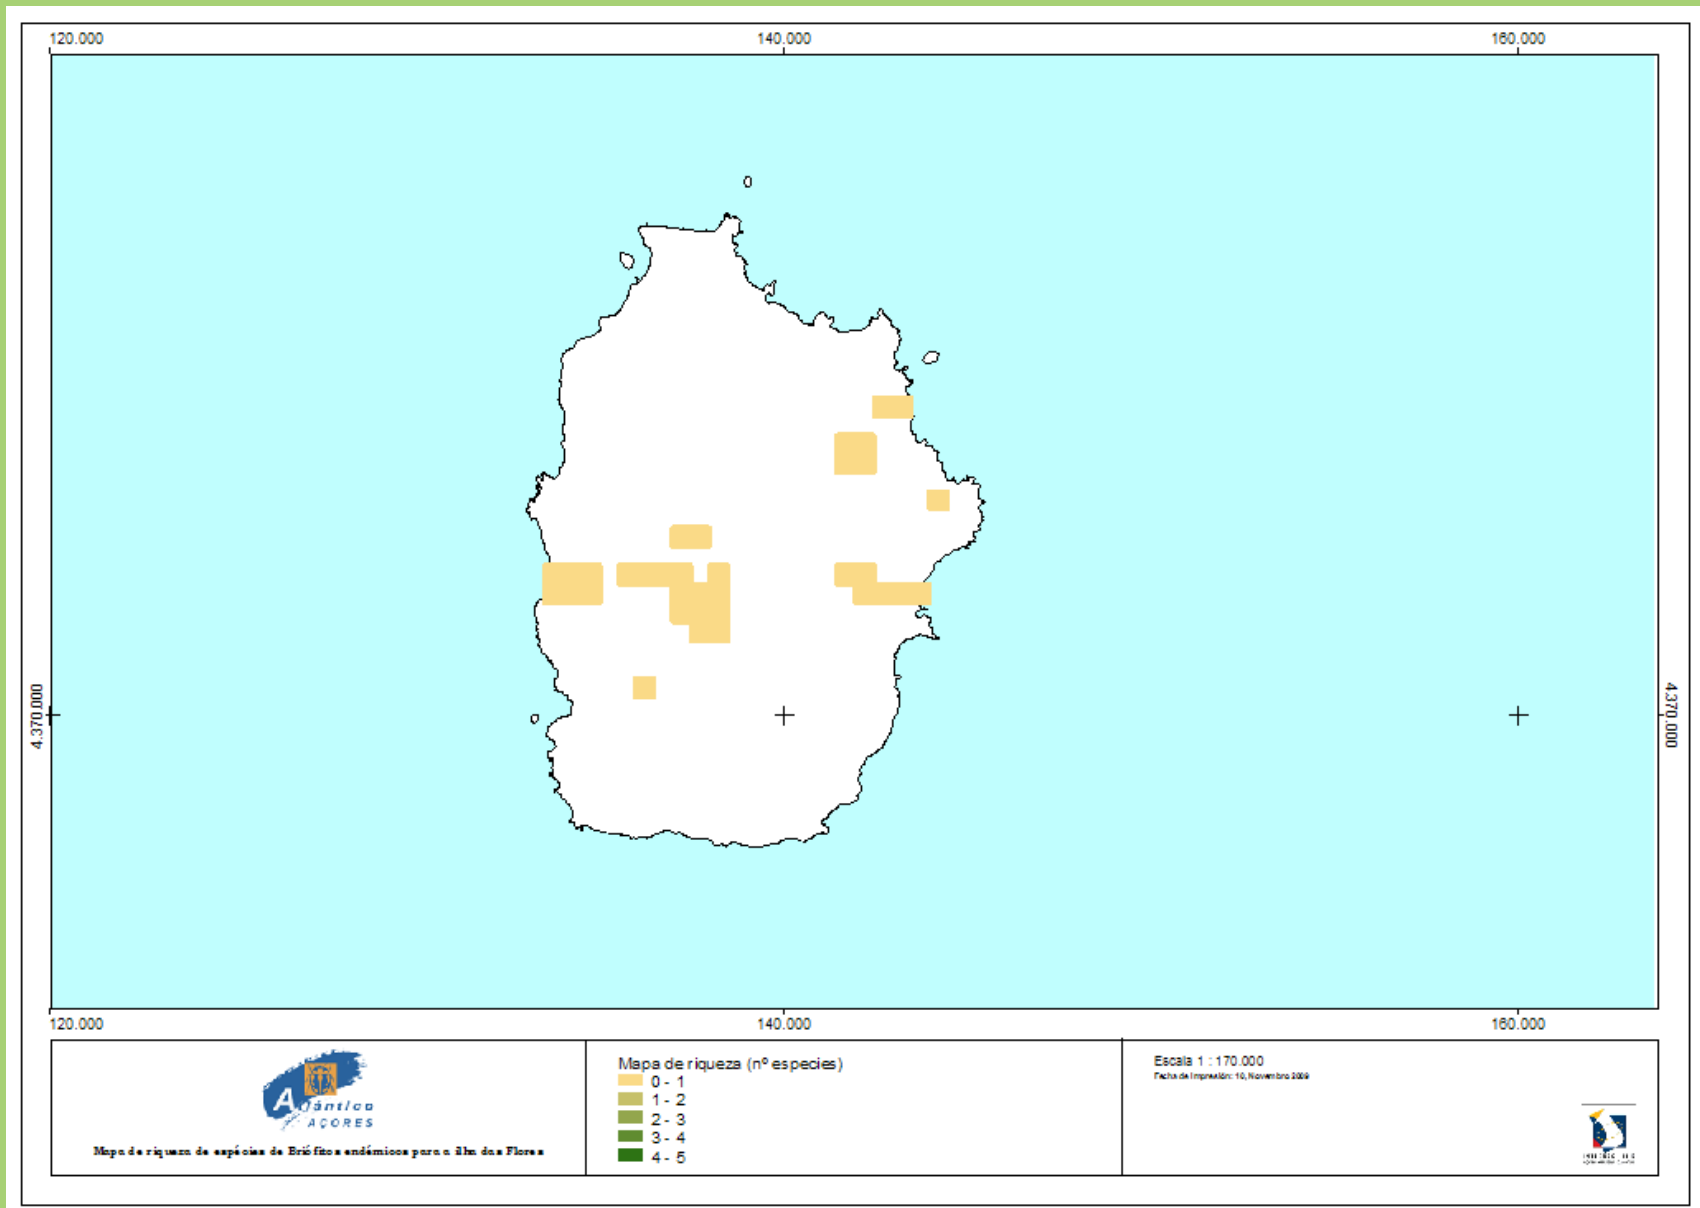

**Algumas fotografias de Briófitos endémicos para a ilha do Faial**

**Some pictures of the endemic Bryophytes occurring in Faial**

*Cheilolejeunea cedercreutzii* (H. Buch et Perss.) Grolle

# Mapa de riqueza dos Briófitos endémicos para a ilha dos Flores

## Endemic species richness map for Flores