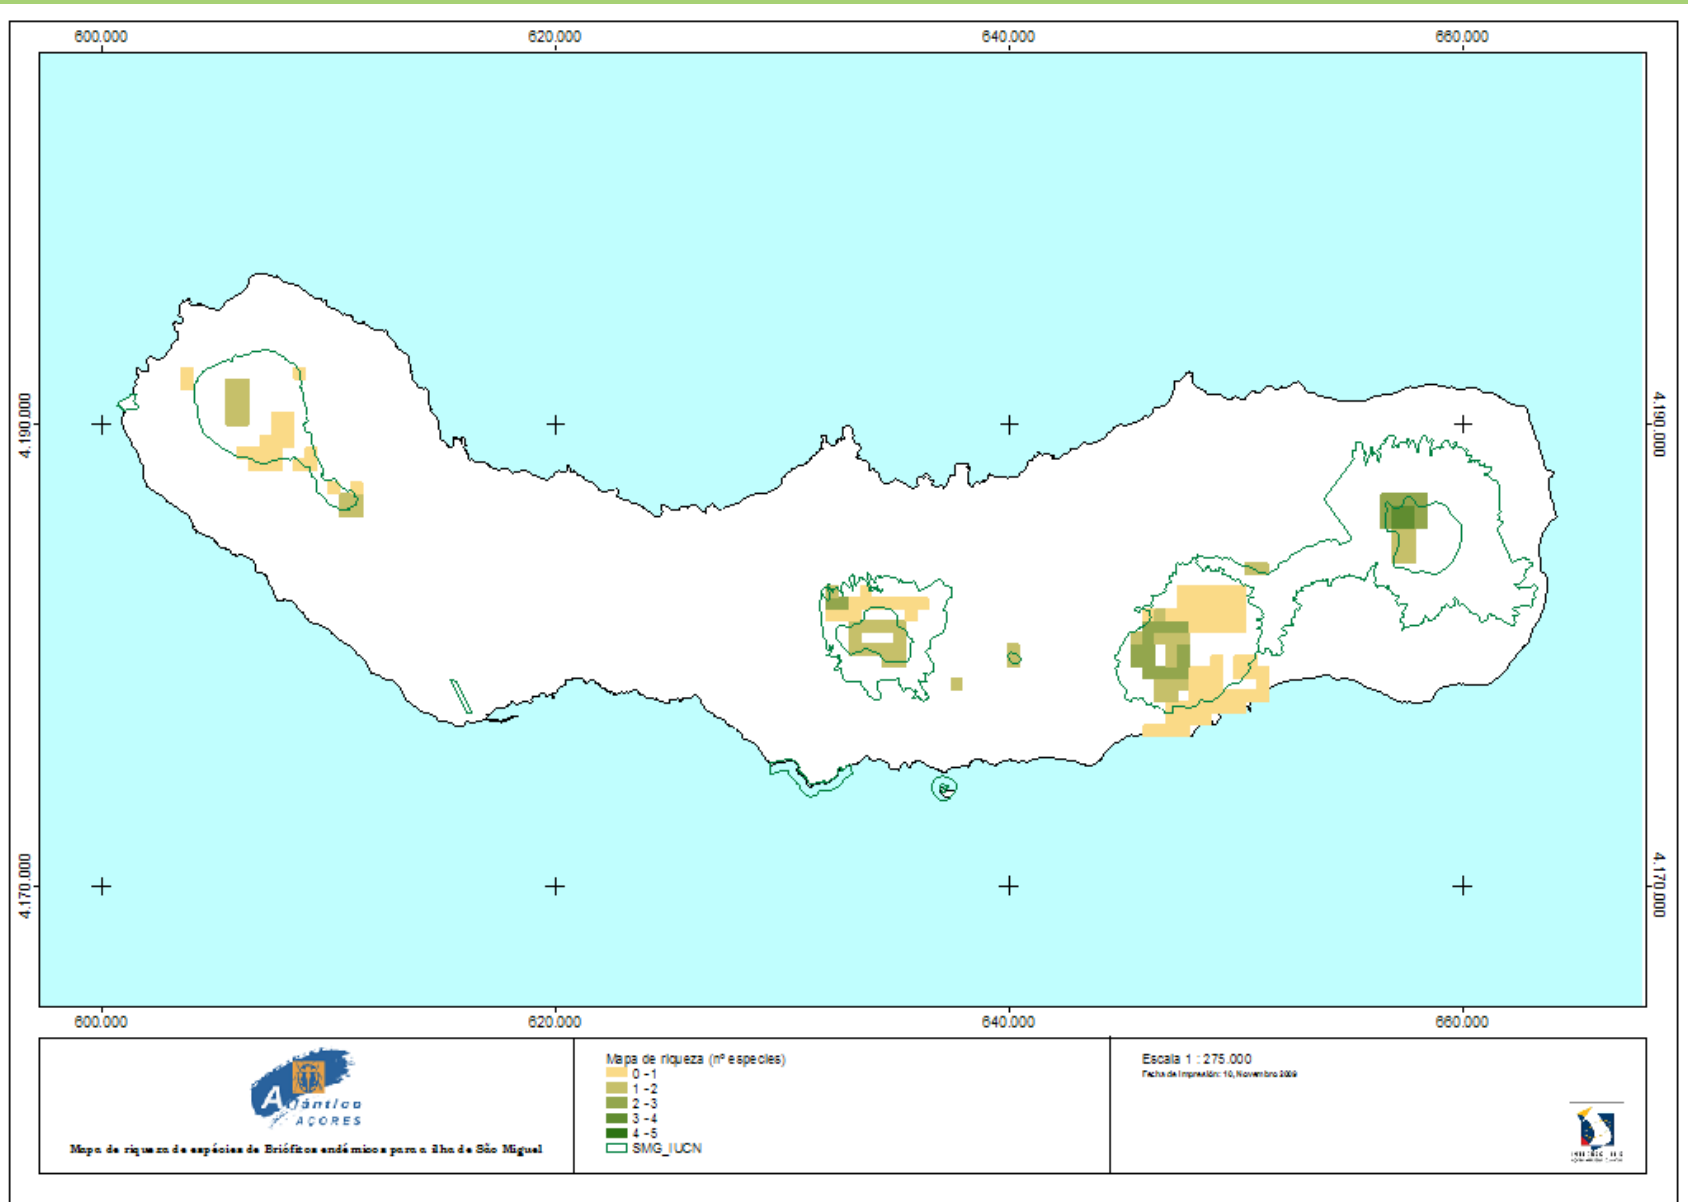

Mapa de riqueza dos Briófitos endémicos para a ilha de São Miguel

Endemic species richness map for São Miguel