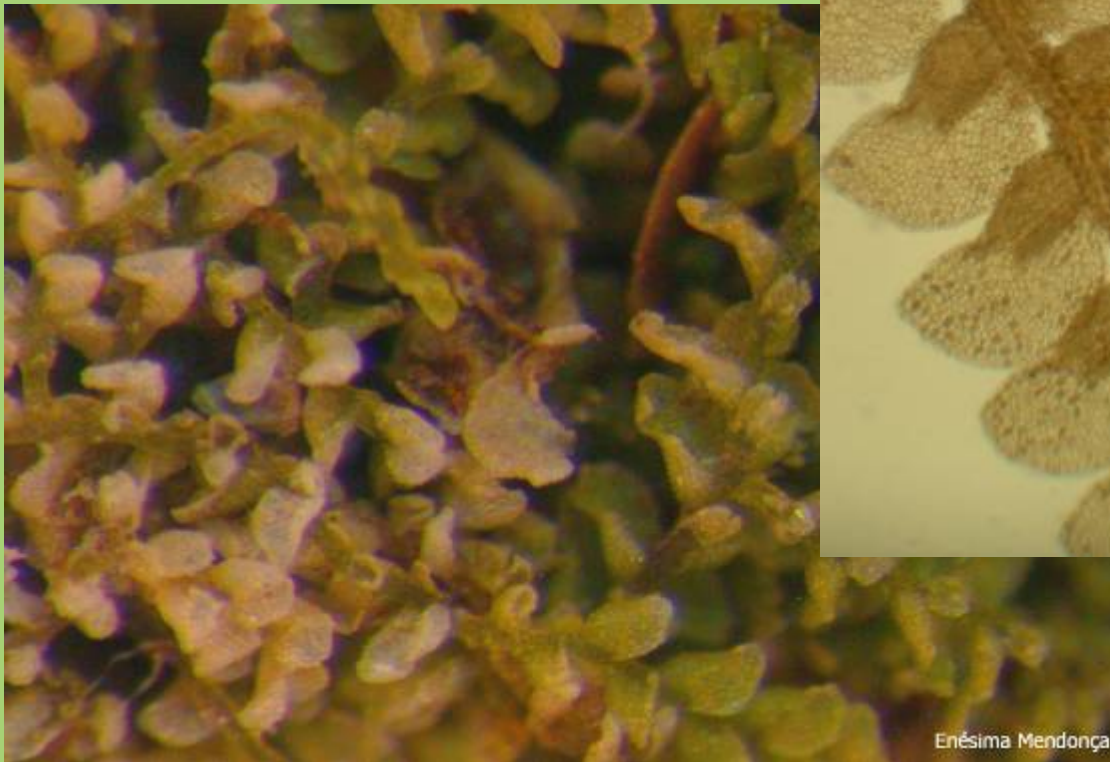

## Lista de espécies de Briófitos endémicos para a ilha do Faial

### List of the endemic Bryophytes occurring in Faial

Taxon	Família/Family	Ordem/ Order	Classe
Bazzania azorica	Lepidoziaceae	Jungermanniales	Marchantiopsida
Breutelia azorica	Bartramiaceae	Bryales	Bryopsida
Cheilolejeunea cedercreutzii	Lejeuneaceae	Jungermanniales	Marchantiopsida
Echinodium renauldii	Echinodiaceae	Isobryales	Bryopsida
Tylimanthus azoricus	Acrobolbaceae	Jungermanniales	Marchantiopsida

**Algumas fotografias de Briófitos endémicos para a ilha do Faial**

**Some pictures of the endemic Bryophytes occurring in Faial**

*Cheilolejeunea cedercreutzii* (H. Buch et Perss.) Grolle

# Mapa de riqueza dos Briófitos endémicos para a ilha dos Flores