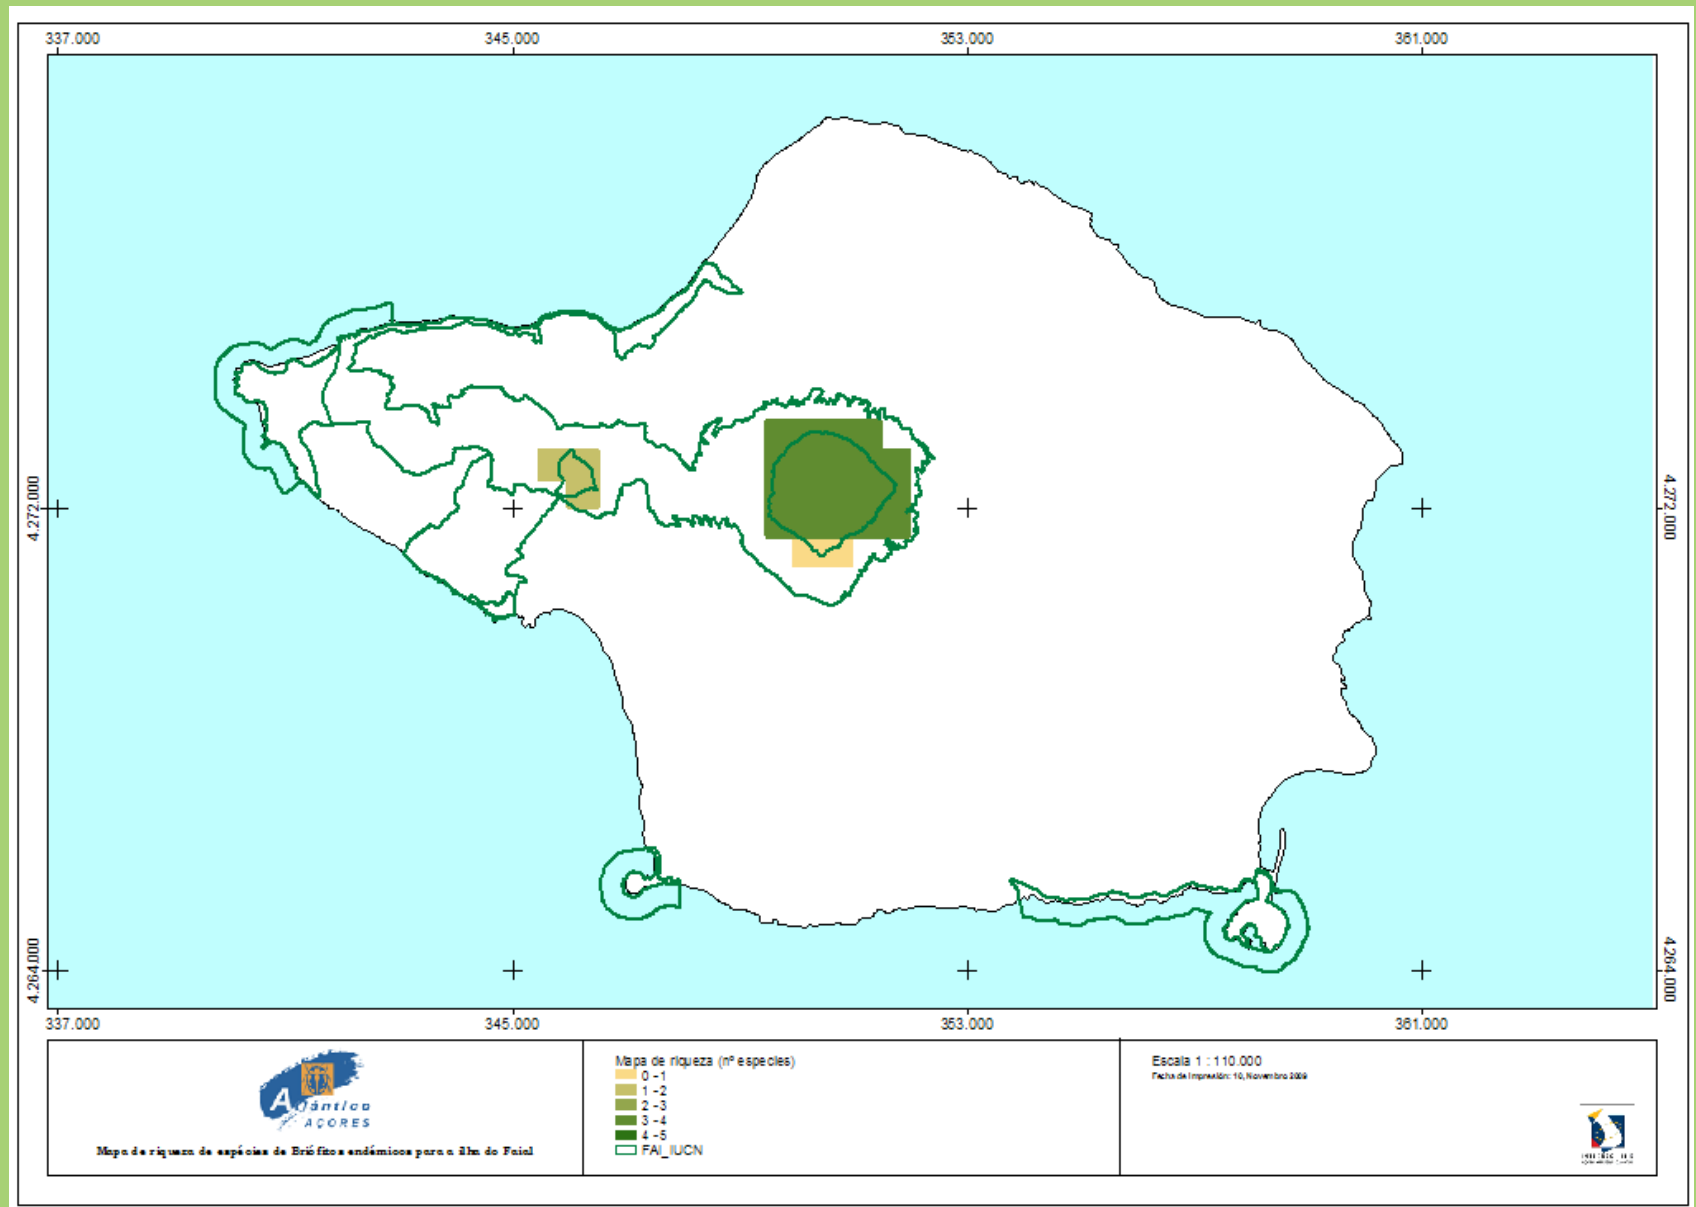

Mapa de riqueza dos Briófitos endémicos para a ilha do Faial

Endemic species richness map for Faial