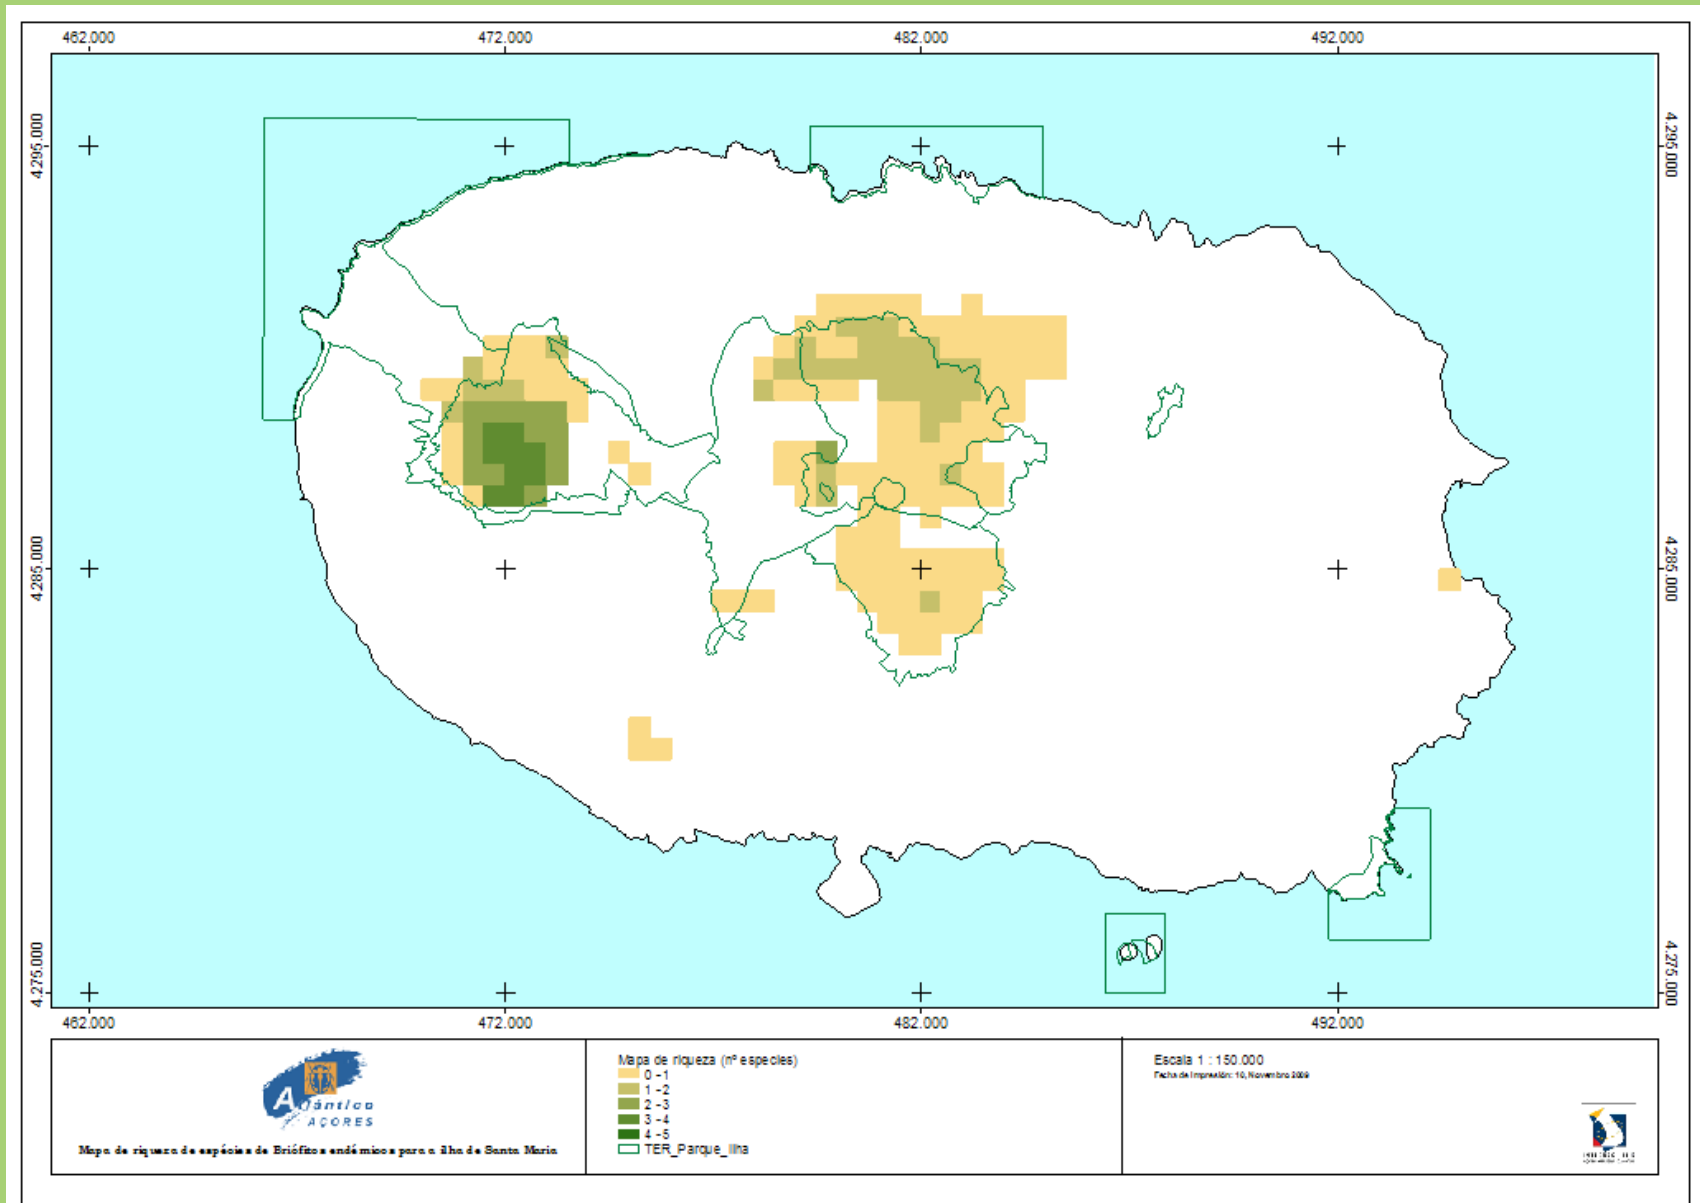

### List of the endemic Bryophytes occurring in São Miguel

<b>Taxon</b>	<b>Família/Family</b>	<b>Ordem/ Order</b>	<b>Classe</b>
Bazzania azorica	Lepidoziaceae	Jungermanniales	Marchantiopsida
Breutelia azorica	Bartramiaceae	Bryales	Bryopsida
Cheilolejeunea cedercreutzii	Lejeuneaceae	Jungermanniales	Marchantiopsida
Echinodium renauldii	Echinodiaceae	Isobryales	Bryopsida
Trematodon perssoniorum	Bruchiaceae	Dicranales	Bryopsida
Tylimanthus azoricus	Acrobolbaceae	Jungermanniales	Marchantiopsida

# Algumas fotografias de Briófitos endêmicos para a ilha de São Miguel

Some pictures of the endemic Bryophytes occurring in São Miguel

*Echinodium renauldii* (Cardot) Broth.

# Mapa de riqueza dos Briófitos endémicos para a ilha Terceira

## Endemic species richness map for Terceira