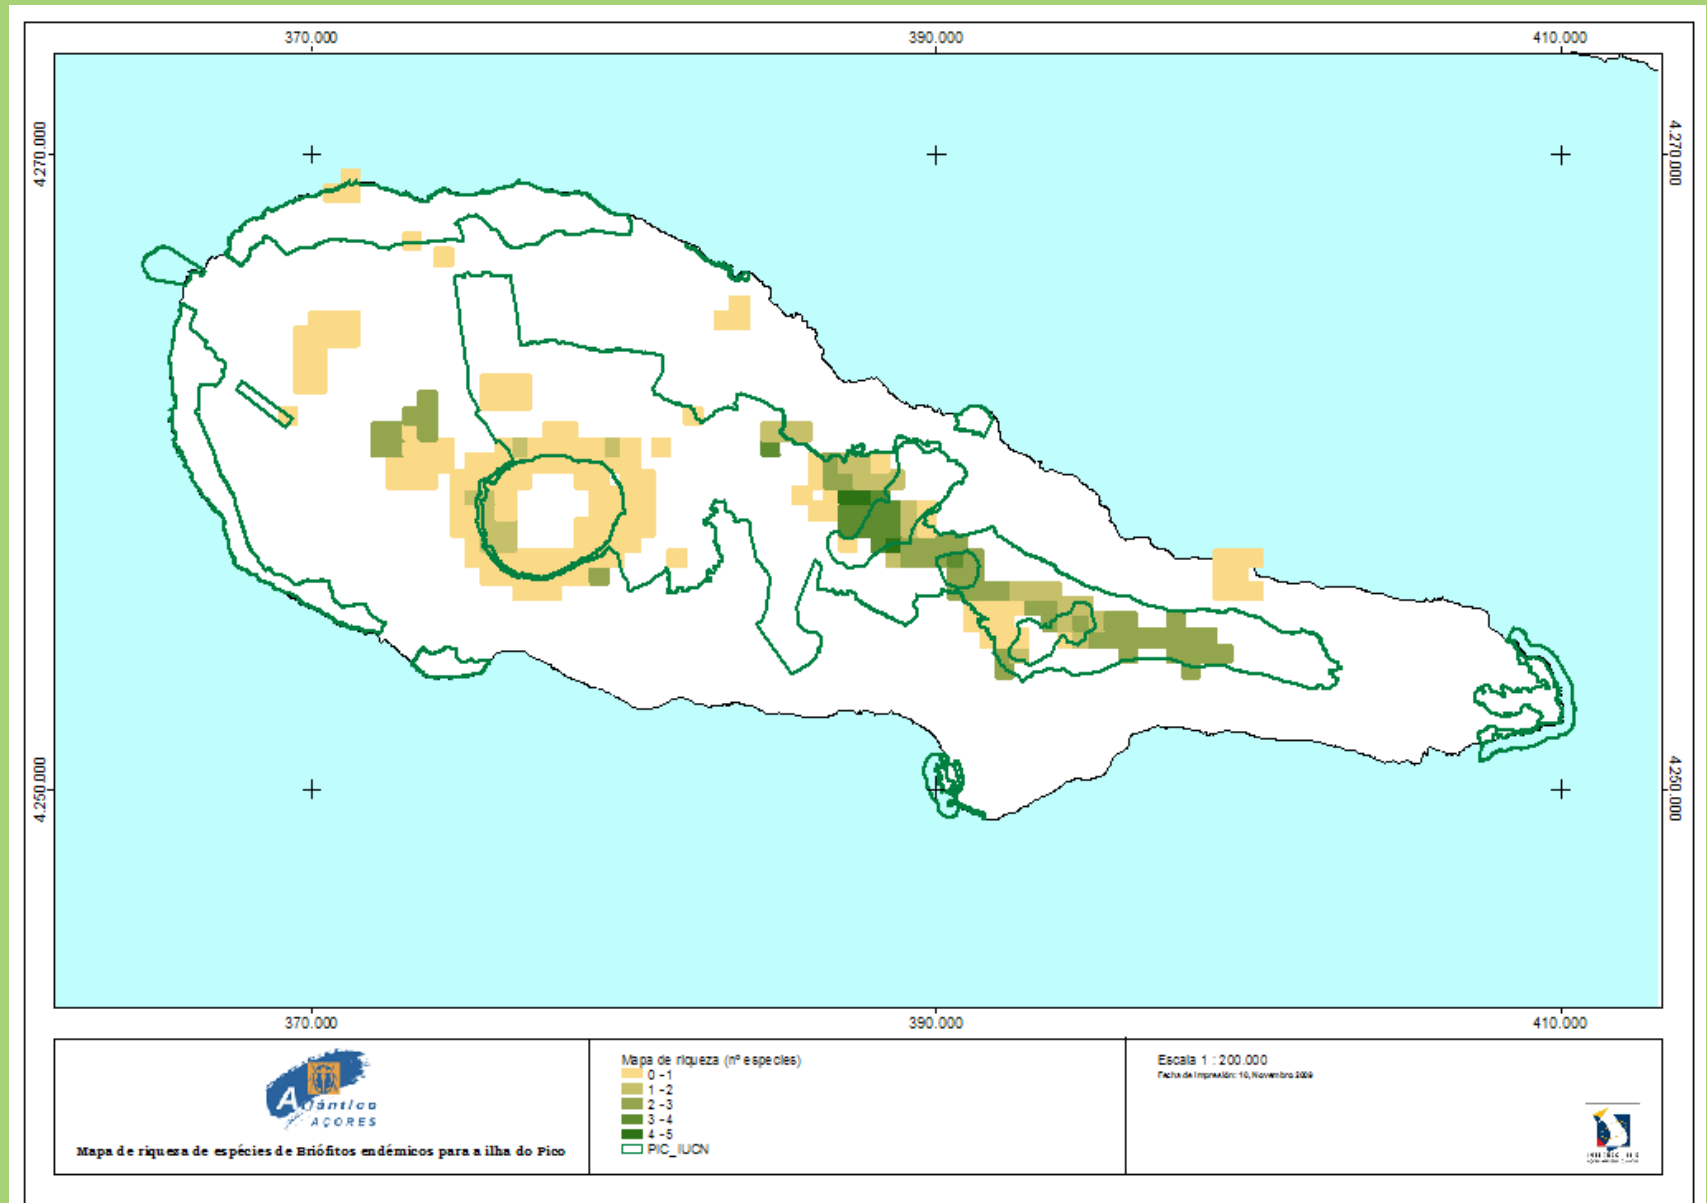

### List of the endemic Bryophytes occurring in São Jorge

Taxon	Família/Family	Ordem/ Order	Classe
Bazzania azorica	Lepidoziaceae	Jungermanniales	Marchantiopsida
Breutelia azorica	Bartramiaceae	Bryales	Bryopsida
Echinodium renauldii	Echinodiaceae	Isobryales	Bryopsida
Tylimanthus azoricus	Acrobolbaceae	Jungermanniales	Marchantiopsida

**Algumas fotografias de Briófitos endémicos para a ilha de São Jorge**

**Some pictures of the endemic Bryophytes occurring in São Jorge**

*Bazzania azorica* H. Buch et Perss.

# Mapa de riqueza dos Briófitos endémicos para a ilha do Pico

## Endemic species richness map for Pico