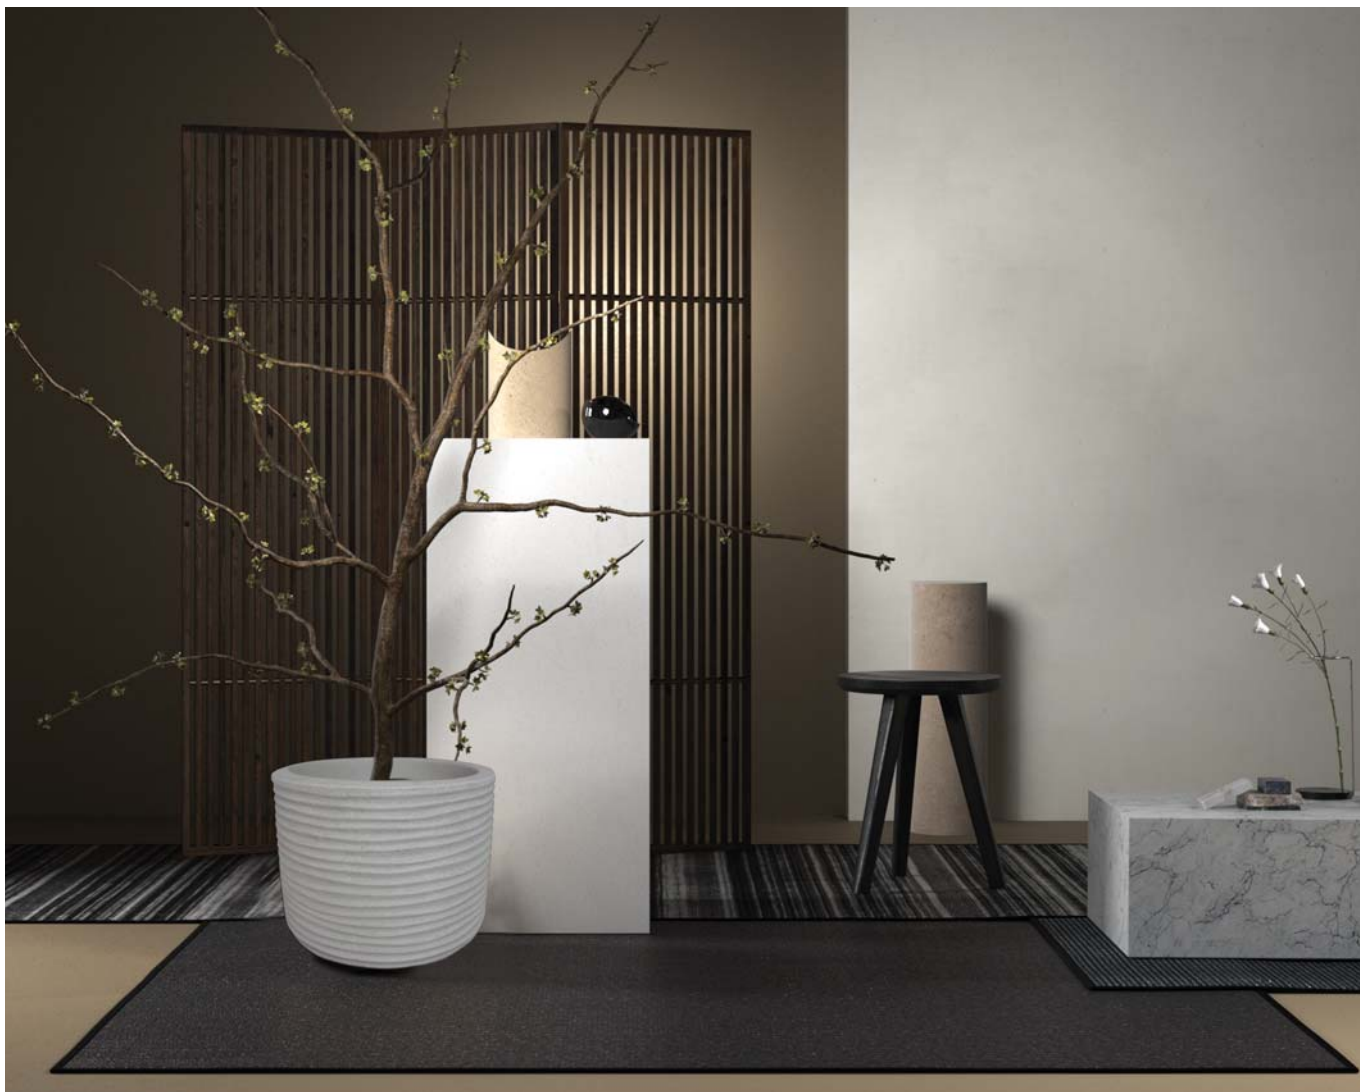

LENÇÓIS

LENÇÓIS PLANTER

CODE					
JVLH33	12.9"	10.2"	9"	10.8"	JPRD35
JVLH44	17.3"	13.7"	11"	14.5"	JPRD46
JVLH55	21.6"	17.7"	13.7"	17.3"	JPRD57
JVLH33	33 cm	26 cm	23 cm	27.5 cm	JPRD35
JVLH44	44 cm	35 cm	28 cm	37 cm	JPRD46
JVLH55	55 cm	45 cm	35 cm	44 cm	JPRD57

Only set available
three units of each size
JVLH33 | JVLH44 | JVLH55
Planters must be the same color