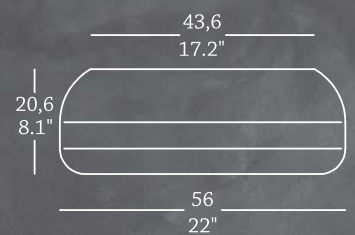

Ref. JVTU56