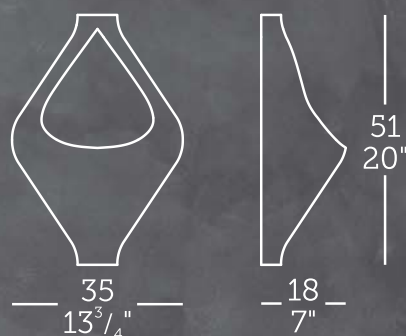

Dimensions