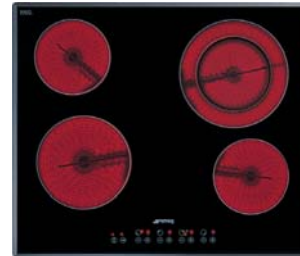

SE2641TC
Ceramic Hob
60cm

RRP RM 4,800 **NOW**
RM 3,840