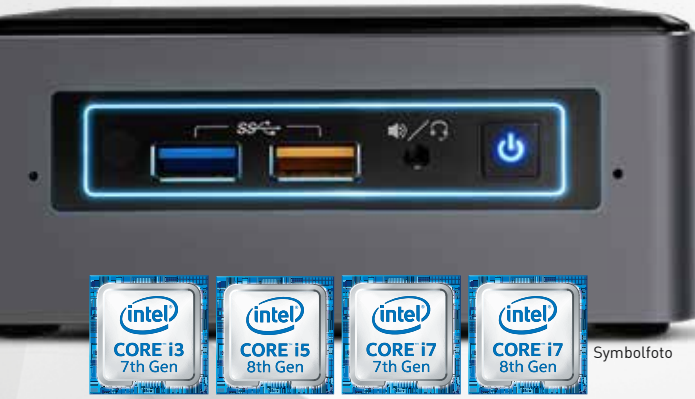

SSD
128 GB

TERRA MOBILE 360-11Plus

- Intel® Pentium® Prozessor N4200 (2 MB Cache, bis zu 2.5 GHz)
- Windows 10 Pro
- 29.5 cm (11.6") Multi-Touch Display, 1366x768 Pixel Auflösung
- 4 GB RAM, 128 GB SSD
- Intel® HD Graphics 505
- Geschützt vor Sturz & Spritzwasser (MIL-STD-810F)

Artikel-Nr.: 1220592

TERRA MOBILE 360-11Plus

Wie Artikel-Nr.: 1220592, jedoch:
• Inklusive LTE

Artikel-Nr.: 1220614

659,-*
784,21€ inkl. MwSt.

559,-*

665,21 € inkl. MwSt.

» Leasingrate: 17,08**

 Windows 10

MICRO PCs –
KOMPLETT PCs
IN KLEINSTEM FORMAT

Leisten Großes!

TERRA PC-MICRO 5000 SILENT GREENLINE

- Intel® Core™ i3-7100U Prozessor (3M Cache, 2.40 GHz)
- Windows 10 Pro
- 4 GB RAM
- 128 GB SSD (NVMe)
- Intel® HD Graphics 620

499,-*
593,81 € inkl. MwSt.

Artikel-Nr.: 1009556

TERRA PC-MICRO 7000 GREENLINE

- Intel® Core™ i7-7567U Prozessor (4 MB Cache, bis zu 4.00 GHz)
- Windows 10 Pro
- 16 GB RAM
- 512 GB SSD (NVMe)
- Intel® Iris™ Plus Graphics 650