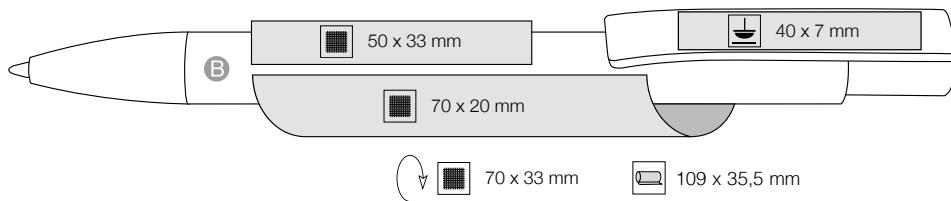

- B 0003
- 3210
- 3505
- 3547
- 3609
- 3634
- 3630
- 3806
- 3903
- 4333
- 4303
- 4110
- 4127
- 4031
- 4070
- 4044
- 4507