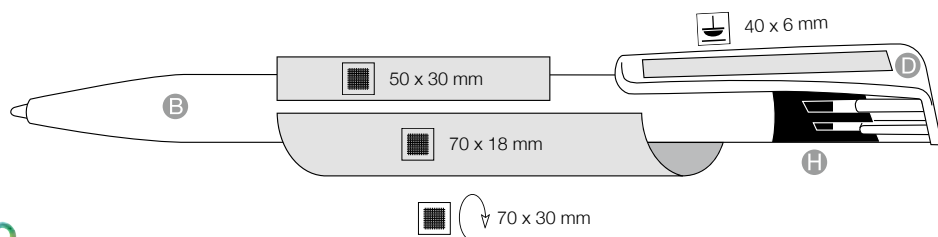

mix & match colors

H	3100	3210	3505	3521	3609	3634	3806	4020	4031	4110	4127	3917	4324	4333	4408	0419
B	D	0101	0200	0601	1300	1302	1101	1001	1400	1500