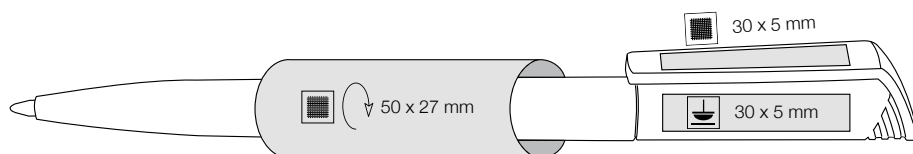

3100 3230 3609 3630 4303 4031 4507