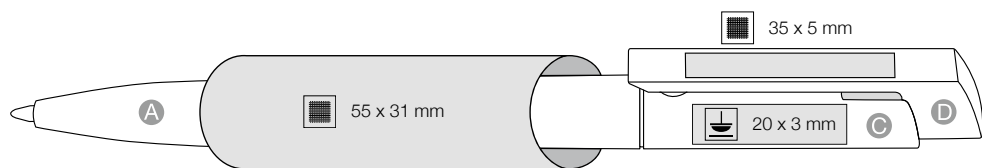

mix & match colors

A	C	D	0003	3210	3506	3547	3609	3634	3630	3806	3903	4333	4303	4110	4127	4031
				4070	4044	4507