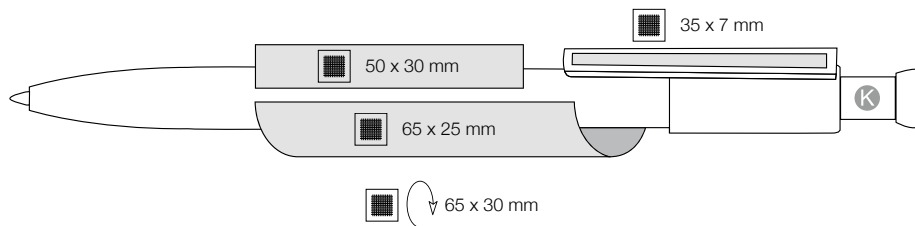

- K 3100
- 3210
- 3505
- 3521
- 3609
- 3634
- 3806
- 3917
- 3903
- 4333
- 4303
- 4110
- 4127
- 4031
- 4070
- 4507
- 0419