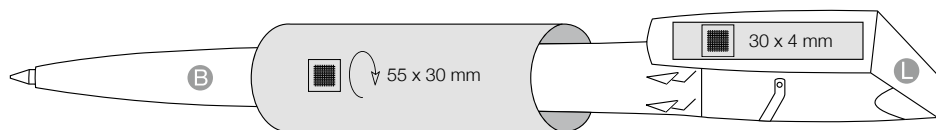

mix & match colors

L	0101	0200	0201	0501	0601	0800	0903	1300	1301	1302	1101	1001	1400	1500
B	0101	0200			0601			1300		1302	1101	1001	1400	1500