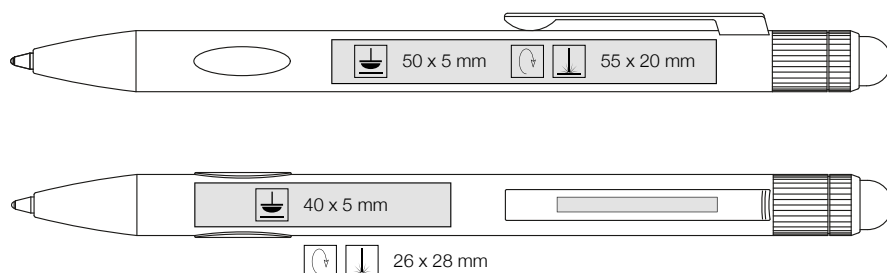

[esp]
Bolígrafo metálico con cuerpo en plata pulida y aplicaciones brillantes, mecanismo giratorio, escritura azul y función especial para pantallas táctiles (smartphones, tablet, PC, etc.) Estuches adecuados 56.7018, 56.6101, 56.4153, 56.4155, véase en pág. 155

[ita]
Penna a sfera a torsione in metallo con corpo in metallo satinato e applicazioni lucide, refill blu. Con estremità gommata per Smartphones, Tablet PCs ecc. proposta astucci (56.7018, 56.6101, 56.4153, 56.4155, nuovo astuccio in metallo), vedi pagina 155

[pl]
Metalowy długopis z matowym srebrnym korpusem i błyszczącą aplikacją, obrotowy mechanizm załączania, niebieskopiszący wkład i dodatkowa funkcja: gumowa końcówka, do obsługi smartfonów, tableatów itp, pasuje do etui: 56.7018, 56.6101, 56.4153, 56.4155, patrz strona 155

[cz]
Kovové kuličkové pero se stříbrně matným tělem a lesklými kovovými doplňky. Otočný mechanismus, S modrou náplní. Další funkce pera: gumová krytka pro obsluhu Smartphone, Tablet, PC atd. Vhodná pouzdra: 56.7018, 56.6101, 56.4153, 56.4155 – viz. str. 155

[rus]
Металлическая шариковая ручка. Серебристый корпус, черные детали. Синий стержень. Дополнительная функция: стилус для работы с touch-экранами различных электронных устройств. Подходящие футляры: 56.7018, 56.6101, 56.4153, 56.4155.

100 pcs.
2,9 kg

Ritter Global

Budget