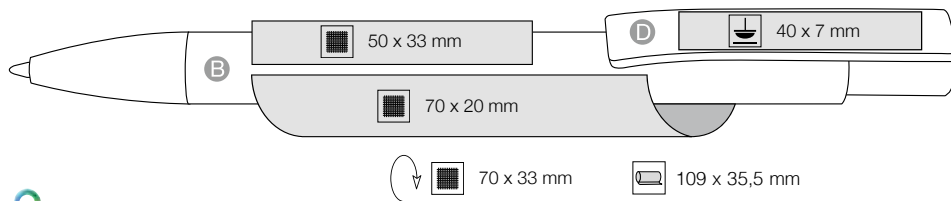

mix & match colors

B	0101	0200	0201	0501	0601	0800	0903	1300	1301	1302	1101	4076	1001	1400	1500
D	0101	0200	0201	0501	0601	0800	0903	1300	1301	1302	1101	4076	1001	1400	1500