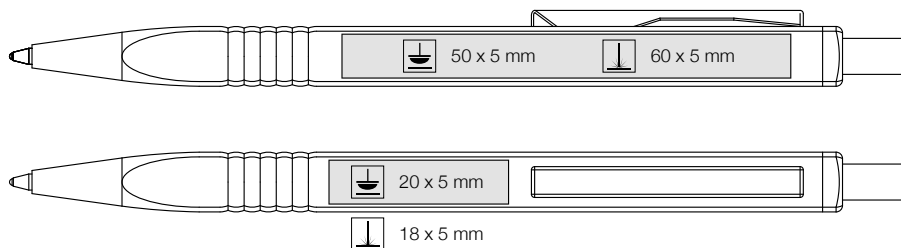

[fra]
Stylo-bille rétractable mince de forme rectangulaire ergonomique, Livrable en 4 couleurs
Corps en aluminium, coloré, laqué
Mine géante bleue
Etuis adéquats: 56.4153, 56.4155, 56.6101, 56.4133, 56.7018

[esp]
Diseño ergonómico triangular
Cuerpo de aluminio, disponible en 4 colores
Escritura azul
Estuches adecuados: 56.4153, 56.4155, 56.6101, 56.4133, 56.7018

[ita]
Penna a sfera a pulsante SLIM con una forma ergonomica triangolare. Disponibile in 4 colori
Corpo in ottone laccato.
Refill gigante inchiostro blu, astucci a scelta: 56.4153, 56.4155, 56.6101, 56.4133, 56.7018

[pl]
Smukły długopis o ergonomicznym trójkątnym kształcie, dostępny w 4 kolorach, mosiężny lakierowany korpus, pojemny niebieskopiszący wkład, model pasuje do etui: 56.4153, 56.4155, 56.6101, 56.4133, 56.7018

[cz]
Tenké tiskací kuličkové pero v ergonomicky trojhranném provedení. Výběr ze 4 barev
Mosazný povrch, barevně lakovaný, Modře píšící velkoobjemová náplň, Vhodná pouzdra: 56.4153, 56.4155, 56.6101, 56.4133, 56.7018

[rus]
Тонкая шариковая ручка с нажимным механизмом. Эргономичная треугольная форма корпуса. 4 возможных цвета корпуса. Лакированный цветной латунный корпус. Объемный синий стержень. Подходящие футляры: 56.4153, 56.4155, 56.6101, 56.4133, 56.7018

500 pcs.
10,0 kg

Ritter Global

Budget