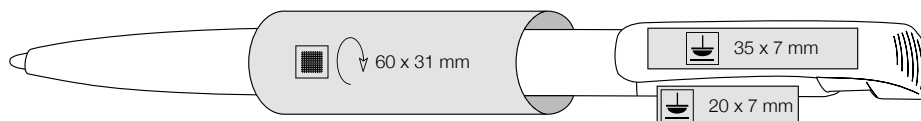

3550 3648 4066 1349 4508