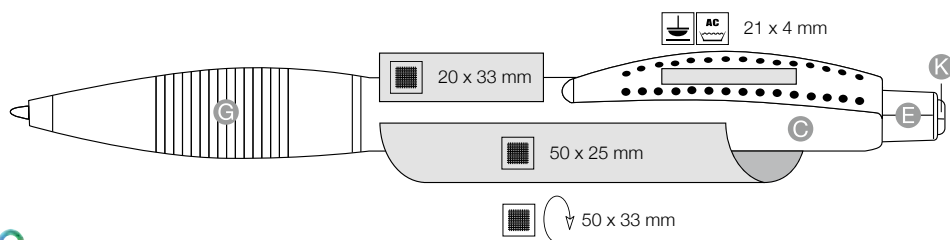

mix & match colors

- C
- E
- G
- K
- 0003
- 3210
- 3505
- 3521
- 3630
- 3634
- 3609
- 3806
- 4031
- 4044
- 4110
- 4378
- 4303
- 4333
- 4408
- 4127
- 0419