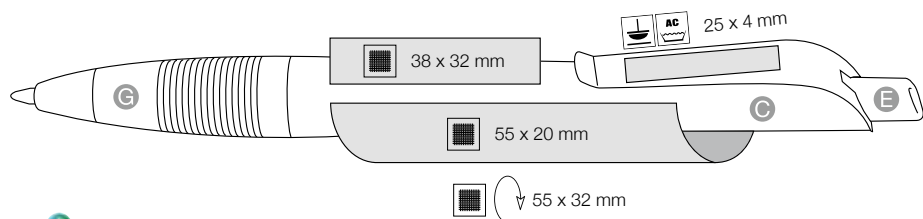

mix & match colors

E	G	0200	0501	0601	0800	0903	1300	1301	1302	1101	1001	1400	1500
C		0101	0200	0601			1300		1302	1101	1001	1400	1500