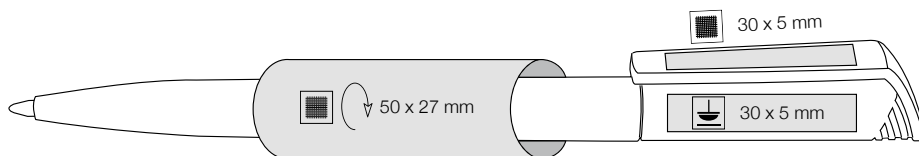

0101 0601 1302 1500