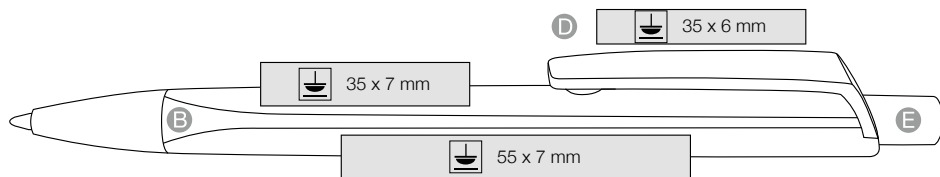

mix & match colors

- B
- D
- E
- 0003
- 3210
- 3505
- 3547
- 3609
- 3634
- 3630
- 3806
- 3903
- 4333
- 4303
- 4110
- 4127
- 4031
- 4070
- 4044
- 4507