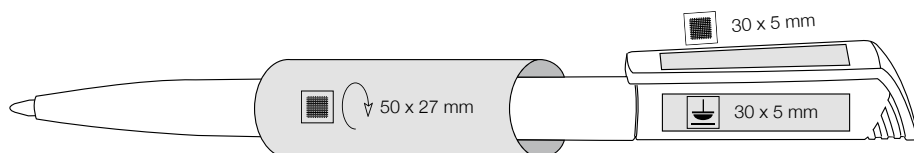

[deu]
Schlanker Kugelschreiber mit Drehmechanik
Gehäuse silber lackiert
Budget Großraummine
Super Preis-Leistungs-Verhältnis

[eng]
Slim, Silver lacquered ballpoint pen
Retractable, twist action
Budget large capacity refill
Great for give-aways

[fra]
Stylo mince avec système rotatif
Corps en plastique lacqué argent
Mine géante haute qualité
Surfaces de marquage importantes
Excellent rapport qualité/prix

[esp]
Bolígrafo delgado
Cuerpo color plata
Mecánica giratoria
Carga BUDGET de larga duración
Calidad/Precio excelente

[ita]
Penna a sfera slim laccata argento
Meccanismo a torsione
Refill Budget
Campione di incassi nel rapporto qualità prezzo!

[pl]
Smukły lakierowany na srebrno długopis, obrotowy mechanizm załączania, pojemny wkład BUDGET, idealny do masowych nakładów. Doskonała jakość za niską cenę!

[cz]
Štíhlé kuličkové pero
Stříbrné lakované
Otočný mechanismus
Velkoobjemová náplň
Super výhodná cena

[rus]
Серебристое лаковое покрытие, поворотный механизм. Недорогой объемный стержень с синей пастой. Отличное предложение для промо-акций. Великолепное соотношение цены и качества!

1000 pcs.
9,5 kg

Ritter Global

Budget