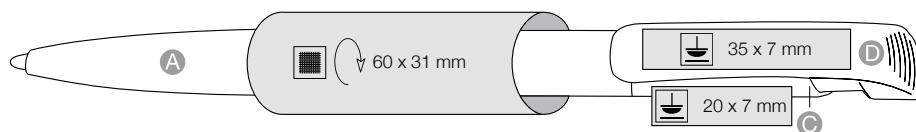

A	D	0114	1512																
C		0003	3210	3506	3521	3609	3634	3630	3806	4031	4070	4110	4127	4044	3903				
			4303	4333	4507	0101	0200	0601	1300	1302	1101	4076	1001	1400	1500