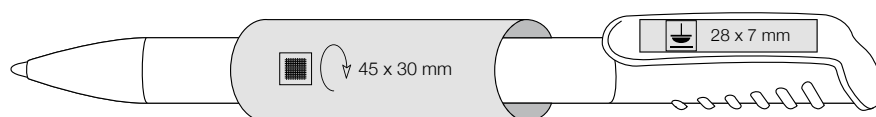

3100 3229 3521 3609 4408 4303 4031