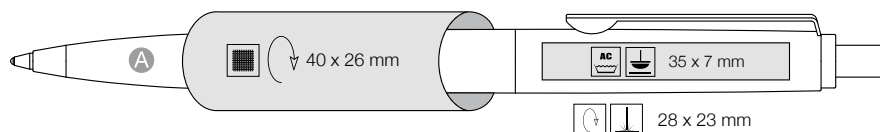

28 x 23 mm

A 0101 0200 0601 0604 1301 1305 1002 1500 4333