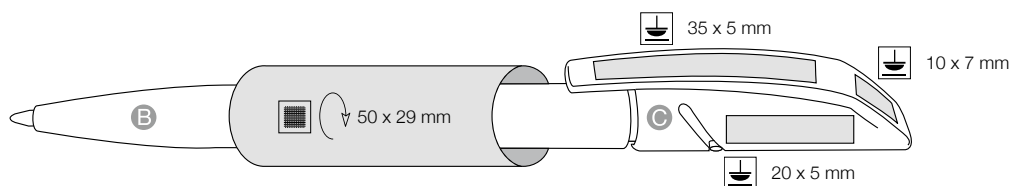

mix & match colors

1. ● 3100 3210 3505 3521 3609 3634 3806 4031 4110 4127 3917 4303 4333 4408 0419