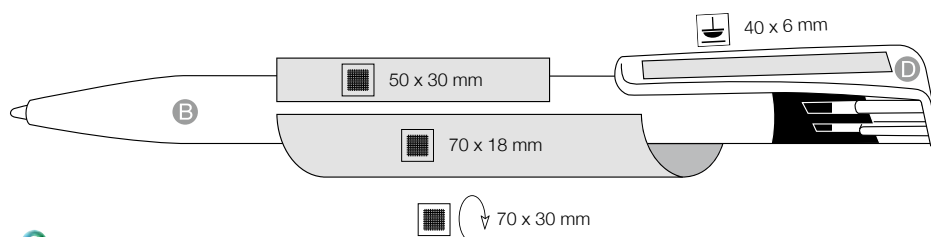

mix & match colors

1. B D 3100 3210 3505 3521 3609 3634 3806 4031 4110 3917 4324 4333 4408 0419