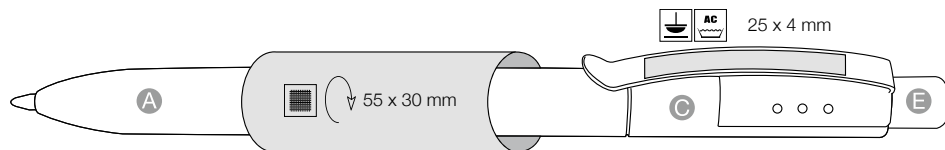

mix & match colors

- A
- C
- E
- 3210
- 3505
- 3521
- 3609
- 3634
- 3630
- 3806
- 3903
- 4333
- 4303
- 4110
- 4127
- 4031
- 4070
- 4044
- 4507