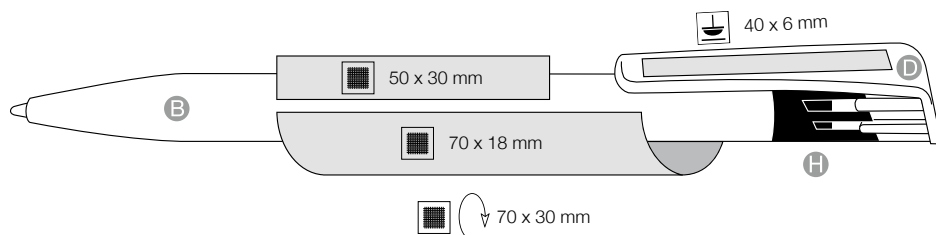

mix & match colors

1. B D H 3100 3210 3505 3521 3609 3634 3806 4031 4110 4127 3917 4324 4333 4408 0419