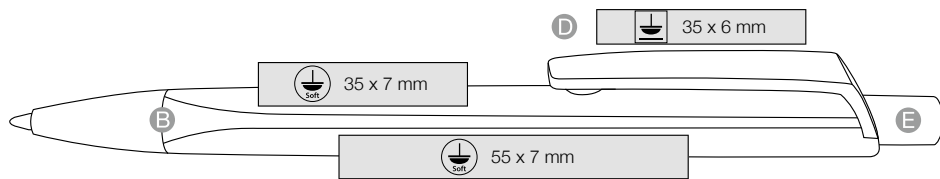

mix & match colors

B	0200	0601	1300	1302	1101	1001	1400	1500									
D E	0003	3210	3505	3547	3609	3634	3630	3806	3903	4333	4303	4110	4127	4031	4070	4044	4507