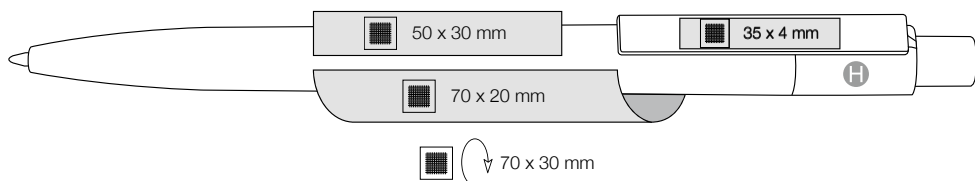

Soft refill inside

[deu]

Preisgünstiger Druckkugelschreiber mit großer Werbefläche auf dem Schaft
Schaft und Clip weiß, Hülse transparent
Inklusive Sonderausstattung:
Qualitätsmine x-20 Jogger Soft

[eng]

Reasonably priced, retractable ball point pen
Big printing area on barrel
Barrel & clip white, translucent cover
Quality refill x-20 Jogger Soft

[fra]

Stylo-bille retractable à prix avantageux
Grandes surfaces d'impression sur le corps
Corps et clip blanc, douille transparente
Équipé d'une mine de qualité x-20 Jogger Soft

[esp]

Bolígrafo económico
Cuerpo y clip blanco
Grandes superficies de impresión
Carga de alta calidad X-20 Jogger soft

[ita]

Penna a sfera a pulsante a costo contenuto, corpo e clip bianco, meccanismo trasparente
Ampio spazio di personalizzazione su fusto
Refill di qualità X-20 Jogger Soft

[pl]

Długopis w przystępnej cenie, duża powierzchnia pod nadruk na korpusie, korpus i klip białe, tulejka transparentna
wysokiej jakości wkład x-20 Jogger Soft

[cz]

Cenově výhodné kuličkové pero
Velká plocha k potisku na těle
Tělo a klip bílý, prostřední díl v transparentních barvách, Náplň Jogger Soft

[rus]

Шариковая ручка с нажимным механизмом.
Умеренная цена. Белые корпус и клип, цветные прозрачные детали. Большое поле печати.
Качественный стержень x-20 Jogger soft

500 pcs.
4,5 kg

Made in Germany

Jogger Soft

Pencil Option