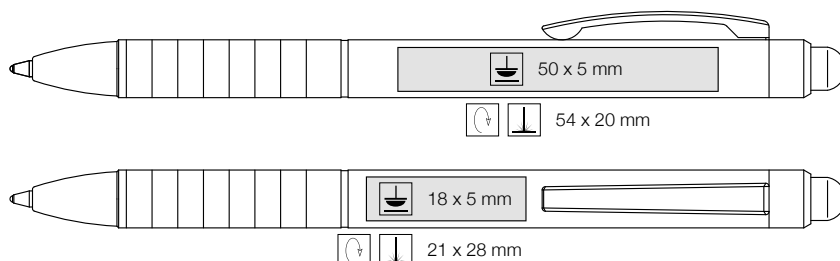

[deu]

Metallkugelschreiber in 4 Schaft-Farben und glänzenden Applikationen, Drehmechanik, blau schreibende Mine und Zusatzfunktion: Gummikappe zur Bedienung von Smartphones, Tablet PCs etc. Passende Etuis: 56.7018, 56.6101, 56.4153, 56.4155, siehe Seite 155

[eng]

Metal ball point pen in 4 barrel colours and shiny applications, Twist mechanism, blue writing refill and additional function: Rubber cap for operation of smartphones, tablet PC, etc. Suitable boxes: 56.7018, 56.6101, 56.4153, 56.4155, see page 155

[fra]

Stylo-bille en métal, 4 couleurs de corps et attributs brillants, Mécanisme rotatif, mine bleue avec fonction supplémentaire : Capuchon en caoutchouc pour smartphones, tablets ordi, etc. étuis adaptés: 56.7018, 56.6101, 56.4153, 56.4155, voir à la page 155

[esp]

Bolígrafo metálico, disponible en 4 colores Mecanismo giratoria, Función especial para pantallas táctiles, Escritura azul Estuches adecuados 56.7018, 56.6101, 56.4153, 56.4155, véase en pág. 155

[ita]

Penna a sfera a torsione in metallo, corpo disponibile, in 4 colori e dettagli trasparenti, Refill blu con funzione aggiuntiva: Cappuccio in gomma per Smartphones, Tablet PCs etc. proposta astucci (56.7018, 56.6101, 56.4153, 56.4155) vedi pagina 155

[pl]

Metalowy długopis z dodatkową funkcją: gumową końcówką do obsługi smartfonów i tabletów, korpus dostępny w 4 kolorach z błyszczącymi aplikacjami, niebieskopiszący wkład pasuje do etui: 56.7018, 56.6101, 56.4153, 56.4155, patrz strona 155

[cz]

Kovové kuličkové pero, výběr ze 4 barev těla, Otočný mechanismus, S modrou náplní Další funkce pera: gumová krytka pro obsluhu Smartphone, Tablet, PC atd. Vhodná pouzdra: 56.7018, 56.6101, 56.4153, 56.4155 – viz. str. 155

[rus]