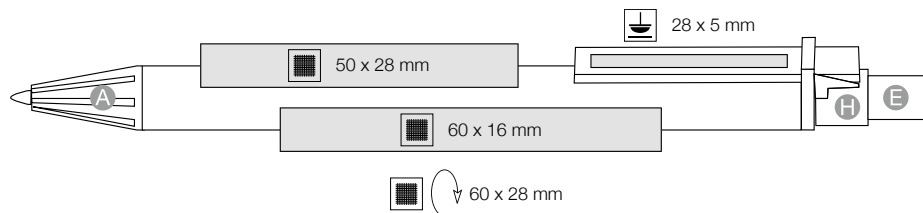

**[rus]**  
Шариковая ручка с нажимным механизмом. Картонный корпус. Деревянный клип. Кнопка и наконечник - ABS-пластик.

1000 pcs.  
6,0 kg

Made in Germany

● ● Jogger

mix & match colors

A E H 0200 0401 0601 1300 1001 1500