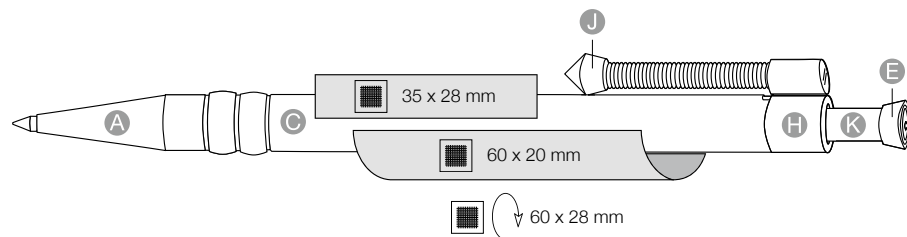

**[cz]**  
 Milionové prodeje,  
 Flexibilní kovová pružina jako klip

**[rus]**  
 Лидер продаж! Гибкая металлическая пружина  
 в качестве клипа

500 pcs.  
 4,8 kg

Made in Germany

Jogger

Pencil Option

mix & match colors