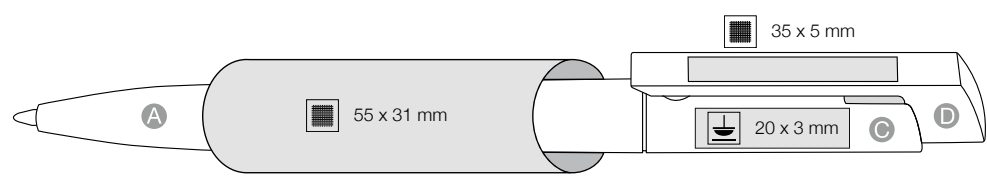

mix & match colors

A	C	0101	0200	0601	1001	4076	1101	1300	1302	1400	1500					
D		0101	0200	0201	0501	0601	0800	0903	1001	4076	1101	1300	1301	1302	1400	1500