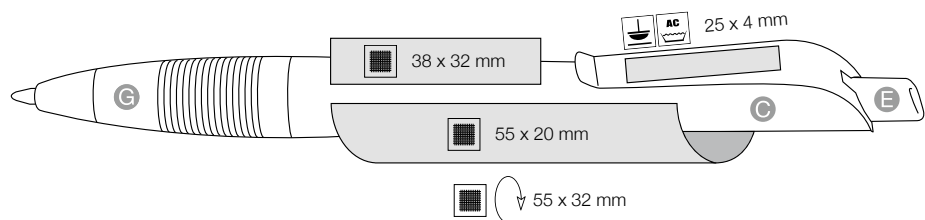

mix & match colors

- C
- E
- G
- 3100
- 3210
- 3505
- 3521
- 3609
- 3634
- 3806
- 4031
- 4110
- 4127
- 3917
- 4303
- 4333
- 4408
- 0419