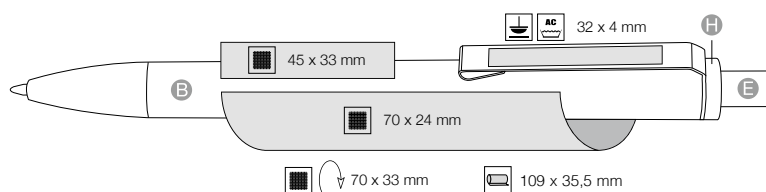

B E H 0003 3210 3505 3547 3609 3634 3630 3806 3903 4333 4303 4110 4127 4031 4070 4044 4507