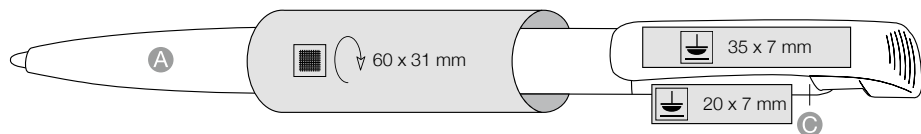

mix & match colors

A	C	3100	3210	3505	3521	3609	3634	3806	4031	4020	4110	4127	3917	3903	4303	4324
		4333	4408	0419