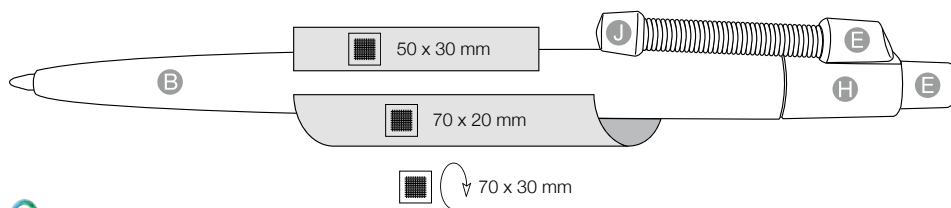

mix & match colors

E	H	J	0101	0200	0201	0501	0601	0800	0903	1300	1301	1302	1101	1001	1400	1500
B			0101	0200			0601			1300		1302	1101	1001	1400	1500