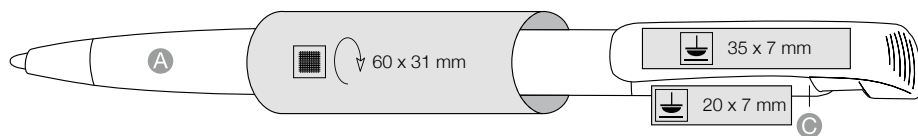

500 pcs.  
6,0 kg

Made in Germany

● ● Marathon

Pencil Option

mix & match colors

- A C
- 3100
- 3210
- 3505
- 3521
- 3609
- 3634
- 3806
- 4031
- 4110
- 4127
- 3917
- 4303
- 4324
- 4333
- 4408
- 0419

**[deu]**  
 Hochwertiger Farbmix: Gold lackierter Clip, Korpus in frozen Farben  
 Große Druckflächen auf Schaft und Clip  
 Lieferbar auch mit GELMINE