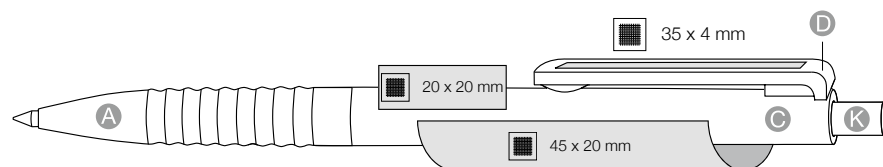

mix & match colors

A	D	K	0101	0200	0201	0501	0601	0800	0903	1300	1301	1302	1101	1001	1400	1500
C			0101	0200			0601			1300		1302	1101	1001	1400	1500