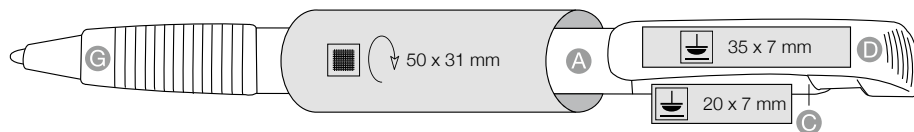

mix & match colors

- A
- C
- D
- G
- 3100
- 3210
- 3505
- 3521
- 3609
- 3634
- 3806
- 4031
- 4020
- 4110
- 4127
- 3917
- 3903
- 4324
- 4333
- 4408
- 0419