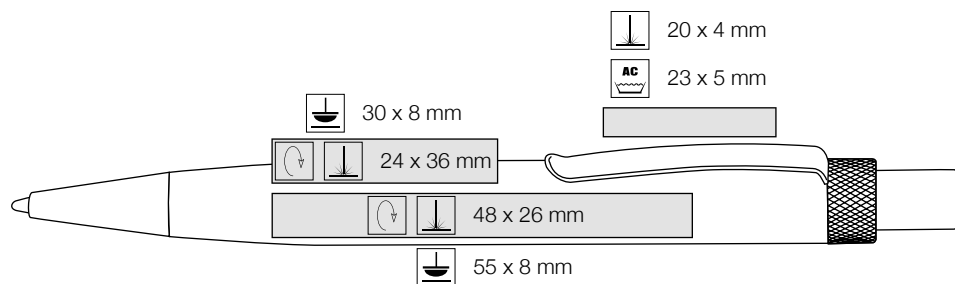

[deu]
Gehäuse aus Aluminium in 7 verschiedenen Metallfarben erhältlich
Passende Etuis: 56.7018, 56.6101, 56.4133, 56.4155, 56.7039 (siehe Seite 155)

[eng]
Aluminium barrel available in 7 colours, Suitable boxes: 56.7018, 56.6101, 56.4133, 56.4155, 56.7039, (page 155)

[fra]
Corps en aluminium, livrable en 7 couleurs différentes, Etuis adéquats: 56.4155, 56.7039, 56.7018, 56.6101, 56.4133, (voir page 155)

[esp]
Disponible en 7 colores, Estuches adecuados: 56.7018, 56.6101, 56.4133, 56.4155, 56.7039, (Véase en página 155)

[ita]
Corpo in alluminio disponibile in 7 colori, astucci a scelta: 56.7018, 56.6101, 56.4133, 56.4155, 56.7039, (vedi pagina 155)

[pl]
Długopis aluminiowy dostępny w 7 kolorach, model pasuje do etui: 56.7018, 56.6101, 56.4155, 56.7039,

[cz]
Hliníkové tělo v 7 barvách, Vhodná pouzdra: 56.7018, 56.6101, 56.4133, 56.4155, 56.7039, (viz. str. 155)

[rus]
Алюминиевый корпус, поставляется в 7 цветах, Подходящие футляры: 56.7018, 56.6101, 56.4133, 56.4155, 56.7039 (см. стр. 155)

500 pcs.
12,0 kg

Ritter Global

Budget