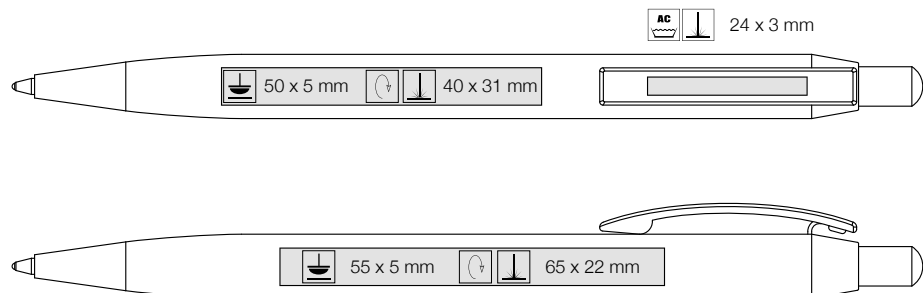

[deu]

Preiswerter Aluminium-Kugelschreiber
4 verschiedene Farben,
Passende Etuis: 56.6101, 56.7018, 56.4133
(siehe Seite 155)

[eng]

Good value aluminum ball point pen,
4 different colours, Suitable boxes: 56.7018,
56.4133, 56.6101 (page 155)

[fra]

Stylo en aluminium petit budget,
Livrablé en 4 couleurs,
Etuis: 56.7018, 56.4133, 56.6101
(voir page 155)

[esp]

Bolígrafo económico de aluminio,
Disponible en 4 colores, Estuches adecuados:
56.7018, 56.4133, 56.6101 (Véase en página 155)

[ita]

Penna a sfera low-cost in alluminio,
4 colori a scelta, Astucci: Art. 56.7018, 56.4113,
56.4133, 56.6101
(vedi pag. 155)

[pl]

Aluminiowy długopis w korzystnej cenie. Dostępny
w 4 kolorach, Etui: 56.7018, 56.4133, 56.6101
(patrz str. 155)

[cz]

Cenově výhodné hliníkové pero
Výběr ze 4 barev
Vhodná pouzdra: 56.6101, 56.7018, 56.4133
(viz. str. 155)

[rus]

Шариковая ручка с нажимным механизмом.
Лакированный алюминиевый корпус.
Хромированные металлические детали.
5 возможных цветов корпуса.
Объемный синий стержень.

500 pcs.
10,0 kg

Ritter Global

Budget