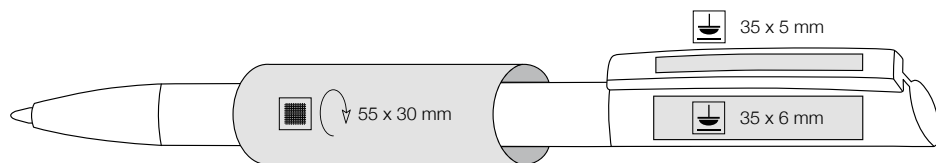

- 3229
- 3521
- 3609
- 3630
- 3937
- 4303
- 4070
- 4031
- 4507