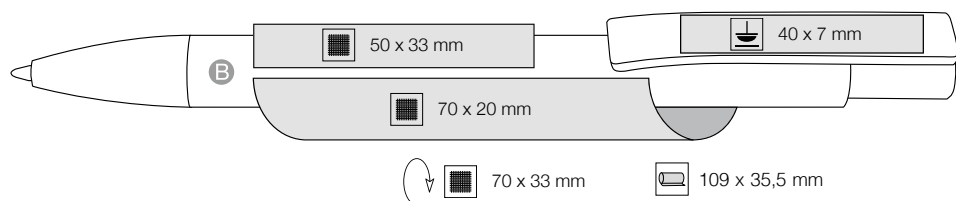

B 0101 0200 0601 1300 1302 1101 4076 1001 1400 1500