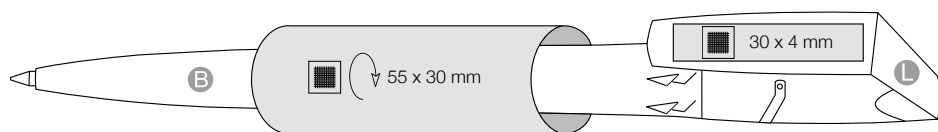

mix & match colors

3100 3210 3505 3517 3609 3806 4031 4020 4110 4117 4127 4324 4333 4408 0419