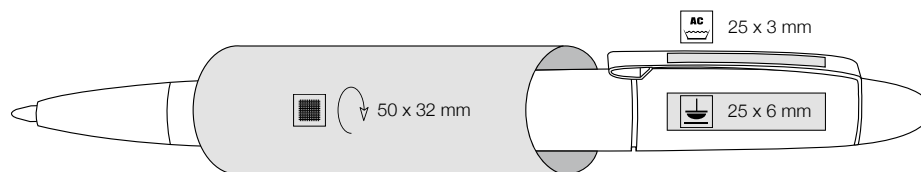

0101 0241 0601 1302 1500