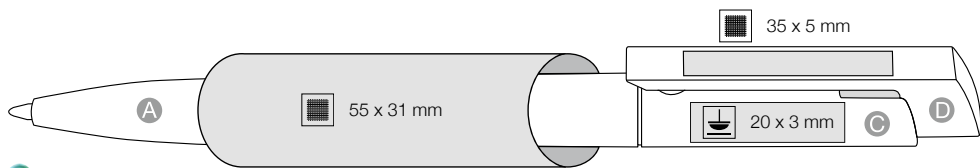

mix & match colors

A	C	0200	0601	1001	4076	1101	1300	1302	1400	1500					
D		0003	3210	3505	3547	3609	3634	3630	3806	3903	4333	4303	4110	4127	4031
		4070	4044	4507