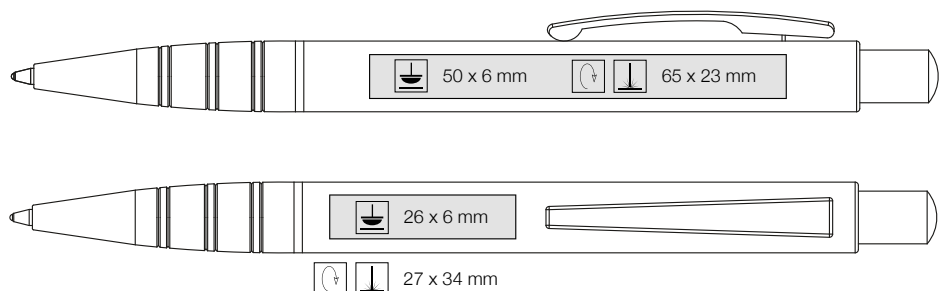

[deu]

Druckkugelschreiber mit lackiertem Aluminium-Gehäuse, Lieferbar in 5 Farben
Glänzende Metallapplikationen, Schwarze Griffmanschette, Großraummine blau schreibend
Passende Etuis: 56.7038, 56.4155, 56.6101, 56.4133, 56.7018

[eng]

Retractable ball point pen with lacquered aluminum housing, Available in 5 colours, Shiny metal applications, Black grip section
Blue writing large capacity refill
Suitable boxes: 56.7038, 56.4155, 56.6101, 56.4133, 56.7018

[fra]

Stylo-bille rétractable avec corps alu laqué
Livrabable en 5 couleurs, Attributs en métal brillant, grip noir, Mine géante bleue
Etuis adéquats: 56.7038, 56.4155, 56.6101, 56.4133, 56.7018

[esp]

Bolígrafo metálico, cuerpo de aluminio
Disponible en 5 colores, Detalles en metal brillante, goma antideslizante negra, Escritura azul
Estuches adecuados: 56.7038, 56.4155, 56.6101, 56.4133, 56.7018

[ita]

Penna a sfera a pulsante con corpo laccato in alluminio, Disponibile in 5 colori
Dettagli in metallo lucido, impugnatura nera
Refill gigante inchiostro blu
Astucci a scelta: 56.7038, 56.4155, 56.6101, 56.4133, 56.7018

[pl]

Długopis z aluminium, lakierowanym korpusem, dostępny w 5 kolorach, błyszczące metalowe aplikacje, czarny gumowy uchwyt, pojemny niebiesko-piszący wkład, model pasuje do etui: 56.7038, 56.4155, 56.6101, 56.4133, 56.7018

[cz]

Tiskací kuličkové pero s lesklým hliníkovým povrchem, Výběr z pěti barev, Lesklé kovové doplňky, černá gumová manžeta, Modře píšící velkoobjemová náplň, Vhodná pouzdra: 56.7038, 56.4155, 56.6101, 56.4133, 56.7018

[rus]