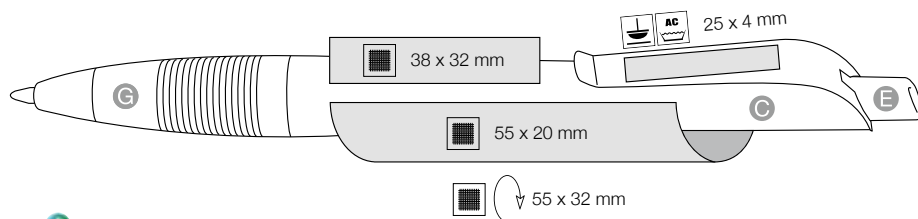

mix & match colors

E	G	0200	0501	0601	0800	0903	1300	1301	1302	1101	1001	1400	1500
C		0101	0200	0601			1300		1302	1101	1001	1400	1500