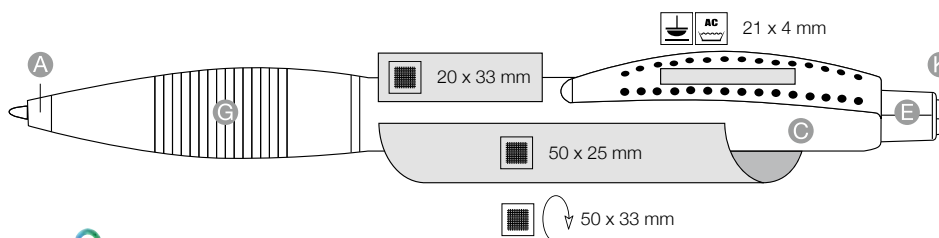

mix & match colors

A	C	0101	0200	0601	1300	1302	1101	1001	1400	1500				
E	G	K	0200	0501	0601	0800	0903	1300	1301	1302	1101	1001	1400	1500