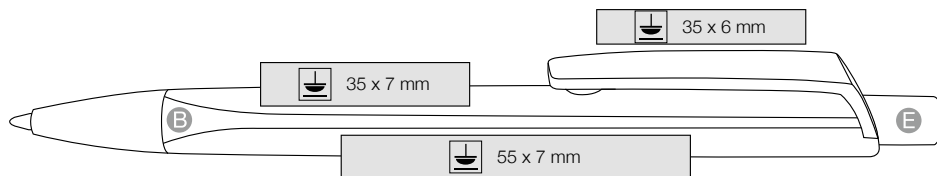

mix & match colors

- B E 0003
- 3210
- 3505
- 3547
- 3609
- 3634
- 3630
- 3806
- 3903
- 4333
- 4303
- 4110
- 4127
- 4031
- 4070
- 4044
- 4507