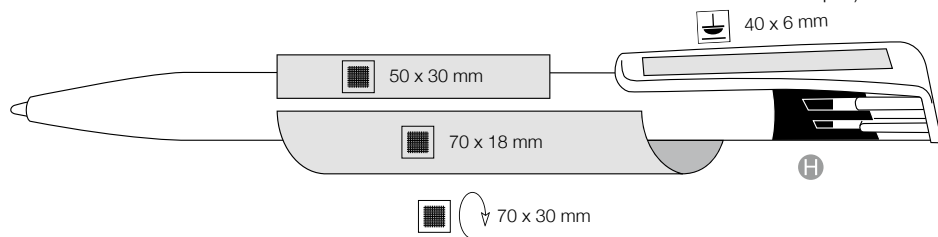

- H 3100
- 3210
- 3505
- 3521
- 3609
- 3634
- 3806
- 4031
- 4020
- 4110
- 4127
- 3917
- 4303
- 4324
- 4333
- 4408
- 0419