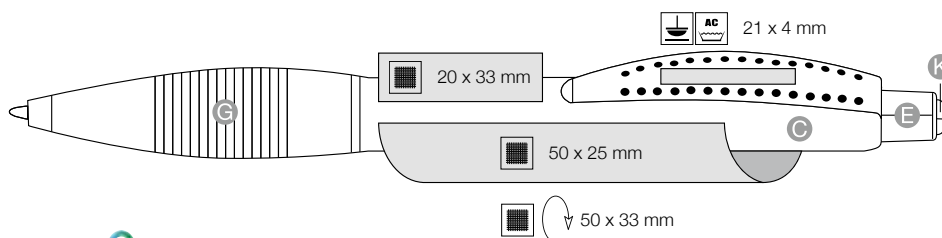

mix & match colors

0101	0200	0601	1300	1302	1101	1001	1400	1500			
0200	0501	0601	0800	0903	1300	1301	1302	1101	1001	1400	1500