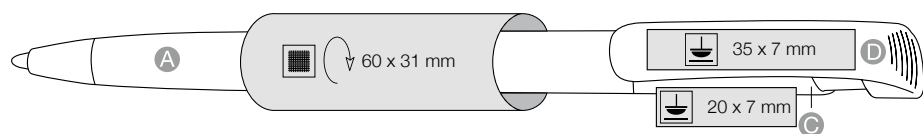

mix & match colors

- A
- C
- D
- 3210
- 3505
- 3521
- 3609
- 3634
- 3630
- 3806
- 3903
- 4333
- 4303
- 4110
- 4127
- 4031
- 4070
- 4044
- 4507