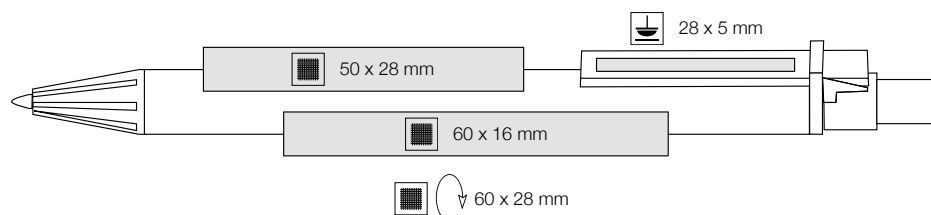

ECO LINE
70% Nature

[deu]
Druckkugelschreiber mit Schaft aus Recycling-Pappe, Drücker und Spitze aus nachwachsendem, biologisch abbaubarem Werkstoff, Mechanikhülse aus ABS-Kunststoff, Clip aus Holz, Aufgrund des Naturmaterials sind Farbschwankungen bei Drücker und Spitze möglich!

[eng]
Retractable ball point pen with recycled paper barrel, Wooden clip, Pusher and front piece of BIO-material (on wood basis, biodegradable), (Due to the characteristics of the material, slight colour variations are to be accepted in pusher and lower part),

[fra]
Stylo-bille rétractable avec corps en carton recyclé, Mécanisme intérieur en plastique ABS, Clip en bois, Attributs en matériau biodégradable (à base de bois)

[esp]
Cuerpo de cartón, Clip de madera, Terminales de materiales biodegradables

[ita]
Penna a sfera con corpo in cartone riciclato estruso, Fermaglio in legno tornito personalizzabile, Dettagli in materiali compostabili

[pl]
Przycisk i końcówka z naturalnego surowca wtórnego, wewnętrzny mechanizm załączania wykonany z ABS, klip z drewna

[cz]
Tiskací kuličkové pero s tělem z recyklovatelné lepenky, Dřevěný klip, Tiskač a spodní díl z BIO materiálu (dřevěná celulóza, biologicky odbouratelná), (Vzhledem k přírodnímu materiálu jsou možné barevné odchylky na těle a klipu)

[rus]
Шариковая авторучка с нажимным механизмом в картонном корпусе, Деревянный клип, Кнопка и наконечник из биоматериала (древесина, способна к биологическому разложению)

1000 pcs.
6,2 kg

Made in Germany

● ● Jogger