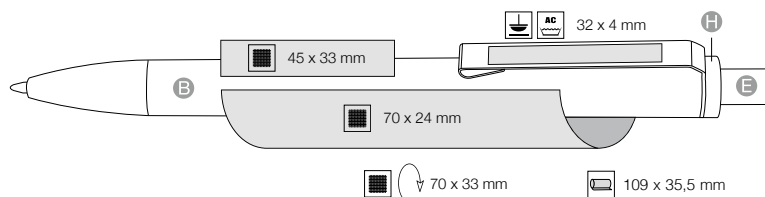

B	0101	0306	0200	0201	0601	0642	0810	1300	1369	1302	1101	4076	1001	1400	1407	0422	1500					
E	H	0101	0306	0200	0201	0501	0601	0642	0800	0810	0903	1300	1301	1369	1302	1101	4076	1001	1400	1407	0422	1500