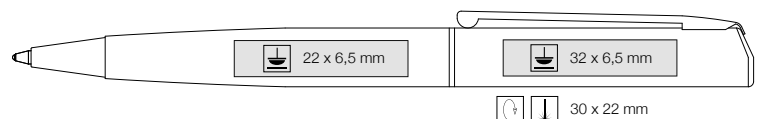

Washington 69310

[deu]
Klassischer Drehkugelschreiber mit schwarz lackiertem Messinggehäuse
Glänzende Metallapplikationen und Metallclip
Blau schreibende Großraummine

[eng]
Classical twist ball point pen with black lacquered brass housing
Shiny metal applications and metal clip
Blue writing large capacity refill

[fra]
Stylo-bille classique, mécanisme rotatif
Corps en laiton noir laqué
Attributs en métal brillant et clip en métal
Mine géante bleue

[esp]
Bolígrafo clásico, mecanismo giratorio
Cuerpo en color negro
Detalles en metal brillante
Escritura azul

[ita]
Classica penna a sfera a torsione con corpo in ottone laccato nero.
Dettagli in metallo lucido e clip in metallo
Refill gigante inchiostro blu

[pl]
Klasyczny długopis z mosiężnym korpusem lakierowanym na czarno, błyszczące metalowe aplikacje, metalowy klip, niebieskopiszący pojemny wkład

[cz]
Klasické kuličkové pero s otočným mechanizmem s černým mosazným povrchem
Lesklé kovové doplňky a klip
Modré písači veľkoobjemová náplň

[rus]
Классическая шариковая ручка.
Поворотный механизм.
Лакированный латунный корпус.
Хромированные металлические детали.
Объемный синий стержень.

500 pcs.
9,5 kg

Ritter Global

Budget