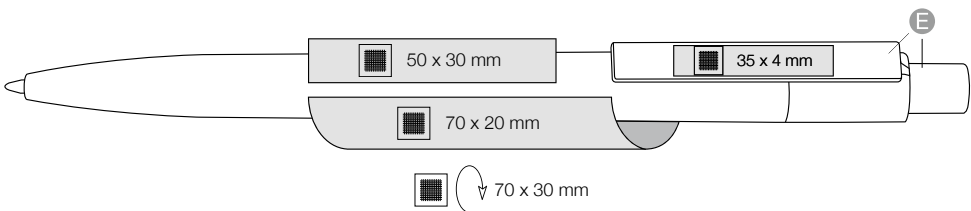

- E 0003
- 3210
- 3505
- 3547
- 3609
- 3634
- 3630
- 3806
- 3903
- 4333
- 4303
- 4110
- 4127
- 4031
- 4070
- 4044
- 4507