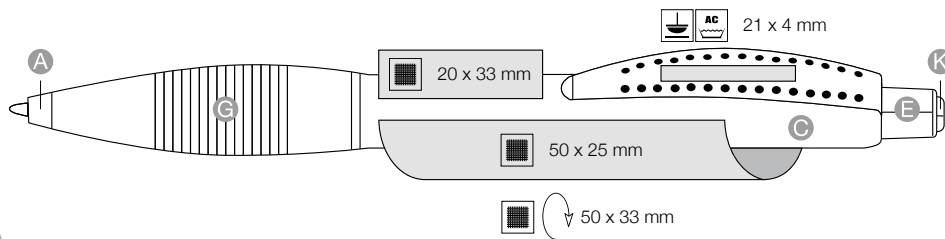

mix & match colors

- A 0003 3210 3505 3521 3630 3634 3609 3806 4031 4044 4110 4378 4303 4333
- C 4408 4127 0419