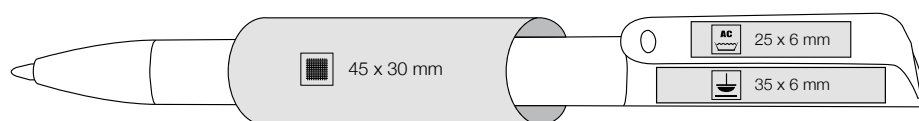

0101 0241 0601 1302 1500