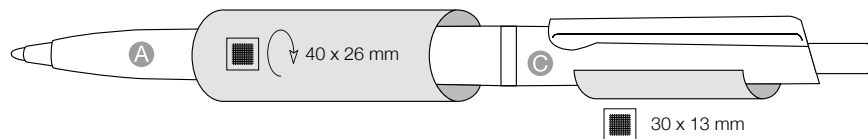

mix & match colors