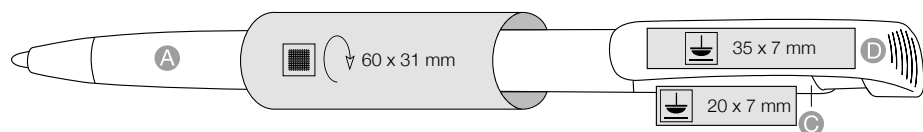

mix & match colors

D	0101	0200	0201	0501	0601	0800	0903	1300	1301	1302	1101	4076	1001	1400	1500
A C	0101	0200			0601			1300		1302	1101	4076	1001	1400	1500