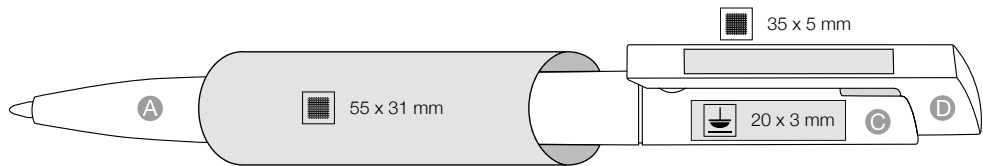

mix & match colors

A C D 0003 3210 3505 3547 3609 3634 3630 3806 3903 4333 4303 4110 4127 4031
4070 4044 4507