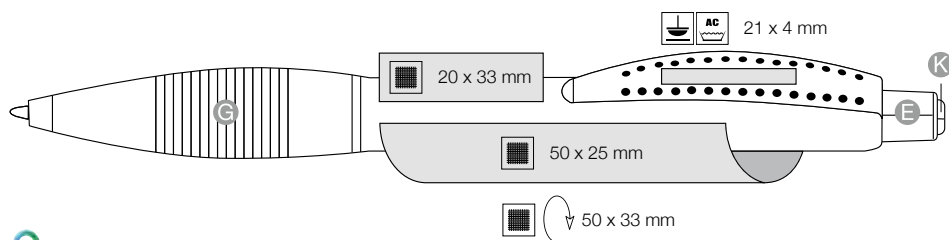

mix & match colors

- E
- G
- K
- 0003
- 3210
- 3505
- 3521
- 3630
- 3634
- 3609
- 3806
- 4031
- 4044
- 4110
- 4378
- 4303
- 4333
- 4408
- 4127
- 0419