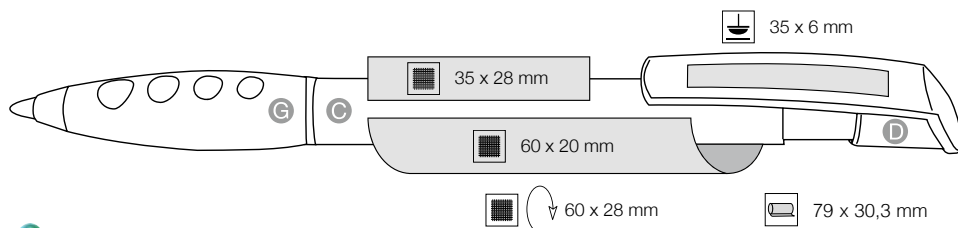

mix & match colors

- C
- D
- G
- 0003
- 3210
- 3505
- 3521
- 3609
- 3634
- 3806
- 4031
- 4110
- 4378
- 4127
- 4303
- 4333
- 4408