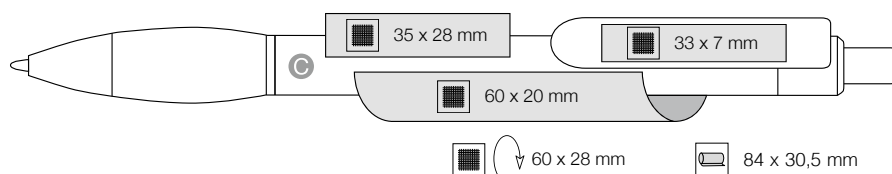

mix & match colors

- 0003
- 3505
- 3521
- 3609
- 3630
- 4405
- 4070
- 4031
- 4110
- 4127
- 3903
- 4333
- 4408