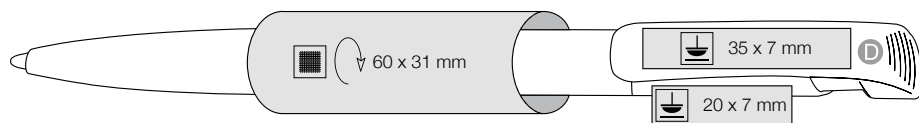

- D 0003
- 3210
- 3505
- 3521
- 3609
- 3634
- 3630
- 3806
- 4031
- 4070
- 4110
- 4127
- 4044
- 3903
- 4303
- 4333
- 4507