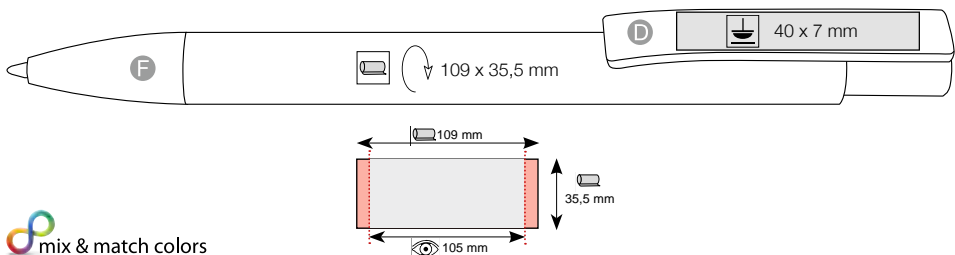

mix & match colors

- D F 0003
- 3210
- 3505
- 3547
- 3609
- 3634
- 3630
- 3806
- 3903
- 4333
- 4303
- 4110
- 4127
- 4031
- 4070
- 4044
- 4507