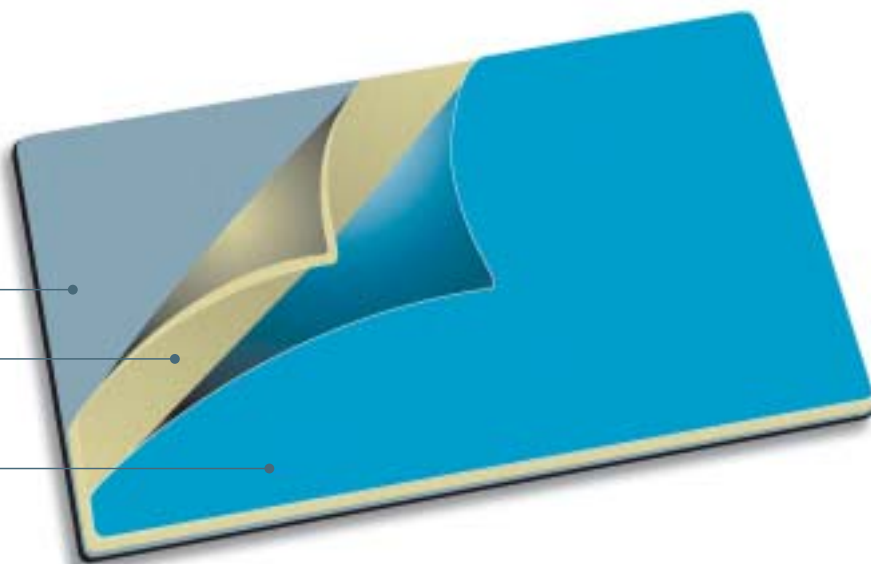

## ELÉGANCE ET CONFORT D'ÉCRITURE

Un sous-main pour chaque type de bureau. Tel est l'objectif de la gamme de LÄUFER qui couvre tous les styles d'articles : classiques, modernes ou élégants. Vous en trouverez forcément un à votre goût. Nos sous-mains sont fonctionnels, confortables et dotés d'une ergonomie optimale. Läufer produit des sous-main depuis 1927 et met systématiquement à profit les enseignements tirés dans la pratique pour améliorer les séries existantes et développer de nouveaux produits. Notre vaste gamme englobe des sous-main en cuir et en pâte de cuir, en matériaux plastiques d'excellente qualité et en papier. Nous vous proposons des solutions optimales pour chaque utilisation. Les sous-main de la marque Läufer ont une structure à base de polymère, composée de trois couches : le dessous en feutrine ou en mousse synthétique de haute qualité assure une bonne adhérence, le cœur en matériau recyclé a une épaisseur spécialement étudiée pour assurer, en toute circonstance, un confort d'écriture optimal et, enfin, la fine couche supérieure détermine le style et la couleur du produit.

### 3-SCHICHTEN-AUFBAU

Schaumstoff / Vlies

Unterfolie

Deckfolie,  
wird in vielen Farben angefertigt