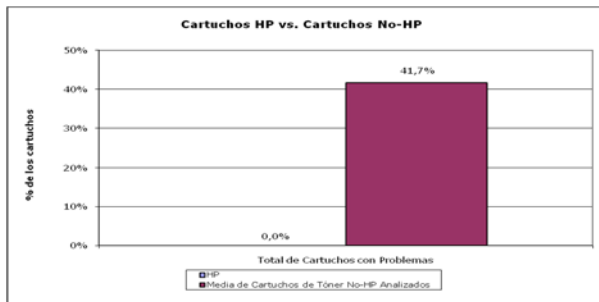

COMPARANDO FIABILIDAD DE LOS CARTUCHOS

Las pruebas confirman la probada fiabilidad de HP

Los remanufacturados pueden decir que sus cartuchos son tan fiables como los de HP, pero la realidad es otra...