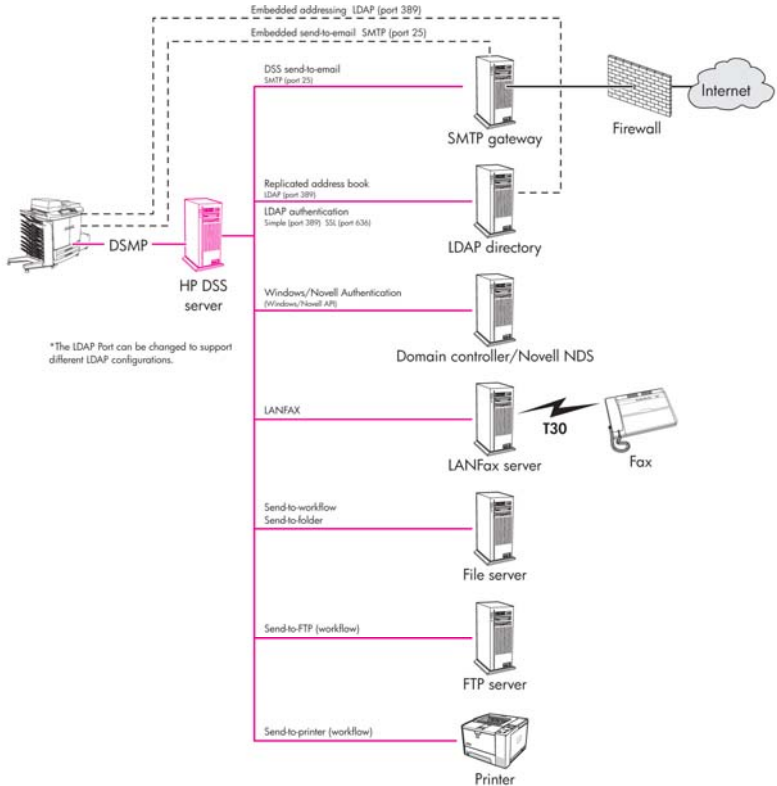

Esquema HP Digital Sending Software 4.91

Software description
[INTERNAL]

Acerca del envío digital

El envío digital es un proceso simple que permite explorar un documento en copia impresa en un MFP y enviarlo directamente a distintos tipos de destino.

Correo electrónico

Envíe el documento como archivo adjunto a una o más direcciones de correo electrónico de Internet. Los destinatarios pueden imprimir, guardar y reenviar los documentos que reciben de este modo. También pueden abrir y modificar los documentos en distintos programas según sea necesario.

Fax

Envíe el documento a uno o más equipos de fax. Los destinatarios reciben el documento como cualquier otro fax.

Carpeta

Envíe el documento a una o más carpetas de red compartidas. Los usuarios pueden seleccionar un elemento de la lista de carpetas predefinidas o, si se han autenticado, pueden especificar un destino en el panel de control.

Correo electrónico secundario

El administrador de DSS define el nombre de la tecla del panel de control en el MFP. Esta característica es idéntica a la función de correo electrónico y utiliza los mismos campos y libretas de direcciones.

Flujo de trabajo

Con los flujos de trabajo, los usuarios de MFP pueden enviar información adicional junto con el documento explorado a una ubicación especificada en la red.

El MFP puede explorar tanto originales en color como en blanco y negro. Los originales se pueden colocar en el cristal o en el ADF. El cristal puede alojar distintos tamaños y tipos de papel, según las posibilidades del MFP