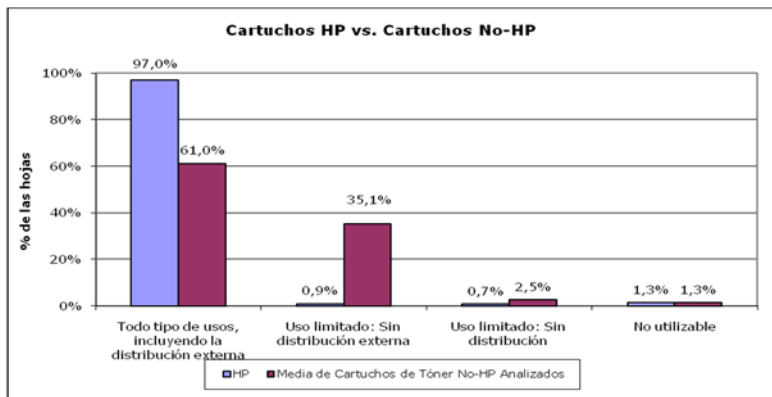

Resultados QualityLogic – Láser

Calidad de los cartuchos

El estudio de QualityLogic mostró que:

- Los cartuchos de impresión HP LaserJet imprimieron una media del 97,0% de hojas de muestra clasificadas como aceptables para todo tipo de usos, frente al 61,0% de media para los cartuchos de tóner no-HP analizados.

COMPARANDO CALIDAD DE IMPRESIÓN

Densidad óptica de los cartuchos

El estudio de QualityLogic mostró que:

- Las mediciones de la densidad óptica para los cartuchos de tóner no-HP analizados dieron un resultado del 15,5% de media más claro para el parche gris claro, un 12,9% más claro para el parche gris oscuro y un 5,1% más claro para el parche negro, en comparación con la media de los cartuchos de impresión HP LaserJet examinados.