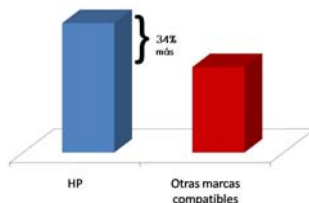

Resultados Innovationstechnik – Tinta

INNOVATIONSTECHNIK

Innovationstechnik una de las organizaciones de control de la calidad más destacadas del mundo, ha puesto a prueba recientemente el rendimiento de los cartuchos de inyección de tinta originales de HP en comparación con cartuchos compatibles y rellenados de otras marcas.

Se realizaron pruebas sobre

- Número de hojas impresas
- Fiabilidad

Los resultados comparativos ⁽¹⁾ muestran la superioridad de rendimiento de los cartuchos de inyección de tinta de HP originales frente a los rellenados y compatibles:

- Cuando se utiliza un cartucho nuevo, original de HP, en una impresora HP, es prácticamente imposible que falle, pero si se utiliza un cartucho que no sea HP, existe la probabilidad de que, como media, uno de cada cinco sea defectuoso en origen o falle de forma prematura.
- Como media, uno de cada tres cartuchos rellenados en tiendas o puntos de venta era defectuoso en origen o falló de forma prematura.

- Los cartuchos de inyección de tinta originales HP imprimen un **34% más de páginas** que otras marcas compatibles.

- Los cartuchos de inyección de tinta HP imprimen un **69% más de páginas** que los cartuchos rellenados en las estaciones de relleno.

(1) Basado en los resultados de las marcas que Innovationstechnik GmbH probó en sus instalaciones. Prueba encargada por HP. Pruebas realizadas con los cartuchos de inyección de tinta HP 45A, HP 78A, HP 56 y HP 57.

En resumen podemos afirmar que cuando selecciona un cartucho de inyección de tinta HP, no sólo está eligiendo la fiabilidad de una marca líder sino también la mejor opción para su bolsillo

Para más información consulte: www.hp.es/inktest