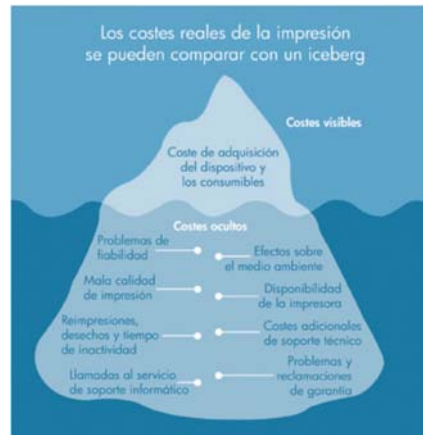

– Gracias al programa HP Planet Partners, las empresas y los particulares disponen de un sistema gratuito, cómodo y respetuoso con el medio ambiente para devolver y reciclar los cartuchos de impresión originales HP vacíos. Para obtener más información acerca de los sobres de devolución prefranqueados, las etiquetas de envío y las cajas de recogida para clientes con grandes volúmenes, consulte www.hp.com/recycle

La mejor relación calidad-precio

Seguramente sepa que el coste de un cartucho de impresión es mucho más que su precio de compra.

Asimismo, quizás le interese conocer algunos hechos sobre el impacto económico de estos importantes factores.

Sus argumentos:

– Si tenemos en cuenta la fiabilidad y la calidad de impresión, los cartuchos de impresión monocromos originales HP LaserJet pueden costar hasta un 50 % menos que la mayoría de los cartuchos monocromos refabricados.⁷

– Los costes reales de impresión son la suma de una serie de costes, algunos visibles y otros ocultos. Estos últimos son los más complejos. Incluyen problemas de fiabilidad, calidad y rendimiento real.