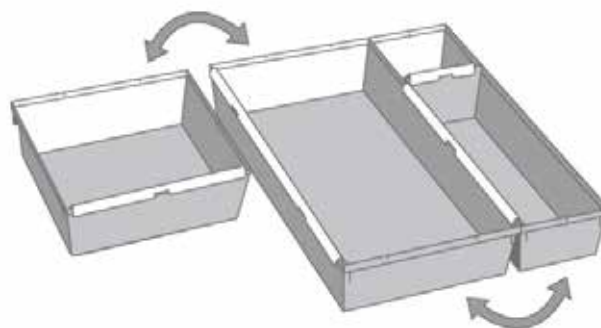

10998

Casier de rangement modulaire
Moduleerbare ladebakje

160 000

↔ ↔ ↕ 30 x 15 x 5 cm
Mat.: PP  12  1224

10999

Casier de rangement modulaire
Moduleerbare ladebakje

160 000

↔ ↔ ↕ 38 x 15 x 5 cm
Mat.: PP  12  1008