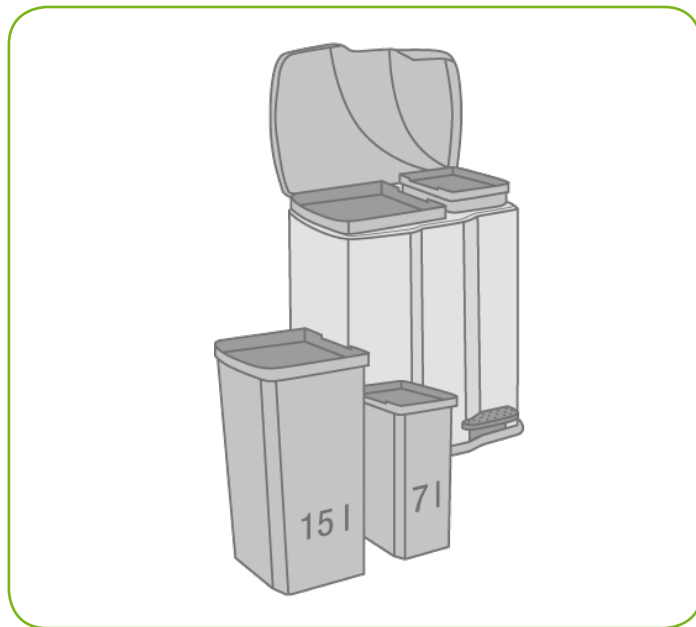

10300

ECO Pedal-Bin

160 000

↔ ↕ 39,5 x 29 x 43 cm  7 l + 15 l
Mat.: PP  2  32

10151

**Poubelle ronde à papier
Rond Papiermandje**

160 000 826 000

● ●
↔ ↕ ∅ 29 x 31 cm  11,5 l
Mat.: PP  10  900