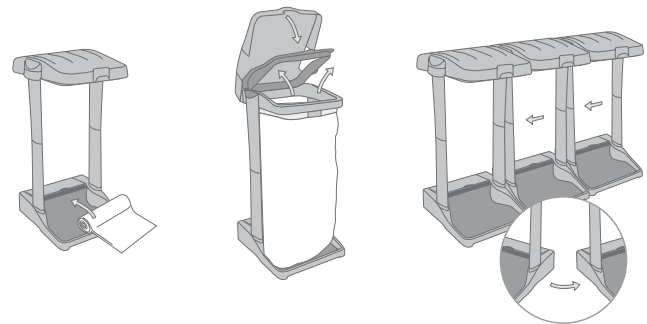

11533

Step & Close PLUS 28 l

160 000

↔ ↔ ↕ 37,5 x 29,5 x 45 cm 28 l
Mat.: PP 2 32

10276

**Support sac poubelle
Vuilniszakhouer**

160 000

↔ ↔ ↕ 28,5 x 33 x 87 cm
Mat.: PP 6 192

11599

**Modular-System (Support sac poubelle)
Modular-System (Vuilniszakhouer)**

160 000

↔ ↔ ↕ 35 x 40 x 75 cm
Mat.: PP 2 48