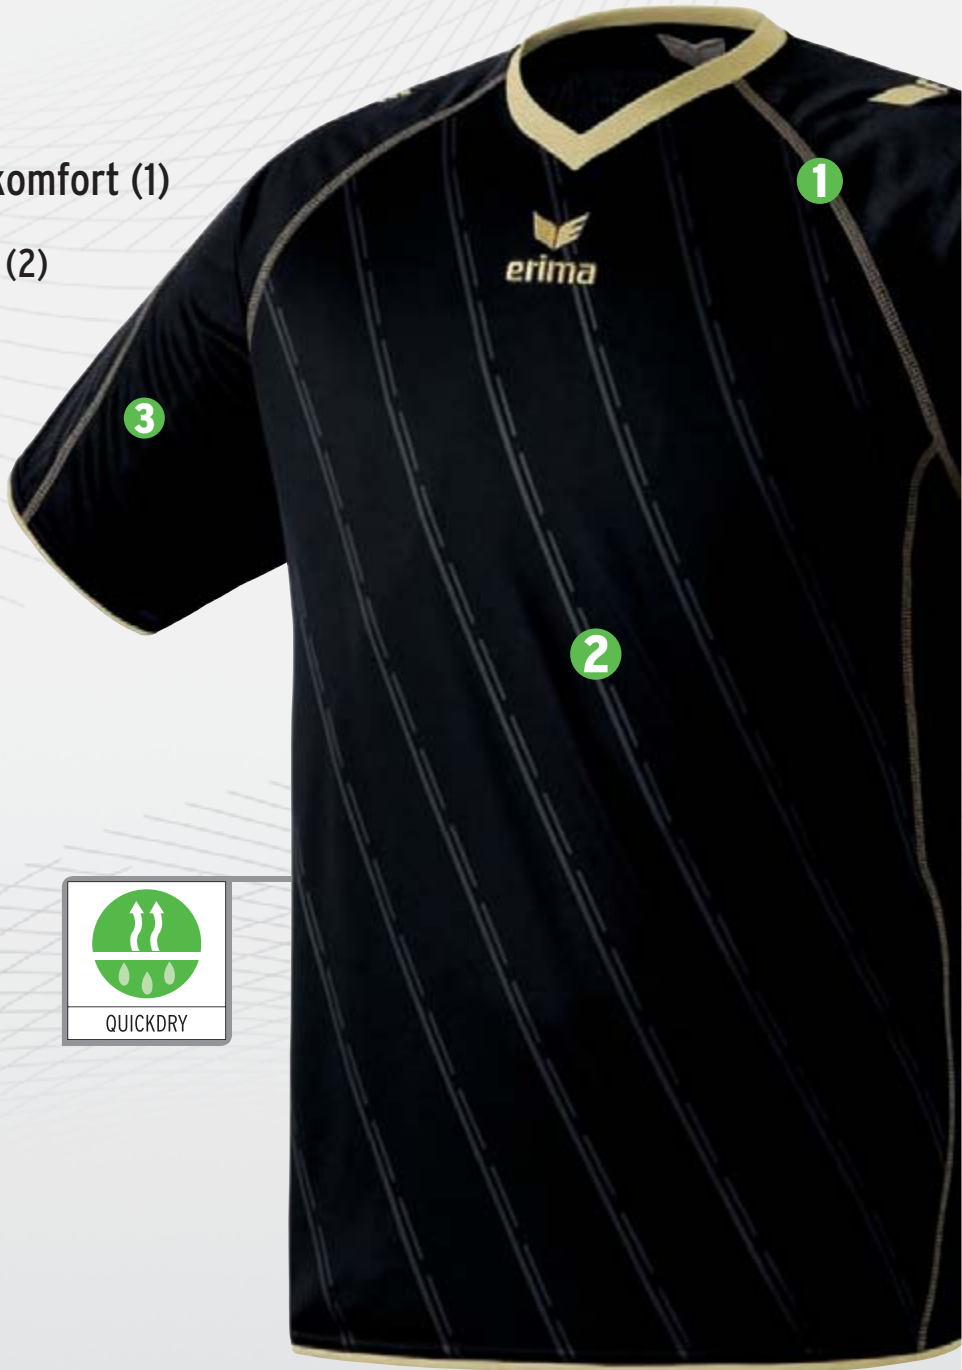

Das neue Trikot Roma vereint klassisches Design mit edler Optik – Fußball pur!

Flachnähte für optimalen Tragekomfort (1)

geprägte Streifenoptik (2)

strapazierfähig und reißfest

schnell trocknendes Funktionspolyester

hochwertiger Materialmix (3)

applizierte ERIMA Schwingen auf den Schultern (4)