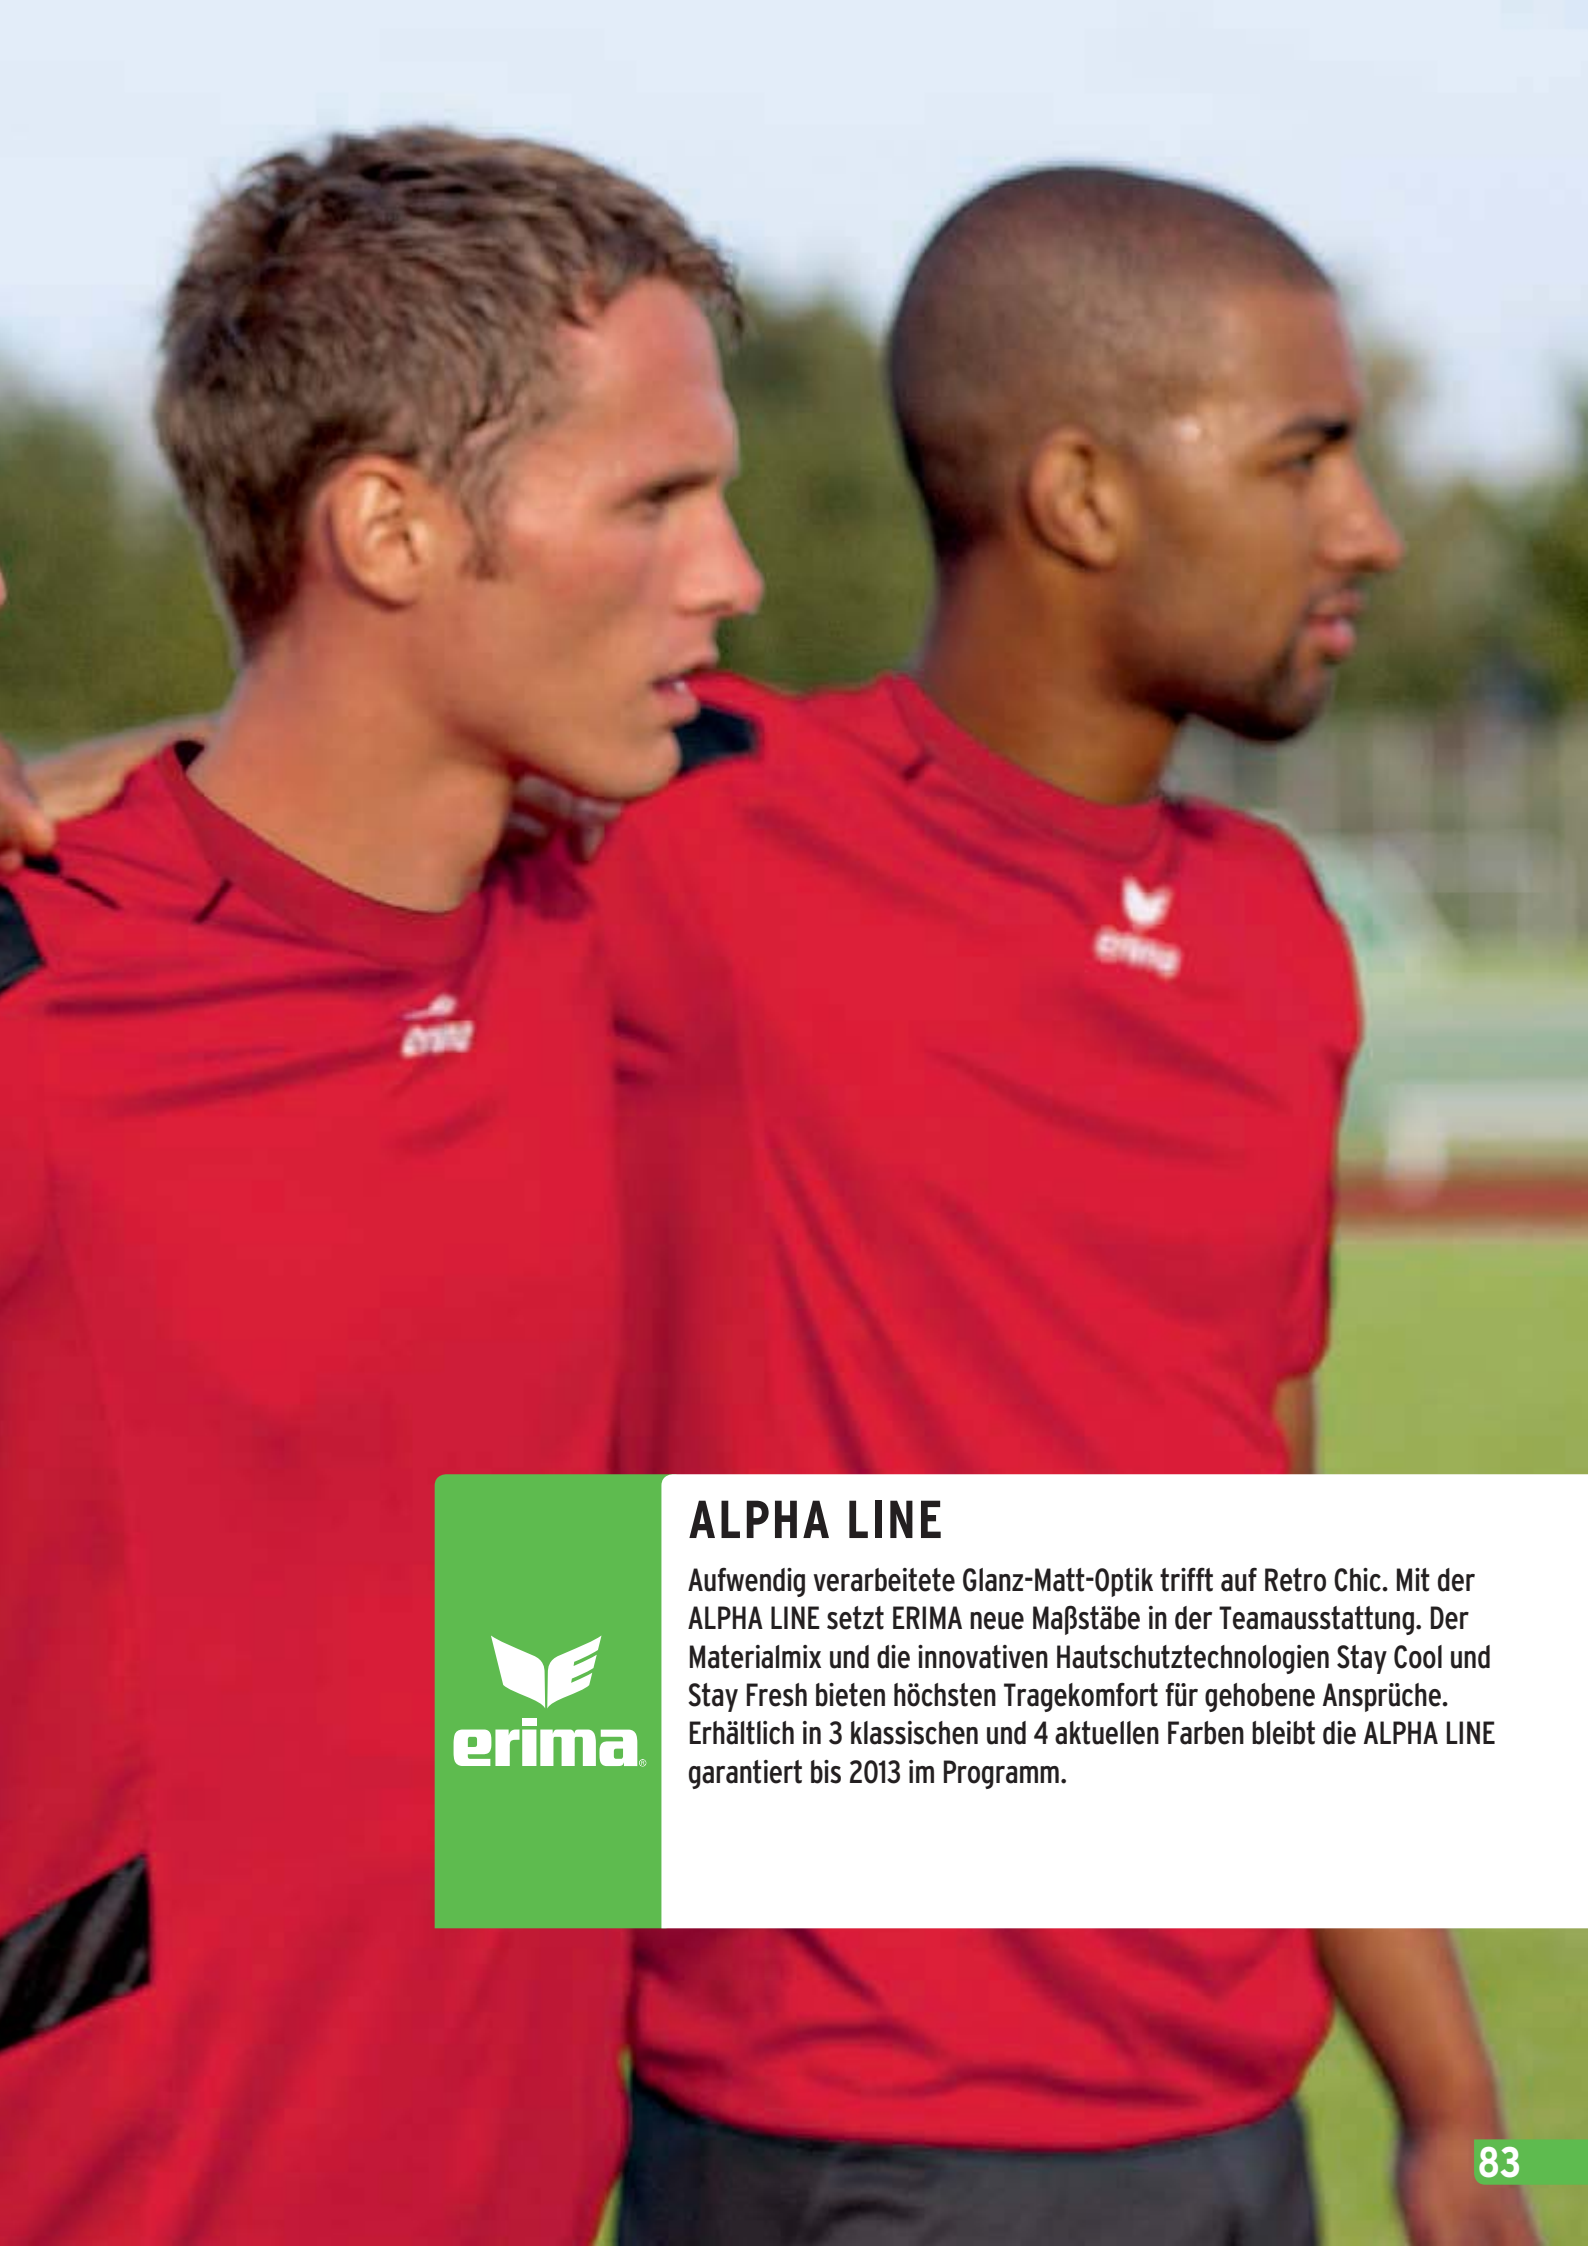

ALPHA LINE

Aufwendig verarbeitete Glanz-Matt-Optik trifft auf Retro Chic. Mit der ALPHA LINE setzt ERIMA neue Maßstäbe in der Teamausstattung. Der Materialmix und die innovativen Hautschutztechnologien Stay Cool und Stay Fresh bieten höchsten Tragekomfort für gehobene Ansprüche. Erhältlich in 3 klassischen und 4 aktuellen Farben bleibt die ALPHA LINE garantiert bis 2013 im Programm.