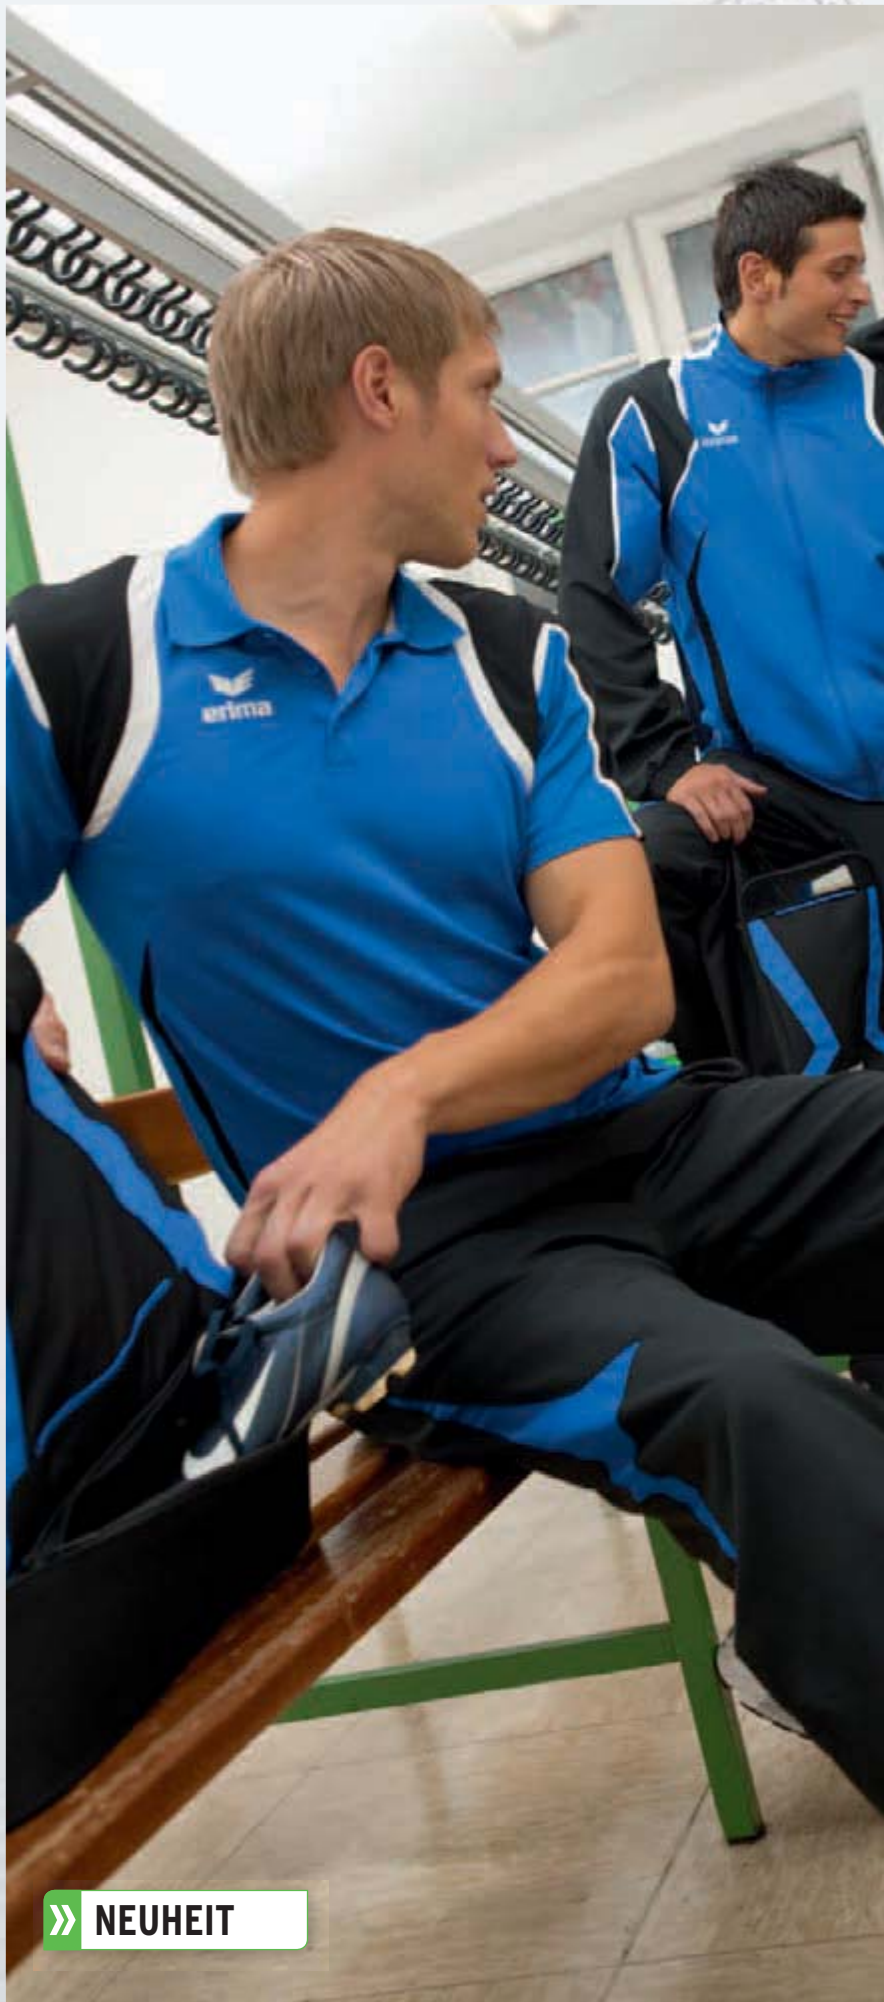

110104
schwarz/gelb

110105
schwarz/green

» NEUHEIT

T-SHIRT

Mit dem RAZOR T-Shirt setzt Du Akzente im Training und in der Freizeit!

- funktionelle Einsätze aus strukturierter Polyesterware
- geruchshemmende Wirkung durch SILVER+ Technologie
- STAY COOL: Kombination aus UV-Schutz und Kühleffekt

Material: 100% Polyester
Einsätze: 100% Polyester

STAY FRESH

STAY COOL

QUICKDRY

Kinder:	Gr. 0-3	EUR 24,95*
Erwachsene:	Gr. 4-12	EUR 29,95*

POLOSHIRT

Nichts für Langweiler! Mit unserem hochfunktionellen Polo im RAZOR Design bist Du ganz vorne mit dabei!

- funktionelle Einsätze aus strukturierter Polyesterware
- geruchshemmende Wirkung durch SILVER+ Technologie
- STAY COOL: Kombination aus UV-Schutz und Kühleffekt

Material: 100% Polyester
Einsätze: 100% Polyester

STAY FRESH

STAY COOL

QUICKDRY

Kinder:	Gr. 0-3	EUR 32,95*
Erwachsene:	Gr. 4-12	EUR 37,95*

SHORT

Unsere RAZOR Short perfektioniert Dein Teamoutfit.

- leichte und schnell trocknende Microfaserware in matter und strukturierter Optik
- RAZOR Designelemente auf dem Hosenbein
- seitliche Eingrifftaschen
- Gummibund mit Kordel
- Seitenlänge bei Größe 6, 48 cm

Material: 100% Polyester
Einsätze: 100% Polyester
Innenfutter: 100% Polyester

QUICKDRY

MICRO LIGHT

Kinder:	Gr. 0-3	EUR 22,95*
Erwachsene:	Gr. 4-12	EUR 27,95*