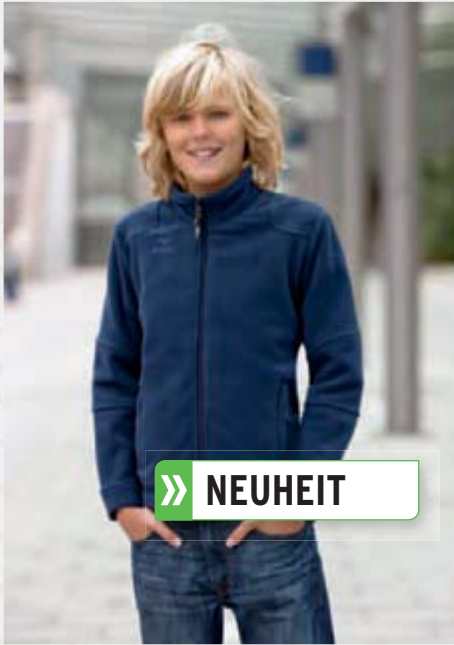

» NEUHEIT

FLEECEJACKE

Klassische Fleecejacke mit Wohlgefühlcharakter!

- seitliche Eingrifftaschen mit Reißverschluss
- 300 g/m² schwere Fleecequalität

Material: 100% Polyester

Kinder: Gr. 110-176 EUR 29,95*

KAPUZENSWEATJACKE

Cooler Sweatjacke zum Wohlfühlen!

- seitliche Eingrifftaschen
- Ärmel- und Saumabschluss mit Ribbündchen
- hochwertiger ERIMA Zipper

Material: 80% Baumwolle, 20% Polyester

Kinder: Gr. 110-176 EUR 29,95*

» NEUHEIT

SWEATSHIRT

Stylisches Sweatshirt für unsere Nachwuchsstars aus hautfreundlicher Bio Baumwolle.

- modisches, asymmetrisches Design
- breite Ribbündchen

Material: 100% organische Baumwolle

Kinder: Gr. 110-176 EUR 24,95*