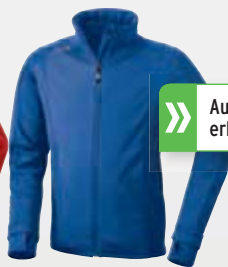

Material: 100% Polyester

Kinder:	Gr. 140-164	EUR 79,95*
Erwachsene:	Gr. S-XXXL	EUR 109,95*

» **NEUHEIT**

206901
schwarz

906007
rot

906008
new royal

» Auch als Damenmodell erhältlich

SOFTSHELL JACKE