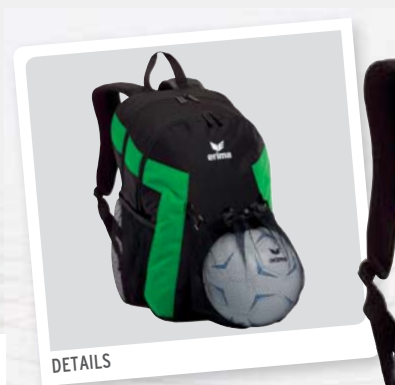

» NEUHEIT

723133
schwarz/green

MULTIFUNKTIONSRUCKSACK

Für jede Sportart, für jede Gelegenheit: unser Basic Line Multifunktionsrucksack bietet Platz für alles, was Du für deinen Sport brauchst.

- geräumiger Rucksack mit Doppel-Reißverschluss-Öffnung für das Hauptfach und das separate Außenfach
- zwei Taschen aus Mesh für Trinkflaschen
- herausnehmbares Mesh-Ballnetz zum Verstauen eines Balles
- verstellbare und gepolsterte Schultergurte
- hochwertige Rückenpolsterung mit geprägter ERIMA Schwinge

Material: 600D Polyester,
300D Ripstop Polyester
Maße (L x B x H) 31x45x19 cm
Volumen ca. 27 Liter

723130 - 723134

EUR 32,95*