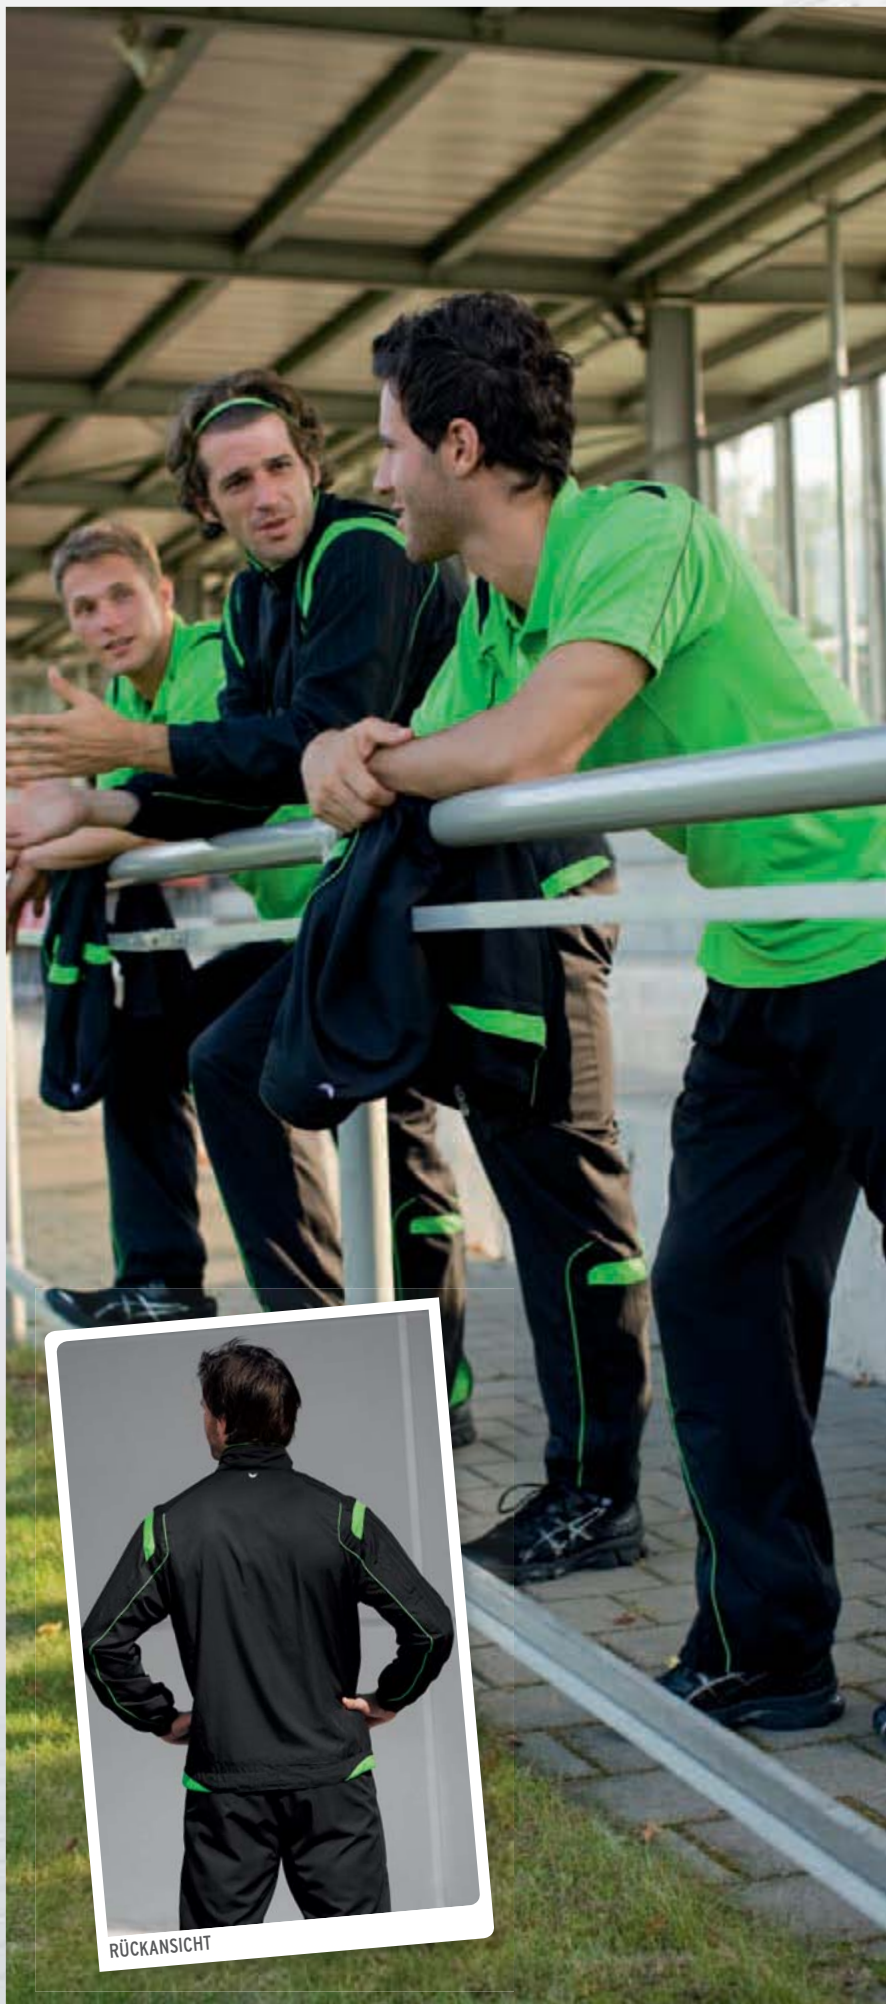

RÜCKANSICHT

PRÄSENTATIONSANZUG

Edles Design in Verbindung mit innovativen Funktionsmaterialien für höchste Ansprüche: Das bietet unser Nano Präsentationsanzug!

- ultraleichte und schnell trocknende Microfaserware mit feiner Struktur
- seitliche Eingriffstaschen mit Reißverschluss
- offener Jackenbund mit Kordelzug
- offener Beinabschluss mit Reißverschluss und Kordelzug
- geruchshemmende Wirkung durch SILVER+Technologie

Material: 100% Polyester
Einsätze: 100% Polyester
Innenfutter: 100% Polyester

Kinder:	Gr. 0-3	EUR 89,95*
Erwachsene:	Gr. 4-12	EUR 99,95*

POLOSHIRT

Du bist auf der Suche nach einem sportlich chicen Polo? Dann liegst Du mit dem Nano Polo voll im Trend!

- sehr leichte und schnell trocknende Microfaserware
- geruchshemmende Wirkung durch SILVER+Technologie
- UV-Schutz bis LSF 25
- Flachnähte für sehr angenehmen Tragekomfort

Material: 100% Polyester
Einsätze: 100% Polyester

Kinder:	Gr. 0-3	EUR 34,95*
Erwachsene:	Gr. 4-12	EUR 39,95*

SHORT

Sportiver Schnitt und ultraleichtes Funktionsmaterial. Unsere Nano Short passt perfekt zu allen Oberteilen aus der Nano Line.

- schnell trocknende Microfaserware mit feiner Struktur
- Seitenlänge bei Gr. 6, 46 cm
- Gummibund mit Kordel
- seitliche Eingriffstaschen

Material: 100% Polyester
Einsätze: 100% Polyester
Innenfutter: 100% Polyester

Kinder:	Gr. 0-3	EUR 24,95*
Erwachsene:	Gr. 4-12	EUR 29,95*