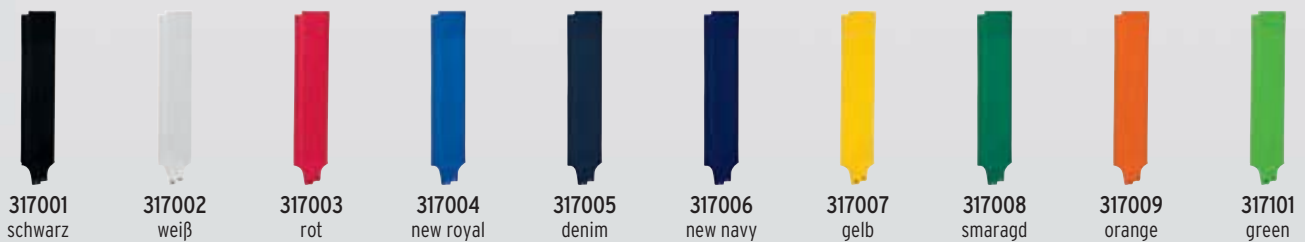

Material: 64% Polyester, 21% Baumwolle, 15% Elasthan

Gr. 0-5 EUR 7,95*

- Plüschzone auf der Sohle mit Baumwollanteil

STREIFENSTUTZEN

Modischer Stutzen.

Material: 100% Polyamid

Gr. 0-3 EUR 5,95*

- angestrickter Steg
- verstärkter Einsatz oberhalb des Knöchels