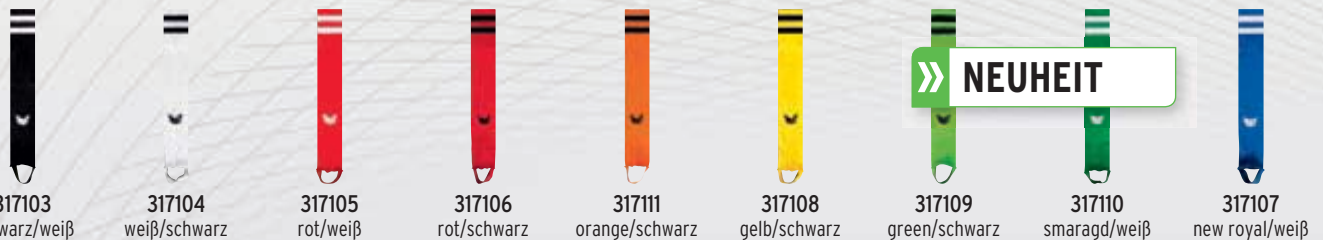

STREIFENSTUTZEN

Modischer Stutzen.

Material: 100% Polyamid

Gr. 0-3 EUR 5,95*

- angestrickter Steg
- verstärkter Einsatz oberhalb des Knöchels