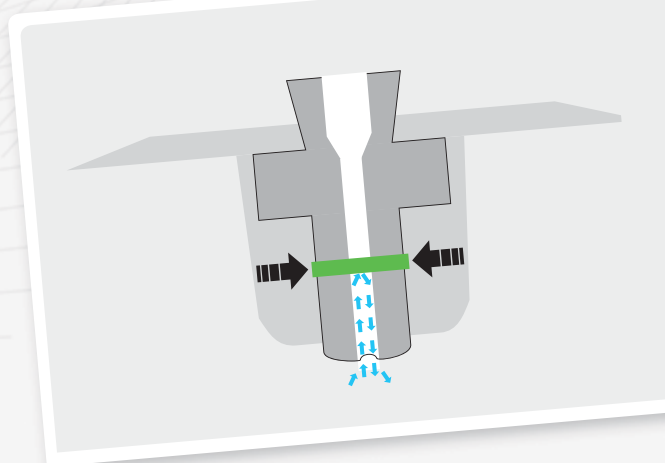

ABS – Air Block System:

1. Sicherheitsring im Ventil-Kern

Während des Spiels entsteht bei jedem Schuss/Sprung/Pfostentreffer ein enormer Druck in der Blase. Mit jedem Ballkontakt entweicht etwas Luft durch den Eingang der Blase, das Ventil. Durch den von ERIMA speziell entwickelten Sicherheitsring im Ventil-Kern wird dieses Entweichen der Luft auf ein Minimum reduziert.

2. Hightech Blasen-Materialmix

ERIMA verwendet bei sämtlichen Bällen Blasen aus Latex, gemischt mit mikroskopisch kleinen Karbon-Partikeln, die im Vergleich zu herkömmlichen Latex-Blasen einen geringeren Druckverlust haben. Bei Latex handelt es sich um ein Naturprodukt, das nie 100% luftdicht ist. Durch die natürlichen Poren im Latex entweicht die Luft. Die beigemischten Karbon-Partikel verdichten das Latex und sorgen für eine bessere Luftdichtheit, ohne sich negativ auf den Rücksprung auszuwirken.