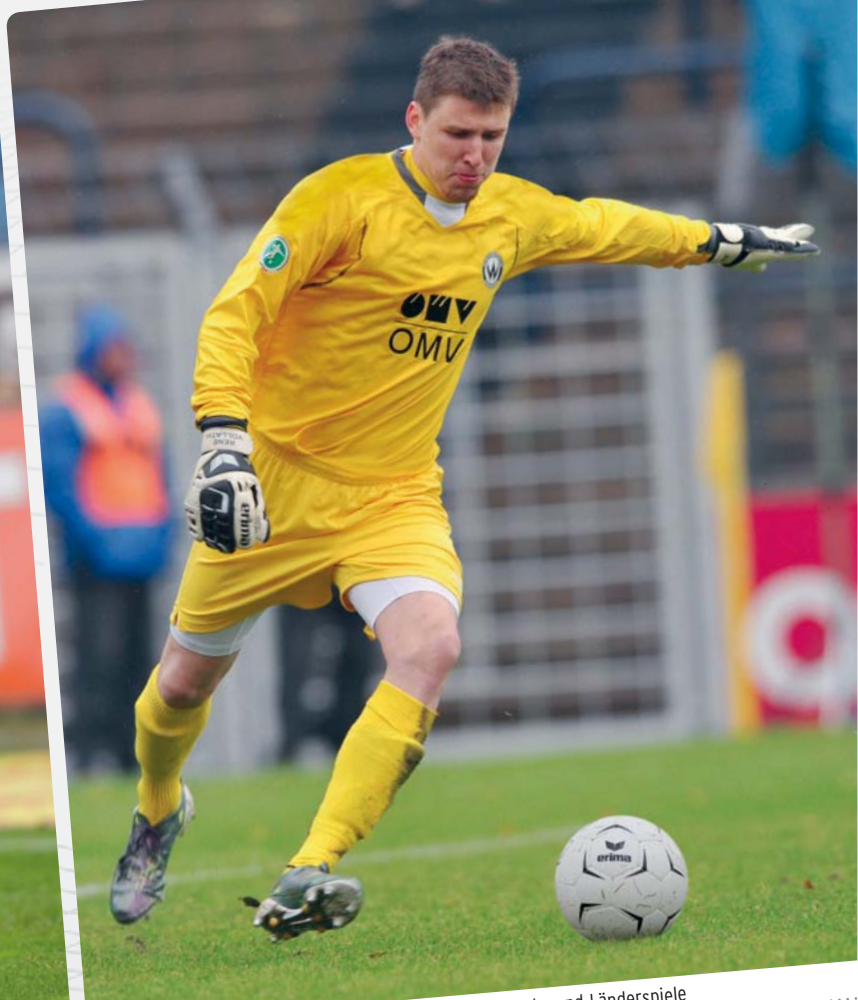

René Vollath (Wacker Burghausen), 20 Jahre, 5 Jugend-Länderspiele
Björn Bussmann (TSV 1860 München), 19 Jahre, 31 Jugend-Länderspiele