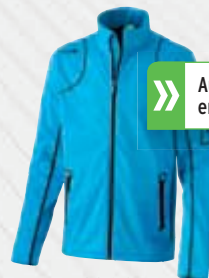

Material: 100% organische Baumwolle

ORGANIC-COTTON

SKIN COMFORT

Erwachsene:	Gr. S-XXXL	EUR 34,95*
-------------	------------	------------

BASICS JACKEN HERREN

» **NEUHEIT**

906117
schwarz/weiß

906105
weiß/schwarz