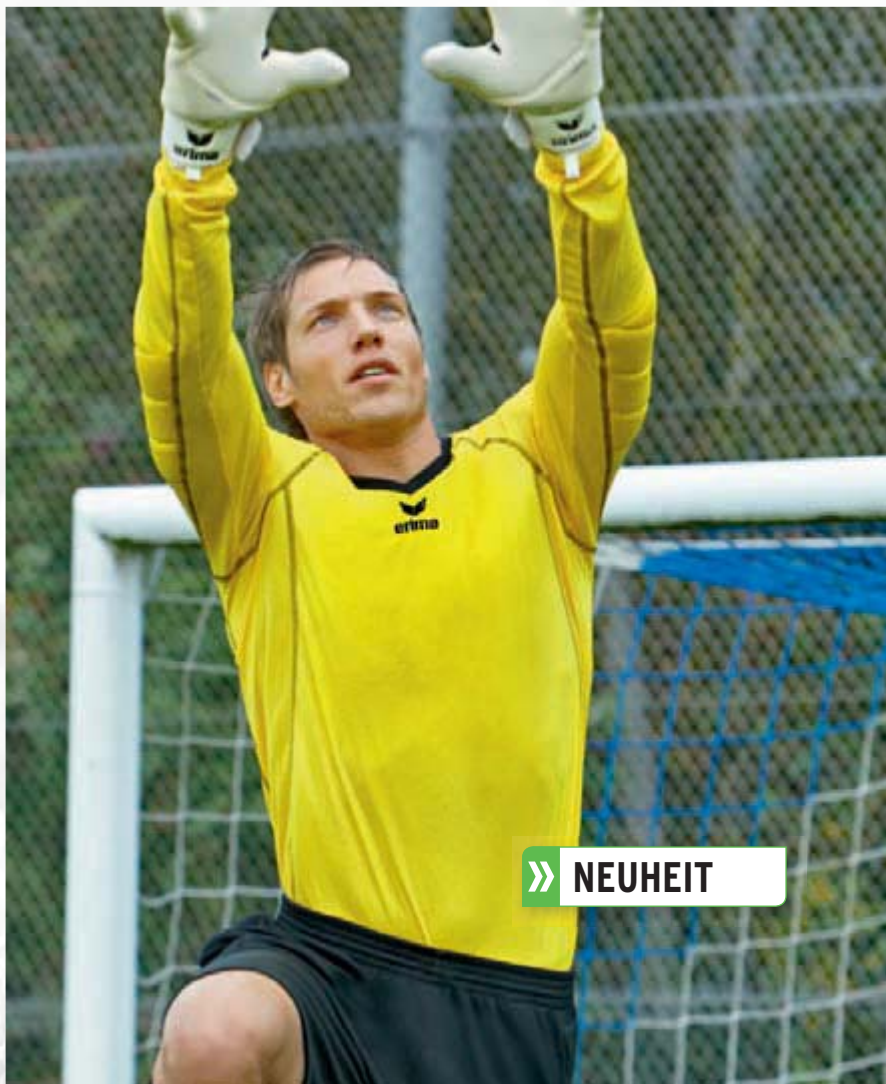

» NEUHEIT

TORWARTTRIKOT ROMA

Edle Optik für den Mann zwischen den Pfosten!

- geprägte Streifenoptik
- abriebfeste Ellbogenpolster
- Flachnähte für optimalen Tragekomfort
- strapazierfähig und reißfest
- schnell trocknendes Funktionspolyester
- hochwertiger Materialmix
- applizierte ERIMA Schwingen auf den Schultern