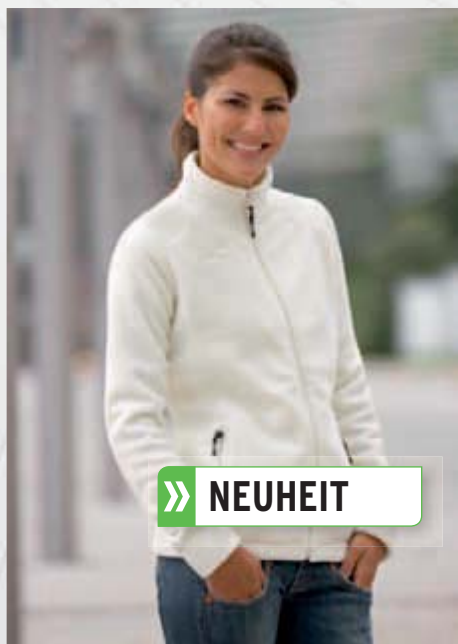

KAPUZENSWEATJACKE

Lässige Sweatjacke zum Wohlfühlen!

- aufgesetzte Kangaroo-Tasche
- Ärmel- und Saumabschluss mit Ribbündchen

Material: 100% Baumwolle

Damen:

Gr. 34-48

EUR 39,95*

» NEUHEIT

FLEECEJACKE

Klassische Fleecejacke mit Wohlfühlcharakter!

- taillierter Damenschchnitt
- seitliche Eingrifftaschen mit Reißverschluss
- 300 g/m² schwere Fleecequalität

Material: 100% Polyester

Damen:

Gr. 34-48

EUR 39,95*

» NEUHEIT

FLEECEWESTE

Modische Alternative zur Fleecejacke.

- taillierter Damenschchnitt
- seitliche Eingrifftaschen
- 300 g/m² schwere Fleecequalität
- modische Rückenpartie

Material: 100% Polyester

Damen:

Gr. 34-48

EUR 29,95*