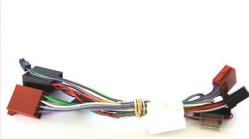

Kfz-spez. Kabelsätze für 66600

Car specific cable kits for 66600

Kabelsatz für Lenkradfernbedienung 66600, OPEL

Harness for steering wheel control 66600, OPEL

66670

EAN: 4016260666708

OPEL:alle Fahrzeuge (ab 2004)Für das Interface 66600 wird noch ein radiospezifisches Adapterkabel benötigt:Alpine (66401)Blaupunkt (66402)Clarion / JVC (66403)Kenwood (66404)Pioneer / Sony (66405)Panasonic / Zenec (66406)VDO (66407)Inhalt: 1 ... weitere Infos unter www.dietz.biz