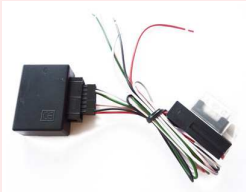

Das Interface 66010 ist ein innovatives Produkt, das Audiotechnik Dietz® speziell für den Car-Hifi Zubehörmarkt anbietet. Das Gerät erlaubt die Anbindung eines Autoradios oder Radio-/Navigationssystems mit ein paar einfachen Schritten an nahezu
... weitere Infos unter www.dietz.biz
The interface 66020 is an innovative product that Audiotechnik Dietz® proposes to the car hifi accessories market. The unit allows you to connect your car radio or radio/navigation system with simple operations to each car with Can bus protocol. This is possible with
... further informations under www.dietz.biz

147 2006-2010

CAN BUS Universalinterface 4. Generation „Ein Interface für über 100 Fahrzeuge“
CAN BUS Universalinterface 4th.generation „One interface for more than 100 cars“
66020 EAN: 4016260660201