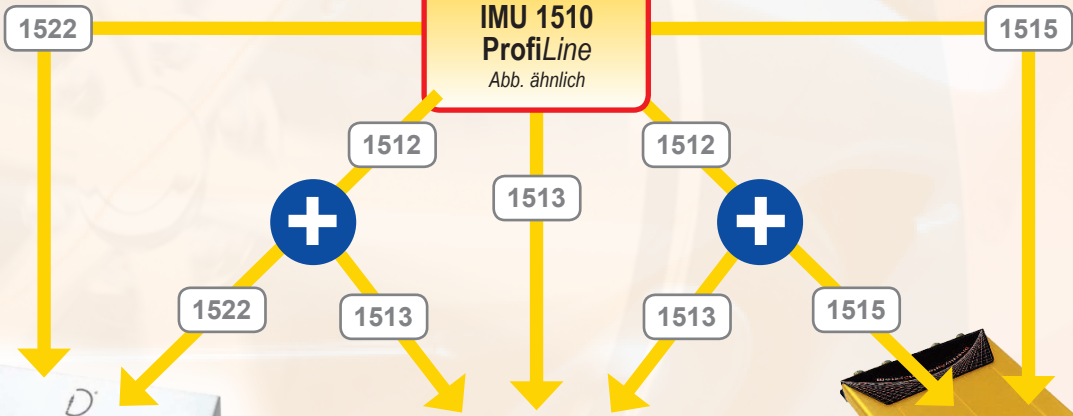

Dietz
DVB-T Tuner
1493

BOA
DVD / USB Player
85700BL

DVB-T Tuner
D.A.S. 1492

An die IMU ProfiLine können 2 Geräte gleichzeitig angeschlossen und gesteuert werden!*

*) Ausnahme: Bei RNS 510 / MFD3 ist nur 1 Gerät steuerbar!
Exception: With RNS 510 / MFD3 is only 1 device controllable!