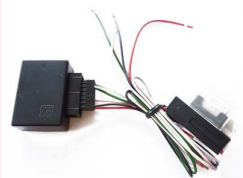

A-Klasse 2004-2010

CAN BUS Universalinterface 10. Generation „Ein Interface für über 100 Fahrzeuge“
CAN BUS Universalinterface 10. generation „One interface for more than 100 cars“
66010

EAN: 401626060102

Das Interface 66010 ist ein innovatives Produkt, das Audiotechnik Dietz® speziell für den Car-Hifi Zubehörmarkt anbietet. Das Gerät erlaubt die Anbindung eines Autoradios oder Radio-/Navigationssystems mit ein paar einfachen Schritten an nahezu

... weitere Infos unter www.dietz.biz

The interface 66010 is an innovative product that Audiotechnik Dietz® proposes to the car hifi accessories market. The unit allows you to connect your car radio or radio/navigation system with simple operations to each car with Can bus protocol. This is possible with

... further informations under www.dietz.biz