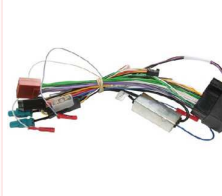

Kabelsatz für CAN-Bus Interface 66020, 66030/VW: Passat CC (ab 2008), Golf VI (ab 2008), Scirocco (ab 2008) inklusive Doppel-FAKRA Phantommeinspeiseadapter. Für das Interface 66030 wird noch ein radiospezifisches Adapterkabel benötigt: Alpine
... weitere Infos unter www.dietz.biz

*Harness for CAN interface 66020, 66030/VW: Passat CC (2008 on), Golf VI (2008 on), Scirocco (2008 on) including double-FAKRA phantom infeed adaptor. To use the interface 66030 a head unit specific adaptor cable is needed: Alpine (66401) Blaupunkt (66402)
... further informations under www.dietz.biz*

Scirocco 2008-2010

DENSION Gateway100 VW (Quadlock)
GW 100 Interface VW CAN (Quadlock)
D-GW16V21

EAN: 5999550598868