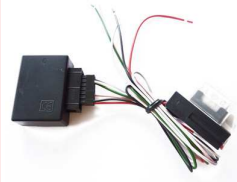

The interface 66020 is an innovative product that Audiotechnik Dietz® proposes to the car hifi accessories market. The unit allows you to connect your car radio or radio/navigation system with simple operations to each car with Can bus protocol. This is possible with ... further informations under www.dietz.biz

Boxter 2006-2010

CAN BUS Universalinterface 4. Generation „Ein Interface für über 100 Fahrzeuge“
CAN BUS Universalinterface 4th.generation „One interface for more than 100 cars“
66020

EAN: 4016260660201