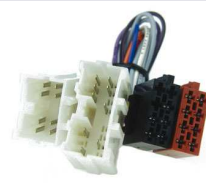

KFZ-spezifischer Adapter ISO auf VOLVO

Car specific adaptor ISO to VOLVO

19459

EAN: 4016260194591

Für VOLVO: 850 (ab 06/1993), 940, 960 (ab 1993), S40, V40, V70, S70 (bis 04/2000)

... weitere Infos unter www.dietz.biz

For VOLVO: 850 (06/1993 on), 940, 960 (1993 on), S40, V40, V70, S70 (up to 04/2000).

... further informations under www.dietz.biz