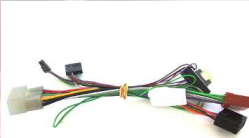

Kabelsatz für Lenkradfernbedienung 66600, SUZUKI, FIAT

Harness for steering wheel control 66600, SUZUKI, FIAT

66680

EAN: 4016260666807

SUZUKI:Grand Vitara (ab 2005), Swift (ab 2005), SX4 (ab 2006)FIAT:Cinquecento (an 2005)Für das Interface 66600 wird noch ein radiospezifisches Adapterkabel benötigt:Alpine (66401)Blaupunkt (66402)Clarion / JVC (66403)Kenwood (66404)Pioneer / Sony ... weitere Infos unter www.dietz.biz

SUZUKI:Grand Vitara (2005 on), Swift (2005 on), SX4 (2006 on)FIAT:Cinquecento (2005 on)To use the interface 66600 a head unit specific adaptor cable is needed:Alpine (66401)Blaupunkt (66402)Clarion / JVC (66403)Kenwood (66404)Pioneer / Sony (66405) ... further informations under www.dietz.biz