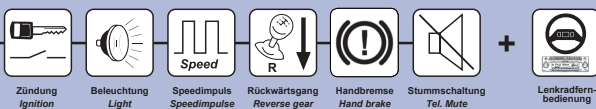

5. Generation

Kabelsatz
Cable kit
S. 6 ff.

1 Interface für über 100 Fahrzeuge!

66401 ALPINE	66406 PANASONIC / ZENEC
66402 BLAUPUNKT	66405 SONY
66403 CLARION	66407 VDO
66404 KENWOOD	66198 IR-Adapter
66405 PIONEER