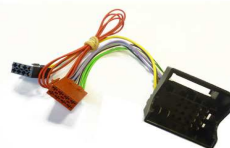

KFZ-spezifischer Adapter AUDI A1 Quadlock auf ISO

Car specific adaptor AUDI A1 with Quadlock to ISO

19401

EAN: 4016260194010

AUDI A1 mit Quadlock auf ISO. Ermöglicht die Installation von einem ISO-Radios in AUDI A1 mit Quadlock Anschluss.

... weitere Infos unter www.dietz.biz

AUDI A1 with Quadlock to ISO. Allows the installation of an ISO radios in AUDI A1 with Quadlock connection.

... further informations under www.dietz.biz