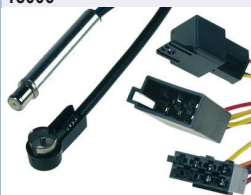

18006

EAN: 4016260180068

Mit Antennenstromversorgung und Zündlogik, schützt den Zündschloss-Schalter vor Überlastung, Klemme 30 und 15 gedreht.

... weitere Infos unter www.dietz.biz

With antenna power supply and a protection for the ignition-switch against current overload. Pin 30 and 15 are switched.