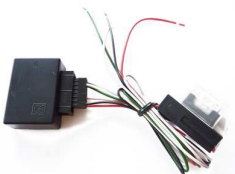

Das Interface 66010 ist ein innovatives Produkt, das Audiotechnik Dietz® speziell für den Car-Hifi Zubehörmarkt anbietet. Das Gerät erlaubt die Anbindung eines Autoradios oder Radio-/Navigationssystems mit ein paar einfachen Schritten an nahezu ... weitere Infos unter www.dietz.biz

The interface 66010 is an innovative product that Audiotechnik Dietz® proposes to the car hifi accessories market. The unit allows you to connect your car radio or radio/navigation system with simple operations to each car with Can bus protocol. This is possible with ... further informations under www.dietz.biz