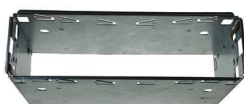

Einbaurahmen PANASONIC Installation frame PANASONIC

16220

EAN: 4016260162200

Alle Modelle ab 1996. Inhalt: 1 Stück.

... weitere Infos unter www.dietz.biz

all models up to 1996.

... further informations under www.dietz.biz

Unterbaukonsole ISO-Schacht 1 DIN Sub-panel slot ISO 1 DIN

FP-010

EAN: 5032296000100

... weitere Infos unter www.dietz.biz

... further informations under www.dietz.biz

Einbaurahmen Pioneer P-Serie Installation frame PIONEER P-series

16225

EAN: 4016260162255

Alle Modelle der P Serie und aus 2004. Inhalt: 1 Stück.