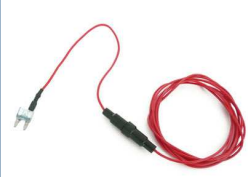

30725

EAN: 4016260307250

Ersetzt die Originalsicherung mit gleichem Wert und ermöglicht somit über das angeschlossene Kabel den Abgriff von Zündung, Beleuchtung o.ä. Der Abgriff ist über eine 1 A Sicherung geschützt. Kabellänge: 2 m. ... weitere Infos unter www.dietz.biz