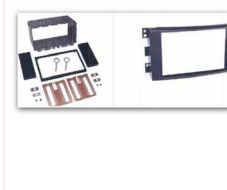

Komplettsatz aus Metallrahmen, Halterungen, Montagmaterial und Radioblende.Inhalt: 1 SetFarbe: schwarzZeit: 12.331190-18

... weitere Infos unter www.dietz.biz

Complete set of metal frames, brackets, mounting material and Facia adaptor.Contents: 1 SetColor: blackold: 12.331190-18

roadster 2003-2005

DENSION Gateway100 SMART
DENSION Gateway100 SMART
D-GW16SM1

EAN: 5999550598127