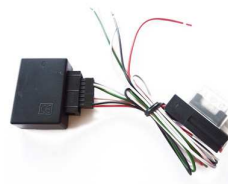

Das Interface 66010 ist ein innovatives Produkt, das Audiotechnik Dietz® speziell für den Car-Hifi Zubehörmarkt anbietet. Das Gerät erlaubt die Anbindung eines Autoradios oder Radio-/Navigationssystems mit ein paar einfachen Schritten an nahezu ... weitere Infos unter www.dietz.biz

The interface 66020 is an innovative product that Audiotechnik Dietz® proposes to the car hifi accessories market. The unit allows you to connect your car radio or radio/navigation system with simple operations to each car with Can bus protocol. This is possible with ... further informations under www.dietz.biz

Croma 2005-2010

CAN BUS Universalinterface 4. Generation „Ein Interface für über 100 Fahrzeuge“
CAN BUS Universalinterface 4th.generation „One interface for more than 100 cars“
66020

EAN: 4016260660201