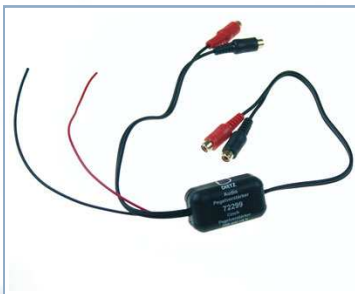

Audiosignal Verstärker Cinch Audiosignal Amplifier Cinch

72299

Inline Stereo Audio Verstärker von 500 mV->4 V, geeignet auch für Ausgabegeräte mit potentialfreier Signalmasse (z.B. tragbare MP3 Player). Durch den raffinierten Aufbau der Doppelendstufe werden alle Störgeräusche eliminiert.

Inline stereo audio amplifier 500mV ->4V. Also qualified for devices with potential-free signal ground (e.g. portable MP3 player).

EAN: 4016260722992

... weitere Infos unter www.dietz.biz

... further informations under www.dietz.biz