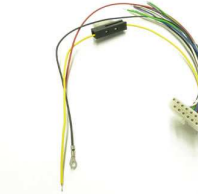

Anschlusskabel für original AIWA 14 pol. Harness for original AIWA with 14 pin

33530

EAN: 4016260335307

Anschlusskabel für original AIWA Gerät mit 14 pol. auf lose Enden. Passend für folgende Modelle: CT R - CT X (alle), Steckerabmessung: ca. 8 x 29 mm, Steckerfarbe: weiß. Alle Angaben ohne Gewähr. Da dem Gerätehersteller eine eventuelle Änderung der ... weitere Infos unter www.dietz.biz

Harness for original AIWA with 14 pin connector to loose ends. Fits to the following models: CT R - CT X (all), Plug size: approx. 8 x 29 mm, Plug color: white. All information without guarantee. If the head unit manufacture changes the pinning of the connector, compare the ... further informations under www.dietz.biz