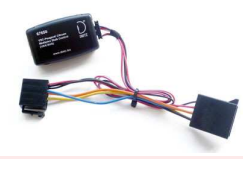

Xsara Picasso 2003-2004

Lenkradinterface für PEUGEOT, CITROEN Multiplex (VAN BUS)
VSC-Peugeot, Citroen Multiplex Stalk Control (VAN BUS)
67650

EAN: 4016260676509

CITROEN:Xsara & Picasso (2003 bis 2004)PEUGEOT:206, 307 (2001 bis 2005), 406 (2002 bis 2004), 807 (2003 bis 2005)alle mit ISO Radioanschlussstecker und VAN Datenbus.Für das Interface wird noch ein radiospezifisches Adapterkabel benötigt:Alpine
... weitere Infos unter www.dietz.biz