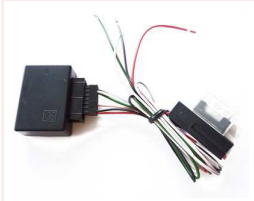

Das Interface 66010 ist ein innovatives Produkt, das Audiotechnik Dietz® speziell für den Car-Hifi Zubehörmarkt anbietet. Das Gerät erlaubt die Anbindung eines Autoradios oder Radio-/Navigationssystem mit ein paar einfachen Schritten an nahezu ... weitere Infos unter www.dietz.biz

The interface 66020 is an innovative product that Audiotechnik Dietz® proposes to the car hifi accessories market. The unit allows you to connect your car radio or radio/navigation system with simple operations to each car with Can bus protocol. This is possible with ... further informations under www.dietz.biz

159 2005-2010

CAN BUS Universalinterface 4. Generation „Ein Interface für über 100 Fahrzeuge“
CAN BUS Universalinterface 4th.generation „One interface for more than 100 cars“
66020 EAN: 4016260660201