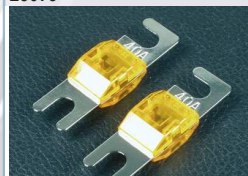

Sicherung Mini-ANL, 40 A, 2 St.

Fuse Mini-ANL, 40 A, 2 pcs

23079

EAN: 4016260230794

... weitere Infos unter www.dietz.biz

... further informations under www.dietz.biz