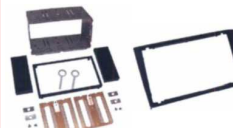

Komplettsatz aus Metallrahmen, Halterungen, Montagematerial und Radioblende. OPEL: Agila (ab 2000), Omega (ab 2000), Astra (2000 bis 2004), Vivaro (2000 bis 2006), Corsa C (2000 bis 2006), Meriva, Vectra (2002 bis 2005), Tigra B (ab 2003), Signum (ab 2005) Inhalt: ... weitere Infos unter www.dietz.biz

Complete set of metal frames, brackets, mounting material and Facia adaptor. OPEL: Agila (2000 on), Omega (2000 on), Astra (2000 up to 2004), Vivaro (2000 up to 2006), Corsa C (2000 up to 2006), Meriva, Vectra (2002 up to 2005), Tigra B (2003 on), Signum (2005 ... further informations under www.dietz.biz

Signum 2005-2008

Radioblende Doppel-DIN OPEL, dunkelgrau
Facia adaptor double-DIN OPEL, dark gray
60051_GR

EAN: 4016260000182