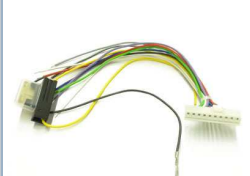

Anschlußkabel für original KENWOOD 10 pol. Harness for original KENWOOD with 10 pin

33458

EAN: 4016260334584

Anschlußkabel für original KENWOOD Gerät mit 10 pol. auf lose Enden. Passend für folgende Modelle: KRC: 155N - 255N - 1550N, Steckerabmessung: ca. 7 x 36 mm, Steckerfarbe: schwarz. Alle Angaben ohne Gewähr. Da dem Gerätehersteller eine eventuelle ... weitere Infos unter www.dietz.biz

Harness for original KENWOOD with 10 pin connector to loose ends. Fits to the following models: KRC: 155N - 255N - 1550N, Plug size: approx. 7 x 36 mm, Plug color: black. All information without guarantee. If the head unit manufacture changes the pinning of the ... further informations under www.dietz.biz