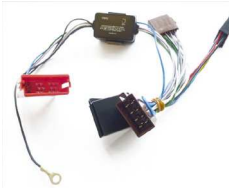

Aktivsysteminterface MINI-ISO für teillaktive Heck Sound Systeme AUDI A3, A4, A6, A8, TT alle bis 2006 zum Anschluss eines neuen Radio bis max. 4*25 Watt. NICHT für BOSE Systeme geeignet.

... weitere Infos unter www.dietz.biz

Active system interface MINI-ISO for OEM rear systems in Audi A3, A4, A6, A8, TT all up to 2006. Not suitable for AUDI BOSE systems.

... further informations under www.dietz.biz

Allgemeines Zubehör

Aktivsysteminterface VW/AUDI 10 pol-ISO 4*25Wmax
Active system interface 10 pol-ISO 4*25W max
17015

EAN: 4016260170151