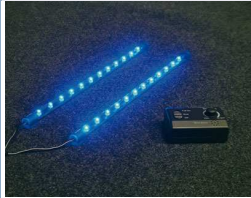

LED Light bestückt mit extrem hellen LEDs, die mit Hilfe des Soundcontrols dauerhaft oder rhythmusgesteuert betrieben werden können.

... weitere Infos unter www.dietz.biz

LED Light with extreme bright LEDs. With the soundcontrol electronic you can choose either the Light glow permanently or flashing by the rhythm of the music.

... further informations under www.dietz.biz

Neon Mini, 32 cm, blau, 2 St. mit Soundcontrol
Neon Mini, 32 cm, blue, 2 pcs with soundcontrol

31211

EAN: 4,01626E+12