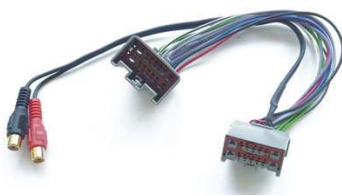

AUX In Adapter Cinch VOLVO ab 2005 AUX In adaptor RCA VOLVO 2005 on

1316

AUX In Adapter Cinch VOLVO ab 2005

AUX In adaptor RCA for VOLVO 2005 on

EAN: 4016260013168

... weitere Infos unter www.dietz.biz

... further informations under www.dietz.biz