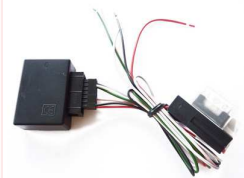

Das Interface 66010 ist ein innovatives Produkt, das Audiotechnik Dietz® speziell für den Car-Hifi-Zubehörmarkt anbietet. Das Gerät erlaubt die Anbindung eines Autoradios oder Radio-/Navigationssystems mit ein paar einfachen Schritten an nahezu ... weitere Infos unter www.dietz.biz

The interface 66020 is an innovative product that Audiotechnik Dietz® proposes to the car hifi accessories market. The unit allows you to connect your car radio or radio/navigation system with simple operations to each car with Can bus protocol. This is possible with ... further informations under www.dietz.biz

Golf Plus 2005-2009

CAN BUS Universalinterface 4. Generation „Ein Interface für über 100 Fahrzeuge“
CAN BUS Universalinterface 4th. generation „One interface for more than 100 cars“
66020

EAN: 4016260660201