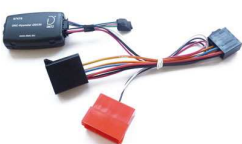

... weitere Infos unter www.dietz.biz

HYUNDAI: i10 (2008 on), i20 (2008 on), i30 (2007 on), Santa Fe (2009 on) To use the interface a head unit specific adaptor cable is needed: ALPINE (67001) BLAUPUNKT (67002) CLARION (67003) JVC (67004) KENWOOD DIN (67005) PANASONIC (67006)

... further informations under www.dietz.biz

Sonata 2005-2008

Radioblende Doppel-DIN HYUNDAI Sonata 2005 bis 2008
Facia adaptor double-DIN HYUNDAI Sonata 2005 bis 2008
12.331142-04

EAN: 8715647828833

Inhalt: 1 Stück/Farbe: schwarz