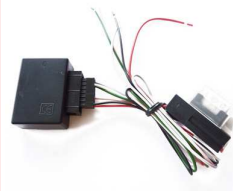

Touareg 2004-2009

CAN BUS Universalinterface 10. Generation „Ein Interface für über 100 Fahrzeuge“
CAN BUS Universalinterface 10.generation „One interface for more than 100 cars“
66010

EAN: 4016260660102

Das Interface 66010 ist ein innovatives Produkt, das Audiotechnik Dietz® speziell für den Car-Hifi Zubehörmarkt anbietet. Das Gerät erlaubt die Anbindung eines Autoradios oder Radio-/Navigationssystems mit ein paar einfachen Schritten an nahezu ... weitere Infos unter www.dietz.biz

The interface 66010 is an innovative product that Audiotechnik Dietz® proposes to the car hifi accessories market. The unit allows you to connect your car radio or radio/navigation system with simple operations to each car with Can bus protocol. This is possible with ... further informations under www.dietz.biz

Touareg 2004-2009

CAN BUS Universalinterface 4. Generation „Ein Interface für über 100 Fahrzeuge“
CAN BUS Universalinterface 4th.generation „One interface for more than 100 cars“
66020

EAN: 4016260660201