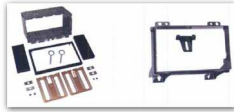

Radioblende Doppel-DIN FORD Fiesta 2002 bis 2006

Facia adaptor double-DIN FORD Fiesta 2002 up to 2006

60014

EAN: 4016260600146