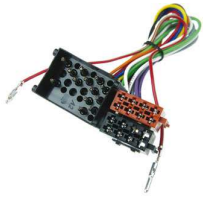

... weitere Infos unter www.dietz.biz

... further informations under www.dietz.biz

Allgemeines Zubehör

KFZ-spezifischer Adapter ISO auf BMW mit Quadlock
Car specific adaptor ISO to BMW with Quadlock
19432

EAN: 4016260194324

BMW mit Flachkontaktstecker Quadlock) auf ISO. Ermöglicht den Einbau eines ISO Radios in BMW und MINI mit MOST Anschluss (ohne Lichtleiter) im Radioschacht. Für 3er Serie (ab 02/2001), 5er (ab 11/2000), Z8 und Mini (ab 2003).