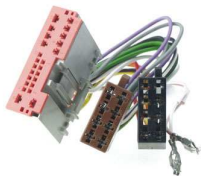

Allgemeines Zubehör

KFZ-spezifischer Adapter ISO auf FORD Mondeo
Car specific adaptor ISO to FORD Mondeo
19536

EAN: 4016260195369

Für Mondeo ab 07/2003 ohne Quadlock, aber mit Radiovorbereitung.

... weitere Infos unter www.dietz.biz

For Mondeo 07/2003 on without Quadlock connector but with prewiring for radio.