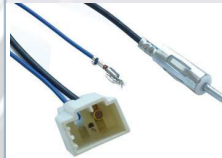

Antennenadapter Toyota auf 150 Ohm DIN

Aerial adaptor TOYOTA to 150 Ohm DIN

8523

EAN: 4016260085233

Adaptiert eine TOYOTA-Antenne an einen 150 Ohm Antennenanschluss. Für TOYOTA Fahrzeuge ab 2009. Länge: ca. 20 cm. Inhalt: 1 Stück

... weitere Infos unter www.dietz.biz

Aerial adaptor TOYOTA-radio to a 150 Ohm connection. For TOYOTA vehicles 2009 on. Length: 20cm. Content: 1 piece

... further informations under www.dietz.biz