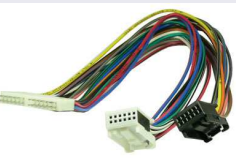

Quadlock 1:1 Verlängerung, 30 cm Quadlock 1:1 extension cable, 30 cm

18012

EAN: 4,01626E+12

Kompatibel zu den Quadlockverbindungen in BMW, PORSCHE, MERCEDES, AUDI, VW etc., ausser FORD. Für FORD siehe Artikel 18013.
... weitere Infos unter www.dietz.biz
Compatible to all Quadlock-connectors in BMW, PORSCHE, MERCEDES, AUDI, VW etc., except FORD. FORD Quadlock see item 18013.
... further informations under www.dietz.biz