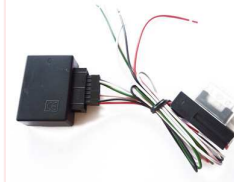

Laguna 2008-2010

CAN BUS Universalinterface 10. Generation „Ein Interface für über 100 Fahrzeuge“
CAN BUS Universalinterface 10.generation „One interface for more than 100 cars“
66010

EAN: 4016260660102

Das Interface 66010 ist ein innovatives Produkt, das Audiotechnik Dietz® speziell für den Car-Hifi Zubehörmarkt anbietet. Das Gerät erlaubt die Anbindung eines Autoradios oder Radio-/Navigationssystem mit ein paar einfachen Schritten an nahezu ... weitere Infos unter www.dietz.biz

The interface 66010 is an innovative product that Audiotechnik Dietz® proposes to the car hifi accessories market. The unit allows you to connect your car radio or radio/navigation system with simple operations to each car with Can bus protocol. This is possible with ... further informations under www.dietz.biz