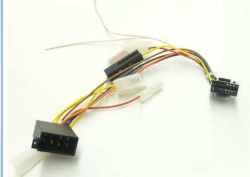

Anschlußkabel für original SONY 16 pol. auf ISO Harness for original SONY with 16 pin to ISO

33435

EAN: 4016260334355

Anschlußkabel für original SONY Gerät mit 16 pol. Anschlußstecker auf ISO. Passend für Modelle: MEX: 1HD, MEX-R1: DVD, Steckerabmessung: ca. 10 x 22 mm, Steckerfarbe: schwarz. Alle Angaben ohne Gewähr. Da dem Gerätehersteller eine eventuelle ... weitere Infos unter www.dietz.biz

Harness for original SONY with 16 pin connector to ISO. Fits to the following models: MEX: 1HD, MEX-R1: DVD, Plug size: approx. 10 x 22 mm, Plug color: black. All information without guarantee. If the head unit manufacture changes the pinning of the connector, ... further informations under www.dietz.biz