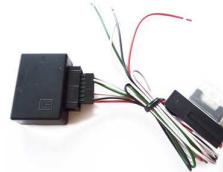

Golf 5 2004-2008

CAN BUS Universalinterface 10. Generation „Ein Interface für über 100 Fahrzeuge“
CAN BUS Universalinterface 10. generation „One interface for more than 100 cars“
66010

EAN: 4016260660102

Das Interface 66010 ist ein innovatives Produkt, das Audiotechnik Dietz® speziell für den Car-Hifi Zubehörmarkt anbietet. Das Gerät erlaubt die Anbindung eines Autoradios oder Radio-/Navigationssystems mit ein paar einfachen Schritten an nahezu ... weitere Infos unter www.dietz.biz

The interface 66010 is an innovative product that Audiotechnik Dietz® proposes to the car hifi accessories market. The unit allows you to connect your car radio or radio/navigation system with simple operations to each car with Can bus protocol. This is possible with ... further informations under www.dietz.biz