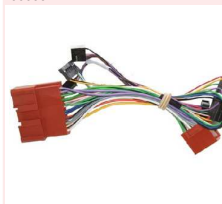

5 2006-2010

**Kabelsatz für Lenkradfernbedienung 66600, MAZDA
Harness for steering wheel control 66600, MAZDA**
66655 EAN: 4016260666555