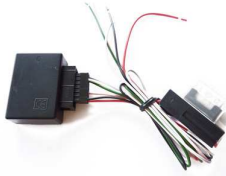

Das Interface 66010 ist ein innovatives Produkt, das Audiotechnik Dietz® speziell für den Car-Hifi Zubehörmarkt anbietet. Das Gerät erlaubt die Anbindung eines Autoradios oder Radio-/Navigationssystems mit ein paar einfachen Schritten an nahezu

... weitere Infos unter www.dietz.biz

... further informations under www.dietz.biz