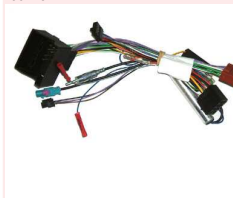

Kabelsatz für CAN-Bus Interface 66020, 66030AUDI:A3 (ab 2007), A4 (ab 2007), TT (ab 2007)VW:Golf V (ab 2004), Golf Plus (ab 2004), Touran (ab 2004), Passat (ab 2004),Touareg (ab 2004), Touareg (ab 2007), Eos (ab 2007), Multivan (ab 2007)inklusive

... weitere Infos unter www.dietz.biz

Harness for CAN interface 66020, 66030AUDI:A3 (2007 on), A4 (2007 on), TT (2007 on),VW:Golf V (2004 on), Golf Plus (2004 on), Touran (2004 on), Passat (2004 on),Touareg (2004 on), Touareg (2007 on), Eos (2007 on), Multivan (2007 on)including phantom

... further informations under www.dietz.biz

Golf Plus 2008-2010

VW Video Out Interface RNS 510
VW Video out Interface RNS 510
1231

EAN: 4016260012314