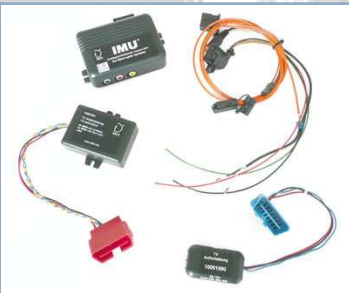

IMU (R) Multimedia Interface BMW 5er E60 und 6er E63 für Baujahr 2007
IMU (R) Multimedia Interface BMW 5er E60 and 6er E63 for modelyear 2007

1559
Zum Anschluss einer Audio- und Videoquelle an ein MOST Lichtleiter Navigationssystem. Der Ton wird in Stereo über den Lichtleiter übertragen. Mit dem Interface kann der DVB-T Tuner 1493 und der DVD Player 85700BL über das Navigationssystem gesteuert werden. Passend für BMW 5er (E60/E61), 6er (E63) mit 16:9 Navigation Professional Baujahr 2007. Nicht für Fahrzeuge mit original TV Tuner oder original Rückfahrkamera. Andere Baujahre von 5er und 6er siehe Artikel 1558 bzw. 1560.

For feeding in an audio and video source into a fibre optic MOST bus based system. Audio is processed in stereo via the fibre optics. The interface can control DVB-T Tuner 1493 and DVD Player 85700BL by the I-Drive. Applicable for BMW 5 series (E60/E61) and 6 series (E63) with navigation Professional modelyear 2007. Not for cars with OEM rear-view camera or OEM TV Tuner. Other cars of 5 and 6 series see part 1558 or 1560.

EAN: 4016260015599

... weitere Infos unter www.dietz.biz

... further informations under www.dietz.biz