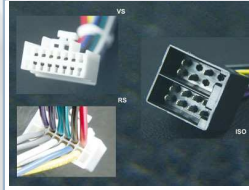

Anschlusskabel für original PANASONIC 16 pol. auf ISO Harness for original PANASONIC with 16 pin to ISO

33481

EAN: 4016260334812

Anschlusskabel für original PANASONIC Gerät mit 16pol. Anschlussstecker auf ISO. Passend für folgende Modelle: CQ-D:80ENCQ-DPG:55CQ-FX:45/85CQ-R:35/115/305 - 113GLEN - 220G/525CQ-RD:40/45/50 - 70/75/95 - 105/105N - 113N/115N - ... weitere Infos unter www.dietz.biz

Harness for original PIONEER with 16 pin connector to ISO. Fits to the following models: CQ-D:80ENCQ-DPG:55CQ-FX:45/85CQ-R:35/115/305 - 113GLEN - 220G/525CQ-RD:40/45/50 - 70/75/95 - 105/105N - 113N/115N - 325N/333N - 310/320 - 435/445 - 525/535 - ... further informations under www.dietz.biz