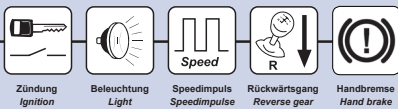

4. Generation

Kabelsatz
Cable kit
S. 6 ff.

1 Interface für über 100 Fahrzeuge!