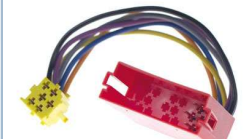

6-pol. MINI-ISO Buchse auf MINI-ISO Stecker für AUDI

6-pol. MINI-ISO socket to MINI-ISO plug for AUDI

17018

EAN: 4016260170182