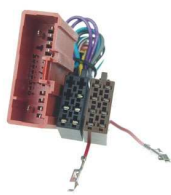

KFZ-spezifischer Adapter ISO auf MAZDA ab 2001

Car specific adaptor ISO to MAZDA 2001 on

19443

EAN: 4016260194430

Mazda 323, 626, Demio, Xedos (ab 01/2001), MX5 (ab 03/2001), 2, 3, 6, RX8.

... weitere Infos unter www.dietz.biz

Mazda 323, 626, Demio, Xedos (01/2001 on), MX5 (03/2001 on), 2, 3, 6, RX8.

... further informations under www.dietz.biz