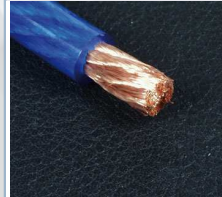

Aufbau: 7x7x13x0,2 mm

... weitere Infos unter www.dietz.biz

Assembling: 7x7x13x0.2 mm

... further informations under www.dietz.biz

Powerkabel ECO, 50 mm², rot-transparent, 15 m
Power cable ECO, 50 mm², transparent-red, 15 m

23206

EAN: 4016260232064