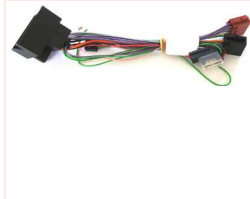

FORD:Fiesta (ab 2006), Focus (ab 2005), Kuga (ab 2008), Mondeo (ab 2004),C-Max (ab 2005), S-Max (ab 2005)Für das Interface 66600 wird noch ein radiospezifisches Adapterkabel benötigt:Alpine (66401)Blaupunkt (66402)Clarion / JVC (66403)Kenwood (66404) ... weitere Infos unter www.dietz.biz

FORD:Fiesta (2006 on), Focus (2005 on), Kuga (2008 on), Mondeo (2004 on),C-Max (2005 on), S-Max (2005 on)To use the interface 66600 a head unit specific adaptor cable is needed:Alpine (66401)Blaupunkt (66402)Clarion / JVC (66403)Kenwood (66404)Pioneer / ... further informations under www.dietz.biz

Fiesta 2007-2006

CAN BUS Universalinterface 10. Generation „Ein Interface für über 100 Fahrzeuge“
CAN BUS Universalinterface 10.generation „One interface for more than 100 cars“
66010

EAN: 4016260660102