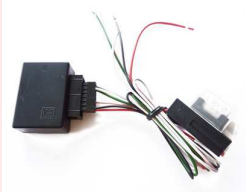

308 2008-2010

CAN BUS Universalinterface 10. Generation „Ein Interface für über 100 Fahrzeuge“
CAN BUS Universalinterface 10.generation „One interface for more than 100 cars“
66010 EAN: 4016260660102

Das Interface 66010 ist ein innovatives Produkt, das Audiotechnik Dietz® speziell für den Car-Hifi Zubehörmarkt anbietet. Das Gerät erlaubt die Anbindung eines Autoradios oder Radio-/Navigationssystems mit ein paar einfachen Schritten an nahezu ... weitere Infos unter www.dietz.biz

The interface 66010 is an innovative product that Audiotechnik Dietz® proposes to the car hifi accessories market. The unit allows you to connect your car radio or radio/navigation system with simple operations to each car with Can bus protocol. This is possible with ... further informations under www.dietz.biz

308 2008-2010

CAN BUS Universalinterface 4. Generation „Ein Interface für über 100 Fahrzeuge“
CAN BUS Universalinterface 4th.generation „One interface for more than 100 cars“
66020 EAN: 4016260660201