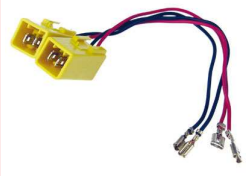

Inhalt 1 Paar.

... weitere Infos unter www.dietz.biz

Content: 1 pair

... further informations under www.dietz.biz

Musa 2004-2008

Lautsprecherring universal 165mm
Speaker ring universal 165mm
34000

EAN: 4016260340004