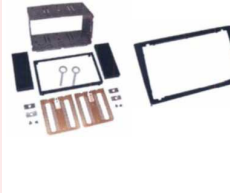

Komplettset aus Metallrahmen, Halterungen, Montagmaterial und Radioblende OPEL: Agila (ab 2000), Omega (ab 2000), Astra (2000 bis 2004), Vivaro (2000 bis 2006), Corsa C (2000 bis 2006), Meriva, Vectra (2002-2005), Tigra B (ab 2003), Signum (ab 2005) Inhalt: 1 ... weitere Infos unter www.dietz.biz

Complete set of metal frames, brackets, mounting material and Facia adaptor OPEL: Agila (2000 on), Omega (2000 on), Astra (2000 up to 2004), Vivaro (2000 up to 2006), Corsa C (2000 up to 2006), Meriva, Vectra (2002 up to 2005), Tigra B (2003 on), Signum (2005 ... further informations under www.dietz.biz

Vectra C 2005-2008

Radioblende Doppel-DIN OPEL, anthrazit
Facia adaptor double-DIN OPEL, anthracite
60051_FL

EAN: 4016260000175