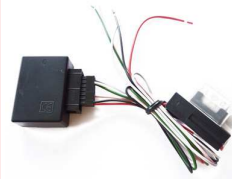

Das Interface 66010 ist ein innovatives Produkt, das Audiotechnik Dietz® speziell für den Car-Hifi Zubehörmarkt anbietet. Das Gerät erlaubt die Anbindung eines Autoradios oder Radio-/Navigationssystems mit ein paar einfachen Schritten an nahezu ... weitere Infos unter www.dietz.biz

The interface 66020 is an innovative product that Audiotechnik Dietz® proposes to the car hifi accessories market. The unit allows you to connect your car radio or radio/navigation system with simple operations to each car with Can bus protocol. This is possible with ... further informations under www.dietz.biz

CLS 2004-2010

CAN BUS Universalinterface 4. Generation „Ein Interface für über 100 Fahrzeuge“
CAN BUS Universalinterface 4th.generation „One interface for more than 100 cars“
66020

EAN: 4016260660201