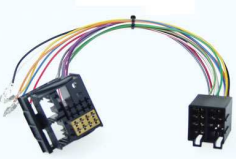

Adapter für MOST Radio auf ISO Adaptor for MOST radio to ISO

18008

EAN: 4,01626E+12

... weitere Infos unter www.dietz.biz
... further informations under www.dietz.biz