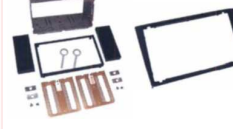

Komplettsatz aus Metallrahmen, Halterungen, Montagematerial und Radioblende. OPEL: Agila (ab 2000), Omega (ab 2000), Astra (2000 bis 2004), Vivaro (2000 bis 2006), Corsa C (2000 bis 2006), Meriva, Vectra (2002 bis 2005), Tigra B (ab 2003), Signum (ab 2005) Inhalt: ... weitere Infos unter www.dietz.biz

Complete set of metal frames, brackets, mounting material and Facia adaptor. OPEL: Agila (2000 on), Omega (2000 on), Astra (2000 up to 2004), Vivaro (2000 up to 2006), Corsa C (2000 up to 2006), Meriva, Vectra (2002 up to 2005), Tigra B (2003 on), Signum (2005 ... further informations under www.dietz.biz

Signum 2005-2008

CAN BUS Interface Innenraum
CAN BUS Interface, interior CAN
62006

EAN: 4016260620069