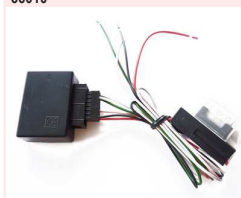

Das Interface 66010 ist ein innovatives Produkt, das Audiotechnik Dietz® speziell für den Car-Hifi Zubehörmarkt anbietet. Das Gerät erlaubt die Anbindung eines Autoradios oder Radio-/Navigationssystems mit ein paar einfachen Schritten an nahezu ... weitere Infos unter www.dietz.biz

The interface 66010 is an innovative product that Audiotechnik Dietz® proposes to the car hifi accessories market. The unit allows you to connect your car radio or radio/navigation system with simple operations to each car with Can bus protocol. This is possible with ... further informations under www.dietz.biz

FIAT