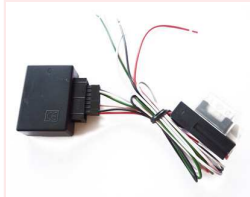

Das Interface 66010 ist ein innovatives Produkt, das Audiotechnik Dietz® speziell für den Car-Hifi Zubehörmarkt anbietet. Das Gerät erlaubt die Anbindung eines Autoradios oder Radio-/Navigationssystems mit ein paar einfachen Schritten an nahezu ... weitere Infos unter www.dietz.biz

The interface 66010 is an innovative product that Audiotechnik Dietz® proposes to the car hifi accessories market. The unit allows you to connect your car radio or radio/navigation system with simple operations to each car with Can bus protocol. This is possible with ... further informations under www.dietz.biz

Fiesta 2007-2006

CAN BUS Universalinterface 4. Generation „Ein Interface für über 100 Fahrzeuge“
CAN BUS Universalinterface 4th.generation „One interface for more than 100 cars“
66020

EAN: 4016260660201