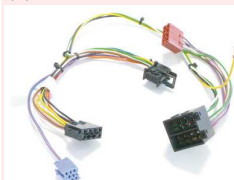

Ducato 2006-2010

Kabelsatz ALFA, FIAT, LANCIA für 61009
Harness ALFA, FIAT, LANCIA for 61009
61024

EAN: 4016260610244

ALFA ROMEO: 147*, 159, Brera FIAT: Stilo*, Panda* (ab 2006), Ducato* (ab 2006), Grande Punto (ab 2006), 500, Scudo (ab 2007), Bravo (ab 2007), Croma (ab 2005) LANCIA: Ypsilon* PEUGEOT: Boxer* (ab 2006)* Keine/teilweise
... weitere Infos unter www.dietz.biz