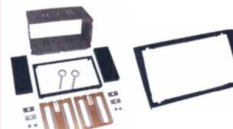

Komplettsatz aus Metallrahmen, Halterungen, Montagematerial und Radioblende. OPEL: Agila (ab 2000), Omega (ab 2000), Astra (2000 bis 2004), Vivaro (2000 bis 2006), Corsa C (2000 bis 2006), Meriva, Vectra (2002-2005), Tigra B (ab 2003), Signum (ab 2005) Inhalt: 1 ... weitere Infos unter www.dietz.biz

Complete set of metal frames, brackets, mounting material and Facia adaptor. OPEL: Agila (2000 on), Omega (2000 on), Astra (2000 up to 2004), Vivaro (2000 up to 2006), Corsa C (2000 up to 2006), Meriva, Vectra (2002 up to 2005), Tigra B (2003 on), Signum (2005 ... further informations under www.dietz.biz

Signum 2005-2008

Radioblende Doppel-DIN OPEL, anthrazit
Facia adaptor double-DIN OPEL, anthracite
60051_FL

EAN: 4016260000175