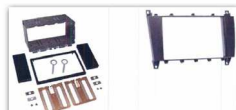

Radioblende Doppel-DIN MERCEDES C-Klasse (W203) ab 2004

Facia adaptor double-DIN MERCEDES C-class (W203) 2004 on

60030

EAN: 4016260600306

Komplettsatz aus Metallrahmen, Halterungen, Montagematerial und Radioblende. Inhalt: 1 Set. Farbe: schwarz. EAN: 12.331190-11

... weitere Infos unter www.dietz.biz

Complete set of metal frames, brackets, mounting material and facia adaptor. Content: 1 Set. Color: black. EAN: 12.331190-11

... further informations under www.dietz.biz