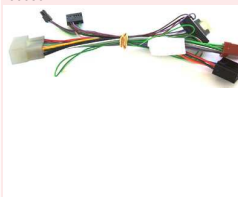

SUZUKI: Grand Vitara (ab 2005), Swift (ab 2005), SX4 (ab 2006) FIAT: Cinquecento (an 2005) Für das Interface 66600 wird noch ein radiospezifisches Adapterkabel benötigt: ALPINE (66401) BLAUPUNKT (66402) CLARION / JVC (66403) KENWOOD (66404) PIONEER / SONY
... weitere Infos unter www.dietz.biz

SUZUKI: Grand Vitara (2005 on), Swift (2005 on), SX4 (2006 on) FIAT: Cinquecento (2005 on) To use the interface 66600 a head unit specific adaptor cable is needed: ALPINE (66401) BLAUPUNKT (66402) CLARION / JVC (66403) KENWOOD (66404) PIONEER / SONY (66405)
... further informations under www.dietz.biz

Grand Vitara 2005-2010

Lenkradinterface für SUZUKI Vitara III
Steering wheel control interface for SUZUKI Vitara III
67637

EAN: 4016260676370