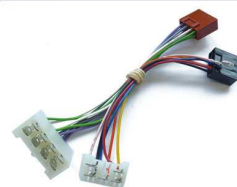

KFZ-spezifischer Adapter ISO auf TATA

Car specific adaptor ISO to TATA

19605

EAN: 4016260196052

... weitere Infos unter www.dietz.biz

... further informations under www.dietz.biz