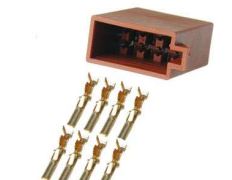

8 poliger ISO LS-Stecker mit Einzelkontakten

8 pole ISO loudspeaker plug with separate pin contacts

18175

EAN: 4,01626E+12

... weitere Infos unter www.dietz.biz

... further informations under www.dietz.biz