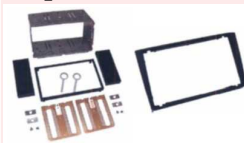

Komplettsatz aus Metallrahmen, Halterungen, Montagmaterial und Radioblende. OPEL: Agila (ab 2000), Omega (ab 2000), Astra (2000 bis 2004), Vivaro (2000 bis 2006), Corsa C (2000 bis 2006), Meriva, Vectra (2002 bis 2005), Tigra B (ab 2003), Signum (ab 2005) Inhalt: ... weitere Infos unter www.dietz.biz

Complete set of metal frames, brackets, mounting material and Facia adaptor. OPEL: Agila (2000 on), Omega (2000 on), Astra (2000 up to 2004), Vivaro (2000 up to 2006), Corsa C (2000 up to 2006), Meriva, Vectra (2002 up to 2005), Tigra B (2003 on), Signum (2005 ... further informations under www.dietz.biz

Vivaro 2001-2006

Radioblende Doppel-DIN OPEL, dunkelgrau
Facia adaptor double-DIN OPEL, dark gray
60051_GR

EAN: 4016260000182