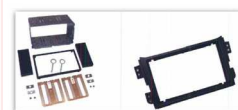

Komplettsatz aus Metallrahmen, Halterungen, Montagmaterial und Radioblende. OPEL: Agila (ab 2008) SUZUKI: Splash (ab 2008) Inhalt: 1 Set Farbe: schwarz Zeit: 12.331232-19

... weitere Infos unter www.dietz.biz

Complete set of metal frames, brackets, mounting material and Facia adaptor. OPEL: Agila (2008 on) SUZUKI: Splash (2008 on) Content: 1 Set Color: black old: 12.331232-19

... further informations under www.dietz.biz

Swift 2005-2010

Radioblende Doppel-DIN SUZUKI Swift ab 2005
Facia adaptor double-DIN SUZUKI Swift 2005 on
12.331295-04

EAN: 4016260782947