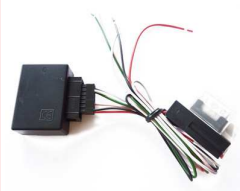

Das Interface 66010 ist ein innovatives Produkt, das Audiotechnik Dietz® speziell für den Car-Hifi Zubehörmarkt anbietet. Das Gerät erlaubt die Anbindung eines Autoradios oder Radio-/Navigationssystems mit ein paar einfachen Schritten an nahezu

... weitere Infos unter www.dietz.biz

The interface 66010 is an innovative product that Audiotechnik Dietz® proposes to the car hifi accessories market. The unit allows you to connect your car radio or radio/navigation system with simple operations to each car with Can bus protocol. This is possible with ... further informations under www.dietz.biz

Yeti 2009-2010

CAN BUS Universalinterface 4. Generation „Ein Interface für über 100 Fahrzeuge“
CAN BUS Universalinterface 4th.generation „One interface for more than 100 cars“
66020

EAN: 401626060201