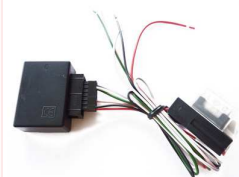

Das Interface 66010 ist ein innovatives Produkt, das Audiotechnik Dietz® speziell für den Car-Hifi Zubehörmarkt anbietet. Das Gerät erlaubt die Anbindung eines Autoradios oder Radio-/Navigationssystems mit ein paar einfachen Schritten an nahezu ... weitere Infos unter www.dietz.biz