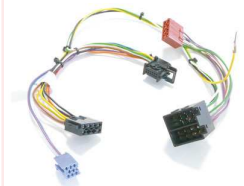

ALFA ROMEO: 147*, 159, Brera FIAT: Stilo*, Panda* (ab 2006), Ducato* (ab 2006), Grande Punto (ab 2006), 500, Scudo (ab 2007), Bravo (ab 2007), Croma (ab 2005) LANCIA: Ypsilon*PEUGEOT: Boxer* (ab 2006)*Keine/teilweise ... weitere Infos unter www.dietz.biz

ALFA ROMEO: 147*, 159, Brera FIAT: Stilo*, Panda* (2006 on), Ducato* (2006 on), Grande Punto (2006 on), 500, Scudo (2007 on), Bravo (2007 on), Croma (2005 on) LANCIA: Ypsilon*PEUGEOT: Boxer* (2006 on)*no/partly support of ... further informations under www.dietz.biz

500 2007-2010

CAN BUS Universalinterface 10. Generation „Ein Interface für über 100 Fahrzeuge“
CAN BUS Universalinterface 10. generation „One interface for more than 100 cars“

66010

EAN: 4016260660102