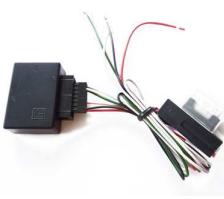

Das Interface 66010 ist ein innovatives Produkt, das Audiotechnik Dietz® speziell für den Car-Hifi Zubehörmarkt anbietet. Das Gerät erlaubt die Anbindung eines Autoradios oder Radio-/Navigationssystems mit ein paar einfachen Schritten an nahezu ... weitere Infos unter www.dietz.biz

The interface 66020 is an innovative product that Audiotechnik Dietz® proposes to the car hifi accessories market. The unit allows you to connect your car radio or radio/navigation system with simple operations to each car with Can bus protocol. This is possible with ... further informations under www.dietz.biz

Touran 2004-2009

CAN BUS Universalinterface 4. Generation „Ein Interface für über 100 Fahrzeuge“
CAN BUS Universalinterface 4th.generation „One interface for more than 100 cars“
66020

EAN: 4016260660201