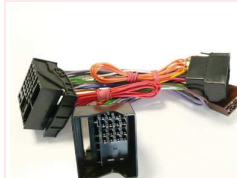

1:1 Durchverbindung mit ISO Abzweig zum Anschluss von weiterem Zubehör, z. B. Freisprechanlage.

... weitere Infos unter www.dietz.biz

1:1 through-connection with ISO branch connection to connect further accessories, e. g. hands-free talking station.

... further informations under www.dietz.biz

Allgemeines Zubehör

KFZ-spezifischer Adapter ISO auf MERCEDES
Car specific adaptor ISO to MERCEDES

19444

EAN: 4016260194447