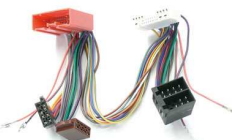

T-Kabelsatz MAZDA ab 2002 T-Cable kit MAZDA 2002 on

18554

EAN: 4016260185544

1:1 Durchverbindung mit ISO Abzweig zum Anschluss von weiterem Zubehör, z. B. Freisprechanlage.

... weitere Infos unter www.dietz.biz

1:1 through-connection with ISO branch connection to connect further accessories, e. g. hands-free talking station.

... further informations under www.dietz.biz