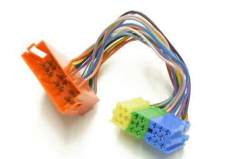

6 polige Mini-ISO Buchse auf Mini-ISO Stecker 6-pole Mini-ISO jack to Mini-ISO plug

18009

EAN: 4,01626E+12

Für AUDI mit Mini-ISO Stecker. Dieses Adapterkabel wird benötigt um einen Zusatzartikel über Mini-ISO anzuschließen, da der MINI-ISO Anschluss nicht mehr teilbar ist.
... weitere Infos unter www.dietz.biz
For AUDI with Mini-ISO plug. This adaptor is necessary to connect an additional item with Mini-ISO, because the Mini-ISO connection is no more separable.
... further informations under www.dietz.biz