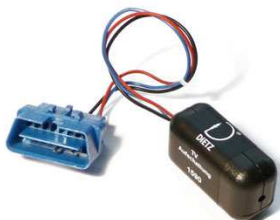

TV Aufschaltung für BMW mit Lichtleiter TV enabling interface for BMW with fibre optic

1590

Für BMW 3er (E90/91/E92/E93), 5er (E60/61) und 6er (E63) bis 06/07. Das Interface ermöglicht die Aufschaltung des TV-Icons im Multimediadisplay des BMW 16:9 Professional Navigationssystems.

The interface enables the TV function for the multimedia screen in BMW 3 series (E90/91/E92/E93), 5 series (E60/61) and 6 series (E63) all up to 06/07 with 16:9 Professional Navigation.

EAN: 4016260015902

... weitere Infos unter www.dietz.biz

... further informations under www.dietz.biz