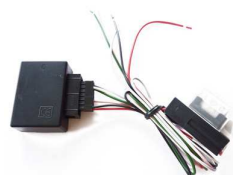

Golf 6 2008-2010

CAN BUS Universalinterface 10. Generation „Ein Interface für über 100 Fahrzeuge“
CAN BUS Universalinterface 10.generation „One interface for more than 100 cars“
66010

EAN: 4016260660102

Das Interface 66010 ist ein innovatives Produkt, das Audiotechnik Dietz® speziell für den Car-Hifi Zubehörmarkt anbietet. Das Gerät erlaubt die Anbindung eines Autoradios oder Radio-/Navigationssystems mit ein paar einfachen Schritten an nahezu
... weitere Infos unter www.dietz.biz

The interface 66010 is an innovative product that Audiotechnik Dietz® proposes to the car hifi accessories market. The unit allows you to connect your car radio or radio/navigation system with simple operations to each car with Can bus protocol. This is possible with
... further informations under www.dietz.biz