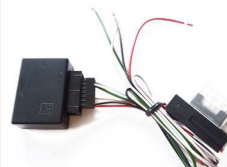

Das Interface 66010 ist ein innovatives Produkt, das Audiotechnik Dietz® speziell für den Car-Hifi Zubehörmarkt anbietet. Das Gerät erlaubt die Anbindung eines Autoradios oder Radio-/Navigationssystems mit ein paar einfachen Schritten an nahezu ... weitere Infos unter www.dietz.biz

The interface 66010 is an innovative product that Audiotechnik Dietz® proposes to the car hifi accessories market. The unit allows you to connect your car radio or radio/navigation system with simple operations to each car with Can bus protocol. This is possible with ... further informations under www.dietz.biz

Tourneo 2007

CAN BUS Universalinterface 4. Generation „Ein Interface für über 100 Fahrzeuge“
CAN BUS Universalinterface 4th.generation „One interface for more than 100 cars“
66020

EAN: 4016260660201