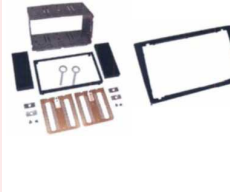

Komplettset aus Metallrahmen, Halterungen, Montagmaterial und Radioblende OPEL: Agila (ab 2000), Omega (ab 2000), Astra (2000 bis 2004), Vivaro (2000 bis 2006), Corsa C (2000 bis 2006), Meriva, Vectra (2002 bis 2005), Tigra B (ab 2003), Signum (ab 2005) Inhalt: ... weitere Infos unter www.dietz.biz

Complete set of metal frames, brackets, mounting material and Facia adaptor OPEL: Agila (2000 on), Omega (2000 on), Astra (2000 up to 2004), Vivaro (2000 up to 2006), Corsa C (2000 up to 2006), Meriva, Vectra (2002 up to 2005), Tigra B (2003 on), Signum (2005 ... further informations under www.dietz.biz