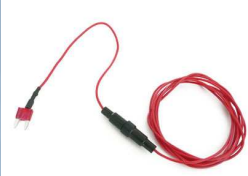

Mini-Flachsicherung, 10 A, mit Abgriff

Mini fuse, 10 A, with tap

30720

EAN: 4016260307205

Ersetzt die Originalsicherung mit gleichem Wert und ermöglicht somit über das angeschlossene Kabel den Abgriff von Zündung, Beleuchtung o.ä. Der Abgriff ist über eine 1 A Sicherung geschützt. Kabellänge: 2 m. ... weitere Infos unter www.dietz.biz

Replaces the original fuse with the same value. To tap off signals like ignition, light a.o. The tap-off connection is protected by a 1 A fuse. Cable length: 2 m.

... further informations under www.dietz.biz