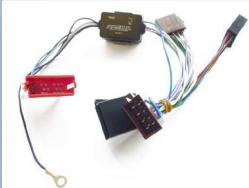

Aktive interface AUDI MINI-ISO

Active interface AUDI MINI-ISO

17012

EAN: 4016260170120