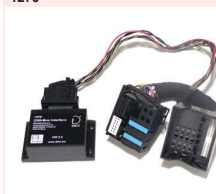

E-Klasse 2008-2010

Freischaltmodul für Rückfahrkamera MERCEDES Comand NTG 2.5
Interface for rear view camera MERCEDES Comand NTG 2.5