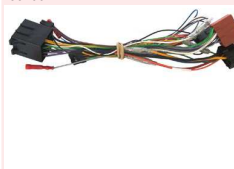

Kabelsatz für CAN-Bus Interface 66020, 66030 ALFA ROMEO: 159 (ab 2005), Brera (ab 2006), Spider (ab 2006), MITO (ab 2008) FIAT: Idea (ab 2005), Croma (ab 2005), Grande Punto (ab 2005), Stilo (ab 2004), Bravo (ab 2007), 500 (ab 2007) LANCIA: Ypsilon (ab ... weitere Infos unter www.dietz.biz

Harness for CAN interface 66020, 66030 ALFA ROMEO: 159 (2005 on), Brera (2006 on), Spider (2006 on), MITO (2008 on) FIAT: Idea (2005 on), Croma (2005 on), Grande Punto (2005 on), Stilo (2004 on), Bravo (2007 on), 500 (2007 on) LANCIA: Ypsilon (2006 on), New
... further informations under www.dietz.biz