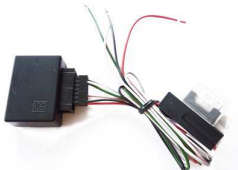

Das Interface 66010 ist ein innovatives Produkt, das Audiotechnik Dietz® speziell für den Car-Hifi Zubehörmarkt anbietet. Das Gerät erlaubt die Anbindung eines Autoradios oder Radio-/Navigationssystem mit ein paar einfachen Schritten an nahezu ... weitere Infos unter www.dietz.biz

The interface 66020 is an innovative product that Audiotechnik Dietz® proposes to the car hifi accessories market. The unit allows you to connect your car radio or radio/navigation system with simple operations to each car with Can bus protocol. This is possible with ... further informations under www.dietz.biz

407 2006-2008

CAN BUS Universalinterface 4. Generation „Ein Interface für über 100 Fahrzeuge“
CAN BUS Universalinterface 4th.generation „One interface for more than 100 cars“
66020

EAN: 4016260660201