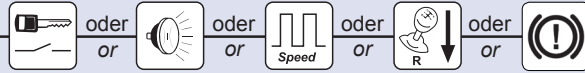

Fahrzeug
Car
Innenraum CAN
Interior CAN

CAN high
CAN low

10. Generation

1 Interface für über 100 Fahrzeuge!