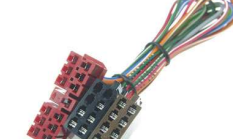

KFZ-spezifischer Adapter ISO auf RENAULT

Car specific adaptor ISO to RENAULT

19455

EAN: 4016260194553

Für RENAULT:R5, R19, R21 (ab 07/1992), Espace, Twingo (1994-2007).

... weitere Infos unter www.dietz.biz

For RENAULT:R5, R19, R21 (07/1992 on), Espace, Twingo (1994-2007).

... further informations under www.dietz.biz