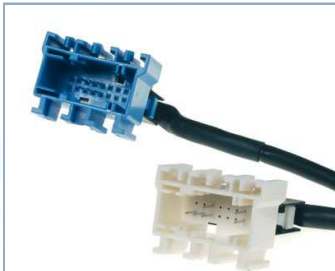

EAN: 4016260012512

... weitere Infos unter www.dietz.biz

... further informations under www.dietz.biz

Adapter für BMW Navigationssystem zum Entfernen des analogen TV-Tuners *Adaptor to remove the analog TV tuner of BMW navigation system*