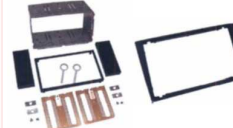

Komplettsatz aus Metallrahmen, Halterungen, Montagematerial und Radioblende. OPEL: Agila (ab 2000), Omega (ab 2000), Astra (2000 bis 2004), Vivaro (2000 bis 2006), Corsa C (2000 bis 2006), Meriva, Vectra (2002 bis 2005), Tigra B (ab 2003), Signum (ab 2005) Inhalt: ... weitere Infos unter www.dietz.biz

Complete set of metal frames, brackets, mounting material and Facia adaptor. OPEL: Agila (2000 on), Omega (2000 on), Astra (2000 up to 2004), Vivaro (2000 up to 2006), Corsa C (2000 up to 2006), Meriva, Vectra (2002 up to 2005), Tigra B (2003 on), Signum (2005 ... further informations under www.dietz.biz

Signum 2005-2008

Radioblende Doppel-DIN Opel Astra 2000-2004, schwarz
Facia adaptor Double-DIN Opel Astra 2000-2004, black
60051_N

EAN: 4016260600511