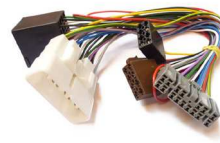

Allgemeines Zubehör

T-Kabelsatz TOYOTA ab 2003
T-Cable kit TOYOTA 2003
18580

EAN: 4016260185803

1:1 Durchverbindung mit ISO Abzweig zum Anschluss von weiterem Zubehör z.B Freispechanlage.

... weitere Infos unter www.dietz.biz

1:1 through-connection with ISO branch connection to connect further accessories, e. g. hands-free talking station.

... further informations under www.dietz.biz

Allgemeines Zubehör

KFZ-spezifischer Adapter ISO auf TOYOTA, DAIHATSU
Car specific adaptor ISO to TOYOTA, DAIHATSU
19460

EAN: 4016260194607