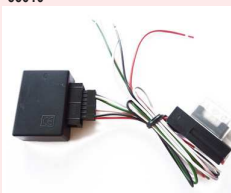

E-Klasse 2004-2009

CAN BUS Universalinterface 10. Generation „Ein Interface für über 100 Fahrzeuge“
CAN BUS Universalinterface 10.generation „One interface for more than 100 cars“