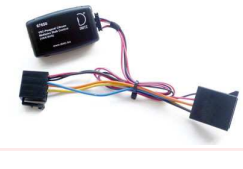

Xsara 2003-2004

Lenkradinterface für PEUGEOT, CITROEN Multiplex (VAN BUS)
VSC-Peugeot, Citroen Multiplex Stalk Control (VAN BUS)
67650

EAN: 4016260676509

CITROEN:Xsara & Picasso (2003 bis 2004)PEUGEOT:206, 307 (2001 bis 2005), 406 (2002 bis 2004), 807 (2003 bis 2005)alle mit ISO Radioanschlussstecker und VAN Datenbus.Für das Interface wird noch ein radiospezifisches Adapterkabel benötigt:Alpine
... weitere Infos unter www.dietz.biz