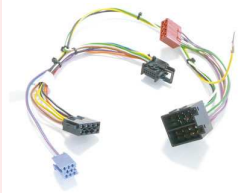

147 2004-2010

Kabelsatz ALFA, FIAT, LANCIA für 61009
Harness ALFA, FIAT, LANCIA for 61009
 61024 EAN: 4016260610244

ALFA ROMEO:147*, 159, Brera FIAT:Stilo*, Panda* (ab 2006), Ducato* (ab 2006), Grande Punto (ab 2006), 500, Scudo (ab 2007), Bravo (ab 2007), Croma (ab 2005) LANCIA:Ypsilon*PEUGEOT:Boxer* (ab 2006)*Keine/teilweise
 ... weitere Infos unter www.dietz.biz
 ALFA ROMEO:147*, 159, Brera FIAT:Stilo*, Panda* (2006 on), Ducato* (2006 on), Grande Punto (2006 on), 500, Scudo (2007 on), Bravo (2007 on), Croma (2005 on) LANCIA:Ypsilon*PEUGEOT:Boxer* (2006 on)*no/partly support of
 ... further informations under www.dietz.biz