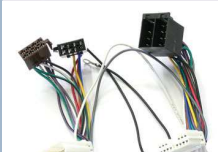

T-Kabelsatz MITSUBISHI ab 1996

T-Cable kit MITSUBISHI 1996 on

18550

EAN: 4016260185506

1:1 Durchverbindung mit ISO Abzweig zum Anschluss von weiterem Zubehör, z. B. Freisprechanlage.

... weitere Infos unter www.dietz.biz

1:1 through-connection with ISO branch connection to connect further accessories, e. g. hands-free talking station.

... further informations under www.dietz.biz