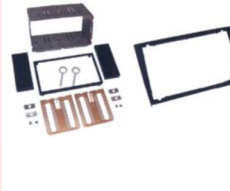

Komplettset aus Metallrahmen, Halterungen, Montagmaterial und Radioblende OPEL: Agila (ab 2000), Omega (ab 2000), Astra (2000 bis 2004), Vivaro (2000 bis 2006), Corsa C (2000 bis 2006), Meriva, Vectra (2002 bis 2005), Tigra B (ab 2003), Signum (ab 2005) Inhalt: ... weitere Infos unter www.dietz.biz

Complete set of metal frames, brackets, mounting material and Facia adaptor OPEL: Agila (2000 on), Omega (2000 on), Astra (2000 up to 2004), Vivaro (2000 up to 2006), Corsa C (2000 up to 2006), Meriva, Vectra (2002 up to 2005), Tigra B (2003 on), Signum (2005 ... further informations under www.dietz.biz

Vectra C 2005-2008

Radioblende Doppel-DIN OPEL, dunkelgrau
Facia adaptor double-DIN OPEL, dark gray
60051_GR

EAN: 4016260000182