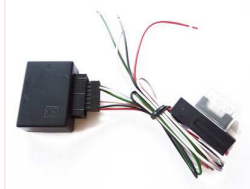

Das Interface 66010 ist ein innovatives Produkt, das Audiotechnik Dietz® speziell für den Car-Hifi Zubehörmarkt anbietet. Das Gerät erlaubt die Anbindung eines Autoradios oder Radio-/Navigationssystem mit ein paar einfachen Schritten an nahezu ... weitere Infos unter www.dietz.biz