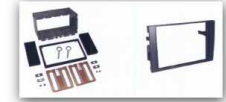

... weitere Infos unter www.dietz.biz

Complete set of metal frames, brackets, mounting material and facia adaptor.Content: 1 SetColor: blackold: 12.331321-03

... further informations under www.dietz.biz