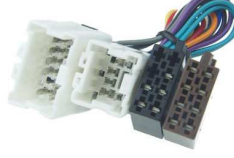

... weitere Infos unter www.dietz.biz

NISSAN Micra (2000 on), Navarra, Patrol, Pathfinder, X-Trail (all 2005 on).

... further informations under www.dietz.biz