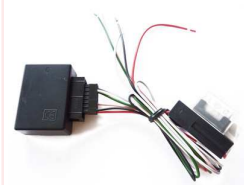

Das Interface 66010 ist ein innovatives Produkt, das Audiotechnik Dietz® speziell für den Car-Hifi Zubehörmarkt anbietet. Das Gerät erlaubt die Anbindung eines Autoradios oder Radio-/Navigationssystems mit ein paar einfachen Schritten an nahezu ... weitere Infos unter www.dietz.biz

The interface 66010 is an innovative product that Audiotechnik Dietz® proposes to the car hifi accessories market. The unit allows you to connect your car radio or radio/navigation system with simple operations to each car with Can bus protocol. This is possible with ... further informations under www.dietz.biz

500 2007-2010

CAN BUS Universalinterface 4. Generation „Ein Interface für über 100 Fahrzeuge“
CAN BUS Universalinterface 4th. generation „One interface for more than 100 cars“

66020

EAN: 4016260660201