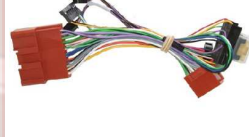

Kabelsatz für Lenkradfernbedienung 66600, MAZDA Harness for steering wheel control 66600, MAZDA

66655

EAN: 4016260666555

MAZDA:2 (ab 2006), 3 (ab 2006), 5 (ab 2006), 6 (ab 2008), CX7 (ab 2008)Für das Interface 66600 wird noch ein radiospezifisches Adapterkabel benötigt:Alpine (66401)Blaupunkt (66402)Clarion / JVC (66403)Kenwood (66404)Pioneer / Sony (66405)Panasonic / Zenc
... weitere Infos unter www.dietz.biz

MAZDA:2 (2006 on), 3 (2006 on), 5 (2006 on), 6 (2008 on), CX7 (2008 on) To use the interface 66600 a head unit specific adaptor cable is needed:Alpine (66401)Blaupunkt (66402)Clarion / JVC (66403)Kenwood (66404)Pioneer / Sony (66405)Panasonic / Zenc
... further informations under www.dietz.biz