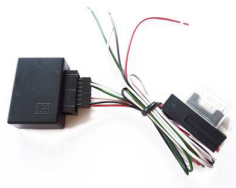

Passat CC 2008-2010

CAN BUS Universalinterface 10. Generation „Ein Interface für über 100 Fahrzeuge“
CAN BUS Universalinterface 10.generation „One interface for more than 100 cars“
66010

EAN: 4016260660102

Das Interface 66010 ist ein innovatives Produkt, das Audiotechnik Dietz® speziell für den Car-Hifi Zubehörmarkt anbietet. Das Gerät erlaubt die Anbindung eines Autoradios oder Radio-/Navigationssystems mit ein paar einfachen Schritten an nahezu

... weitere Infos unter www.dietz.biz

The interface 66020 is an innovative product that Audiotechnik Dietz® proposes to the car hifi accessories market. The unit allows you to connect your car radio or radio/navigation system with simple operations to each car with Can bus protocol. This is possible with

... further informations under www.dietz.biz