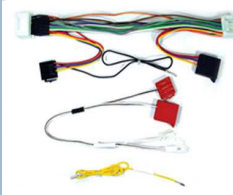

T-Kabelsatz MITSUBISHI ab 2007

T-Cable kit MITSUBISHI 2007 on

18549

EAN: 4016260185490

1:1 Durchverbindung mit ISO Abzweig zum Anschluss von weiterem Zubehör z.B Freisprechanlage. Ohne Navigation

... weitere Infos unter www.dietz.biz

1:1 through-connection with ISO branch connection to connect further accessories, e. g. hands-free talking station. Without navigation

... further informations under www.dietz.biz