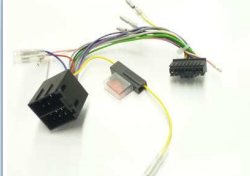

Anschlußkabel für original SONY 18 pol. auf ISO Harness for original SONY with 18 pin to ISO

33434

EAN: 4016260334348

Anschlußkabel für original SONY Gerät mit 18 pol. Anschlußstecker auf ISO. Passend für alle Modelle mit 13 Pin Anschlußstecker. Steckerabmessung: ca. 10 x 29 mm, Steckerfarbe: schwarz. Alle Angaben ohne Gewähr. Da dem Gerätehersteller eine eventuelle ... weitere Infos unter www.dietz.biz

Harness for original SONY with 18 pin connector to ISO. For all radios with 13 Pin connectors. Plug size: approx. 10 x 29 mm, Plug color: black. All information without guarantee. If the head unit manufacture changes the pinning of the connector, compare the ... further informations under www.dietz.biz