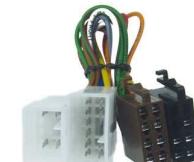

TOYOTA ab 01/1988DAIHATSU ab 10/1993Auch für VW TARO.

... weitere Infos unter www.dietz.biz

TOYOTA 01/1988 onDAIHATSU 10/1993 onAlso for VW Taro.

... further informations under www.dietz.biz

Allgemeines Zubehör

iPod Interface für TOYOTA Radio A
iPod Interface für TOYOTA Radio A
72950

EAN: 4016260729502