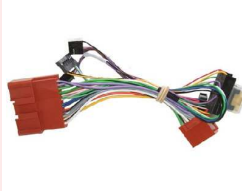

EAN: 4016260666555
MAZDA:2 (ab 2006), 3 (ab 2006), 5 (ab 2006), 6 (ab 2008), CX7 (ab 2008)Für das Interface 66600 wird noch ein radiospezifisches Adapterkabel benötigt:Alpine (66401)Blaupunkt (66402)Clarion / JVC (66403)Kenwood (66404)Pioneer / Sony (66405)Panasonic / ... weitere Infos unter www.dietz.biz

MAZDA:2 (2006 on), 3 (2006 on), 5 (2006 on), 6 (2008 on), CX7 (2008 on)To use the interface 66600 a head unit specific adaptor cable is needed:Alpine (66401)Blaupunkt (66402)Clarion / JVC (66403)Kenwood (66404)Pioneer / Sony (66405)Panasonic / Zenec ... further informations under www.dietz.biz

2 2007-2010

Lenkrad Universalinterface, „Ein Interface für 80 Fahrzeuge und 10 Radios“ Stalk interface „One Interface for more than 80 cars and 10 radios“ 66600