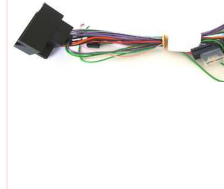

FORD: Fiesta (ab 2006), Focus (ab 2005), Kuga (ab 2008), Mondeo (ab 2004), C-Max (ab 2005), S-Max (ab 2005) Für das Interface 66600 wird noch ein radiospezifisches Adapterkabel benötigt: ALPINE (66401) BLAUPUNKT (66402) CLARION / JVC (66403) KENWOOD (66404) ... weitere Infos unter www.dietz.biz

FORD: Fiesta (2006 on), Focus (2005 on), Kuga (2008 on), Mondeo (2004 on), C-Max (2005 on), S-Max (2005 on) To use the interface 66600 a head unit specific adaptor cable is needed: ALPINE (66401) BLAUPUNKT (66402) CLARION / JVC (66403) KENWOOD (66404) Pioneer / ... further informations under www.dietz.biz

Mondeo 2005-2009

Lautsprecherringe FORD, MAZDA, KIA
Speaker rings FORD, MAZDA, KIA
34221

EAN: 4016260342213