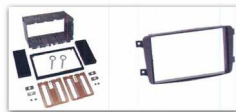

Radioblende Doppel-DIN MERCEDES

Facia adaptor double-DIN MERCEDES

60028

EAN: 4016260600283

Komplettsatz aus Metallrahmen, Halterungen, Montagematerial und Radioblende. MERCEDES: C-Klasse W203 (bis 2004), CLK-Klasse W209 (bis 2004), SLK-Klasse (bis 2004), Vito-Klasse W639. Inhalt: 1 Set. Farbe: schwarz. EAN: 12.331190-04

... weitere Infos unter www.dietz.biz

Complete set of metal frames, brackets, mounting material and facia adaptor. MERCEDES: C-class W203 (up to 2004), CLK-class W209 (up to 2004), SLK-class (up to 2004), Vito-class W639. Content: 1 Set. Color: black. EAN: 12.331190-04

... further informations under www.dietz.biz