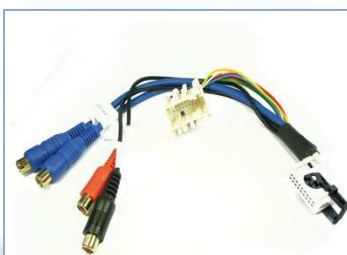

Video Adapter für BMW mit TV-Tuner, plug ,n' play *Video adaptor for BMW with TV-Tuner, plug ,n' play*

1259

Ermöglicht den Anschluss von zusätzlichen Audio/Video- Quellen an das BMW Navigationssystem Professional bei 3er (E46), 5er (E39) und X5 (E53) bei vorhandenem original TV-Tuner (Hersteller LEAR) sowie den Anschluss eines zusätzlichen Monitors für die Fond-Passagiere. Das Audiosignal wird nur in Mono eingespeist und wiedergegeben.

BMW video input/output adapter for TV-tuner. Allows to connect an audio/video source to the OEM BMW TV-tuner (manufacturer LEAR) and a second video-display for the rear in BMW 3 series (E46), 5 series (E39) and X5 (E53). Audio is only processable in mono.

EAN: 4016260012598

... weitere Infos unter www.dietz.biz

... further informations under www.dietz.biz