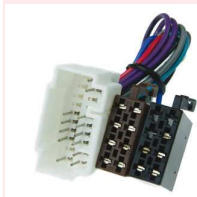

Pixo 2009

KFZ-spezifischer Adapter ISO auf FIAT, HONDA, NISSAN, OPEL, SUZUKI
Car specific adaptor ISO to FIAT, HONDA, NISSAN, OPEL, SUZUKI

19437 EAN: 4016260194379