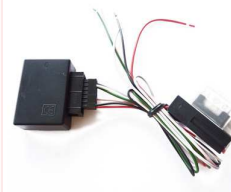

Das Interface 66010 ist ein innovatives Produkt, das Audiotechnik Dietz® speziell für den Car-Hifi Zubehörmarkt anbietet. Das Gerät erlaubt die Anbindung eines Autoradios oder Radio-/ Navigationssystems mit ein paar einfachen Schritten an nahezu ... weitere Infos unter www.dietz.biz

The interface 66010 is an innovative product that Audiotechnik Dietz® proposes to the car hifi accessories market. The unit allows you to connect your car radio or radio/navigation system with simple operations to each car with Can bus protocol. This is possible with

... further informations under www.dietz.biz

Cayenne 2006-2008

CAN BUS Universalinterface 4. Generation „Ein Interface für über 100 Fahrzeuge“
CAN BUS Universalinterface 4th.generation „One interface for more than 100 cars“
66020

EAN: 4016260660201