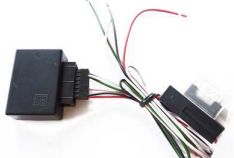

307 2006-2008

CAN BUS Universalinterface 10. Generation „Ein Interface für über 100 Fahrzeuge“
CAN BUS Universalinterface 10. generation „One interface for more than 100 cars“
66010

EAN: 4016260660102

Das Interface 66010 ist ein innovatives Produkt, das Audiotechnik Dietz® speziell für den Car-Hifi Zubehörmarkt anbietet. Das Gerät erlaubt die Anbindung eines Autoradios oder Radio-/Navigationssystem mit ein paar einfachen Schritten an nahezu

... weitere Infos unter www.dietz.biz

The interface 66010 is an innovative product that Audiotechnik Dietz® proposes to the car hifi accessories market. The unit allows you to connect your car radio or radio/navigation system with simple operations to each car with Can bus protocol. This is possible with

... further informations under www.dietz.biz