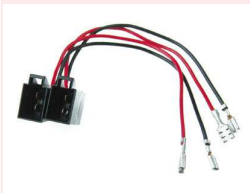

Inhalt 1 Paar.

... weitere Infos unter www.dietz.biz

Content: 1 pair

... further informations under www.dietz.biz

Allgemeines Zubehör

Lautsprecher Adapterkabel 2 pol. GOLF 4, PASSAT ab 04/1997
Loudspeaker adaptor 2pol. VW GOLF4, PASSAT 04/1997 on
32807

EAN: 4016260328071