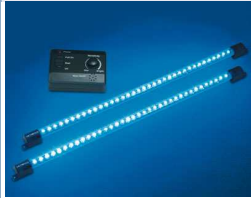

LED Light bestückt mit extrem hellen LEDs, die mit Hilfe des Soundcontrols dauerhaft oder rhythmusgesteuert betrieben werden können.

... weitere Infos unter www.dietz.biz

LED Light with extreme bright LEDs. With the soundcontrol electronic you can choose either the Light glow permanently or flashing by the rhythm of the music.

... further informations under www.dietz.biz

Neon Mini, 17 cm, rot, 2 St. mit Soundcontrol D, A
Neon Mini, 17 cm, red, 2 pcs with soundcontrol D, A

31215

EAN: 4,01626E+12