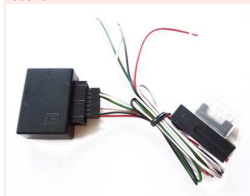

Das Interface 66010 ist ein innovatives Produkt, das Audiotechnik Dietz® speziell für den Car-Hifi Zubehörmarkt anbietet. Das Gerät erlaubt die Anbindung eines Autoradios oder Radio-/Navigationssystems mit ein paar einfachen Schritten an nahezu ... weitere Infos unter www.dietz.biz

The interface 66010 is an innovative product that Audiotechnik Dietz® proposes to the car hifi accessories market. The unit allows you to connect your car radio or radio/navigation system with simple operations to each car with Can bus protocol. This is possible with ... further informations under www.dietz.biz

Fiesta 2008-2007

CAN BUS Universalinterface 4. Generation „Ein Interface für über 100 Fahrzeuge“
CAN BUS Universalinterface 4th.generation „One interface for more than 100 cars“
66020

EAN: 4016260660201