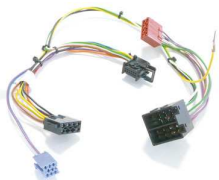

ALFA ROMEO:147*, 159, Brera FIAT:Stilo*, Panda* (ab 2006), Ducato* (ab 2006), Grande Punto (ab 2006), 500, Scudo (ab 2007), Bravo (ab 2007), Croma (ab 2005) LANCIA:Ypsilon*PEUGEOT:Boxer* (ab 2006)*Keine/teilweise ... weitere Infos unter www.dietz.biz

ALFA ROMEO:147*, 159, Brera FIAT:Stilo*, Panda* (2006 on), Ducato* (2006 on), Grande Punto (2006 on), 500, Scudo (2007 on), Bravo (2007 on), Croma (2005 on) LANCIA:Ypsilon*PEUGEOT:Boxer* (2006 on)*no/partly support of ... further informations under www.dietz.biz

Croma 2005-2010

CAN BUS Universalinterface 10. Generation „Ein Interface für über 100 Fahrzeuge“
CAN BUS Universalinterface 10.generation „One interface for more than 100 cars“
66010

EAN: 4016260660102