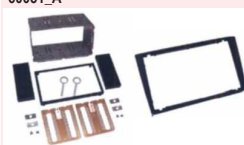

Komplettsatz aus Metallrahmen, Halterungen, Montagmaterial und Radioblende. OPEL: Agila (ab 2000), Omega (ab 2000), Astra (2000 bis 2004), Vivaro (2000 bis 2006), Corsa C (2000 bis 2006), Meriva, Vectra (2002-2005), Tigra B (ab 2003), Signum (ab 2005) Inhalt: 1 ... weitere Infos unter www.dietz.biz

Complete set of metal frames, brackets, mounting material and Facia adaptor. OPEL: Agila (2000 on), Omega (2000 on), Astra (2000 up to 2004), Vivaro (2000 up to 2006), Corsa C (2000 up to 2006), Meriva, Vectra (2002 up to 2005), Tigra B (2003 on), Signum (2005 ... further informations under www.dietz.biz

Vivaro 2001-2006

Radioblende Doppel-DIN OPEL, anthrazit
Facia adaptor double-DIN OPEL, anthracite
60051_FL

EAN: 4016260000175