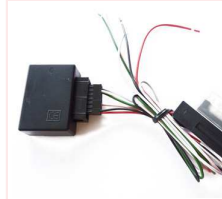

Das Interface 66010 ist ein innovatives Produkt, das Audiotechnik Dietz® speziell für den Car-Hifi Zubehörmarkt anbietet. Das Gerät erlaubt die Anbindung eines Autoradios oder Radio-/Navigationssystems mit ein paar einfachen Schritten an nahezu ... weitere Infos unter www.dietz.biz

The interface 66010 is an innovative product that Audiotechnik Dietz® proposes to the car hifi accessories market. The unit allows you to connect your car radio or radio/navigation system with simple operations to each car with Can bus protocol. This is possible with ... further informations under www.dietz.biz

Ypsilon 2006-2010

CAN BUS Universalinterface 4. Generation „Ein Interface für über 100 Fahrzeuge“
CAN BUS Universalinterface 4th.generation „One interface for more than 100 cars“
66020

EAN: 4016260660201