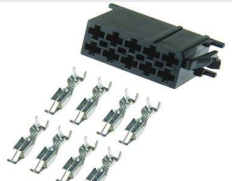

10 polige ISO-Buchse mit Einzelkontakten

10 pole ISO jack with separate pin contacts

18169

EAN: 4,01626E+12

... weitere Infos unter www.dietz.biz

... further informations under www.dietz.biz