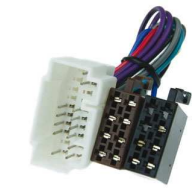

Element 2010-2004

KFZ-spezifischer Adapter ISO auf FIAT, HONDA, NISSAN, OPEL, SUZUKI
Car specific adaptor ISO to FIAT, HONDA, NISSAN, OPEL, SUZUKI
19437

EAN: 4016260194379

Ersatz für 19477 & 19604 Passend für: FIAT: Sedici ab 2006 HONDA: Accord 1998 bis 2008, Civic 2001 bis 2005, CRV 1999 bis 2006, Element ab 2003, FR-V 2004 bis 2007, Insight 2000 bis 2006, Integra 2002 bis 2006, Logo ab 1999, Prelude 1999 bis 2001, ... weitere Infos unter www.dietz.biz

Replacement for 19477 and 19604 For: FIAT: Sedici 2006 on HONDA: Accord 1998 up to 2008, Civic 2001 up to 2005, CRV 1999 up to 2006, Element 2003 on, FR-V 2004 up to 2007, Insight 2000 up to 2006, Integra 2002 up to 2006, Logo 1999 on, Prelude ... further informations under www.dietz.biz

FR-V 2005

DENSION Gateway100 HONDA
DENSION Gateway100 HONDA
D-GW16HB1

EAN: 5999550598477