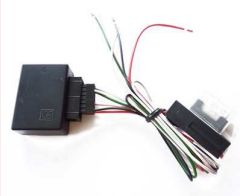

Das Interface 66010 ist ein innovatives Produkt, das Audiotechnik Dietz® speziell für den Car-Hifi-Zubehörmarkt anbietet. Das Gerät erlaubt die Anbindung eines Autoradios oder Radio-/Navigationssystems mit ein paar einfachen Schritten an nahezu
... weitere Infos unter www.dietz.biz