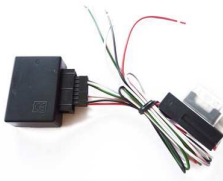

Das Interface 66010 ist ein innovatives Produkt, das Audiotechnik Dietz® speziell für den Car-Hifi Zubehörmarkt anbietet. Das Gerät erlaubt die Anbindung eines Autoradios oder Radio-/Navigationssystems mit ein paar einfachen Schritten an nahezu ... weitere Infos unter www.dietz.biz

The interface 66020 is an innovative product that Audiotechnik Dietz® proposes to the car hifi accessories market. The unit allows you to connect your car radio or radio/navigation system with simple operations to each car with Can bus protocol. This is possible with ... further informations under www.dietz.biz

R-Klasse 2005-2010

CAN BUS Universalinterface 4. Generation „Ein Interface für über 100 Fahrzeuge“
CAN BUS Universalinterface 4th.generation „One interface for more than 100 cars“
66020

EAN: 4016260660201