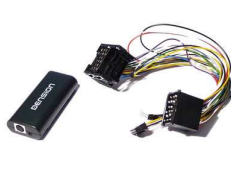

Das Interface ermöglicht die Integration eines iPods in das original BMW Radio in 3er E36 und E46, 5er E39, 7er E38, X3 E83, X5 E53 und Z3. Das Interface ist kompatibel für die Geräte Business, Professional und 4:3 Navigation mit Rundkontakt Anschlussstecker. ... weitere Infos unter www.dietz.biz

The interface allows the integration of an iPod in the original radio in BMW 3 Series E36 and E46, 5 series E39, 7 Series E38, X3 E83, X5 E53 and Z3. The interface is compatible for the equipment Business, Professional and 4:3 Navigation with round contact ... further informations under www.dietz.biz