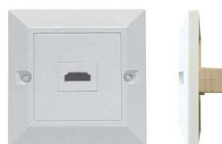

HDMI Unterputzdoseneinsatz

HDMI in-wall socket outlet insert

50921

EAN: 4016260509210

... weitere Infos unter www.dietz.biz

... further informations under www.dietz.biz