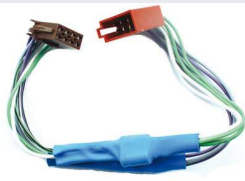

Hochpass 100Hz für OEM LS-System, ISO-ISO B

Highpass 100Hz for OEM LS-system, ISO-ISO B

18018

EAN: 4,01626E+12

Verhindert die Überlastung der Original-Lautsprecher durch leistungsstarke Fremdgeräte.

... weitere Infos unter www.dietz.biz

Protects the voice-coil of OEM loudspeakers, when a powerful aftermarket-headunit is installed.

... further informations under www.dietz.biz