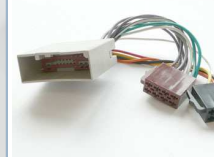

KFZ-spezifischer Adapter ISO auf LAND ROVER Freelander Car specific adaptor ISO to LAND ROVER Freelander

19600

EAN: 4016260196007

LAND ROVER:Freelander ab 2005.

... weitere Infos unter www.dietz.biz

LAND ROVER:Freelander 2005 on.

... further informations under www.dietz.biz