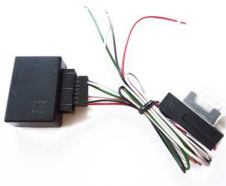

Das Interface 66010 ist ein innovatives Produkt, das Audiotechnik Dietz® speziell für den Car-Hifi Zubehörmarkt anbietet. Das Gerät erlaubt die Anbindung eines Autoradios oder Radio-/Navigationssystems mit ein paar einfachen Schritten an nahezu ... weitere Infos unter www.dietz.biz