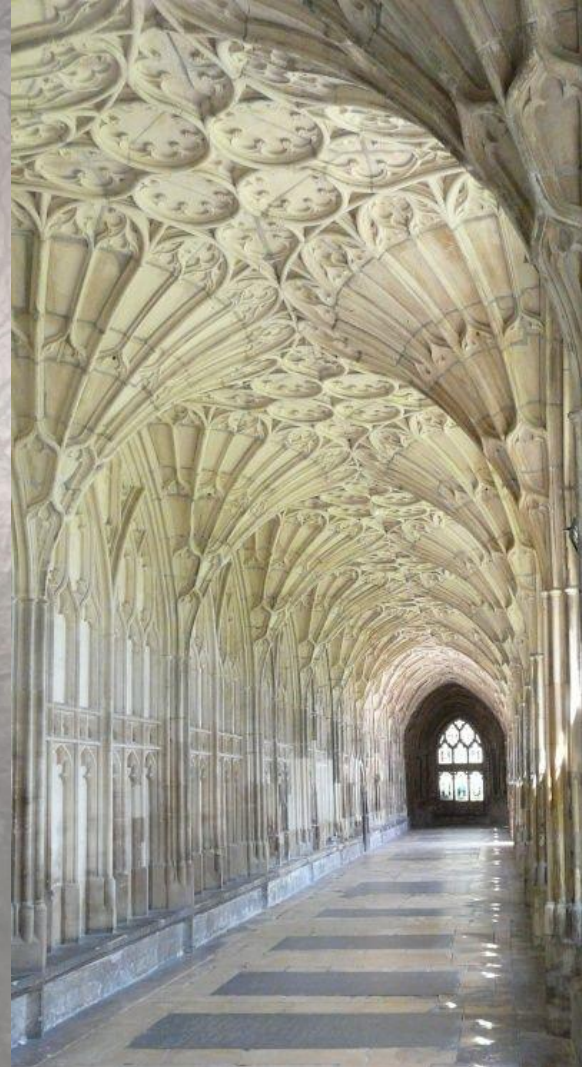

Angol *Gótika* perpendicular:

kedvelték a csipkeszerűen elterülő csillag és legyező boltozatokat