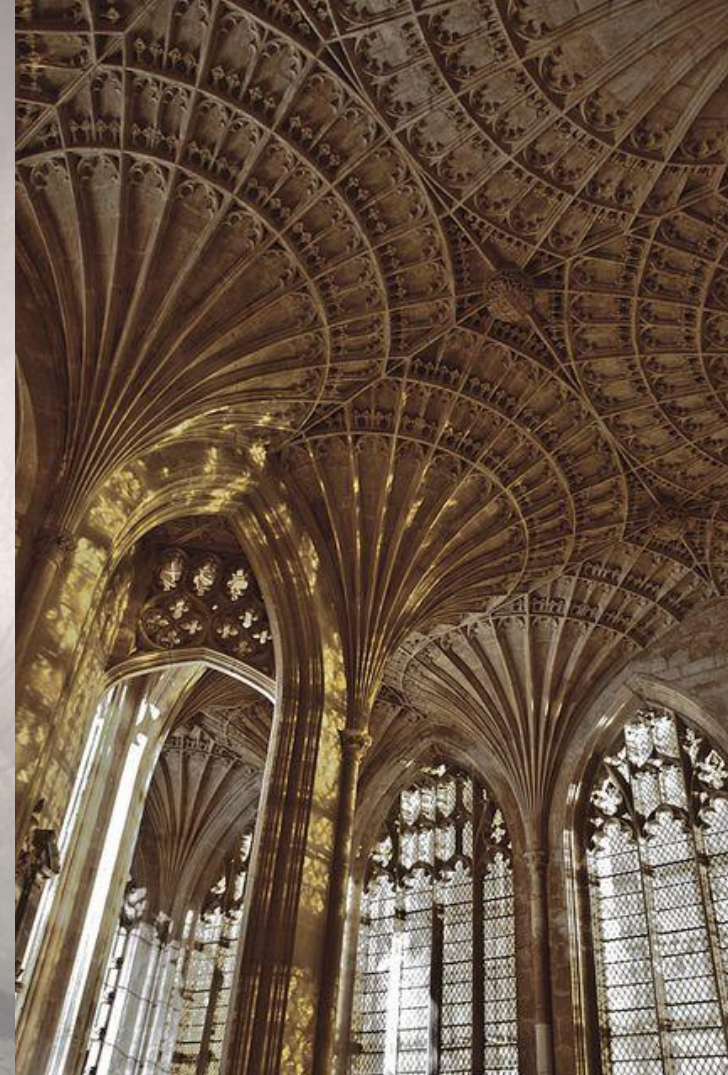

Angol *Gótika* perpendicular:

kedvelték a csipkeszerűen elterülő csillag és legyező boltozatokat