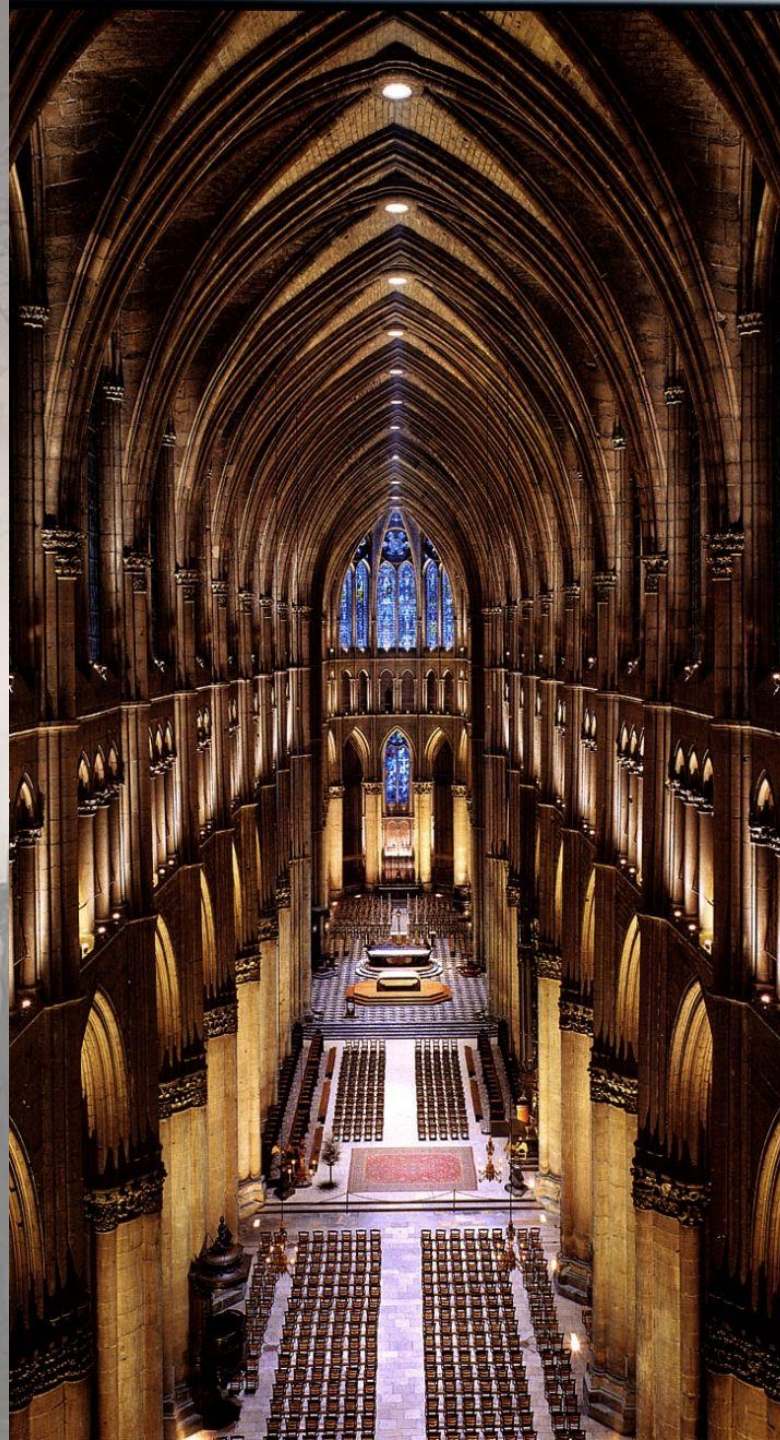

Gótika

Jelentése: barbár

(Giorgio Vasari reneszánsz művész szerint)

XII. századi Franciaországban jelent meg

Gyorsan terjedt

és a **XV.**sz-ig tartott

Gótika

Félkörívet
felváltja
a csúcsív

Gótika

Kisebbsé lesz a falakra
nehezedő oldalnyomás...

...ez karcsúbb oszlopokat
és nagyobb belmagasságot
tesz lehetővé

Gótika

Nem ritka
a 40 métert
meghaladó
belmagasság sem

Gótika

A boltozatot belülről
kőbordákkal merevítették,
melyek végigfutottak
az oszlopokon,
le a földre