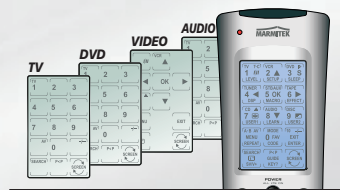

① ACTIVE SOURCE INDICATOR

Weet welk apparaat u bedient: bij het drukken van een willekeurige toets wordt een rood lampje geactiveerd van het eerder gekozen apparaat.

② TOUCHSCREEN

- Alleen de functies van het geselecteerde apparaat verschijnen op het scherm
- configureerbaar naar eigen voorkeur
- lichtblauwe schermverlichting

③ UPDATE/LEARN

Programmeertoets voor het inleren van functies van de originele afstandsbediening, dus ook van in de toekomst nog aan te schaffen apparatuur.

④ HOME THEATRE MACRO

Met één druk op de Macro toets een serie van te voren ingestelde apparaten en units bedienen (bijvoorbeeld in Home Theatre toepassingen: TV aan en op AV kanaal afstemmen, DVD speler inschakelen, surround-systeem inschakelen, lampen dimmen, gordijnen sluiten)