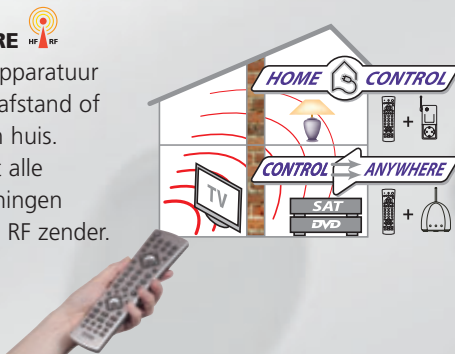

① ACTIVE SOURCE INDICATOR

Weet welk apparaat u bedient: bij het drukken van een willekeurige toets wordt een rood lampje geactiveerd van het eerder gekozen apparaat.

② TOUCHSCREEN

- Alleen de functies van het geselecteerde apparaat verschijnen op het scherm
- configureerbaar naar eigen voorkeur
- lichtblauwe schermverlichting

③ UPDATE/LEARN

Programmeertoets voor het inleren van functies van de originele afstandsbediening, dus ook van in de toekomst nog aan te schaffen apparatuur.

④ HOME THEATRE MACRO

Met één druk op de Macro toets een serie van te voren ingestelde apparaten en units bedienen (bijvoorbeeld in Home Theatre toepassingen: TV aan en op AV kanaal afstemmen, DVD speler inschakelen, surround-systeem inschakelen, lampen dimmen, gordijnen sluiten)

⑤ CONTROL ANYWHERE

Voor het bedienen van apparatuur uit het zicht, op grotere afstand of zelfs in andere ruimtes in huis. Werkt in combinatie met alle Marmitek afstandsbedieningen die voorzien zijn van een RF zender.

⑥ HOME CONTROL

De Home Control TM13 heeft een dubbele functionaliteit, allereerst is het een aan/uit schakelaar voor elektrische apparaten. Daarnaast is het een vertrekpunt en hart van het Marmitek Home Control programma, een omvormer die bedieningssignalen op het lichtnet zet waarmee zowel verlichting als elektrische apparatuur, zoals een ventilator of vijverfontein, bediend kan worden, waar dan ook in en om het huis. Werkt in combinatie met Marmitek afstandsbedieningen die voorzien zijn van een RF zender.