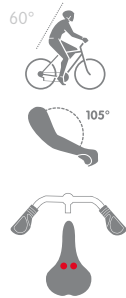

ATHLETIC

MANO GR 02 ATH

SIZE: L 130mm

SRP: 39,90 €

MODERATE

MANO GR 02 MOD

SIZE: L 110mm

SRP: 39,90 €