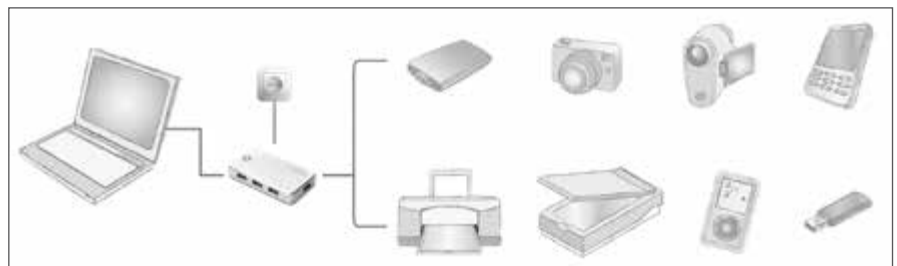

DA-70232 317036 | USB 3.0 Hub, 4-port