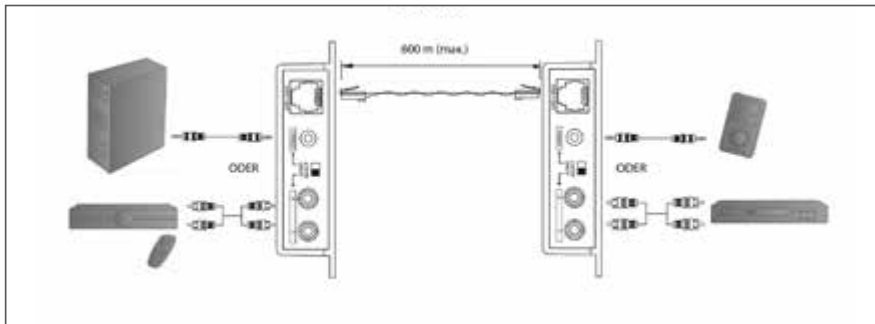

Technical Features

- Place your audio devices wherever you want without audio cable limitations
- Extension of audio signals up to 600m
- Switch between RCA and audio stereo by dip switch
- Gold-plated RCA contacts
- 1x 3.5mm stereo output
- 1x RCA output
- 1x RJ45
- No power supply needed

DS-56100 366997 | DIGITUS® Cat5 Audio Extender, up to 600 m

DIGITUS® RS232 Extender über CAT5, bis zu 2.000 m

- Sendet serielle Daten bis zu 2.000 m
- Verlängerung erfolgt über kostengünstige CAT 5 Kabel
- Kompatibel mit allen RS232-Protokollen

DIGITUS® RS232 extender over CAT5, up to 2.000 m

- Sends serial data up to 2.000 m
- Extension possible via cost-effective CAT 5 cable
- Compatible with all RS232 protocols