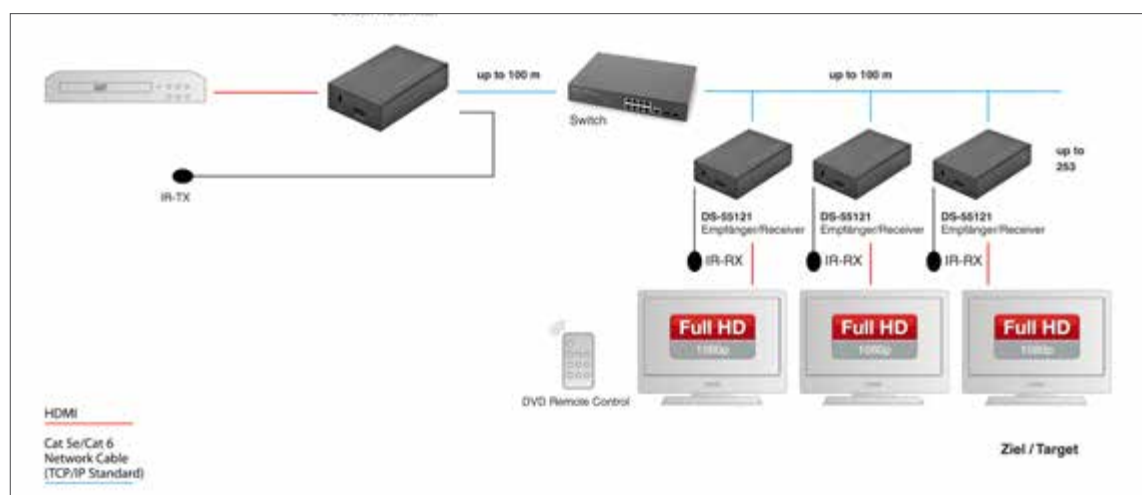

- Cat 5 HDMI extender consisting of transmitter and receiver unit
- Video resolution up to 1080p
- Supports 3D
- For extension up to 50 meter
- Follow the standard of IEEE-568B
- Bandwidth 165MHz/1.65Gbps per channel
- (4.95Gbps all channel)
- Deep color 8bit per channel (24bit all channel)
- HDCP pass through
- Auto-adjustment of feedback, equalization and amplify
- Support uncompressed audio such as LPCM

DIGITUS® HDMI Video Extender über Cat5/IP mit IR Funktion

- Bietet einfache und schnelle Verteilung für HDMI-Video-Signale - Platzieren Sie Ihre Bildschirme, wo immer Sie möchten
- Für Verlängerung bis zu 120 m (1 zu 1 Verbindung)
- Zeigen Sie Ihre Video-Inhalte mit Hilfe von zusätzlichen Empfängereinheiten (DS-55121) und Ihrer bestehenden Netzwerkinfrastruktur auf bis zu 253 Bildschirmen (über IP-Verbindung)

DIGITUS® HDMI Video Extender over Cat5/IP with IR function

- Easy and convenient distribution for HDMI signals
- Place your displays wherever you want without HDMI cable limitations
- For extension up to 120 m (1 to 1 connection)
- Display your video content to up to 253 screens by using additional receiver units and your existing network infrastructure (over IP connection)

Technical Features

- Cat 5 HDMI extender consisting of transmitter and receiver unit
- Video resolutions up to 1080p (Full HD)
- Integrated bidirectional IR-Interface - Easy control of the input source with a remote control
- Supports 3D
- Bandwidth 165MHz/1.65Gbps per channel (4.95Gbps all channel)
- CAT5e/6 - Follow the standard of IEEE-568B
- Operating temperature: 0 to 55°C