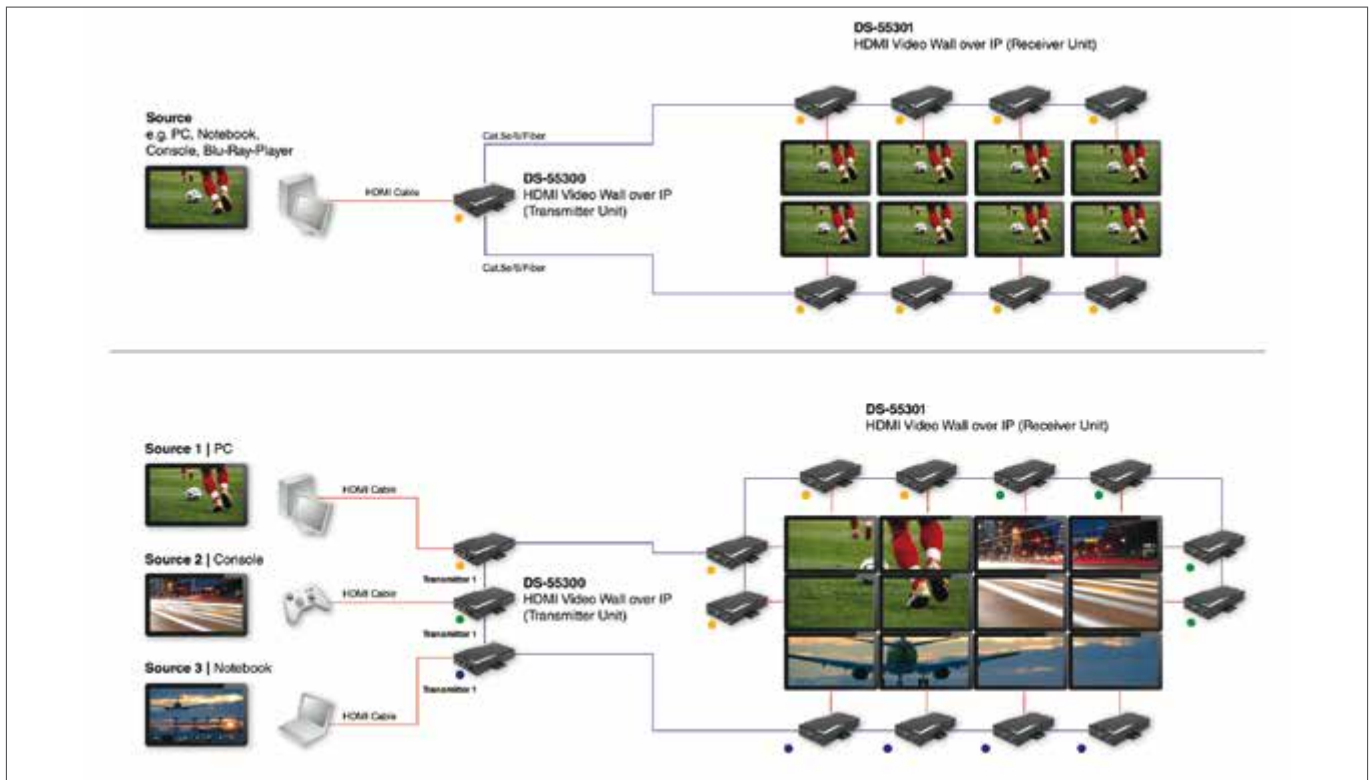

**DIGITUS® HDMI Video Wall über IP,
Sendeeinheit**

- **Kostengünstiger Aufbau einer Video Wall Lösung, ohne in teure Video Wall Systeme investieren zu müssen**
- **Video Wall / Matrix mit Unterstützung von bis zu 8x8 Displays**
- **Integrierte Glasfaserschnittstelle mit Unterstützung von bis zu 30 km**

**DIGITUS® HDMI Video Wall over IP,
Transmitter Unit**

- **Economical set up Video Wall solution without having to invest in expensive video wall systems.**
- **Video Wall / Matrix with up to 8x8 displays supported**
- **Integrated fiber optic interface supports up to 30 km**

Technical Features

- Video Wall transmitter
- Network infrastructure used for signal transmission
- Supports 1080p Full HD
- Automatic Display mode detection
- Supports Interlaced and Progressive Display mode
- Supports DDC, DDC2, and DDC2B.
- Bandwidth: 60 ~ 80Mbps
- HDCP compliant
- Supports default EDID and selected EDID modes
- Uncompressed audio stream transmission and receiving
- Supports High Definition Audio (HD), 5.1/6.1/7.1 Surround Sound
- Maße (H x W x D) 145 x 110 x 28 mm
- Weight: 373 g
- Operating temperature: 0 to 50 °C

DIGITUS® HDMI 4K Repeater

- **Verlängert HDMI-Signale in optimaler Qualität bis zu 30 m**
- **Unterstützt 4K-Auflösungen für eine exzellente Bildqualität**
- **Kleines und kompaktes Gehäuse - perfekt für eine dezente Platzierung**
- **Keine externe Stromzufuhr benötigt**