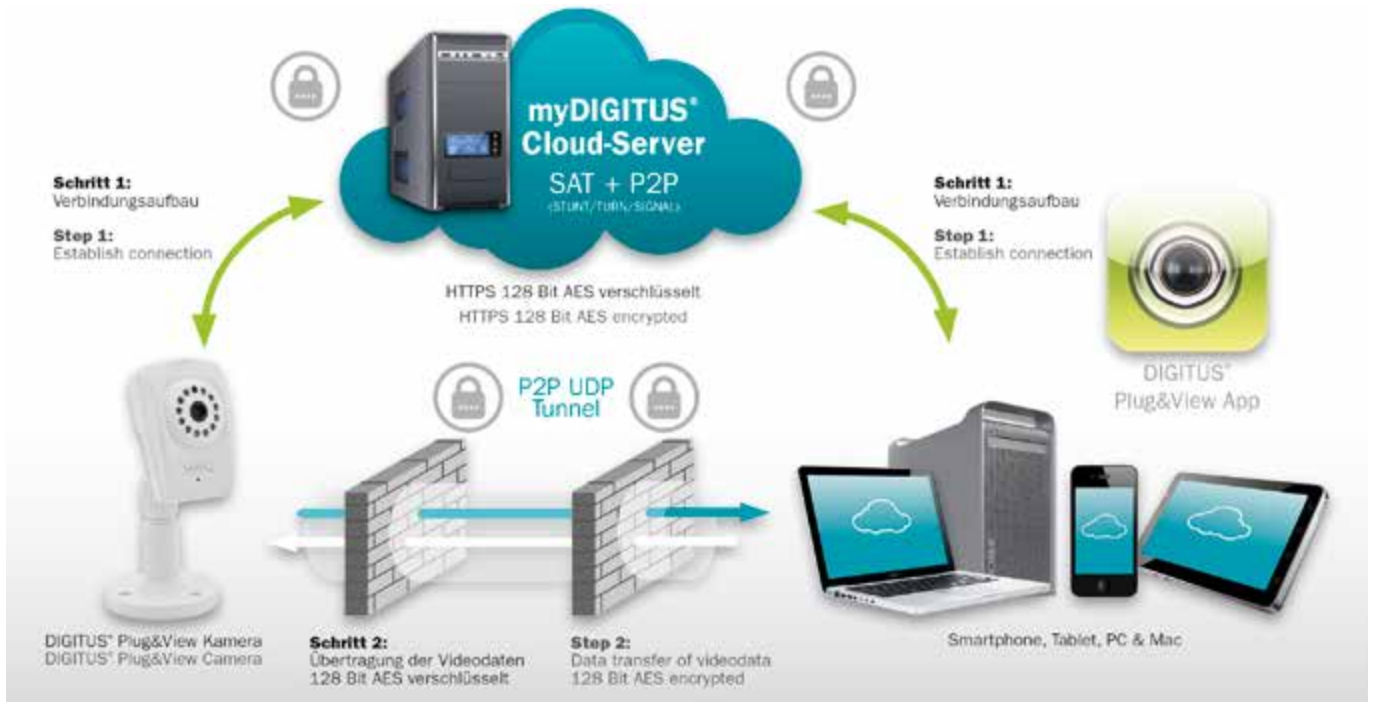

P2P Tunnel

Garantiert eine sichere Verbindung

Der myDIGITUS®-Server, der durch seine fünf weltweiten Server Ausfallschutz garantiert, bietet dem Nutzer einen Dienst, durch den die Kamera von außen steuerbar wird. Die Account Informationen der App bzw. des Web Portals sowie der Kamera werden verschlüsselt über https an den Server gesendet - somit müssen keine Kongurationseinstellungen für das Netzwerk oder die Kamera vorgenommen werden.

Die Übertragung der Videoinhalte zwischen der Kamera und dem Endgerät (Smartphone, Tablet, PC) erfolgt dann über einen verschlüsselten P2P-Tunnel. Somit werden keine Videoinhalte über den Server gesendet und sind dadurch auch nicht von Dritten einsehbar.

Sicherheit mit gutem Gefühl

5 Server - Weltweit

Safety with good feeling

Five servers around the world

- Deutschland
  Germany
- Irland
  Ireland
- Niederlande
  Netherlands
- USA (2 Einheiten)
  USA (2 Units)