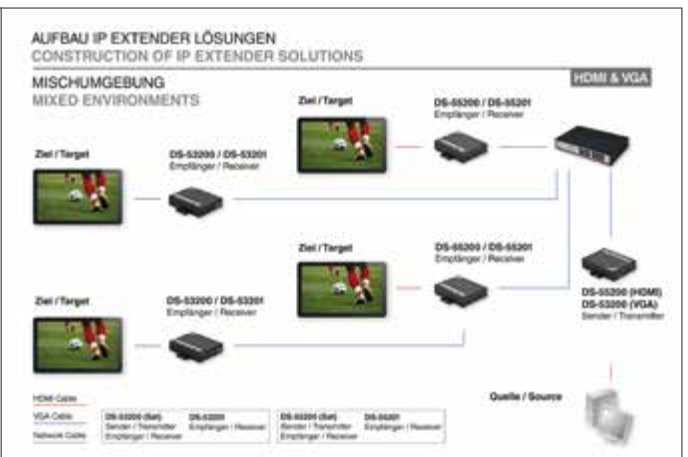

DIGITUS® VGA Repeater, 65 m

- Extend the VGA signal up to 65 m
- Maximum resolution 1920x1440 pixels at 60Hz
- Video bandwidth 300 MHz
- DDC, DDCB, DDC2B support

Technical Features

- VGA line amplifier, up to 65m
- Maximum resolution 1920x1440 pixels at 60Hz
- Video bandwidth 300 MHz
- DDC, DDCB, DDC2B support
- Cascadable
- Video IN: HDSUB15/Male
- Video OUT: HDSUB15/Female
- Incl. power supply
- Dimensions (LxWxH; Weight): 97x56x26mm; 80g

DS-53900-1 285366 | VGA Repeater, 65m

**DIGITUS® VGA über IP
Extender (Set)**

- Erweitert das VGA-Signal über Cat.5 oder einer bestehenden Netzwerkinfrastruktur
- Mischbetrieb mit HDMI / DisplayPort-Sender / Empfänger
- 1080p Full HD Unterstützung

**DIGITUS® VGA over IP
Extender (SET)**

- Extend VGA signal over Cat.5 or existing network infrastructure
- Mixed environment with HDMI / DisplayPort transmitter / receiver
- Supports 1080p Full HD

Technical Features

**DIGITUS® HDMI Video Extender
(Set)**

- Bietet einfache und schnelle Verteilung für HDMI-Video-Signale - Platzieren Sie Ihre Bildschirme, wo immer Sie möchten
- Für Verlängerungen von bis zu 50 Metern