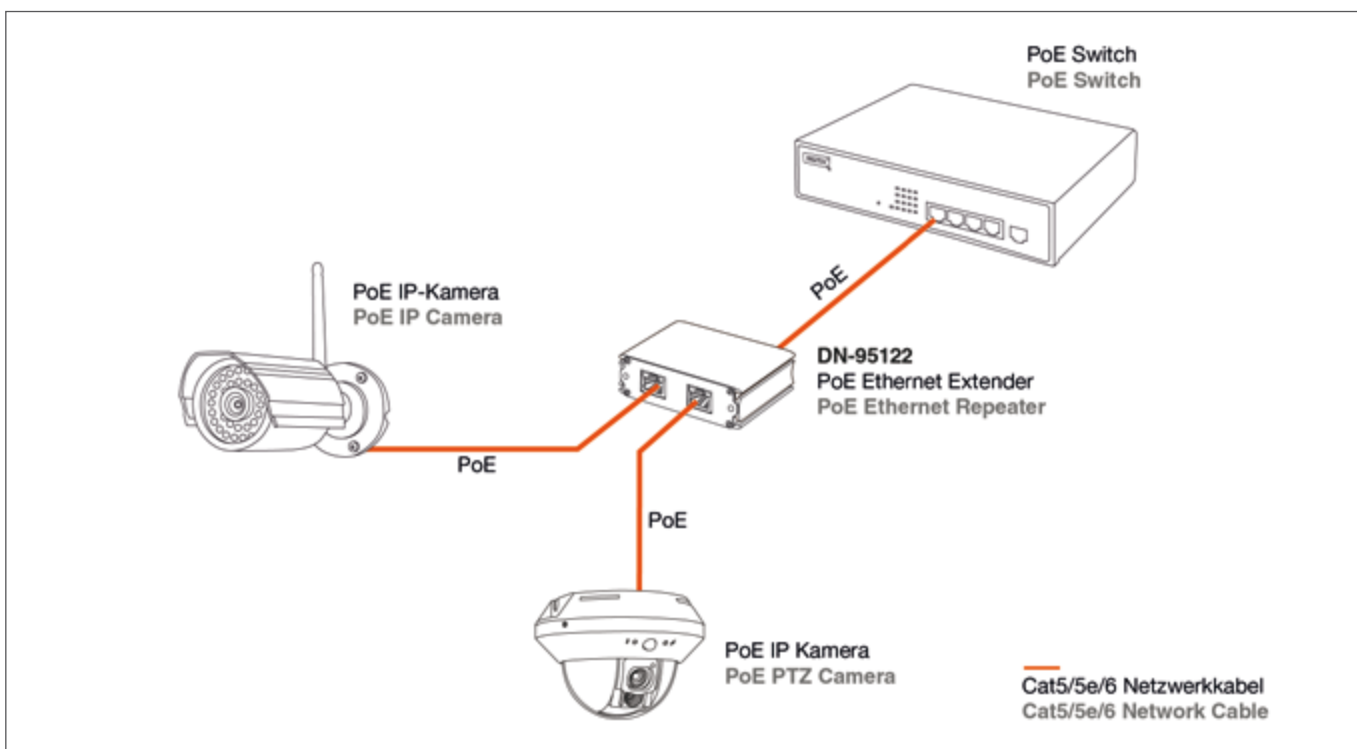

Technical Features

- Ethernet IEEE802.3 / 802.3u / IEEE802.3 af/at
- Ethernet Speed: 10/100Mbps Fast Ethernet
- Transmission distance up to 300m
- PoE - Power over Ethernet
- No additional power supply necessary
- Operating Temperature: -40°C to 75°C
- Dimensions (L x W x H): 103 x 82 x 25mm
- Weight: 195 g