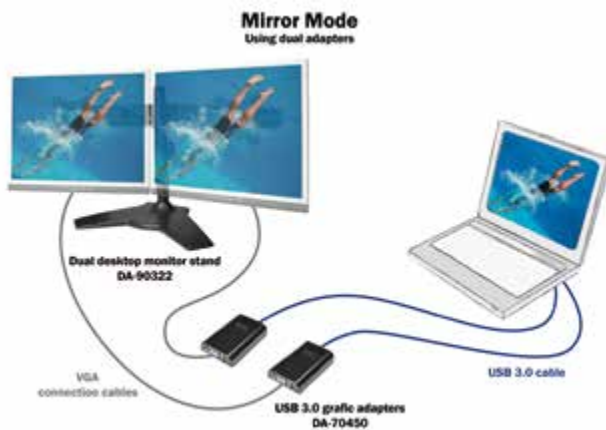

DIGITUS® USB 3.0 zu VGA-Adapter

- **Erweitern Sie Ihren Arbeitsplatz (Dual Display); schließen Sie zusätzlich einen Monitor, Fernseher oder Projektor über die USB-Schnittstelle an.**
- **Entspricht den USB 3.0-Spezifikationen**
- **Unterstützt eine hohe Auflösung bis zu 2048x1152**

DIGITUS® USB 3.0 to VGA adapter

- **Extends your desktop workspace (dual display); add-on monitor, TV or projector via USB**
- **Compliant with USB specifications 3.0**
- **Supports High Resolution up to 2048 x 1152**

Technical Features

- Extends your desktop workspace (dual display); add-on monitor, TV or projector via USB
- Compliant with USB specifications 3.0
- Supports multiple display modes on one PC: primary, extended, mirror
- User-friendly application: screen rotation, multi-display management, smart monitor ID detection (EDID)
- Up to 6 graphic adapter simultaneously for PC

- Add or remove monitor without system reboot
- Supports High Resolution up to 2048 x 1152
- Video streaming is supported up to 1080p
- USB bus powered
- Resumes from hibernation and suspend modes
- Supports Windows 8, 7, Vista and XP

DA-70450 311058 | USB 3.0 to VGA adapter

DA-70451 311065 | USB 3.0 to DVI Adapter

DA-70452 311089 | USB 3.0 to HDMI Adapter

DA-70453 354420 | Display Adapter, USB 3.0 to DisplayPort