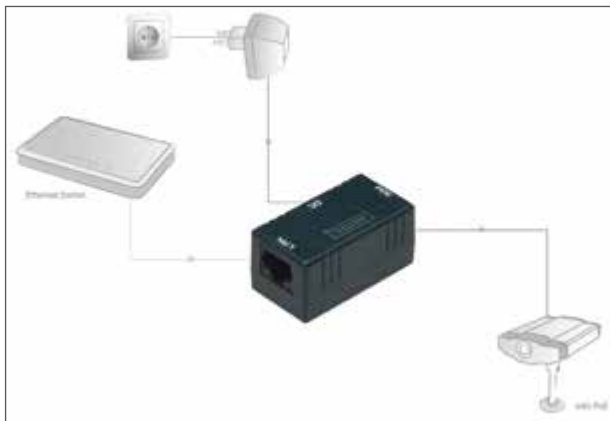

DIGITUS® Passive PoE wall mount box

- Easily merge of power and data cables into a single cable
- Connection: 10/100 Mbit/s
- Assignment: 1/2/3/6 for data transfer, 4/5/7/8 for power supply

DN-95002 260257 | Passive PoE wall mount box