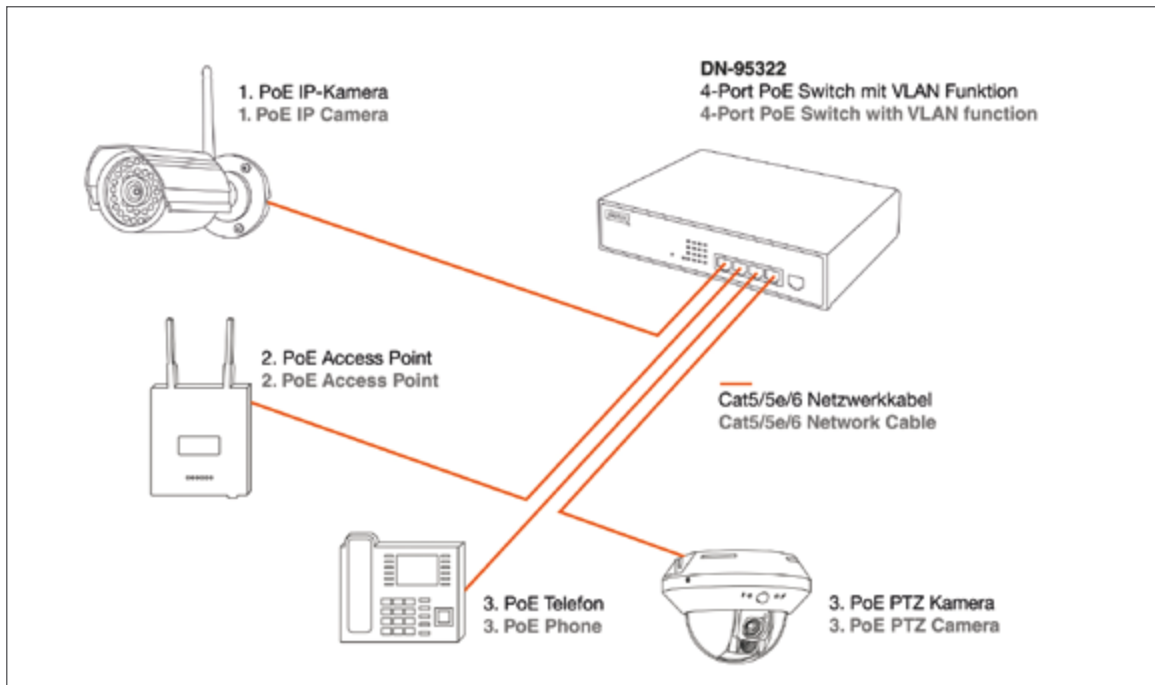

DN-95322 365303 | 4 Port PoE Fast Ethernet Switch with VLAN configuration, 60W
DN-95323 365310 | 8 Port PoE Fast Ethernet Switch with VLAN configuration, 120W