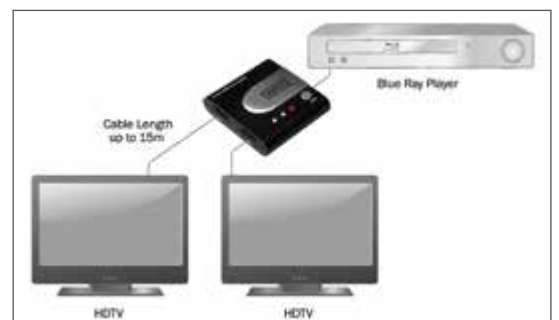

DIGITUS® 4K HDMI Splitter, 1x4

- Show your content in Ultra HD on up to 4 Monitors or TVs
- Supports Ultra HD, 4096x2160p resolution
- Full 3D support
- High Speed HDMI compliant
- Supports HDCP Repeater

DS-42304 358282 | 4K HDMI Splitter, 1x4

DIGITUS® HDMI Pocket Video Splitter , 2-port

- Einer der kleinsten HDMI Video Splitter! Gibt ein Videosignal gleichzeitig auf zwei verschiedenen HDTV Bildschirmen wieder!
- Geeignet für Distanzen bis 15m
- High Speed HDMI und HDCP kompatibel
- Kompatibel mit HDTV 480i, 480p, 720i, 720p, 1080i und 1080p

DIGITUS® HDMI Pocket Video Splitter , 2 Port

- One of the smallest HDMI Video Splitter! Display one video signal on two different HDTV monitors!
- Supports a distance of up to 15m
- High Speed HDMI and HDCP compatible
- Compatible with HDTV 480i, 480p, 720i, 720p, 1080i and 1080p

DS-41302 276586 | Pocket HDMI splitter, 2 Port

DIGITUS® HDMI Splitter, 2-Port

- Gleichzeitige Wiedergabe eines HDMI Videosignals auf mehreren Ausgabegeräten
- Optimal zum Anschluss mehrerer Fernseher und Monitore an eine HDMI Quelle
- Kaskadierbar: erweiterte Verteilung über Kaskadierung mehrerer HDMI Splitter
- Höchste unterstützte Videoauflösung 1080p