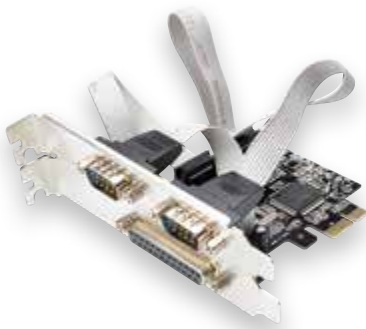

- Plug and play
- Operating systems supported: Windows, Linux and DOS

DS-33002-1 278528 | PCI, Serial interface card, 4x DSUB 9

DIGITUS® PCI Express Parallel Karte, 2/1-port

- Zwei serielle und eine parallele Schnittstelle zum Anschluss von Drucker, Scanner, ISDN Adapter, etc.
- Schneller Datentransfer von bis zu 2,3 Mbps (seriell) und 1,5 Mbps (parallel)
- Niedriges Profilblech auch für Computer mit geringen Platz