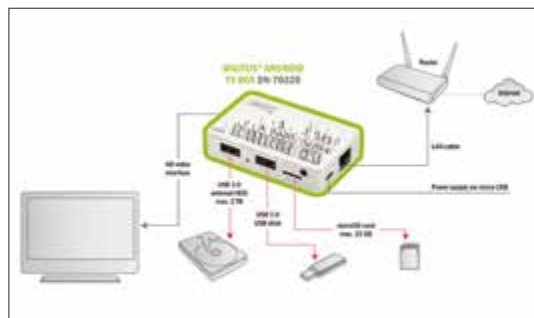

DN-70320 361336 | Android TV Box