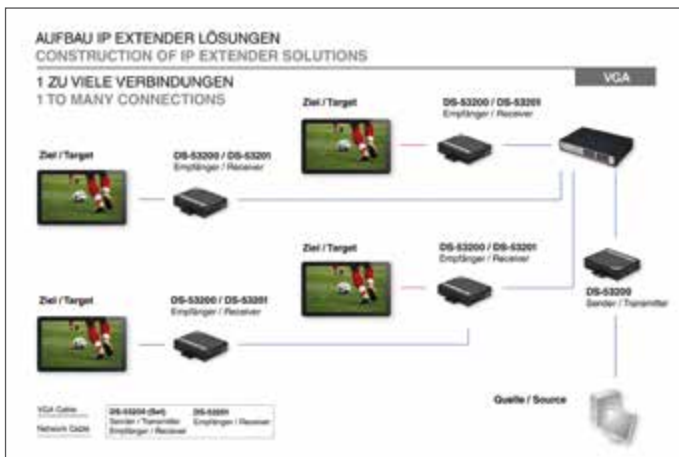

DS-53900-1 285366 | VGA Repeater, 65m

**DIGITUS® VGA über IP
Extender (Set)**

- Erweitert das VGA-Signal über Cat.5 oder einer bestehenden Netzwerkinfrastruktur
- Mischbetrieb mit HDMI / DisplayPort-Sender / Empfänger
- 1080p Full HD Unterstützung

**DIGITUS® VGA over IP
Extender (SET)**

- Extend VGA signal over Cat.5 or existing network infrastructure
- Mixed environment with HDMI / DisplayPort transmitter / receiver
- Supports 1080p Full HD

Technical Features

**DIGITUS® HDMI Video Extender
(Set)**

- Bietet einfache und schnelle Verteilung für HDMI-Video-Signale - Platzieren Sie Ihre Bildschirme, wo immer Sie möchten
- Für Verlängerungen von bis zu 50 Metern