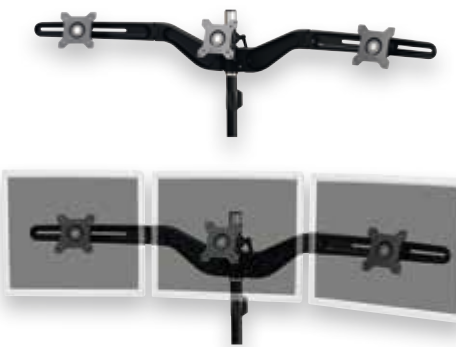

DA-90341 366768 | Twin Monitor Mount, 24" to 32" for the DA-90321

DIGITUS® Triple Desktop Monitorhalter

DIGITUS® Triple Desktop Monitor Stand

- **Optimaler Halt für bis zu 3 Monitore mit 15" - 24"**
- **Hält bis zu 8 kg (pro Gelenk) Belastung aus, dank stabilen Standfuß**
- **Hoher Neigungswinkel und Höhenverstellbarkeit ermöglichen flexibles Arbeiten**

Technical Features

- Material: Steel / Aluminium Alloy
- Supports VESA standard dimensions (75x75mm and 100x100mm)
- Support flat panel size: 15" - 24"
- Support max. weight for each hinge: 8Kg (17.64 lbs)
- Swivel for each hinge: + / - 20 °
- Tilt for each hinge: + / - 20 °
- Rotate for each hinge: 90 °
- Dimension (W x D x H): 1280x349x370mm (50.39x13.74x14.57")
- Weight: 5.3 Kg (11.63 lbs)
- Cable Management
- Screw Type: M4

DA-90315 314127 | Triple Monitor Stand up to 24"

DIGITUS® Monitoreerweiterungsset für DA-90315

DIGITUS® Monitor Mount Extension for DA-90315

- **Erweiterung Ihres Monitorhalters auf bis zu 6 Monitore mit 26" - 32"**
- **Unterstützt ein Maximalgewicht von bis zu 6 kg pro Gelenk**
- **Hoher Neigungswinkel und Höhenverstellbarkeit ermöglichen flexibles Arbeiten**