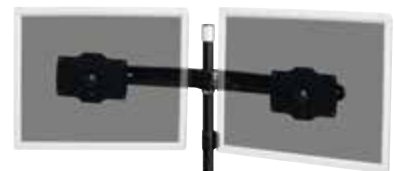

DIGITUS® Monitor Mount Extension for DA-90321

- Expand your monitor mount for up to four monitors measuring 24" to 32"
- Supports a maximum weight of up to 12 kg per arm
- Higher inclination angle and height adjustability enable you to work flexibly