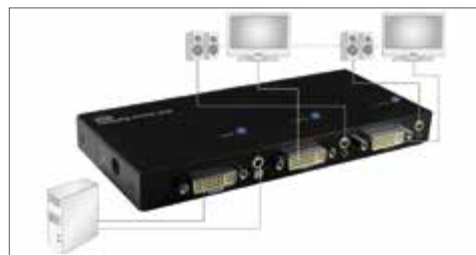

DS-41211 286356 | DVI Video/Audio Splitter, 2-Port
DS-42211 286363 | DVI Video/Audio Splitter, 4-Port
DS-43211 286370 | DVI Video/Audio Splitter, 8-Port