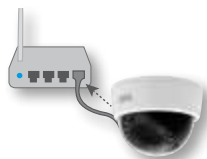

Einfache Installation in nur 3 Schritten via App Easy installation in just 3 steps via App

Die DIGITUS® Plug&View-Kameras verwenden einen neuen und innovativen Weg bei der Installation:

Über den Online-Dienst „my-DIGITUS“ und den individuellen Code jeder Kamera wird automatisch eine Verbindung zwischen Nutzer und Kamera hergestellt. Eine zeitraubende und aufwändige Installation ist somit nicht mehr notwendig.

DIGITUS® Plug&View cameras feature a new and innovative installation method:

The connection between the user and camera is established automatically by way of each camera's individual code and the online service „my-DIGITUS“. No time-consuming and work-intensive installation procedures are required.

1. **1** Netzwerkverbindung herstellen.
   Establish network connection

1. **2** QR Code scannen oder Kamera registrieren unter login.myDigitus.net
   Scan QR Code or register camera on login.myDigitus.net

1. **3** Fertig!
   Ready to go!

Bewegungserkennung und Pre-Recording Motion Detection & Pre-Recording

Verpassen Sie nichts mehr.

Alle DIGITUS® Plug&View-Kameras bieten Ihnen die Möglichkeit, bei Ereignissen direkt von der Kamera benachrichtigt zu werden. Das gibt Ihnen ein maximales Sicherheitsgefühl.

Don't miss any event.

All DIGITUS® Plug&View cameras give you the option to be alerted directly if there is an event. This will provide you with a maximum feeling of security.

Sehen Sie was vor dem Ereignis passiert.

Durch den internen Speicher der Kamera ermöglicht die Pre-Recording Funktion bis zu 5 Sekunden vor der eigentlichen Bewegung aufzuzeichnen. Hierdurch können z.B. Personen, die in Richtung Kamera laufen, schon aufgezeichnet werden, bevor diese von der Bewegungserkennung erfasst werden.