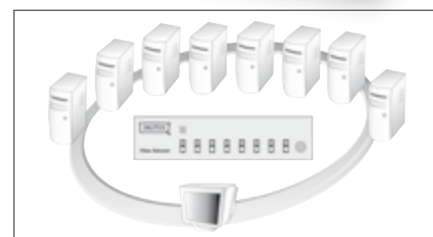

DIGITUS® VGA Switch 250MHz, 8 Port

- Selection of one of eight PCs as the video source and display via one monitor – ideal for large group meetings, training, and so on
- High resolution of up to 1920 x 1440
- Convenient switching between the VGA channels via remote control