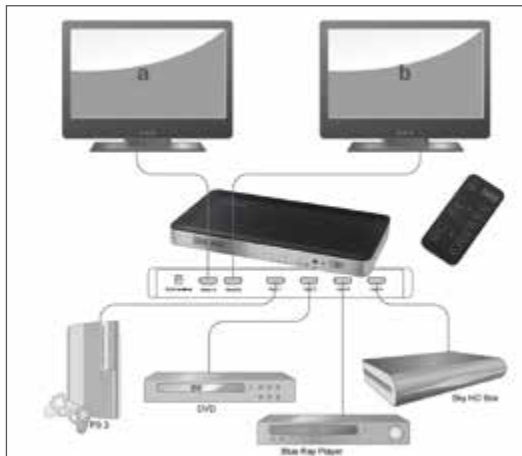

DIGITUS® HDMI Matrix Switch, 4x2

- **Switch comfortably between up to four HDMI sources and two playback devices (televisions, monitors, projectors) independently of each other, without having to swap cables**
- **Display different media content from up to four HDMI sources on up to two playback devices (televisions, monitors, projectors) simultaneously and independently of each other**
- **Multi-switching methods: intelligent automatic, IR remote control or by touch button**
- **Highest supported video resolution 1080p**

Technical Features

- Switch easily between any of up to four HDMI sources
- Distributes any of the four inputs to any or any combination of the two HDMI output displays
- Multi-switching methods: intelligent automatic, IR remote control or by touch button
- Highest supported video resolution 1080p
- Compatible to High Speed HDMI
- Bandwidth: 225MHz/2.25Gbps per channel(6.75Gbps all channel)

- Supports 12bit per channel (36bit all channel) deep color
- Supports HDCP
- Supports uncompressed audio such as LPCM
- Supports compressed audio such as DTS Digital, Dolby Digital (including DTS-HD and Dolby True HD)
- Dimensions LxWxH: 128x220x25 mm
- Weight: 350 g