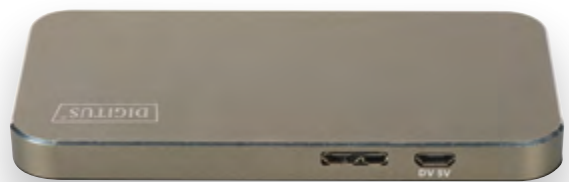

DIGITUS® USB 3.0 Office Hub, 7-Port

- **Stattet den Arbeitsplatz mit bis zu 7 weiteren USB-Ports aus**
- **Schnellste Datenübertragungen in USB 3.0 Super-Speed-Geschwindigkeit**
- **Hochwertiges Aluminium-Gehäuse**
- **Benötigt keine zusätzliche Installation - Plug & Play**

DIGITUS® USB 3.0 Office Hub, 7 Port

- **Provides your workspace with up to seven additional USB ports**
- **Fastest data transfer rates with SuperSpeed USB 3.0**
- **High Quality aluminium housing**
- **Does not require additional installation – Plug & Play**

Technical Features

- Seven USB 3.0 connections
- Supports data transfer rates at SuperSpeed (5 Gbps), high speed (480 Mbps), and full speed (12 Mbps)
- 5 V/3.5A power supply unit (USB 2.0 micro, type B)
- 1.20 m data cable (USB 3.0 micro, type B)
- Downward compatible with USB 2.0, 1.1
- Overvoltage protection
- Material: Aluminum
- Dimensions: 1 x 5.5 x 11.5 cm
- Color: Matt black