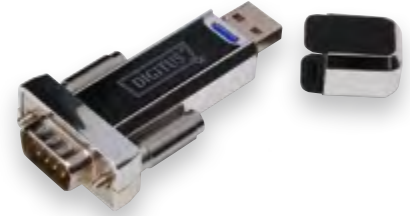

DIGITUS® USB - Seriell RS 232 Adapter, USB 1.1

- Ermöglicht den Datenaustausch zwischen PC und seriellen Geräten (Maschinensteuerungen, Modems, Sensoren, etc.)
- Entspricht dem USB 1.1 Standard
- Inkl. USB-Verlängerungskabel

Technical Features

- Easy connection of serial devices through an USB port
- Supports RS232 serial interface
- Compliant with USB 1.1 standards
- Data transfer rates 1Mbps and more
- Support remote wake-up and power management
- Can be used for weather stations, set-top-boxes,

DIGITUS® USB To serial RS 232 Adapter, USB 1.1

- Enables the transfer of data between a PC and serial devices (machine controls, modems, sensors, and so on)
- Conforms to the USB 1.1 standard
- Includes USB extension cable

- motor controls, gaming consoles and much more serial devices
- Incl. USB extension cable, ca. 80cm
- Chipset: PL2303RA
- Supports Windows 10, 8.1, 8, 7, Vista, XP, Mac OS X and Linux