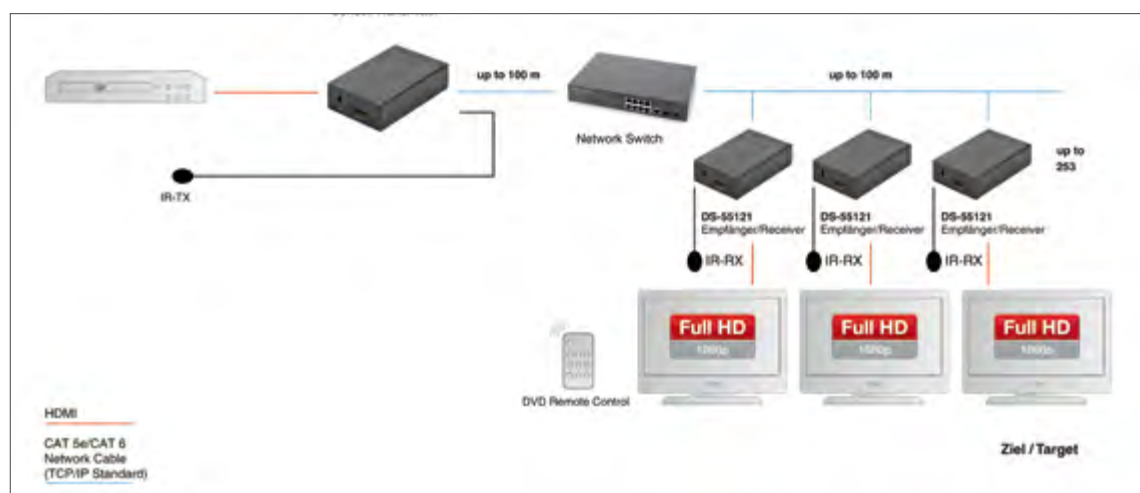

- Easy and convenient distribution for HDMI signals
- Place your displays wherever you want without HDMI cable limitations
- For extensions up to 50 m

Technical Features

- CAT 5 HDMI extender consisting of transmitter and receiver unit
- Video resolution up to 1080p
- Supports 3D
- For extensions up to 50 meter
- Follow the standard of IEEE-568B
- Bandwidth 165MHz/1.65Gbps per channel
- (4.95Gbps all channel)
- Deep Color 8bit per channel (24bit all channel)
- HDCP pass through
- Auto-adjustment of feedback, equalization and amplify
- Support uncompressed audio such as LPCM

DIGITUS® HDMI Video Extender über CAT 5/IP mit IR-Funktion

- Bietet einfache und schnelle Verteilung für HDMI-Video-Signale - Platzieren Sie Ihre Bildschirme, wo immer Sie möchten
- Für Verlängerung bis zu 120 m (1 zu 1 Verbindung)
- Zeigen Sie Ihre Video-Inhalte mit Hilfe von zusätzlichen Empfängereinheiten (DS-55121) und Ihrer bestehenden Netzwerkinfrastruktur auf bis zu 253 Bildschirmen (über IP-Verbindung)

DIGITUS® HDMI Video Extender over CAT 5/IP with IR function

- Easy and convenient distribution for HDMI signals
- Place your displays wherever you want without HDMI cable limitations
- For extensions up to 120 m (1 to 1 connection)
- Display your video content to up to 253 screens by using additional receiver units and your existing network infrastructure (over IP connection)

DIGITUS® HDMI HDBaseT Video Extender mit PoE und 4K Funktion

- **Verlängert 4K-Videoinhalte bis zu 60 Meter**
- **Verlängert unkomprimierte Videosignale bis zu 100 Meter - ohne Datenverlust**
- **Optionale Unterstützung für eine Infrarot-Fernbedienung (IR)-Steuerung**