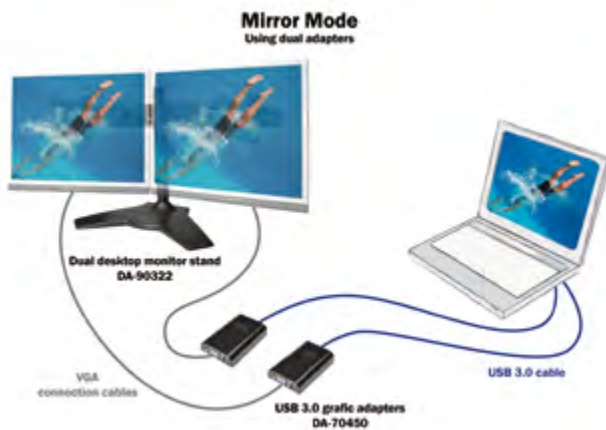

DIGITUS® USB 3.0 zu VGA-Adapter

- **Erweitern Sie Ihren Arbeitsplatz (Dual Display); schließen Sie zusätzlich einen Monitor, Fernseher oder Projektor über die USB-Schnittstelle an.**
- **Entspricht den USB 3.0-Spezifikationen**
- **Unterstützt eine hohe Auflösung bis zu 2048x1152**

Technical Features

- Extends your desktop workspace (dual display); add-on monitor, TV or projector via USB
- Compliant with USB specifications 3.0
- Supports multiple display modes on one PC: primary, extended, mirror
- User-friendly application: screen rotation, multi-display management, smart monitor ID detection (EDID)
- Up to 6 graphic adapter simultaneously for PC

DIGITUS® USB 3.0 to VGA adapter

- Extends your desktop workspace (dual display); add-on monitor, TV or projector via USB
- Compliant with USB specifications 3.0
- Supports High Resolution up to 2048 x 1152

- Add or remove monitor without system reboot
- Supports High Resolution up to 2048 x 1152
- Video streaming is supported up to 1080p
- USB bus powered
- Resumes from hibernation and suspend modes
- Supports Windows 8, 7, Vista and XP

DA-70450 311058 | USB 3.0 to VGA Adapter

DA-70451 311065 | USB 3.0 to DVI Adapter

DA-70452 311089 | USB 3.0 to HDMI Adapter

DA-70453 354420 | Display Adapter, USB 3.0 to DisplayPort