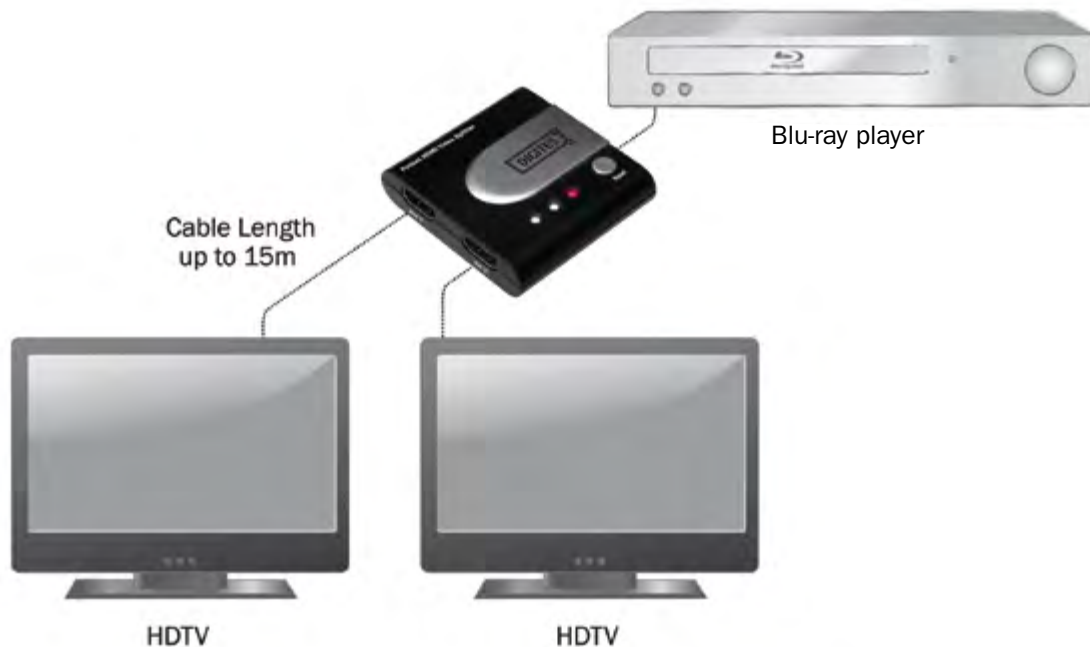

DIGITUS® 4K HDMI Splitter, 1x4

- Easily connect four devices (televisions, monitors, projectors) to one HDMI input source
- The integrated HDMI signal amplifier supports additional cable lengths of 5 m (Standard HDMI) and even up to 15 m (Highspeed HDMI)
- Supports 4K Ultra HD, 4096 x 2160 pixel resolution
- Supports Full HD, Full 3D, 4K2K video

DS-47304 366232 | 4K HDMI Splitter, 1x4

DIGITUS® HDMI Pocket Video Splitter, 2-Port

- Einer der kleinsten HDMI Video Splitter! Gibt ein Videosignal gleichzeitig auf zwei verschiedenen HDTV Bildschirmen wieder!
- Geeignet für Distanzen bis 15 m
- High Speed HDMI und HDCP kompatibel
- Kompatibel mit HDTV 480i, 480p, 720i, 720p, 1080i und 1080p

DIGITUS® HDMI Pocket Video Splitter, 2 Port

- One of the smallest HDMI Video Splitter! Display one video signal on two different HDTV monitors!
- Supports a distance of up to 15m
- High Speed HDMI and HDCP compatible
- Compatible with HDTV 480i, 480p, 720i, 720p, 1080i and 1080p

DIGITUS® HDMI Splitter, 2-Port

- Gleichzeitige Wiedergabe eines HDMI-Videosignals auf mehreren Ausgabegeräten
- Optimal zum Anschluss mehrerer Fernseher und Monitore an eine HDMI-Quelle
- Kaskadierbar: erweiterte Verteilung über Kaskadierung mehrerer HDMI-Splitter
- Höchste unterstützte Videoauflösung: 1080p