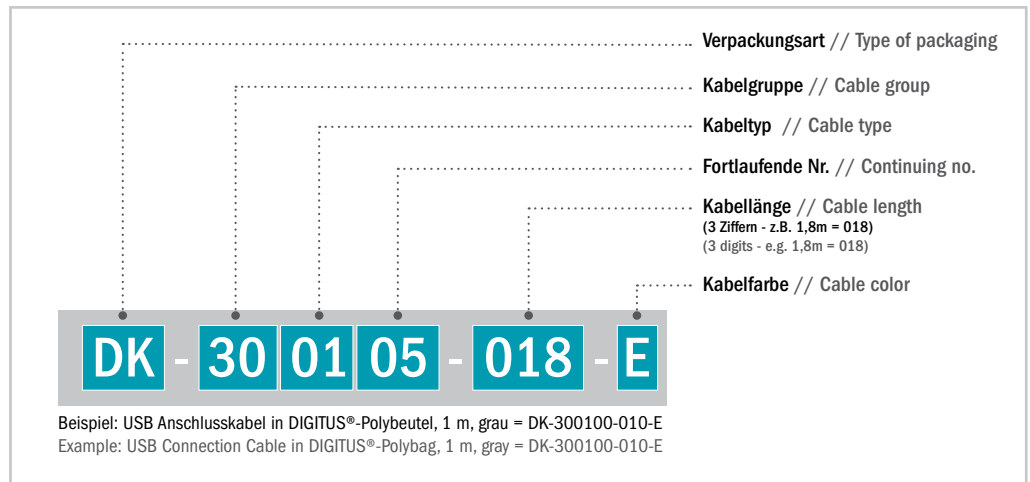

So sind unsere Artikelnummern aufgebaut

The structure of our article numbers

DK

// Verpackung .....ID-Nr.
// Packaging.....ID-No.

DIGITUS® Polybag   DK-

30

// Kabelgruppen..... Id-Nr.
// Cable groups..... Id-No.

USB	30
HD SUB	31
DVI	32
HDMI	33
DisplayPort	34
SATA	40
SAS	41
FireWire	42
Power PC internal	43
Power	44
TAE	45
Modular (ISDN / UAE)	46
TK international (Telefon)	47
RCA / Cinch	48
Scart	49
Toslink	50
Klinke	51
TV (BL / IEC)	52
SAT (F-plug)	53
BNC	54
TNC	55
Printer/Centronic	58
DIN/mini DIN (PS/2, S-VHS)	59
Apple iSeries	60
D-Sub	61
Samsung Galaxy	62
Thunderbold	63
Montagematerial	77