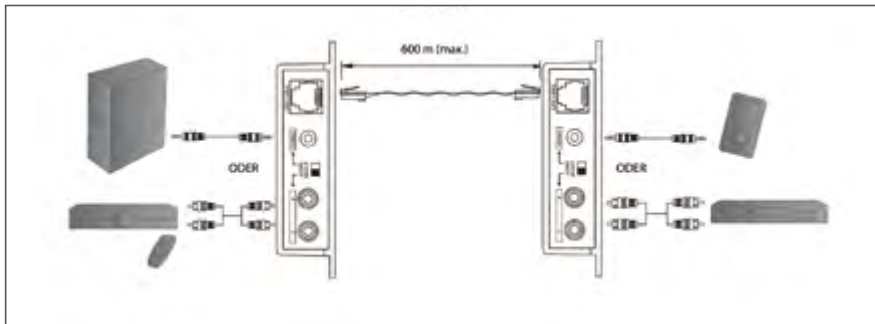

Technical Features

- Place your audio devices wherever you want without audio cable limitations
- Extension of audio signals up to 600m
- Switch between RCA and audio stereo by dip switch
- Gold-plated RCA contacts
- 1x 3.5mm stereo output
- 1x RCA output
- 1x RJ45
- No power supply needed

DS-56100 366997 | CAT 5 Audio Extender, up to 600 m

**DIGITUS® RS232 Extender über
CAT 5, bis zu 2.000 m**

- Sendet serielle Daten bis zu 2.000 m
- Verlängerung erfolgt über kostengünstige CAT 5 Kabel
- Kompatibel mit allen RS232-Protokollen

**DIGITUS® RS232 extender over
CAT 5, up to 2.000 m**

- Sends serial data up to 2.000 m
- Extension possible via cost-effective CAT 5 cable
- Compatible with all RS232 protocols