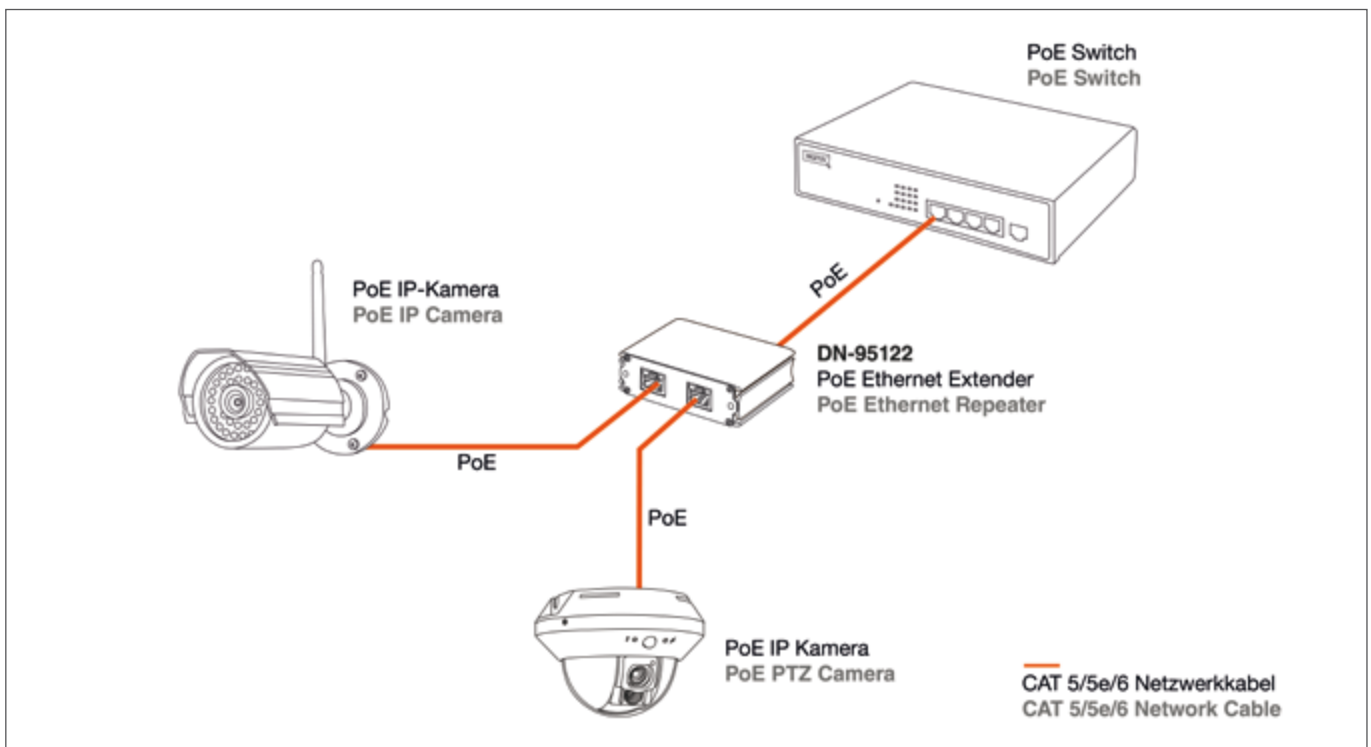

Technical Features

- Ethernet IEEE802.3 / 802.3u / IEEE802.3 af/at
- Ethernet Speed: 10/100Mbps Fast Ethernet
- Transmission distance up to 300m
- PoE - Power over Ethernet
- No additional power supply necessary
- Operating Temperature: -40°C to 75°C
- Dimensions (LxWx H): 103 x 82 x 25 mm
- Weight: 195 g