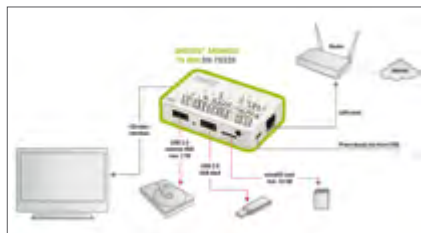

DN-70320 361336 | Android TV Box