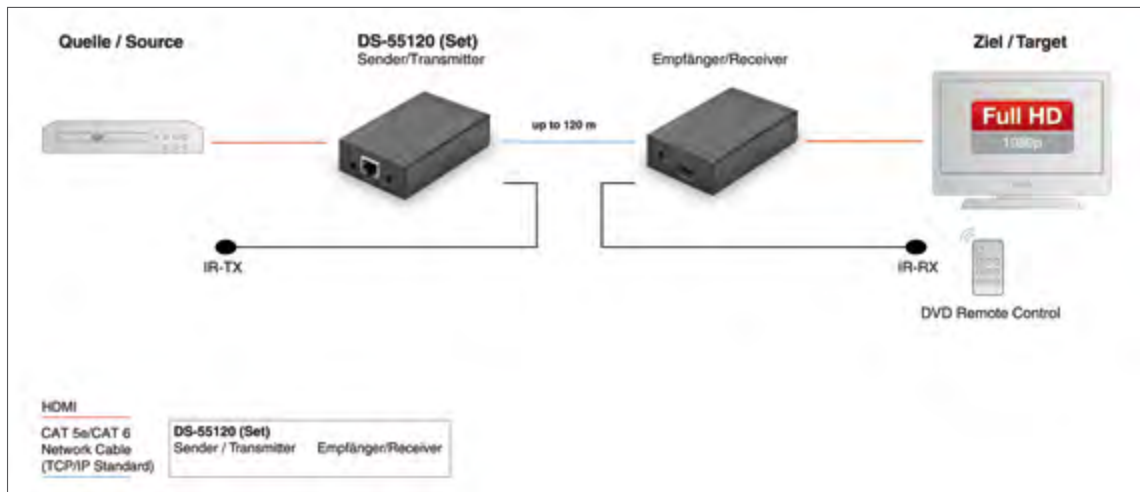

DIGITUS® HDMI Video Extender (Set)

- Bietet einfache und schnelle Verteilung für HDMI-Video-Signale - Platzieren Sie Ihre Bildschirme, wo immer Sie möchten
- Für Verlängerungen von bis zu 50 Metern

DIGITUS® HDMI Video Extender (Set)

DIGITUS® HDMI Video Extender über CAT 5/IP mit IR-Funktion

- Bietet einfache und schnelle Verteilung für HDMI-Video-Signale - Platzieren Sie Ihre Bildschirme, wo immer Sie möchten
- Für Verlängerung bis zu 120 m (1 zu 1 Verbindung)
- Zeigen Sie Ihre Video-Inhalte mit Hilfe von zusätzlichen Empfängereinheiten (DS-55121) und Ihrer bestehenden Netzwerkinfrastruktur auf bis zu 253 Bildschirmen (über IP-Verbindung)

DIGITUS® HDMI Video Extender over CAT 5/IP with IR function

- Easy and convenient distribution for HDMI signals
- Place your displays wherever you want without HDMI cable limitations
- For extensions up to 120 m (1 to 1 connection)
- Display your video content to up to 253 screens by using additional receiver units and your existing network infrastructure (over IP connection)

DIGITUS® HDMI HDBaseT Video Extender mit PoE und 4K Funktion

- **Verlängert 4K-Videoinhalte bis zu 60 Meter**
- **Verlängert unkomprimierte Videosignale bis zu 100 Meter - ohne Datenverlust**
- **Optionale Unterstützung für eine Infrarot-Fernbedienung (IR)-Steuerung**