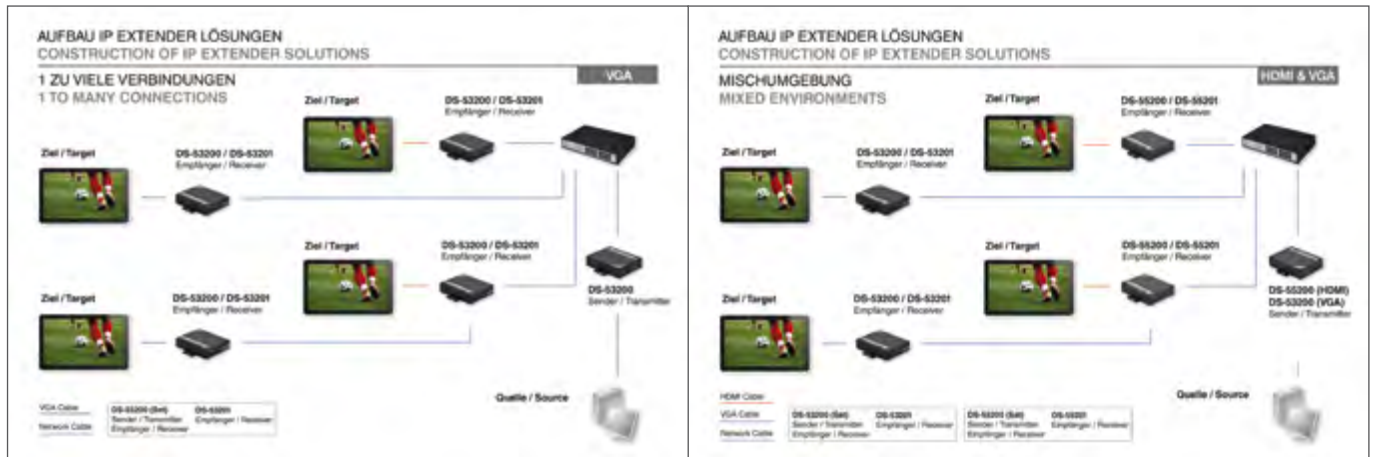

DIGITUS® VGA Repeater, 65 m

- Extend the VGA signal up to 65 m
- Maximum resolution 1920x1440 pixels at 60Hz
- Video bandwidth 300 MHz
- DDC, DDCB, DDC2B support

DS-53900-1 285366 | VGA Repeater, 65 m

DIGITUS® VGA über IP Extender (Set)

- Erweitert das VGA-Signal über CAT 5 oder einer bestehenden Netzwerkinfrastruktur
- Mischbetrieb mit HDMI / DisplayPort-Sender / Empfänger
- 1080p Full HD Unterstützung

DIGITUS® VGA over IP Extender (Set)

- Extend VGA signal over CAT 5 or existing network infrastructure
- Mixed environment with HDMI / DisplayPort transmitter / receiver
- Supports 1080p Full HD

Technical Features

- VGA transmitter / receiver set
- Easy installation with inexpensive CAT 5/6 cables
- Network infrastructure used for signal transmission
- Each pair (transmitter & receiver) extends the signal up to 100 m (330 feet)
- Supports 1080p Full HD
- HDTV compatible (720p, 1080i, 1080p)
- Supports stereo 2.0
- Cascade-chainable receiver up to 10 layers
- Console connection (RS-232 port) for remote management
- Optional support for Infrared Remote (IR) control
- VGA interface for local live view
- Rack mountable

DIGITUS® HDMI Video Extender (Set)

- Bietet einfache und schnelle Verteilung für HDMI-Video-Signale - Platzieren Sie Ihre Bildschirme, wo immer Sie möchten
- Für Verlängerungen von bis zu 50 Metern

DIGITUS® HDMI Video Extender (Set)