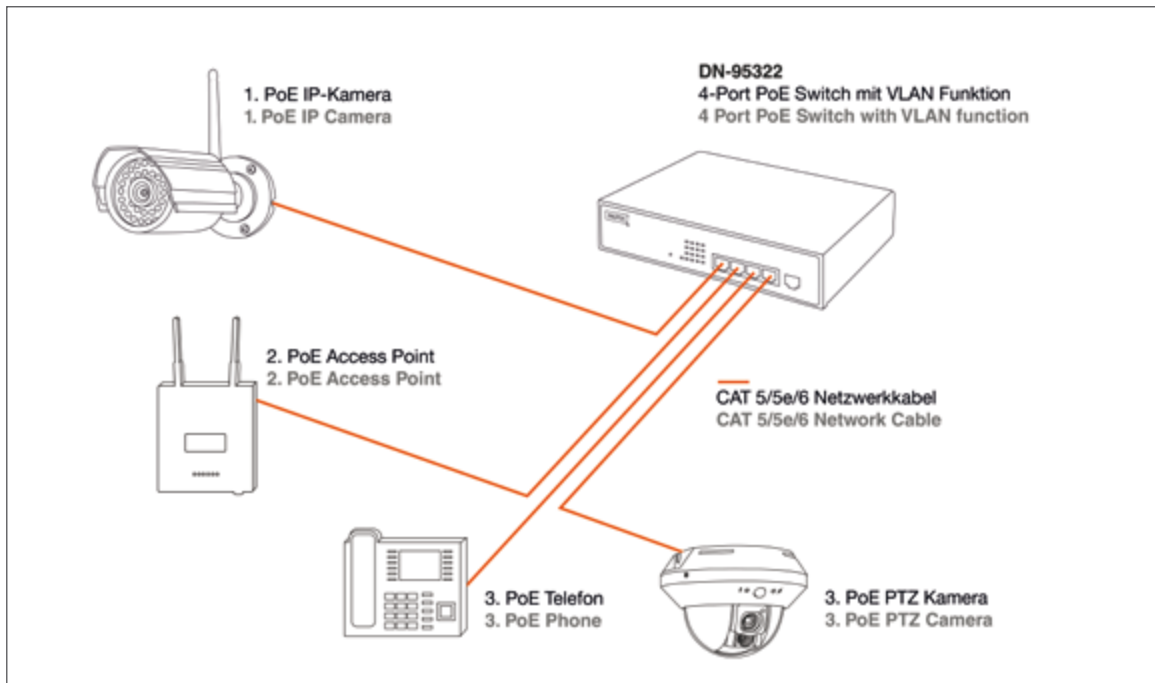

DN-95323

60 watt
PoE Power Budget

120 watt
PoE Power Budget

VLAN Function

10/100 FAST ETHERNET

PoE

CAUTION

DN-95322 365303 | 4 Port PoE Fast Ethernet Switch with VLAN configuration, 60W

DN-95323 365310 | 8 Port PoE Fast Ethernet Switch with VLAN configuration, 120W