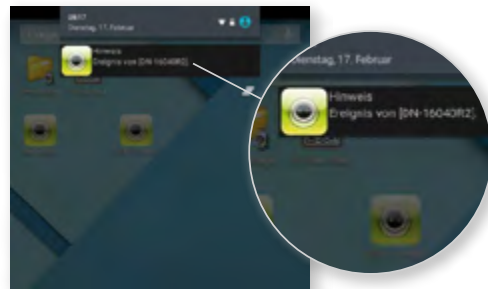

Bewegungserkennung und Pre-Recording Motion Detection & Pre-Recording

Verpassen Sie nichts mehr.

Alle DIGITUS® Plug&View-Kameras bieten Ihnen die Möglichkeit, bei Ereignissen direkt von der Kamera benachrichtigt zu werden. Das gibt Ihnen ein maximales Sicherheitsgefühl.

Don't miss any event.

All DIGITUS® Plug&View cameras give you the option to be alerted directly if there is an event. This will provide you with a maximum feeling of security.