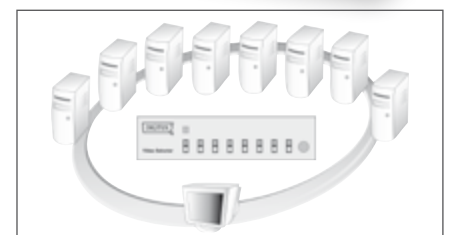

DIGITUS® VGA Switch 4 PCs, 1 Monitor

- Anschluss für bis zu vier PCs über einen Monitor
- Hohe Bildauflösungen bis zu 1920 x 1080p (Full HD)
- Einfache Auswahl der Geräte per Taster

Technical Features

- Ideal for school classes, workshops, training rooms, etc.
- 4 inputs (PC), 1 output (monitor, beamer, etc.)
- Video bandwidth 250 MHz
- Max. resolution: 1920 x 1080p @ 60 Hz
- DDC, DDC2, DDC2B support
- Video input connections: HDSUB15/female
- Video output connections: HDSUB15/female

DIGITUS® VGA Switch 8 PCs, 1 Display

- Darstellung von bis zu acht PCs über einen Monitor – ideal für Großraumprojekte, Schulungen, etc.
- Erreicht hohe Auflösung bis zu 1920 x 1440p
- Fernbedienung schaltet bequem zwischen den VGA-Kanälen

DS-46100 258254 | Video Switch 250 MHz, 8x Input, 1x Output

DIGITUS® 4K HDMI Splitter, 1x2

- Einfacher Anschluss von zwei Geräten (z. B. Fernseher, Monitor, Beamer) an 1 HDMI-Eingangsquelle
- Integrierter HDMI-Signalverstärker - Zusätzliche Kabellänge von 5 m (Standard HDMI) bzw. bis zu 15 m (High Speed HDMI) möglich
- Unterstützt 4K Ultra HD, 4096 x 2160p Auflösung
- Unterstützt Full HD, Full 3D, 4K2K Video