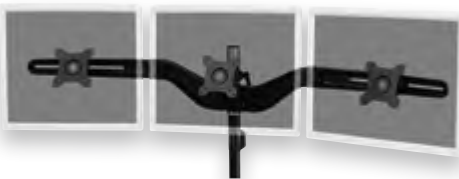

DA-90345 366447 | Triple Monitor Mount up to 32", for the DA-90315