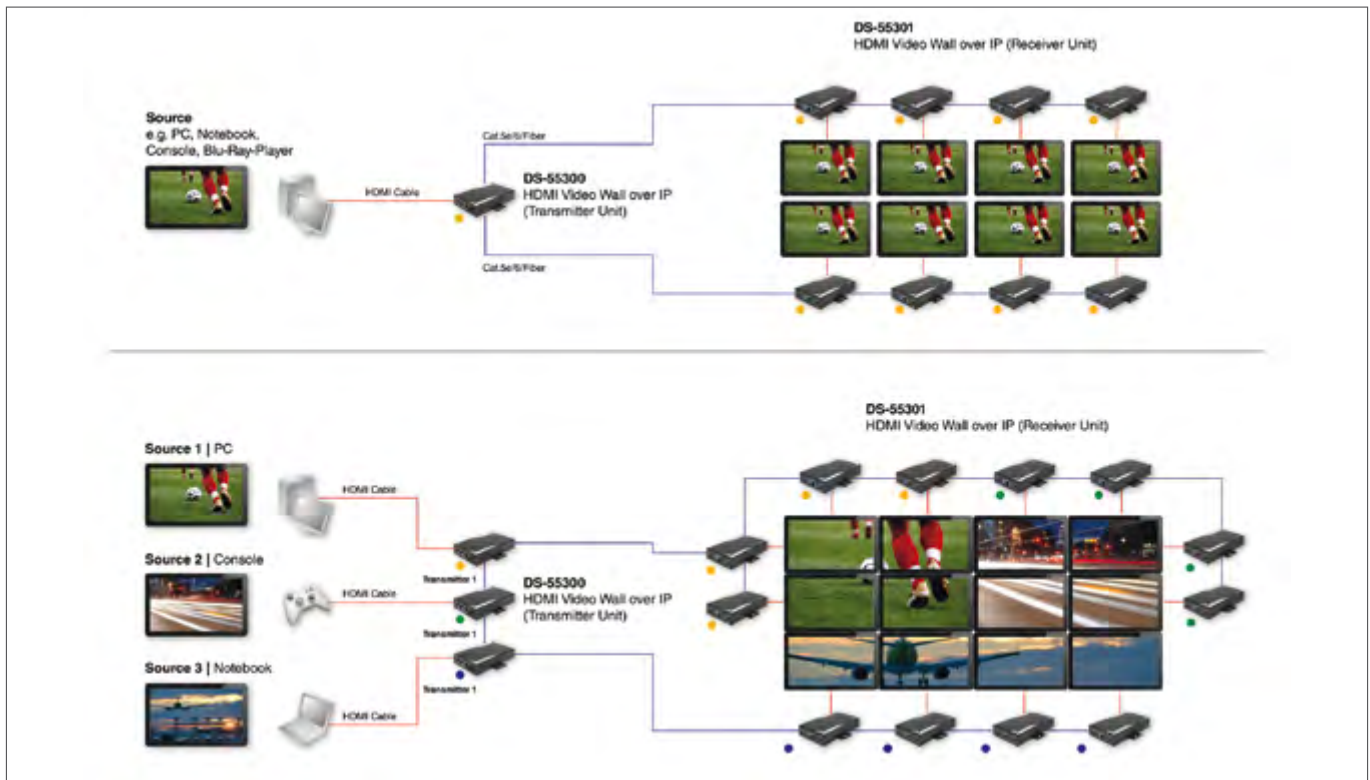

DIGITUS® HDMI Video Wall über IP, Sendeeinheit

- **Kostengünstiger Aufbau einer Video Wall Lösung, ohne in teure Video Wall Systeme investieren zu müssen**
- **Video Wall / Matrix mit Unterstützung für bis zu 8x8 Displays**
- **Integrierte Glasfaserschnittstelle mit Unterstützung für bis zu 30 km**

DIGITUS® HDMI Video Wall over IP, Transmitter Unit

- Economical set up Video Wall solution without investing in expensive video wall systems.
- Video Wall / Matrix with up to 8x8 displays supported
- Integrated fiber optic interface supports up to 30 km

Technical Features

- Video Wall transmitter
- Network infrastructure used for signal transmission
- Supports 1080p Full HD
- Automatic Display mode detection
- Supports Interlaced and Progressive Display mode
- Supports DDC, DDC2, and DDC2B.
- Bandwidth: 60 ~ 80 Mbps
- HDCP compliant
- Supports default EDID and selected EDID modes
- Uncompressed audio stream transmission and receiving
- Supports High Definition Audio (HD), 5.1/6.1/7.1 Surround Sound
- Dimensions: (LxWxH) 145 x 110 x 28 mm
- Weight: 373 g
- Operating temperature: 0 to 50°C

DIGITUS® HDMI 4K Repeater

- Verlängert HDMI-Signale in optimaler Qualität bis zu 30 m
- Unterstützt 4K-Auflösungen für eine exzellente Bildqualität
- Kleines und kompaktes Gehäuse - perfekt für eine dezente Platzierung
- Keine externe Stromzufuhr benötigt