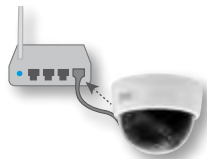

Einfache Installation in nur 3 Schritten via App Easy installation in just 3 steps via App

Die DIGITUS® Plug&View-Kameras verwenden einen neuen und innovativen Weg bei der Installation:

Über den Online-Dienst „my-DIGITUS“ und den individuellen Code jeder Kamera wird automatisch eine Verbindung zwischen Nutzer und Kamera hergestellt. Eine zeitraubende und aufwändige Installation ist somit nicht mehr notwendig.

DIGITUS® Plug&View cameras feature a new and innovative installation method:

The connection between the user and camera is established automatically by way of each camera's individual code and the online service 'my-DIGITUS'. No time-consuming and work-intensive installation procedures are required.

1. 1 Netzwerkverbindung herstellen.
   Establish network connection