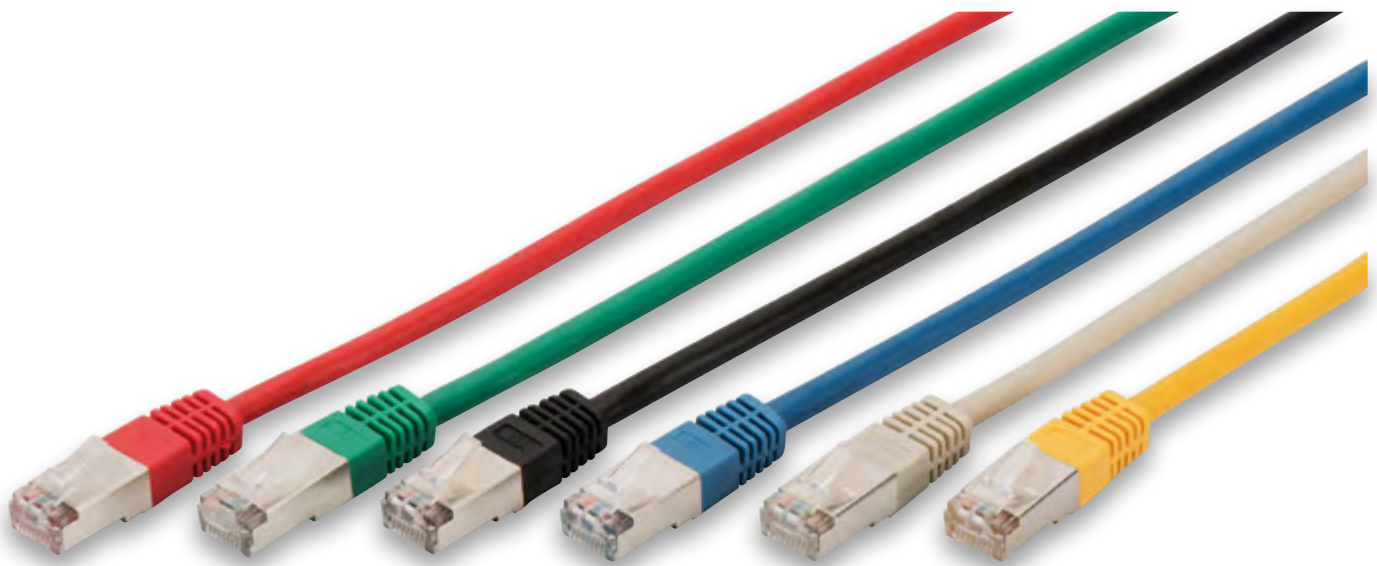

Length/Color	Grey	Blue	Black	Green	Red	Yellow
0.50 m	DK-1532-005 198703	DK-1532-005/B 199618	DK-1532-005/BL 321057	DK-1532-005/G 199649	DK-1532-005/R 199625	DK-1532-005/Y 199632
1.00 m	DK-1532-010 199656	DK-1532-010/B 199731	DK-1532-010/BL 321163	DK-1532-010/G 200000	DK-1532-010/R 199816	DK-1532-010/Y 199922
2.00 m	DK-1532-020 199663	DK-1532-020/B 199748	DK-1532-020/BL 321323	DK-1532-020/G 200024	DK-1532-020/R 199823	DK-1532-020/Y 199939
3.00 m	DK-1532-030 199670	DK-1532-030/B 199755	DK-1532-030/BL 321408	DK-1532-030/G 200048	DK-1532-030/R 199830	DK-1532-030/Y 199946
5.00 m	DK-1532-050 199687	DK-1532-050/B 199762	DK-1532-050/BL 321552	DK-1532-050/G 200055	DK-1532-050/R 199847	DK-1532-050/Y 199953
10.00 m	DK-1532-100 199700	---	---	---	---	---
15.00 m	DK-1532-150 199717	---	---	---	---	---
20.00 m	DK-1532-200 199724	---	---	---	---	---
30.00 m	DK-1532-300 321378	---	---	---	---	---