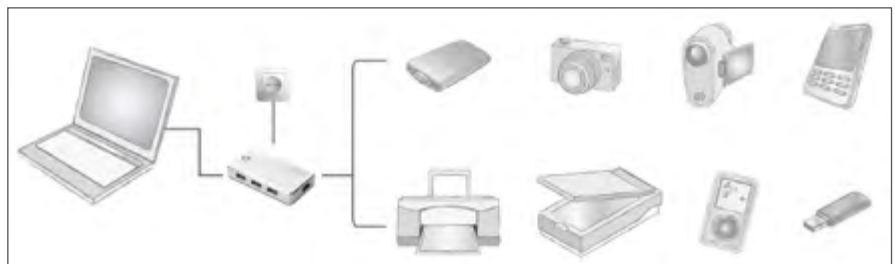

DIGITUS® USB 3.0 Hub, 4-Port schwarz

- **Erweitert die Anschlussmöglichkeiten auf bis zu vier weitere USB-Schnittstellen**
- **Überträgt Daten im schnellsten USB 3.0 Super Speed (5 Gbps)**
- **Plug & Play – benötigt keine zusätzliche Installation von Treibern**

Technical Features

- Supports Super-Speed USB (5Gbps) and High-Speed USB (480Mbps)
- Compliant to USB 3.0 specification, down compatible with USB 2.0 and USB 1.1
- 4xUSB A/F, 1xUSB M/F, Cable AM/AM 1.2M

DIGITUS® USB 3.0 Hub, 4 Port black

- **Allows the connection of up to four more USB interfaces**
- **USB 3.0 SuperSpeed data transfer rates (5 Gbps)**
- **Plug & Play – does not require additional installation of drivers**

- Over-current protection on all outputs
- Supports „Hot-plug“ and is „Plug and Play“ compatible
- Supports Windows 7, 8, Vista, XP and Mac OS 10.x

DIGITUS® USB 3.0 Hub, 4-Port, weiß

- **Erweiterte Anschlussmöglichkeiten für Super-Speed USB 3.0 Geräte**
- **Unterstützt Super-Speed USB (5Gbps) und High-Speed USB (480Mbps)**
- **Unterstützt Media-Copy und Hot-Swap**

Technical Features

- Supports Super-Speed USB (5Gbps) and High-Speed USB (480Mbps)
- Compliant to USB 3.0 specification, down compatible with USB 2.0 and USB 1.1
- 4xUSB A/F, 1xUSB M/F, Cable AM-AM 1.2M

DIGITUS® USB 3.0 Hub, 4 Port white

- **Increased connection possibilities for the new generation of Super-Speed USB 3.0 peripherals**
- **Supports Super-Speed USB (5Gbps) and High-Speed USB (480Mbps)**
- **Supports media copy and hot-swap**

- Over-current protection on all outputs
- Supports „Hot-plug“ and is „Plug and Play“ compatible
- Supports Windows 8, 7, Vista, XP and Mac OS 10.x