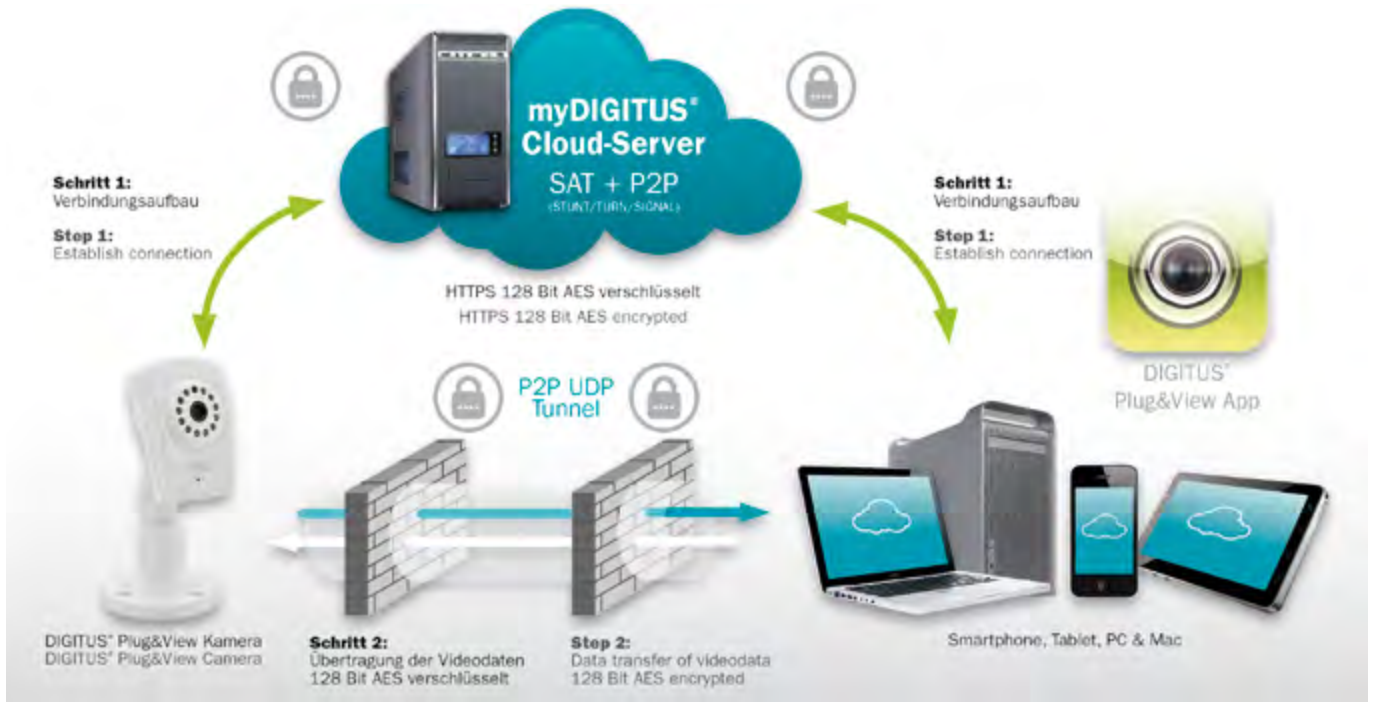

P2P Tunnel

Garantiert eine sichere Verbindung

Der myDIGITUS®-Server, der durch seine fünf weltweiten Server Ausfallschutz garantiert, bietet dem Nutzer einen Dienst, durch den die Kamera von außen steuerbar wird. Die Account Informationen der App bzw. des Web Portals sowie der Kamera werden verschlüsselt über https an den Server gesendet - somit müssen keine Kongurationseinstellungen für das Netzwerk oder die Kamera vorgenommen werden.

Die Übertragung der Videoinhalte zwischen der Kamera und dem Endgerät (Smartphone, Tablet, PC) erfolgt dann über einen verschlüsselten P2P-Tunnel. Somit werden keine Videoinhalte über den Server gesendet und sind dadurch auch nicht von Dritten einsehbar.

Sicherheit mit gutem Gefühl

5 Server - Weltweit

Safety with good feeling

Five servers around the world

- Deutschland
  Germany
- Irland
  Ireland
- Niederlande
  Netherlands
- USA (2 Einheiten)
  USA (2 Units)