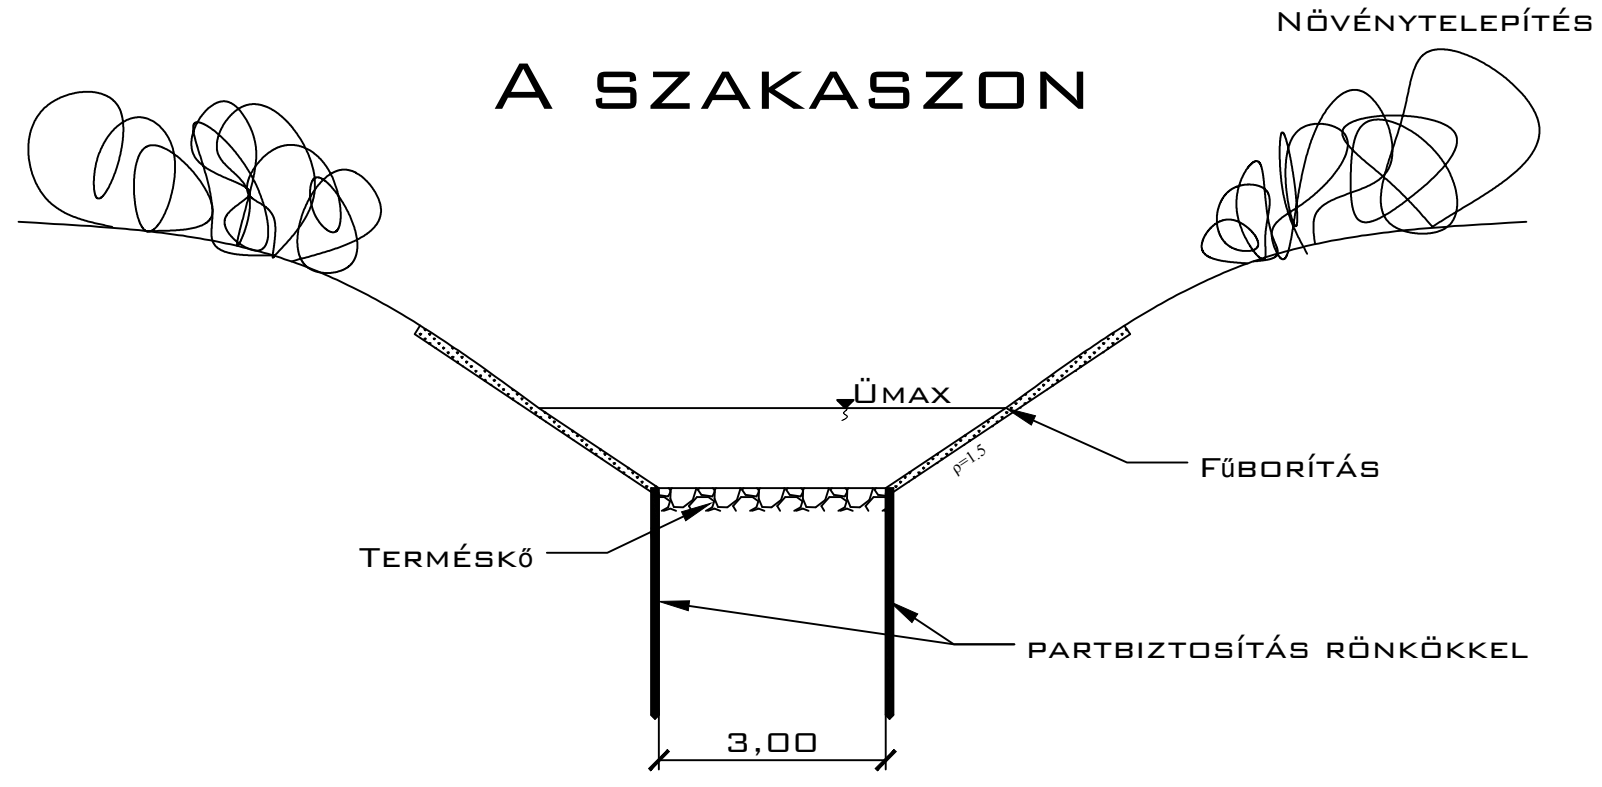

HOSSZ SZELVÉNY
M.H=1:200
M.V=1:50

- TERMÉSZETES MEDERFENÉKVONAL
- - - BAL / JOBB PART
- TERVEZETT MEDERFENÉKVONAL

MINTAKERESZTSZELVÉNYEK

MELLÉKLET SZÁMA: 10. RAJZ	BME VÍZÉPÍTÉSI ÉS VÍZGAZDÁLKODÁSI TANSZÉK VÍZÉPÍTÉS, VÍZGAZDÁLKODÁS	MÉRETARÁNY: M.V=1:50 M.H=1:2000
REVITALIZÁCIÓ HOSSZ SZELVÉNY ÉS MINTAKERESZTSZELVÉNYEK		DÁTUM: 2013.05.10.
ROSZEVÁK ZSOLT	DQVAUD	KONZULENS: SZABÓ ZSOLT