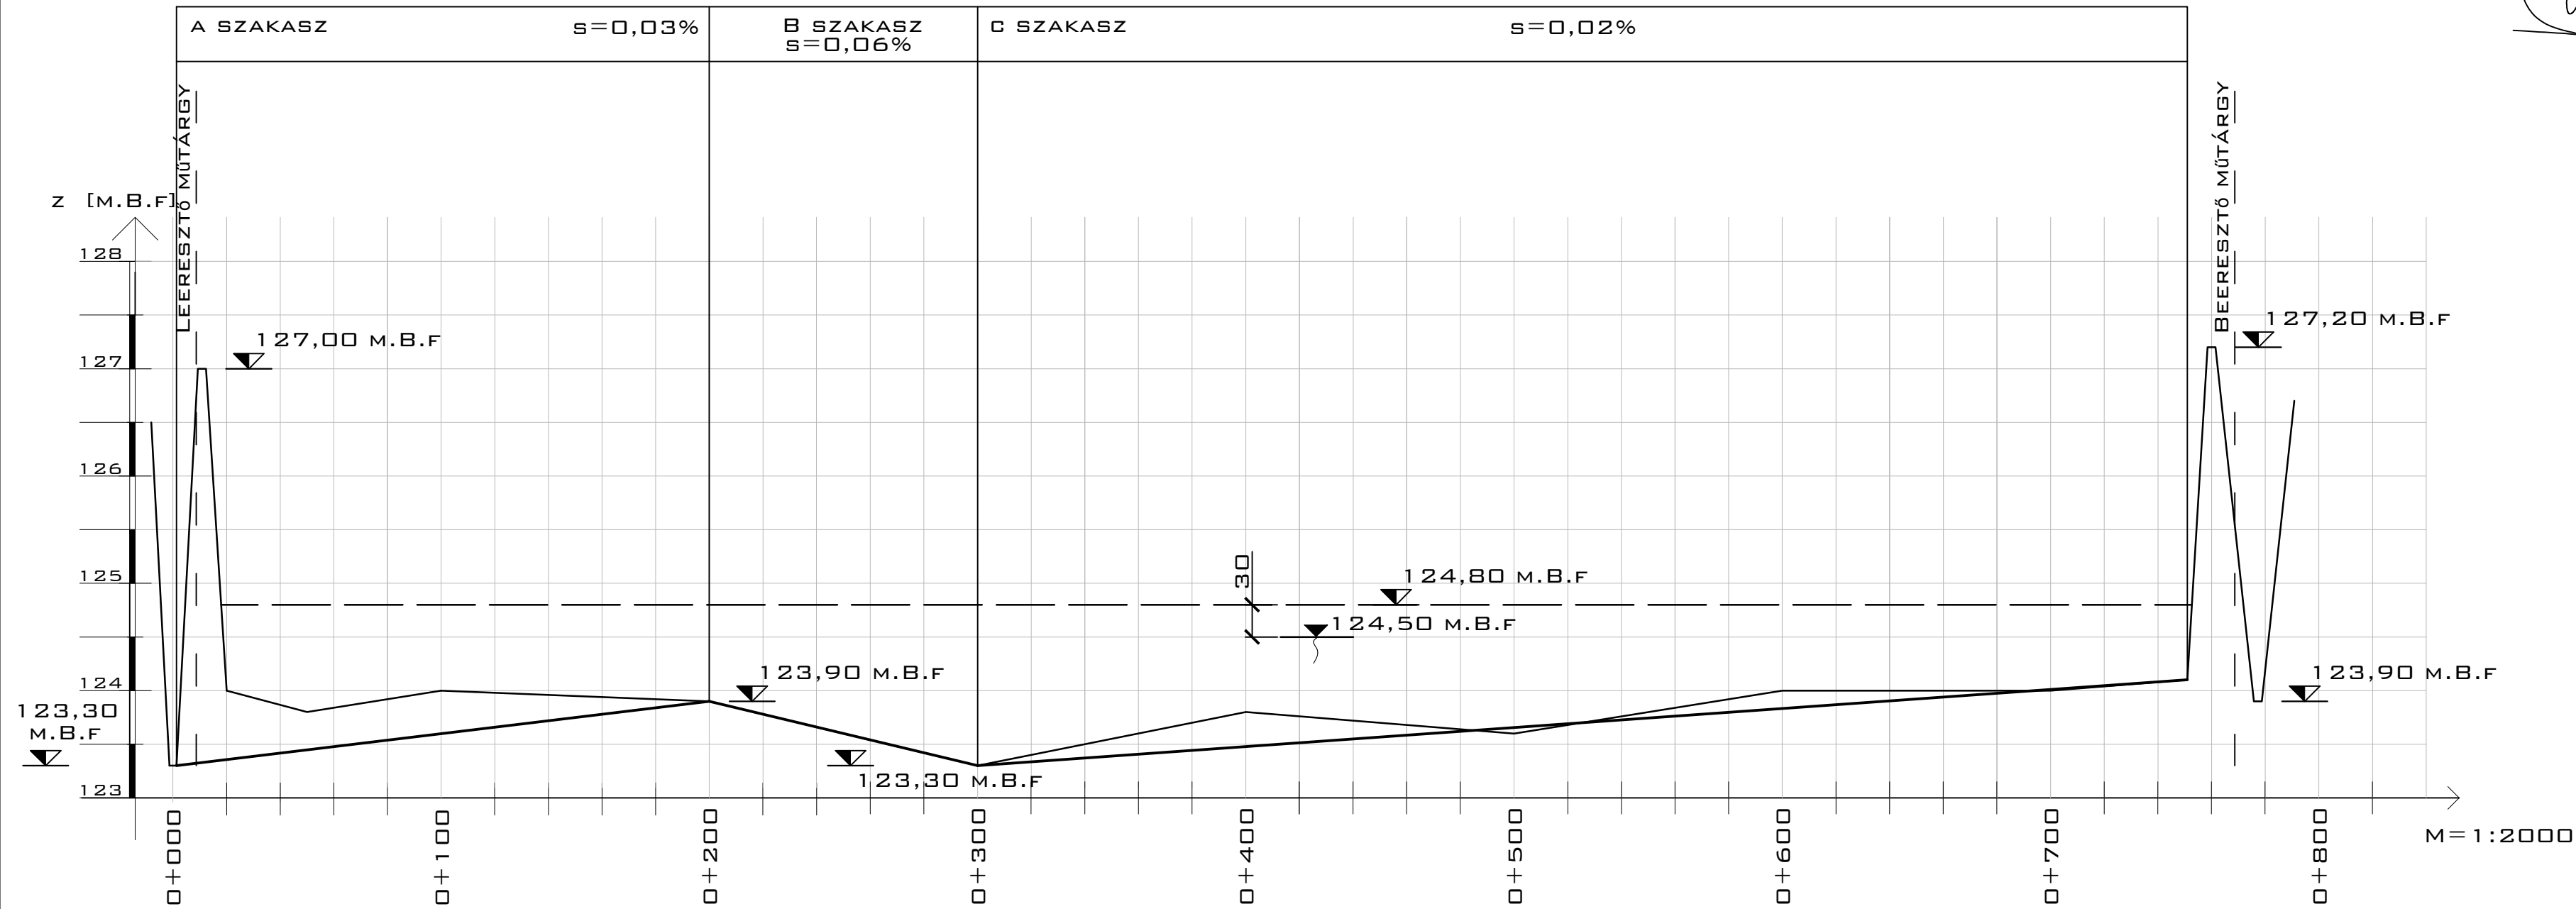

HOSSZ SZELVÉNY
M.H=1:200
M.V=1:50

- TERMÉSZETES MEDERFENÉKVONAL
- - - BAL / JOBB PART
- TERVEZETT MEDERFENÉKVONAL

MINTAKERESZTSZELVÉNYEK

MELLÉKLET SZÁMA: 10. RAJZ	BME VÍZÉPÍTÉSI ÉS VÍZGAZDÁLKODÁSI TANSZÉK VÍZÉPÍTÉS, VÍZGAZDÁLKODÁS	MÉRETARÁNY: M.V=1:50 M.H=1:2000
REVITALIZÁCIÓ HOSSZ SZELVÉNY ÉS MINTAKERESZTSZELVÉNYEK		DÁTUM: 2013.05.10.
ROSZEVÁK ZSOLT	DQVAUD	KONZULENS: SZABÓ ZSOLT