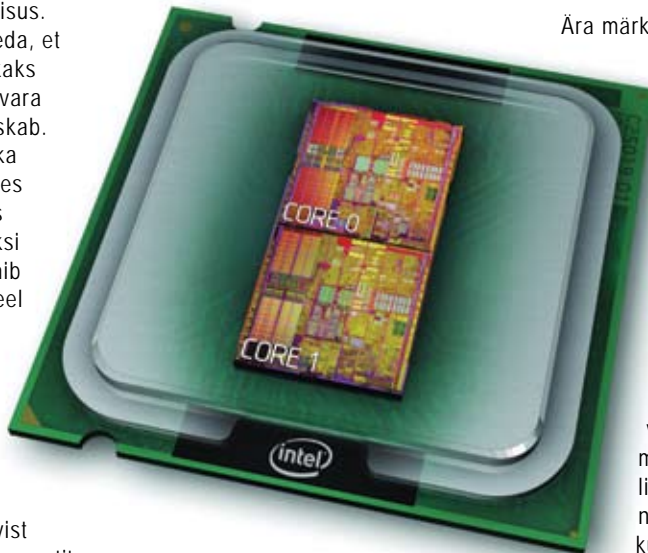

Hewlett Packardi uued sülearvutid

Hewlett Packardi uued sülearvutid

Kui valmistud sülearvutit ostma, siis kindlasti soovid, et masin oleks uus ja pärit tootja viimasest valikust. Sellest loost leiad väikese eelinfo Hewlett Packardi toodetest, mis just turule jõudnud või kohe jõudmas.

HP peamised märksõnad sel kevadel on kahetuimalisus ja turvalisus. Kahetuumaline tähendab seda, et masinas ühes kestas ongi kaks protsessorit, mida õige tarkvara ka paralleelselt kasutada oskab. Seda on võrreldud kahe koka töötamisega köögis – jagades töid on võimalik toitu valmis saada hulka kiiremini kui üksi rabeledes. Intel ise reklaamib seost tootlustuseetamaga veel nii, et kui nende Intel Core Duo protsessoris oleva iga transistori asemel oleks riisitera, siis saaks selle kogusega ära toita 100 000 inimest. Kuigi hinna poolest, kui saaks valida, võtaks iga äriees vist riisi, on HP valinud oma sülearvutitesse siiski Inteli pakutava.