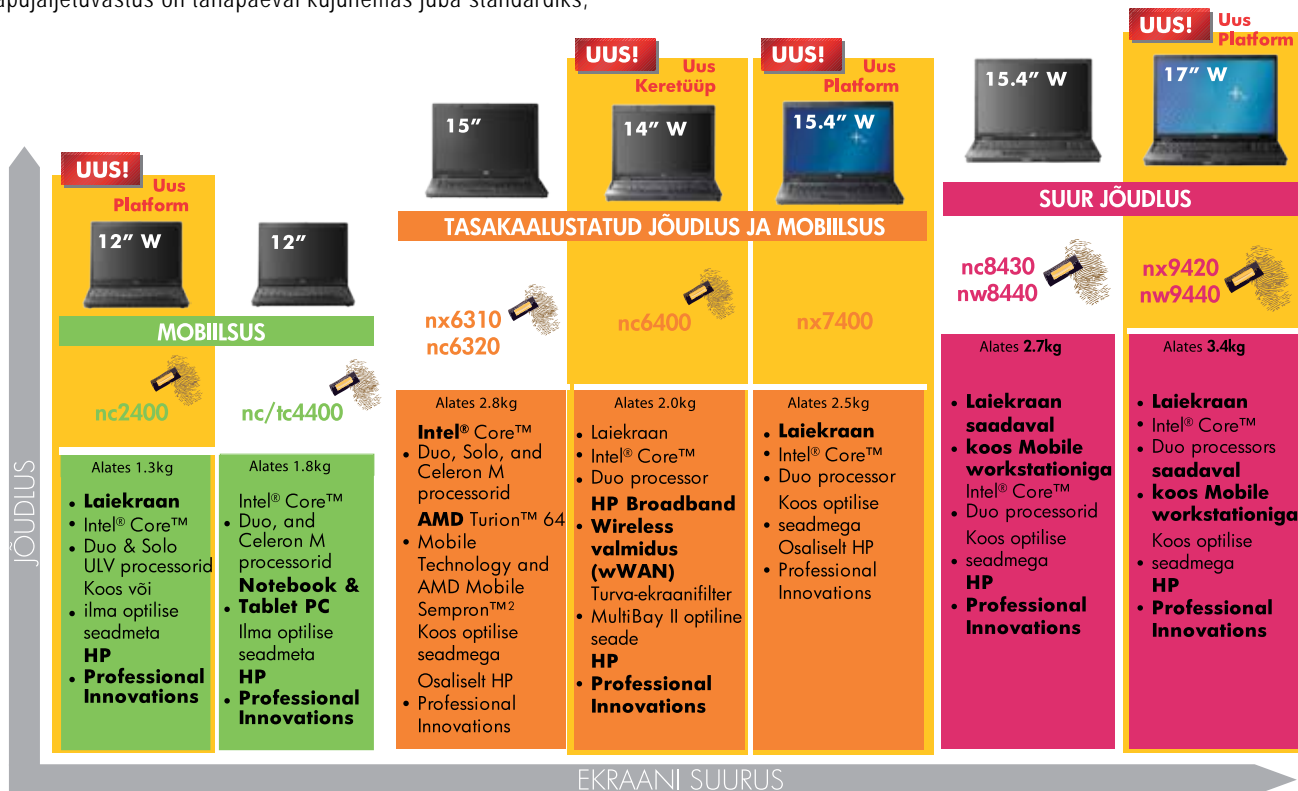

Ära märkimata ei saa jätta uut laptopi HDD infokaitse 3d süsteemi, mis aitab päästa kõvaketast (ja loomulikult ka info sellel) juhul kui arvutit tabab põrutus. Andur reageerib vabalangemisele – kui sülearvuti kukkuma hakkab, siis valmistub kõvaketas ülikiiiresti põrutuseks, pargib lugemispea ohutult ära, peatab kettad ning pigistab silmad kinni, seda muidugi ülekantud tähenduses. Nii võib arvuti kukkudes küll tugevalt viga saada, kuid info olla endiselt hiljem kättesaadav. Viisakas tarkvara püüab samas ära arvata millega arvutikasutaja tegeleb ning oma „valuläve“ vastavalt sellele seadistada: künklikul maapinnal (Tallinna tänavatel näiteks) autos liikudes laseb arvuti kontrolli veidi lõdvemaks ning lubab kõvaketalt endiselt liikuda, ehkki kukkumisladeid olukordi tunneb andur seal ilmselt mitmeid.

Lõpuks on hakanud tootjad austama mõnede arvutikasutajate soovi vaadata suurt ekraani. Ehkki konkurendid endiselt väidavad, et tööks suur ekraan vajalik ei ole, et Excel jookseb ka pisikestel pindadel, on nendegi valikusse juba ilmunud mõnusad laiad ekraanid.