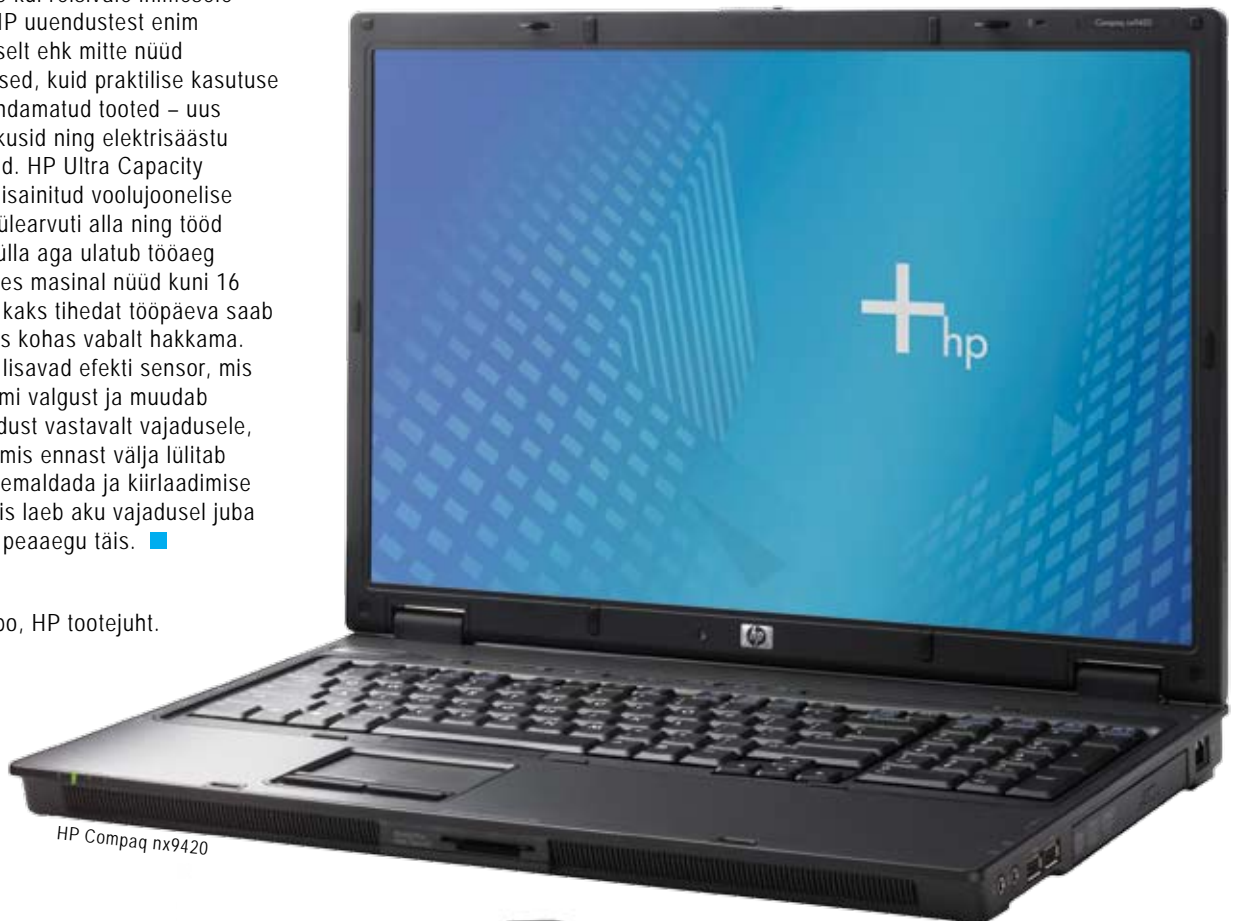

● Hewlett Packardi uued sülearvutid

HP aga reklaamib lausa ise 17" ekraanidega töötamise mugavusi. Mitte ainult ekraan ei ole oluline – HP masinates on ka võimekas graafikakaart masinasse peidetud, nii et suurel ekraanil ka käbe liikumine toimub. Varsti võib ka graafikatöötusega tegelev inimene tunda ennast meie üürikeses suves vabalt ning oma kujundustööd kontorist väljaspool valmis treida.

Mulle endale kui reisivale inimesele meeldivad HP uuendustest enim tehnoloogiliselt ehk mitte nüüd üliinnovatiivsed, kuid praktilise kasutuse poolest asendamatud tooted – uus seeria lisaakusid ning elektrisäästu tehnoloogiaid. HP Ultra Capacity Battery on disainitud voolujoonelise mügarana sülearvuti alla ning tööd ei takista, külla aga ulatub tööaeg täisvarustuses masinal nüüd kuni 16 tunnini, ehk kaks tihedat tööpäeva saab elektrivaeses kohas vabalt hakkama. Sellele vaid lisavad efekti sensor, mis mõõdab ruumi valgust ja muudab ekraaniheledust vastavalt vajadusele, võrgukaart, mis ennast välja lülitab kui kaabel eemaldada ja kiirloomise võimalus, mis laeb aku vajadusel juba 90 minutiga peaaegu täis. ■

Maarika Rebo, HP tootejuht.