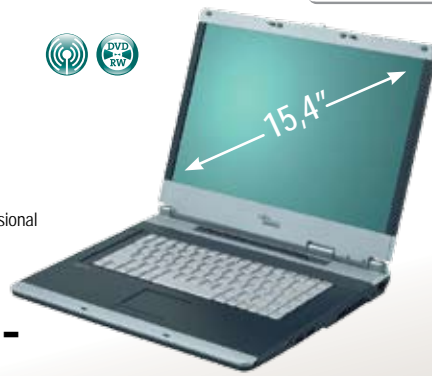

31 717.-

FUJITSU SIEMENS AMILO PRO V2035

Intel Celeron M 380 (1.60GHz) | 512 MB RAM | 60 GB HDD | VIA N800

VFY:APED203561D1BA

15.4" WXGA, 1280x800
WLAN, LAN
DVD-RW/DL
2.9 kg
2.5h
357x271x24/39mm
Microsoft Windows XP Professional
1-aastane garantii