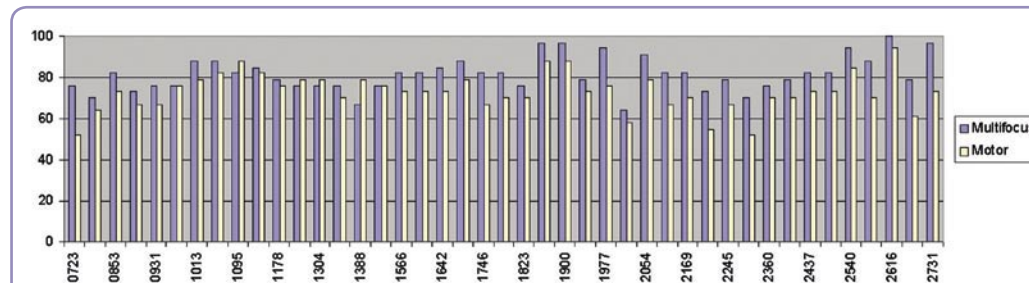

Fig. 7. Hotbird, 13°E, Pol.=H