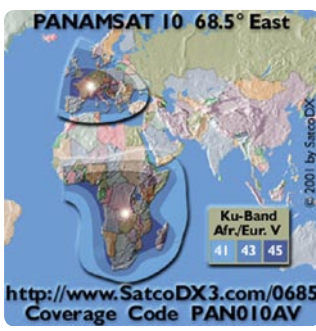

Да, това е възможно, но тъй като този канал се намира в края на зоната на покритие за този спътник, за надеждното му приемане ще Ви бъде необходима антена с диаметър поне 1.6м.

Как да определим стойностите на азимута и елевацията

Снабдих се със стара система и xd-300 приемник. В менюто има раздел, в който при въвеждане на кода на даден град в САЩ се получават стойностите на азимута и елевацията. Но как да получа тази информация за определен спътник в района на Багдад?

Много лесно - използвайте функцията DishTrak от безплатната програма на SatcoDX "Светът на спътниците". С нея, при задаване на точните координати, ще получите всички спътници, които могат да се приемат във Вашата област, заедно със стойностите на азимута и елевацията.

Английска телевизия в Женева

Имам апартамент с добро южно изложение. Възможно ли е да се направи не сложна и евтина сателитна система за приемане на свободните английски програми?

Да, един стандартен приемник и