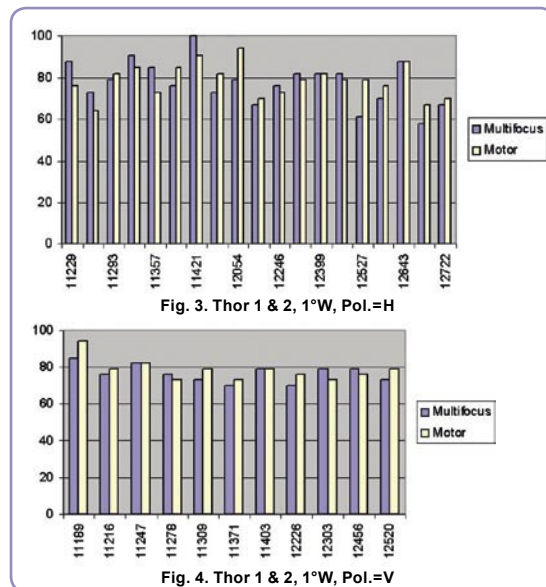

ник, останалите спътници се откриват от нея автоматично (тя се състои от мотор + съвместим с USALS приемник). Процедурата по инсталацията вече беше описана с подробности в един от предишните броеве на сп. ТЕЛЕ-сателит. Ако вече сте настройвали фиксирана антена, то няма да имате проблем с монтажа на USALS мотора, стига да следвате стъпка по стъпка описанието, дадено в ръководството на потребителя.

Като цяло живота с тороидалната антена не е лесен. Преди всичко тя е заредена с много хардуер, който трябва да управлявате, а освен това е и много тежка (около 23 кг). В допълнение нейната мачта трябва да е изцяло вертикална, като диаметърът ѝ е с 20 мм по-голям носещата мачта (60 мм, в сравнение с диаметъра, използван при нормалните антени. Все пак това е разбираемо, като се има предвид по-голямото тегло на антената. Монтажът ѝ отнема повече време от това, необходимо за инстала-

Рейката на тороидалната антена позволява монтиране на 10 конвертора, насочени към различни спътници, приемащи се във Вашата област. Вторичният рефлектор компенсира загубите на приемането, с което тази антена се изравнява по качества с една нормална 90 см антена. |

ция на една нормална антена. Отделните компоненти не винаги съответстват по между