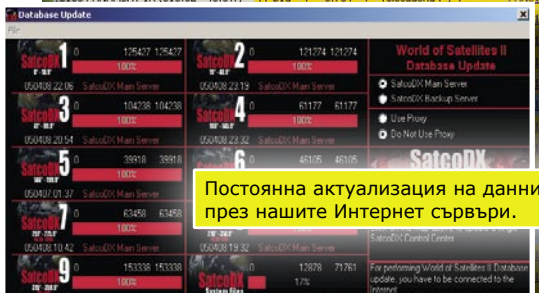

ISSN 1435-7003

www.TELE-satellite.com/bul
www.internet-bg.net/tsi

Член на Distripress

Пълен списък на каналите от всички спътници в света с технически данни.

Position Code and Satellite	Type	Ch	Freq	Px	Channel Name	Coverage
3150 PANAMSAT 1R (315.0E - 45.0W)	TV-DIG	4	3.760	V	Radio Futuro (left audio)	PANORLW
3150 PANAMSAT 1R (315.0E - 45.0W)	TV-DIG	4	3.760	V	Radio Futuro (right audio)	PANORLW
3150 PANAMSAT 1R (315.0E - 45.0W)	TV-DIG	4	3.764	V	Canal 5 El Lider	PANORLW
3150 PANAMSAT 1R (315.0E - 45.0W)	TV-DIG	4	3.764	V	Telecadena 7 v.4	PANORLW

Автоматично показване на всички приемани сателитни канали.

Satellite Position and Name	Coverage Code	Dist	Dist Size	Azimuth	Elevation
3205 INTELSAT 90 (105.0E - 34.0W)	N	110	100	100	1
3205 INTELSAT 90 (105.0E - 27.0W)	N	110	100	100	1
3380 NSS 7 (33.8E - 22.0W)	N	100	100	100	1
0590 NSS 7B (5.0E)	N	100	100	100	1
Local INTELSAT 90C (45.0E)	N	100	100	100	1

Автоматично програмиране на съвместимите със SatcoDX приемници.

Program	Frequency	Symbol Rate	Modulation	QPSK	Roll-off	Bandwidth	Power	Notes	
MPG2	4963 7/8	5096	5096	7	0	0	Spanish		
MPG2	3750 7/8	100	110	100	1	0	1	Spanish	
MPG2	4440	3/4							
MPG2	5955	3/4							
MPG2	4947	1/2	1						
MPG2	2615	3/4							
MPG2	8102	3/4	3						
MPG2	8102	3/4	1						
MPG2	8102	3/4							
MPG2	1445	7/8	3						
MPG2	1445	7/8	3						
MPG2	1445	7/8	3						
MPG2	1445	7/8	39	40	39	4	1	1	Spanish
MPG2	2075	3/4	308	256	8190	1	1	1	Portuguese
MPG2	3900	2/3							

Постоянна актуализация на данните през нашите Интернет сървъри.