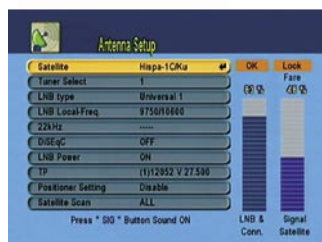

Antenna Setup |