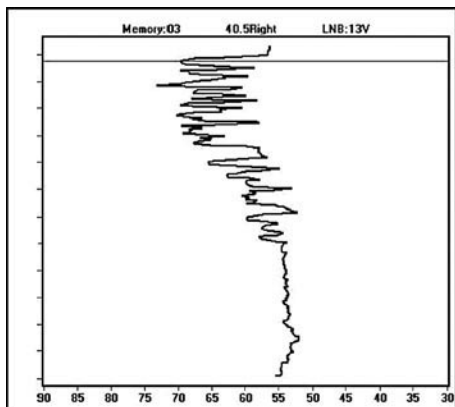

Приемане на С-обхвата в Европа

На тези фигури са дадени зоните на покритие на спътници, които достигат и до Европа. Пълен списък на всички налични канали, излъчвани от тях, може да се намери в програмата на SatcoDX "Светът на спътниците".

40.5° Запад се увеличи от 63 dBuV (конвертор 17K) на 69.3 dBuV с 15K.

Окончателни резултати

От 27 теоретично налични спътници в нашето местоположение (Лион, Франция), успяхме да приемем 15. Като обобщение можем да кажем, че приемането на С-обхвата започна да става по-интересно в последните няколко години. Първо - бе увеличена мощността на излъчване, и второ - шумовото число на съвременните конвертори е по-

Сила на сигнала при използване на 15K конвертор за спътника 40.5° Запад.

ниско, поради което сега има възможност за приемане на повече канали от повече спътници, в сравнение с този брой от преди няколко години.

За тези, които очакват приемане на канали от страни като Япония, Бразилия, Аржентина, Перу, Индия, Сев. и Южна Америка и дори Сев. Корея, С-обхвата може да се окаже приоритетен избор. За мен, най-предпочитаните спътници остават NSS806, 40.5° Запад и PAS 7/10, 68.5° Изток, тъй като те предлагат много на брой и разнообразни канали.

Ако разполагате с достатъчно пространство за инсталиране на антена с по-голям размер, трябва обязательно да помислите за приемане на сигнали от С-обхвата; това наистина си заслужава.