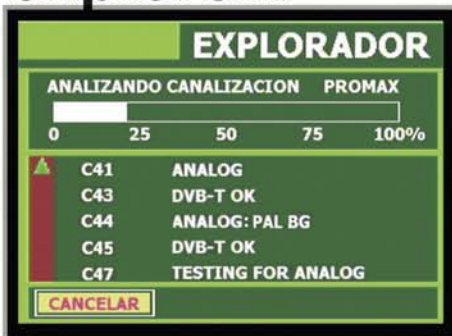

EPG |

SCPC приемане |

Приемане на CCTV в  
ShenZhen, Китай |

SITV-HD не се разпознава в  
режим DVB |

SITV-HD не се разпознава  
също и в режими  
DVB-S2 и 8PSK |

explore...

identify...

... all channels in the band!

... signals automatically!

Shows all measurements simultaneously

Shows picture, service list, PID's,...

Direct adjusting of spectrum, without menus