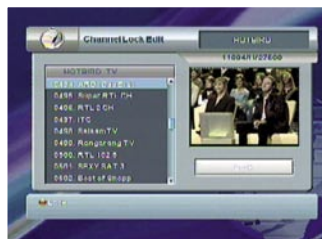

Редактиране на приетите канали |