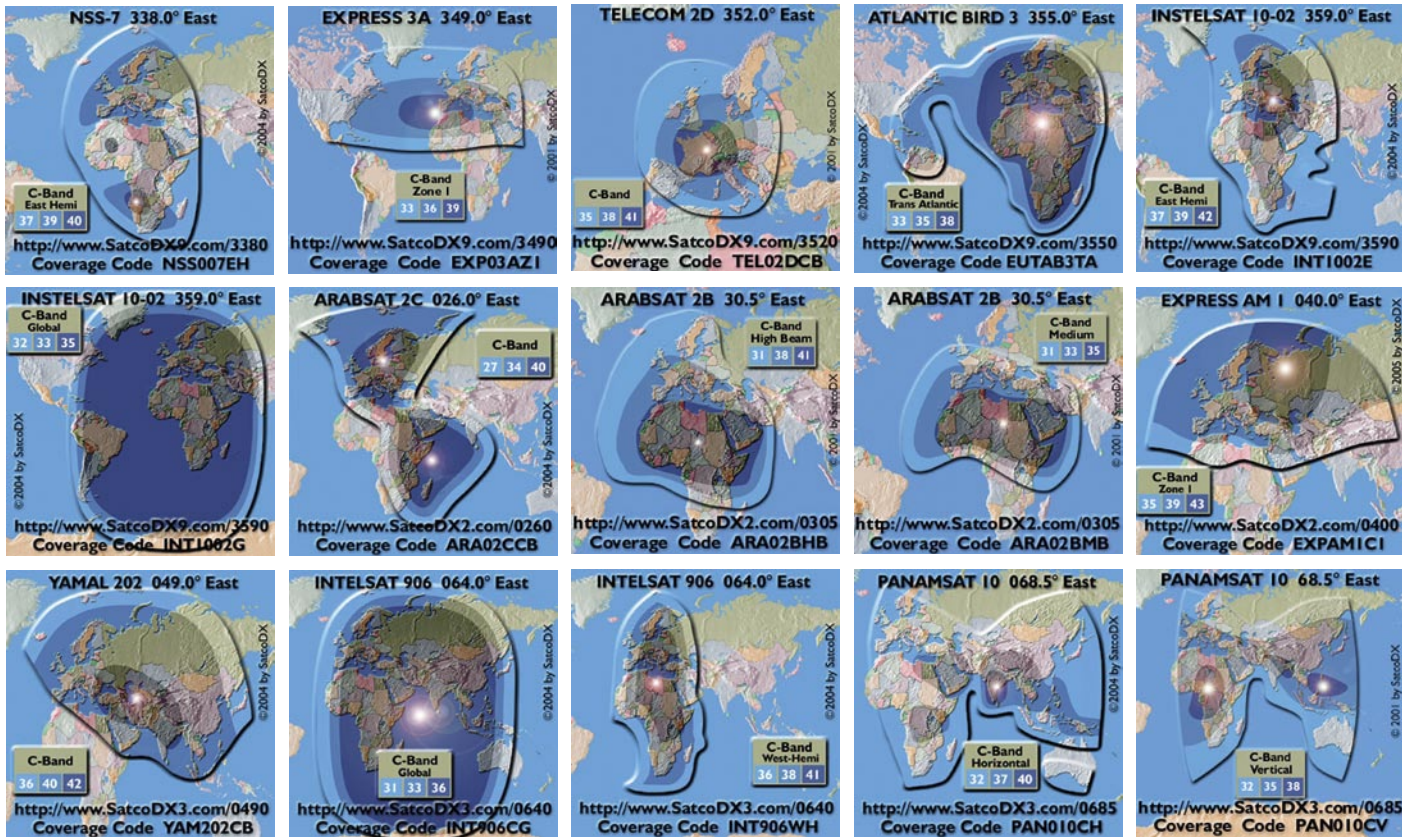

# Приемане на С-обхвата в Европа

На тези фигури са дадени зоните на покритие на спътници, които достигат и до Европа. Пълен списък на всички налични канали, излъчвани от тях, може да се намери в програмата на SatcoDX "Светът на спътниците".