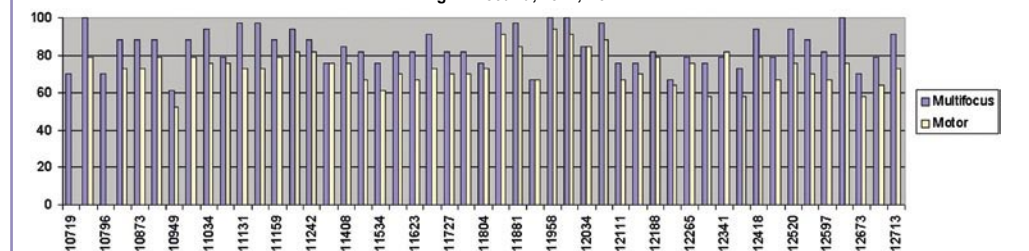

Fig. 8. Hotbird, 13°E, Pol.=V