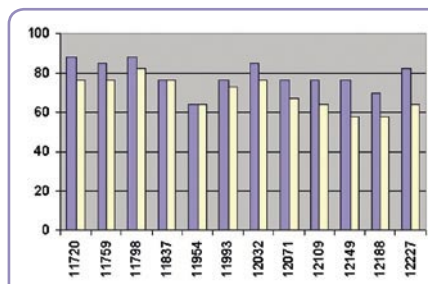

четворен конвертор и мултиключове. Изводите: ако използвате само един приемник и не желаете да губите време за непрекъснато търсене на канали, по-добрият вариант за Вас е моторизираната антена. Но ако Вашите деца в съседната стая винаги искат да гледат нещо напълно различно от Вашите програми, тогава трябва да се замислите за антена с двоен рефлектор. И не трябва да се безпокоите за качеството на сигнала: с тази антена то е наистина добро.