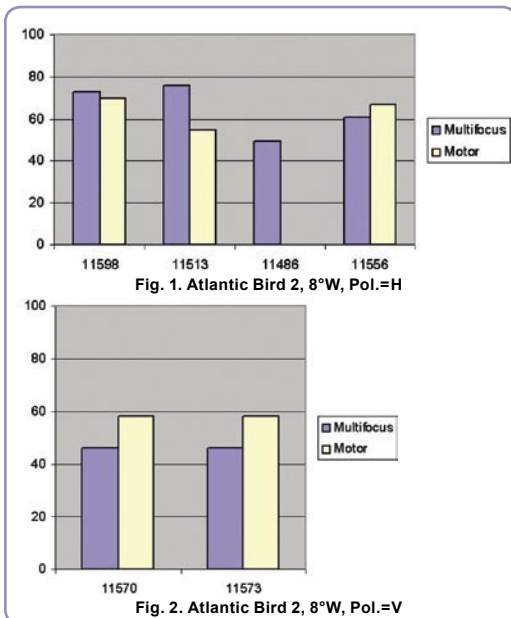

ник, останалите спътници се откриват от нея автоматично (тя се състои от мотор + съвместим с USALS приемник). Процедурата по инсталацията вече беше описана с подробности в един от предишните броеве на сп. ТЕЛЕ-сателит. Ако вече сте настройвали фиксирана антена, то няма да имате проблем с монтажа на USALS мотора, стига да следвате стъпка по стъпка описанието, дадено в ръководството на потребителя.

Като цяло живота с тороидалната антена не е лесен. Преди всичко тя е заредена с много хардуер, който трябва да управлявате, а освен това е и много тежка (около 23 кг). В допълнение нейната мачта трябва да е изцяло вертикална, като диаметърът ѝ е с 20 мм по-голям носещата мачта (60 мм, в сравнение с диаметъра, използван при нормалните антени. Все пак това е разбираемо, като се има предвид по-голямото тегло на антената. Монтажът ѝ отнема повече време от това, необходимо за инстала-

Рейката на тороидалната антена позволява монтиране на 10 конвертора, насочени към различни спътници, приемащи се във Вашата област. Вторичният рефлектор компенсира загубите на приемането, с което тази антена се изравнява по качества с една нормална 90 см антена. |

ция на една нормална антена. Отделните компоненти не винаги съответстват по между