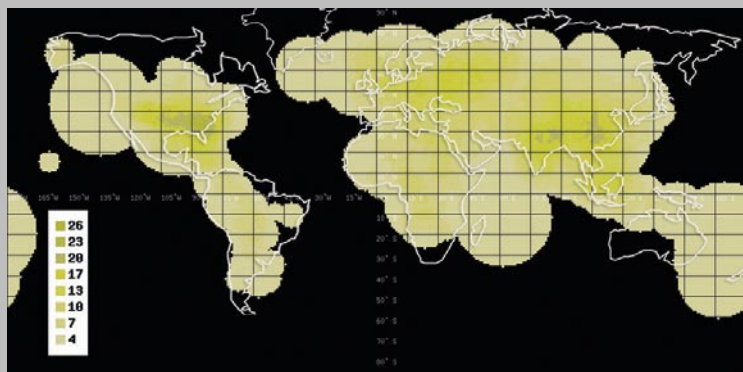

Картата показва зоните за приемане на свободни цифрови сателитни канали от С-обхвата с мощност на сигнала над 40 dBW. В районите с най-силен сигнал се приемат до 26 програми.