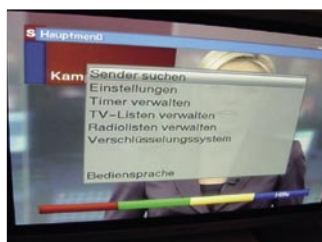

### Заклучение на експерта

Отличен продукт, който разопаковаш, свързваш и гледаш! Много добро аудио качество от цифровите изходи.

Липсва loop through извод.

**Reto Jeger**  
ТЕЛЕ-сателит  
Испитателен център  
Швейцария