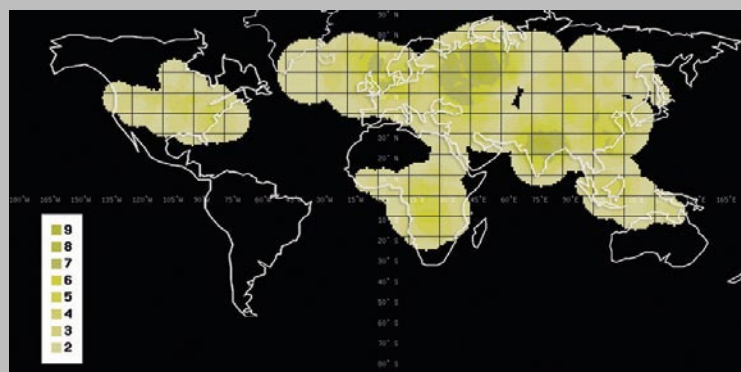

Картата показва зоните за приемане на свободни цифрови сателитни канали от С-обхвата с мощност на сигнала над 42 dBW. В районите с най-силен сигнал се приемат до 9 програми.