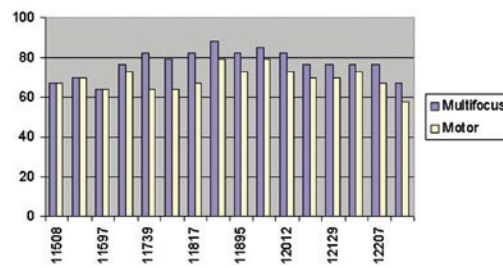

Fig. 6. Astra 1, 19.2°E, Pol.=V (after LNB swap)