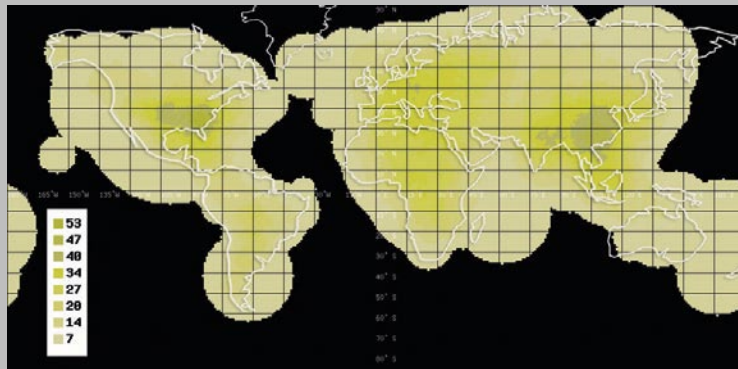

Картата показва зоните за приемане на свободни цифрови сателитни канали от C-обхвата с мощност на сигнала над 38 dBW. В районите с най-силен сигнал се приемат до 53 програми.