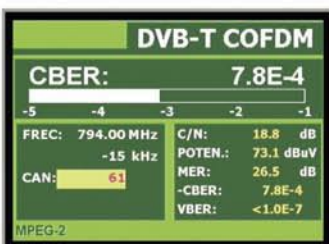

Shows all measurements simultaneously

Shows picture, service list, PID's,...

Direct adjusting of spectrum, without menus