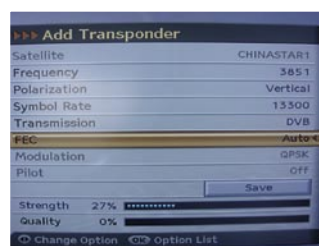

Prijemnik ne prepoznaje SITV-HD u DVB modu |