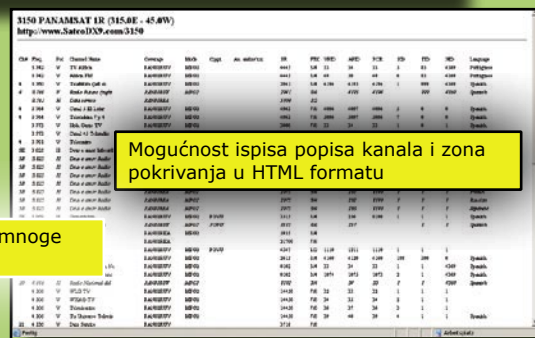

Mogućnost ispisa popisa kanala i zona pokrivanja u HTML formatu

TELE **SATELIT** INTERNATIONAL

Redakcija

TELE-satellite International
Postfach 1234
85766 München-Ufg
NJEMAČKA

Glavni urednik

Alexander Wiese
alex@TELE-satellite.com

Izdavač

TELE-satellite Medien GmbH
Aschheimer Weg 19
85774 Unterföhring
NJEMAČKA

Prevoditelj

Aleksandar Medić

Grafički dizajner

TELE-satellite Hungary Kft
Nemeti Barna Attila

Tisak

Litografija Rosés
08850 Gavá
ŠPANJOLSKA

Međunarodni oglasi

TELE-satellite International
Postfach 1234
85766 München-Ufg
NJEMAČKA
Alexander Wiese
alex@TELE-satellite.com

Distribucija

Distriest d.o.o.
Partizanska 75/A
6210 Sežana
SLOVENIJA

Sva prava zadržana

© 2006 by TELE-satellite

ISSN 1861-5368

www.TELE-satellite.com/hrv

Član udruge Distripress