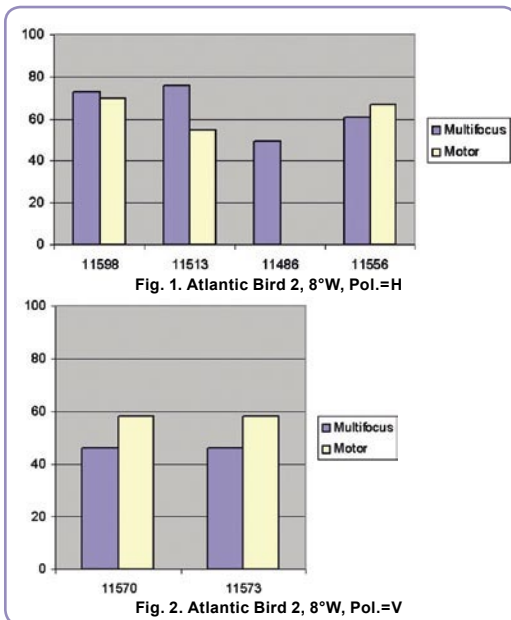

Veliko natjecanje: toroidalna antena s dva reflektora protiv motorizirane antene

Peter Miller

Kad donesete odluku da je vrijeme da počnete gledati kanale s više od jednog satelita, obično ne razmišljate o kupnji i postavljanju novih satelitskih antena. Tko bi uopće poželio pretvoriti svoj vrt u farmu antena? Stanovnici velikih gradova imaju još manje izbora. Tako, umjesto da dodate nove antene, obično ćete razmatrati jednu od dvije mogućnosti: motorizirati postojeću antenu ili je zamijeniti multifokus antenom s nekoliko LNB-a. No, može li se multifokus antena mjeriti s mogućnostima motoriziranog sustava (koji, kada je pravilno usmjeren ima istu kvalitetu signala kao i fiksna antena te veličine)?

ikada postavljali fiksnu antenu, ne biste trebali imati problema sa USALS motorom, naravno pod uvjetom da slijedite upute korak po korak.

Natjecatelji

Odlučili smo koristiti antenu od 90 cm, što je razumni kompromis između promjera antene i prijemnih mogućnosti. Oba učesnika u natjecanju proizvodi su vrlo poznatih tvrtki.

Prvi natjecatelj bila je antena promjera 90 cm opremljena USALS (DiSEqC 1.3) kompatibilnim motorom. Ugrađeni LNB bio je quad tipa s faktorom šuma od 0,4 dB.

Drugi je natjecatelj bila toroidalna antena s dva reflektora (glavni promjera 90 cm). Na nju smo postavili 5 LNB-a: univer-

zalne singl i dual modele različitih proizvođača, s faktorima šuma 0,2 i 0,3 dB.

Naravno, te vrijednosti su definirane kao tipične (što znači da nisu garantirane).

Instalacija