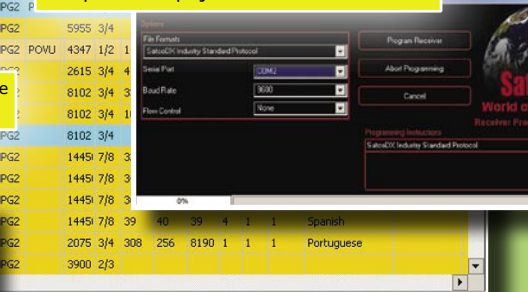

2. Kliknite na izbornik LICENSE, a zatim odaberite stavku REGISTRATION i upišite aktivacijski kod s ove stranice. Nakon što to učinite, kliknite na gumb VALIDATE KEY, a zatim na gumb EXIT. Sada možete preuzeti najnovije promjene na satelitskim transponderima kada

to poželite, pod uvjetom da je vaše računalo spojeno na Internet i da mu je dozvoljen pristup FTP-u.

**Napomena:** SatcoDX softver će raditi i bez

upisanog aktivacijskog koda ili s zastarjelim aktivacijskim kodom. Međutim, podaci o satelitima koje će program prikazivati biti će oni od posljednjeg ažuriranja ili oni koji su došli uz originalni softver pri instalaciji. Svaka verzija programa SatcoDX sadrži podatke o satelitima koji su u vrijeme nastanka te verzije softvera bili najsvježiji.

Potpuni popis kanala za svaki satelit uz sve tehničke podatke

Automatski prikaz svih satelitskih kanala koje možete gledati na vašoj lokaciji

Automatsko programiranje SatcoDX-kompatibilnih prijemnika

Ažuriranje podataka preko Interneta kada poželite zahvaljujući glavnom i pričuvnom poslužitelju