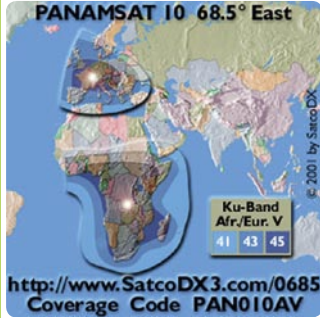

Da, trebali biste moći uhvatiti taj transponder u Oslu. Međutim, riječ je o graničnom prijemu, tako da će vam za stabilan prijem trebati antena od 1,6 m ili veća.

Kako pronaći vrijednosti azimuta i elevacije?

Upravo sam dobio rabljeni Orbit prijemni sustav s prijemnikom XD-300. U uputama za moj sustav, kod kuće, u SAD, mogao sam pronaći svoj poštanski broj, pa iz tablice pročitati azimut i elevaciju. Kako da pronađem informacije za željeni satelit u okolici Bagdada?

Vrlo jednostavno: iskoristite funkciju DishTrak na SatcoDX CD-u Svijet satelita, upišite svoju lokaciju i dobit ćete popis svih satelita koje možete gledati i odgovarajućih kutova za azimut i elevaciju.

Engleska TV u Ženevi

S obitelji selim u stan s pogledom na jug. Želio bih znati je li moguće postaviti jeftin satelitski sustav za prijem kanala iz Britanije?