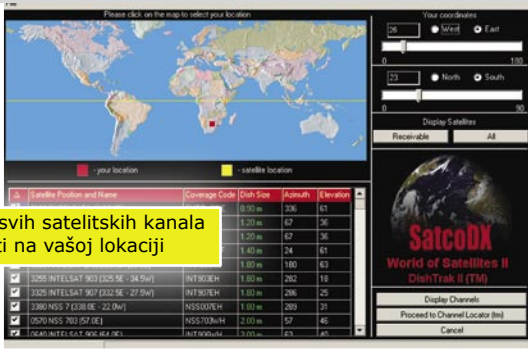

2. Kliknite na izbornik LICENSE, a zatim odaberite stavku REGISTRATION i upišite aktivacijski kod s ove stranice. Nakon što to učinite, kliknite na gumb VALIDATE KEY, a zatim na gumb EXIT. Sada možete preuzeti najnovije promjene na satelitskim transponderima kada

to poželite, pod uvjetom da je vaše računalo spojeno na Internet i da mu je dozvoljen pristup FTP-u.

**Napomena:** SatcoDX softver će raditi i bez

upisanog aktivacijskog koda ili s zastarjelim aktivacijskim kodom. Međutim, podaci o satelitima koje će program prikazivati biti će oni od posljednjeg ažuriranja ili oni koji su došli uz originalni softver pri instalaciji. Svaka verzija programa SatcoDX sadrži podatke o satelitima koji su u vrijeme nastanka te verzije softvera bili najsvježiji.

Potpuni popis kanala za svaki satelit uz sve tehničke podatke

Automatski prikaz svih satelitskih kanala koje možete gledati na vašoj lokaciji

Automatsko programiranje SatcoDX-kompatibilnih prijemnika

Ažuriranje podataka preko Interneta kada poželite zahvaljujući glavnom i pričuvnom poslužitelju