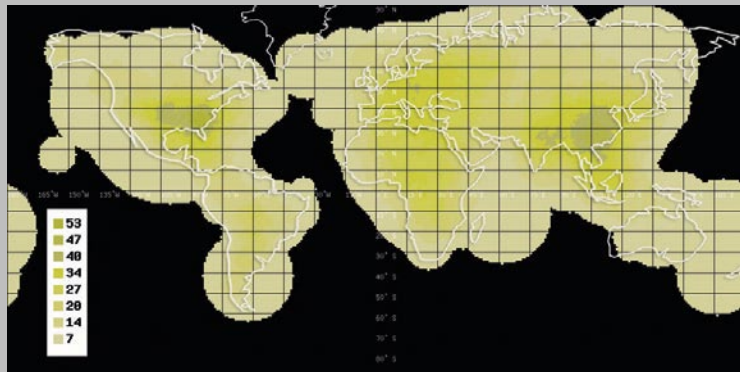

[Slika: statistička služba SatcoDX-a]

Na mapi su prikazana područja na kojima digitalni FTA programima u C pojasu dostižu barem 38 dBW. U glavnim ciljnim zonama može se gledati najviše 53 kanala