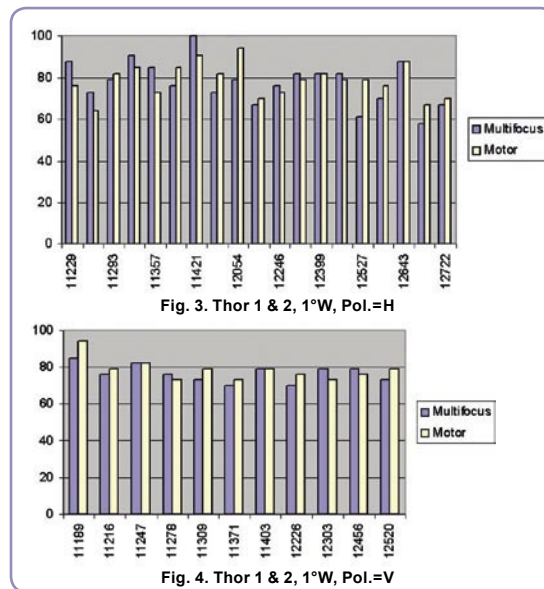

Veliko natjecanje: toroidalna antena s dva reflektora protiv motorizirane antene

Peter Miller

Kad donesete odluku da je vrijeme da počnete gledati kanale s više od jednog satelita, obično ne razmišljate o kupnji i postavljanju novih satelitskih antena. Tko bi uopće poželio pretvoriti svoj vrt u farmu antena? Stanovnici velikih gradova imaju još manje izbora. Tako, umjesto da dodate nove antene, obično ćete razmatrati jednu od dvije mogućnosti: motorizirati postojeću antenu ili je zamijeniti multifokus antenom s nekoliko LNB-a. No, može li se multifokus antena mjeriti s mogućnostima motoriziranog sustava (koji, kada je pravilno usmjeren ima istu kvalitetu signala kao i fiksna antena te veličine)?

ikada postavljali fiksnu antenu, ne biste trebali imati problema sa USALS motorom, naravno pod uvjetom da slijedite upute korak po korak.

Natjecatelji

Odlučili smo koristiti antenu od 90 cm, što je razumni kompromis između promjera antene i prijemnih mogućnosti. Oba učesnika u natjecanju proizvodi su vrlo poznatih tvrtki.

Prvi natjecatelj bila je antena promjera 90 cm opremljena USALS (DiSEqC 1.3) kompatibilnim motorom. Ugrađeni LNB bio je quad tipa s faktorom šuma od 0,4 dB.

Drugi je natjecatelj bila toroidalna antena s dva reflektora (glavni promjera 90 cm). Na nju smo postavili 5 LNB-a: univer-

zalne singl i dual modele različitih proizvođača, s faktorima šuma 0,2 i 0,3 dB.

Naravno, te vrijednosti su definirane kao tipične (što znači da nisu garantirane).

Instalacija