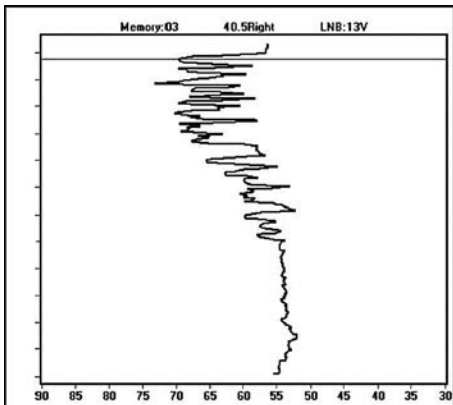

Prijem C pojasa u Europi

Ovi sateliti pokrivaju i Europu. Potpunu listu svih dostupnih kanala na ovim satelitima možete pronaći u softveru SatcoDX „Svijet satelita“.

GHz, R, 28888, 5/6 na satelitu NSS806 (40,5° zapadno) ojačao s 63 dB dBμV kada smo koristili 17K LNB na 69,3 dBμV s novim 15K LNB-om.

Rezultati testa

Od 27 satelita koji se teorijski mogu gledati na našoj poziciji (Lyon, Francuska), uspjelo nam je uhvatiti signale s njih 15. Možemo reći da je prijem C-pojasnih signala u posljednjih nekoliko godina postao znatno privlačniji: snaga emitiranja satelita se povećala, a i faktor

Jačina signala uz korištenje 15K LNB-a na 40,5° zapadno |

šuma modernih LNB-ova se smanjio, tako da je sada moguće gledati mnogo veći broj kanala na različitim satelitima nego što je to bio slučaj prije nekoliko godina.

Za sve vas koji ste zainteresirani da gledate strane kanale iz zemalja poput Japana, Brazila, Argentine, Perua, Indije, Sjeverne i Južne Amerike, ili pak Sjeverne Koreje, prijem signala u C pojasu je rješenje. Moji omiljeni sateliti su NSS806 na 40,5° zapadno i PAS 7/10 na 68,5° istočno, jer oni nude najveći izbor kanala.

Ako imate gdje postaviti veliku antenu, doista biste trebali razmotriti mogućnost da započnete istraživanje C pojasa. Svakako se isplati.