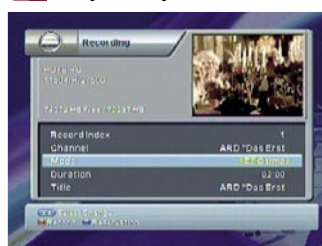

testirali moguće paralelno snimati četiri kanala s dva transpondera. Ono što izdvaja ovaj prijemnik iz mora drugih jest njegova sposobnost da vam omogući gledanje bilo kog dostupnog kanala na dva televizora u različitim prostorijama! Uz to, svaki gledatelj može sam mijenjati kanale, aktivirati i programirati snimanje i gledati ranije snimljene emisije.

Jesmo li spomenuli da ovo vrijedi i za kodirane kanale? Da, jedan CAM u stanju je isporučiti dva različita kanala u naše dvije sobe, pod uvjetom da se emitiraju na istom transponderu i da sam CAM podržava tu mogućnost. Potrebno je samo po potrebi izabrati CAM #1 ili #2.

U stvari, AF 9400 PV2R daje nam mogućnost da obje prostorije u kojima se gleda TV budu posve neovisne (ova opcija je u izbornicima nazvana master-master), ili da druga prostorija ima ograničena prava (opcija nazvana master-slave).

Druga se opcija može pokazati jako korisnom ako se drugi TV aparat nalazi u dječjoj sobi. Glavnom korisniku (master) dana je i mogućnost da spriječi prikazivanje određenih kanala na drugom televizoru (slave).

Čak je omogućeno i da bacite pogled na ono što drugi korisnik uređaja trenutno gleda. Mali piktogram televizora s brojem 1 ili 2 označava iz kog tunera potiče slika koju trenutačno gledate. Korisnik lako može na svom ekranu prebacivati između slike za sobu 1 i sobu 2. Pretpostavimo da se nalazite u sobi za roditelje (soba 1): kad vaše dijete uđe u nju, možete prebaciti na crtiće ili bilo koju drugu emisiju i gledati ih zajedno umjesto onoga što ste dotad gledali (nogometa npr).

EPG je jako dobro osmišljen. Proizvođač je omogućio i korištenje funkcije PIP (picture-in-picture) što znači da možete u prozorčiću pratiti što se daje na nekom drugom kanalu i u nekom