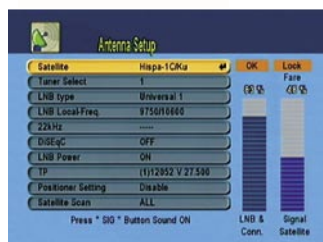

Usmjeravanje antene |