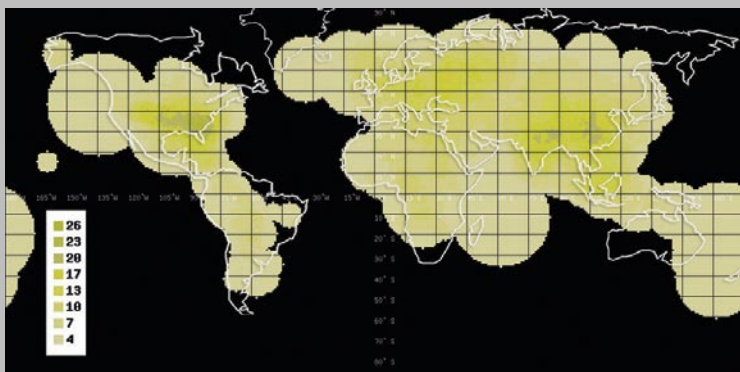

Na mapi su prikazana područja na kojima digitalni FTA programima u C pojasu dostižu barem 40 dBW. U glavnim ciljnim zonama može se gledati najviše 26 kanala. |