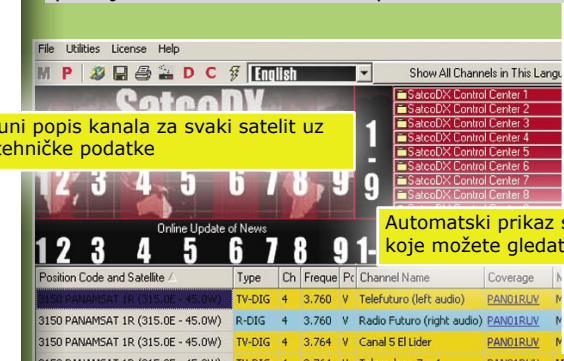

Potpuni popis kanala za svaki satelit uz sve tehničke podatke

Automatski prikaz svih satelitskih kanala koje možete gledati na vašoj lokaciji