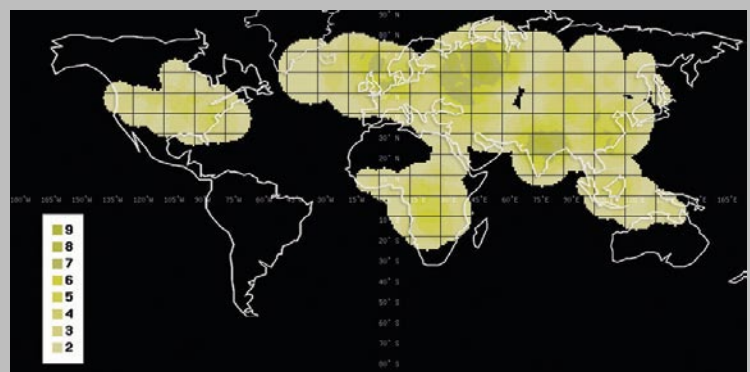

Na mapi su prikazana područja na kojima digitalni FTA programima u C pojasu dostižu barem 42 dBW. U glavnim ciljnim zonama može se gledati najviše 9 kanala. |