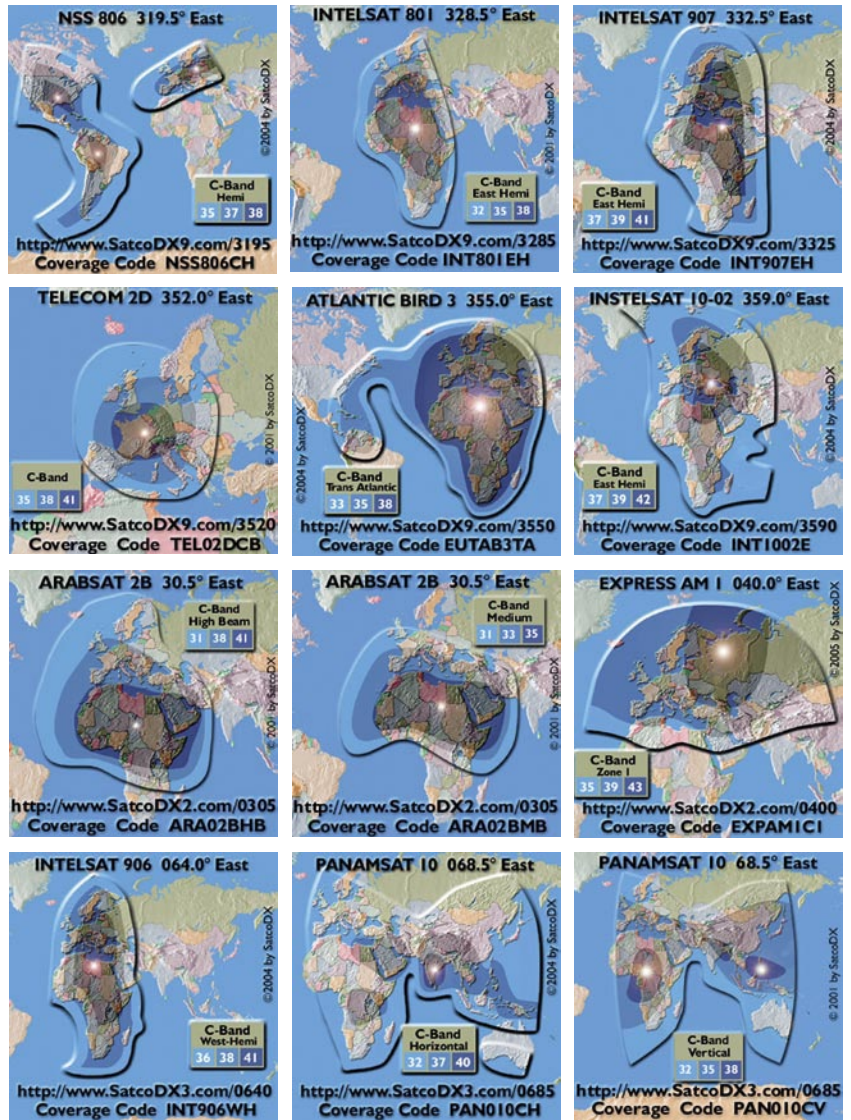

Prijem C pojasa u Europi

Ovi sateliti pokrivaju i Europu. Potpunu listu svih dostupnih kanala na ovim satelitima možete pronaći u softveru SatcoDX „Svijet satelita“.

GHz, R, 28888, 5/6 na satelitu NSS806 (40,5° zapadno) ojačao s 63 dB dBμV kada smo koristili 17K LNB na 69,3 dBμV s novim 15K LNB-om.

Rezultati testa

Od 27 satelita koji se teorijski mogu gledati na našoj poziciji (Lyon, Francuska), uspjelo nam je uhvatiti signale s njih 15. Možemo reći da je prijem C-pojasnih signala u posljednjih nekoliko godina postao znatno privlačniji: snaga emitiranja satelita se povećala, a i faktor

Jačina signala uz korištenje 15K LNB-a na 40,5° zapadno |

šuma modernih LNB-ova se smanjio, tako da je sada moguće gledati mnogo veći broj kanala na različitim satelitima nego što je to bio slučaj prije nekoliko godina.

Za sve vas koji ste zainteresirani da gledate strane kanale iz zemalja poput Japana, Brazila, Argentine, Perua, Indije, Sjeverne i Južne Amerike, ili pak Sjeverne Koreje, prijem signala u C pojasu je rješenje. Moji omiljeni sateliti su NSS806 na 40,5° zapadno i PAS 7/10 na 68,5° istočno, jer oni nude najveći izbor kanala.

Ako imate gdje postaviti veliku antenu, doista biste trebali razmotriti mogućnost da započnete istraživanje C pojasa. Svakako se isplati.