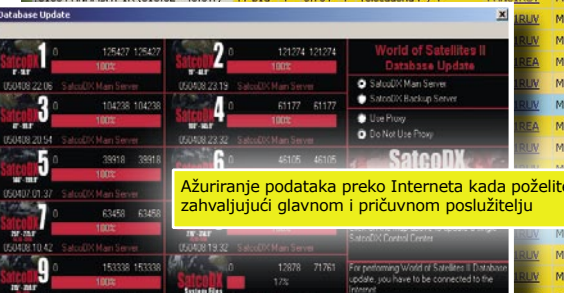

2. Kliknite na izbornik LICENSE, a zatim odaberite stavku REGISTRATION i upišite aktivacijski kod s ove stranice. Nakon što to učinite, kliknite na gumb VALIDATE KEY, a zatim na gumb EXIT. Sada možete preuzeti najnovije promjene na satelitskim transponderima kada

to poželite, pod uvjetom da je vaše računalo spojeno na Internet i da mu je dozvoljen pristup FTP-u.

**Napomena:** SatcoDX softver će raditi i bez

upisanog aktivacijskog koda ili s zastarjelim aktivacijskim kodom. Međutim, podaci o satelitima koje će program prikazivati biti će oni od posljednjeg ažuriranja ili oni koji su došli uz originalni softver pri instalaciji. Svaka verzija programa SatcoDX sadrži podatke o satelitima koji su u vrijeme nastanka te verzije softvera bili najsvježiji.

Potpuni popis kanala za svaki satelit uz sve tehničke podatke

Automatski prikaz svih satelitskih kanala koje možete gledati na vašoj lokaciji

Automatsko programiranje SatcoDX-kompatibilnih prijemnika

Ažuriranje podataka preko Interneta kada poželite zahvaljujući glavnom i pričuvnom poslužitelju