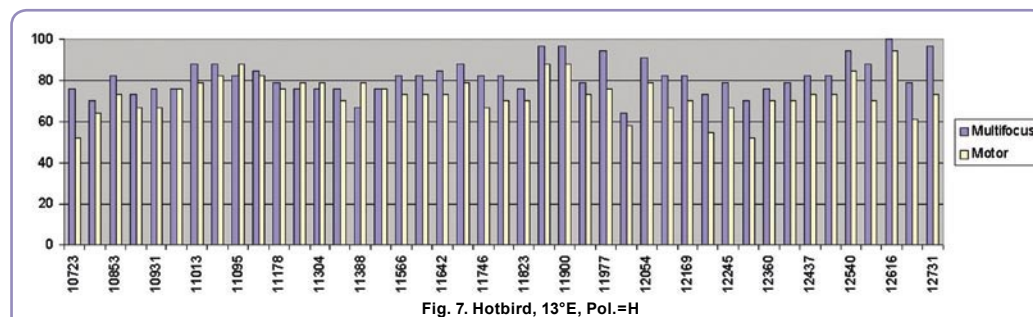

! Što vam se više dopada: antena na vrhu krova s punim pristupom svim satelitima ili fiksna antena u kutu vašeg balkona kojom možete uhvatiti signale s manjeg, ali opet dovoljno velikog broja satelita? !

teža, te kompliciranija za sklanjanje i usmjeravanje. Njen dio satelitskog luka je znatno manji ($\sim 40^\circ$), tako da ćete realno moći gledati signale s desetak satelita. Ono što je glavni nedostatak motorizirane antene predstavlja glavnu prednost multifokus antene: promjena kanala odvija se u djeliću sekunde čak i u slučaju da su s posve udaljenih satelita. Štoviše, lako možete distribuirati signal na nekoliko prijemnika i koristiti ih potpuno neovisno jedan od drugog. Nara-

vno, za to će vam trebati quattro LNB-i i multiprekidači.

Stoga, ukoliko koristite samo jedan prijemnik i nemate naviku ubijati dosadu beskrajnim mijenjanjem kanala, odlučite se za motor. No, ako vaša djeca u drugoj sobi uvijek vole pogledati nešto sasvim drugo od onoga što zaokuplja vašu pozornost, razmislite o nabavci antene s dva reflektora. I ništa ne brinite o kvaliteti signala: toroidalna antena s dva reflektora zaista je kvalitetna.