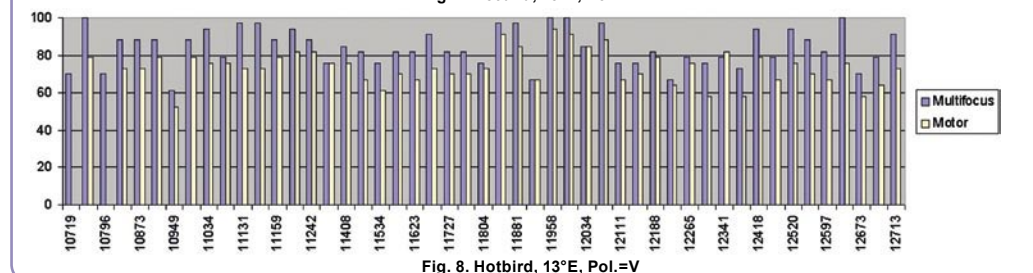

! Što vam se više dopada: antena na vrhu krova s punim pristupom svim satelitima ili fiksna antena u kutu vašeg balkona kojom možete uhvatiti signale s manjeg, ali opet dovoljno velikog broja satelita? !

teža, te kompliciranija za sklanjanje i usmjeravanje. Njen dio satelitskog luka je znatno manji ($\sim 40^\circ$), tako da ćete realno moći gledati signale s desetak satelita. Ono što je glavni nedostatak motorizirane antene predstavlja glavnu prednost multifokus antene: promjena kanala odvija se u djeliću sekunde čak i u slučaju da su s posve udaljenih satelita. Štoviše, lako možete distribuirati signal na nekoliko prijemnika i koristiti ih potpuno neovisno jedan od drugog. Nara-

vno, za to će vam trebati quattro LNB-i i multiprekidači.

Stoga, ukoliko koristite samo jedan prijemnik i nemate naviku ubijati dosadu beskrajnim mijenjanjem kanala, odlučite se za motor. No, ako vaša djeca u drugoj sobi uvijek vole pogledati nešto sasvim drugo od onoga što zaokuplja vašu pozornost, razmislite o nabavci antene s dva reflektora. I ništa ne brinite o kvaliteti signala: toroidalna antena s dva reflektora zaista je kvalitetna.