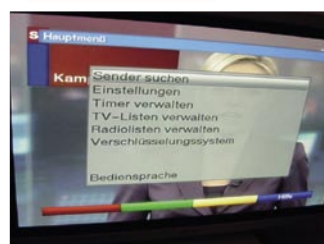

OSD na 14 jezika!