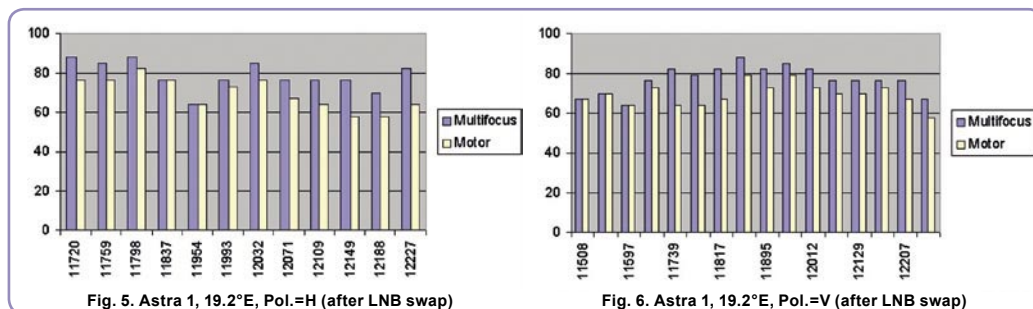

! Što vam se više dopada: antena na vrhu krova s punim pristupom svim satelitima ili fiksna antena u kutu vašeg balkona kojom možete uhvatiti signale s manjeg, ali opet dovoljno velikog broja satelita? !

teža, te kompliciranija za sklanjanje i usmjeravanje. Njen dio satelitskog luka je znatno manji ($\sim 40^\circ$), tako da ćete realno moći gledati signale s desetak satelita. Ono što je glavni nedostatak motorizirane antene predstavlja glavnu prednost multifokus antene: promjena kanala odvija se u djeliću sekunde čak i u slučaju da su s posve udaljenih satelita. Štoviše, lako možete distribuirati signal na nekoliko prijemnika i koristiti ih potpuno neovisno jedan od drugog. Nara-

vno, za to će vam trebati quattro LNB-i i multiprekidači.

Stoga, ukoliko koristite samo jedan prijemnik i nemate naviku ubijati dosadu beskrajnim mijenjanjem kanala, odlučite se za motor. No, ako vaša djeca u drugoj sobi uvijek vole pogledati nešto sasvim drugo od onoga što zaokuplja vašu pozornost, razmislite o nabavci antene s dva reflektora. I ništa ne brinite o kvaliteti signala: toroidalna antena s dva reflektora zaista je kvalitetna.