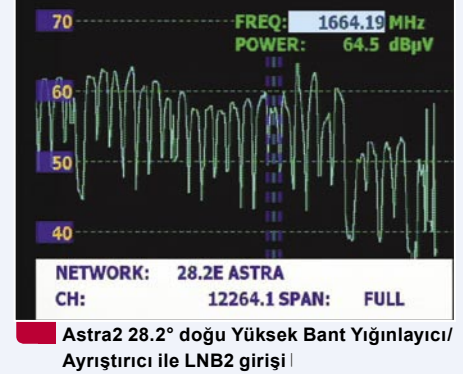

Ancak üretici firma De-Stacker Plus sisteminin 100 feet (30 metre) uzunluğundan fazla olan kablolarda kullanılmasını tavsiye etmemesine karşın bu yeni durumda bile globalinvacom Yiğınlayıcı'da hiçbir bozulma olmadı. De-Stacker Plus ile 200 feet'e (60 metre) kadar uzunluktaki kablolardan parazitsiz görüntü almak mümkün.

Sistem çiftli bir LNB'ye olduğu gibi Quattro-Çoklu-anahtara da bağlanabiliyor. Üreticinin verdiği bilgileri teyit etmek için Yiğınlayıcı'yı 5/18'lik bir çokluşalterde (Quattro LNB için dört giriş artı karasal anten girişi olan) denedik. globalinvacom bu kez de bizi hayal kırıklığına uğratmadı.

Ancak Yiğınlayıcı/Ayrıştırıcı sisteminin DiSEqC sinyalleri varken çalışmadığını söylemeliyiz. DiSEqC sinyalleri globalinvacom sisteminde geçmiyor; sadece alt ve üst bant ve polarizasyonlar arasında geçiş yapmak için gerekli 22 kHz sinyalleri kabul ediliyor. Bu nedenle Yiğınlayıcı/Ayrıştırıcı sistemi ancak şu üç şekilde kullanılabilir:

- Her biri için ayrı LNB olan iki uydu
- Çift LNB ile tek bir uydunun izlenmesi
- Quattro-LNB ve çokluşalterle tek bir uydunun izlenmesi

Yukarıda da belirttiğimiz gibi tüm karasal frekans aralığı LNB2 bağlantısı içinde kalıyor. Şekil dörtte TV Explorer II analizörünün doğrudan çokluşaltere bağlanmasıyla elde edilen frekans spektrumu

TELE-satellite World www.TELE-satellite.com/...

Download this report in other languages from the Internet:

Arabic	العربية	www.TELE-satellite.com/TELE-satellite-0809/ara/globalinvacom.pdf
Indonesian	Indonesia	www.TELE-satellite.com/TELE-satellite-0809/bid/globalinvacom.pdf
Bulgarian	Български	www.TELE-satellite.com/TELE-satellite-0809/bul/globalinvacom.pdf
Czech	Česky	www.TELE-satellite.com/TELE-satellite-0809/ces/globalinvacom.pdf
German	Deutsch	www.TELE-satellite.com/TELE-satellite-0809/deu/globalinvacom.pdf
English	English	www.TELE-satellite.com/TELE-satellite-0809/eng/globalinvacom.pdf
Spanish	Español	www.TELE-satellite.com/TELE-satellite-0809/esp/globalinvacom.pdf
Farsi	فارسی	www.TELE-satellite.com/TELE-satellite-0809/far/globalinvacom.pdf
French	Français	www.TELE-satellite.com/TELE-satellite-0809/fra/globalinvacom.pdf
Greek	Ελληνικά	www.TELE-satellite.com/TELE-satellite-0809/hel/globalinvacom.pdf
Croatian	Hrvatski	www.TELE-satellite.com/TELE-satellite-0809/hrv/globalinvacom.pdf
Italian	Italiano	www.TELE-satellite.com/TELE-satellite-0809/ita/globalinvacom.pdf
Hungarian	Magyar	www.TELE-satellite.com/TELE-satellite-0809/mag/globalinvacom.pdf
Mandarin	中文	www.TELE-satellite.com/TELE-satellite-0809/man/globalinvacom.pdf
Dutch	Nederlands	www.TELE-satellite.com/TELE-satellite-0809/ned/globalinvacom.pdf
Polish	Polski	www.TELE-satellite.com/TELE-satellite-0809/pol/globalinvacom.pdf
Portuguese	Português	www.TELE-satellite.com/TELE-satellite-0809/por/globalinvacom.pdf
Romanian	Românesc	www.TELE-satellite.com/TELE-satellite-0809/rom/globalinvacom.pdf
Russian	Русский	www.TELE-satellite.com/TELE-satellite-0809/rus/globalinvacom.pdf
Swedish	Svenska	www.TELE-satellite.com/TELE-satellite-0809/sve/globalinvacom.pdf
Turkish	Türkçe	www.TELE-satellite.com/TELE-satellite-0809/tur/globalinvacom.pdf

Available online starting from 25 July 2008