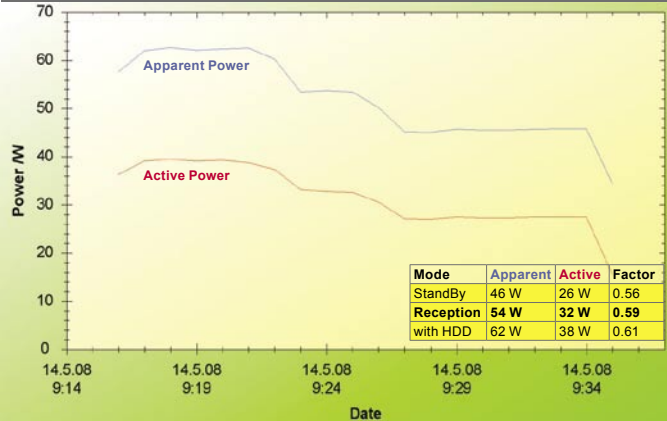

ENERGY DIAGRAM

Enerji Diyagramı: 09.16'da cihaz açılıyor ve 09.17'de sabit disk etkinleştirilerek çalışmaya başlıyor. 09.22'de kapatılıyor ve 09.27'de standby moduna getiriliyor. 09.34'de alıcının fişi duvardan çekiliyor.