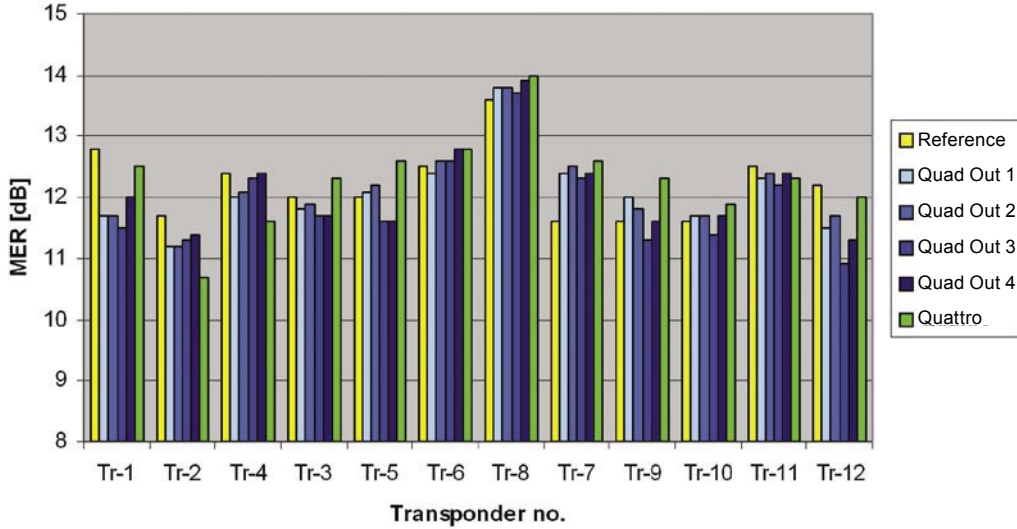

Şekil 4. Dörtlü ve quattro GT-SAT LNB'lerin gürültü performansı ve referans LNB

LNB ise referans LNB'den daha iyi sonuç verdi.

Genel olarak söylendiğinde günümüzün düşük gürültü değerli LNB'leri ile karşılaştırıldığında Diamond serisi çıkış gücünde belirgin bir şekilde daha iyi olduğu halde gürültü performansı açısından aşağı yukarı aynı seviyelerde görüyor.

Son olarak, LNB'lerin harcadığı elektriği ölçtük, 2. tabloda sonuçları görüyorsunuz. Tekli model 100 mA'dan daha az harcarken, çiftli ve dörtlü modeller 200 mA altında akım çektiler. Bu değerler normal bir LNB'den biraz daha fazla; ama çıkış gücü düşünülduğünde normal karşılanması gerekir.

Bu LNB'ler sinyal almanın güç olduğu bölgeler için mükemmel ve kötü havalarda sinyal kaybına karşı iyi bir çözüm oluşturuyor.

da bazılarında daha iyi sonuçlar verdiler! Tüm sonuçlar değerlendirildiğinde GT-SAT Diamond serisinin referans LNB'den daha iyi olduğu söylenebilir. Ama özel olarak örneğin 4. şekilde görülen dörtlü LNB'yle karşılaştırsak sonuçlar biraz daha kötüydü. Quattro

Uzman Görüşü

+

Yüksek çıkış gücü sayesinde koaksiyel kabloyu 30-50 metre kadar uzatabilir ve sinyal kayıplarına karşı kendinizden emin olabilirsiniz. Normal LNB'lerle boy ölçüşebilecek kadar iyi gürültü performansı. Bağlantılar birbirine çok yakın değil. Tüm modellerde F-bağlantı koruyucuları mevcut. İyi işçilik.

-

Yok