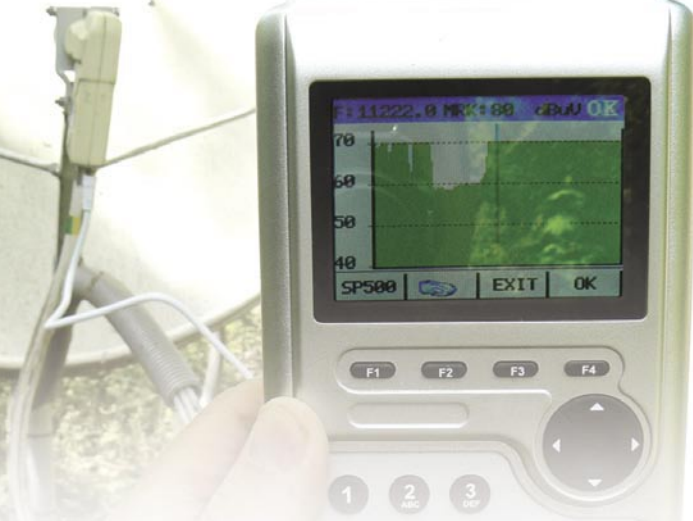

bölgesinden düzinelere şehir cihazın hafızasına yüklenmiş olarak geldiği için büyük bir ihtimalle bulunduğunuz yerin coğrafi koordinatlarını araştırmak zorunda bile kalmayacaksınız. Bulduğunuz şehir listede yer almıyorsa bile, bu listeyi düzenlemek ve yeni şehirler eklemek zor bir iş değil. DishPointer.com gibi internet siteleri bulduğunuz yerin konum bilgilerini öğrenmek için çok yararlı siteler. Sinyal metrenin Avrupa yazılımlı versiyonunda 64 uydu konumu yüklenmiş ve aynı yörünge noktasına birkaç uydu konumlandığı durumlarda her uydu ayrı ayrı listelendiği için özel olarak tek başına seçilebiliyor.

Bu önemli bir özellik; çünkü aynı yörüngeyi paylaşsalar da bazı uydular sıklıkla farklı ayak izlerine sahiptirler, yani bulunduğunuz coğrafi koordinatlarda yalnızca size doğru ışın gönderen uydulardan yeterince güçlü sinyal alabilirsiniz. 28.2° Doğu ASTRA2D uydusu bunun Avrupa'daki klasik örneği olarak verilebilir. İngiltere ve İrlanda'da bu uydunun sinyalleri 70 santimlik antenlerle alınabilirken aynı uydudan sinyal alabilmek için Avusturya'nın doğusunda 3 metrelik anten kullanmak gerekir. Diğer yandan ASTRA2A ve ASTRA2B aynı konumda bulunmalarına karşın Avrupa'dan küçük antenlerle izlenebilir.

Listedeki her uydu da ayrıca kendi transpondör listesine sahip ve tabii ki bu transpondör listeleri de gerektiğinde düzenlenebiliyor ya da genişletilebiliyor. Üretici düzenli aralıklarla güncellenen listeleri internet sitesinde yayınlıyor. İsteyenler her an en güncel listelere www.SatcoDX.com adresinden ya da TELE-satellite dergisiyle birlikte verilen CD-ROM üzerindeki "World of Satellites" programıyla ulaşabilirler.

Gerekli tüm parametreler