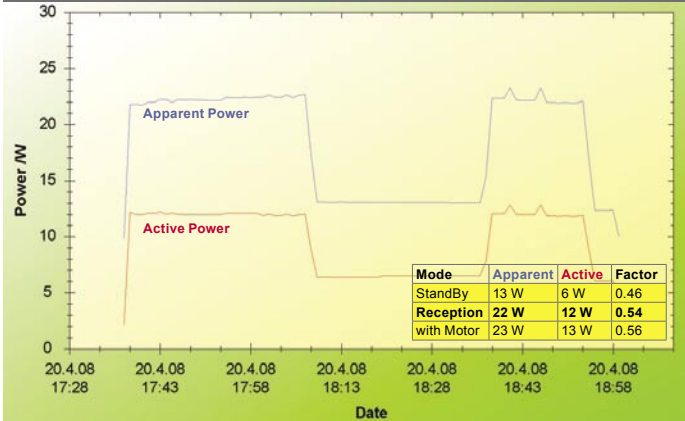

radyo listeleri oluşturmanıza imkan tanıyor. Kanal listeleri silinse bile uydu ve transpondör listeleri değişmeden kaldığı için isterseniz kanalları tekrar organize etmek üzere istediğiniz gibi silip yeni taramalar yapabilirsiniz.

Uzman Görüşü

+

Kullanışlı tüm özellikleri içinde barındıran arabilimi ve konforlu kullanımıyla modern bir uydu alıcısı.

Alfanümerik gösterge

Enerji tasarrufu

Tam DiSEqC ve USALS uyumluluğu

-
MPEG-4 desteği yok

TECHNIC DATA

Distributor	DVBShop, Brehnaer Straße 18 D-04509 Neukyhna OT Pohritzsch, Germany
Tel	+49-34954-31960
Fax	+49-34954-49233
E-Mail	webmaster@dvbshop.net
Website	www.dvbshop.net
Model	IMPERIAL DB 1 CI HDMI
DiSEqC	1.0, 1.1, 1.2, USALS
Satellites	17 preset plus additional positions
Channel Listings	All, Satellites (each for TV and Radio)
Favorites	32 (each for TV and Radio)
Teletext	Full Page Memory
EPG	Extended 5 Channel Display, Program Details for 7 Days
Timer	8 for all EPG Programs
CI-Slot	1
HDMI Output	ja
Scart Connectors	2
Audio/Video Outputs	3 x RCA
Digital Audio Output	ja
Power Supply	175 ... 250 VAC
Power Usage	6/12 Watt (Stand-By/Reception)

ENERGY DIAGRAM

Enerji Diyagramı ----- kanal geçişlerinde biraz tepe ardından standby modu ve daha sonra motorlu veya hareketli anteni çalıştırınca tekrar tepe