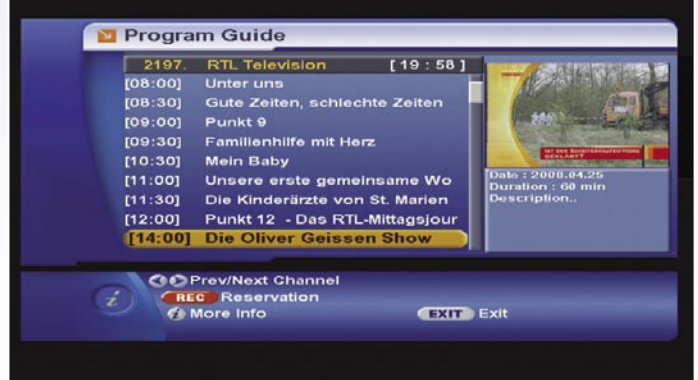

Uzman Görüşü

+

IPBOX 9000 HD Plus yeni kuşak bir HD PVR uydü alıcısı. Üretici işletim sistemini sürekli geliştirdiği için şu anda bile dileyebileceğiniz her şey sahip olan bu uydü alıcının ileride yeni özelliklerle zenginleşeceğini söylemek için kahin olmaya gerek yok.

Sinyal taramaları daha hızlı olmalıydı. Testlerimizde birkaç kez sistem kilitlemesi yaşadık.

TECHNIC DATA

Manufacturer	ABCom s.r.o., Gogolova 1, 95501 Topolcany, Slovakia
Tel	+421-38-5362-611
Fax	+421-38-5322-027
E-Mail	info@abcom.sk
Model	IPBOX 9000 HD Plus
Function	Digital HDTV PVR receiver for DVB-S, DVB-S2, DVB-C and DVB-T reception
Channel memory	10000
Satellites	161
Symbol rate	2~45 Ms/sec. (2 Ms/sec and higher in our test)
SCPC	yes
DiSEqC	1.0 / 1.1 / 1.2 / 1.3
USALS	yes
Scart	2
HDMI	yes, 520p for PAL and NTSC via HDMI not supported
A/V output	3 x RCA
YUV output	3x RCA
UHF output	no
S-Video output	yes
0/12 Volt connection	no
Dig. Audio connection	yes
Ethernet port	yes
USB 2.0 Host	yes
USB Client	yes
RS232 interface	yes
EPG	yes
C/Ku band compatible	yes
Power supply	110-245 VAC, 50/60 Hz
Power consumption	50W max. (according to manufacturer)
Dimension	375x60x280mm

ENERGY DIAGRAM

Enerji Diyagramı: 09.16'da cihaz açılıyor ve 09.17'de sabit disk etkinleştirilerek çalışmaya başlıyor. 09.22'de kapatılıyor ve 09.27'de standby moduna getiriliyor. 09.34'de alıcının fişi duvardan çekiliyor.

EPG |