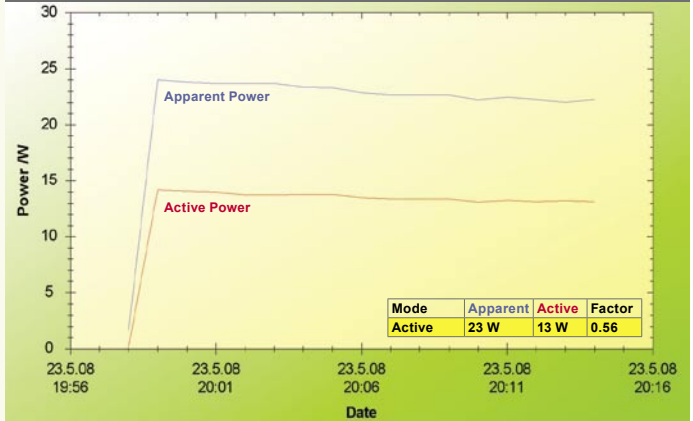

ENERGY DIAGRAM

Güç kaynağıyla dahili pil şarj ediliyor