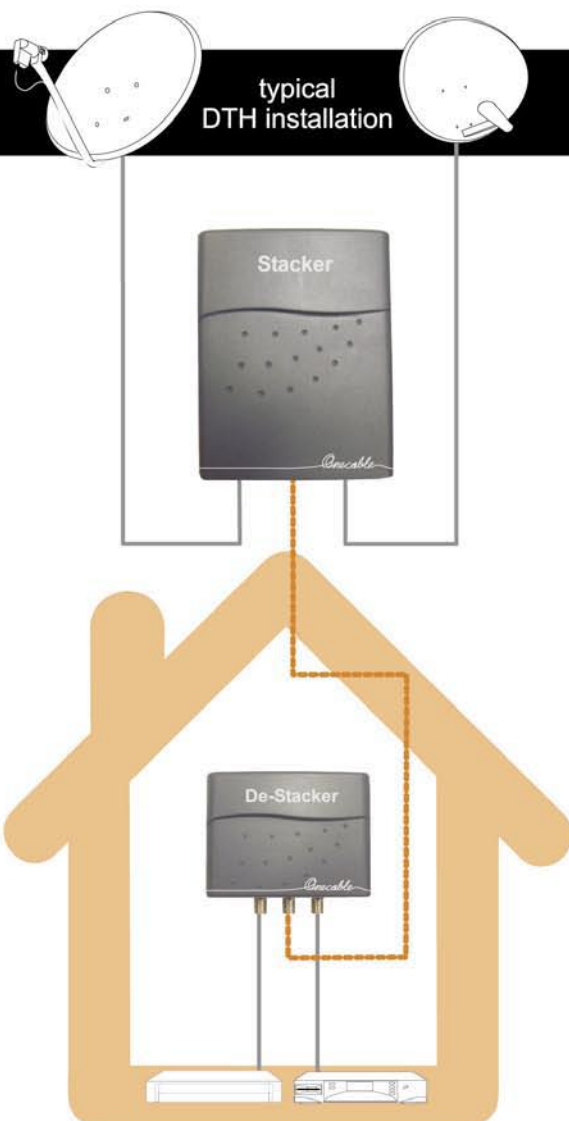

connect two LNBS to
two STBs using
onecable

Stacker De-Stacker Stacker De-Stacker *plus*

globalinvacom.com

The Stacker De-Stacker enables two IF feeds, taken from the LNB or Multi-Switch, to be combined together (with UHF) onto a single coaxial cable for connection to PVRs or independent STBs.

Two versions are available now from globalinvacom distributors:

- 'Standard' - for cable lengths up to 30m*
- '*plus*' - for cable lengths up to 60m*

* using RG6/CT100 type cable