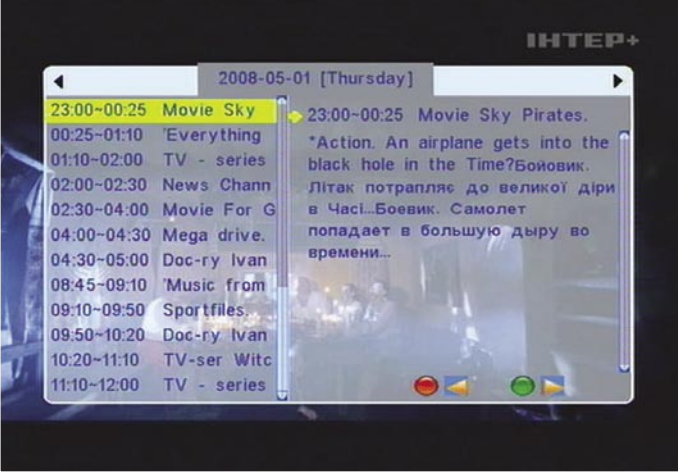

Available online starting from 25 July 2008

ren bu yeni uydu alıcının yer-yeni bir anlayış ürünü olduğu ve kullanımı kolaylığını temele alan bir tasarım olduğunu hemen görüyorsunuz. Uzaktan kumanda üzerinde Ok düğmesine basarak kanal listesini çağırduğunuzda (aynı anda on satır gösterebiliyor) izlediğiniz kanal değişmeden liste içinde serbestçe dolaşmaya devam

mesine bastığınızda izlediğiniz kanala ilişkin bilgiler gösteriliyor. TV modundayken bu kutu 5 saniye görünüp kayboluyor, Radyo modunda ise sürekli ekran üzerinde kalmaya devam ediyor. Bu kutuda şu bilgiler yer alıyor:

- Kanal no'su ve kanalın adı.
- uydu adı

Zaman tablosu |