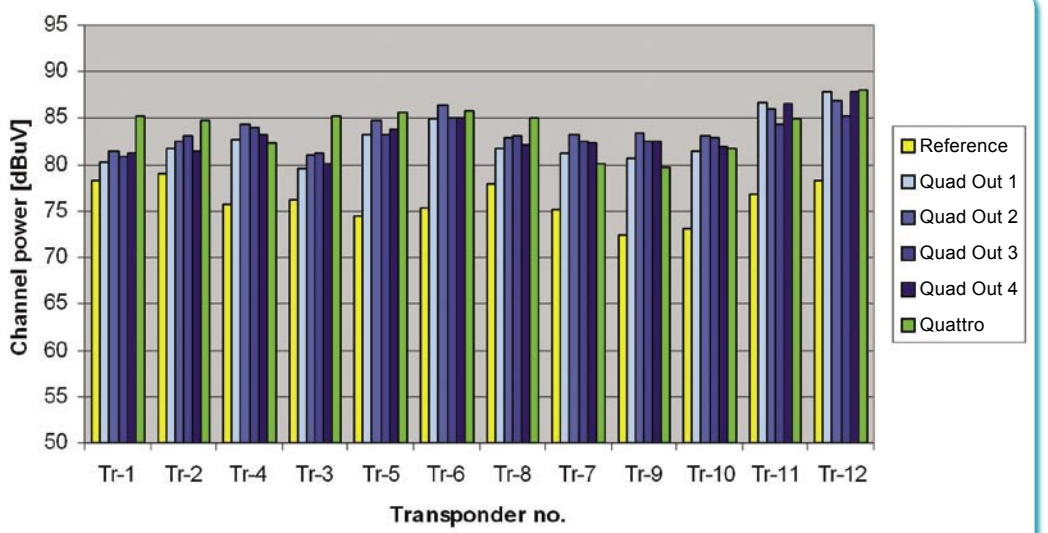

Şekil 2. Dörtlü ve quattro GT-SAT LNB çıkışlarının referans LNB ile karşılaştırılması