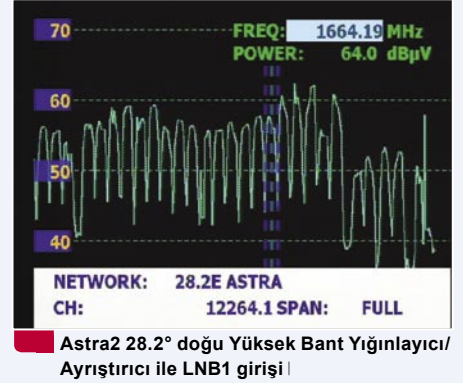

Ancak üretici firma De-Stacker Plus sisteminin 100 feet (30 metre) uzunluğundan fazla olan kablolarda kullanılmasını tavsiye etmemesine karşın bu yeni durumda bile globalinvacom Yiğınlayıcı'da hiçbir bozulma olmadı. De-Stacker Plus ile 200 feet'e (60 metre) kadar uzunluktaki kablolardan parazitsiz görüntü almak mümkün.

Sistem çiftli bir LNB'ye olduğu gibi Quattro-Çoklu-anahtara da bağlanabiliyor. Üreticinin verdiği bilgileri teyit etmek için Yiğınlayıcı'yı 5/18'lik bir çokluşalterde (Quattro LNB için dört giriş artı karasal anten girişi olan) denedik. globalinvacom bu kez de bizi hayal kırıklığına uğratmadı.

Ancak Yiğınlayıcı/Ayrıştırıcı sisteminin DiSEqC sinyalleri varken çalışmadığını söylemeliyiz. DiSEqC sinyalleri globalinvacom sisteminde geçmiyor; sadece alt ve üst bant ve polarizasyonlar arasında geçiş yapmak için gerekli 22 kHz sinyalleri kabul ediliyor. Bu nedenle Yiğınlayıcı/Ayrıştırıcı sistemi ancak şu üç şekilde kullanılabilir:

- Her biri için ayrı LNB olan iki uydu
- Çift LNB ile tek bir uydunun izlenmesi
- Quattro-LNB ve çokluşalterle tek bir uydunun izlenmesi

Yukarıda da belirttiğimiz gibi tüm karasal frekans aralığı LNB2 bağlantısı içinde kalıyor. Şekil dörtte TV Explorer II analizörünün doğrudan çokluşaltere bağlanmasıyla elde edilen frekans spektrumu

TELE-satellite World www.TELE-satellite.com/...

Download this report in other languages from the Internet:

Arabic	العربية	www.TELE-satellite.com/TELE-satellite-0809/ara/globalinvacom.pdf
Indonesian	Indonesia	www.TELE-satellite.com/TELE-satellite-0809/bid/globalinvacom.pdf
Bulgarian	Български	www.TELE-satellite.com/TELE-satellite-0809/bul/globalinvacom.pdf
Czech	Česky	www.TELE-satellite.com/TELE-satellite-0809/ces/globalinvacom.pdf
German	Deutsch	www.TELE-satellite.com/TELE-satellite-0809/deu/globalinvacom.pdf
English	English	www.TELE-satellite.com/TELE-satellite-0809/eng/globalinvacom.pdf
Spanish	Español	www.TELE-satellite.com/TELE-satellite-0809/esp/globalinvacom.pdf
Farsi	فارسی	www.TELE-satellite.com/TELE-satellite-0809/far/globalinvacom.pdf
French	Français	www.TELE-satellite.com/TELE-satellite-0809/fra/globalinvacom.pdf
Greek	Ελληνικά	www.TELE-satellite.com/TELE-satellite-0809/hel/globalinvacom.pdf
Croatian	Hrvatski	www.TELE-satellite.com/TELE-satellite-0809/hrv/globalinvacom.pdf
Italian	Italiano	www.TELE-satellite.com/TELE-satellite-0809/ita/globalinvacom.pdf
Hungarian	Magyar	www.TELE-satellite.com/TELE-satellite-0809/mag/globalinvacom.pdf
Mandarin	中文	www.TELE-satellite.com/TELE-satellite-0809/man/globalinvacom.pdf
Dutch	Nederlands	www.TELE-satellite.com/TELE-satellite-0809/ned/globalinvacom.pdf
Polish	Polski	www.TELE-satellite.com/TELE-satellite-0809/pol/globalinvacom.pdf
Portuguese	Português	www.TELE-satellite.com/TELE-satellite-0809/por/globalinvacom.pdf
Romanian	Românesc	www.TELE-satellite.com/TELE-satellite-0809/rom/globalinvacom.pdf
Russian	Русский	www.TELE-satellite.com/TELE-satellite-0809/rus/globalinvacom.pdf
Swedish	Svenska	www.TELE-satellite.com/TELE-satellite-0809/sve/globalinvacom.pdf
Turkish	Türkçe	www.TELE-satellite.com/TELE-satellite-0809/tur/globalinvacom.pdf

Available online starting from 25 July 2008