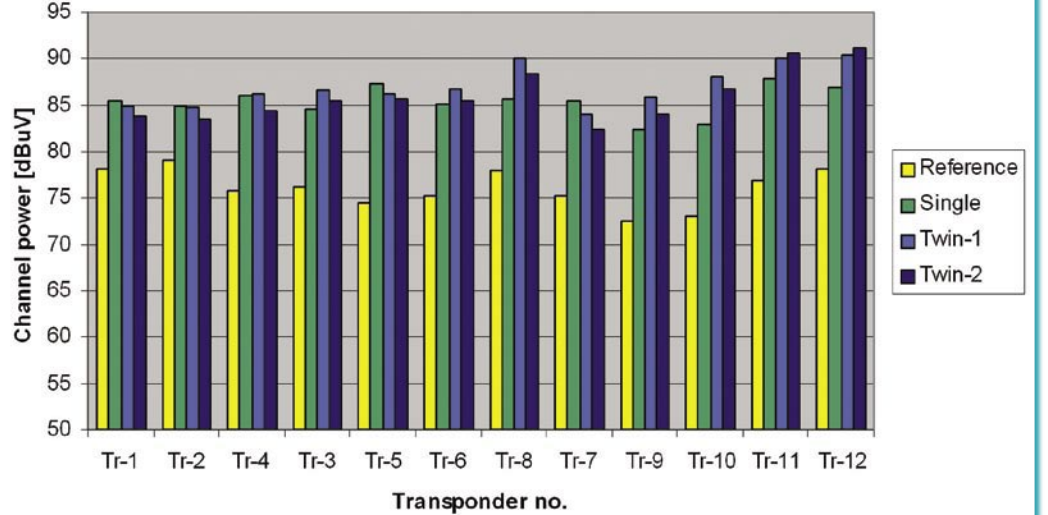

Tablo 1. Sinyal kaynağı olarak seçilen transpondörler

Şekil 1 ve 2'deki grafiklerde sonuçları görüyorsunuz. Sarı çubuk referans LNB'yi gösteriyor. Görüldüğü gibi sonuçlar fazla optimistik değil. Herkesin de göreceği gibi GT serisinin tüm üyeleri 7-12 dB'lik LNB'den çok daha güçlü sinyal veriyor. Koaksiyel kablolarda 100 metrede 20~30 dB sinyal zayıflaması olacağını da lütfen göz önünde bulundurun. Bu da 10~15 yüksekliğinde bir bina demektir!

Doğrusunu söylemek gerekirse daha ölçümlere başlamadan bu LNB'lerin normalden daha güçlü çıkış vereceklerini biliyorduk. Bu yüzden pek de şaşırmadık. Ama öyle bedavaya kimse kimseye bir şey yedirmeyiz. Bir parametreyi geliştirdiğinizde mutlaka bir diğerinden fedat etmek zorunda kalırsınız. Biz de bu nedenle gürültü değerlerinin olumsuz etkilemeyeceğini düşündük. Modülasyon hata oranını (MER) ölçtük. Transpondörlerdeki sinyallerde gürültü performansı ölçüleceği zaman bu oldukça pratik bir yöntemdir.

Şekil 3 ve 4, korkularımızın temelsiz olduğunu gösterdi. Tekli ve Çiftli LNB'ler referans LNB ile karşılaştırıldığında hemen hemen aynı seviyelerde performans gösterdiler. Gerçi bazı transpondörlerde biraz daha zayıf kalmış olsalar

Şekil 1. Tekli ve çiftli GT-SAT LNB çıkışlarının, referans LNB ile karşılaştırılması