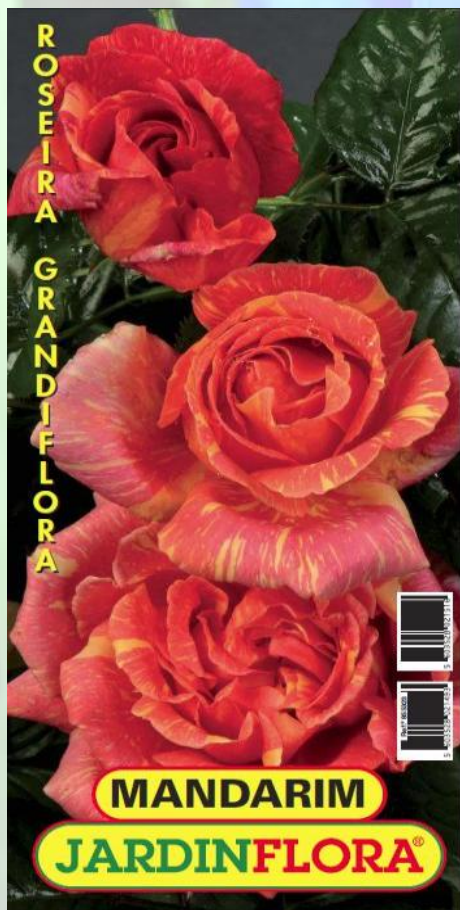

Ref. N.º 855323
MANDARIN

5603528021493