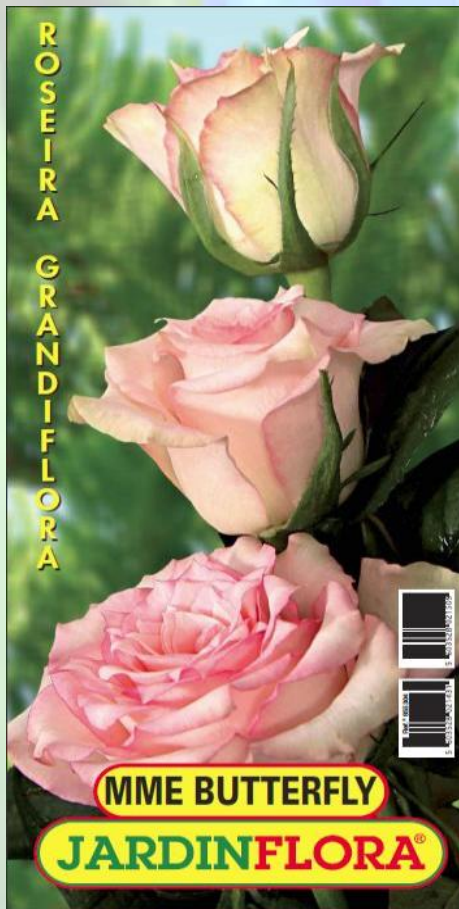

CATALOGO DE ROSEIRAS

ROSEIRAS DE FLOR GRANDE

REF.	VARIEDADE	COR
851301	CHRYSLER IMPERIAL	VERMELHA VELUDO
851302	DAME DE COEUR	VERMELHA
851303	JORO	LARANJA
851304	KARINA	ROSA
851305	LANDORA	AMARELA
851306	MAINZER FASTNACHT	AZUL
851307	MISS UNIVERSO	BICOLOR
851308	MME.A.MEILLAND	BICOLOR
851309	MR. LINCOLN	VERMELHA
851310	PERLA NEGRA	NEGRA
851311	PICADILLY	BICOLOR
851312	QUEEN ELIZABETH	ROSA CLARO
851313	SUPER STAR	LARANJA
851314	VIRGO	BRANCA
851315	WALZTIME	LILÁS

5603528026061

Ref. N.º 855301
BEST WISHES

5603528021400

Ref. N.º 855302
CADENZA

5603528021417

Ref. N.º 855303
DREAM WEAVER

5603528021424

Ref. N.º 855304
Mme BUTTERFLY