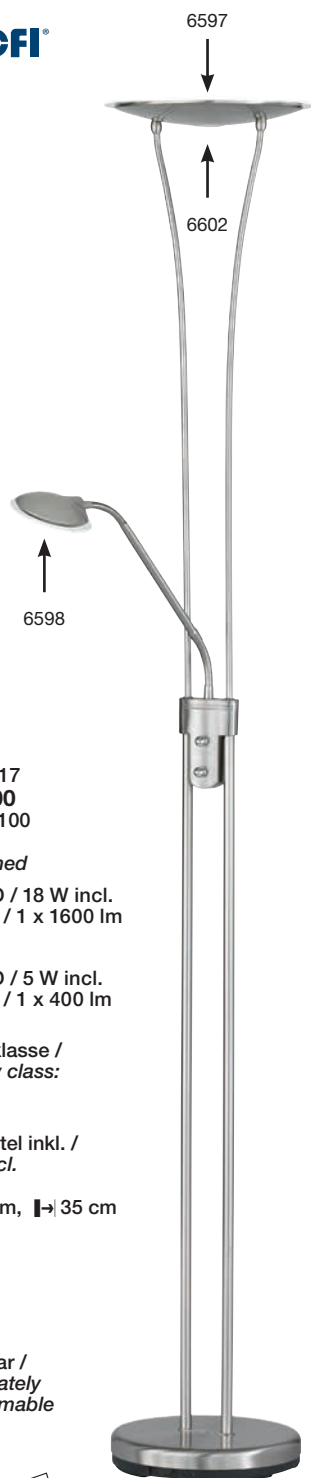

LED Light
by **WOFI**

18W
1600
Lumen

5W
400
Lumen

1 Vitro / Serie 317
3317.02.64.0000
EAN4003474281100
Nickel-matt /
Nickel matt finished

1 x LED / 18 W incl.
3000 K / 1 x 1600 lm

1 x LED / 5 W incl.
3000 K / 1 x 400 lm

Energieeffizienzklasse /
energy efficiency class:

A⁺

Markenleuchtmittel inkl. /
branded lamp incl.

∅ 28 cm, ↑ 180 cm, ⇨ 35 cm

Glas / Glass:
6597, ∅ 28 cm
6598, ∅ 10 cm
6602, ∅ 4,5 cm

getrennt schaltbar /
dimmbar / separately
switchable / dimmable

2 Vant / Serie 807
3807.03.64.0000
EAN4003474281650
Nickel-matt /
Nickel matt finished

1 x LED / 18 W incl.
3000 K / 1 x 1600 lm

1 x LED / 5 W incl.
3000 K / 1 x 400 lm

1 x LED / 3 W incl.
3000 K / 1 x 320 lm

Energieeffizienzklasse /
energy efficiency class:

A⁺

Markenleuchtmittel inkl. /
branded lamp incl.

↑ 180 cm, ⇨ 36 cm

Glas / Glass:
6599, ∅ 30 cm
6600, ∅ 5,6 cm
6601, ∅ 12 cm

getrennt schaltbar /
dimmbar / separately
switchable / dimmable

18W
1600
Lumen

5W
400
Lumen

3W
320
Lumen

18W
1600
Lumen

4W
400
Lumen