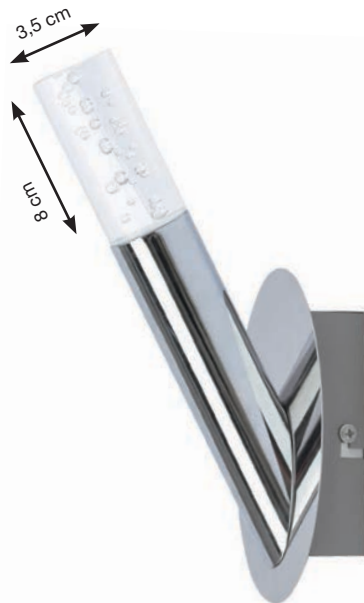

3 Midu / Serie 193
3193.05.01.0000
EAN4003474284231
Chrom / Chrome

5 x LED / 5 W incl.
3000 K / 5 x 430 lm

Energieeffizienzklasse /
energy efficiency class:

A+

Markenleuchtmittel inkl.
branded lamp incl.

Ø 50 cm, ↓ 160 cm,

Glas / Glass: 6626,
Ø 4,1 cm, ↓ 11,2 cm

5W
430
Lumen