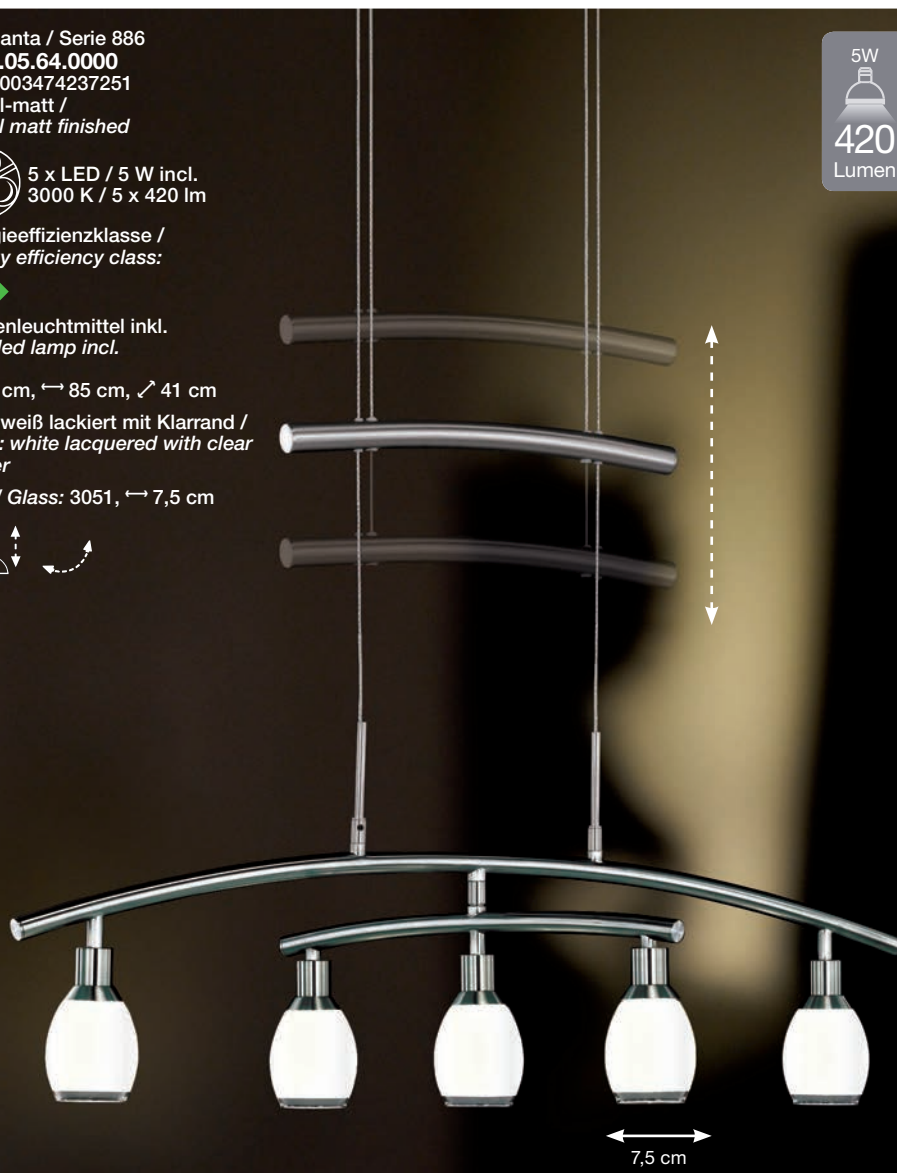

1 Atlanta / Serie 886
7886.05.64.0000
EAN4003474237251
Nickel-matt /
Nickel matt finished

5 x LED / 5 W incl.
3000 K / 5 x 420 lm

Energieeffizienzklasse /
energy efficiency class:

A⁺

Markenleuchtmittel inkl.
branded lamp incl.

↓ 150 cm, ↔ 85 cm, ↗ 41 cm

Glas: weiß lackiert mit Klarrand /
Glass: white lacquered with clear
border

Glas / Glass: 3051, ↔ 7,5 cm