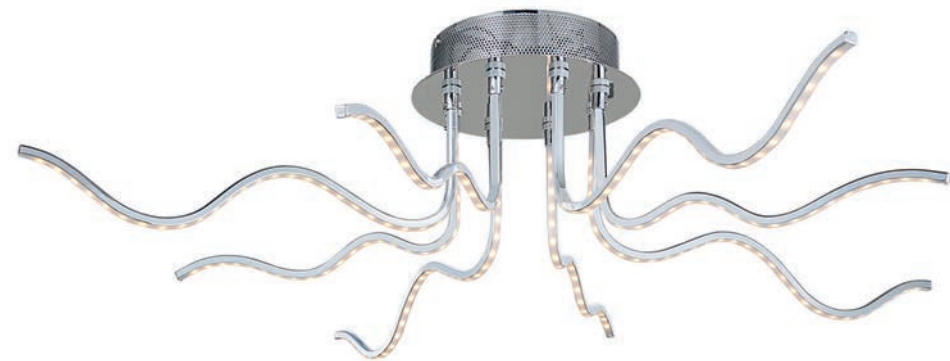

3 Aurora / Serie 759
9759.08.01.0000
EAN4003474286907
Chrom / Chrome

20 W LED incl.
3000 K / 1500 lm

Energieeffizienzklasse /
energy efficiency class:

A

Markenleuchtmittel inkl.
branded lamp incl.

Ø 90 cm, $\perp$ 23 cm

20W

1500
Lumen