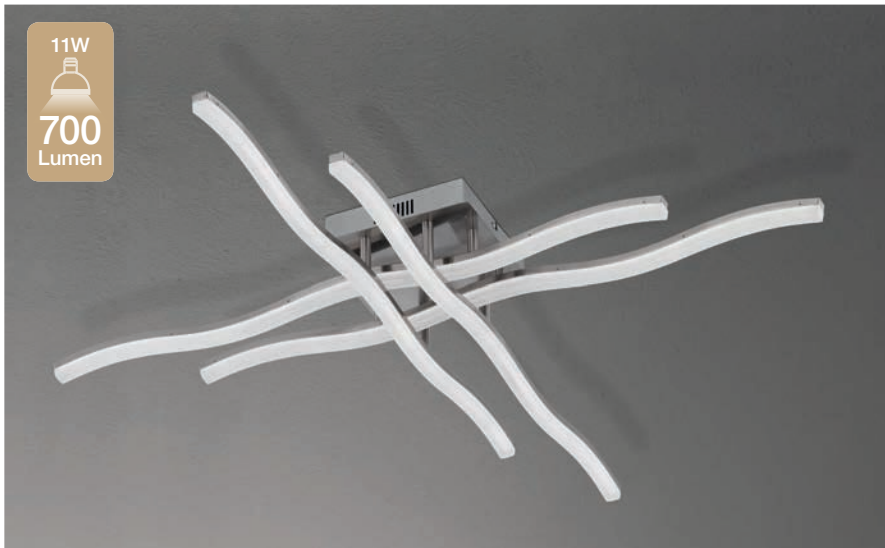

Energieeffizienzklasse /  
 energy efficiency class:

**A**

Markenleuchtmittel inkl.  
 branded lamp incl.

↓ 40,5 cm, ↔ 8,5 cm, → 10 cm

  3-Stufen dimmbar  
 3-step dimmable

10,5W  
  
**680**  
 Lumen

11W  
700  
Lumen