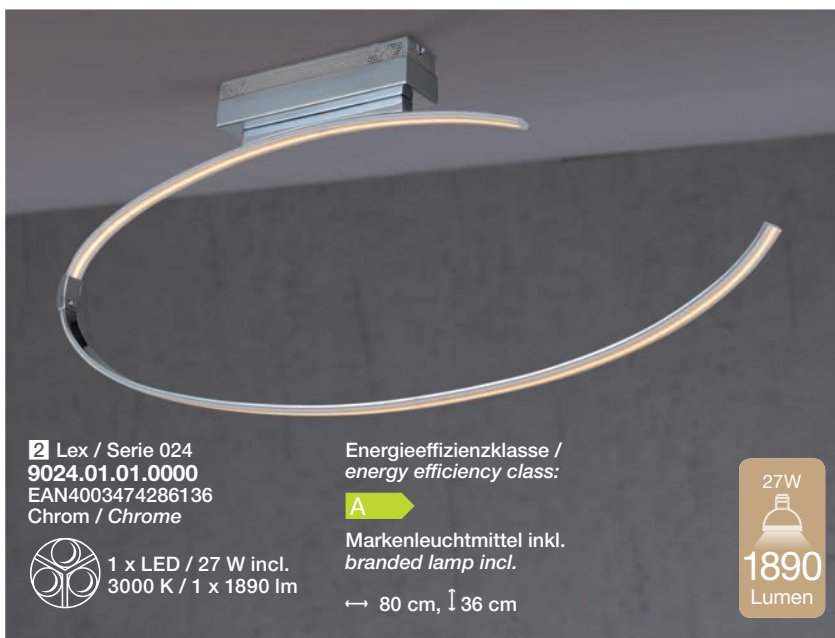

 1 x LED / 27 W incl.  
 3000 K / 1 x 1890 lm

Energieeffizienzklasse /  
 energy efficiency class:

**A**

Markenleuchtmittel inkl.  
 branded lamp incl.

↔ 80 cm, ↓ 150 cm

 27W  
**1890**  
 Lumen

**2** Lex / Serie 024  
**9024.01.01.0000**  
 EAN4003474286136  
 Chrom / Chrome