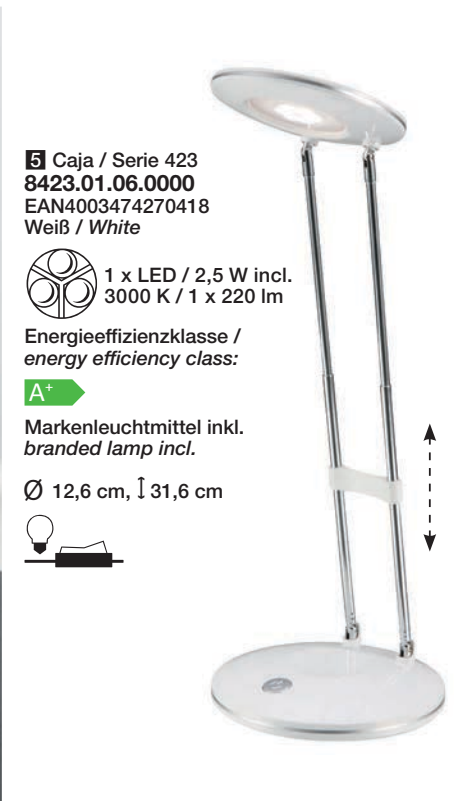

Energieeffizienzklasse /  
energy efficiency class:

A<sup>+</sup>

Markenleuchtmittel inkl.  
branded lamp incl.

Ø 12,6 cm, ↑ 31,6 cm

2,5W  
220  
Lumen

**5** Caja / Serie 423  
8423.01.06.0000  
EAN4003474270418  
Weiß / White