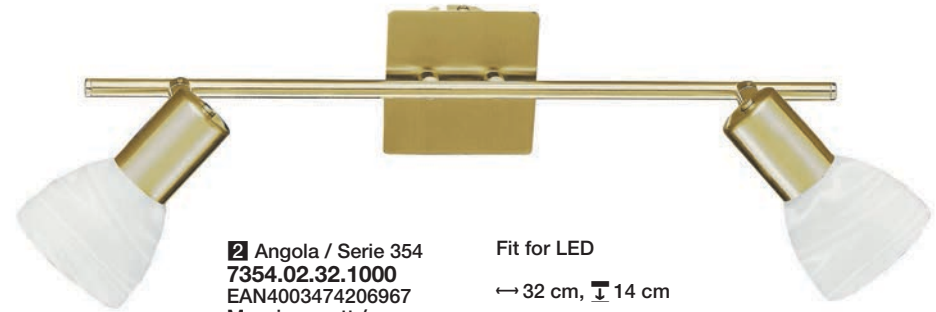

2 Angola / Serie 354
7354.02.32.1000
EAN4003474206967
Messing-matt /
Brass matt finished
geeignet für / suitable for /
Energieeffizienzklasse /
energy efficiency class:

Fit for LED

↔ 32 cm, ↓ 14 cm

Glas: Alabasterfarbig /
Glass: Alabaster coloured
Glas / Glass: 7219, Ø 7 cm