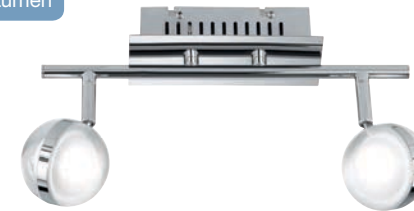

Neu!
Neu!

4 Fulton / Serie 740
7740.02.01.1000
EAN4003474304106
Chrom / Chrome

2 x LED / 6 W incl.
3000 K / 2 x 500 lm

Energieeffizienzklasse /
energy efficiency class:

A+

Markenleuchtmittel inkl.
branded lamp incl.

↔ 32 cm, ↗ 7 cm, ⌞ 19 cm

Glas / Glass: 8021, Ø 7,4 cm

2 Fulton / Serie 740
4740.01.01.0000
EAN4003474304090
Chrom / Chrome

1 x LED / 6 W incl.
3000 K / 1 x 500 lm

Energieeffizienzklasse /
energy efficiency class:

A+

Markenleuchtmittel inkl.
branded lamp incl.

↔ 17 cm, ⌞ 16 cm

Glas / Glass: 8021, Ø 7,4 cm