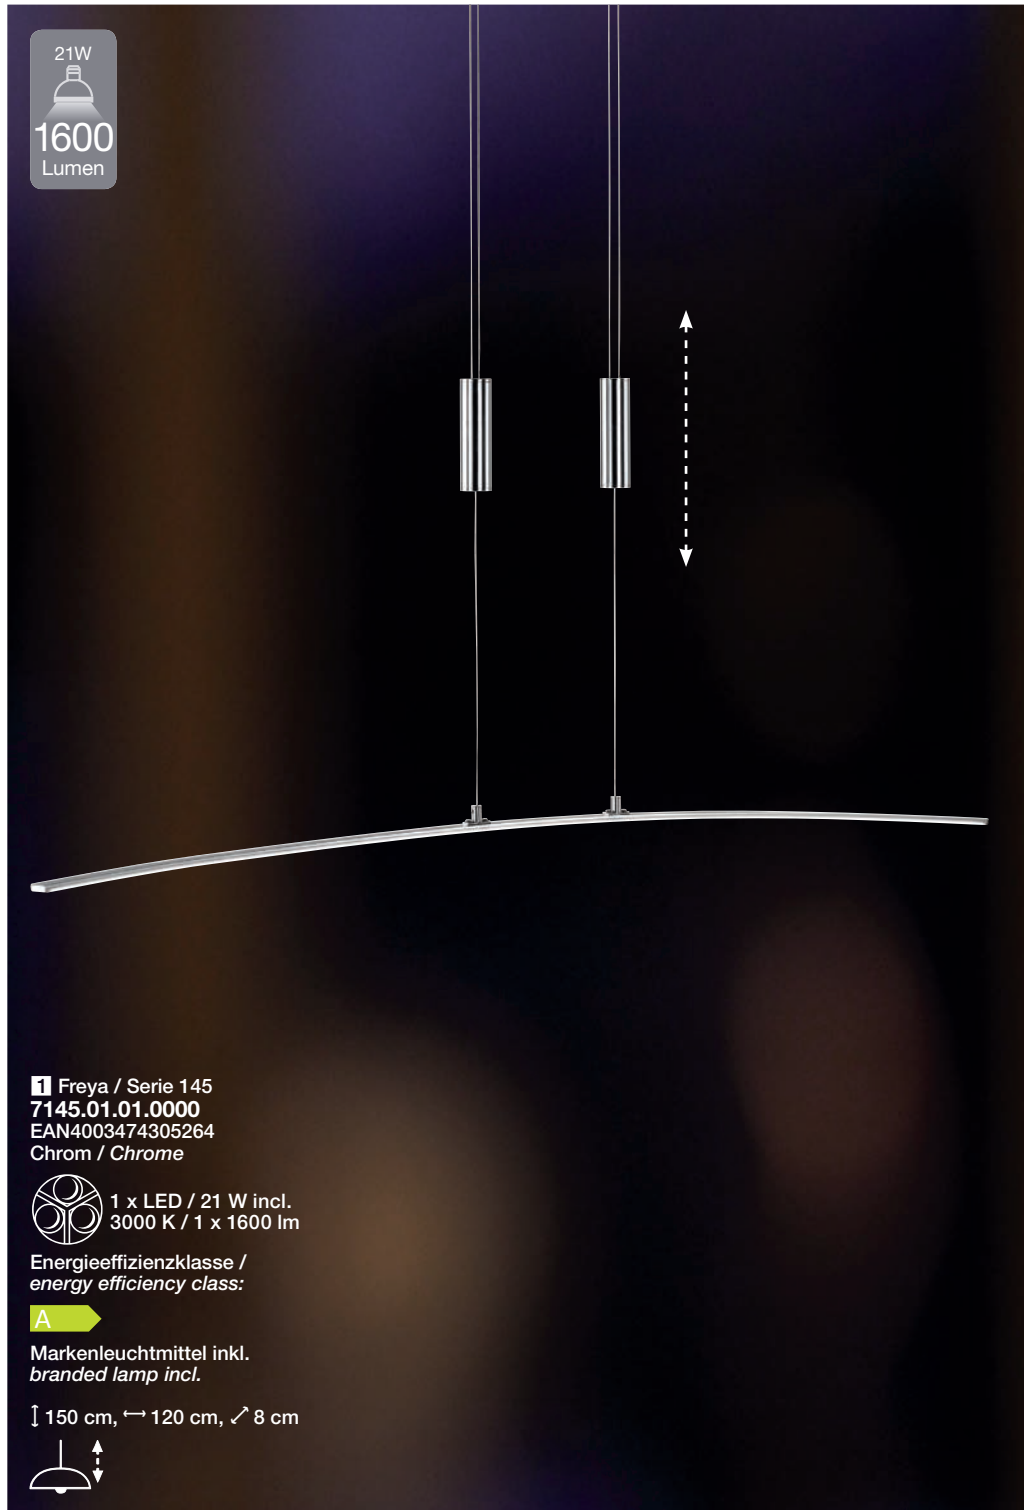

**A**

Markenleuchtmittel inkl.  
 branded lamp incl.

⌈ 150 cm, ↔ 90 cm, ↗ 10 cm

Glas / Glass: 1159, ↔ 90 cm,  
 ⌈ 3,7 cm, ↗ 12 cm

LED Light  
 by **WOFI**

21W  
1600  
Lumen

**1** Freya / Serie 145  
7145.01.01.0000  
EAN4003474305264  
Chrom / Chrome