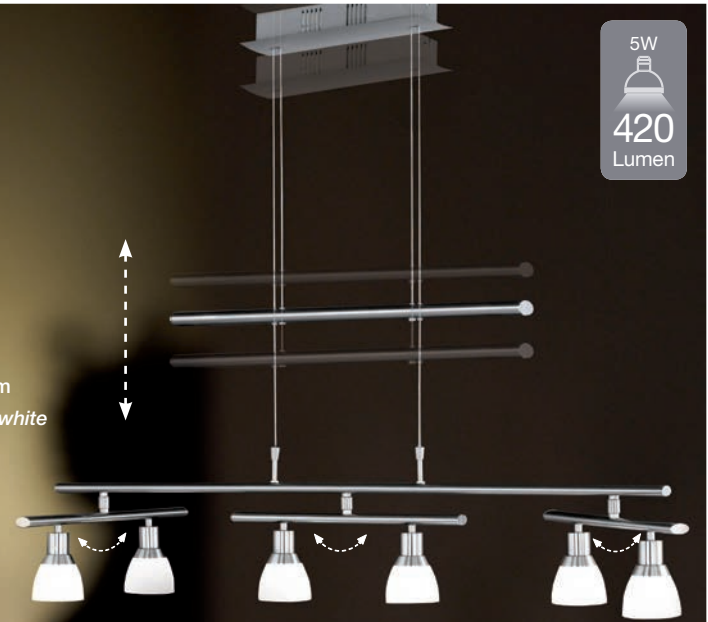

**A<sup>+</sup>**

Markenleuchtmittel inkl.  
 branded lamp incl.

↓ 150 cm, ↔ 115 cm, ↗ 37 cm

Glas: opal weiß / Glass: opal white  
 Glas / Glass: 6312, ↔ 7 cm

Dimmbar mittels geeignetem  
 Wanddimmer / dimmable by  
 suitable wall dimmer