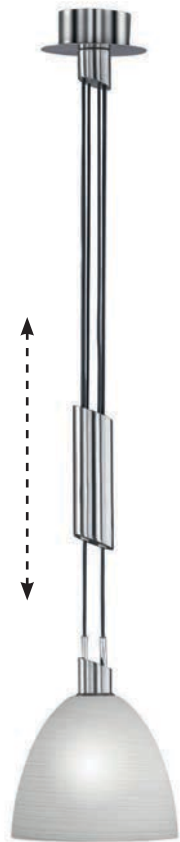

 1 x E14 LED / 4 W incl.  
3000 K / 1 x 320 lm

Energieeffizienzklasse /  
energy efficiency class:

**A+**

Markenleuchtmittel inkl. /  
branded lamp incl.

∅ 18 cm, ∩ 150 cm

Glas: weiß gewischt /  
Glass: white wipe-technique  
Glas / Glass: 7724, ↔ 18 cm