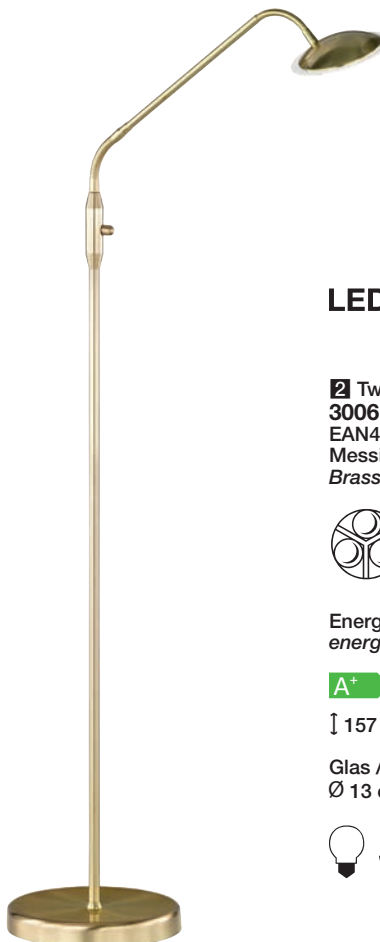

LED Light
by **WOFI**

2 Twin / Serie 006
3006.01.32.9000
EAN4003474261898
Messing-matt /
Brass matt finished

1 x LED /
4,6 W incl.
3000 K /
1 x 400 lm

Energieeffizienzklasse /
energy efficiency class:

A⁺

↑ 157 cm, → 47 cm,

Glas / Glass: 6518,
Ø 13 cm

3 Liverpool / Serie 343
8343.01.64.0000
EAN4003474207490
Nickel-matt /
Nickel matt finished

1 x G9 / 48 W incl.
2800 K / 1 x 740 lm

Energieeffizienzklasse /
energy efficiency class:

D

Markenleuchtmittel inkl. /
branded lamp incl.

HALOGEN
E20

↑ 70 cm, → 40 cm

Glas / Glass: 7950, Ø 12,7 cm