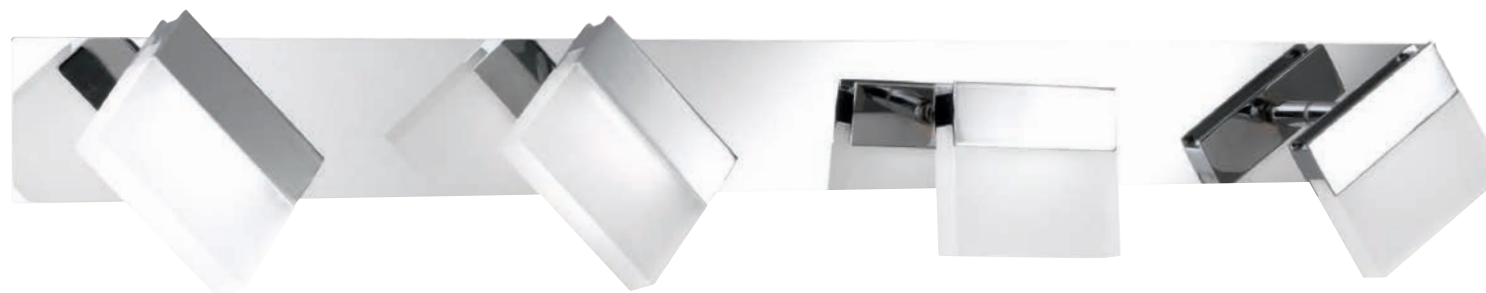

LED-Badleuchten – Eine Investition für die Zukunft

...LED bathroom lighting – an investment in the future

4 Sonett / Serie 501
7501.04.01.0044
EAN4003474296319
Chrom / Chrome

4 x LED / 4 W incl.
3000 K / 4 x 320 lm

Energieeffizienzklasse /
energy efficiency class:
A+

Markenleuchtmittel inkl.
branded lamp incl.

↑ 10 cm, ↔ 75 cm, ⇨ 10 cm

Glas / Glass: 3059,
↔ 9 cm, ↓ 6 cm

IP23