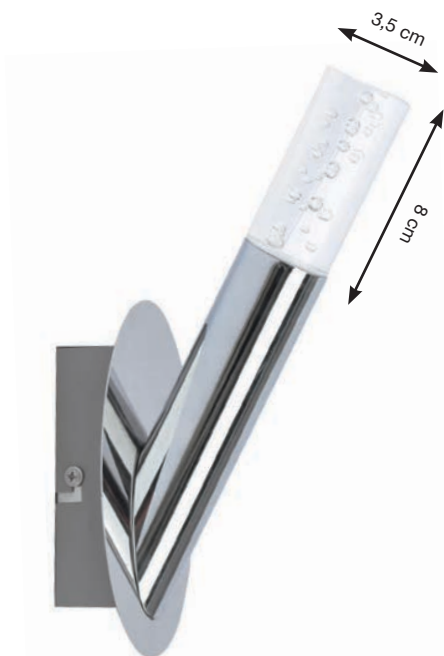

3 Midu / Serie 193
4193.01.01.0000
EAN4003474280714
Chrom / Chrome

1 x LED / 5 W incl.
3000 K / 1 x 430 lm

Energieeffizienzklasse /
energy efficiency class:

A+

Markenleuchtmittel inkl. /
branded lamp incl.

↓ 23 cm, ↔ 8,5 cm, ↗ 14 cm,

Glas / Glass: 6609,
Ø 3,5 cm, ↓ 8 cm

5W

430
Lumen