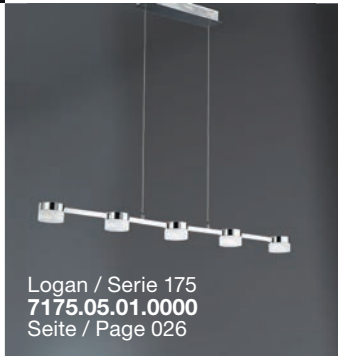

Avignon / Serie 275
7275.01.64.0000
Seite / Page 019