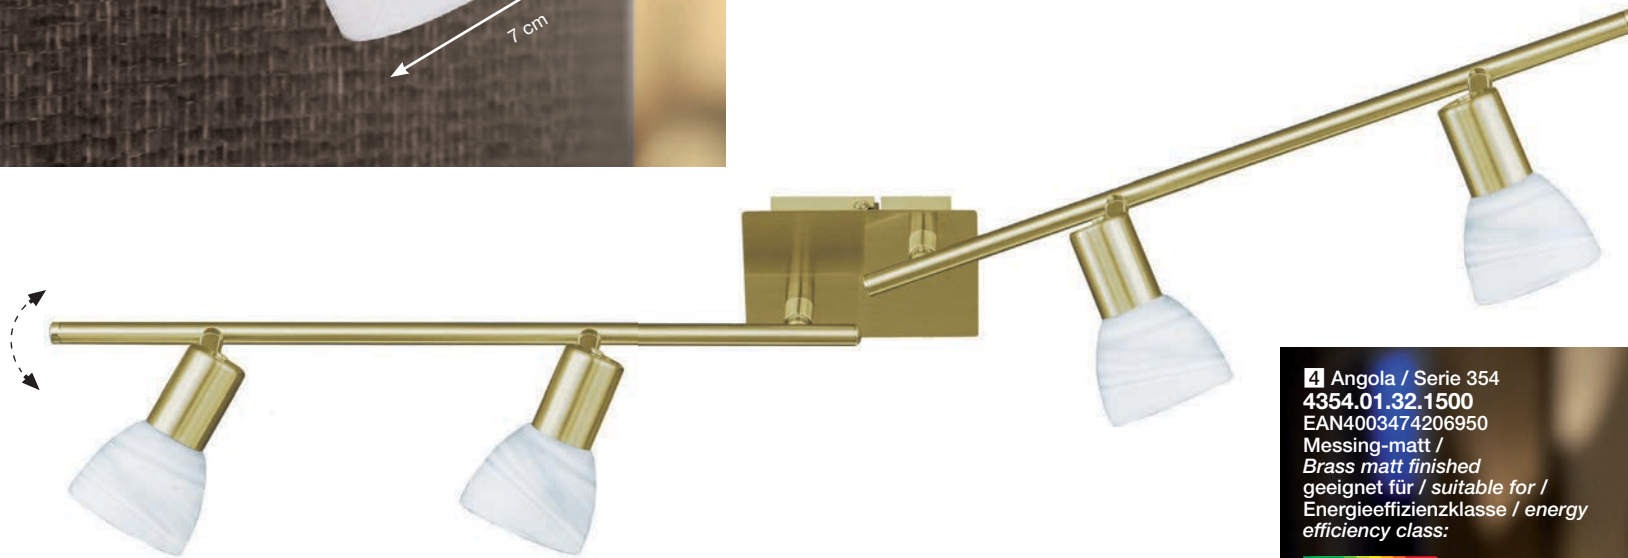

1 Angola / Serie 354
4354.01.32.1000
EAN4003474206943
Messing-matt /
Brass matt finished
geeignet für / suitable for /
Energieeffizienzklasse /
energy efficiency class:

Fit for LED

↑ 8 cm, ↔ 8 cm, ⇨ 14 cm

Glas: Alabasterfarbig /
Glass: Alabaster coloured
Glas / Glass: 7219, Ø 7 cm

2 Angola / Serie 354
7354.02.32.1000
EAN4003474206967
Messing-matt /
Brass matt finished
geeignet für / suitable for /
Energieeffizienzklasse /
energy efficiency class:

Fit for LED

↔ 32 cm, ↓ 14 cm

Glas: Alabasterfarbig /
Glass: Alabaster coloured
Glas / Glass: 7219, Ø 7 cm

3 Angola / Serie 354
9354.04.32.1000
EAN4003474206998
Messing-matt /
Brass matt finished
geeignet für / suitable for /
Energieeffizienzklasse /
energy efficiency class:

Fit for LED

↔ 92 cm, ↓ 15 cm

Glas: Alabasterfarbig /
Glass: Alabaster coloured
Glas / Glass: 7219, Ø 7 cm

4 Angola / Serie 354
4354.01.32.1500
EAN4003474206950
Messing-matt /
Brass matt finished
geeignet für / suitable for /
Energieeffizienzklasse /
energy efficiency class:

Fit for LED

↑ 8 cm, ↔ 8 cm,
⇨ 24 cm

Glas: Alabasterfarbig /
Glass: Alabaster coloured
Glas / Glass: 7219, Ø 7 cm