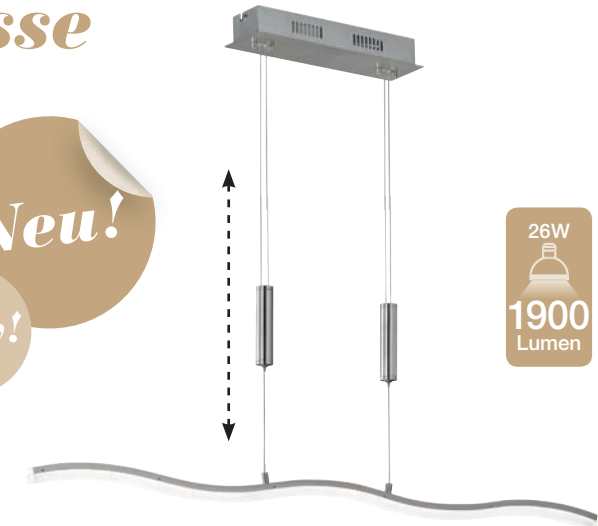

1 x LED / 11 W incl.  
3000 K / 1 x 700 lm

Energieeffizienzklasse /  
energy efficiency class:

Markenleuchtmittel inkl.  
branded lamp incl.

↓ 44,5 cm, ↔ 10 cm

Neu!  
New!

26W  
1900  
Lumen

**6** Kennett / Serie 770  
**7770.01.64.0000**  
EAN4003474304625  
Nickel-matt /  
Nickel matt finished

1 x LED / 26 W incl.  
3000 K / 1 x 1900 lm

Energieeffizienzklasse /  
energy efficiency class:

Markenleuchtmittel inkl.  
branded lamp incl.

↓ 150 cm, ↔ 100 cm

Dimmbar mittels geeignetem  
Wanddimmer / dimmable by  
suitable wall dimmer