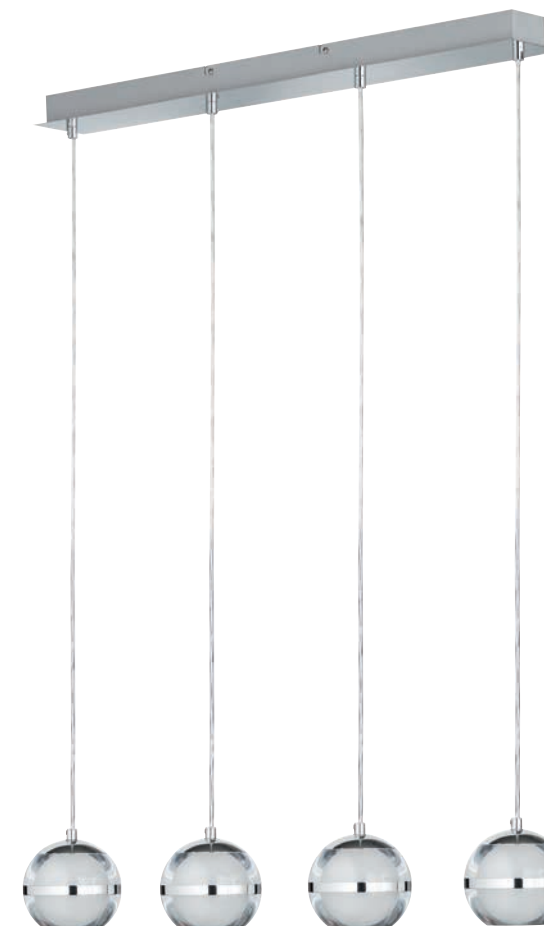

6W
500 Lumen

3 Fulton / Serie 740
7740.04.01.0000
EAN4003474302737
Chrom / Chrome

4 x LED / 6 W incl.
3000 K / 4 x 500 lm

Energieeffizienzklasse /
energy efficiency class:

A+

Markenleuchtmittel inkl.
branded lamp incl.

↑ 150 cm, ↔ 75 cm, ↗ 8,5 cm

Glas / Glass: 8019, Ø 11,7 cm, ↑ 5,3 cm
8020, Ø 11,7 cm, ↑ 4,7 cm

Weitere Leuchten zu dieser Serie
finden Sie auf Seite 114

You'll find matching products on page 114