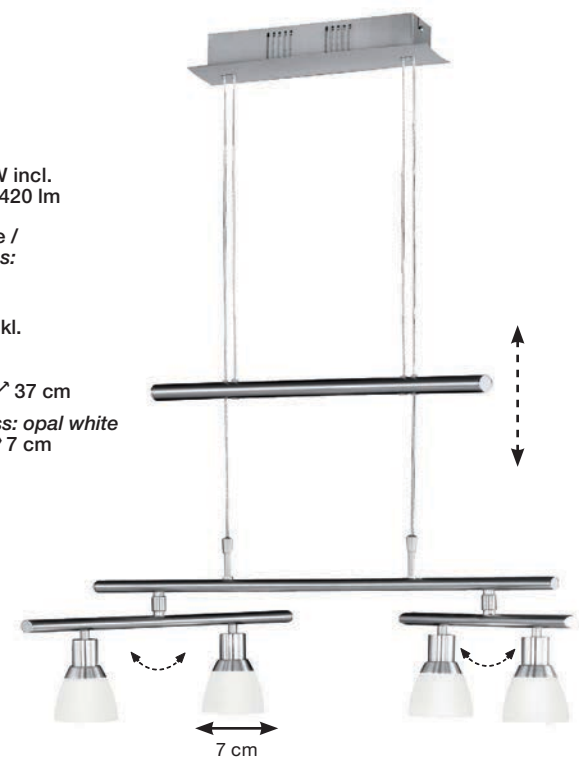

Energieeffizienzklasse /  
 energy efficiency class:

**A<sup>+</sup>**

Markenleuchtmittel inkl.  
 branded lamp incl.

↓ 150 cm, ↔ 75 cm, ↗ 37 cm

Glas: opal weiß / Glass: opal white  
 Glas / Glass: 6312, ↔ 7 cm