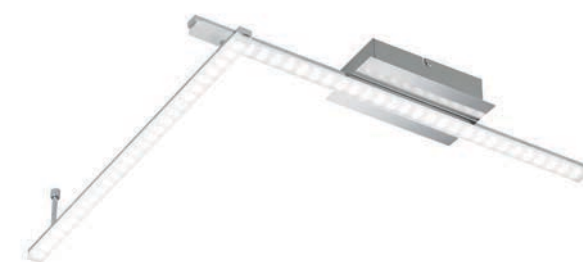

10W
820
Lumen

4 Clay / Serie 163
9163.02.01.0000
EAN4003474301402
Chrom / Chrome

Energieeffizienzklasse /
energy efficiency class:

A

Markenleuchtmittel inkl. /
branded lamp incl.

↔ 125 cm, ↗ 11 cm, ⊥ 9 cm

2 x LED / 10 W incl.
3000 K / 2 x 820 lm