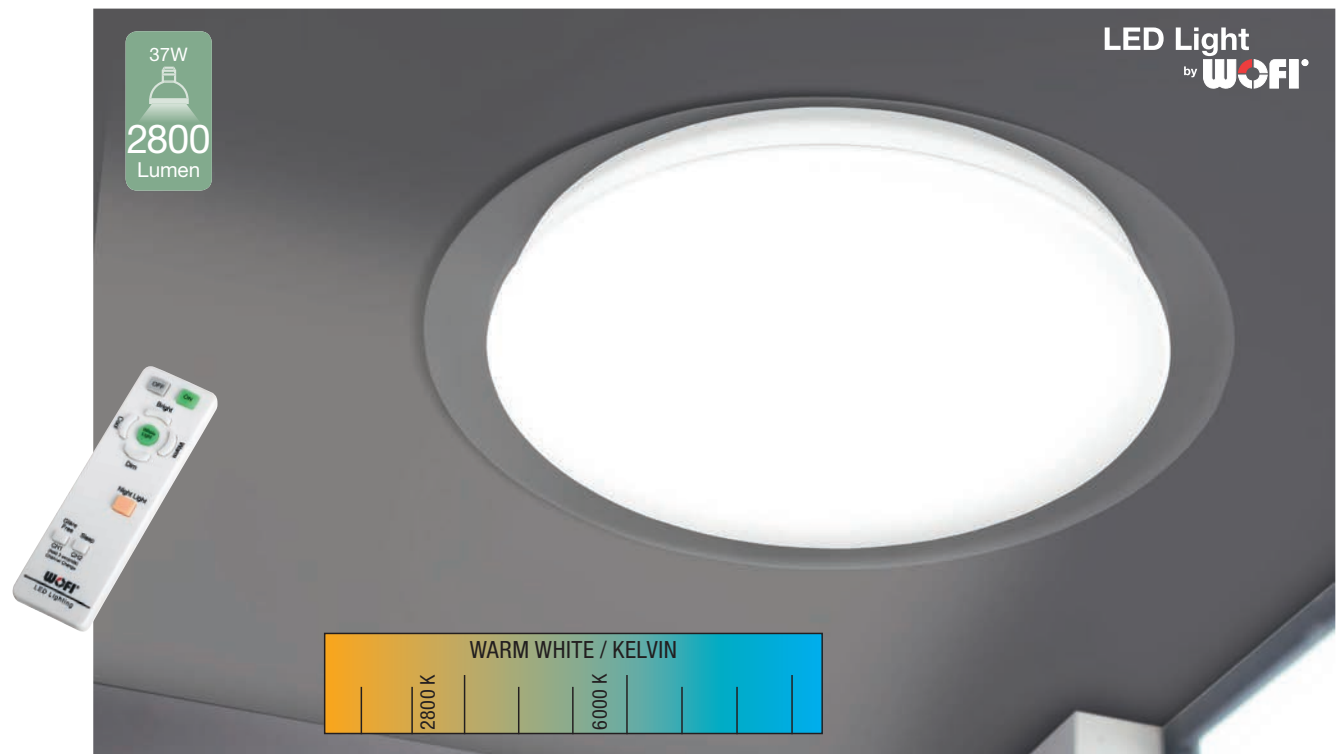

 1 x LED / 37 W incl.  
 1 x 2800 lm

Energieeffizienzklasse /  
 energy efficiency class:

**A**

Markenleuchtmittel inkl. /  
 branded lamp incl.

Ø 51 cm, 9 cm

inkl. Farbtemperaturwechsler /  
 incl. colour temperature changer  
 inkl. Nachtlicht und Schlaf-modus /  
 incl. night light and sleep mode