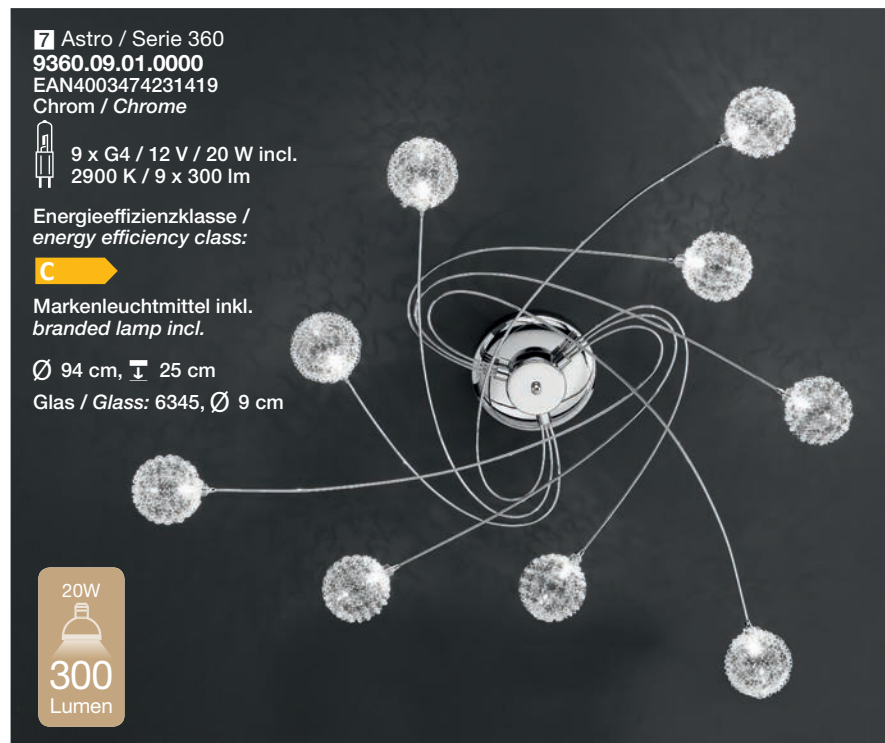

7 Astro / Serie 360
9360.09.01.0000
EAN4003474231419
Chrom / Chrome

9 x G4 / 12 V / 20 W incl.
2900 K / 9 x 300 lm

Energieeffizienzklasse /
energy efficiency class:

Markenleuchtmittel inkl.
branded lamp incl.

Ø 94 cm, 25 cm
Glas / Glass: 6345, Ø 9 cm

8 Arc / Serie 306
4306.02.01.0000
EAN4003474242507
Chrom / Chrome

2 x G4 / 12 V / 20 W incl.
2800 K / 2 x 320 lm

Energieeffizienzklasse /
energy efficiency class:

Markenleuchtmittel inkl.
branded lamp incl.

50 cm, 15 cm, 19 cm
Glas / Glass: 6345, Ø 9 cm