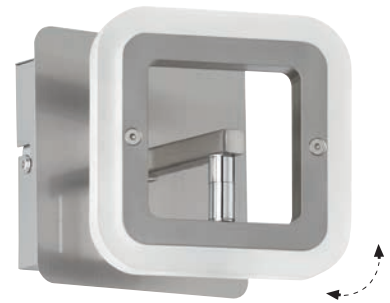

Energieeffizienzklasse /  
 energy efficiency class:

**A**

Markenleuchtmittel inkl.  
 branded lamp incl.

↔ 85,5 cm, ↓ 18,5 cm

Glas / Glass: 1158

**Ganz schön flexibel**  
 ...Light without limits

**4** Davis / Serie 507  
**8507.01.54.0000**  
 EAN4003474303086  
 Nickel-matt / Chrom /  
 Nickel matt finished / Chrome