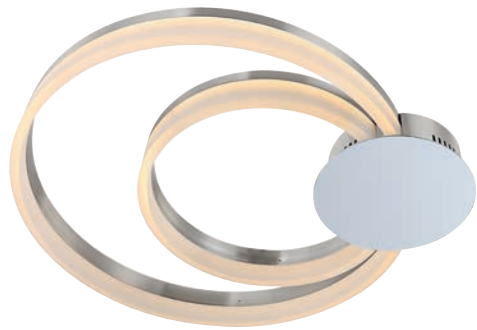

Energieeffizienzklasse /  
energy efficiency class:

**A**

Markenleuchtmittel inkl. /  
branded lamp incl.

↔ 125 cm, ↗ 11 cm, ⊥ 9 cm

2 x LED / 10 W incl.  
3000 K / 2 x 820 lm

**1** Soul / Serie 117  
**9117.01.54.0000**  
EAN4003474291031  
Nickel-matt / Chrom /  
Nickel matt finished / Chrome