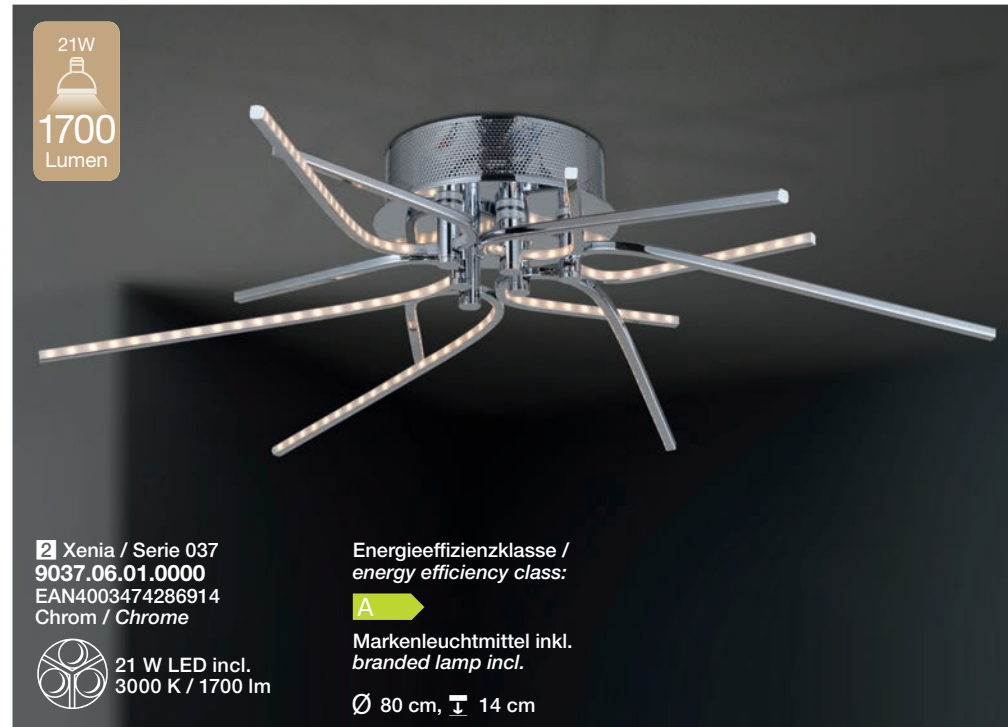

21W

1700
Lumen

2 Xenia / Serie 037
9037.06.01.0000
EAN4003474286914
Chrom / Chrome

21 W LED incl.
3000 K / 1700 lm

Energieeffizienzklasse /
energy efficiency class:

A

Markenleuchtmittel inkl.
branded lamp incl.

Ø 80 cm, $\perp$ 14 cm