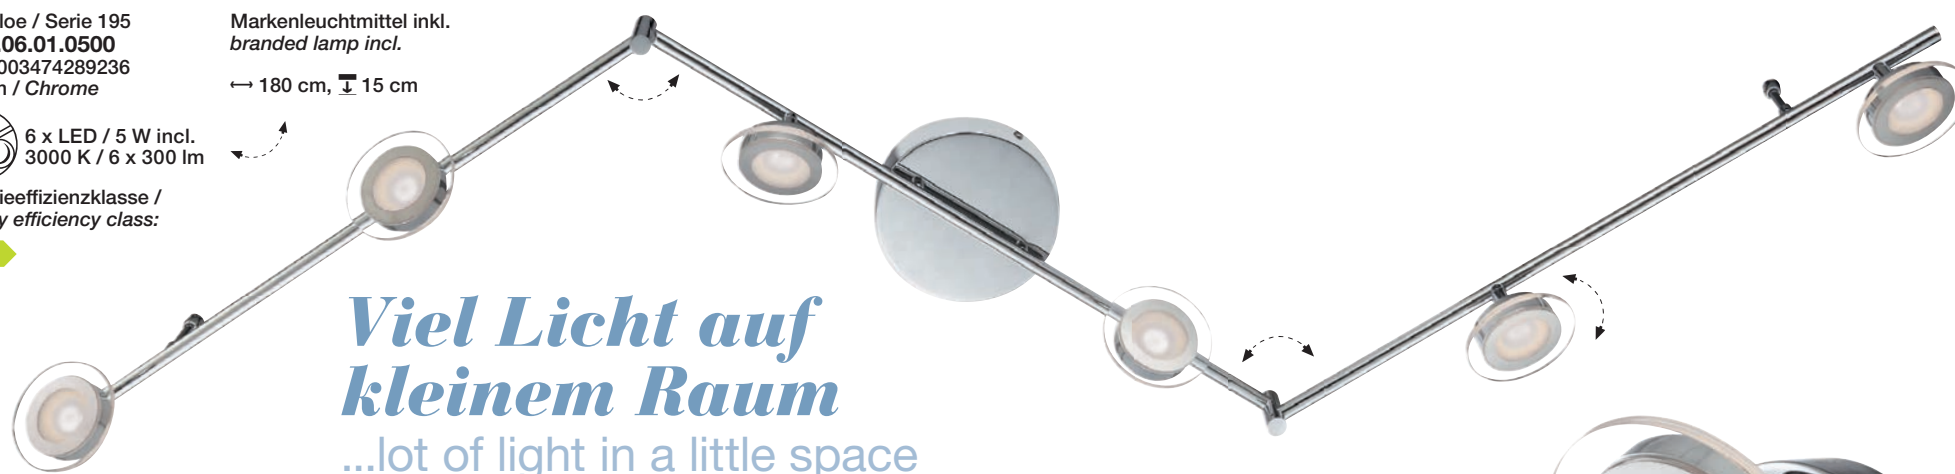

1 Chloe / Serie 195
9195.06.01.0500
EAN4003474289236
Chrom / Chrome

6 x LED / 5 W incl.
3000 K / 6 x 300 lm

Energieeffizienzklasse /
energy efficiency class:

A

Markenleuchtmittel inkl.
branded lamp incl.

↔ 180 cm, ⊥ 15 cm

**Viel Licht auf
kleinem Raum**
...lot of light in a little space

2 Chloe / Serie 195
7195.02.01.0000
EAN4003474289212
Chrom / Chrome

2 x LED / 5 W incl.
3000 K / 2 x 300 lm

Energieeffizienzklasse /
energy efficiency class:

A

Markenleuchtmittel inkl.
branded lamp incl.

↔ 36,5 cm, ⊥ 10 cm