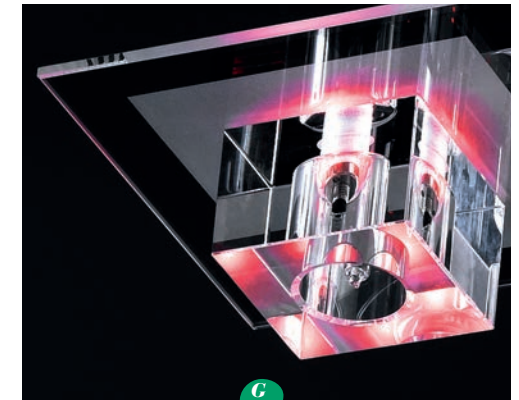

## COB/SMD Chip on Board / Surface mounted device

Das Kürzel „COB“ steht für Chip On Board. Dieses ist eine Produktionstechnologie aus der Mikroelektronik. Bei dieser Technologie, dem Drahtbonding, werden ungehauste Halbleiter direkt auf eine hoch wärmeleitende Leiterplatte geklebt und danach mit Mikrodrähten zur Platine verbunden. Zur Kontaktierung werden Gold-Drähte im Mikrometerbereich verwendet. Diese Technologie erlaubt höchste Leistungsdichten auf kleinsten Raum und ist damit sicherlich die effizienteste LED-Technologie mit einer wirkungsvollen Nutzlebensdauer von bis zu 35 Jahren. Beispielsweise kann ein 6 Watt LED-Chip der neuesten Generation die gleiche Lichtleistung, wie eine herkömmliche 60 Watt Glühlampe erzeugen. Das bedeutet eine Einsparung von bis zu 90%. Die herkömmliche Glühlampe verfügt sogar nur über eine Lebensdauer von ungefähr einem Jahr.

Der Begriff **surface-mounted device** (SMD, deutsch: oberflächenmontiertes Bauelement) ist ein Fachbegriff aus der Elektronik. SMD-Bauelemente haben im Gegensatz zu Bauelementen der Durchsteckmontage (englisch *Through Hole Technology*, THT), den „bedrahteten Bauelementen“, keine Drahtanschlüsse, sondern werden mittels lötfähiger Anschlussflächen direkt auf eine Leiterplatte gelötet (Flachbaugruppe). Die dazugehörige Technik ist die **Oberflächenmontage** (englisch: *surface-mounting technology*, SMT).

**Surface-mounted technology (SMT)** is a method for producing electronic circuits in which the components are mounted or placed directly onto the surface of printed circuit boards (PCBs). An electronic device so made is called a **surface-mount device (SMD)**. Both technologies can be used on the same board for components not suited to surface mounting such as large transformers and heat-sinked power semiconductors.