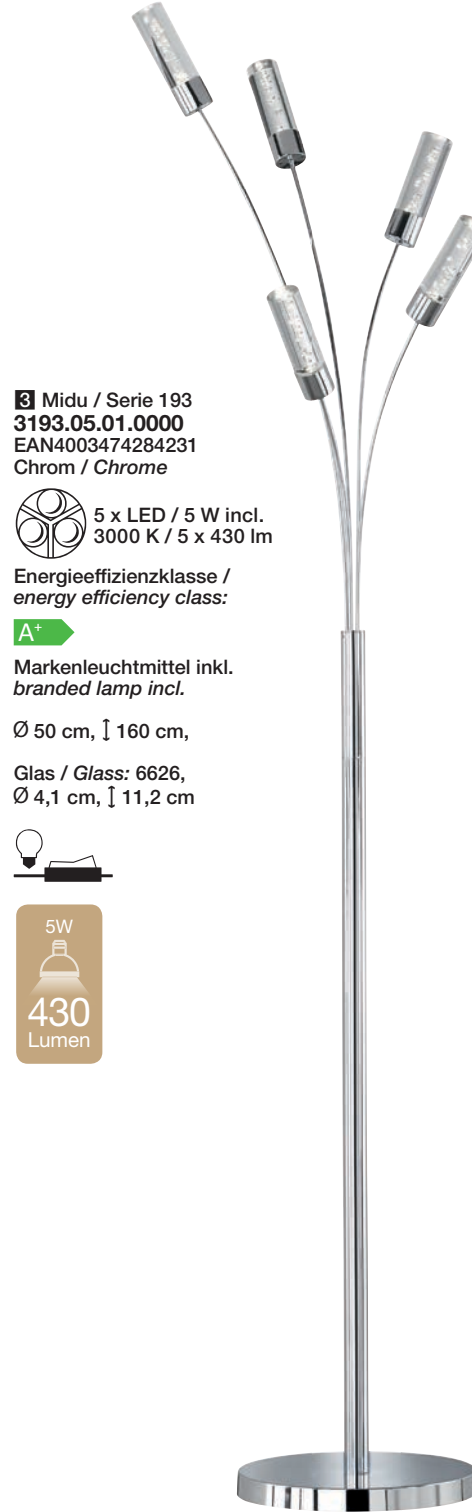

3 Midu / Serie 193
3193.05.01.0000
EAN4003474284231
Chrom / Chrome

5 x LED / 5 W incl.
3000 K / 5 x 430 lm

Energieeffizienzklasse /
energy efficiency class:

A+

Markenleuchtmittel inkl.
branded lamp incl.

Ø 50 cm, ↓ 160 cm,

Glas / Glass: 6626,
Ø 4,1 cm, ↓ 11,2 cm

5W
430
Lumen