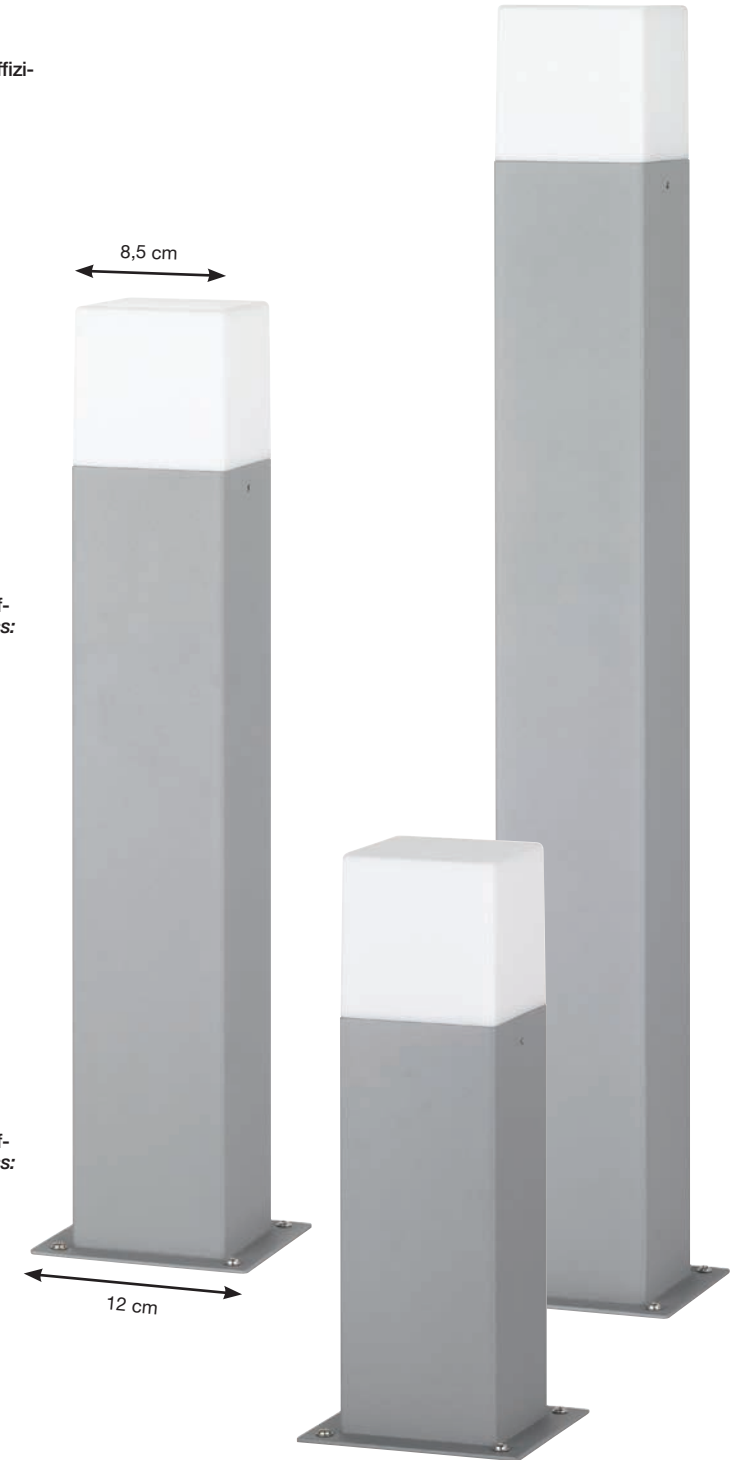

Outdoor line

1 Sutter / Serie 628
4628.01.50.0000
EAN4003474297774
Grau / Grey
geeignet für / suitable for / Energieeffizienzklasse / energy efficiency class:

Fit for LED
↓ 17 cm, ↔ 8,5 cm, ↗ 11,5 cm

Glas / Glass: 3055
↔ 8,5 cm, ↓ 8,5 cm

IP44

LED Light
by **WOFI**

2 Harris / Serie 805
4805.02.63.0000
EAN4003474297354
Aluminium gebürstet /
Aluminium brushed finished

Energieeffizienzklasse /
energy efficiency class:

Markenleuchtmittel inkl.
branded lamp incl.

↓ 16 cm, ↔ 7,5 cm, ↗ 10 cm

IP54

3 Sutter / Serie 628
3628.01.50.0300
EAN4003474297743
Grau / Grey
geeignet für / suitable for / Energieeffizienzklasse / energy efficiency class:

Fit for LED
↓ 30 cm, ↔ 12 cm, ↗ 12 cm

Glas / Glass: 3055
↔ 8,5 cm, ↓ 8,5 cm

IP44

4 Sutter / Serie 628
3628.01.50.0600
EAN4003474297750
Grau / Grey
geeignet für / suitable for / Energieeffizienzklasse / energy efficiency class:

Fit for LED
↓ 50 cm, ↔ 12 cm, ↗ 12 cm

Glas / Glass: 3055
↔ 8,5 cm, ↓ 8,5 cm

IP44

5 Sutter / Serie 628
3628.01.50.0900
EAN4003474297767
Grau / Grey
geeignet für / suitable for / Energieeffizienzklasse / energy efficiency class:

Fit for LED
↓ 70 cm, ↔ 12 cm, ↗ 12 cm

Glas / Glass: 3055
↔ 8,5 cm, ↓ 8,5 cm

IP44