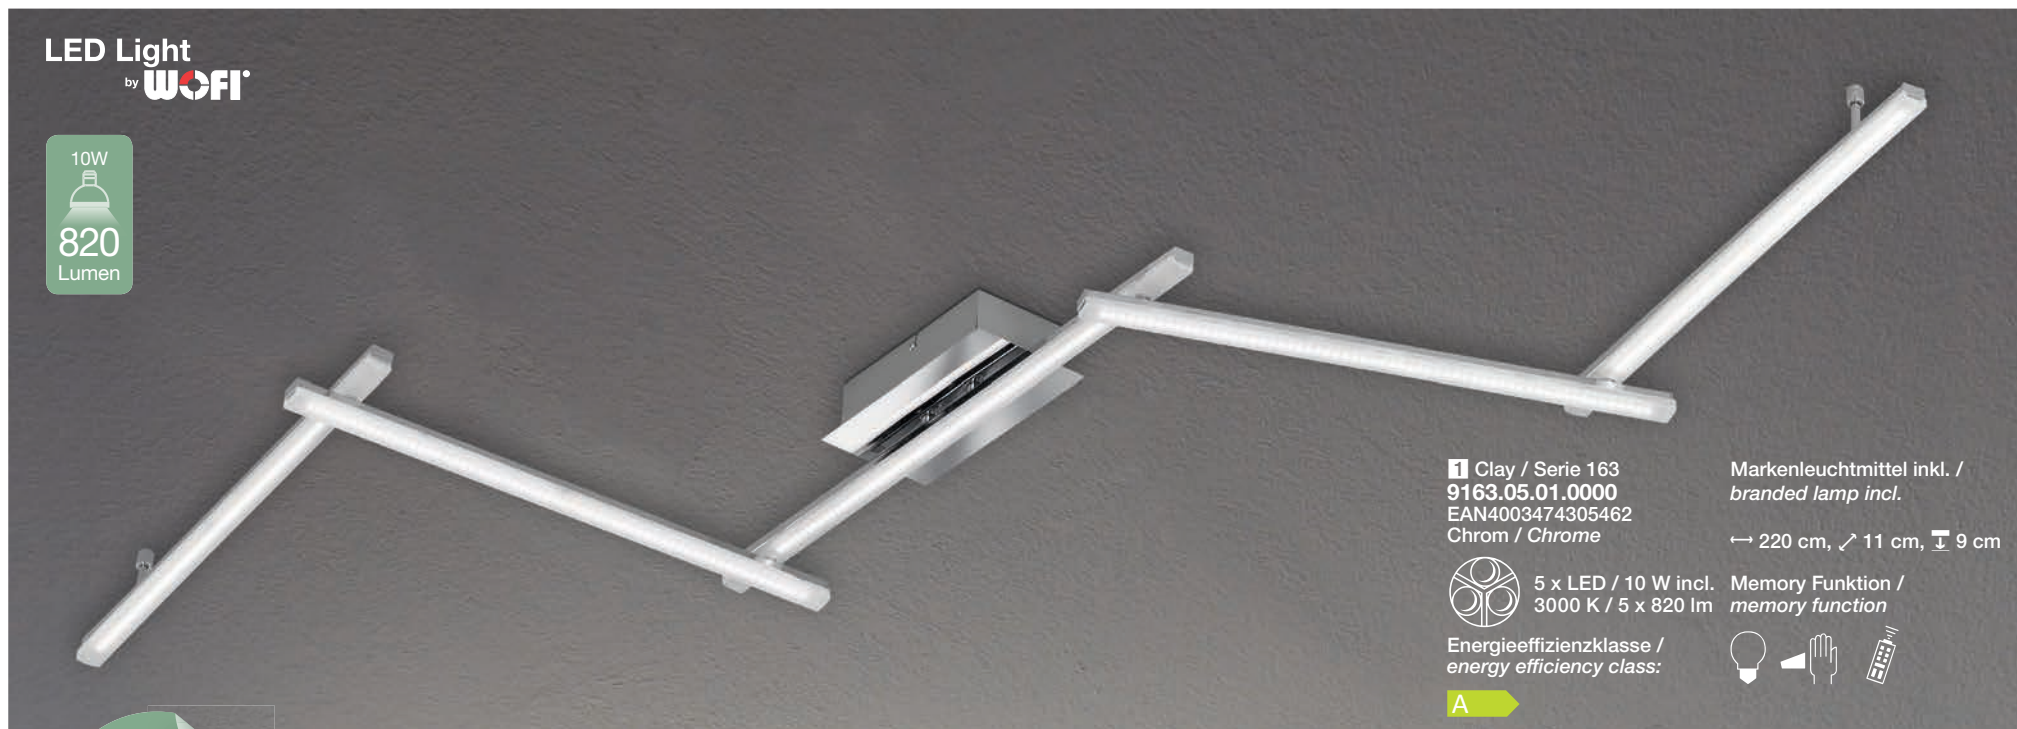

LED Light
by **WOFI**

10W
820
Lumen

1 Clay / Serie 163
9163.05.01.0000
EAN4003474305462
Chrom / Chrome

Markenleuchtmittel inkl. /
branded lamp incl.

↔ 220 cm, ↗ 11 cm, ⊥ 9 cm

5 x LED / 10 W incl.
3000 K / 5 x 820 lm

Memory Funktion /
memory function

Energieeffizienzklasse /
energy efficiency class:

A

New!

New!