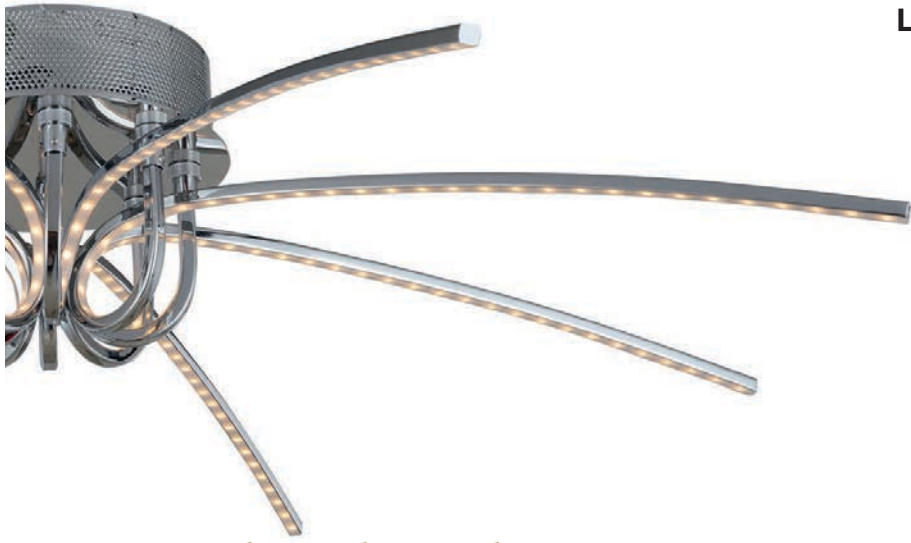

LED Light
by WOFI®

Deckenleuchten mit Ausstrahlung

...ceiling lights with a radiant personality