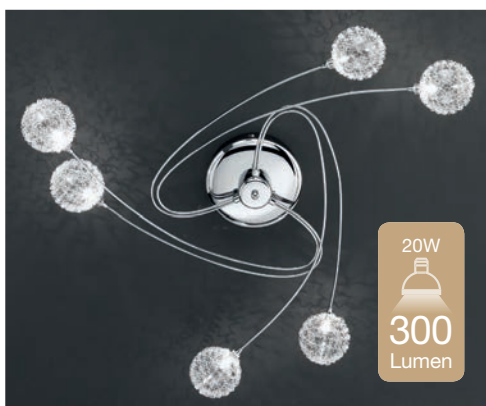

5 Astro / Serie 360
9360.06.01.0000
EAN4003474231433
Chrom / Chrome

6 x G4 / 12 V / 20 W incl.
2900 K / 6 x 300 lm

Energieeffizienzklasse /
energy efficiency class:

Markenleuchtmittel inkl.
branded lamp incl.

Ø 86 cm, 20 cm
Glas / Glass: 6345, Ø 9 cm