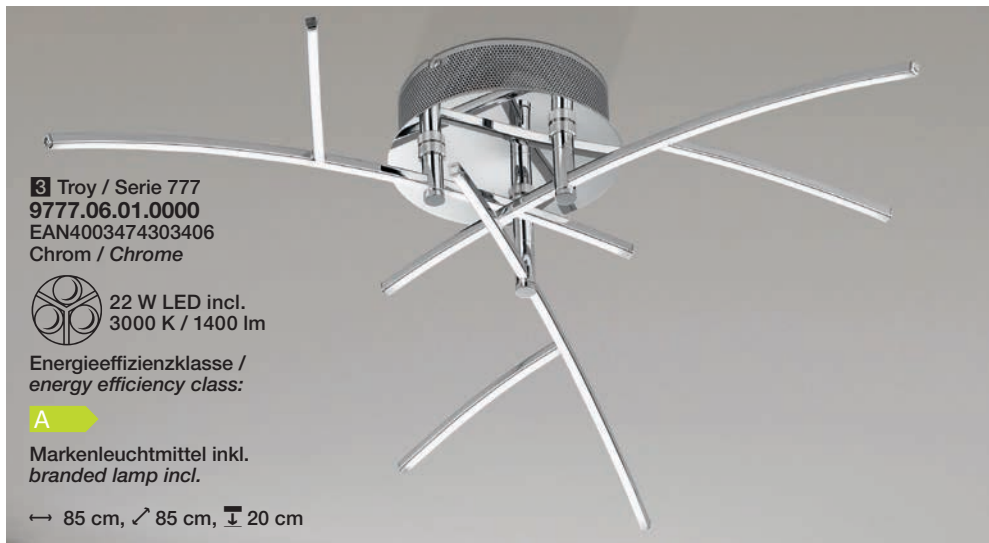

↑ 167 cm, ↔ 56 cm

25W  
  
**1600**  
Lumen

**3** Troy / Serie 777  
**9777.06.01.0000**  
EAN4003474303406  
Chrom / Chrome

 22 W LED incl.  
3000 K / 1400 lm

Energieeffizienzklasse /  
energy efficiency class: