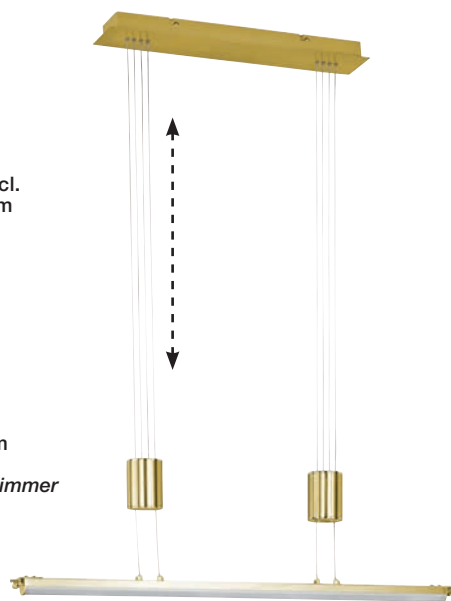

21,6W
2000
Lumen

1 Toulouse / Serie 997
7997.01.64.0000
EAN4003474292236
Nickel-matt / Nickel matt finished

1 x LED / 21,6 W incl.
3000 K / 1 x 2000 lm

Energieeffizienzklasse /
energy efficiency class:

A+

Markenleuchtmittel inkl.
branded lamp incl.

2 Toulouse / Serie 997
7997.01.32.0000
EAN4003474292601
Messing-matt /
Brass matt finished

1 x LED / 21,6 W incl.
2700 K / 1 x 2000 lm

Energieeffizienzklasse /
energy efficiency class:

A+

Markenleuchtmittel inkl.
branded lamp incl.

↓ 150 cm, ↔ 76 cm

Dimmbar mittels geeignetem
Wanddimmer /
dimnable by suitable wall dimmer

Leuchterschirm exkl. /
lampshade excl.

3 Toulouse / Serie 997
4119
EAN4003474291789
Grau / Grey

↔ 100 cm, ↓ 14 cm,
↙ 25 cm

4 Toulouse / Serie 997
4153
EAN4003474297682
Cappuccino /
Cappuccino

↔ 100 cm, ↓ 14 cm,
↙ 25 cm

5 Toulouse / Serie 997
4128
EAN4003474291864
Champagner farbig /
Champagne colour

↔ 100 cm, ↓ 14 cm,
↙ 25 cm

6 Toulouse / Serie 997
4117
EAN4003474291765
Weiß / White

↔ 100 cm, ↓ 14 cm,
↙ 25 cm

7 Toulouse / Serie 997
8997.01.64.0000
EAN4003474291635
Nickel-matt / Nickel matt finished

1 x LED / 13,4 W incl.
3000 K / 1 x 1200 lm

Energieeffizienzklasse /
energy efficiency class:

A+

Markenleuchtmittel inkl.
branded lamp incl.

Ø 18 cm, ↓ 45 cm

Leuchterschirm exkl. /
lampshade excl.

13,4W
1200
Lumen

LED Light
by WOFI

8 Toulouse / Serie 997
8997.01.32.0000
EAN4003474292618
Messing-matt /
Brass matt finished

1 x LED / 13,4 W incl.
2700 K / 1 x 1200 lm

Energieeffizienzklasse /
energy efficiency class:

A+

Markenleuchtmittel inkl.
branded lamp incl.

Ø 18 cm, ↓ 45 cm

Leuchterschirm exkl. /
lampshade excl.

9 Toulouse / Serie 997
4120
EAN4003474291796
Weiß / White
Ø 25 cm, ↓ 18,5 cm

10 Toulouse / Serie 997
4129
EAN4003474291871
Champagner farbig /
Champagne colour
Ø 25 cm, ↓ 18,5 cm