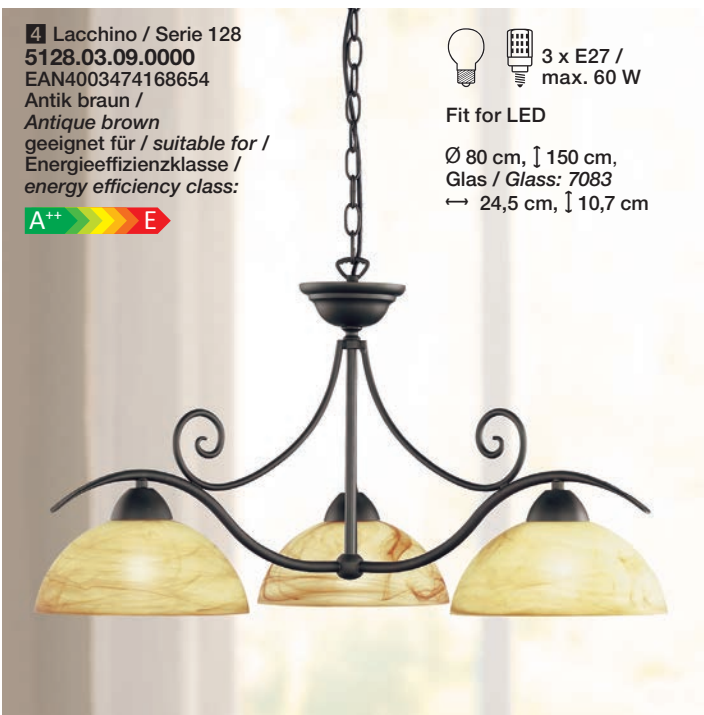

Für Nostalgie-Fans ... For fans of nostalgia

4 Lacchino / Serie 128
5128.03.09.0000
EAN4003474168654
Antik braun /
Antique brown
geeignet für / *suitable for* /
Energieeffizienzklasse /
energy efficiency class:

3 x E27 /
max. 60 W

Fit for LED

Ø 80 cm, ↑ 150 cm,
Glas / Glass: 7083
↔ 24,5 cm, ↑ 10,7 cm