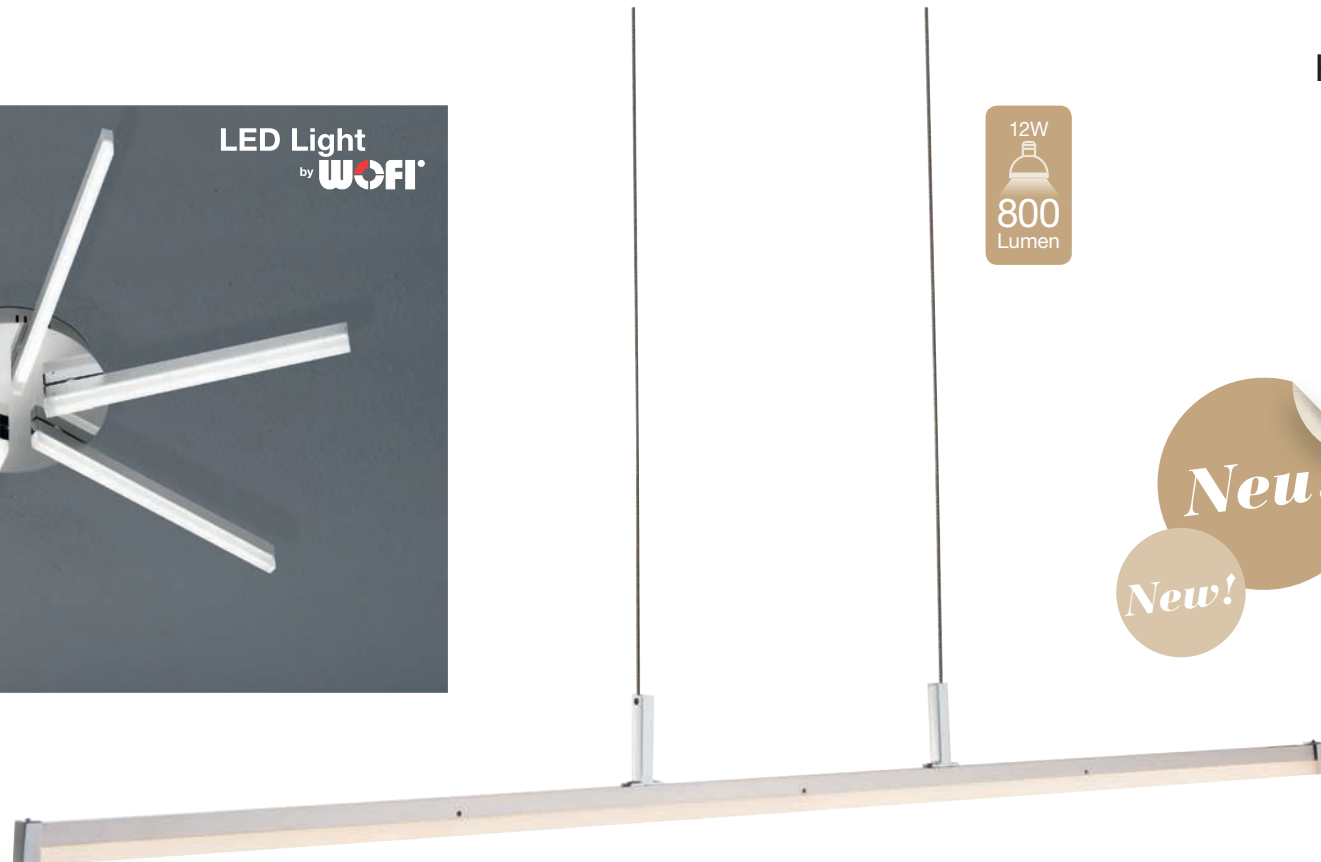

Elegante Raumwunder

...Elegant space savers