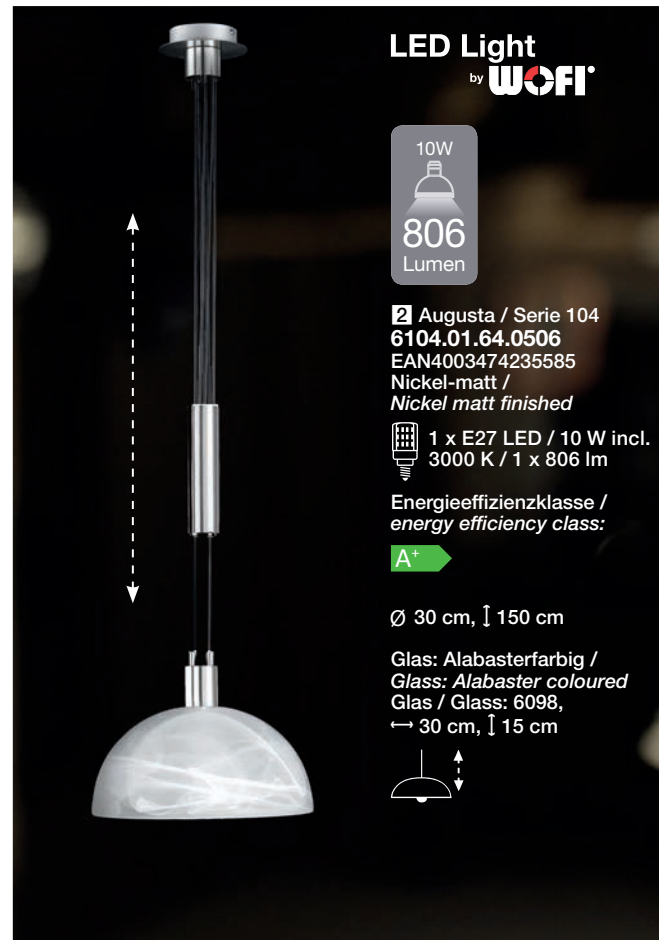

**D**

Markenleuchtmittel inkl.  
 branded lamp incl.

**HALOGEN  
 E20**

∫ 150 cm, ↔ 90 cm, ↗ 34 cm

Glas: Alabasterfarbig /  
 Glass: Alabaster coloured  
 7170, Ø 18 cm, ∫ 3,7 cm  
 7171, Ø 8 cm, ∫ 7,5 cm