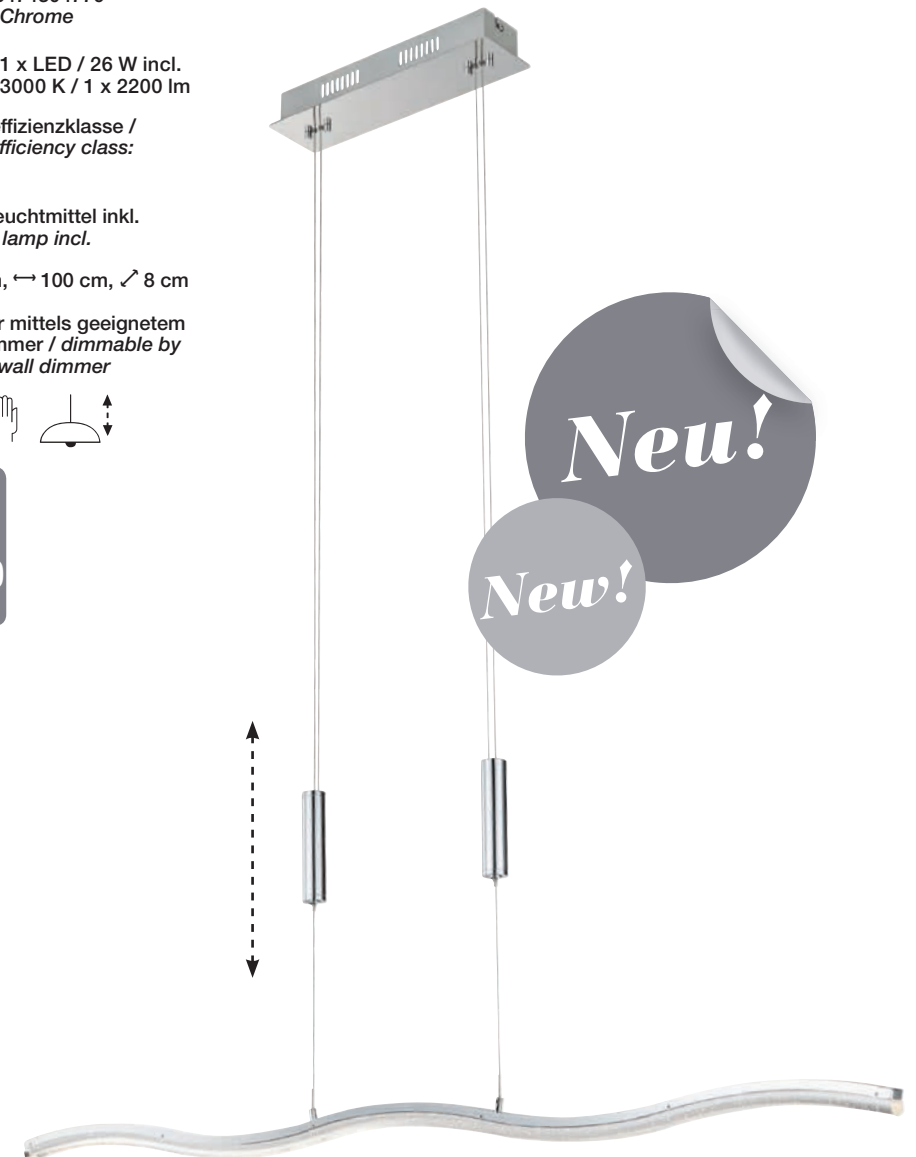

21W
1600
Lumen

1 Freya / Serie 145
7145.01.01.0000
EAN4003474305264
Chrom / Chrome

1 x LED / 21 W incl.
3000 K / 1 x 1600 lm

Energieeffizienzklasse /
energy efficiency class:

A

Markenleuchtmittel inkl.
branded lamp incl.

∏ 150 cm, ↔ 120 cm, ↗ 8 cm

2 Layton / Serie 908
7908.01.01.0000
EAN4003474304779
Chrom / Chrome

1 x LED / 26 W incl.
3000 K / 1 x 2200 lm

Energieeffizienzklasse /
energy efficiency class:

A

Markenleuchtmittel inkl.
branded lamp incl.

∏ 150 cm, ↔ 100 cm, ↗ 8 cm

Dimmbar mittels geeignetem
Wanddimmer / dimmable by
suitable wall dimmer

26W
2200
Lumen