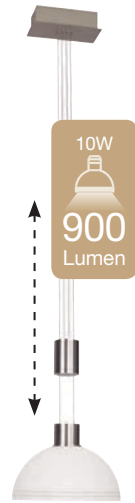

A<sup>+</sup>

Markenleuchtmittel inkl.  
branded lamp incl.

Ø 25 cm, ↓ 150 cm  
Glas: opal weiß satiniert /  
Innenschliff  
Glass: opal white satined /  
cutline inside  
Glas / Glass: 6550,  
Ø 25 cm, ↓ 11,9 cm  
Dimmbar mittels geeignetem  
Wanddimmer /  
dimmable by suitable wall dimmer