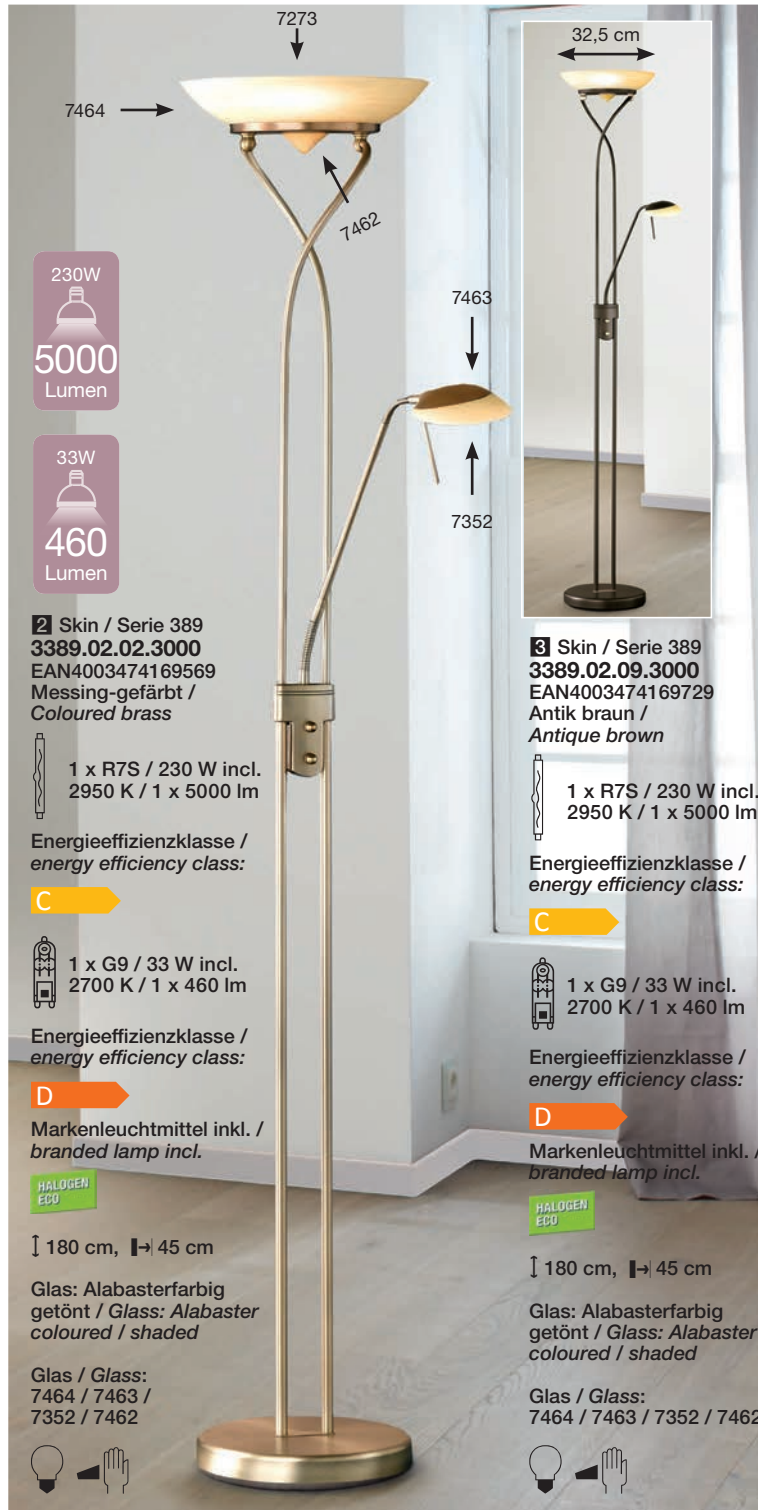

Markenleuchtmittel inkl. /  
 branded lamp incl.

HALOGEN  
 ECU

∩ 180 cm, |→| 45 cm

Glas: Alabasterfarbig  
 getönt / Glass: Alabaster  
 coloured / shaded

Glas / Glass:  
 7378 / 7353 / 7352 / 7178

230W  
 5000  
 Lumen