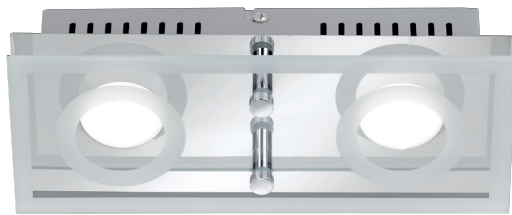

3 Mira / Serie 475
7475.02.01.0000
EAN4003474277721
Chrom / Chrome

2 x LED / 4 W incl.
3000 K / 2 x 300 lm

Energieeffizienzklasse /
energy efficiency class:

A+

Markenleuchtmittel inkl. /
branded lamp incl.

↔ 25 cm, ↓ 10 cm, ⊥ 7 cm

Glas / Glass: 6561