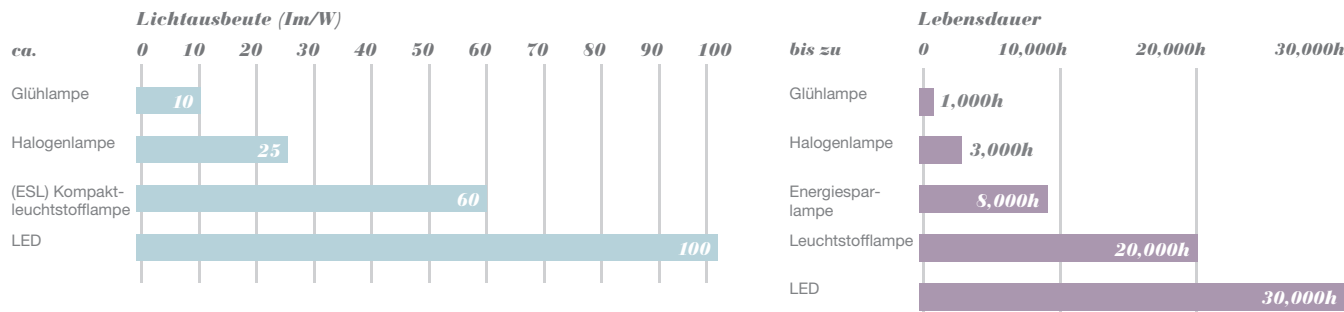

Lichtfarbe in Kelvin ERKLÄRUNG LICHTTECHNISCHER BEGRIFFE

Lumen
Der Lichtstrom (Lumen; lm) ist die von einer Lichtquelle in alle Richtungen völlig neuartig sind. Es lassen sich gerichtetes Licht abgebende, zwei- oder dreidimensional flächige oder lineare Leuchten mit beliebiger Kontur realisieren. Jede LED gibt gerichtetes Licht ab. Die Lichtfarbe ist bei Einsatz farbiger LED regelbar. Die Farbwiedergabe von LED-Licht kann durch mehrere Spektralbereiche zu 1A zusammengesetzt werden.

Lux
Die Beleuchtungsstärke (Lux; lx) gibt an, wie viel Licht auf eine Flächeneinheit fällt. Die für künstliche Beleuchtung erforderlichen Beleuchtungsstärken sind in DIN-Normblättern angegeben.

Lichtausbeute
Die Lichtausbeute ist das Maß für die Wirtschaftlichkeit einer Lichtquelle. Sie sagt aus, wie viel Lumen pro Watt aus einer Lampe herauskommen. Je höher das Verhältnis Lumen/Watt (lm/W), desto wirtschaftlicher ist die Lichtquelle.