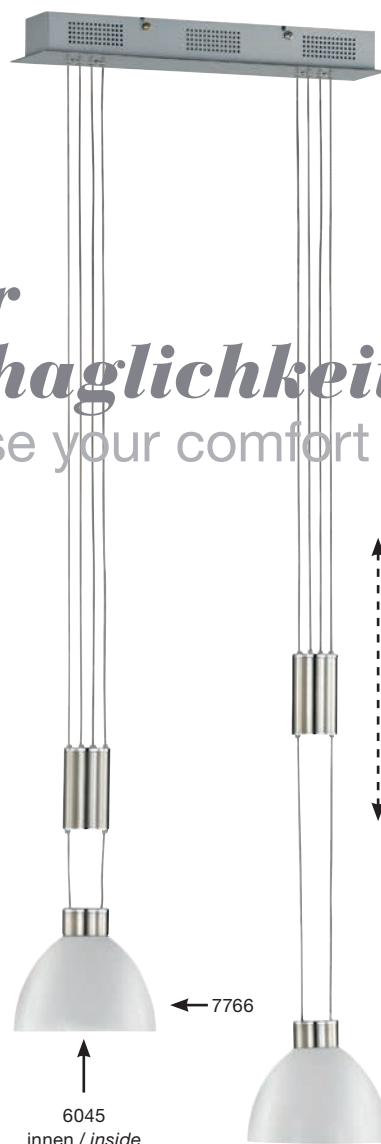

Energieeffizienzklasse /  
energy efficiency class:

**B**

Markenleuchtmittel inkl.  
branded lamp incl.

 HALOGEN  
EDO

↓ 150 cm, ↔ 110 cm

Glas: opal weiß / Glass: opal white  
Glas / Glass: 7766, Ø 14 cm  
6045, Ø 2,6 cm