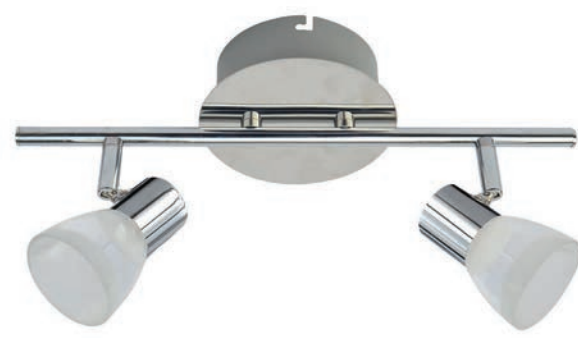

LED Light
by **WOFI**

1 Steele / Serie 346
4346.01.01.0000
EAN4003474301433
Chrom / Chrome

1 x LED / 5 W incl.
3000 K / 1 x 460 lm

Energieeffizienzklasse /
energy efficiency class:
A+

Markenleuchtmittel inkl.
branded lamp incl.

Ø 10 cm, ∠ 10 cm, | 12 cm

Glas / Glass: 6119, ↔ 6,4 cm

New!
New!

Charmante Spots

...Charming spots

3 Steele / Serie 346
7346.02.01.0000
EAN4003474301655
Chrom / Chrome

2 x LED / 5 W incl.
3000 K / 2 x 460 lm

Energieeffizienzklasse /
energy efficiency class:
A+

Markenleuchtmittel inkl.
branded lamp incl.

↔ 36,5 cm, ∠ 13 cm, | 20,5 cm

Glas / Glass: 6119, ↔ 6,4 cm