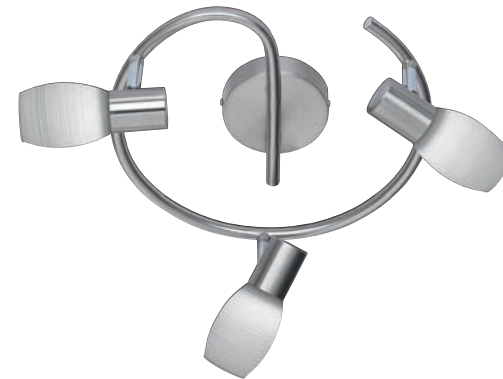

5 Colo / Serie 377
9377.03.64.0000
EAN4003474273358
Nickel-matt /
Nickel matt finished

Markenleuchtmittel inkl.
branded lamp incl.
Ø 38 cm, ⊥ 18,5 cm

Glas: weiß gewischt /
Glass: white wipe technique
Glas / Glass: 6227
Ø 6 cm, ↔ 9 cm

Energieeffizienzklasse /
energy efficiency class:
A+