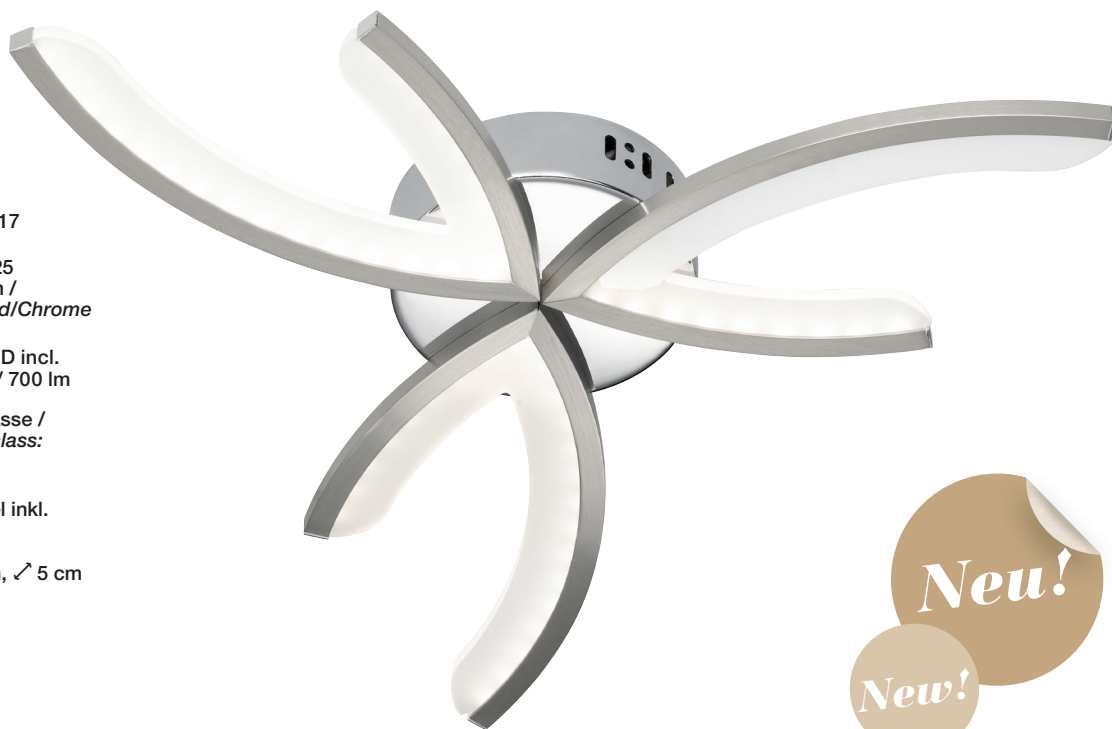

1 Kelton / Serie 017
9017.06.54.0000
EAN4003474299525
Nickel-matt/Chrom /
Nickel matt finished/Chrome

12 W LED incl.
3000 K / 700 lm

Energieeffizienzklasse /
energy efficiency class:

A

Markenleuchtmittel inkl.
branded lamp incl.

↓ 52 cm, ↔ 52 cm, ↗ 5 cm

Neu!
New!

4 Kelton / Serie 017
3017.02.54.0000
EAN4003474299495
Nickel-matt/Chrom /
Nickel matt finished/Chrome

17 W LED incl.
3000 K / 1160 lm

Energieeffizienzklasse /
energy efficiency class:

A

Markenleuchtmittel inkl.
branded lamp incl.

↓ 143,5 cm, ↔ 22 cm, ↗ 22 cm