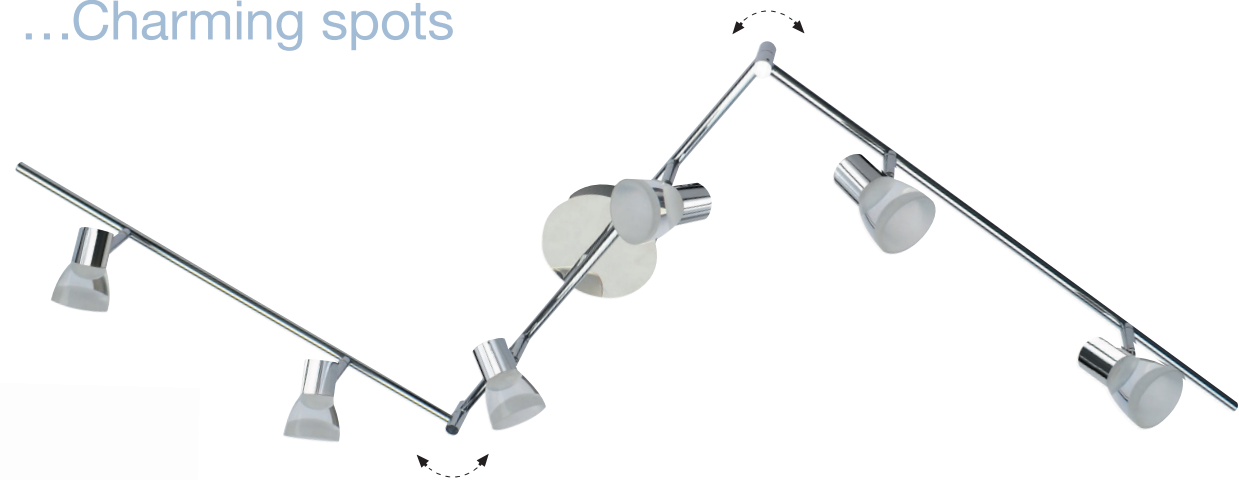

2 Steele / Serie 346
9346.04.01.0000
EAN4003474301662
Chrom / Chrome

4 x LED / 5 W incl.
3000 K / 4 x 460 lm

Energieeffizienzklasse /
energy efficiency class:
A+

Markenleuchtmittel inkl.
branded lamp incl.

↔ 71,5 cm, ∠ 13 cm, | 21 cm

Glas / Glass: 6119, ↔ 6,4 cm

5W
460
Lumen

LED-Spots in Bestform

Die Serie STEELE überzeugt durch gutes Aussehen und eine intelligente Drehvorrichtung.

LED spots in top shape

The STEELE series combines great look with an intelligent pivoting mechanism.

4 Steele / Serie 346
9346.06.01.0000
EAN4003474306216
Chrom / Chrome

6 x LED / 5 W incl.
3000 K / 6 x 460 lm

Energieeffizienzklasse /
energy efficiency class:
A+

Markenleuchtmittel inkl.
branded lamp incl.

↔ 180 cm, ∠ 13 cm, | 22,5 cm

Glas / Glass: 6119, ↔ 6,4 cm