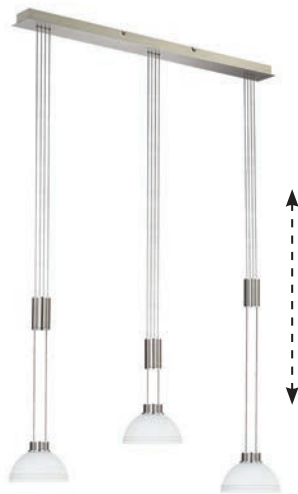

Ø 80 cm, ↓ 15 cm

Dimmbar mittels geeignetem  
 Wanddimmer / *dimnable by*  
*suitable wall dimmer*

 Leuchtschirm exkl. /  
*lampshade excl.*

**35W**  
**3800**  
 Lumen

80 cm

**Neu!**  
**Neu!**

5W  
450  
Lumen