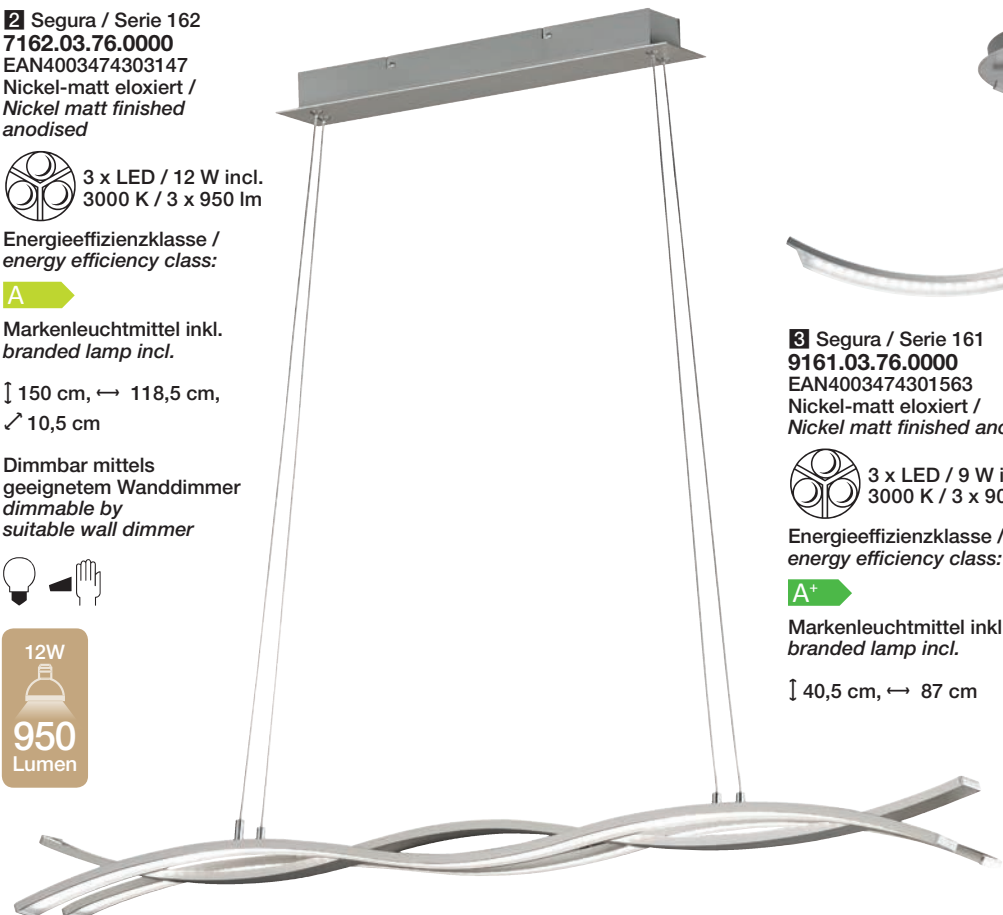

1 Segura / Serie 161
9161.01.76.0000
EAN4003474301075
Nickel-matt eloxiert /
Nickel matt finished anodised

1 x LED / 9 W incl.
3000 K / 1 x 900 lm

Energieeffizienzklasse /
energy efficiency class:

A⁺

Markenleuchtmittel inkl.
branded lamp incl.

┆ 44,5 cm, ↔ 65,5 cm, ↗ 14 cm

2 Segura / Serie 162
7162.03.76.0000
EAN4003474303147
Nickel-matt eloxiert /
Nickel matt finished
anodised

3 x LED / 12 W incl.
3000 K / 3 x 950 lm

Energieeffizienzklasse /
energy efficiency class:

A

Markenleuchtmittel inkl.
branded lamp incl.

┆ 150 cm, ↔ 118,5 cm,
↗ 10,5 cm

Dimmbar mittels
geeignetem Wanddimmer
dimmable by
suitable wall dimmer

12W
950
Lumen

9W
900
Lumen

3 Segura / Serie 161
9161.03.76.0000
EAN4003474301563
Nickel-matt eloxiert /
Nickel matt finished anodised

3 x LED / 9 W incl.
3000 K / 3 x 900 lm

Energieeffizienzklasse /
energy efficiency class:

A⁺

Markenleuchtmittel inkl.
branded lamp incl.

┆ 40,5 cm, ↔ 87 cm