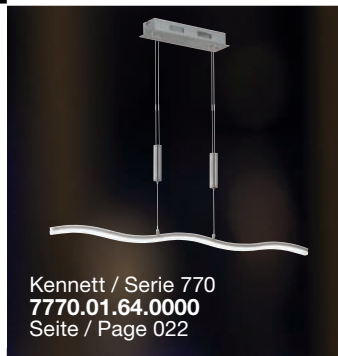

Colmar / Serie 234
7234.01.01.0000
Seite / Page 015