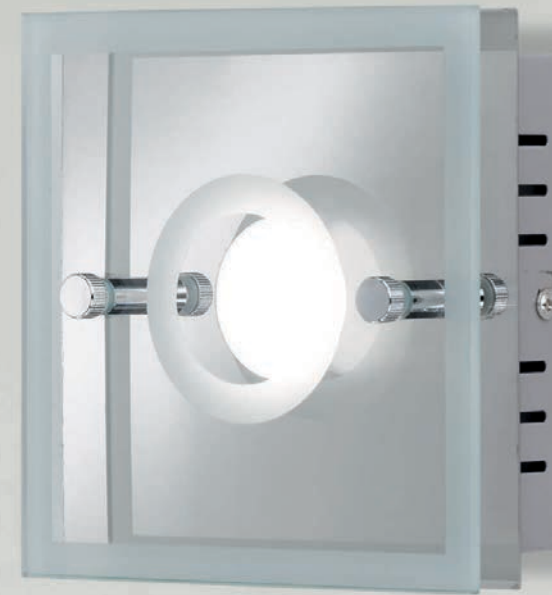

4 Mira / Serie 475
9475.04.01.0000
EAN4003474277738
Chrom / Chrome

4 x LED / 4 W incl.
3000 K / 4 x 300 lm

Energieeffizienzklasse /
energy efficiency class:

A+

Markenleuchtmittel inkl. /
branded lamp incl.

↓ 25 cm, ↔ 25 cm, ⊥ 7 cm,

Glas / Glass: 6562

4W
300
Lumen

5 Mira / Serie 475
4475.01.01.0000
EAN4003474277714
Chrom / Chrome

1 x LED / 4 W incl.
3000 K / 1 x 300 lm

Energieeffizienzklasse /
energy efficiency class:

A+

Markenleuchtmittel inkl. /
branded lamp incl.

↔ 15 cm, ↓ 15 cm, ⊥ 6 cm

Glas / Glass: 6560

LED Light
by **WOFI**