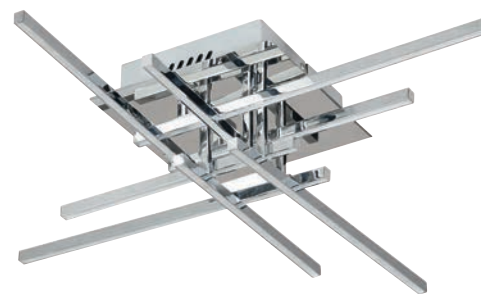

2 Orbit / Serie 946
4946.04.01.0000
EAN4003474283067
Chrom / Chrome

3W
189
Lumen

Energieeffizienzklasse /
energy efficiency class:
A+

Markenleuchtmittel inkl.
branded lamp incl.

↑ 40,5 cm,
↔ 40,5 cm, ↳ 12 cm

4 x LED / 3 W incl.
3000 K / 4 x 189 lm

Energieeffizienzklasse /
energy efficiency class:
A+

4 Orbit / Serie 946
3946.01.01.0000
EAN4003474283043
Chrom / Chrome

10W
620
Lumen

Energieeffizienzklasse /
energy efficiency class:
A

Markenleuchtmittel inkl.
branded lamp incl.

↑ 135 cm, ↳ 65 cm

1 x LED / 10 W incl.
3000 K / 1 x 620 lm

5 Orbit / Serie 946
8946.01.01.0000
EAN4003474283050
Chrom / Chrome

8W
511
Lumen

Energieeffizienzklasse /
energy efficiency class:
A

Markenleuchtmittel inkl.
branded lamp incl.

↑ 67 cm, ↳ 50 cm

1 x LED / 8 W incl.
3000 K / 1 x 511 lm

Energieeffizienzklasse /
energy efficiency class:
A

Markenleuchtmittel inkl.
branded lamp incl.

↑ 56 cm, ↔ 56 cm, ↳ 13 cm

8 x LED / 3,5 W incl.
3000 K / 8 x 224 lm

Energieeffizienzklasse /
energy efficiency class:
A

Dimmbar mittels geeignetem
Wanddimmer / dimmable by
suitable wall dimmer

Faszination Licht

...fascination of light

Die filigranen Leuchten werden zu Lichtblicken des extravaganten Stils

These delicate lights show extravagant style

3 Orbit / Serie 946
9946.08.01.0000
EAN4003474283074
Chrom / Chrome

3,5W
224
Lumen

Energieeffizienzklasse /
energy efficiency class:
A

Dimmbar mittels geeignetem
Wanddimmer / dimmable by
suitable wall dimmer

LED Light
by WOFI