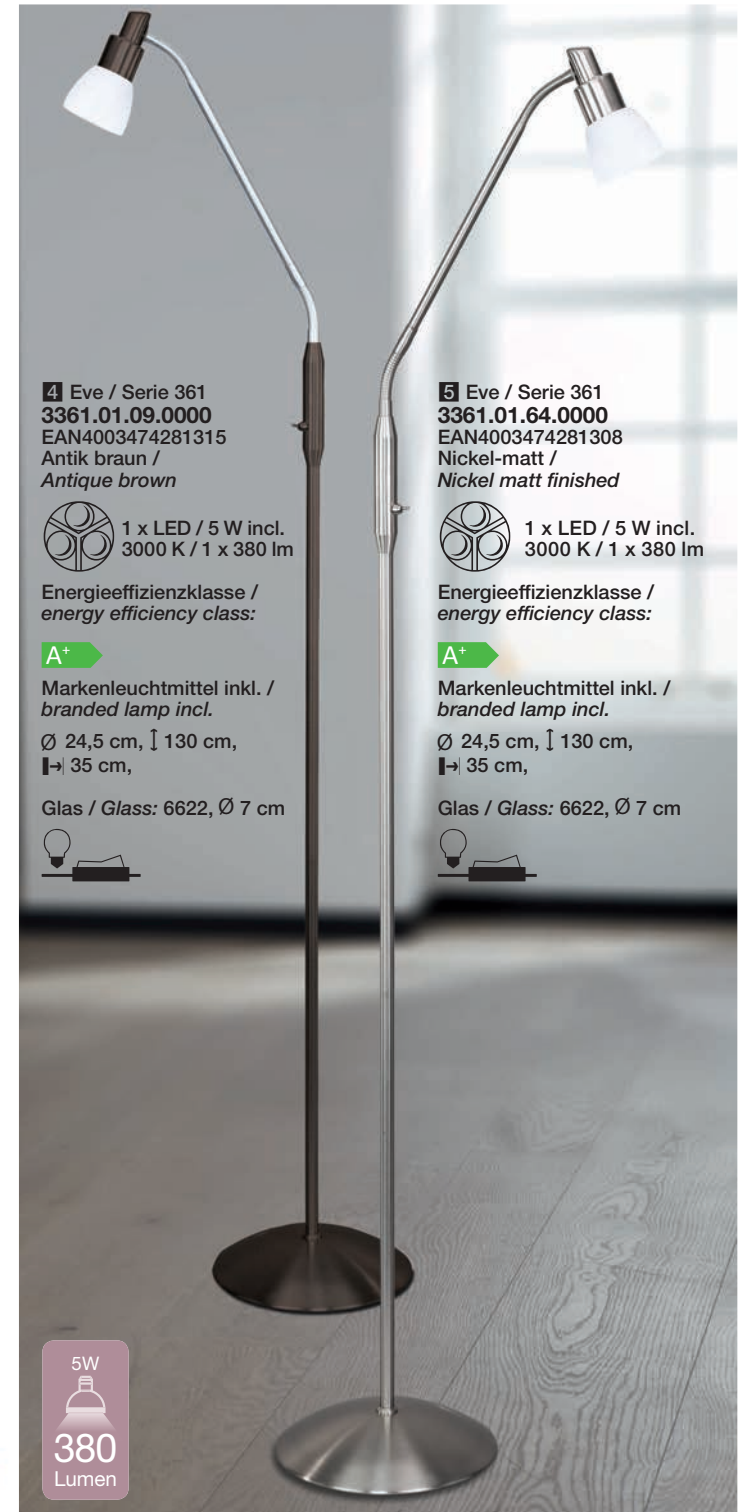

4 Eve / Serie 361
3361.01.09.0000
EAN4003474281315
Antik braun /
Antique brown

1 x LED / 5 W incl.
3000 K / 1 x 380 lm

Energieeffizienzklasse /
energy efficiency class:

A⁺

Markenleuchtmittel inkl. /
branded lamp incl.

Ø 24,5 cm, ↑ 130 cm,
→ 35 cm,

Glas / Glass: 6622, Ø 7 cm

5W

380
Lumen

5 Eve / Serie 361
3361.01.64.0000
EAN4003474281308
Nickel-matt /
Nickel matt finished

1 x LED / 5 W incl.
3000 K / 1 x 380 lm

Energieeffizienzklasse /
energy efficiency class:

A⁺

Markenleuchtmittel inkl. /
branded lamp incl.

Ø 24,5 cm, ↑ 130 cm,
→ 35 cm,

Glas / Glass: 6622, Ø 7 cm