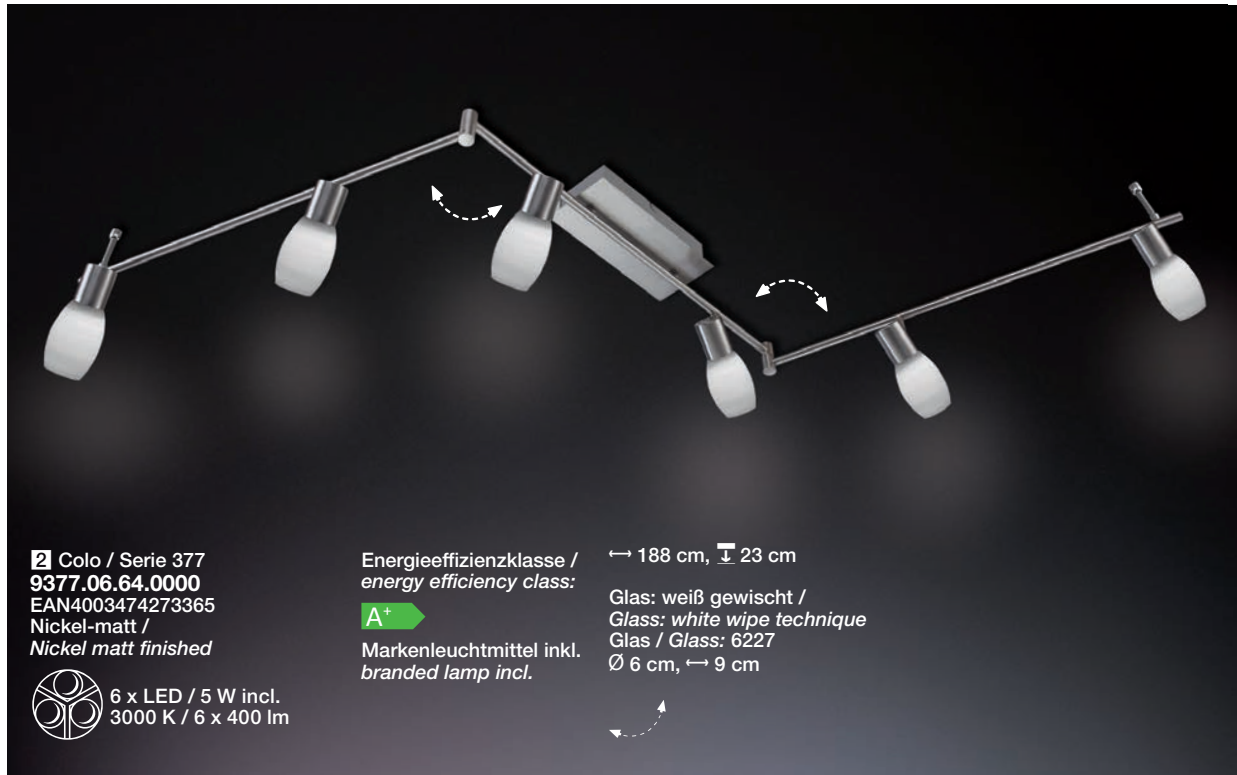

1 Colo / Serie 377
9377.04.64.0000
EAN4003474273341
Nickel-matt /
Nickel matt finished

Energieeffizienzklasse /
energy efficiency class:
A+
Markenleuchtmittel inkl.
branded lamp incl.

↔ 93 cm, ⊥ 18,5 cm

Glas: weiß gewischt /
Glass: white wipe
technique
Glas / Glass: 6227
Ø 6 cm, ↔ 9 cm

2 Colo / Serie 377
9377.06.64.0000
EAN4003474273365
Nickel-matt /
Nickel matt finished

Energieeffizienzklasse /
energy efficiency class:
A+
Markenleuchtmittel inkl.
branded lamp incl.

↔ 188 cm, ⊥ 23 cm

Glas: weiß gewischt /
Glass: white wipe technique
Glas / Glass: 6227
Ø 6 cm, ↔ 9 cm