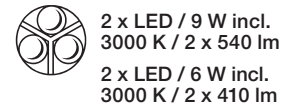

Energieeffizienzklasse /
energy efficiency class:

A

Dimmbar mittels geeignetem
Wanddimmer / dimmable by
suitable wall dimmer

6W
410
Lumen

9W
540
Lumen