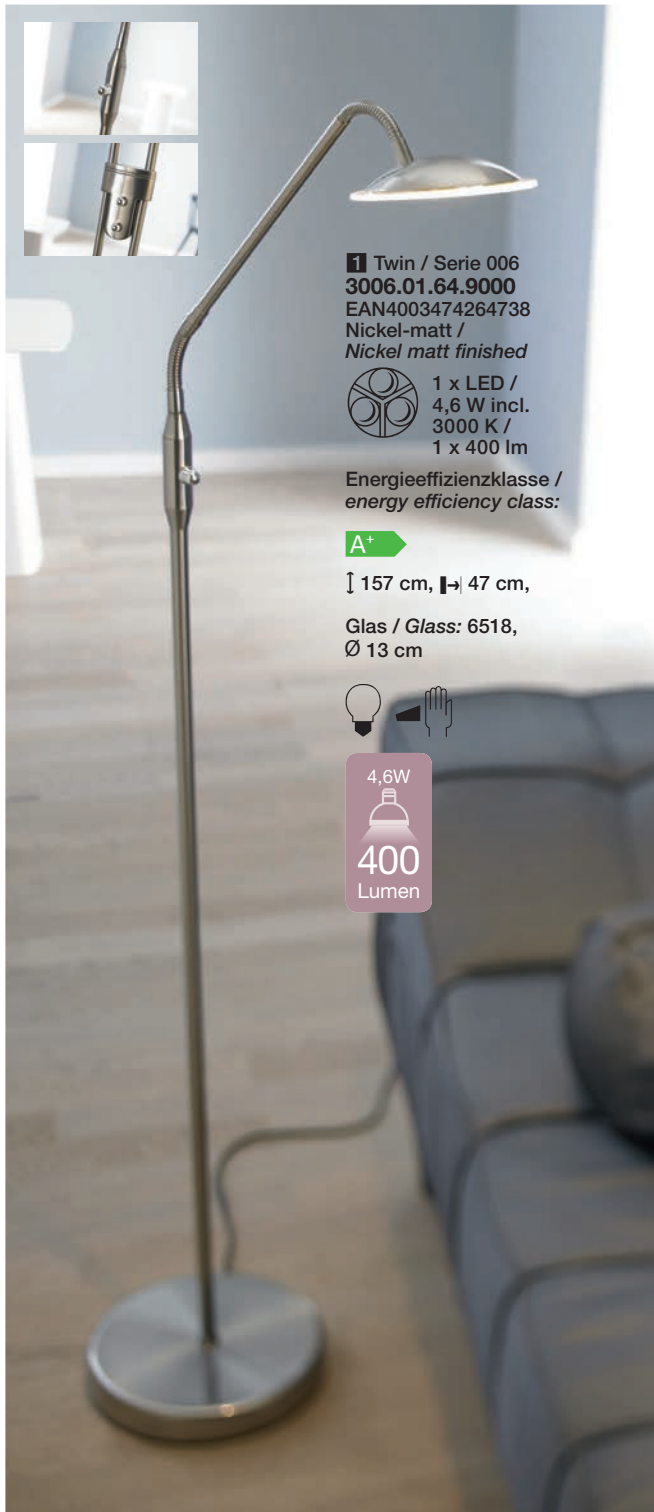

1 Twin / Serie 006
3006.01.64.9000
EAN4003474264738
Nickel-matt /
Nickel matt finished

1 x LED /
4,6 W incl.
3000 K /
1 x 400 lm

Energieeffizienzklasse /
energy efficiency class:

A⁺

↑ 157 cm, → 47 cm,

Glas / Glass: 6518,
Ø 13 cm

4,6W

400
Lumen