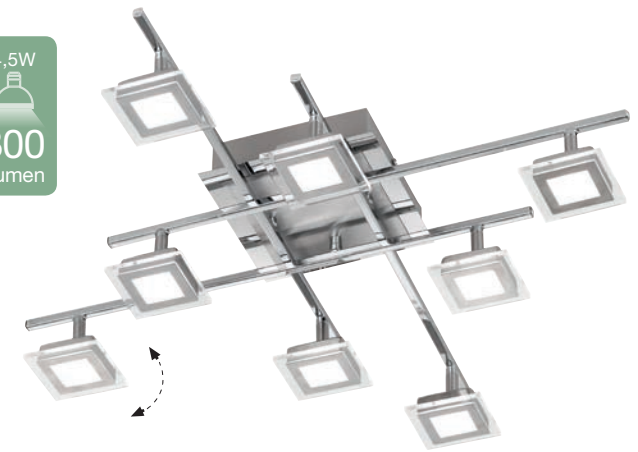

3 Lilian / Serie 244
9244.08.54.0000
EAN4003474304830
Nickel-matt / Chrom /
Nickel matt finished / Chrome

8 x LED / 4,5 W incl.
3000 K / 8 x 300 lm

Energieeffizienzklasse /
energy efficiency class:

A+

Markenleuchtmittel inkl. /
branded lamp incl.

↔ 66 cm, ↓ 66 cm, ⊥ 14 cm

Neu!
Neu!

1 Cholet / Serie 197
9197.09.64.0000
EAN4003474281155
Nickel-matt /
Nickel matt finished

9 x LED / 5 W incl.
3000 K / 9 x 300 lm

Energieeffizienzklasse /
energy efficiency class:

A

Markenleuchtmittel inkl. /
branded lamp incl.

↓ 35 cm, ↔ 35 cm, ⊥ 11,5 cm

Glas / Glass: 6503,
↓ 8 cm, ↔ 8 cm