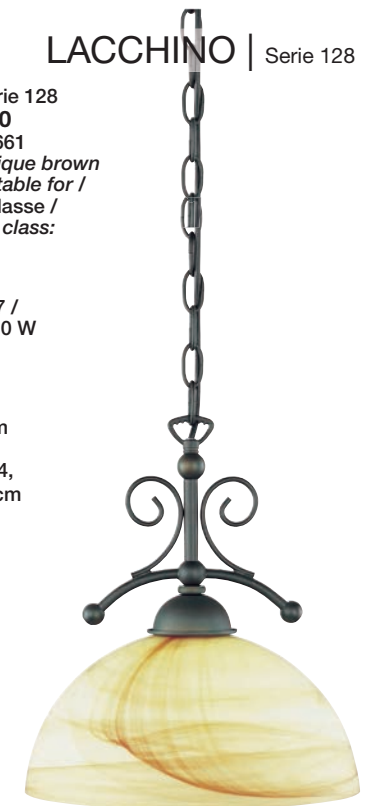

3 Lacchino / Serie 128
6128.01.09.0000
EAN4003474168661
Antik braun / *Antique brown*
geeignet für / *suitable for* /
Energieeffizienzklasse /
energy efficiency class:

1 x E27 /
max. 60 W

Fit for LED

Ø 30 cm, ↑ 150 cm

Glas / Glass: 6284,
↔ 30 cm, ↑ 14,3 cm