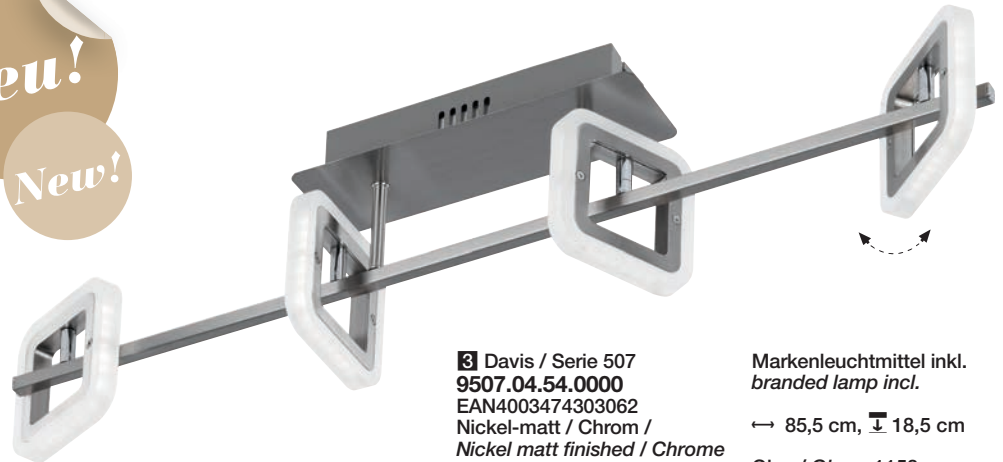

Energieeffizienzklasse /  
 energy efficiency class:

**A**

Markenleuchtmittel inkl.  
 branded lamp incl.

↑ 135 cm, ↔ 18 cm

Glas / Glass: 1158

**Neu!**  
**New!**

**3** Davis / Serie 507  
**9507.04.54.0000**  
 EAN4003474303062  
 Nickel-matt / Chrom /  
 Nickel matt finished / Chrome