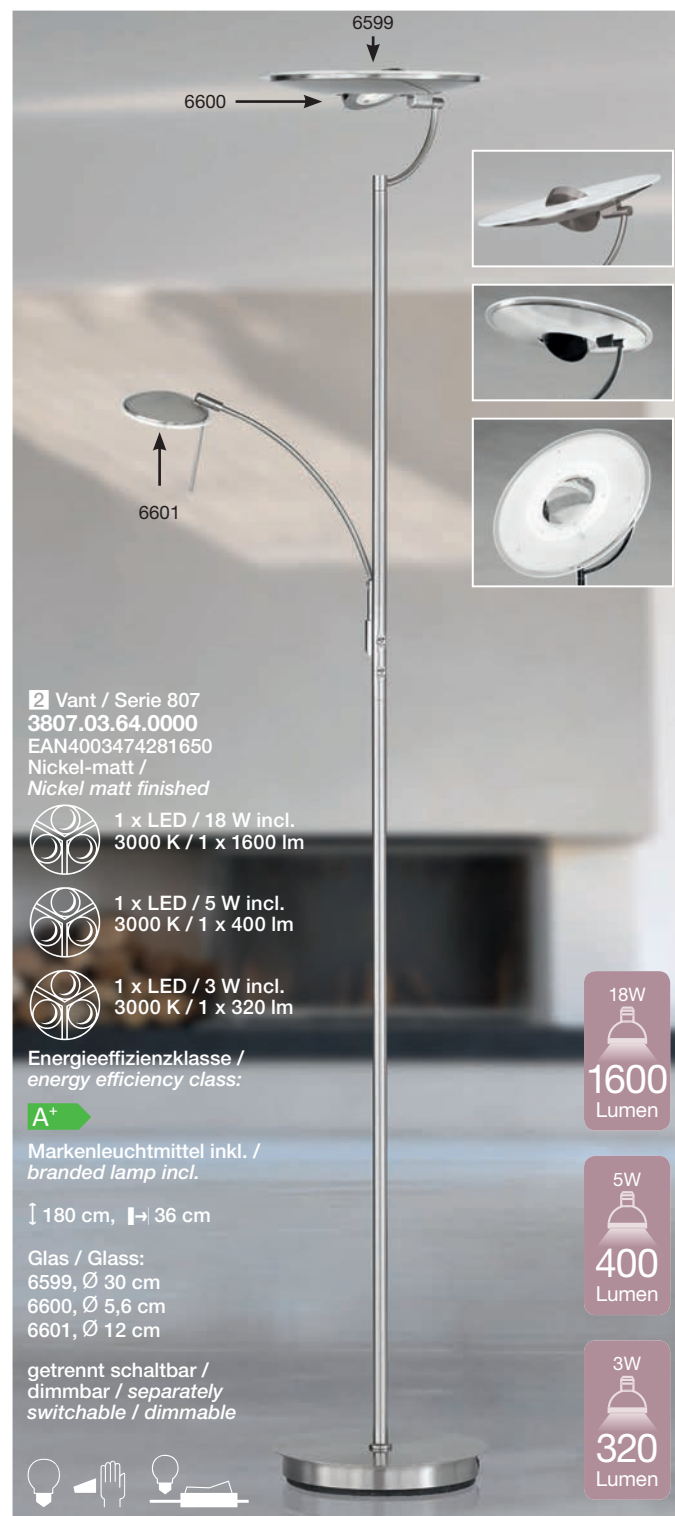

LED Light
by **WOFI**

18W
1600
Lumen

5W
400
Lumen

1 Vitro / Serie 317
3317.02.64.0000
EAN4003474281100
Nickel-matt /
Nickel matt finished

1 x LED / 18 W incl.
3000 K / 1 x 1600 lm

1 x LED / 5 W incl.
3000 K / 1 x 400 lm

Energieeffizienzklasse /
energy efficiency class:

A⁺

Markenleuchtmittel inkl. /
branded lamp incl.

∅ 28 cm, ↑ 180 cm, ⇨ 35 cm

Glas / Glass:
6597, ∅ 28 cm
6598, ∅ 10 cm
6602, ∅ 4,5 cm

getrennt schaltbar /
dimmbar / separately
switchable / dimmable

2 Vant / Serie 807
3807.03.64.0000
EAN4003474281650
Nickel-matt /
Nickel matt finished

1 x LED / 18 W incl.
3000 K / 1 x 1600 lm

1 x LED / 5 W incl.
3000 K / 1 x 400 lm

1 x LED / 3 W incl.
3000 K / 1 x 320 lm

Energieeffizienzklasse /
energy efficiency class:

A⁺

Markenleuchtmittel inkl. /
branded lamp incl.

↑ 180 cm, ⇨ 36 cm

Glas / Glass:
6599, ∅ 30 cm
6600, ∅ 5,6 cm
6601, ∅ 12 cm

getrennt schaltbar /
dimmbar / separately
switchable / dimmable

18W
1600
Lumen

5W
400
Lumen

3W
320
Lumen

18W
1600
Lumen

4W
400
Lumen