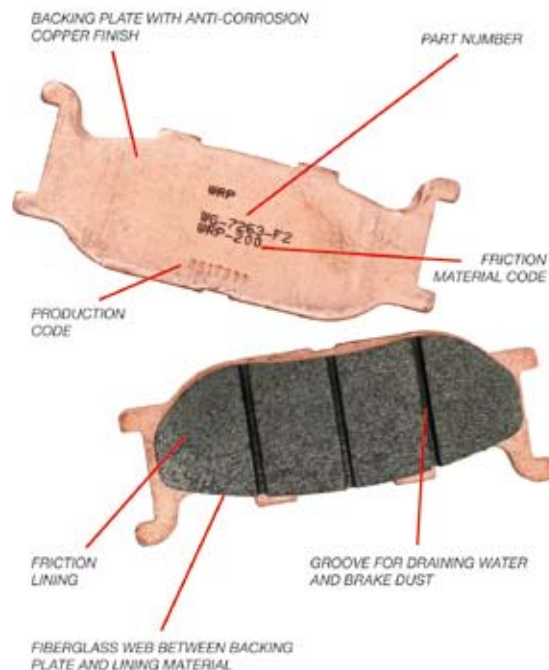

ZUNDAPP

KS	Supersport	50	76 > 79	WG-7132-F6
KS	TT Watercooled	50	80 > 81	WG-7132-F6
KS		80	80 > 80	WG-7132-F6
KS	Super	80	80 > 82	WG-7174-F6
KS	Super	80	83 > 84	WG-7160-F6
KS	Touring	80	81 > 81	WG-7132-F6
KS		125	79 > 79	WG-7160-F6
KS		175	78 > 82	WG-7106-F6

ZWEIRAD ROTH

	Rebell Sport	50	75 > 75	WG-7132-F6
	Rebell Sport	80	75 > 75	WG-7132-F6