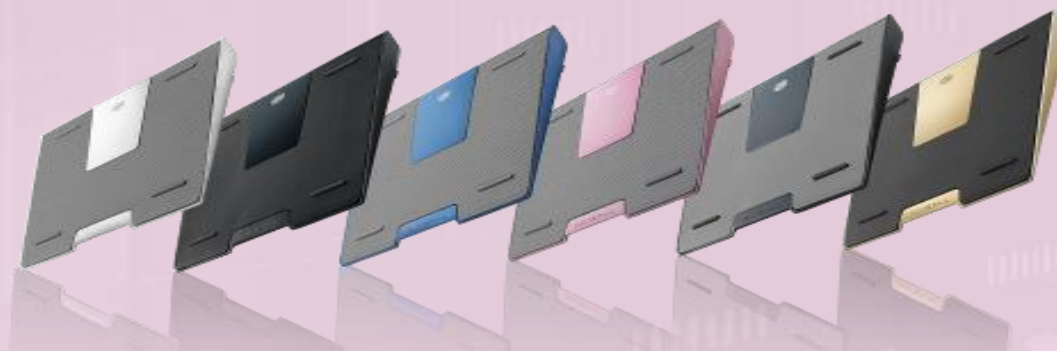

Expand Your Imagination

Охлаждающие подставки Cooler Master для ноутбуков

Retail Product Business Unit

Функциональность охлаждающих подставок под ноутбуки

Подставки Cooler Master под ноутбуки	Совместимость с ноутбуками	USB 2.0 коцентратор 4 порта	USB 2 порта	Вентиляторы
NotePal (R9-NBC-ADAK/AS/CT/CS-GP)	до 15"	-	+	2
Notepal B2 (R9-NBC-ADCK-GP)	до 15"	-	+	2
Notepal Infinite (R9-NBC-BWCA-GP)	до 17"	-	+	1
Notepal Infinite (R9-NBC-BWUA-GP)	до 17"	+		1
Notepal Color Infinite (R9-NBC-BWDA/K/W/D-GP)	до 17"	-	+	1
NotePal W1 (R9-NBC-AWAK/S-GP)	до 17"	-	+	2
Notepal W2 (R9-NBC-AWCK/S/T-GP)	до 17"	-	+	3
NotePal X1 (R9-NBC-2WAK-GP)	до 15"	-	+	1
NotePal D1 (R9-NBC-APAK-GP)	до 15"	-	+	2
NotePal S (R9-NBS-PDAK/S-GP)	до 17"		-	-

Подставки Choix под ноутбуки

AIR THROUGH (C-HL01-WS/KS)	до 15"	+		2
AIR THROUGH (C-HL03-WS)	до 15"		+	2
MINI AIR THROUGH (C-HL02-WP)	до 12"	+		1
MINI AIR THROUGH (C-HL03-WP)	до 12"		+	1
U-COOL (C-HS-01-BE/KE/GE)	до 15"		-	-
THE CHAIR (C-HW02-A5/C-HW01-A5)	до 17"		-	-

NotePal S (R9-NBS-PDAK/S)

Достоинства

-Эргономичный дизайн:

Изменения наклона подставки в 6 позициях позволят сделать работу удобной и неусттомительной

-Отделка алюминием: Улучшает дизайн и способствует охлаждению

- Алюминиевые панели отлично защищают ноутбук и его экран во время переноски
- Ткань и специальные подушки сохраняют ноутбук от сотрясений
- Является эргономичной подставкой под ноутбук во время работы и обеспечивает оптимальный угол наклона клавиатуры
- Алюминиевые панели отводят тепло от горячих зон ноутбука
- В METAL SLEEVE можно размещать и переносить как толстые так и тонкие ноутбуки