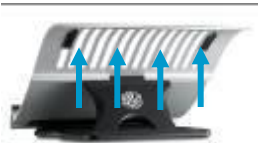

Спецификация

Материал	Пластик, алюминий
Размер	320 x 300 мм
Совместимость	Совместим с ноутбуками 12" - 17"
Цвет