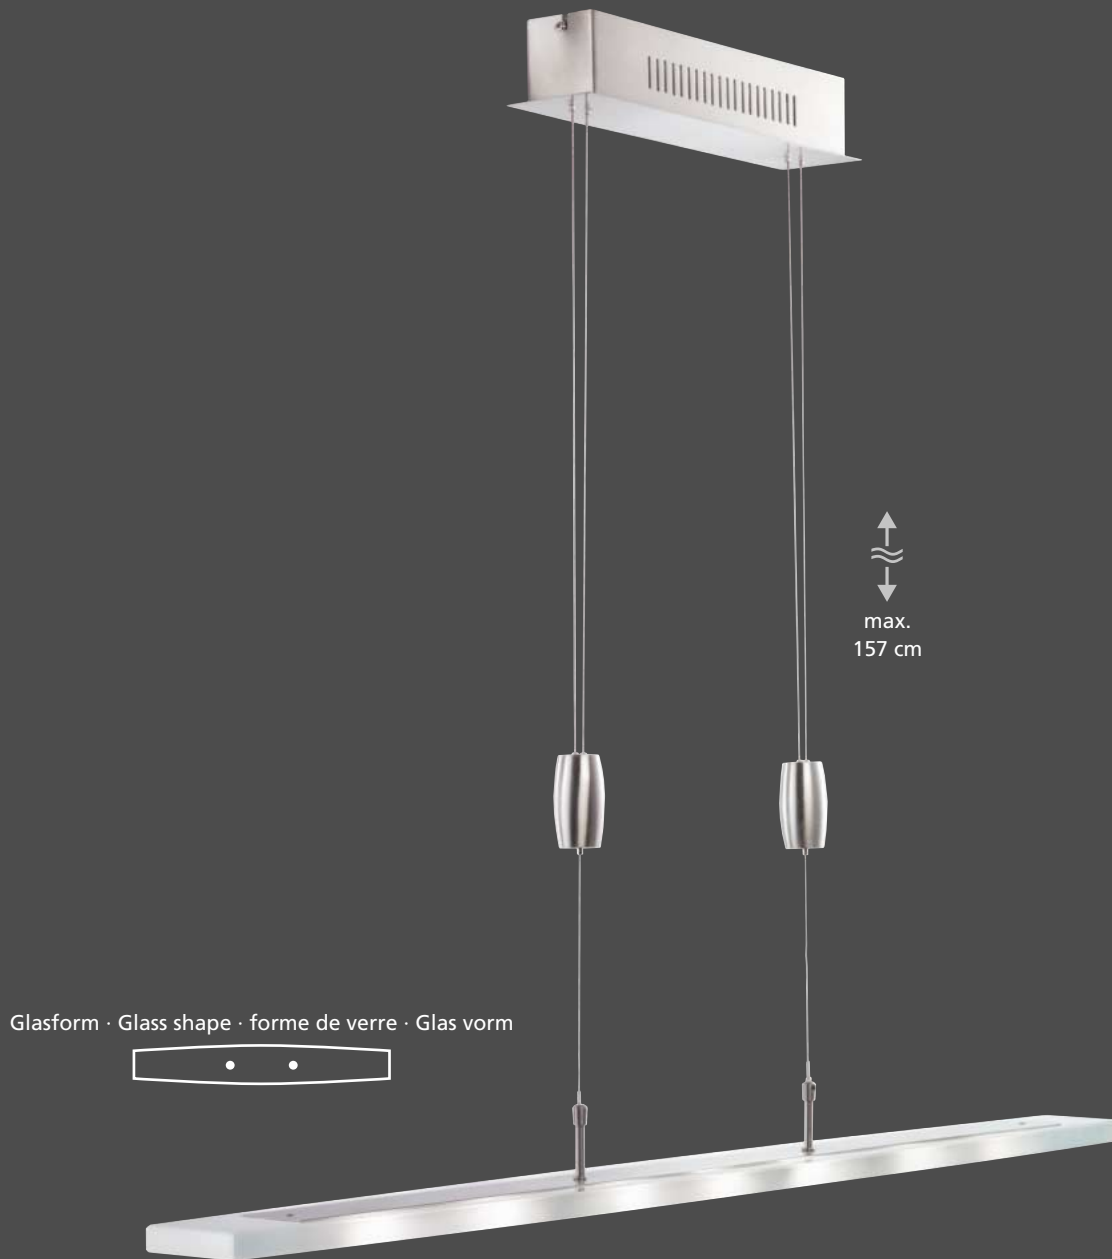

10777

↔ 140 cm
GL 93706

incl. Osram 7 x G4 (92439) 12 V / 20 W

SHINE-PENDANT

Pendel-Leuchten
Pendant lamps
Lampes à suspension
Pendellampen 17

Nickel matt · Nickel matt · Nickel mat · Nikkel mat

93466: Glas float / frosted · Glass float / frosted · Verre float / frosted · Glas float / frosted

SHINE[®]
BY FISCHER LEUCHTEN

Glasform · Glass shape · forme de verre · Glas vorm

↑
↕
↓
max.
157 cm

10697

↔ 115 cm

GL 93466

incl. Osram 7 x G4 (92439) 12 V / 20 W

Gläser made in Germany
Glasses made in Germany
Verres fabriqué en Allemagne
Glazen made in Germany