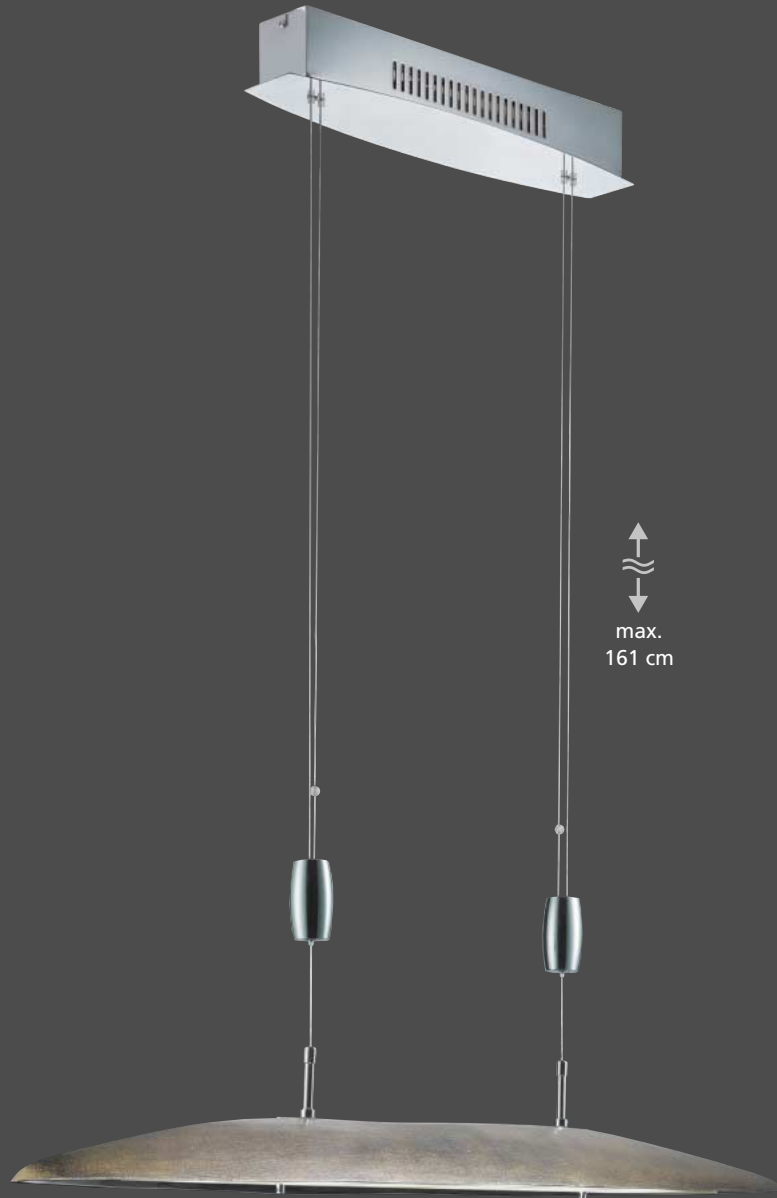

Goldfarben / Aluminium / chrom · Gold coloured / Aluminium / chromium

Couleurs dorées / Aluminium / chrome · Goudkleur / Aluminium / chroom

93462: Abdeckglas satiniert mit klaren Flächen · Cover glass satinized with transparent surfaces

Verrerie satinée avec surfaces transparentes · Afdekglas gesatineerd met heldere oppervlaktes

LED

SHINE®
BY FISCHER LEUCHTEN

12046

↔ 98 cm

GL-A 93462

incl. 6 x Power LED / 4 W / Citizen 3000 K / warm white

SHINE-ALU

Aluminium-Leuchten

Aluminium lamps

Aluminium luminaires

Aluminium lampen 45