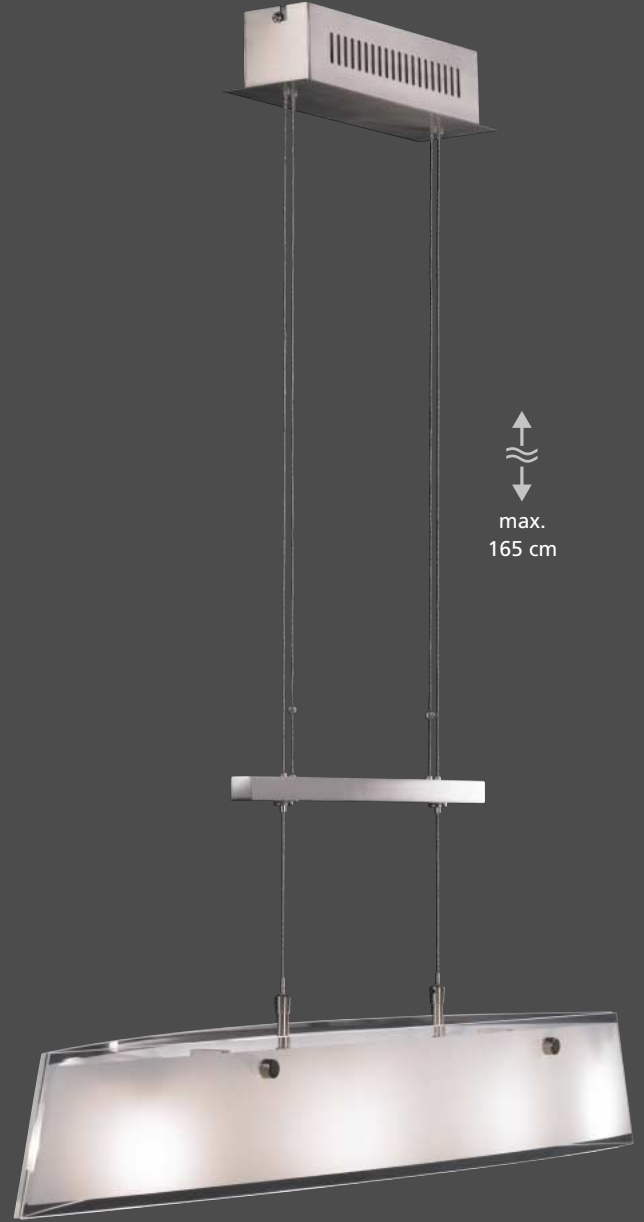

13684

↔ 90 cm

GL-B 23900

GL-C 93095

incl. Osram 4 x G6,35 (99041) 12 V / 35 W

13674

↔ 90 cm

GL-B 23890