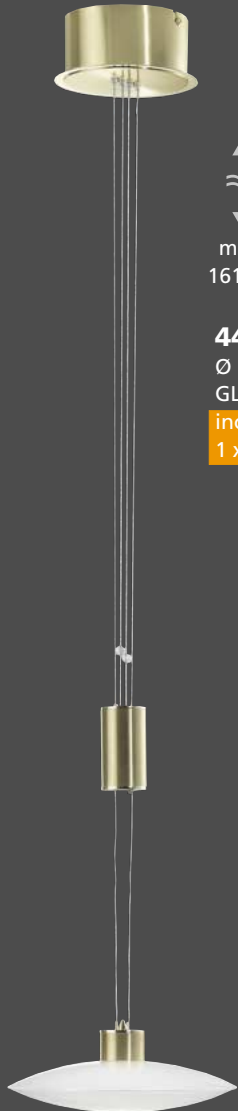

Messing matt / Messing blank · Brass matt / brass polished · Laiton mat / laiton brillant
Geelkoper mat / Geelkoper blank

93477: Glas opal glänzend · Glass opal glossy · Verre opale brillant · Glas opaal glanzend

SHINE®
BY FISCHER LEUCHTEN

NEW

↑
↓
max.
161 cm

44651

Ø 33 cm
GL 93477

incl. Osram Halostar ECO
1 x G6,35 (92985) 12 V / 35 W