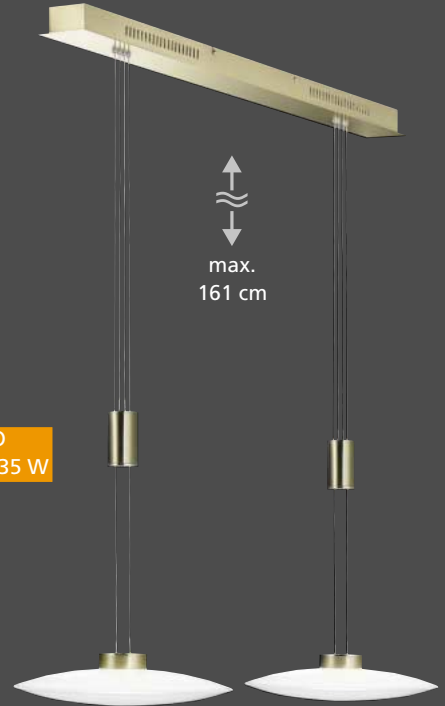

93477: Glas opal glänzend · Glass opal glossy · Verre opale brillant · Glas opaal glanzend

SHINE[®]
BY FISCHER LEUCHTEN

NEW

↑
↓
max.
161 cm

44651

Ø 33 cm
GL 93477

incl. Osram Halostar ECO
1 x G6,35 (92985) 12 V / 35 W

↑
↓
max.
161 cm

17412

↔ 95 cm
GL 93477

incl. Osram Halostar ECO
2 x G6,35 (92985) 12 V / 35 W

↔
↑
↓
max.
161 cm

15483

↔ 160 cm
GL 93477

incl. Osram Halostar ECO
3 x G6,35 (92985) 12 V / 35 W