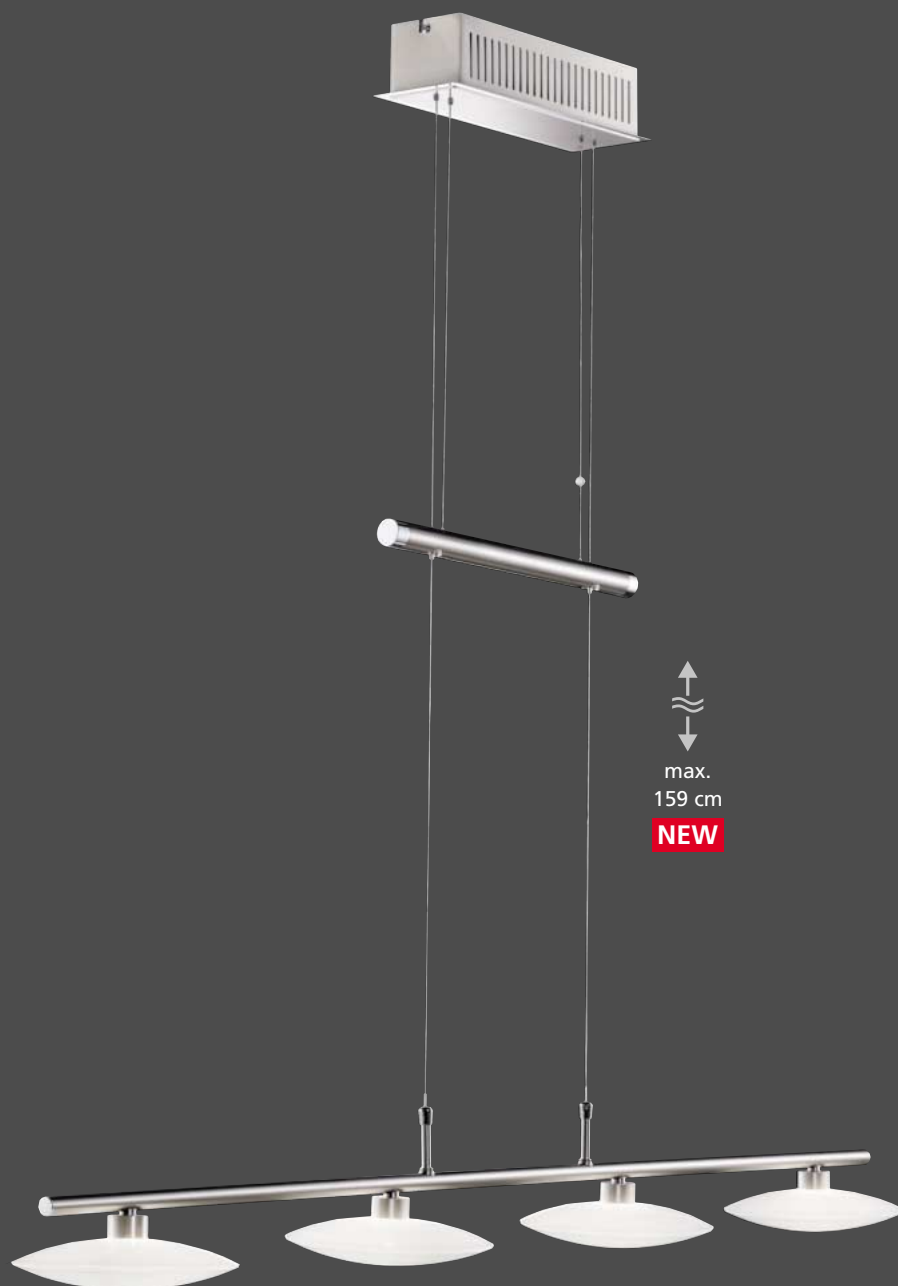

14483

↔ 115 cm

GL 93523

incl. Osram 3 x G6,35 (92095) 12 V / 50 W

Nickel matt / chrom · Nickel matt / chromium · Nickel mat / chrome · Nikkel mat / chroom
93641: Glas opal glänzend · Glass opal glossy · Verre opale brillant · Glas opaal glanzend

SHINE[®]
BY FISCHER LEUCHTEN

↑
↓
max.
159 cm
NEW

14984

↔ 117 cm

GL 93641

incl. Osram 4 x G6,35 (99041) 12 V / 35 W

Gläser made in Germany
Glasses made in Germany
Verres fabriqué en Allemagne
Glazen made in Germany