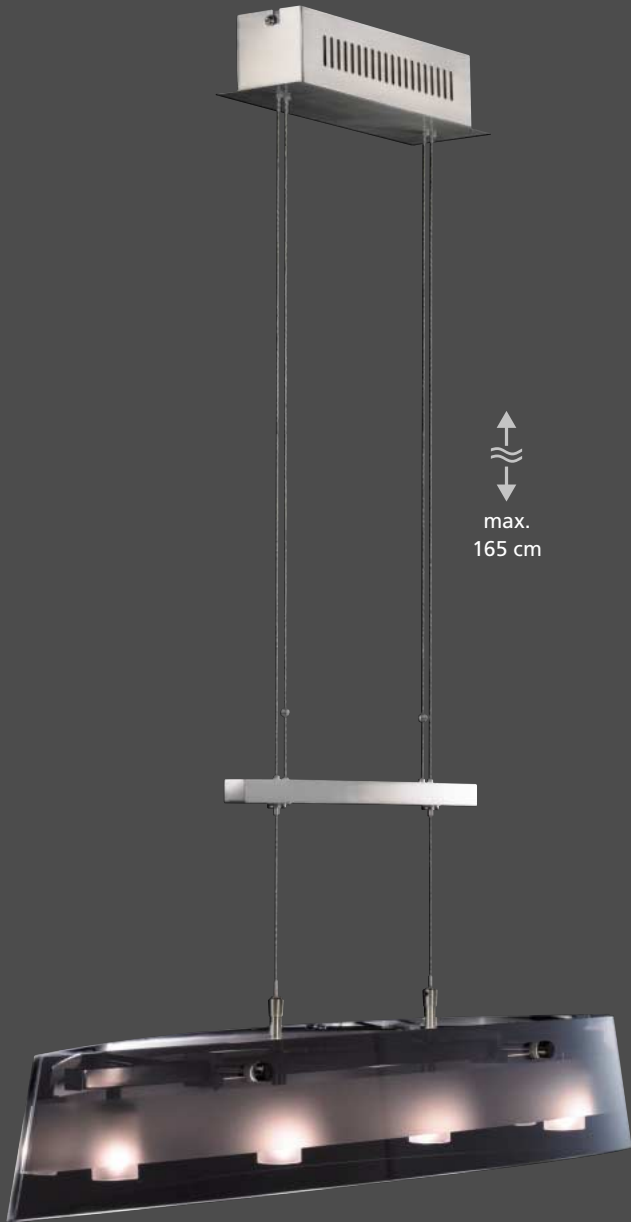

Nickel matt · Nickel matt · Nickel mat · Nikkel mat

23900: Glasblende verspiegelt · Glass shade mirrored · Plaque de verre miroir · Glas verspiegeld

23890: Glasblende weiß / Ränder klar · Glass shade white / edges transparent · Plaque de verre blanc / bords transparents

Glazen paneel wit / randen helder

93095: Zylinderglas satiniert · Cylindrical glass satinized · Verre cylindre satiné · Cilinderglas gesatineerd

13684

↔ 90 cm

GL-B 23900

GL-C 93095

incl. Osram 4 x G6,35 (99041) 12 V / 35 W