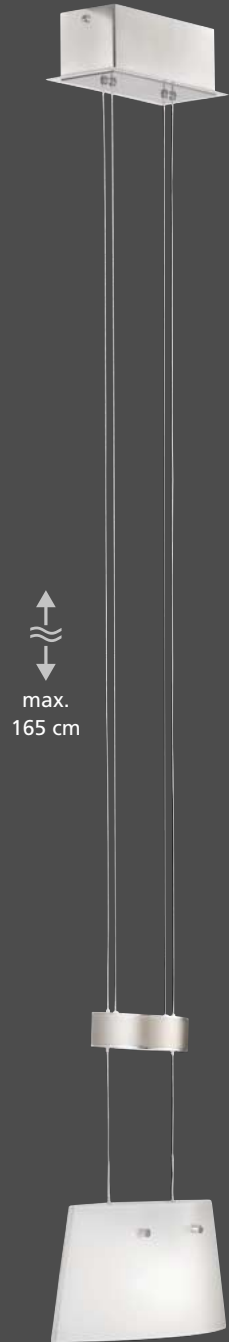

Nickel matt / chrom · Nickel matt / chromium · Nickel mat / chrome · Nikkel mat / chroom
93632 · 93633 · 93650 · 93659: Glas opal glänzend · Glass opal glossy · Verre opale brillant
Glas opaal glanzend
91851: Zylinderglas satiniert · Cylindrical glass satinized · Verre cylindre satiné · Cilinderglas
gesatineerd

SHINE®
BY FISCHER LEUCHTEN

NEW

43971
↔ 27 cm
GL 93632
GL-C 91851

incl. Osram Halostar ECO 1 x G6,35 (92985) 12 V / 35 W