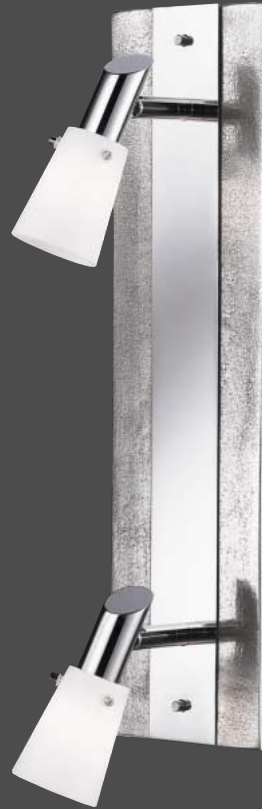

16452

Nickel antik / chrom
Antique nickel / chromium
Nickel antique / chrome
Nikel antiek / chroom
↳ 11 cm · 42 cm x 11 cm
GL 21730

incl. Osram 2 x G9 ECO (93350) 33 W