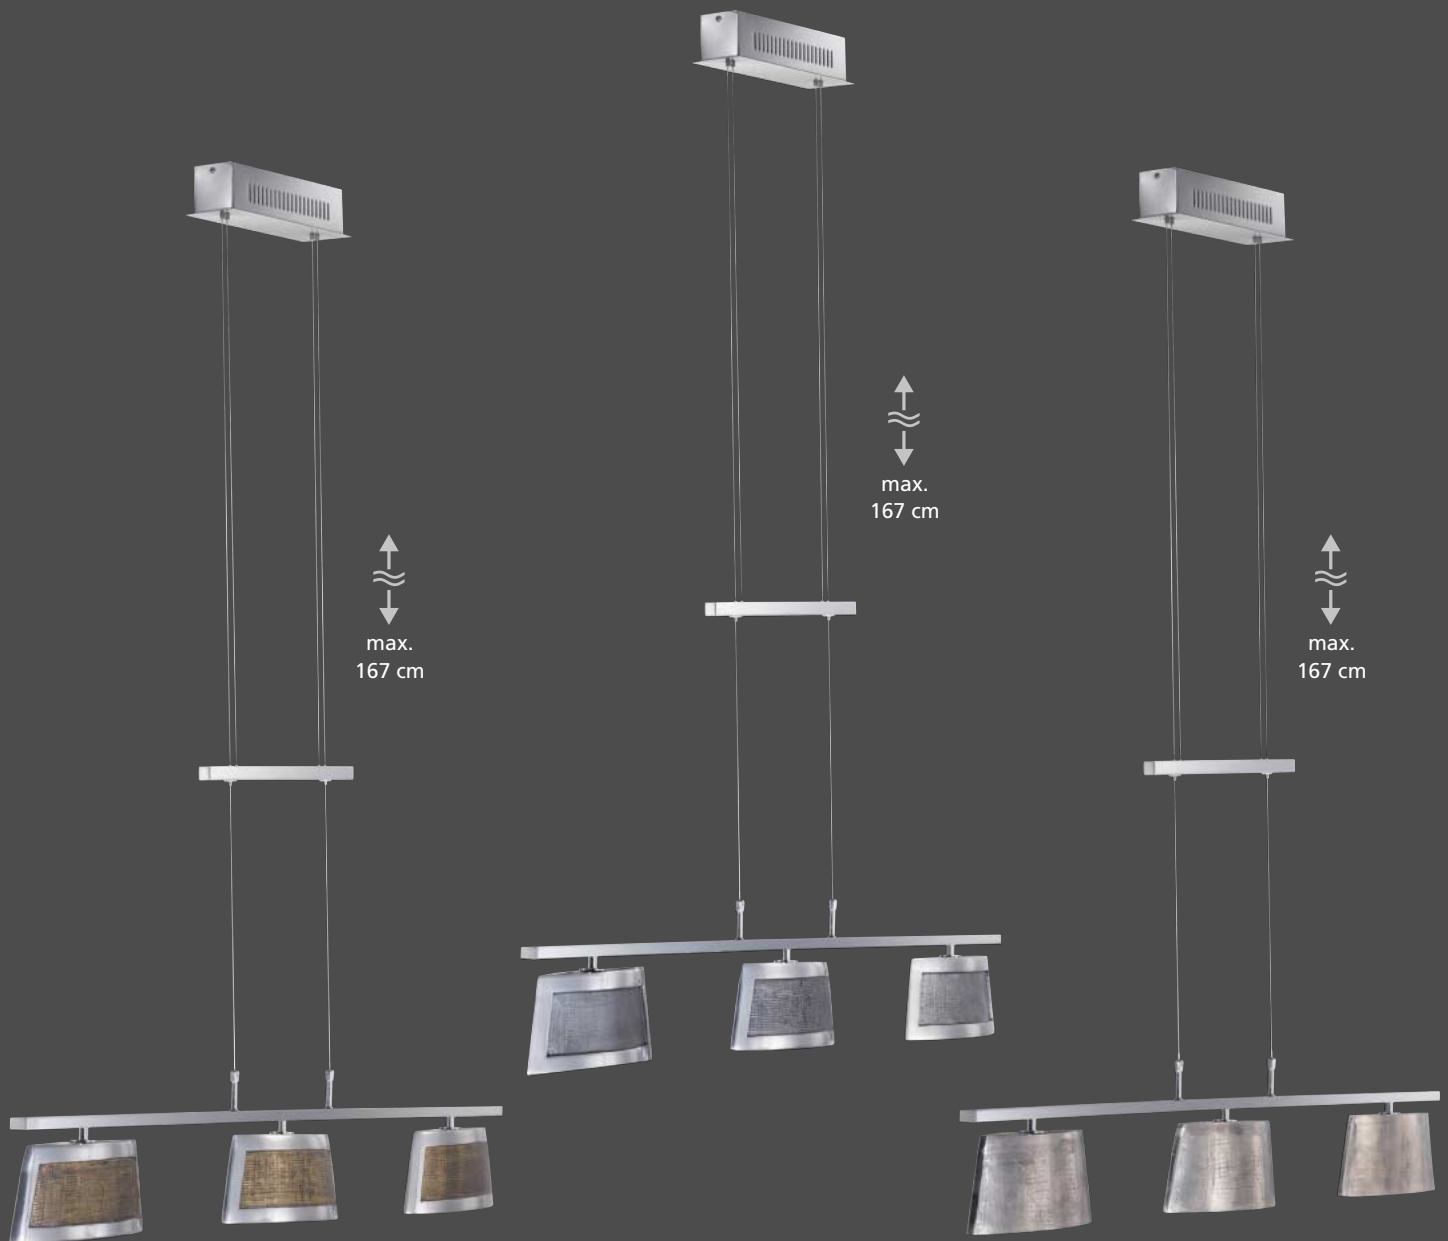

NEW

14723

Goldfarben / Aluminium / chrom
Gold coloured / Aluminium / chromium
Couleurs dorées / Aluminium / chrome
Goudkleur / Aluminium / chroom
↔ 116 cm

incl. Osram Decostar ECO
3 x GU5,3 (93796) 12 V / 35 W

14733

Anthrazit / Aluminium / chrom
Anthracite / Aluminium / chromium
Anthracite / Aluminium / chrome
Antraciet / Aluminium / chroom
↔ 116 cm

incl. Osram Decostar ECO
3 x GU5,3 (93796) 12 V / 35 W

14753

Nickel antik / chrom
Antique nickel / chromium
Nickel antique / chrome
Nikel antiek / chroom
↔ 116 cm

incl. Osram Decostar ECO
3 x GU5,3 (93796) 12 V / 35 W

SHINE-ALU

Aluminium-Leuchten
Aluminium lamps
Aluminium luminaires
Aluminium lampen 49