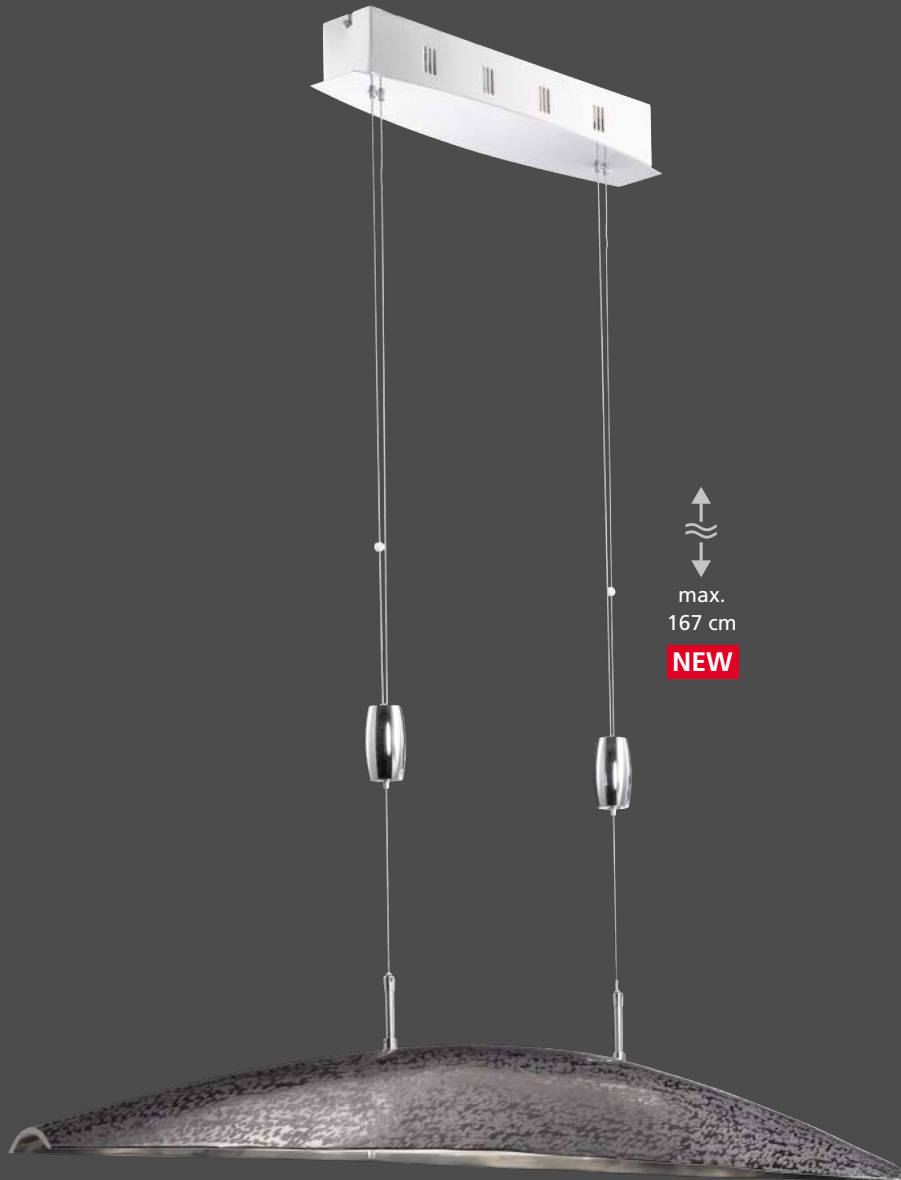

SHINE[®]
BY FISCHER LEUCHTEN

12676

↔ 123 cm

GL-A 93772

incl. Osram Halostar ECO 6 x G6,35 (92984) 12 V / 25 W

SHINE-ALU

Aluminium-Leuchten

Aluminium lamps