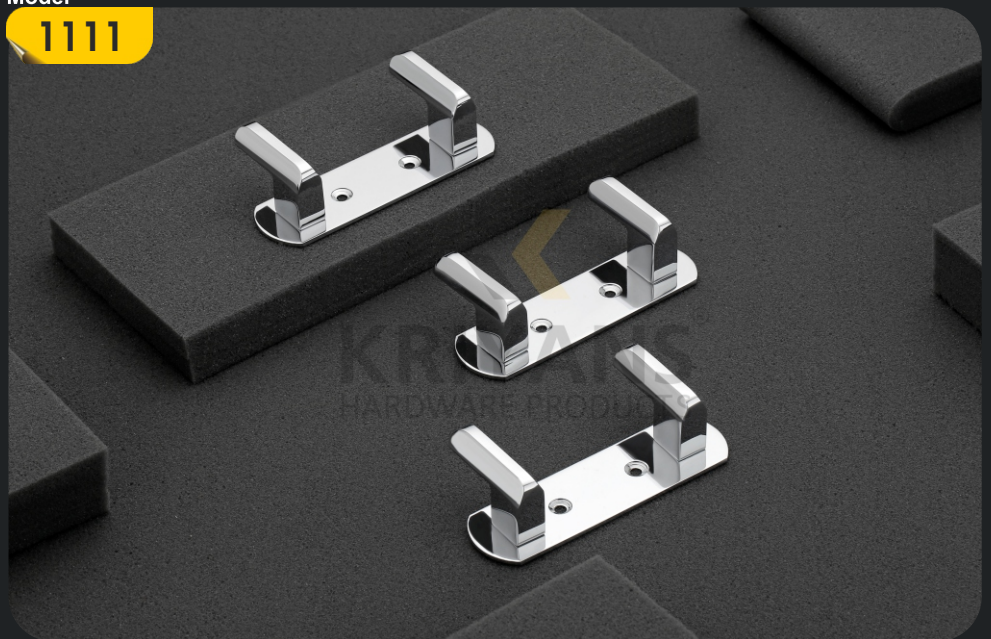

*S.S. Cabinet Handle*  
BEST COLLECTION

SIZE	96	128	160	192
	224	256	288	448

all size mm.

FINISH	MATT	CP	SATIN	IVORY
	ROSE GOLD	Black SATIN		

Model **Khuti**

**1111**

SIZE	2	3	4	5
	6	8	10	

Size Point