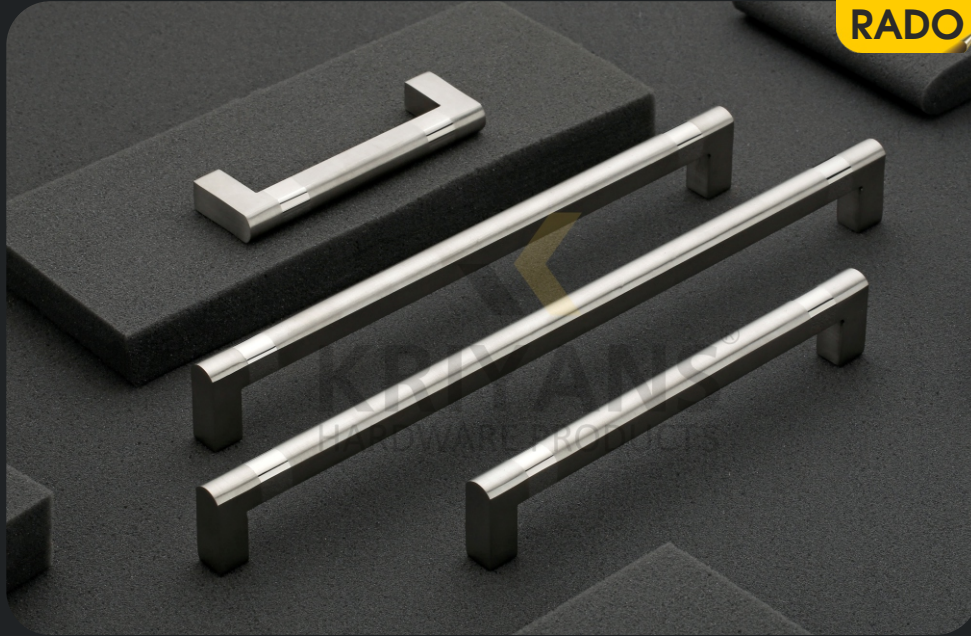

*S.S. Cabinet Handle*  
BEST COLLECTION

SIZE	96	128	160	192
	224	256	288	448

all size mm.

FINISH	MATT	CP	SATIN	IVORY
	ROSE GOLD	Black SATIN		

Model **Khuti**

**1111**

SIZE	2	3	4	5
	6	8	10	

Size Point