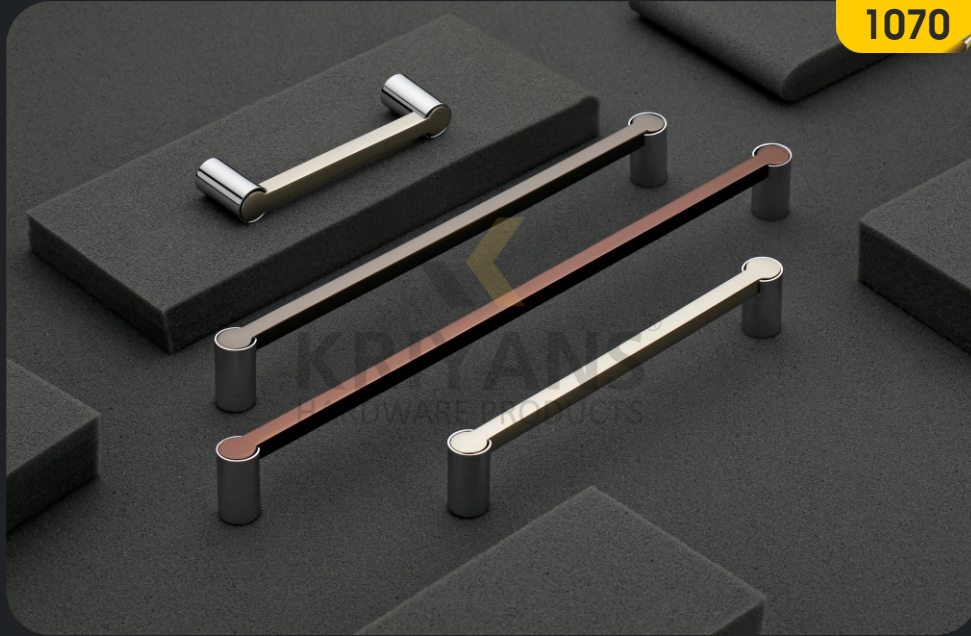

SIZE	96	128	160	192
	224	256	288	448

all size mm.

FINISH	MATT	CP	SATIN	IVORY
	ROSE GOLD	Black SATIN		

**KRIYANS**<sup>®</sup>  
HARDWARE PRODUCTS

*S.S. Cabinet Handle*  
BEST COLLECTION

Model  
**1070**

SIZE	96	128	160	192
	224	256	288	448