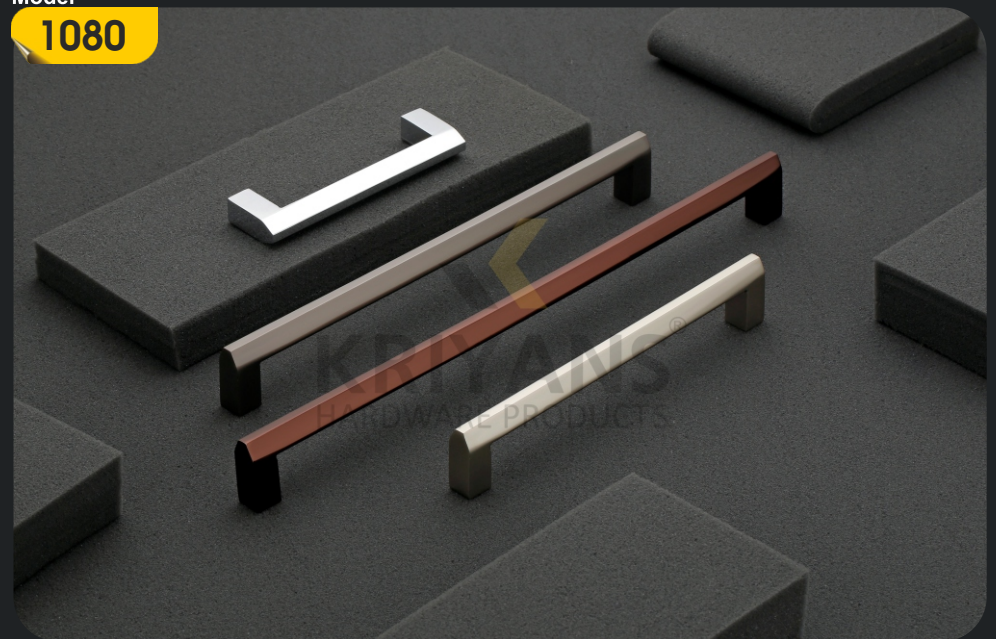

*S.S. Cabinet Handle*  
BEST COLLECTION

Model  
**1079**

SIZE	96	128	160	192
	224	256	288	448

all size mm.

FINISH	MATT	CP	SATIN	IVORY
	ROSE GOLD	Black SATIN		

Model  
**1080**

SIZE	96	128	160	192
	224	256	288	448