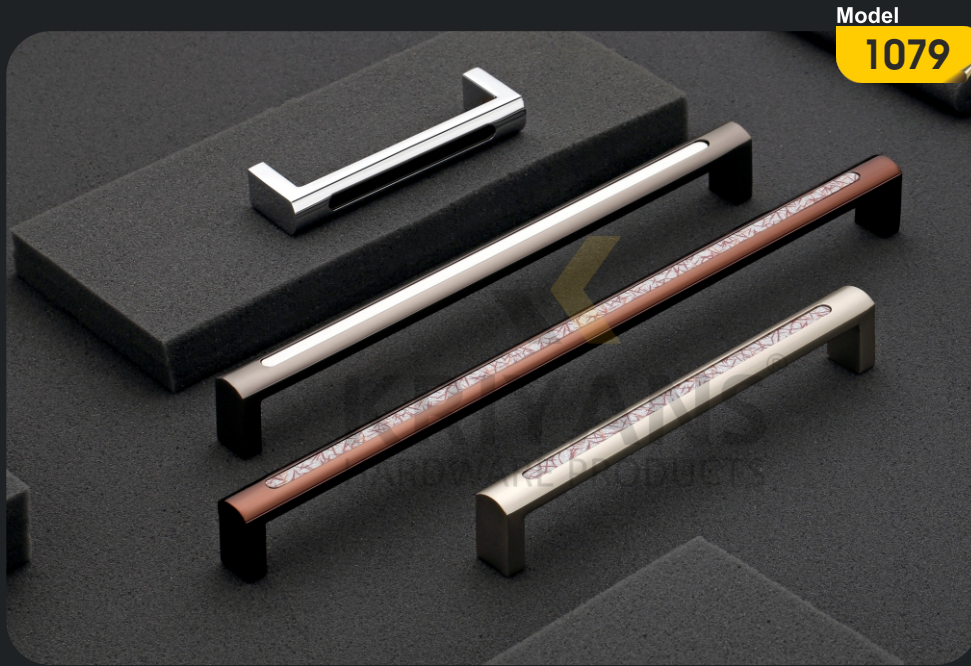

*S.S. Cabinet Handle*  
BEST COLLECTION

Model  
**1079**

SIZE	96	128	160	192
	224	256	288	448

all size mm.

FINISH	MATT	CP	SATIN	IVORY
	ROSE GOLD	Black SATIN		

Model  
**1080**

SIZE	96	128	160	192
	224	256	288	448