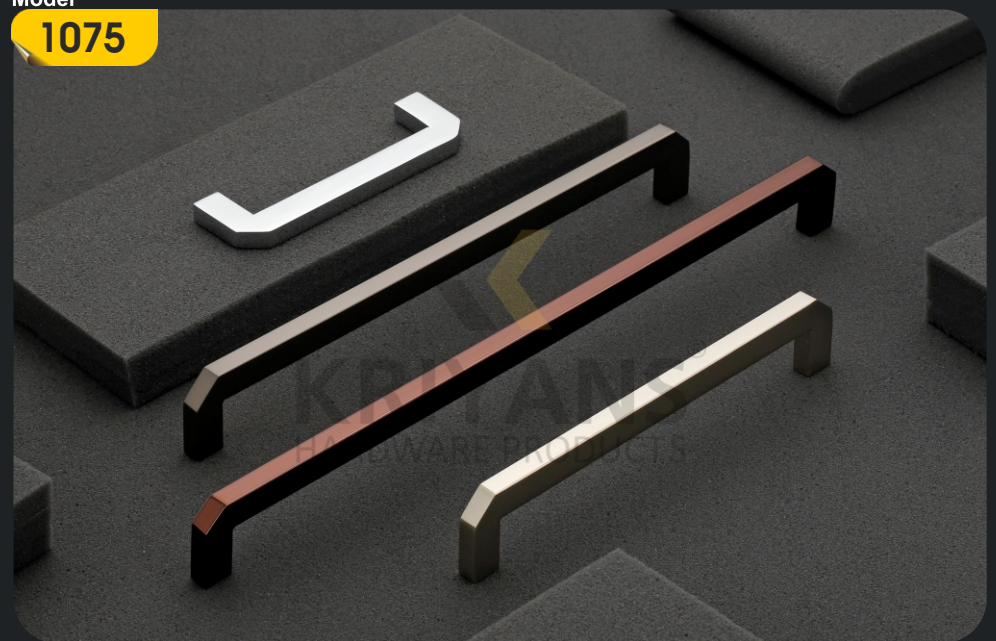

*S.S. Cabinet Handle*  
BEST COLLECTION

Model  
**1074**

SIZE	96	128	160	192
	224	256	288	448

all size mm.

FINISH	MATT	CP	SATIN	IVORY
	ROSE GOLD	Black SATIN		

Model  
**1075**

SIZE	96	128	160	192
	224	256	288	448