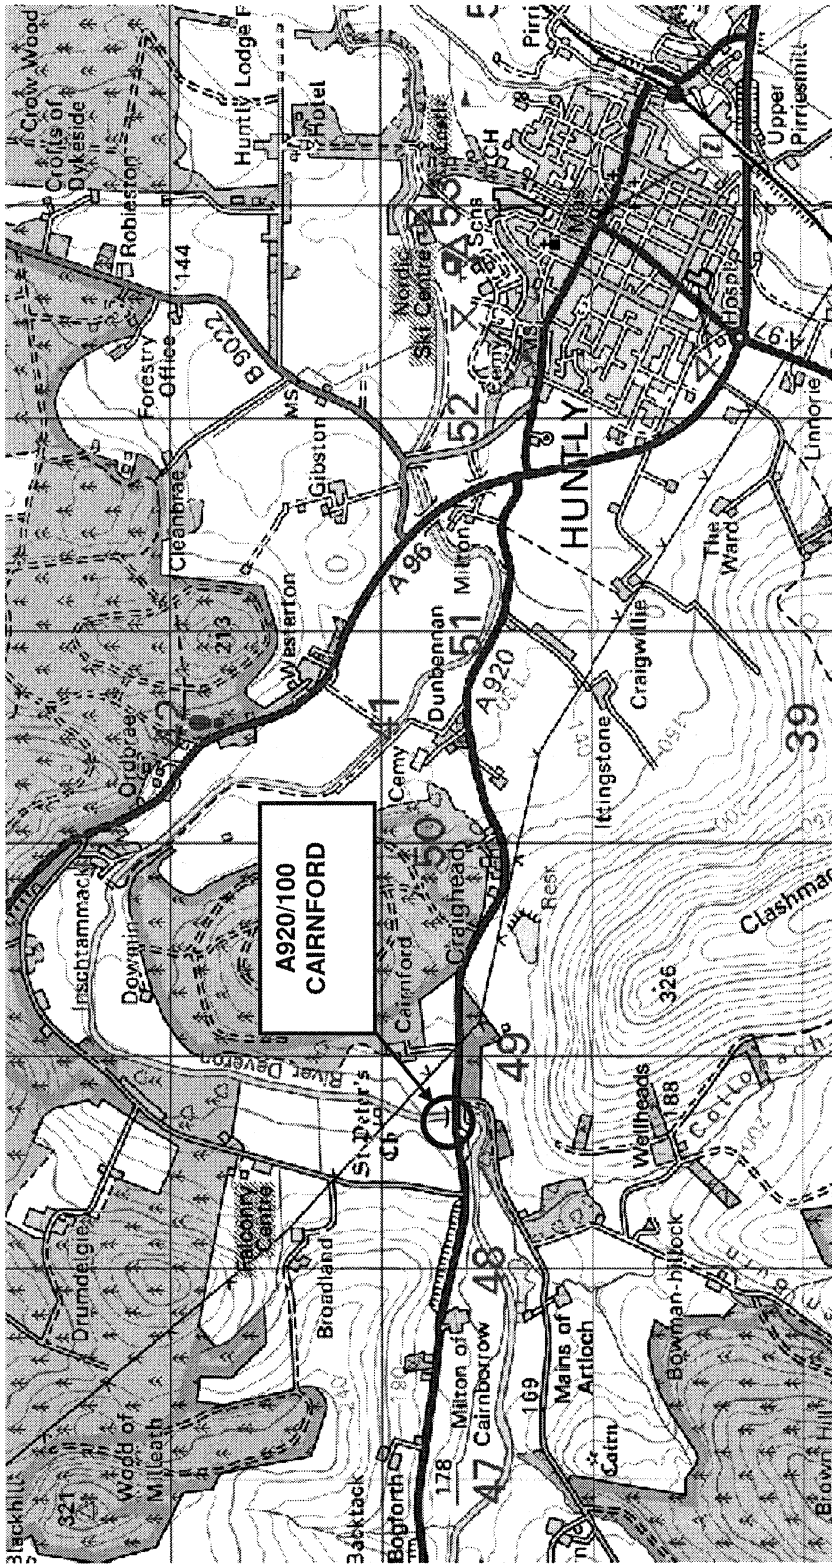

A944/235
LITTLEWOOD
TRACK

CW/M/003
POLHOLLICK