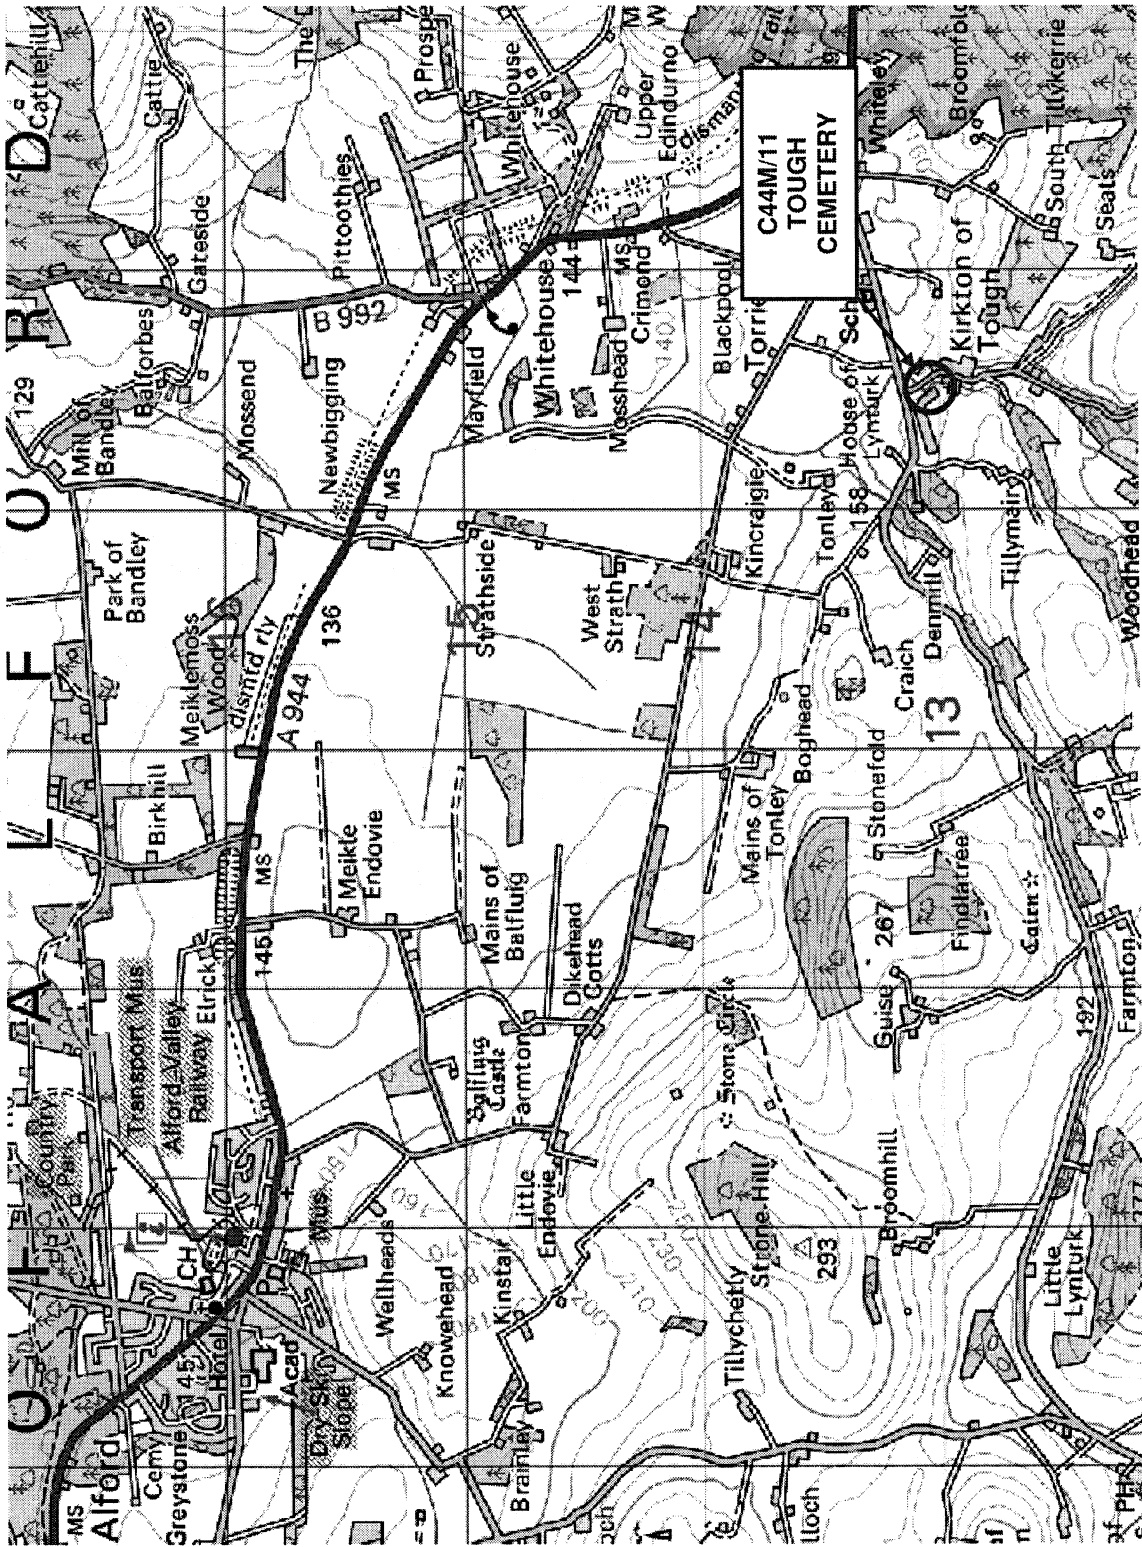

A944/235
LITTLEWOOD
TRACK

CW/M/003
POLHOLLICK