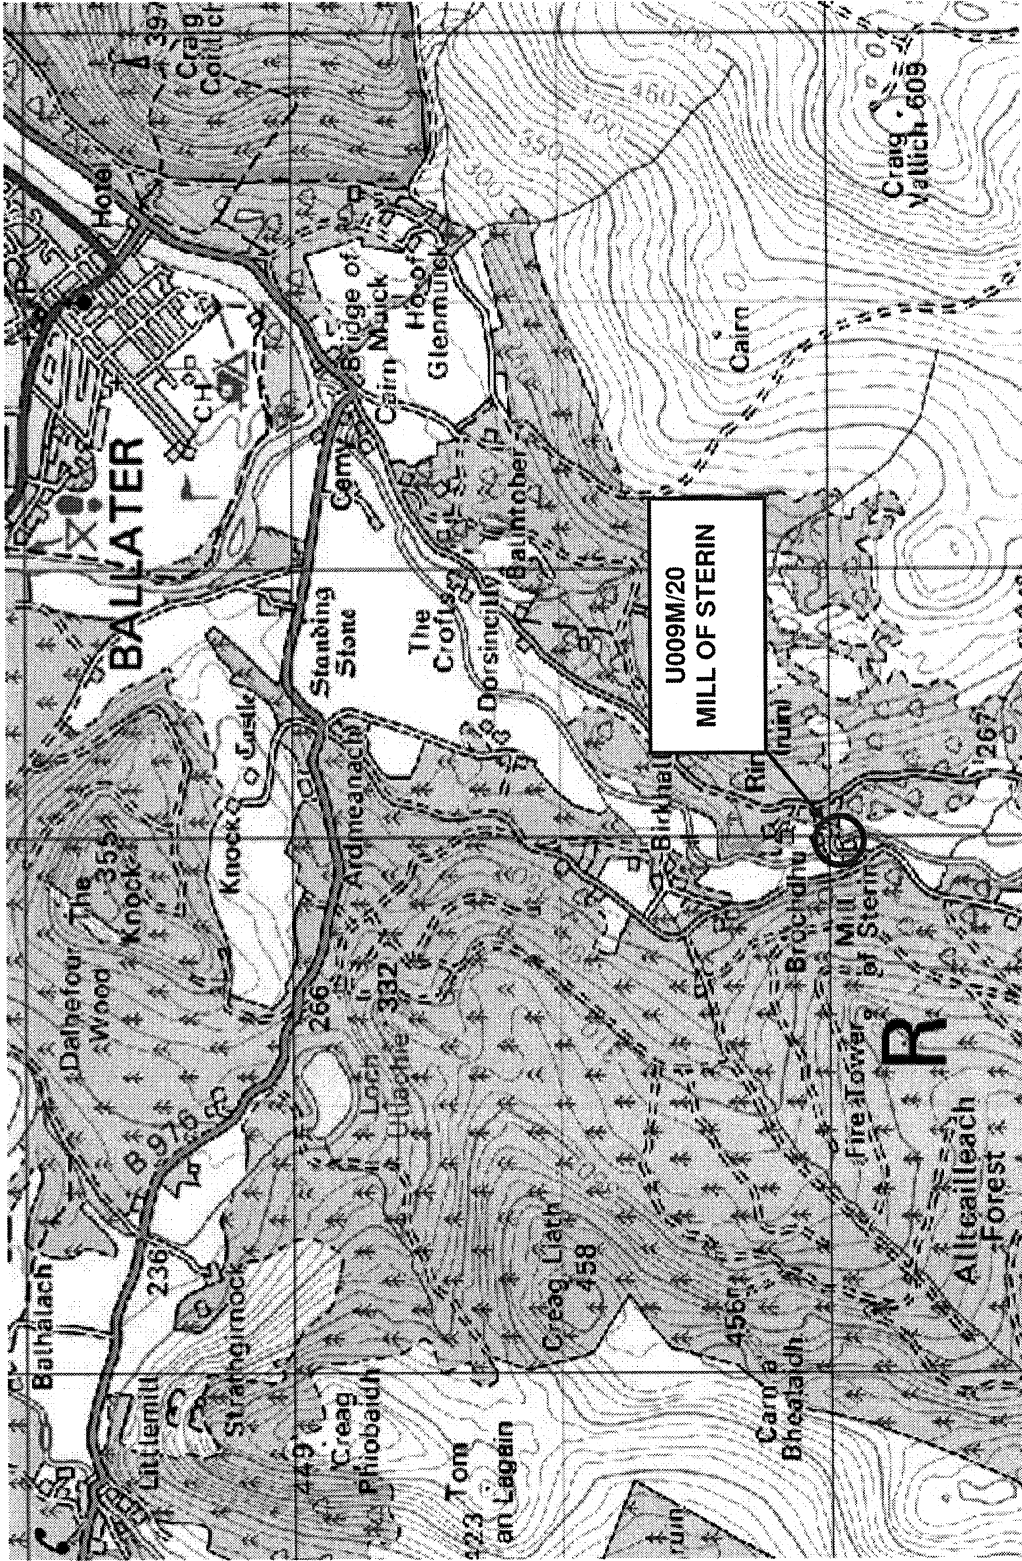

A944/235
LITTLEWOOD
TRACK

CW/M/003
POLHOLLICK