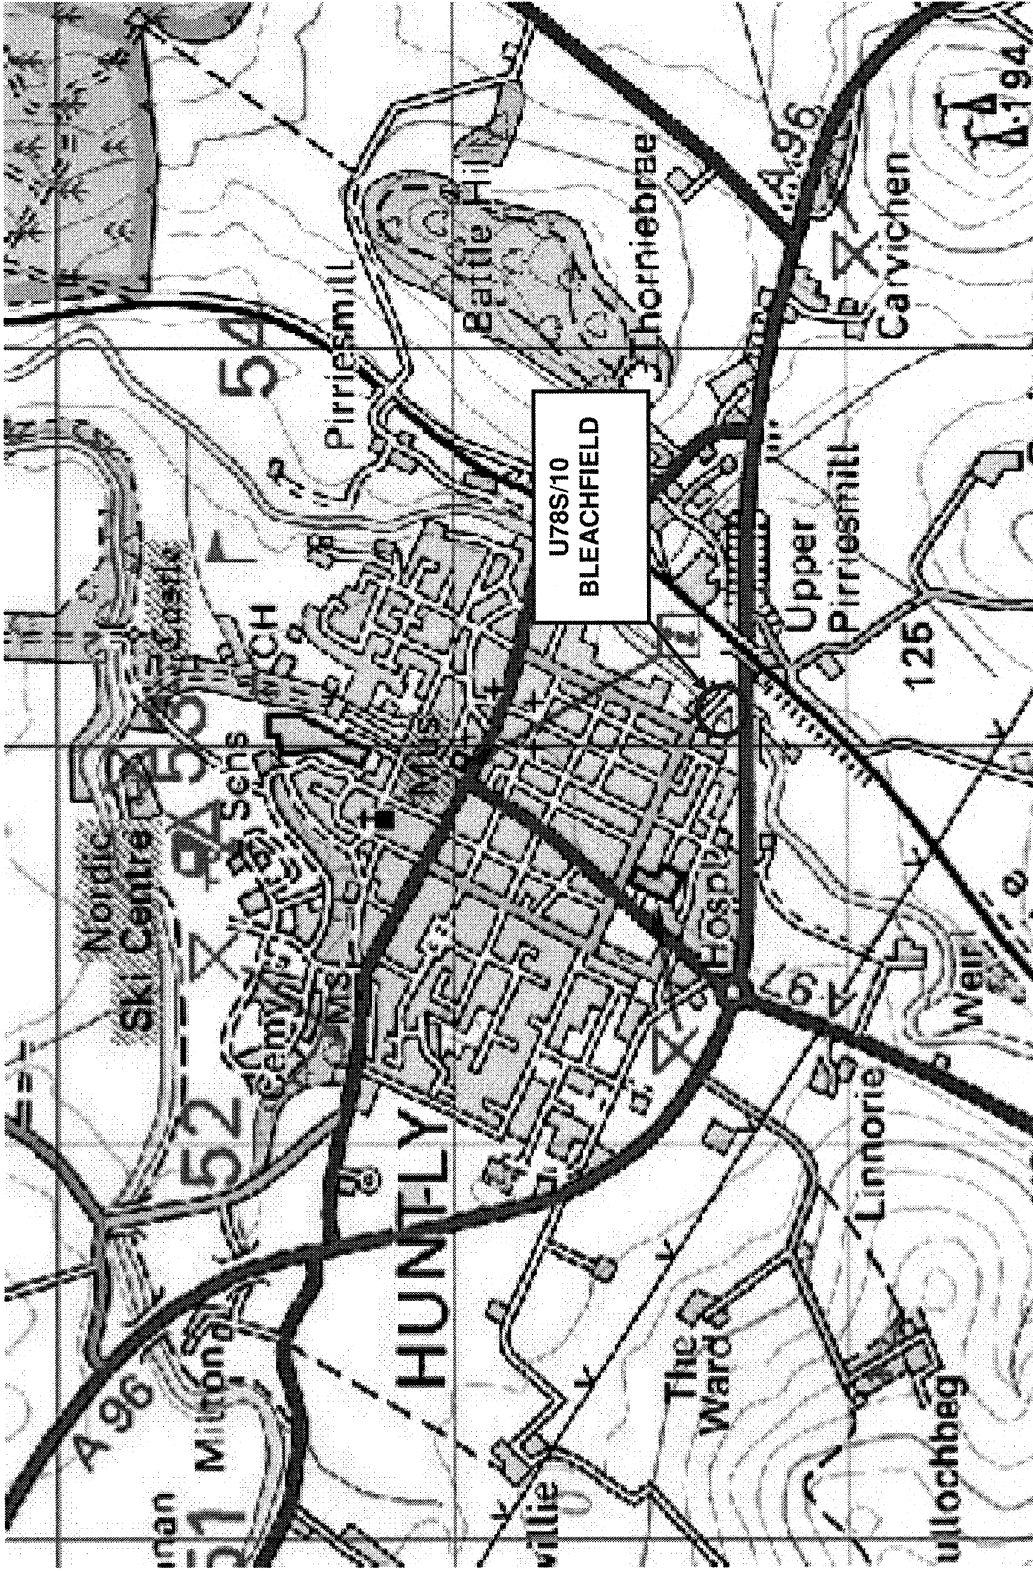

A944/235
LITTLEWOOD
TRACK

CW/M/003
POLHOLLICK