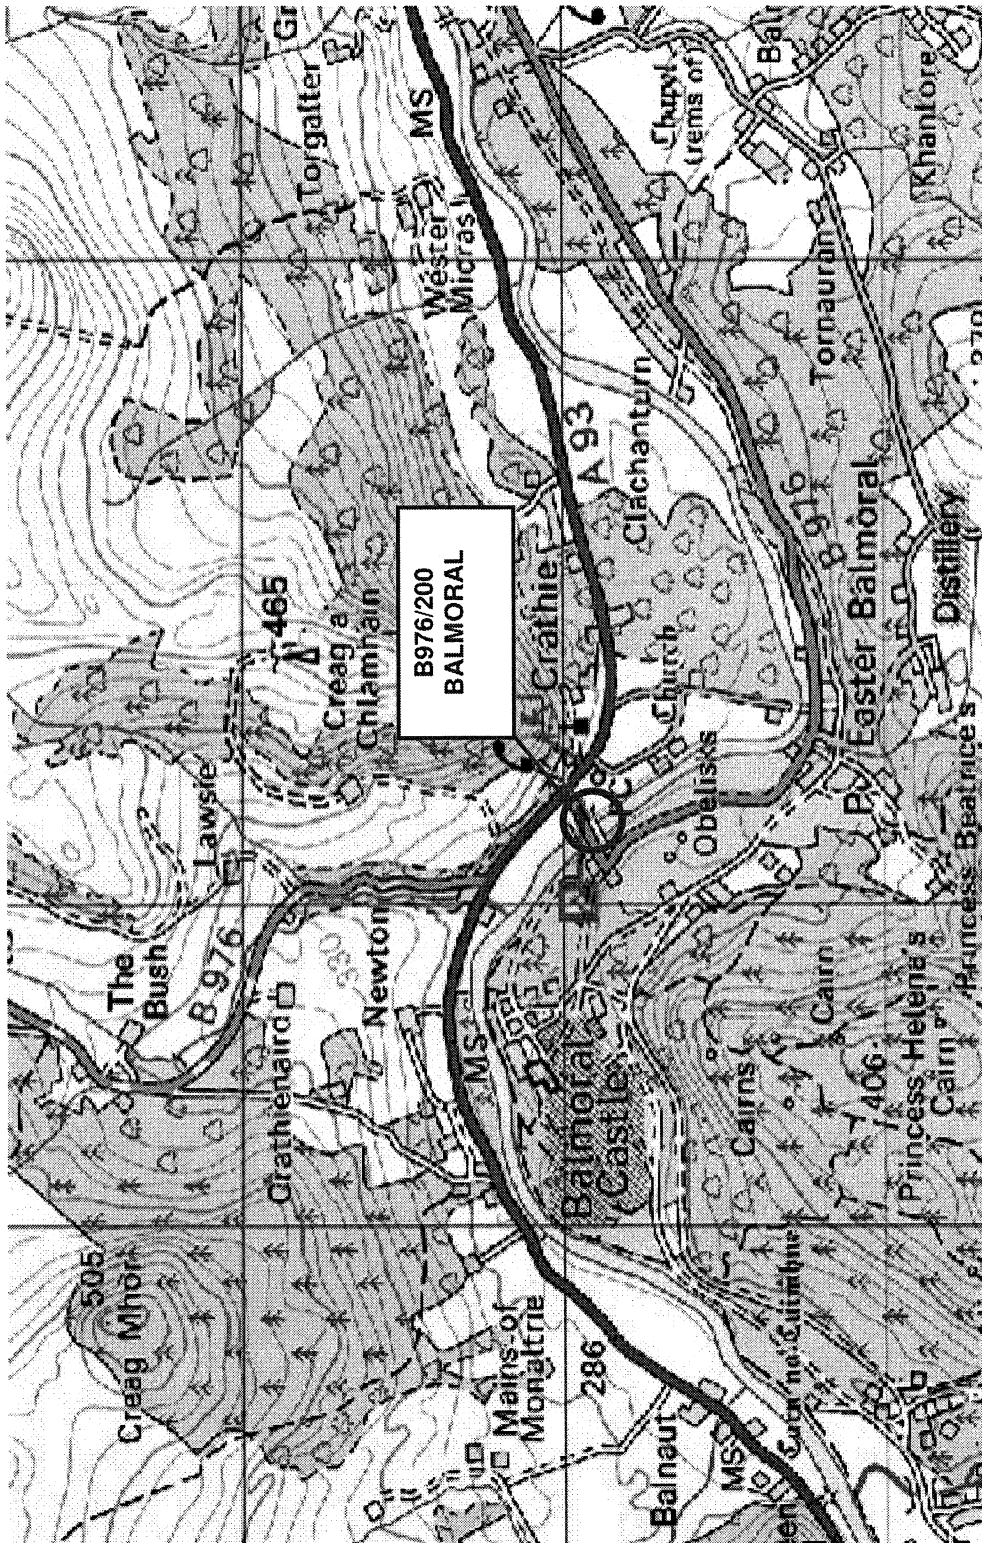

A944/235
LITTLEWOOD
TRACK

CW/M/003
POLHOLLICK