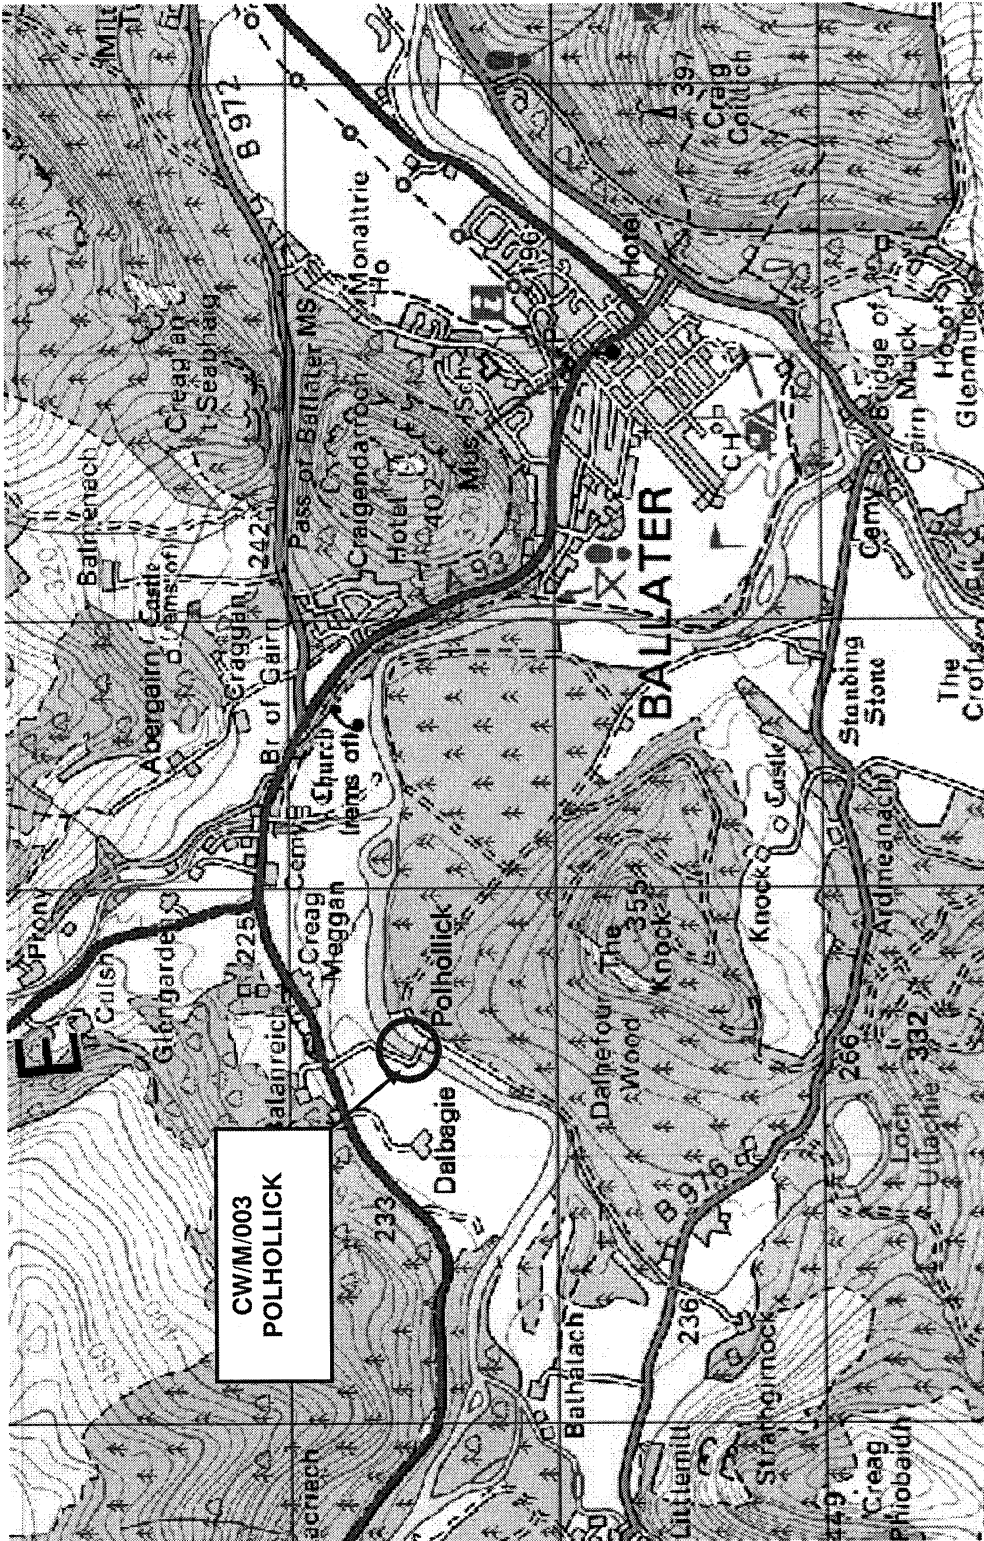

A944/235
LITTLEWOOD
TRACK

CW/M/003
POLHOLLICK