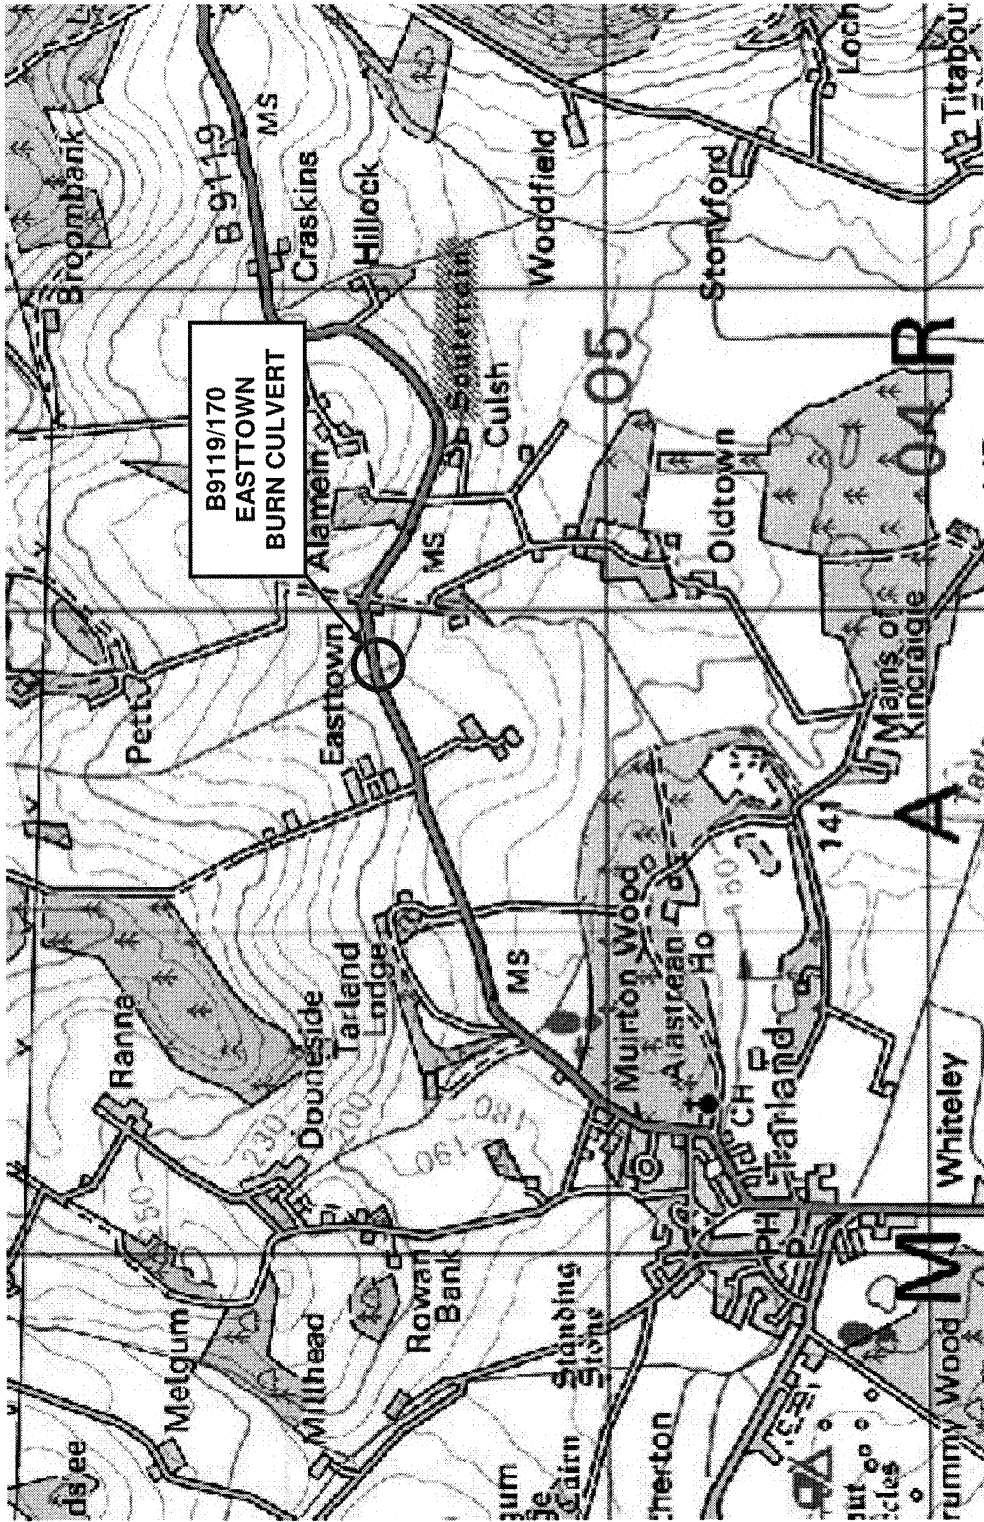

A944/235
LITTLEWOOD
TRACK

CW/M/003
POLHOLLICK