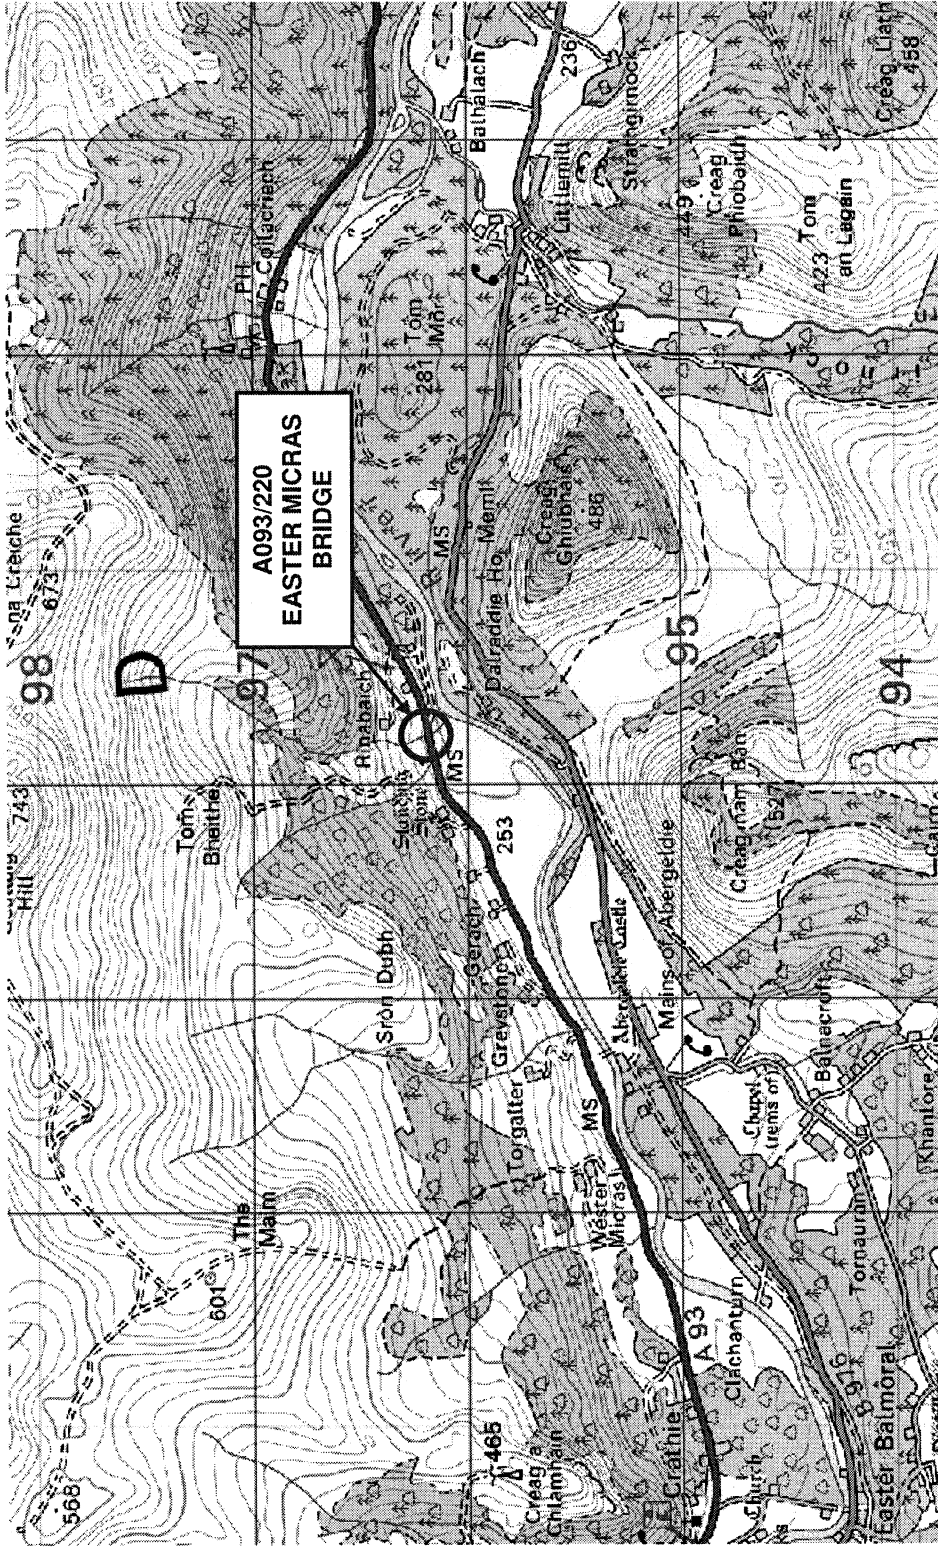

A944/235
LITTLEWOOD
TRACK

CW/M/003
POLHOLLICK