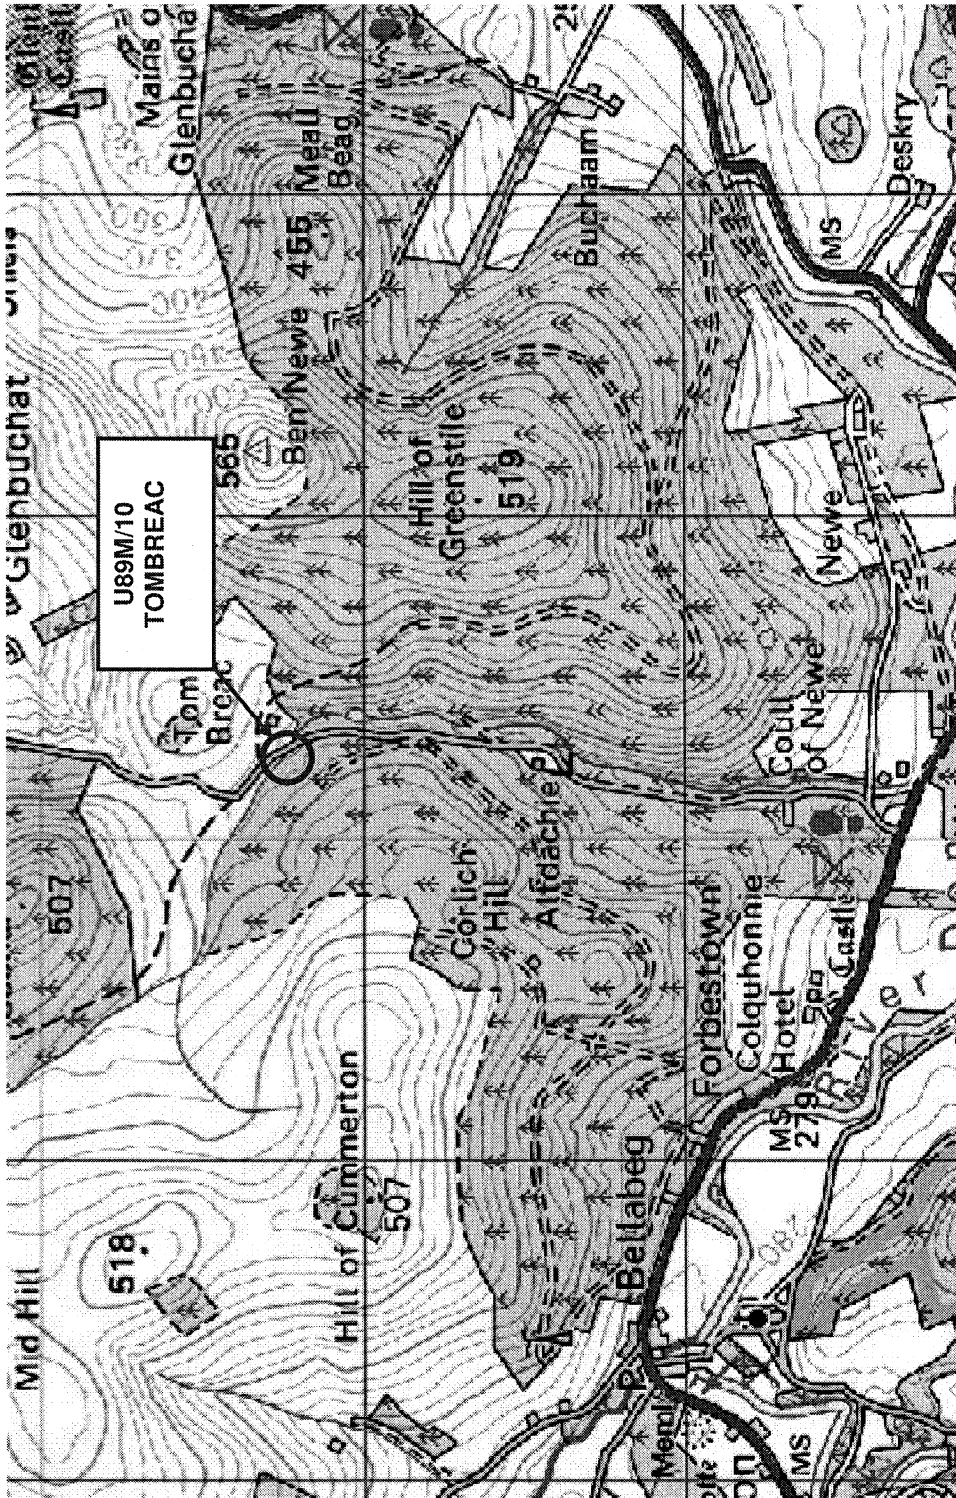

A944/235
LITTLEWOOD
TRACK

CW/M/003
POLHOLLICK