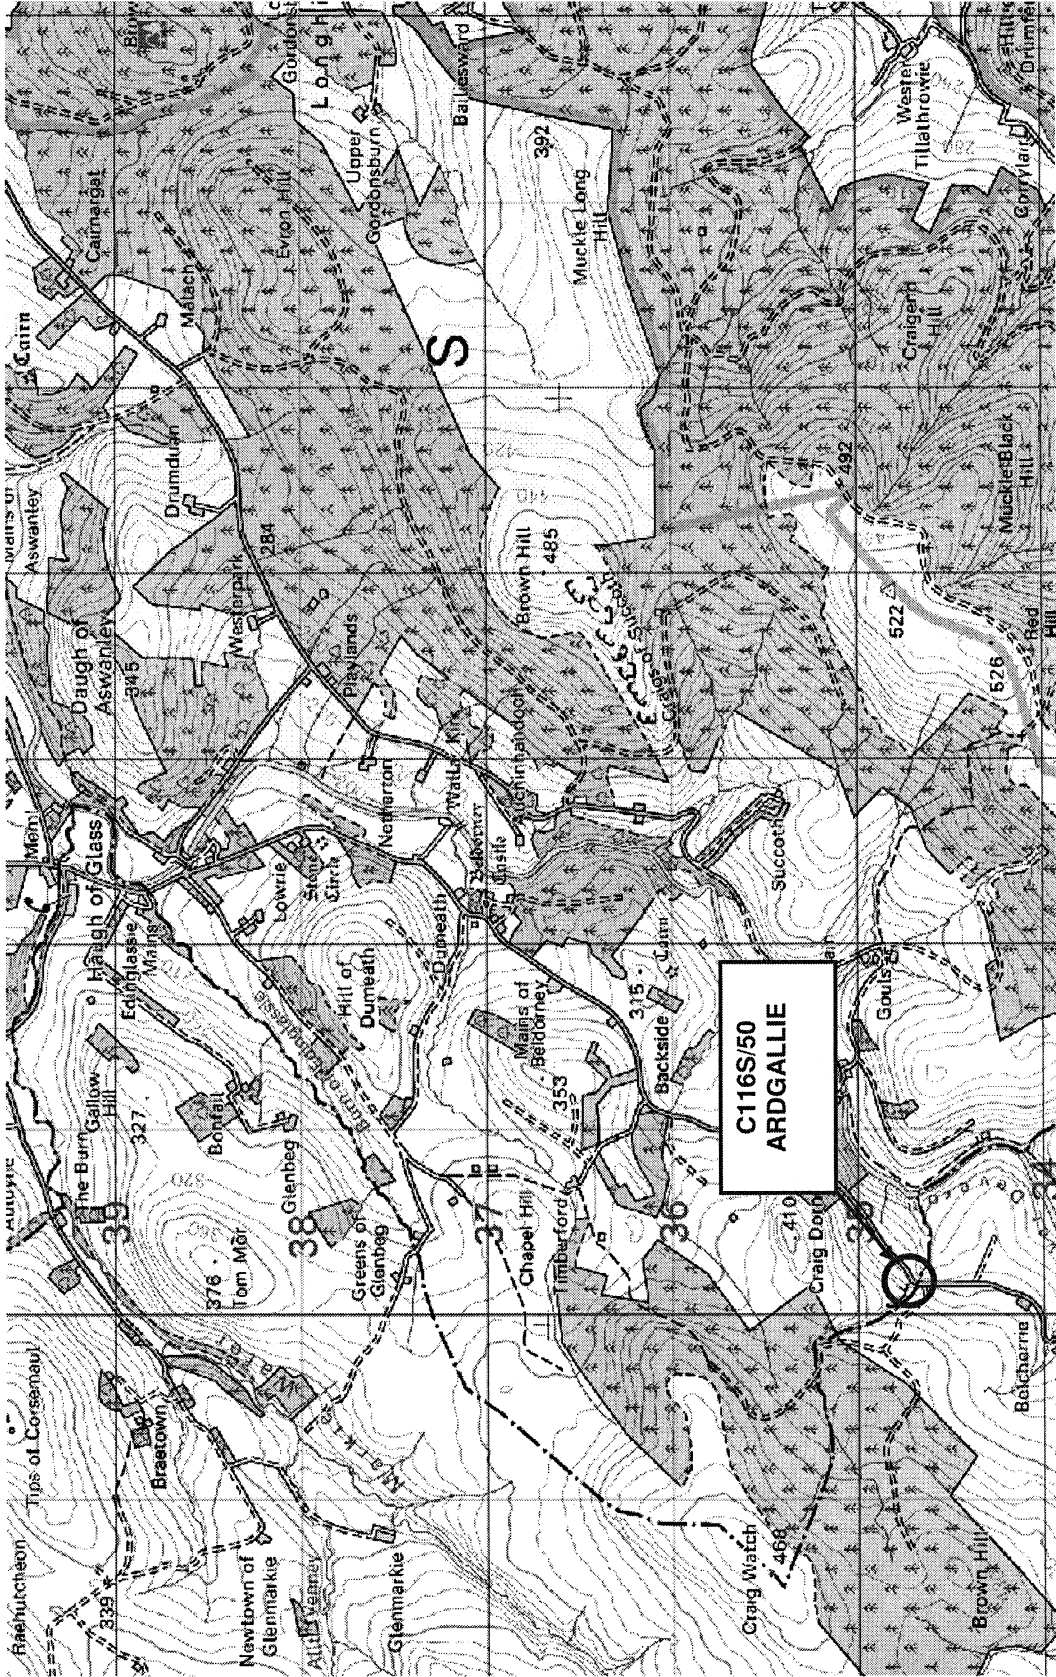

A944/235
LITTLEWOOD
TRACK

CW/M/003
POLHOLLICK