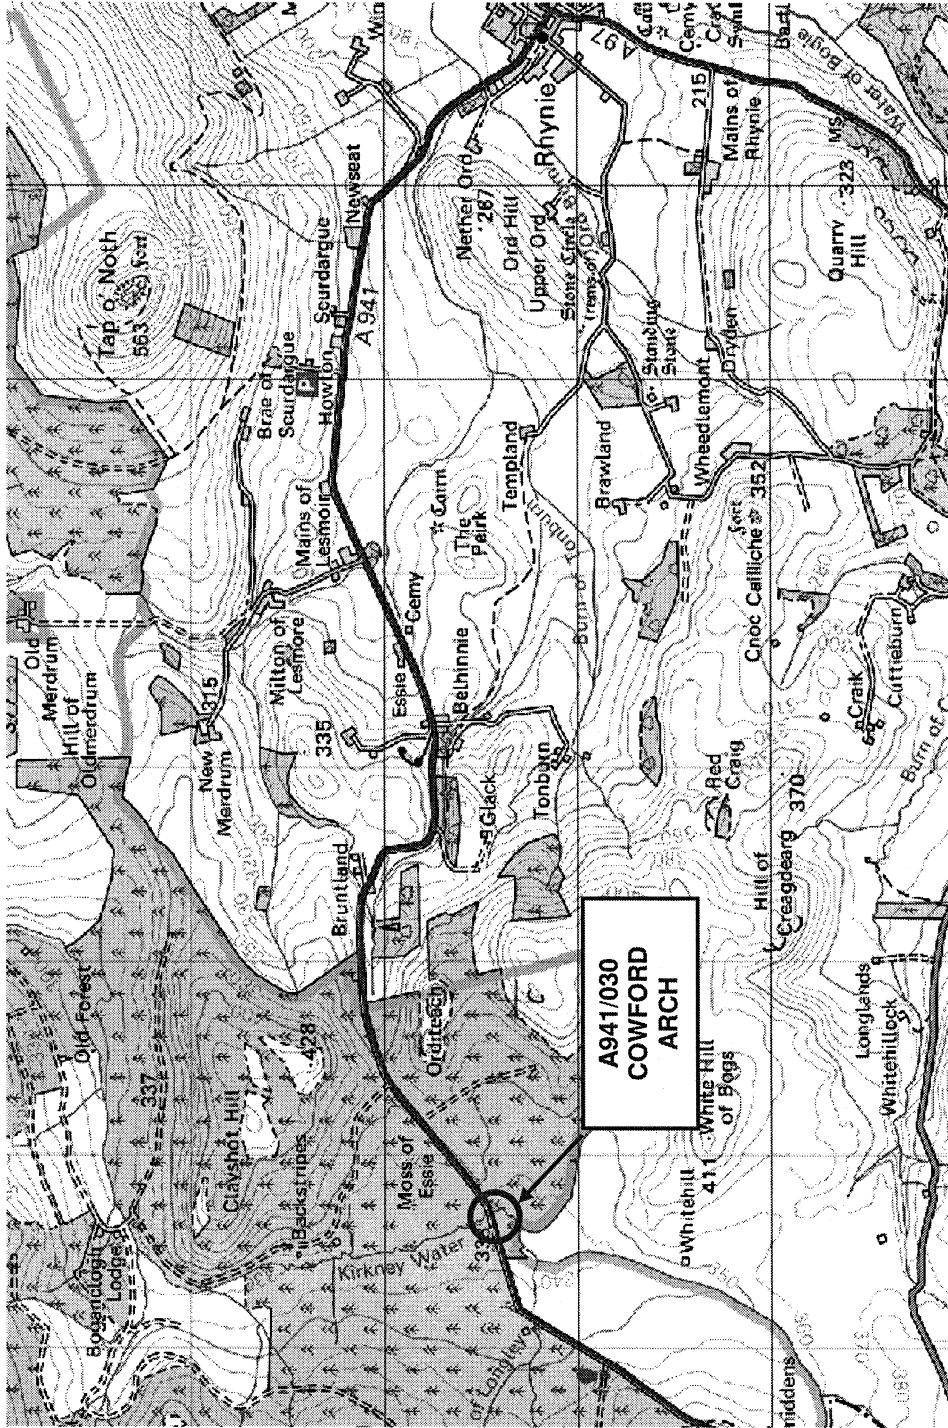

A944/235
LITTLEWOOD
TRACK

CW/M/003
POLHOLLICK