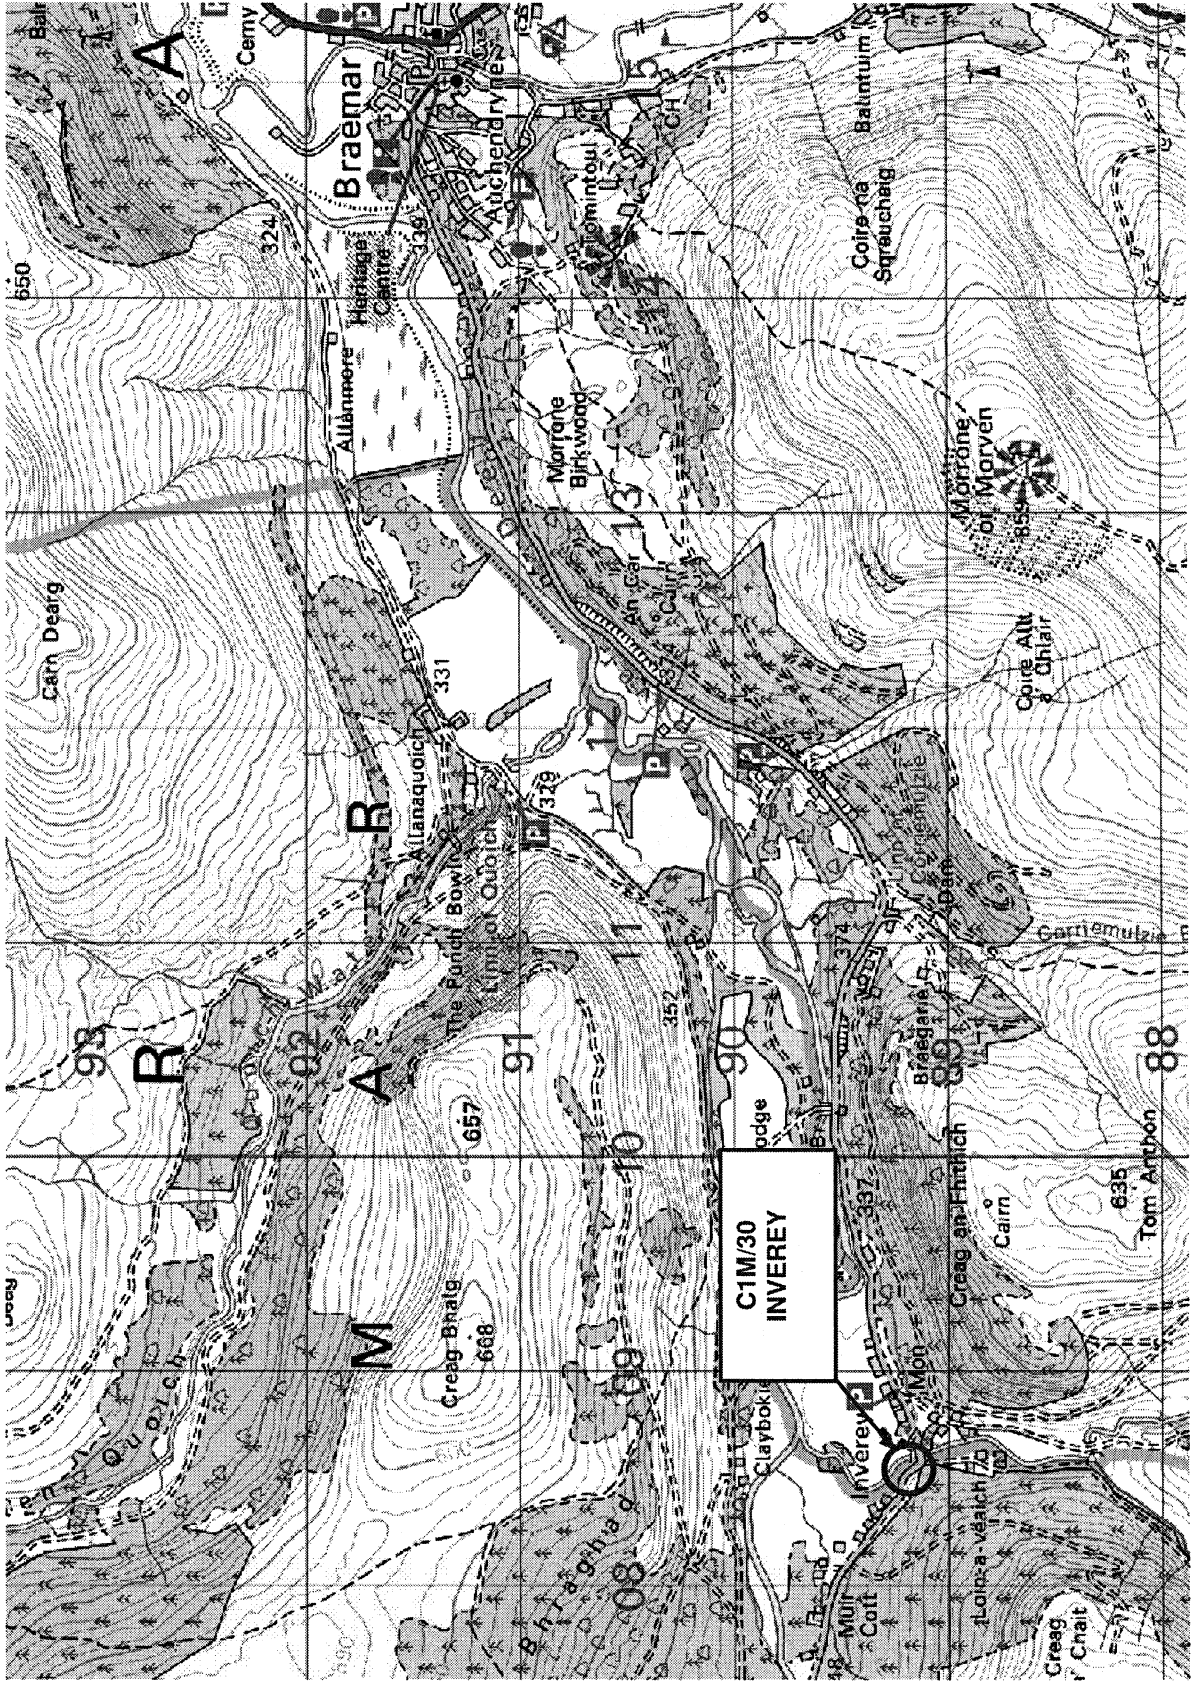

A944/235
LITTLEWOOD
TRACK

CW/M/003
POLHOLLICK