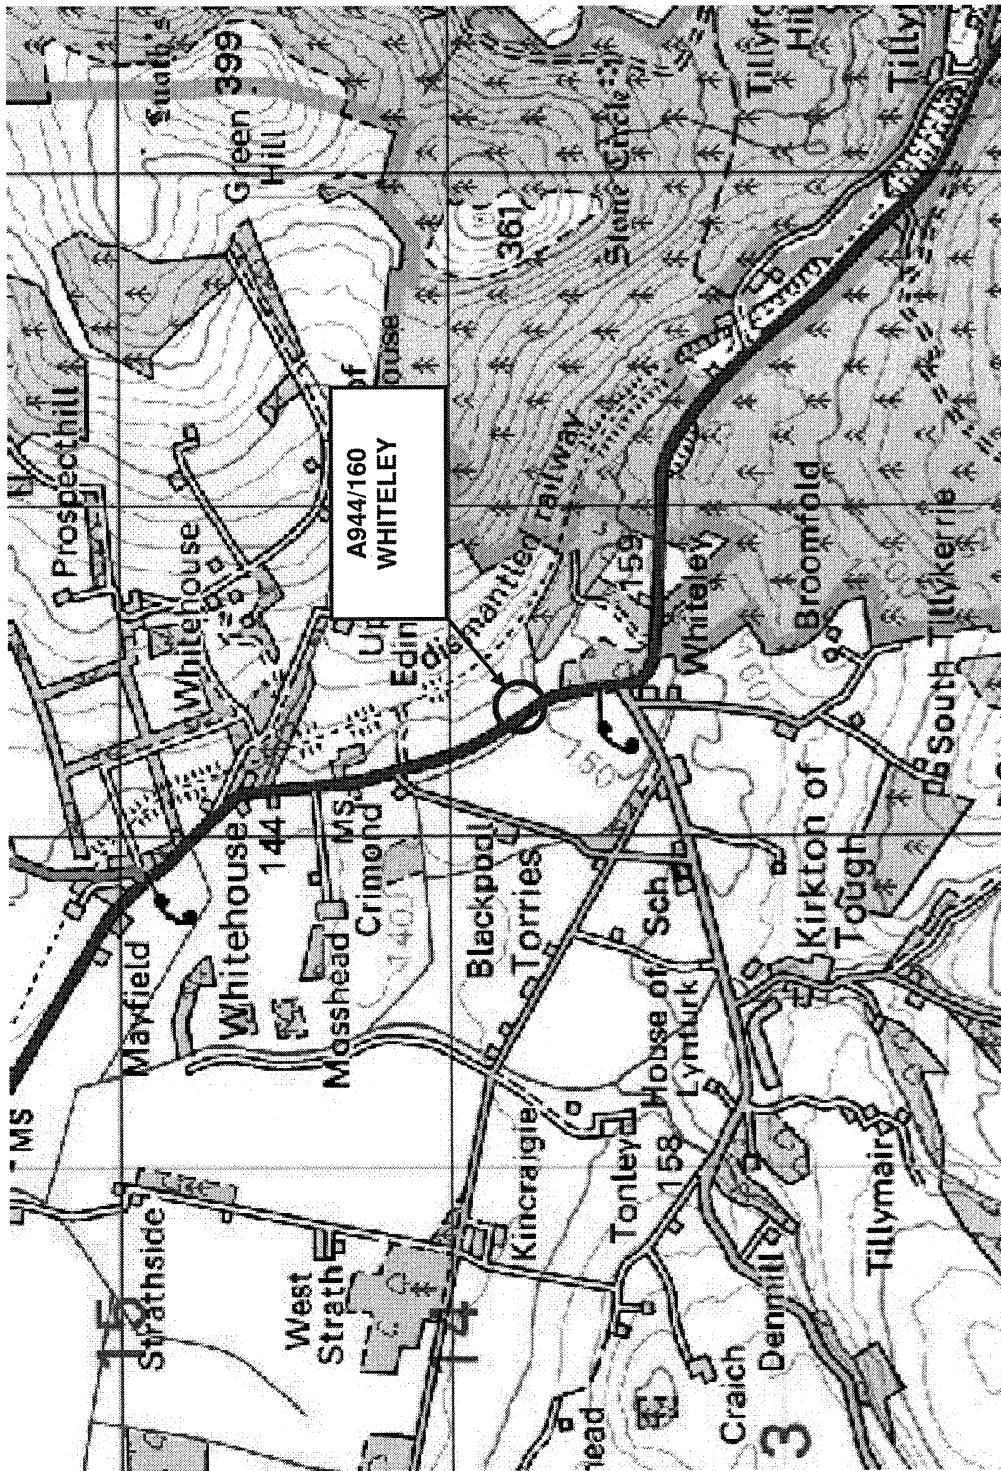

A944/235
LITTLEWOOD
TRACK

CW/M/003
POLHOLLICK