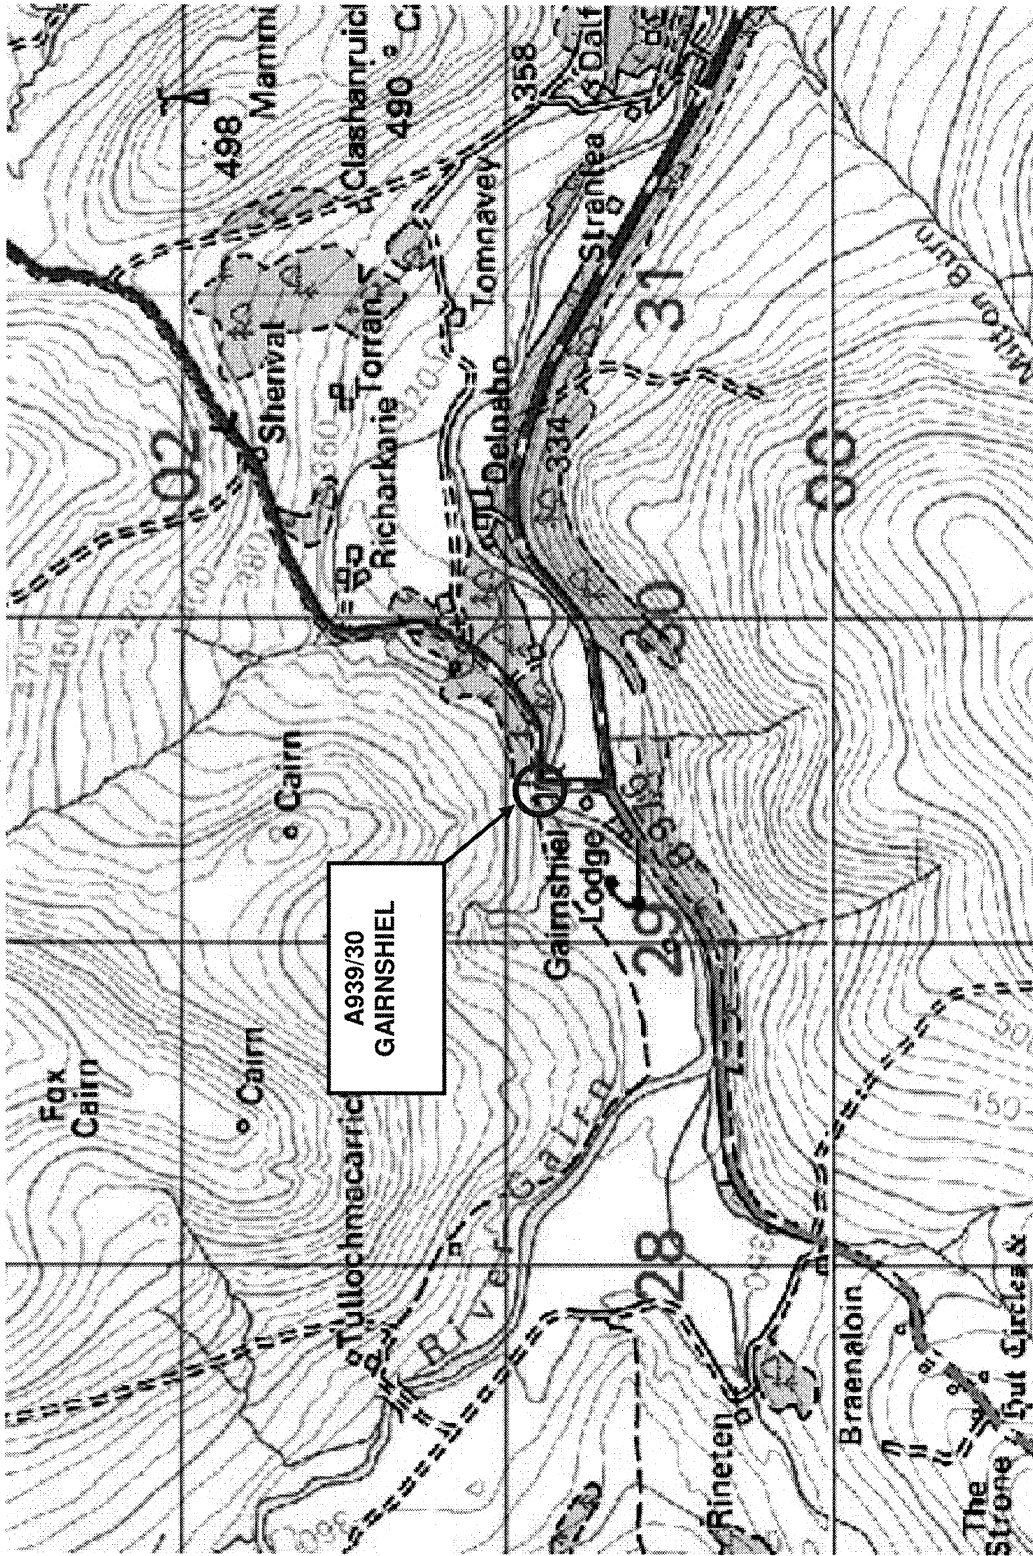

A944/235
LITTLEWOOD
TRACK

CW/M/003
POLHOLLICK