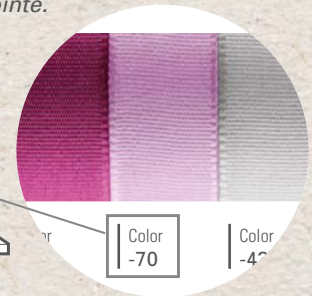

Art.-Ref. **120100 - 15 - 70**

Uniband mit Webkante

*uni-coloured ribbon with selvedge
ruban uni avec lisière*

Art.-Ref.

120100 - mm - color

							
5 mm	120100 50 m	120102 10 x 10 m					
8 mm	120100 50 m	120102 10 x 10 m					
15 mm	120100 50 m	120102 10 x 10 m		842001 * 842008 ** 20 x 3 m			