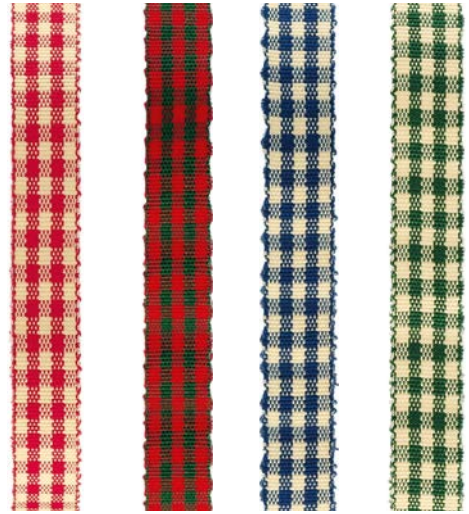

Color
-42

Color
-72

Color
-32

Karoband, geschnitten

gingham ribbon with selvedge
ruban quadrillé, coupé

| Art.-Ref.

127127 - mm - color

10 mm	127127 25 m	127128 10 x 10 m	-	-	-	-	-	-
25 mm	127127 25 m	127128 10 x 10 m	127136 10 x 3 m	-	-	-	-	-
40 mm	127127 25 m	127128 10 x 10 m	127137 10 x 2 m	-	-	-	-	-

A Art.-Ref. 127169-60
40 mm | 10 m Rolle / ru.
Karoband / Draht | plaid ribbon / wire | ruban quadrillé / fil

B Art.-Ref. 552277-60
10 mm | 20 m Rolle / ru.
Satinband / Halloween

D Art.-Ref. 127005
10 mm, 50 m Rolle | ru.
Karoband mit Webkante | gingham ribbon
with selvedge | ruban quadrillé avec lisière