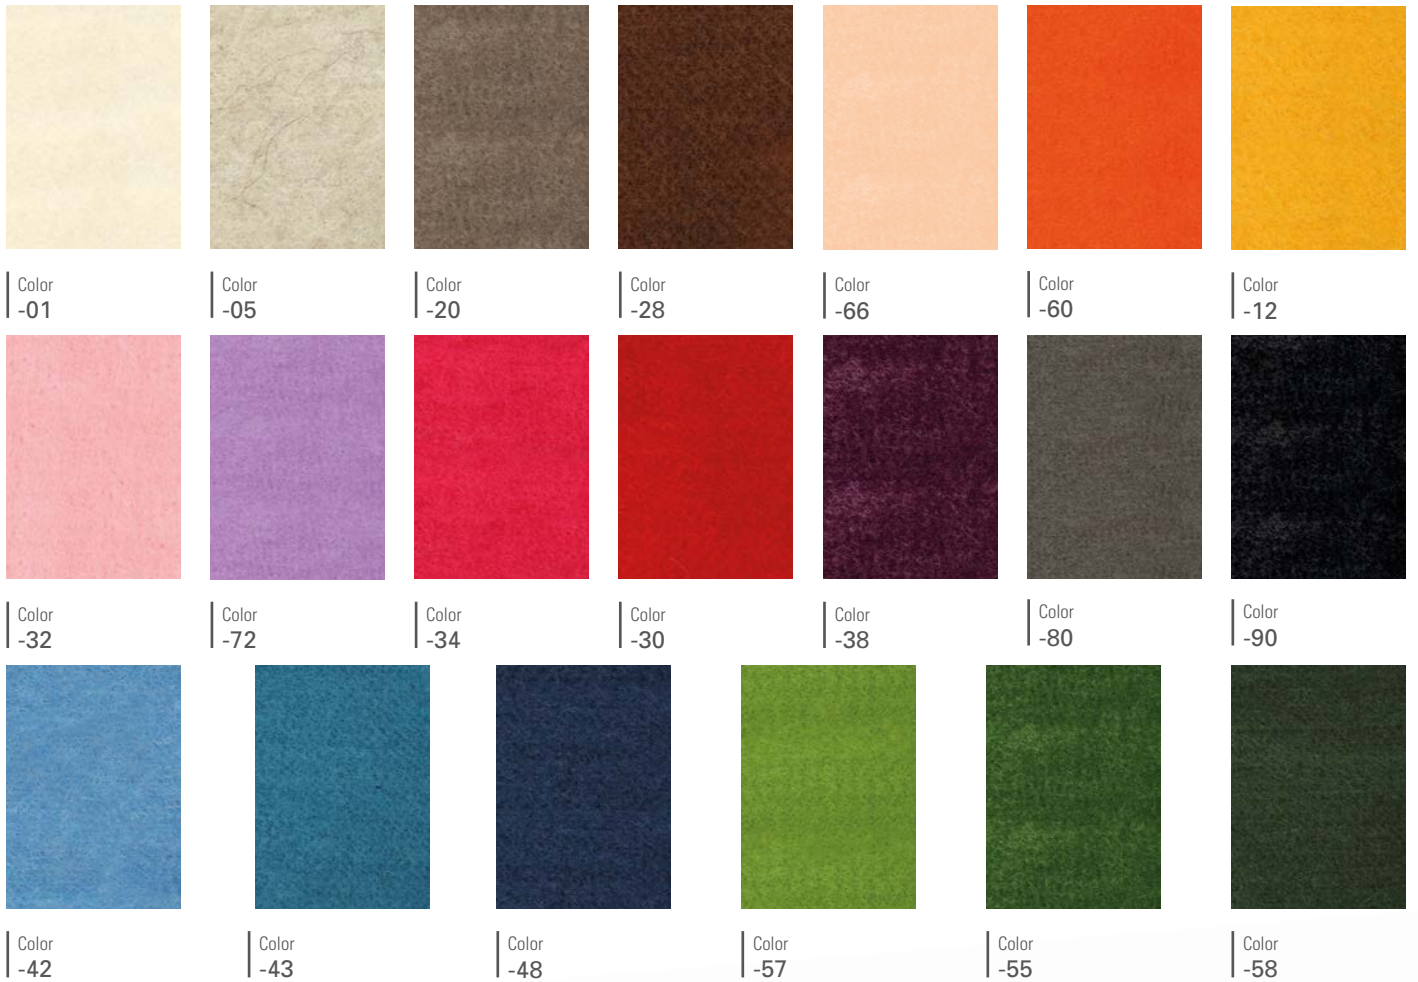

Color -32 | Color -33 | Color -42 | Color -40 | Color -52 | Color -58 | Color -78 | Color -90

Tüllband

tulle ribbon
ruban tulle

| Art.-Ref.

125262 - mm - color

125263 - mm - color

								
60 mm		125262 15 m	-	-	-	-	-	-
100 mm		125263 15 m	-	-	-	-	-	-