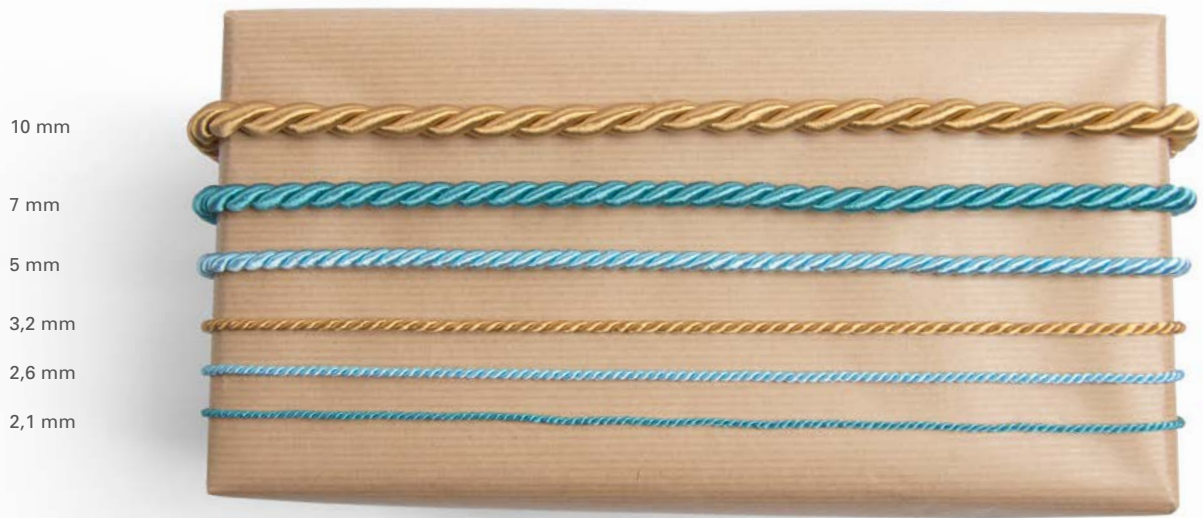

Kordel

cord
cordonnet

| Art.-Ref.

742370 - mm - color
742372 - mm - color
742373 - mm - color
742374 - mm - color
742376 - mm - color
742399 - mm - color

2,1 mm	742370 50 m	-	742381 10 x 5 m	-	-	-	-
2,6 mm	742372 25 m	-	742382 10 x 3 m	-	-	-	-
3,2 mm	742373 25 m	-	742383 10 x 5 m	-	-	-	-
5 mm	742374 25 m	-	742384 10 x 2 m	-	-	-	-
7 mm	742376 10 m	-	-	-	-	-	-
10 mm	742399 6,5 m	-	-	-	-	-	-