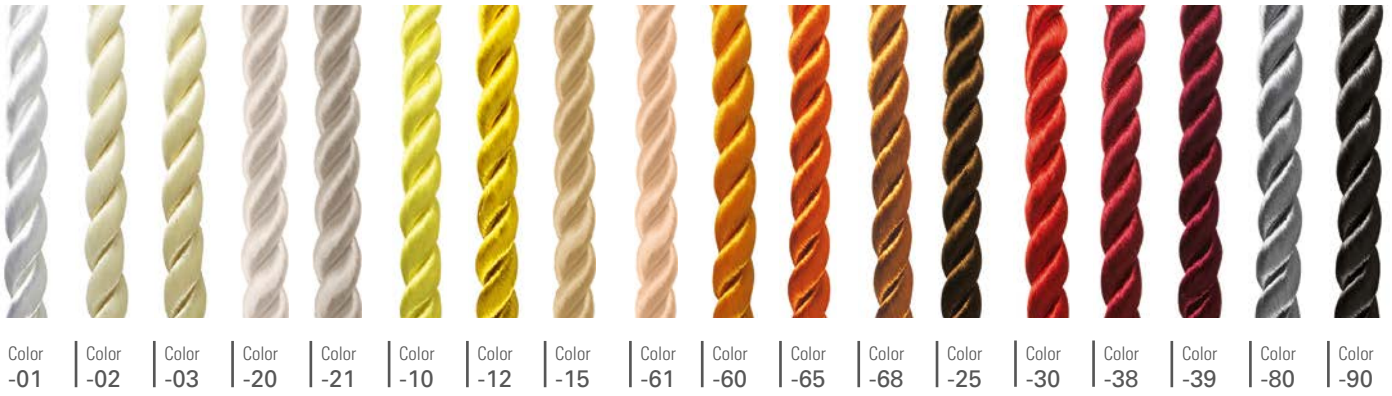

Kordel

cord
cordonnet

| Art.-Ref.

742370 - mm - color
742372 - mm - color
742373 - mm - color
742374 - mm - color
742376 - mm - color
742399 - mm - color

2,1 mm	742370 50 m	-	742381 10 x 5 m	-	-	-	-
2,6 mm	742372 25 m	-	742382 10 x 3 m	-	-	-	-
3,2 mm	742373 25 m	-	742383 10 x 5 m	-	-	-	-
5 mm	742374 25 m	-	742384 10 x 2 m	-	-	-	-
7 mm	742376 10 m	-	-	-	-	-	-
10 mm	742399 6,5 m	-	-	-	-	-	-