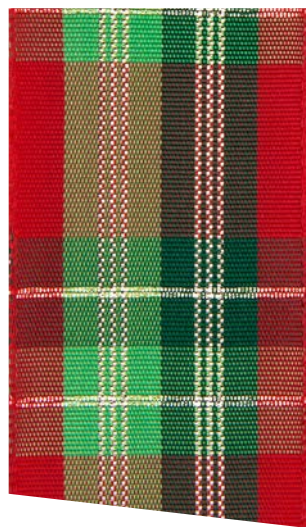

G | Color
-60