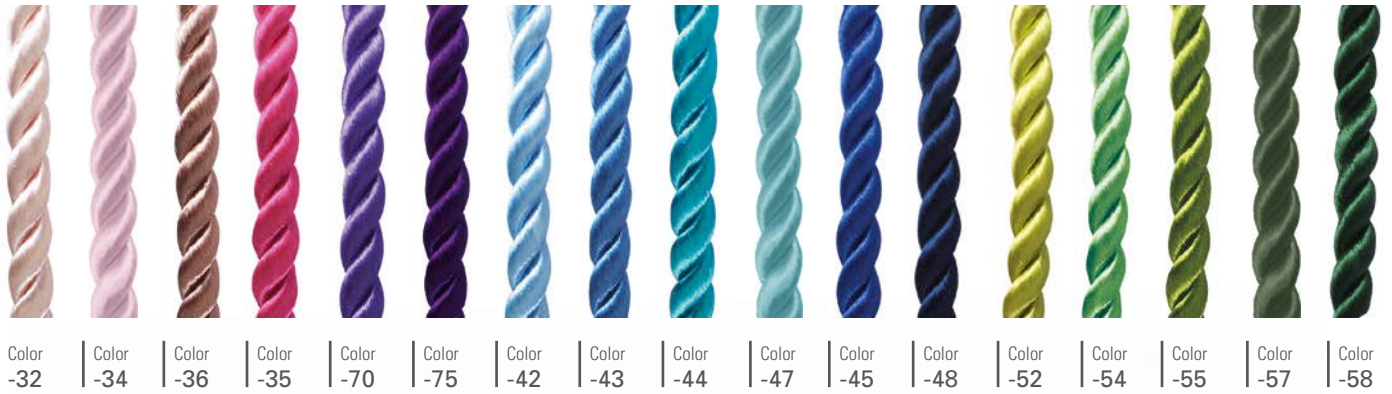

Kordel

cord
cordonnet

| Art.-Ref.

742370 - mm - color
742372 - mm - color
742373 - mm - color
742374 - mm - color
742376 - mm - color
742399 - mm - color

2,1 mm	742370 50 m	-	742381 10 x 5 m	-	-	-	-
2,6 mm	742372 25 m	-	742382 10 x 3 m	-	-	-	-
3,2 mm	742373 25 m	-	742383 10 x 5 m	-	-	-	-
5 mm	742374 25 m	-	742384 10 x 2 m	-	-	-	-
7 mm	742376 10 m	-	-	-	-	-	-
10 mm	742399 6,5 m	-	-	-	-	-	-