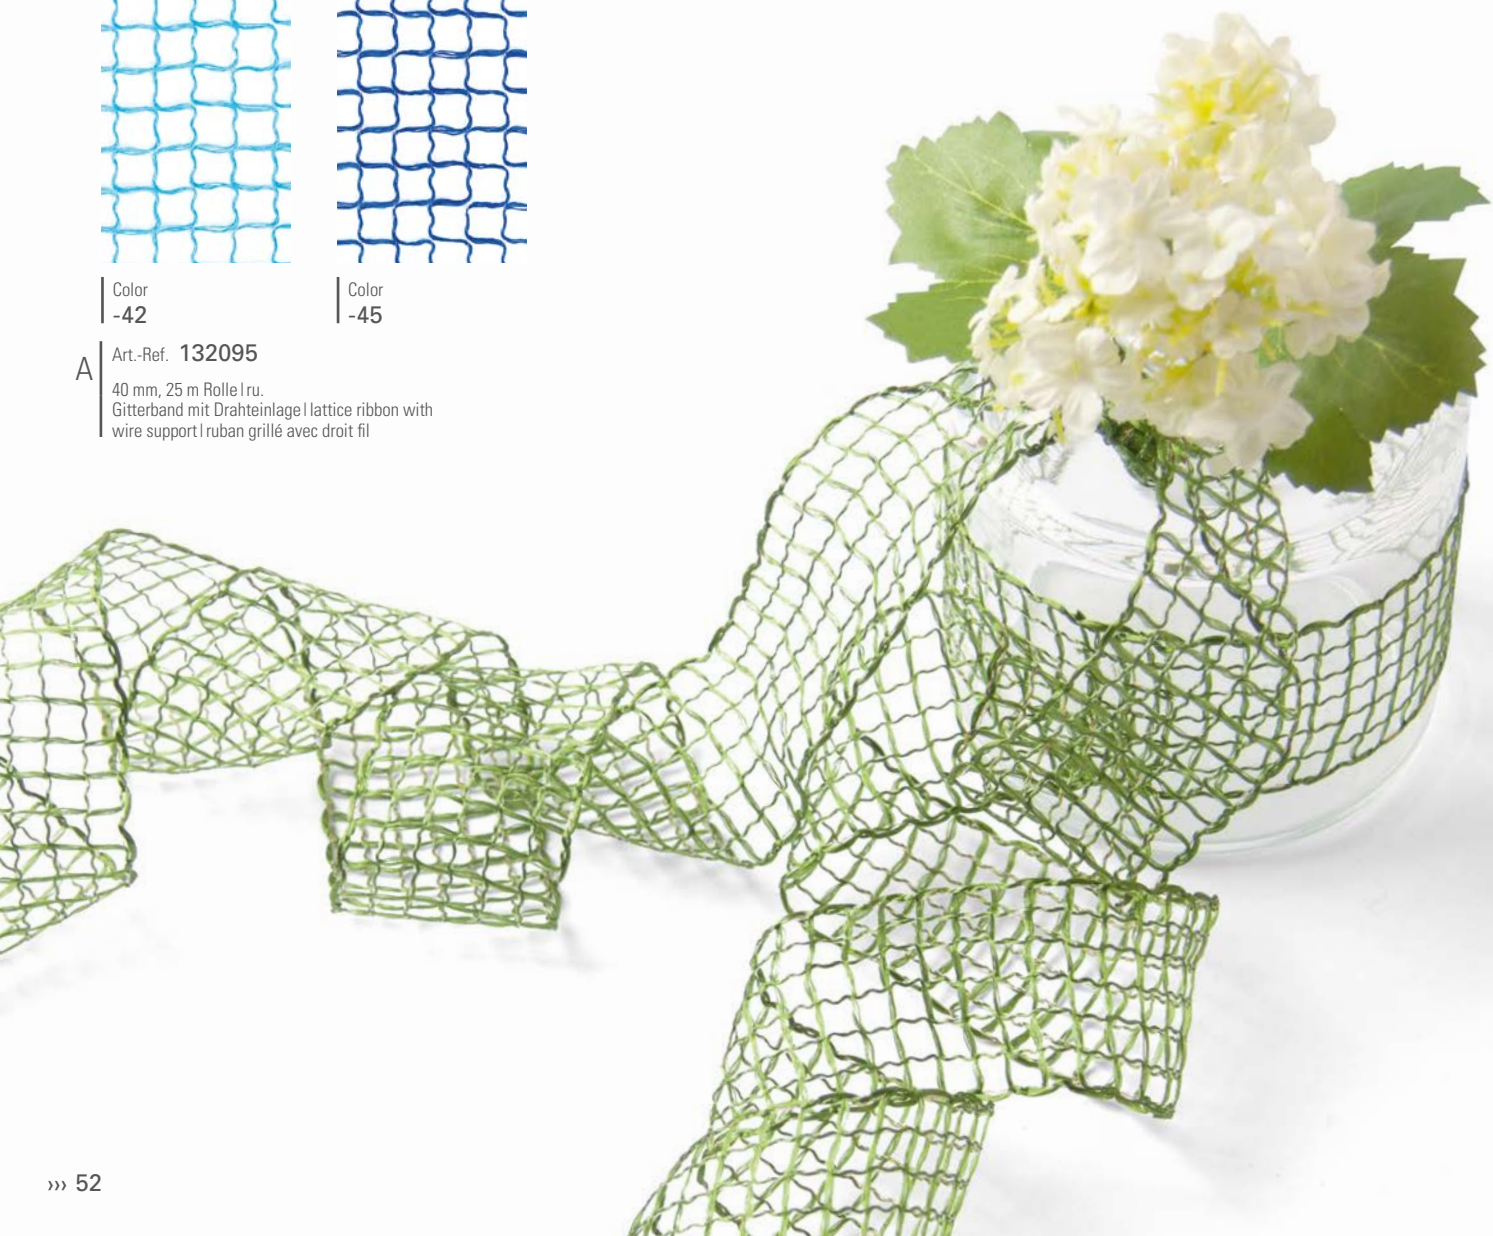

A

Art.-Ref. 132095

40 mm, 25 m Rolle | ru.
Gitterband mit Drahteinlage | lattice ribbon with
wire support | ruban grillé avec droit fil