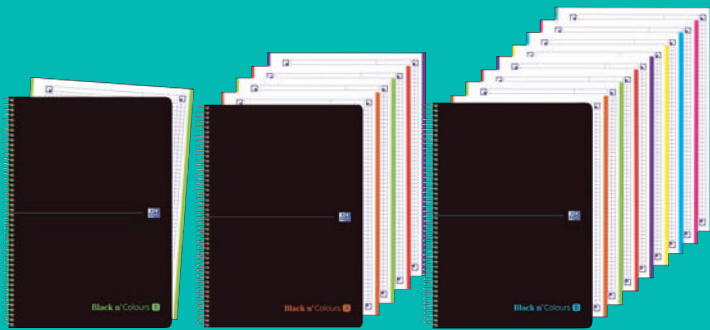

CATÁLOGO 2017

POWER IN YOUR HANDS

OXFORD ES UNA MARCA ECO RESPONSABLE.

Oxford ha sido la 1ª marca de papelería en Europa a beneficiarse del reconocimiento oficial de la etiqueta ecológica Europea, EU ECOLABEL. Esta prestigiosa certificación prueba el impacto medioambiental limitado de los productos a lo largo de todo su ciclo de vida.

Además, el 100% de los productos Oxford están fabricados con papel certificado FSC o PEFC.

EL GRUPO HAMELIN OBTIENE LA TRIPLE CERTIFICACIÓN EN TODAS SUS PLANTAS.

El grupo Hamelin ha sido el primer grupo en obtener la triple CERTIFICACIÓN por Bureau Veritas (ISO 9.001 para Calidad, ISO 14.001 Medioambiental y OHSAS 18.001 en materia de Seguridad y Salud) en la recién actualizada versión y además, lo ha hecho en un tiempo récord, para sus 17 plantas productivas en Europa.