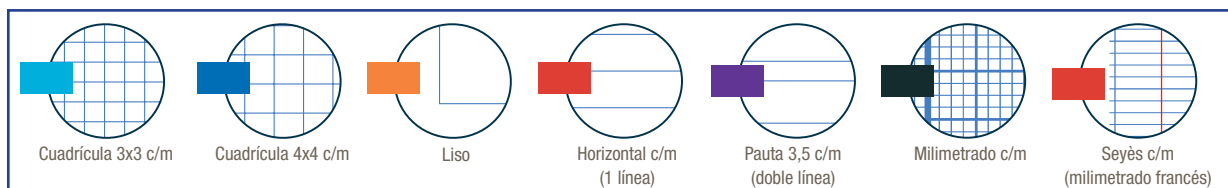

REFERENCIA	FORMATO	HOJAS	TALADROS	RAYADO	COLORES TAPAS	PRESENTACIÓN	PAQ/CAJA	EAN	
100430206	4°	100	4	4x4 c/m		Paquete 100 h	1/50	8412771088460	
400058179*	A4	100+20	4	4x4 c/m		Paquete 120 h	1/20	8412771084646	
100430209			4	liso		Paquete 100 h	1/25	8412771088477	
400088901		4	3x3 c/m		Paquete 100 h	1/25	8412771019662		
100430210		4	1 línea c/m		Paquete 100 h	1/25	8412771088484		
100430211		4	pauta 3,5 c/m		Paquete 100 h	1/25	8412771088491		
100430212		4	milimetrado c/m		Paquete 100 h	1/25	8412771088507		
100105679		9	seyes c/m		Cajita 100 hojas simples	5/20	3020127874534	LF	
100105681		200	9	seyes c/m	Cajita 100 hojas dobles	5/20	3020126875235	LF	
100430207	F°	100	16	4x4 c/m		Paquete 100 h	1/25	8412771084653