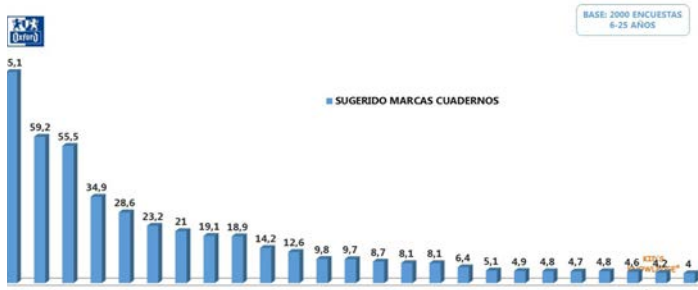

NOTORIEDAD y POSICIONAMIENTO OXFORD

Según los datos de la última ola del estudio (Oct. '16) de mercado que Hamelinbrands viene haciendo hace muchos años, **Oxford sigue siendo la marca más notoria**, a nivel sugerido de entre todas las marcas de cuadernos testadas. El 85% de los 2000 encuestados entre 6 y 24 años, conoce la marca. Si nos centramos en los encuestados a partir de 12 años, ya la conocen el 98% e incluso sin darles ninguna pista, a nivel espontáneo, 9 de cada 10 citan Oxford cuando les preguntan sobre marcas de cuadernos (a esa edad ya hay más libre elección del material por parte del alumno).

NOTORIEDAD DE MARCAS DE CUADERNOS