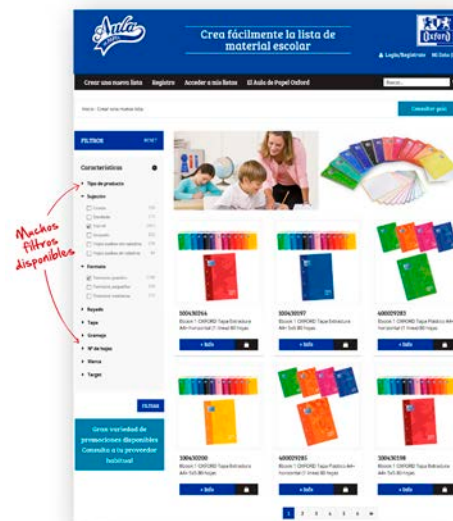

Síguenos en  Oxford.Generation y  Oxford.Generation y comparte todo lo que pueda interesarte para vincular las novedades de Oxford con tus seguidores, así como las campañas que hacemos.

Próximamente Oxford estrenará una **web totalmente renovada.**

www.my-oxford.com

PARTICIPA Y GANA CON OXFORD

Oxford organiza este año un concurso con atractivos premios para los usuarios de Oxford: 75 tablets Samsung y 75 cámaras GoPro

www.participayganaconoxford.com

Envía tu foto con producto Oxford y puedes ganar una cámara GoPro o Tablet Samsung.

PRESCRIPCIÓN ESCOLAR

Desde nuestro **Blog de El Aula de PAPEL OXFORD**, así como a través de sus redes sociales (Twitter y Facebook), entablamos una comunicación con el mundo docente para presentarle contenidos de su interés y aprovechar para dar a conocer las novedades que la marca propone para mejorar las herramientas con las que los docentes cuentan para su labor educativa.