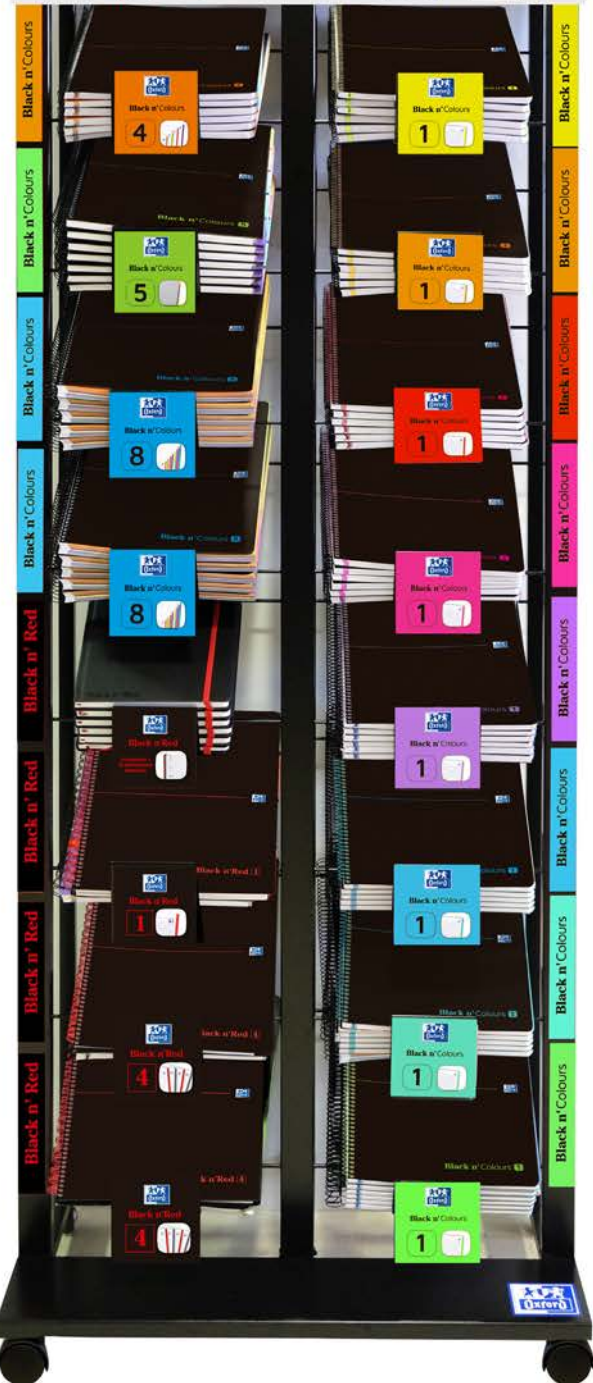

Black n' Red GAMA PROFESIONALES

COMPATIBLE CON:

ScribZee

- Cuadernos espiral microperforados 41/43
- Cuadernos espiral microperforados con pestañas 42
- Cuaderno cosido con planificador 43

**Expositor metálico
Black n'Colours & Black n'Red
Ref. 400089931
Se sirve vacío**