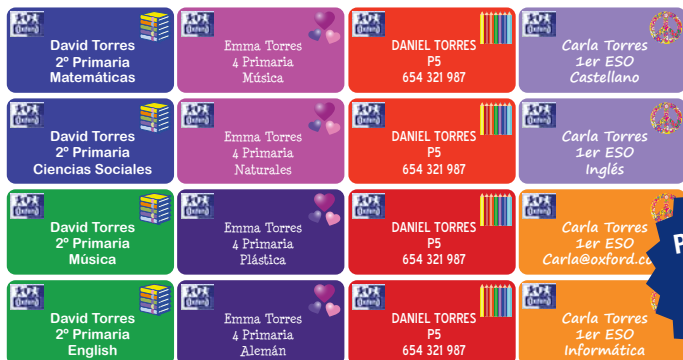

Oxford en colaboración con Stikets presenta una solución para la personalización e identificación de los cuadernos Oxford.

El complemento ideal para la identificación práctica y elegante de los cuadernos (nombre, asignatura, grupo...).