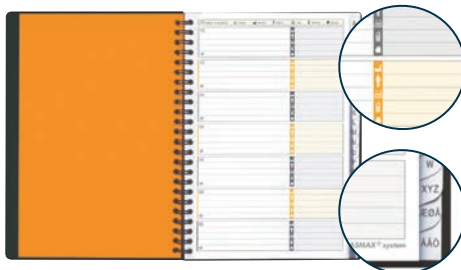

COMPATIBLE CON:

ScribZee

REFERENCIA	FORMATO	HOJAS	RAYADO	COLORES TAPAS	SUJECIÓN	PAQ/CAJA	EAN
100100362	A4+	80	5x5	■	≡	5/20	3020120017013

▲ BLOC DE NOTAS

NOTEPAD - TAPAS BLANDAS

HOJAS AMARILLAS

REFERENCIA	FORMATO	HOJAS	RAYADO	COLORES TAPAS	SUJECIÓN	PAQ/CAJA	EAN
100100101	A4	80	1 línea		grapado	5/20	3020120011035

▲ ÍNDICE TELEFÓNICO

ADDRESSBOOK - TAPAS DE PLÁSTICO

RAYADO BICOLOR que facilita la lectura. 5 casillas reservadas a los números de teléfono: general, directo, fax, móvil y particular. Espacio amplio para las direcciones de e.mail.