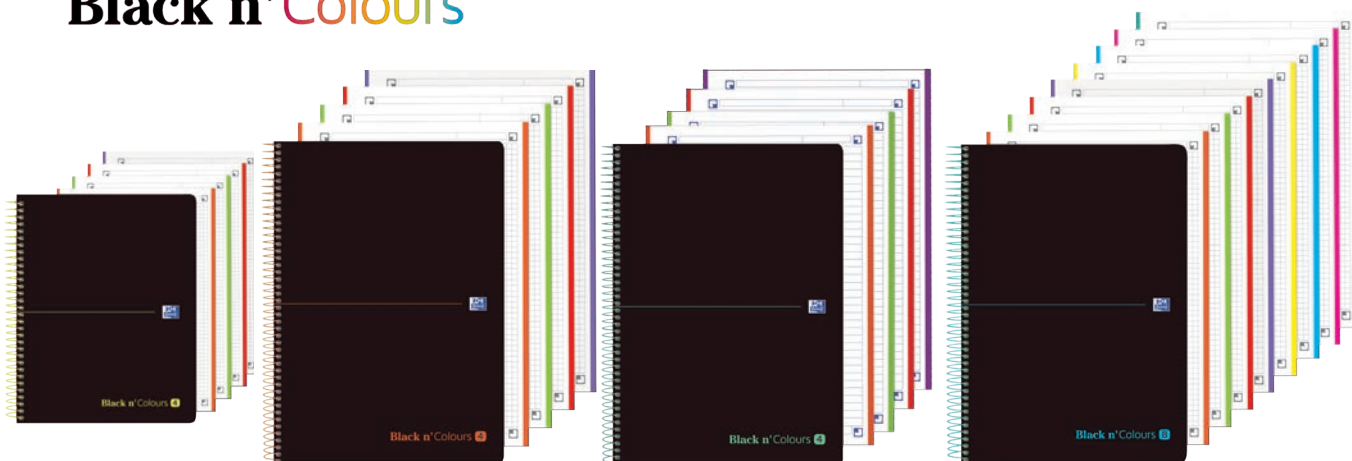

CUADERNOS ESPIRAL MICROPERFORADOS - 1 ASIGNATURA

- Banda y espiral a juego con el color de la tapa.
- Un color para cada asignatura.

NUEVO

Black n' Colours

Disponible en rayado 5x5 y 1 línea

Gama
STUDENT

Espiral, diseño de tapa y banda de color a juego

COMPATIBLE CON:

ScribZee

REFERENCIA	FORMATO	HOJAS	RAYADO	COLOR TAPA, BANDA Y ESPIRAL	PAQ/GAJA	EAN			
400088243	A4+	80	5x5		5/25	8412771018542	NUEVO		
400088229					5/25	8412771018382	NUEVO		
400088241					5/25	8412771018467	NUEVO		
400088240					5/25	8412771018429	NUEVO		
400088228					5/25	8412771018344	NUEVO		
400088242					5/25	8412771018504	NUEVO		
400088227			1 línea				5/25	8412771018306	NUEVO
400088226							5/25	8412771018269	NUEVO
400088541							5/25	8412771019181	NUEVO
400088540							5/25	8412771019143	NUEVO
400088542							5/25	8412771019228	NUEVO
400088509							5/25	8412771019105	NUEVO

CUADERNOS ESPIRAL MICROPERFORADOS MULTIASIGNATURA

EUROPEANBOOK MULTIASIGNATURA - TAPAS DE PLÁSTICO

- Espiral a juego con el color de la tapa.
- ¡Para poder organizar los apuntes por asignaturas!

NUEVO

Black n' Colours

COMPATIBLE CON:

ScribZee

Disponible en rayado 5x5 y 1 línea

Espiral y diseño de tapa a juego

REFERENCIA	FORMATO	HOJAS	RAYADO	BANDAS	COLOR	PAQ/CAJA	EAN
400093263	A5+	120	5x5	4	●	5/20	8412771020491
400088499	A4+	80	5x5	4	●	5/25	8412771019266
400088489		160	5x5	8	●	5/15	8412771019068