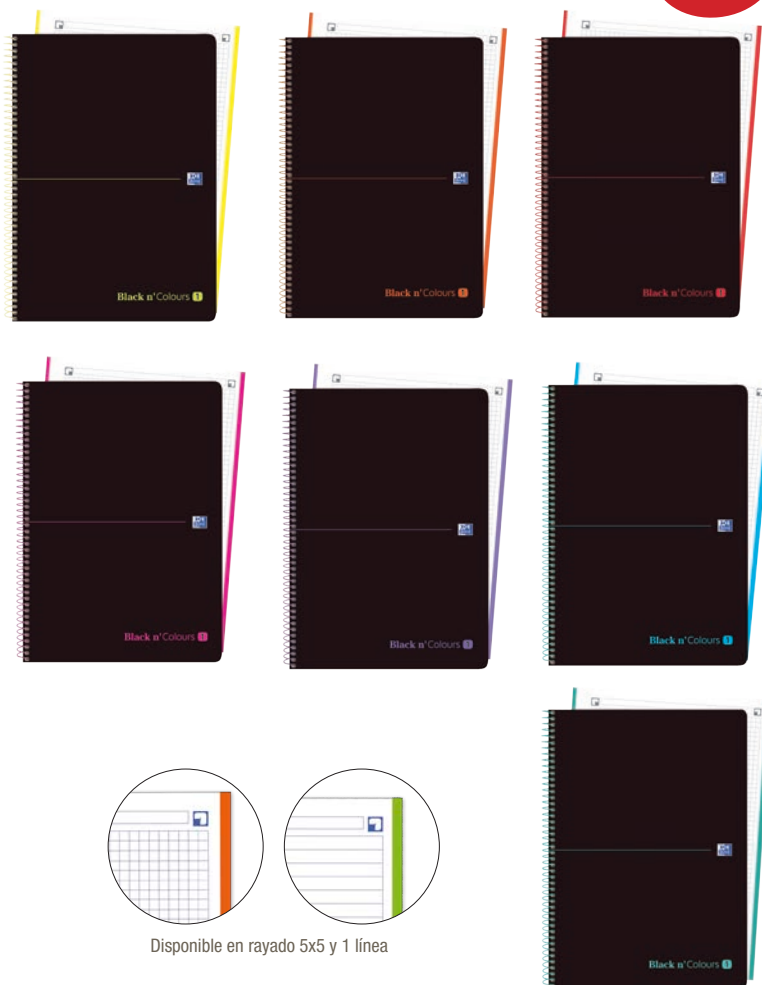

CUADERNOS ESPIRAL MICROPERFORADOS - 1 ASIGNATURA

- Banda y espiral a juego con el color de la tapa.
- Un color para cada asignatura.

NUEVO

Black n' Colours

Disponible en rayado 5x5 y 1 línea

Gama
STUDENT