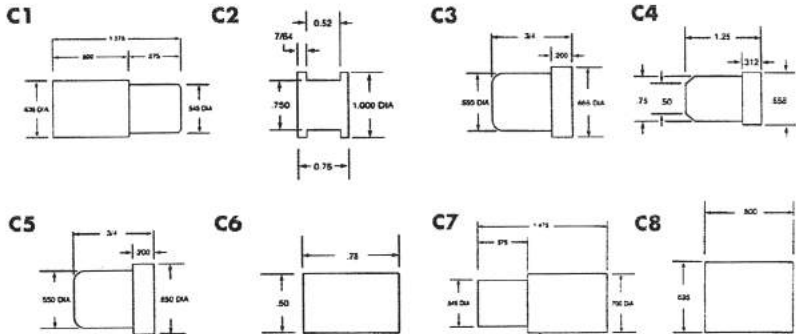

Atlas Specialty Lighting®

1111 W. 22nd Street, Hialeah, FL 33010

305-885-8941 / Call Toll Free: 1-800-227-6745 / Fax: 305-888-2973

UV LAMPS (Lampara Tipica U.V.)

END FITTING CONFIGURATION

INFORMATION

A - ARC LENGTH
(Largo de Arco)

B - OVERALL LENGTH
(Largo Total)

END FITTING
(Tipo Debase)

WATTS PER INCH
(Watt Por Pulgada)

CERAMIC

METAL

WIRE TERMINATIONS