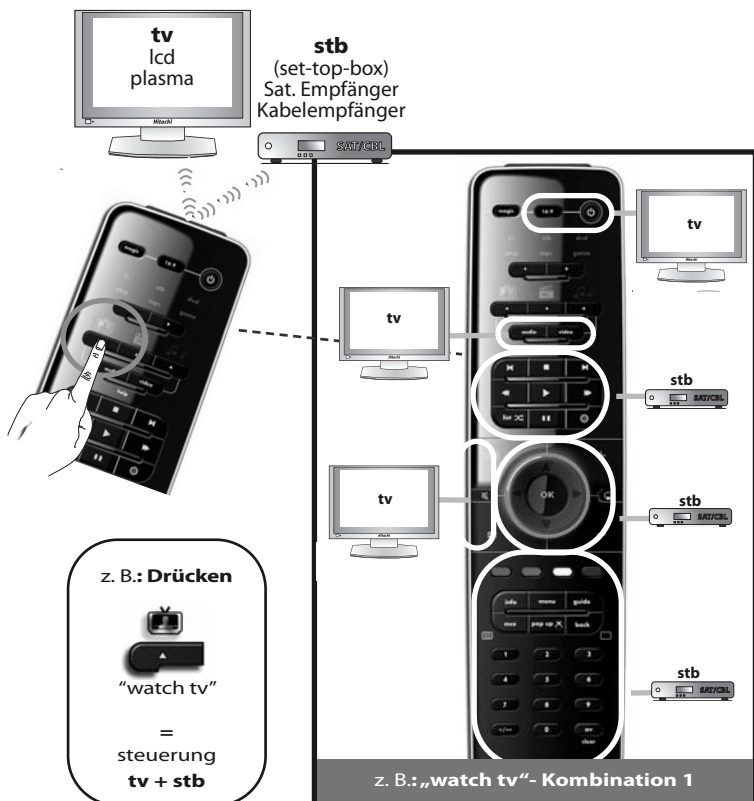

### „listen to music“

(Kombination **1**) = **amp + mp3**

(Kombination **2**) = **amp + dvd**

(Kombination **3**) = **amp + game**

(Die entsprechenden Abbildungen der Tastatur finden Sie auf den Seiten 6 bis 11)

Im nachfolgenden Beispiel ist die „watch tv“-Einstellung „Kombination 1“ aktiviert. Die Tastatur wird wie unten gezeigt konfiguriert.