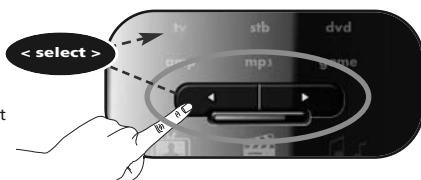

--> Der blaue Ring leuchtet zweimal auf.

3

Wählen Sie das
entsprechende Gerät
z.B. **tv**