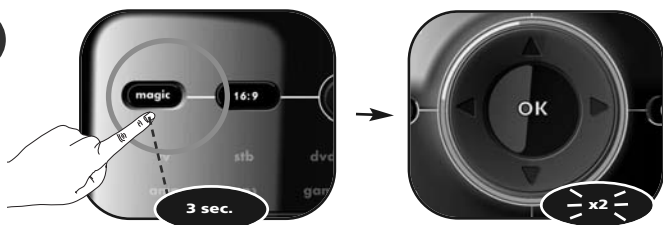

Lautstärkesteuerung

Mit dieser Funktion können Sie die Lautstärkesteuerung (lauter, leiser, stumm) so einstellen, dass Sie immer ein bestimmtes Gerät ansteuert (z. B. das Fernsehgerät), unabhängig davon, welcher Gerätemodus (TV-/Set-Top-Box-/DVD-/Verstärker-/MP3- oder Spiel-Modus) ausgewählt ist.

In diesem Beispiel stellen wir die Lautstärkesteuerung (lauter, leiser, stumm) für das Fernsehgerät ein:

1

Magic-Taste 3 Sekunden lang gedrückt halten. --> Der blaue Ring leuchtet zweimal auf.

2