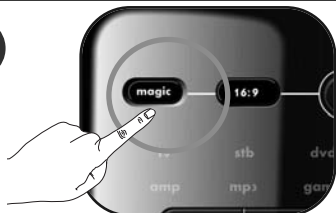

# Suchmethode

1

**Magic-Taste 3 Sekunden lang gedrückt halten.** --> Der blaue Ring leuchtet zweimal auf.

2

Wählen Sie das entsprechende Gerät z.B. **tv**.

3

Drücken Sie **9 9 1**.

--> Der blaue Ring leuchtet zweimal auf.

4

Drücken Sie die **Ein/Aus-Taste (\*\*\*)**.

5

6

Drücken Sie die **Magic-Taste**, um Ihre Einstellungen zu speichern

--> Der blaue Ring leuchtet zweimal auf.

**Herzlichen Glückwunsch! Sie sollten Ihr Gerät jetzt wieder einschalten und erfolgreich steuern können.**