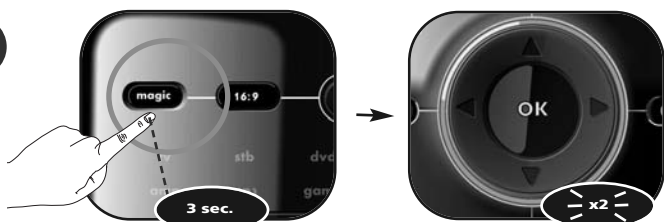

2

**Magic**-Taste 3 Sekunden lang gedrückt halten. --> Der blaue Ring leuchtet zweimal auf.

3

Wählen Sie das entsprechende Gerät z.B. **tv**.

4

Geben Sie den ersten für Ihren Gerätetyp und Ihre Marke aufgeführten Code ein (z.B. tv Hitachi = **1576**)

--> Der blaue Ring leuchtet zweimal auf.

5

Drücken Sie die **Ein/Aus-Taste** (\*\*)

Wenn sich Ihr gerät **NICHT** ausschaltet?

--> Wiederholen Sie die Schritte 1 bis 5, und versuchen Sie es mit dem nächsten für Ihre Marke aufgelisteten Code.

Wenn dieses Vorgehen nicht erfolgreich ist? --> Versuchen Sie es mit der Suchmethode.

**Herzlichen Glückwunsch! Sie sollten Ihr Gerät jetzt wieder einschalten und erfolgreich steuern können.**

**\*\* ACHTUNG:** Wenn Ihre Original-Fernbedienung nicht über eine Ein-Taste verfügt, drücken Sie bei Schritt 5 stattdessen die Pausetaste. Starten Sie vor der Ausführung der direkten Codeeinrichtung eine DVD-MP3- Wiedergabe.

# Suchmethode

1

**Magic-Taste 3 Sekunden lang gedrückt halten.** --> Der blaue Ring leuchtet zweimal auf.

2

Wählen Sie das entsprechende Gerät z.B. **tv**.

3

Drücken Sie **9 9 1**.

--> Der blaue Ring leuchtet zweimal auf.