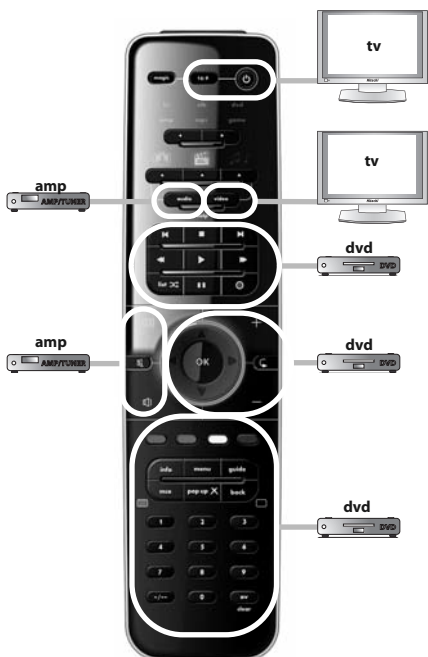

watch movie : **2** = tv + dvd + amp