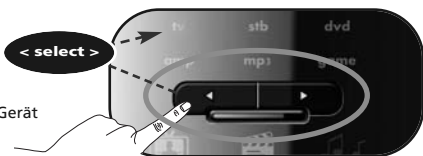

2

**Magic**-Taste 3 Sekunden lang gedrückt halten. --> Der blaue Ring leuchtet zweimal auf.

3

Wählen Sie das entsprechende Gerät z.B. **tv**.

4

Geben Sie den ersten für Ihren Gerätetyp und Ihre Marke aufgeführten Code ein (z.B. tv Hitachi = **1576**)