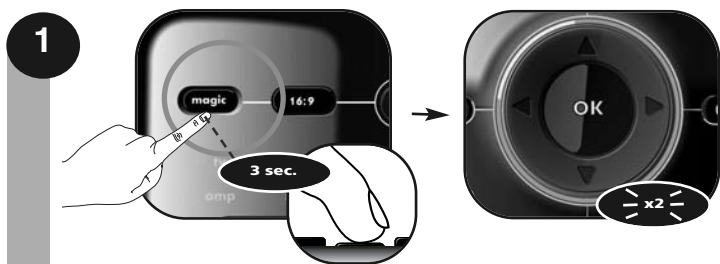

ONE FOR ALL SimpleSet™

	tv	stb	dvd
1	Hitachi	Virgin Media	JVC
2	IVG	Foxtel	LG

- **(English)** ATTENTION: If your original remote control did not have a Power key the "pause" function will be send instead. Please start a dvd/mp3 playing before performing SimpleSet.
- **(Deutsch)** ACHTUNG: Wenn Ihre Original-Fernbedienung nicht über eine Ein/Aus-Taste verfügt, wird stattdessen der Befehl „Pause“ gesendet. Starten Sie vor der Ausführung von „SimpleSet“ eine DVD-/MP3-Wiedergabe.
- **(Español)** ATENCIÓN: si el mando a distancia original no tenía botón de encendido, se transmitirá la función de pausa en su lugar. Reproduzca un dvd/mp3 antes de realizar el proceso de configuración SimpleSet.
- **(Français)** ATTENTION : si votre télécommande d'origine n'était pas dotée d'une touche marche/arrêt, c'est la fonction « pause » qui lui est substituée. Démarrez la lecture d'un DVD/MP3 avant d'effectuer la programmation SimpleSet.
- **(Português)** ATENÇÃO: Se o seu controlo remoto original não tiver uma tecla de Alimentação, será enviada a função de "pausa". Inicie a reprodução de dvd/mp3 antes de efectuar a Configuração SimpleSet.
- **(Italiano)** ATTENZIONE: se sul telecomando originale non era presente il tasto di alimentazione (Power), verrà utilizzata la funzione "pause". Prima di eseguire SimpleSet, avviare la riproduzione di un dvd/mp3.
- **(Nederlands)** LET OP: als uw oorspronkelijke afstandsbediening geen aan/uit-knop had, wordt het signaal voor de pauze functie verzonden. Start het afspelen van een DVD/MP3 voordat u SimpleSet uitvoert.
- **(Polski)** UWAGA: Jeśli oryginalny pilot nie miał przycisku włączania/wyłączania, zostanie wysłany sygnał „pauza”. Przed rozpoczęciem szybkiej konfiguracji należy włączyć odtwarzanie dvd/mp3.
- **(Česky)** POZOR: Pokud původní dálkový ovladač není vybaven tlačítkem Power, bude místo toho odeslán signál funkce „Pause“ (Pozastavení). Před použitím sady SimpleSet zahajte přehrávání DVD/MP3.