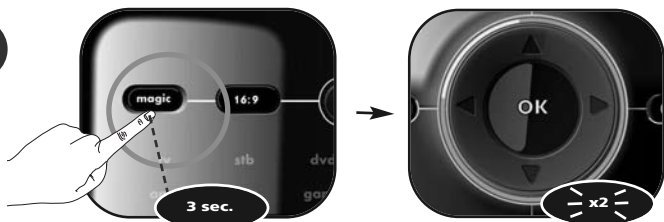

Magic-Taste 3 Sekunden lang gedrückt halten. --> Der blaue Ring leuchtet zweimal auf.

Herzlichen Glückwunsch! Ihre ONE FOR ALL-Fernbedienung hat die Funktion „**I/|| (mono/stereo)**“ erfolgreich von Ihrer Original-Fernbedienung gelernt (kopiert). Jedes Mal, wenn Sie **JETZT** die rote Taste (im TV-Modus) drücken, wird die Funktion „**I/|| (mono/stereo)**“ ausgeführt.

Wie können Sie die gelernte Funktion löschen und wieder die ursprüngliche Funktion ausführen?

1) Halten Sie die Magic-Taste 3 Sekunden lang gedrückt. --> Der blaue Ring leuchtet zweimal auf.
2) Drücken Sie 9 7 6.
3) Wählen Sie den entsprechenden Gerätemodus aus, z. B. TV.
4) Drücken Sie zweimal die Taste, deren Funktion gelöscht werden soll (z. B. die rote Taste).