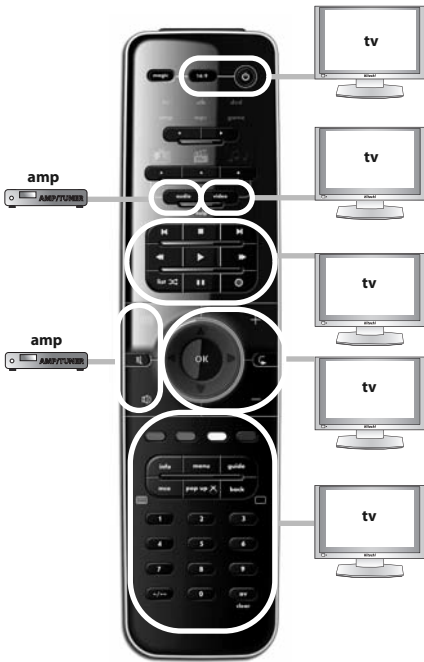

## Español

Antes de comenzar, compruebe que la marca de su dispositivo aparece en la lista de marcas de SimpleSet y qué número se le ha asignado (p. ej., tv Hitachi = 1).

- 1 Mantenga pulsado MAGIC durante 3 segundos hasta que el indicador circular azul alrededor de la tecla OK se ilumine dos veces.
- 2 Seleccione el dispositivo que desea configurar (p. ej., tv).
- 3 Mantenga pulsado la tecla del número asignado a su marca (p. ej., para tv Hitachi = pulse 1) hasta que el dispositivo se apague (máx. 36 segundos). El indicador circular LED de color azul y el indicador LED del dispositivo correspondiente se iluminarán cada 3 segundos mientras se esté transmitiendo la señal. **Asegúrese de soltar esta tecla una vez apagado el dispositivo para completar la configuración.**

## Français

Vérifiez tout d'abord que la marque de votre appareil figure dans la liste « SimpleSet » et repérez la touche numérique qui y est associée (tv Hitachi = 1, par exemple).

- 1 Maintenez la touche MAGIC enfoncée pendant 3 secondes, jusqu'à ce que l'anneau (bleu) autour de la touche OK clignote deux fois.
- 2 Sélectionnez l'appareil à programmer (« tv » par exemple).
- 3 Maintenez la touche numérique correspondant à votre marque enfoncée (pour une télévision Hitachi, par exemple, appuyez sur 1), jusqu'à ce que l'appareil s'éteigne (maximum 36 secondes). L'anneau lumineux bleu et la diode de mode correspondant à l'appareil s'allument toutes les 3 secondes pendant l'émission d'un signal d'alimentation. Relâchez la touche dès que votre appareil s'éteint pour terminer la configuration.

## “listen to music”

- 1** = amp + mp3
- 2** = amp + dvd
- 3** = amp + game

watch tv

: **1** = tv + stb

watch tv

: 2 = tv + stb + amp

watch tv

: 3 = tv + amp