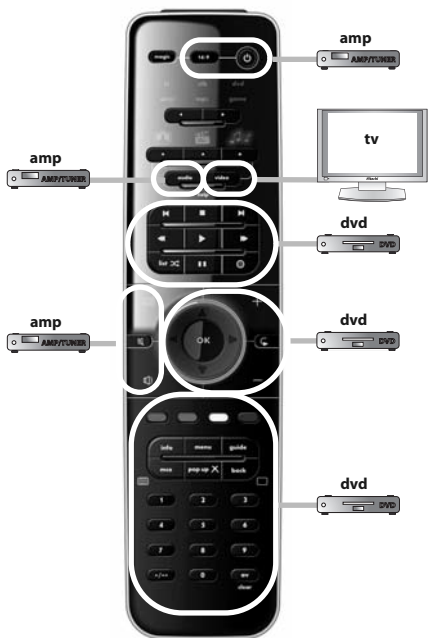

## Español

Antes de comenzar, compruebe que la marca de su dispositivo aparece en la lista de marcas de SimpleSet y qué número se le ha asignado (p. ej., tv Hitachi = 1).

- 1 Mantenga pulsado MAGIC durante 3 segundos hasta que el indicador circular azul alrededor de la tecla OK se ilumine dos veces.
- 2 Seleccione el dispositivo que desea configurar (p. ej., tv).
- 3 Mantenga pulsado la tecla del número asignado a su marca (p. ej., para tv Hitachi = pulse 1) hasta que el dispositivo se apague (máx. 36 segundos). El indicador circular LED de color azul y el indicador LED del dispositivo correspondiente se iluminarán cada 3 segundos mientras se esté transmitiendo la señal. **Asegúrese de soltar esta tecla una vez apagado el dispositivo para completar la configuración.**

# ONE FOR ALL SmartControl™

watch movie : **1** = tv + dvd

watch movie : **2** = tv + dvd + amp

watch movie : 3 = tv + game

watch movie : 4 = tv + game + amp

# ONE FOR ALL SmartControl™

listen to music : **1** = amp + mp3

listen to music : **2** = amp + dvd

listen to music : 3 = amp + game

- **Direkte Kodeeinrichtung** ..... 21
- **Suchmethode** ..... 22
- **Lautstärkesteuerung** ..... 23
- **Lernfunktion (kopieren)** ..... 24
- **ONE FOR ALL SmartControl™** ..... 26
- **Zusätzliche Funktionen** (siehe Bedienungsanleitung auf unserer Internetseite)
  - **Moduszuweisung** - Ändern des Gerätemodus, um zwei (oder mehr) Geräte desselben Typs einzurichten.
  - **Key Magic®** - Ermöglicht die Programmierung von Funktionen Ihrer Original-Fernbedienung, selbst wenn diese **BESCHÄDIGT** oder **VERLOREN** gegangen ist.
  - **Makro** - Ermöglicht das Senden einer Befehlssequenz durch Drücken einer einzigen Taste.