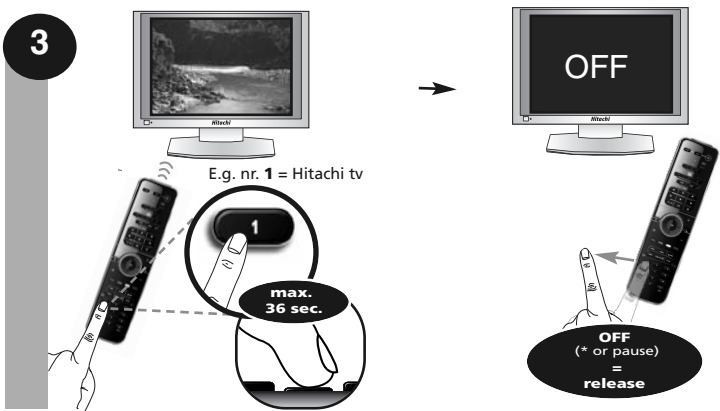

ONE FOR ALL SimpleSet™

	tv	stb	dvd
1	Hitachi	Virgin Media	JVC
2	IVG	Foxtel	LG

- **(English)** ATTENTION: If your original remote control did not have a Power key the "pause" function will be send instead. Please start a dvd/mp3 playing before performing SimpleSet.
- **(Deutsch)** ACHTUNG: Wenn Ihre Original-Fernbedienung nicht über eine Ein/Aus-Taste verfügt, wird stattdessen der Befehl „Pause“ gesendet. Starten Sie vor der Ausführung von „SimpleSet“ eine DVD-/MP3-Wiedergabe.
- **(Español)** ATENCIÓN: si el mando a distancia original no tenía botón de encendido, se transmitirá la función de pausa en su lugar. Reproduzca un dvd/mp3 antes de realizar el proceso de configuración SimpleSet.
- **(Français)** ATTENTION : si votre télécommande d'origine n'était pas dotée d'une touche marche/arrêt, c'est la fonction « pause » qui lui est substituée. Démarrez la lecture d'un DVD/MP3 avant d'effectuer la programmation SimpleSet.
- **(Português)** ATENÇÃO: Se o seu controlo remoto original não tiver uma tecla de Alimentação, será enviada a função de "pausa". Inicie a reprodução de dvd/mp3 antes de efectuar a Configuração SimpleSet.
- **(Italiano)** ATTENZIONE: se sul telecomando originale non era presente il tasto di alimentazione (Power), verrà utilizzata la funzione "pause". Prima di eseguire SimpleSet, avviare la riproduzione di un dvd/mp3.
- **(Nederlands)** LET OP: als uw oorspronkelijke afstandsbediening geen aan/uit-knop had, wordt het signaal voor de pauze functie verzonden. Start het afspelen van een DVD/MP3 voordat u SimpleSet uitvoert.
- **(Polski)** UWAGA: Jeśli oryginalny pilot nie miał przycisku włączania/wyłączania, zostanie wysłany sygnał „pauza”. Przed rozpoczęciem szybkiej konfiguracji należy włączyć odtwarzanie dvd/mp3.
- **(Česky)** POZOR: Pokud původní dálkový ovladač není vybaven tlačítkem Power, bude místo toho odeslán signál funkce „Pause“ (Pozastavení). Před použitím sady SimpleSet zahajte přehrávání DVD/MP3.