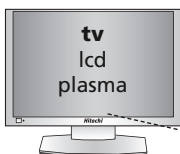

Direkte Codeeinrichtung

1

Suchen Sie den Code für Ihr Gerät in der Codeliste. Die Codes sind nach Gerätetyp und Markenname aufgeführt. Der gängigste Code steht an erster Stelle. Stellen Sie sicher, dass Ihr Gerät eingeschaltet ist und sich nicht im Standby-Modus befindet.

Hitachi

	0109	0363	0606	0044	Hisawa	0282	0218	0455	0610
	0714	0715	0455			1908	0714		
Gooding	0487				Kenwood	1908	0009	0009	0508
Goodmans	0634	1259	0036	1037		0753	0821	070	1208
	1248	0037	0072	0099		0780	0556	1070	
	0217	0556	0714	0043	Hitachi	1576	0578	0744	0214
	0668	0371	1909	0074		2207	0719	1057	0484
	0254	0516	0009	0404		0225	1163	0009	
	0035	0480	0560	0335	Hitachi Fujian	0108			
	0218	1908	0630	0661	Hitsu	0009	0610	0455	0218
	1900	0880	1308	0587	HMV	0193			
	1376				Höher	0714	1556	0865	1163
Gorenje	0218				Home Electronics	0606			
GPM	0218				Hongmei	0009	0093	0264	
Gradiente	0653	0170	1053	0037	Hongyan	0264	0412		

2