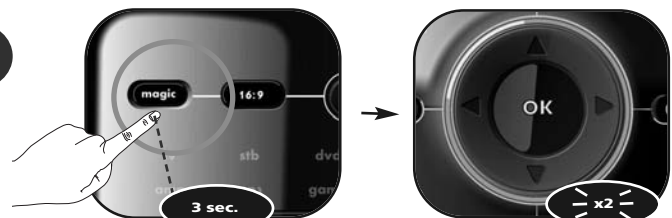

# Lautstärkesteuerung

Mit dieser Funktion können Sie die Lautstärkesteuerung (lauter, leiser, stumm) so einstellen, dass Sie immer ein bestimmtes Gerät ansteuert (z. B. das Fernsehgerät), unabhängig davon, welcher Gerätemodus (TV-/Set-Top-Box-/DVD-/Verstärker-/MP3- oder Spiel-Modus) ausgewählt ist.

In diesem Beispiel stellen wir die Lautstärkesteuerung (lauter, leiser, stumm) für das Fernsehgerät ein:

1

**Magic-Taste 3 Sekunden lang gedrückt halten.** --> Der blaue Ring leuchtet zweimal auf.

2

Drücken Sie **9 9 3**.

--> Der blaue Ring leuchtet zweimal auf.

3

Wählen Sie das entsprechende Gerät z.B. **tv**.

4

**Magic-Taste 3 Sekunden lang gedrückt halten.** --> Der blaue Ring leuchtet zweimal auf.

**Jetzt haben Sie die Lautstärkesteuerung für das Fernsehgerät eingestellt. Unabhängig davon, welcher Gerätemodus ausgewählt ist (TV-/Set-Top-Box-/DVD-/Verstärker-/MP3- oder Spiel-Modus), werden die Tasten zum Erhöhen, Verringern oder Stummschalten der Lautstärke immer das Fernsehgerät ansteuern.**

## So deaktivieren Sie die Lautstärkesteuerung

- 1) Halten Sie die Magic-Taste 3 Sekunden lang gedrückt. --> Der blaue Ring leuchtet zweimal auf.
- 2) Drücken Sie 9 9 3.
- 3) Drücken Sie VOL +. Der blaue Ring leuchtet viermal auf.  
Die Lautstärke der einzelnen Geräte (lauter, leiser, stumm) wird nun wieder individuell gesteuert.