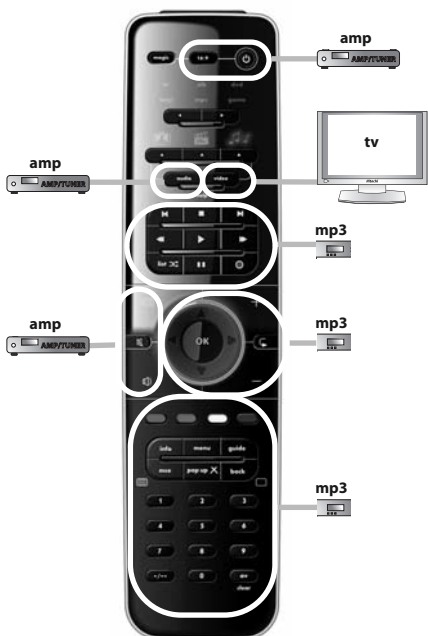

## Español

Antes de comenzar, compruebe que la marca de su dispositivo aparece en la lista de marcas de SimpleSet y qué número se le ha asignado (p. ej., tv Hitachi = 1).

- 1 Mantenga pulsado MAGIC durante 3 segundos hasta que el indicador circular azul alrededor de la tecla OK se ilumine dos veces.
- 2 Seleccione el dispositivo que desea configurar (p. ej., tv).
- 3 Mantenga pulsado la tecla del número asignado a su marca (p. ej., para tv Hitachi = pulse 1) hasta que el dispositivo se apague (máx. 36 segundos). El indicador circular LED de color azul y el indicador LED del dispositivo correspondiente se iluminarán cada 3 segundos mientras se esté transmitiendo la señal. **Asegúrese de soltar esta tecla una vez apagado el dispositivo para completar la configuración.**

# ONE FOR ALL SmartControl™

watch movie : **1** = tv + dvd

watch movie : **2** = tv + dvd + amp

watch movie : 3 = tv + game

watch movie : 4 = tv + game + amp

# ONE FOR ALL SmartControl™

listen to music : **1** = amp + mp3

listen to music : **2** = amp + dvd

listen to music : 3 = amp + game

- **Direkte Kodeeinrichtung** ..... 21
- **Suchmethode** ..... 22
- **Lautstärkesteuerung** ..... 23
- **Lernfunktion (kopieren)** ..... 24
- **ONE FOR ALL SmartControl™** ..... 26
- **Zusätzliche Funktionen** (siehe Bedienungsanleitung auf unserer Internetseite)
  - **Moduszuweisung** - Ändern des Gerätemodus, um zwei (oder mehr) Geräte desselben Typs einzurichten.
  - **Key Magic®** - Ermöglicht die Programmierung von Funktionen Ihrer Original-Fernbedienung, selbst wenn diese **BESCHÄDIGT** oder **VERLOREN** gegangen ist.
  - **Makro** - Ermöglicht das Senden einer Befehlssequenz durch Drücken einer einzigen Taste.