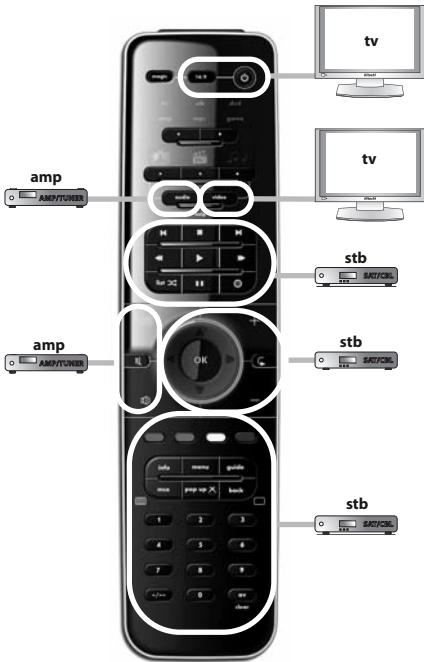

## Español

Antes de comenzar, compruebe que la marca de su dispositivo aparece en la lista de marcas de SimpleSet y qué número se le ha asignado (p. ej., tv Hitachi = 1).

- 1 Mantenga pulsado MAGIC durante 3 segundos hasta que el indicador circular azul alrededor de la tecla OK se ilumine dos veces.
- 2 Seleccione el dispositivo que desea configurar (p. ej., tv).
- 3 Mantenga pulsado la tecla del número asignado a su marca (p. ej., para tv Hitachi = pulse 1) hasta que el dispositivo se apague (máx. 36 segundos). El indicador circular LED de color azul y el indicador LED del dispositivo correspondiente se iluminarán cada 3 segundos mientras se esté transmitiendo la señal. **Asegúrese de soltar esta tecla una vez apagado el dispositivo para completar la configuración.**

## Français

Vérifiez tout d'abord que la marque de votre appareil figure dans la liste « SimpleSet » et repérez la touche numérique qui y est associée (tv Hitachi = 1, par exemple).

- 1 Maintenez la touche MAGIC enfoncée pendant 3 secondes, jusqu'à ce que l'anneau (bleu) autour de la touche OK clignote deux fois.
- 2 Sélectionnez l'appareil à programmer (« tv » par exemple).
- 3 Maintenez la touche numérique correspondant à votre marque enfoncée (pour une télévision Hitachi, par exemple, appuyez sur 1), jusqu'à ce que l'appareil s'éteigne (maximum 36 secondes). L'anneau lumineux bleu et la diode de mode correspondant à l'appareil s'allument toutes les 3 secondes pendant l'émission d'un signal d'alimentation. Relâchez la touche dès que votre appareil s'éteint pour terminer la configuration.

## “listen to music”

- 1** = amp + mp3
- 2** = amp + dvd
- 3** = amp + game

watch tv

: **1** = tv + stb

watch tv

: 2 = tv + stb + amp

watch tv

: 3 = tv + amp