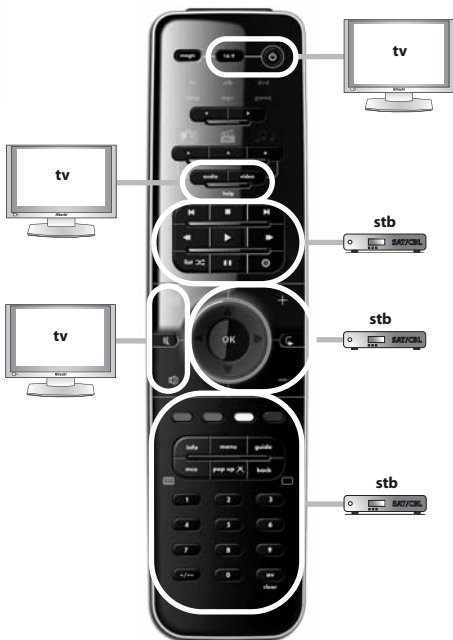

ONE FOR ALL SmartControl™

- (English)
- (Deutsch)
- (Español)
- (Français)
- (Português)
- (Italiano)
- (Nederlands)
- (Polski)
- (Český)
- (Magyar)
- (Hrvatski)
- (Slovenský)

SmartControl (pre-programmed)
SmartControl-Einstellungen (voreingestellt)
Configuración de SmartControl (preprogramada)
Paramètres SmartControl (préprogrammés)
Definições do SmartControl (pré-programadas)
Impostazioni (pre-programmate) di SmartControl
Instellingen voor SmartControl (voorgeprogrammeerd)
Ustawienia SmartControl (zaprogramowane wcześniej)
Nastavení funkce SmartControl (předprogramovaná)
SmartControl beállítások (előre beprogramozott)
SmartControl postavke (unaprijed programirane)
Nastavenia SmartControl (predprogramované)

“watch tv”

- **1** = tv + stb
- **2** = tv + stb + amp
- **3** = tv + amp

“watch movie”

- **1** = tv + dvd
- **2** = tv + dvd + amp
- **3** = tv + game
- **4** = tv + game + amp

“listen to music”

- **1** = amp + mp3
- **2** = amp + dvd
- **3** = amp + game

watch tv

: **1** = tv + stb