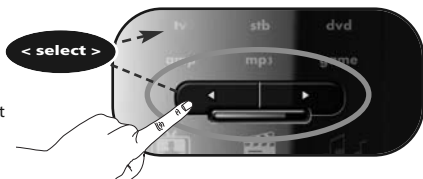

In diesem Beispiel stellen wir die Lautstärkesteuerung (lauter, leiser, stumm) für das Fernsehgerät ein:

1

**Magic-Taste 3 Sekunden lang gedrückt halten.** --> Der blaue Ring leuchtet zweimal auf.

2

Drücken Sie **9 9 3**.

--> Der blaue Ring leuchtet zweimal auf.

3

Wählen Sie das entsprechende Gerät z.B. **tv**.

4

**Magic-Taste 3 Sekunden lang gedrückt halten.** --> Der blaue Ring leuchtet zweimal auf.

**Jetzt haben Sie die Lautstärkesteuerung für das Fernsehgerät eingestellt. Unabhängig davon, welcher Gerätemodus ausgewählt ist (TV-/Set-Top-Box-/DVD-/Verstärker-/MP3- oder Spiel-Modus), werden die Tasten zum Erhöhen, Verringern oder Stummschalten der Lautstärke immer das Fernsehgerät ansteuern.**