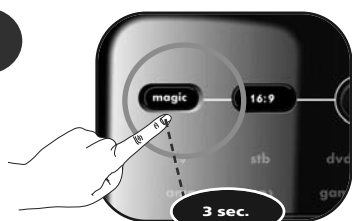

## So deaktivieren Sie die Lautstärkesteuerung

- 1) Halten Sie die Magic-Taste 3 Sekunden lang gedrückt. --> Der blaue Ring leuchtet zweimal auf.
- 2) Drücken Sie 9 9 3.
- 3) Drücken Sie VOL +. Der blaue Ring leuchtet viermal auf.  
Die Lautstärke der einzelnen Geräte (lauter, leiser, stumm) wird nun wieder individuell gesteuert.

## So entfernen Sie ein Gerät aus der Lautstärkesteuerung

- 1) Halten Sie die Magic-Taste 3 Sekunden lang gedrückt. --> Der blaue Ring leuchtet zweimal auf.
- 2) Drücken Sie 9 9 3.
- 3) Wählen Sie die entsprechende Taste für das Gerät, das Sie aus der Lautstärkesteuerung entfernen möchten.
- 4) Drücken Sie VOL -. Der blaue Ring leuchtet viermal auf.  
Die Lautstärke des entfernten Geräts (lauter, leiser, stumm) wird nun wieder individuell gesteuert.

## Lernfunktion (Kopieren)

Mit dieser Funktion kann die ONE FOR ALL-Fernbedienung eine oder mehrere Funktionen von Ihrer (funktionierenden) Original-Fernbedienung lernen (kopieren).

Beispiel: So lernt (kopiert) die ONE FOR ALL-Fernbedienung die Funktion „I/II (mono/stereo)“ von Ihrer Original-Fernbedienung und überträgt sie auf die rote Taste.

z. B.  
Original-Fern-  
bedienung  
(funktionierend)

(Kopieren)

1

**Magic**-Taste 3 Sekunden lang gedrückt halten.

--> Der blaue Ring leuchtet zweimal auf.

2

Drücken Sie **9 7 5**.

--> Der blaue Ring leuchtet zweimal auf.