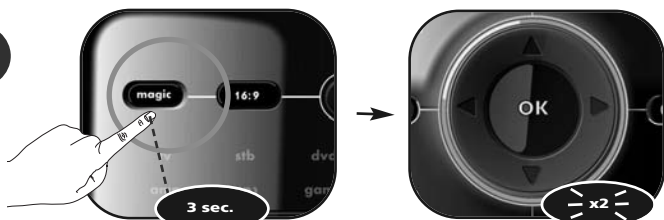

# Direkte Codeeinrichtung

1

Suchen Sie den Code für Ihr Gerät in der Codeliste. Die Codes sind nach Gerätetyp und Markenname aufgeführt. Der gängigste Code steht an erster Stelle. Stellen Sie sicher, dass Ihr Gerät eingeschaltet ist und sich nicht im Standby-Modus befindet.

2

**Magic**-Taste 3 Sekunden lang gedrückt halten. --> Der blaue Ring leuchtet zweimal auf.

3

Wählen Sie das entsprechende Gerät z.B. **tv**.

4

Geben Sie den ersten für Ihren Gerätetyp und Ihre Marke aufgeführten Code ein (z.B. tv Hitachi = **1576**)