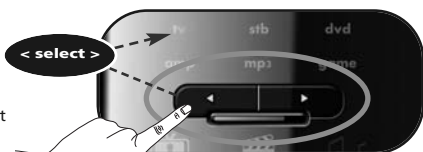

# Suchmethode

1

**Magic-Taste 3 Sekunden lang gedrückt halten.** --> Der blaue Ring leuchtet zweimal auf.

2

Wählen Sie das entsprechende Gerät z.B. **tv**.

3

Drücken Sie **9 9 1**.

--> Der blaue Ring leuchtet zweimal auf.