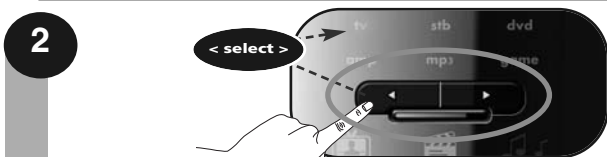

ONE FOR ALL SimpleSet™

	tv	stb	dvd
1	Hitachi	Virgin Media	JVC
2	IVG	Foxtel	LG

- **(English)** ATTENTION: If your original remote control did not have a Power key the "pause" function will be send instead. Please start a dvd/mp3 playing before performing SimpleSet.
- **(Deutsch)** ACHTUNG: Wenn Ihre Original-Fernbedienung nicht über eine Ein/Aus-Taste verfügt, wird stattdessen der Befehl „Pause“ gesendet. Starten Sie vor der Ausführung von „SimpleSet“ eine DVD-/MP3-Wiedergabe.
- **(Español)** ATENCIÓN: si el mando a distancia original no tenía botón de encendido, se transmitirá la función de pausa en su lugar. Reproduzca un dvd/mp3 antes de realizar el proceso de configuración SimpleSet.
- **(Français)** ATTENTION : si votre télécommande d'origine n'était pas dotée d'une touche marche/arrêt, c'est la fonction « pause » qui lui est substituée. Démarrez la lecture d'un DVD/MP3 avant d'effectuer la programmation SimpleSet.
- **(Português)** ATENÇÃO: Se o seu controlo remoto original não tiver uma tecla de Alimentação, será enviada a função de "pausa". Inicie a reprodução de dvd/mp3 antes de efectuar a Configuração SimpleSet.
- **(Italiano)** ATTENZIONE: se sul telecomando originale non era presente il tasto di alimentazione (Power), verrà utilizzata la funzione "pause". Prima di eseguire SimpleSet, avviare la riproduzione di un dvd/mp3.
- **(Nederlands)** LET OP: als uw oorspronkelijke afstandsbediening geen aan/uit-knop had, wordt het signaal voor de pauze functie verzonden. Start het afspelen van een DVD/MP3 voordat u SimpleSet uitvoert.
- **(Polski)** UWAGA: Jeśli oryginalny pilot nie miał przycisku włączania/wyłączania, zostanie wysłany sygnał „pauza”. Przed rozpoczęciem szybkiej konfiguracji należy włączyć odtwarzanie dvd/mp3.
- **(Česky)** POZOR: Pokud původní dálkový ovladač není vybaven tlačítkem Power, bude místo toho odeslán signál funkce „Pause“ (Pozastavení). Před použitím sady SimpleSet zahajte přehrávání DVD/MP3.