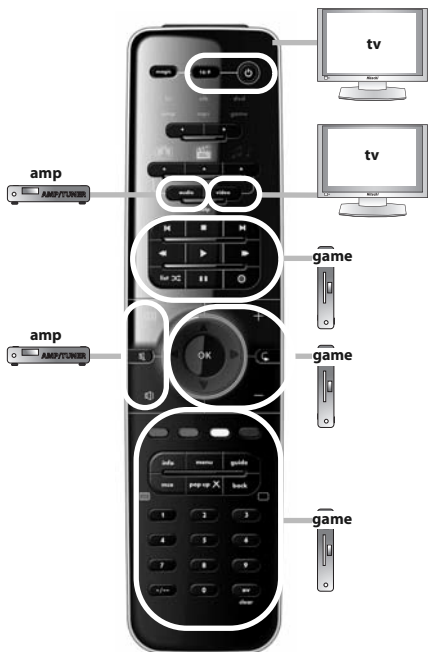

## Español

Antes de comenzar, compruebe que la marca de su dispositivo aparece en la lista de marcas de SimpleSet y qué número se le ha asignado (p. ej., tv Hitachi = 1).

- 1 Mantenga pulsado MAGIC durante 3 segundos hasta que el indicador circular azul alrededor de la tecla OK se ilumine dos veces.
- 2 Seleccione el dispositivo que desea configurar (p. ej., tv).
- 3 Mantenga pulsado la tecla del número asignado a su marca (p. ej., para tv Hitachi = pulse 1) hasta que el dispositivo se apague (máx. 36 segundos). El indicador circular LED de color azul y el indicador LED del dispositivo correspondiente se iluminarán cada 3 segundos mientras se esté transmitiendo la señal. **Asegúrese de soltar esta tecla una vez apagado el dispositivo para completar la configuración.**

# ONE FOR ALL SmartControl™

watch movie : **1** = tv + dvd

watch movie : **2** = tv + dvd + amp

watch movie : 3 = tv + game

watch movie : 4 = tv + game + amp

# ONE FOR ALL SmartControl™

listen to music : **1** = amp + mp3

listen to music : **2** = amp + dvd

listen to music : 3 = amp + game

- **Direkte Kodeeinrichtung** ..... 21
- **Suchmethode** ..... 22
- **Lautstärkesteuerung** ..... 23
- **Lernfunktion (kopieren)** ..... 24
- **ONE FOR ALL SmartControl™** ..... 26
- **Zusätzliche Funktionen** (siehe Bedienungsanleitung auf unserer Internetseite)
  - **Moduszuweisung** - Ändern des Gerätemodus, um zwei (oder mehr) Geräte desselben Typs einzurichten.
  - **Key Magic®** - Ermöglicht die Programmierung von Funktionen Ihrer Original-Fernbedienung, selbst wenn diese **BESCHÄDIGT** oder **VERLOREN** gegangen ist.
  - **Makro** - Ermöglicht das Senden einer Befehlssequenz durch Drücken einer einzigen Taste.