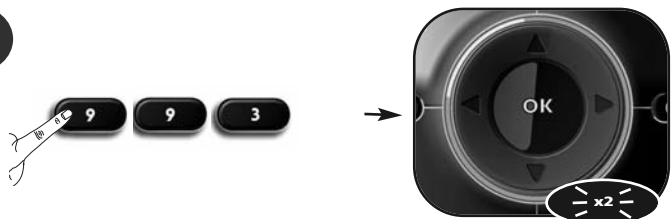

# Lautstärkesteuerung

Mit dieser Funktion können Sie die Lautstärkesteuerung (lauter, leiser, stumm) so einstellen, dass Sie immer ein bestimmtes Gerät ansteuert (z. B. das Fernsehgerät), unabhängig davon, welcher Gerätemodus (TV-/Set-Top-Box-/DVD-/Verstärker-/MP3- oder Spiel-Modus) ausgewählt ist.

In diesem Beispiel stellen wir die Lautstärkesteuerung (lauter, leiser, stumm) für das Fernsehgerät ein:

1

**Magic-Taste 3 Sekunden lang gedrückt halten.** --> Der blaue Ring leuchtet zweimal auf.

2

Drücken Sie **9 9 3**.

--> Der blaue Ring leuchtet zweimal auf.

3

Wählen Sie das entsprechende Gerät z.B. **tv**.

4

**Magic-Taste 3 Sekunden lang gedrückt halten.** --> Der blaue Ring leuchtet zweimal auf.

**Jetzt haben Sie die Lautstärkesteuerung für das Fernsehgerät eingestellt. Unabhängig davon, welcher Gerätemodus ausgewählt ist (TV-/Set-Top-Box-/DVD-/Verstärker-/MP3- oder Spiel-Modus), werden die Tasten zum Erhöhen, Verringern oder Stummschalten der Lautstärke immer das Fernsehgerät ansteuern.**