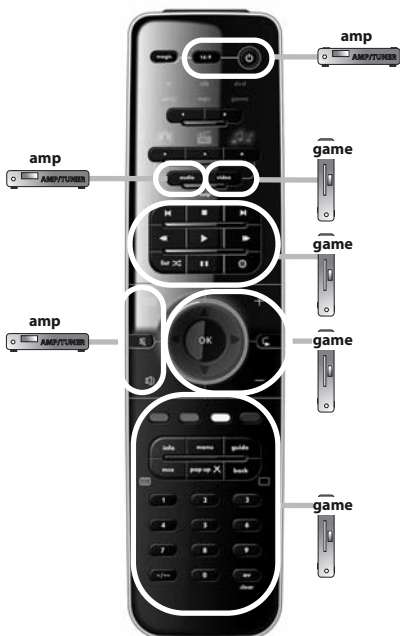

# ONE FOR ALL SmartControl™

listen to music : **1** = amp + mp3

listen to music : **2** = amp + dvd

listen to music : 3 = amp + game

- **Direkte Kodeeinrichtung** ..... 21
- **Suchmethode** ..... 22
- **Lautstärkesteuerung** ..... 23
- **Lernfunktion (kopieren)** ..... 24
- **ONE FOR ALL SmartControl™** ..... 26
- **Zusätzliche Funktionen** (siehe Bedienungsanleitung auf unserer Internetseite)
  - **Moduszuweisung** - Ändern des Gerätemodus, um zwei (oder mehr) Geräte desselben Typs einzurichten.
  - **Key Magic®** - Ermöglicht die Programmierung von Funktionen Ihrer Original-Fernbedienung, selbst wenn diese **BESCHÄDIGT** oder **VERLOREN** gegangen ist.
  - **Makro** - Ermöglicht das Senden einer Befehlssequenz durch Drücken einer einzigen Taste.

## Tastatur

In den 6 Gerätemodi können Sie folgende Geräte einrichten. Wählen Sie einfach den entsprechenden Gerätemodus mithilfe der Pfeiltasten nach links und nach rechts.

- tv** **TV** : Fernsehgerät / HDTV / LCD / Plasma /Projektor
- stb** **SAT** : Satellitenempfänger / Set-Top-Box / IPTV / DVB-S / DVB-T/Freeview (UK)/TNT (F)/Digitenne (NL)/SAT/HDD  
**CBL** : Kabeldecoder / Set-Top-Box / IPTV / DVB-C  
**VAC** : Videozubehör, wie z. B. Mediacenter / AV-Zubehör
- dvd** **DVD** : DVD Player / DVD-R / Blu-ray / DVD Heimkino / DVD Combi / DVD/HDD  
**LASER** : Laserdisc
- amp** **MIS** : Verschiedene Audiogeräte  
**AMP** : Audiogeräte / Verstärker / Aktive Lautsprechersysteme  
**TUNER** : Audiogeräte / Empfänger/Tuner / Verstärker / (DVD) Heimkino
- mp3** **Mp3** : Mp3 Players / iPod docks  
**MIS** : Verschiedene Audiogeräte  
**AMP** : Audiogeräte / Verstärker / Aktive Lautsprechersysteme  
**TUNER** : Audiogeräte / Empfänger/Tuner / Verstärker / (DVD) Heimkino
- game** **GAME** : Spielkonsolen / Playstation 2 / Xbox 360  
**MC** : Mediacenter  
**DVD** : DVD Player / DVD-R / Blu-ray / DVD Heimkino / DVD Combi / DVD/HDD