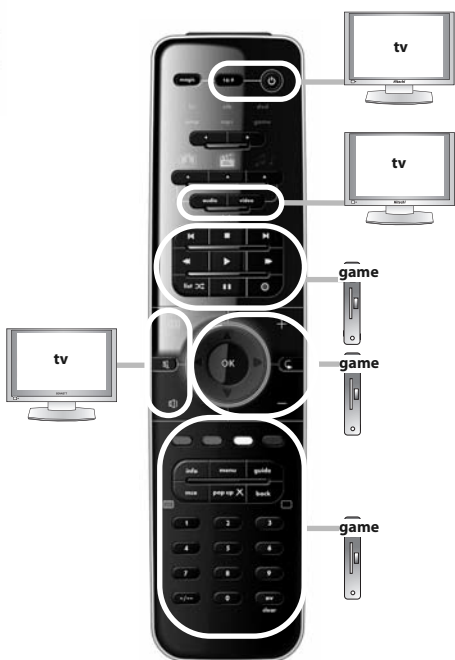

# ONE FOR ALL SmartControl™

watch movie : **1** = tv + dvd

watch movie : **2** = tv + dvd + amp

watch movie : 3 = tv + game

watch movie : 4 = tv + game + amp

# ONE FOR ALL SmartControl™

listen to music : **1** = amp + mp3

listen to music : **2** = amp + dvd

listen to music : 3 = amp + game

- **Direkte Kodeeinrichtung** ..... 21
- **Suchmethode** ..... 22
- **Lautstärkesteuerung** ..... 23
- **Lernfunktion (kopieren)** ..... 24
- **ONE FOR ALL SmartControl™** ..... 26
- **Zusätzliche Funktionen** (siehe Bedienungsanleitung auf unserer Internetseite)
  - **Moduszuweisung** - Ändern des Gerätemodus, um zwei (oder mehr) Geräte desselben Typs einzurichten.
  - **Key Magic®** - Ermöglicht die Programmierung von Funktionen Ihrer Original-Fernbedienung, selbst wenn diese **BESCHÄDIGT** oder **VERLOREN** gegangen ist.
  - **Makro** - Ermöglicht das Senden einer Befehlssequenz durch Drücken einer einzigen Taste.