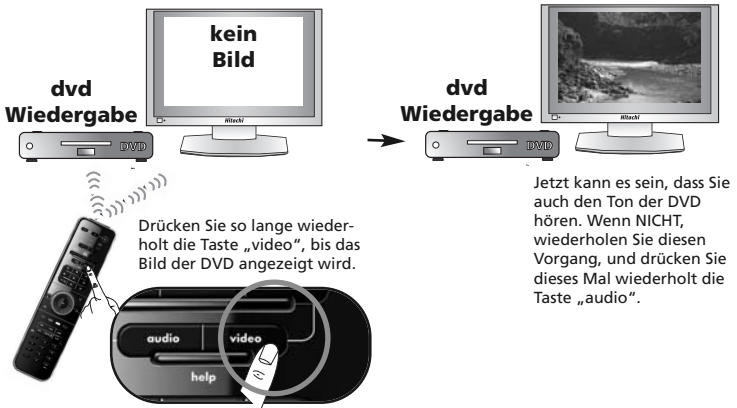

Beispiel 1 (Konfiguration wie abgebildet):

So aktivieren Sie die „watch tv“-Einstellung „Kombination 1“

1) Magic-Taste 3 Sekunden lang gedrückt halten. --> Der blaue Ring leuchtet zweimal auf.
2) Drücken Sie die Taste „watch tv“, und lassen Sie sie wieder los.
3) Drücken Sie die Taste „1“, und lassen Sie sie wieder los.

Beispiel 2:

So aktivieren Sie die „watch movie“-Einstellung „Kombination 2“

1) Magic-Taste 3 Sekunden lang gedrückt halten. --> Der blaue Ring leuchtet zweimal auf.
2) Drücken Sie die Taste „watch movie“, und lassen Sie sie wieder los.
3) Drücken Sie die Taste „2“, und lassen Sie sie wieder los.

Eingabe-/AV-Funktion mit SmartControl

Wenn SmartControl aktiviert ist (watch tv, watch movie, listen to music) können Sie mit der Hilfefunktion den korrekten A/V-Eingang (Audio/Video) finden. Drücken Sie einfach so lange wiederholt die Taste „audio“, bis das entsprechende Gerät (z. B. der Verstärker oder der MP3-Player) ein akustisches Signal ausgibt. Oder drücken Sie so lange wiederholt die Taste „video“, bis das Bild des entsprechenden Geräts (z. B. der Set-Top-Box oder des DVD-Players) angezeigt wird.

Wenn die Hilfefunktion nicht funktioniert, müssen Sie sie zunächst aktivieren.

So aktivieren Sie die Hilfefunktion, um bei aktivierter SmartControl den richtigen Videoeingang (bzw. Audioeingang für Verstärker/MP3-Player) zu finden

1) Halten Sie die Magic-Taste 3 Sekunden lang gedrückt. --> Der blaue Ring leuchtet zweimal auf.
2) Drücken Sie die Taste „watch tv“. Der blaue Ring leuchtet zweimal auf.
3) Drücken Sie die Taste „video“ (oder „audio“). Der blaue Ring leuchtet zweimal auf.

So deaktivieren Sie die Hilfefunktion bei aktivierter SmartControl

1) Halten Sie die Magic-Taste 3 Sekunden lang gedrückt. --> Der blaue Ring leuchtet zweimal auf.
2) Drücken Sie die Taste „watch tv“. Der blaue Ring leuchtet zweimal auf.
3) Drücken Sie die Taste „video“ (oder „audio“). Der blaue Ring leuchtet viermal auf.

• Wenn Sie die Taste „help“ drücken und der falsche A/V-Eingang ausgewählt wird oder eine andere Funktion ausgeführt wird, verwenden Sie möglicherweise den falschen Code. Wiederholen Sie den Vorgang „SimpleSet“; oder probieren Sie den nächsten Code in der direkten Codeeinrichtung aus.

Problem

Die ONE FOR ALL führt Befehle nicht richtig aus. Was können Sie tun?

Ihre Marke ist nicht in der Code-liste aufgeführt?

Lösung

Möglicherweise verwenden Sie den falschen Code.

• Für SimpleSet: Wiederholen Sie einfach „SimpleSet“.

• Für die direkte Codeeinrichtung: Probieren Sie den nächsten für Ihre Marke aufgeführten Code aus.

• Für die Suchmethode: Führen Sie erneut die Suchmethode aus, um den richtigen Code zu finden.

- Versuchen Sie es mit der Suchmethode.