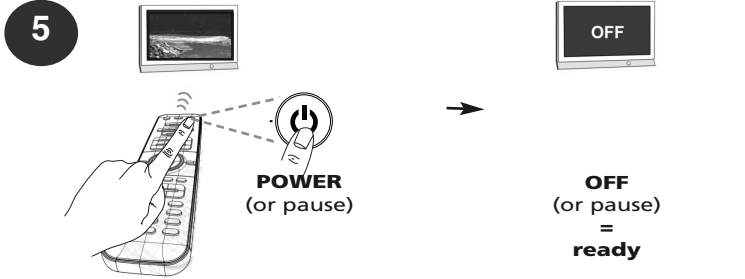

tv	TV	: Television / HDTV / LCD / LED / Plasma / Projector	3
stb	SAT	: Satellite Receiver / Set-Top-Box / IPTV / DVB-S / DVB-T / Freeview (UK) / TNT (F) / Digitenne (NL) / SAT/HDD / Descodificador / Digital TV Receiver	10
	CBL	: Cable Converter / Set-Top-Box / IPTV / DVB-C	14
	MEDIA	: Video Accessory like Media Centres / AV Accessories / AV Selectors	15
dvd	DVD	: DVD Player / DVD-R / Blu-ray / DVD Home Cinema / DVD Combi / DVD/HDD / Game Console	16
	LASER	: Laserdisc	16
amp	AMP	: Audio / Amplifier / Active Speaker System	15
	TUNER	: Audio / Audio Receiver/Tuner/Amplifier / (DVD) Home Cinema	15
	MP3	: Mp3 / iPod docks	15
mp3	MP3	: Mp3 / iPod docks	15
	AMP	: Audio / Amplifier / Active Speaker System	15
	TUNER	: Audio / Audio Receiver/Tuner/Amplifier / (DVD) Home Cinema	15
media	MEDIA	: Video Accessory like Media Centres / AV Accessories / AV Selectors	15
	SAT	: Satellite Receiver / Set-Top-Box / IPTV / DVB-S / DVB-T / Freeview (UK) / TNT (F) / Digitenne (NL) / SAT/HDD / Descodificador / Digital TV Receiver	10
	CBL	: Cable Converter / Set-Top-Box / IPTV / DVB-C	14