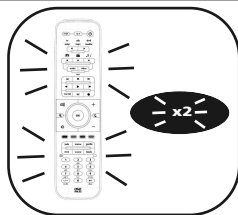

Suchmethode

1

Magic-Taste 3 Sekunden lang gedrückt halten. --> Alle Tasten leuchten zweimal auf.

2

Wählen Sie das entsprechende Gerät z.B. tv.

3

Drücken Sie **9 9 1**.

--> Alle Tasten leuchten zweimal auf.

4

Drücken Sie **die Ein-Taste (**)**.

5

Drücken Sie so lange wiederholt **CH+**, bis sich ihr Gerät ausschaltet.

6

Drücken Sie die **Magic**-Taste, um Ihre Einstellungen zu speichern

--> Alle Tasten leuchten zweimal auf.