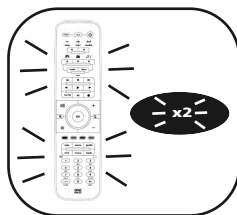

Método de búsqueda

1

Mantenga pulsada la tecla **magic** durante 3 segundos.

--> Todas las luces se encenderán dos veces.

2

Seleccione el dispositivo correspondiente; p. ej., **tv**.