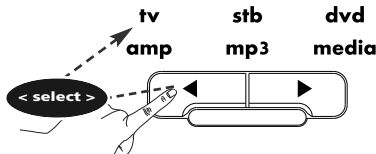

2

Magic-Taste 3 Sekunden lang gedrückt halten. --> Alle Tasten leuchten zweimal auf.

3

Wählen Sie das entsprechende Gerät z.B. tv.

4

Geben Sie den ersten für Ihren Gerätetyp und Ihre Marke aufgeführten Code ein (z.B. tv Hitachi = 1576)