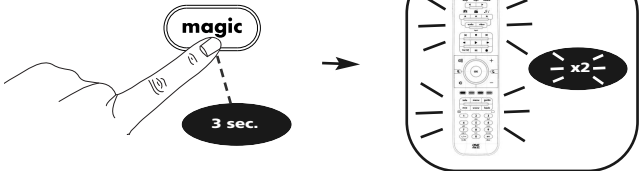

Wie können Sie die gelernte Funktion löschen und wieder die ursprüngliche Funktion ausführen?

- 1) Halten Sie die Magic-Taste 3 Sekunden lang gedrückt. --> Alle Tasten werden zweimal aufleuchten.
- 2) Drücken Sie 9 7 6.
- 3) Wählen Sie den entsprechenden Gerätemodus aus, z. B. TV.
- 4) Drücken Sie zweimal die Taste, deren Funktion gelöscht werden soll (z. B. die rote Taste).

Beispiel: Sie möchten folgendes Makro erstellen:

Befehl 1: stb --> ON

Befehl 2: tv --> ON

So richten Sie dieses Makro z. B. für die "watch tv"-Taste der ONE FOR ALL-Fernbedienung ein:

1

Magic-Taste 3 Sekunden lang gedrückt halten. --> Alle Tasten werden zweimal aufleuchten.