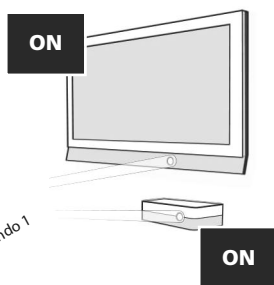

Comando 1: **stb ON**
Comando 2: **tv OFF**

Restablecimiento de una tecla a su función original

1) Mantenga pulsado la tecla **magic** durante 3 segundos.
2) Pulse 9 9 5.
3) Pulse la tecla de macro correspondiente (p. ej., la tecla "watch tv").
4) Mantenga pulsado la tecla **magic** durante 3 segundos.

Función de entrada (input) de A/V en SmartControl

En SmartControl (watch tv, watch movie, listen to music), la función de entrada (input) le permite buscar la entrada correcta de A/V (audio/vídeo). Pulse "audio" repetidas veces hasta que oiga el sonido del dispositivo correspondiente (p. ej., amp o mp3)... o pulse "video" varias veces para visualizar la imagen del dispositivo correspondiente (p. ej., stb o dvd).

Si la función de ayuda no funciona, deberá activarla.

Activación de la función de ayuda para buscar la entrada de vídeo (o audio para amp/mp3) en SmartControl.

1) Mantenga pulsado la tecla **magic** durante 3 segundos.
2) Pulse **"Watch tv"**. El anillo azul se iluminará dos veces.
3) Pulse **video (o audio)**. El anillo azul se iluminará dos veces.

Desactivación de la función de ayuda en SmartControl

1) Mantenga pulsado la tecla **magic** durante 3 segundos.
2) Pulse **"Watch tv"**. El anillo azul se iluminará dos veces.
3) Pulse **video (o audio)**. El anillo azul se iluminará hasta 4 veces.

• Si la función de ayuda proporciona entradas de A/V erróneas o una función diferente, es posible que esté utilizando un código incorrecto. Repita la configuración SimpleSet o pruebe el siguiente código dentro del procedimiento de "Configuración por código directo".