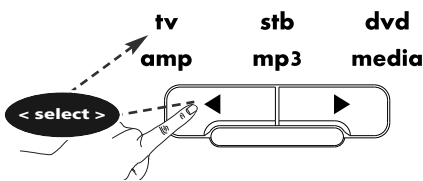

En este ejemplo, configuraremos el control de volumen para un televisor:

1

Mantenga pulsada la tecla **magic** durante 3 segundos.

--> Todas las luces se encenderán dos veces.

2

Pulse **9 9 3**.

--> Todas las luces se encenderán dos veces.

3

Seleccione el dispositivo correspondiente; p. ej., **tv**.

4

Pulse la tecla **magic** para guardar la configuración.

--> Todas las luces se encenderán dos veces.

El control de volumen quedará configurado para el televisor. Las teclas para aumentar, reducir y silenciar el volumen siempre controlarán el volumen del televisor, sin importar qué modo de dispositivo esté seleccionado (tv, stb, dvd, amp, mp3 o media).