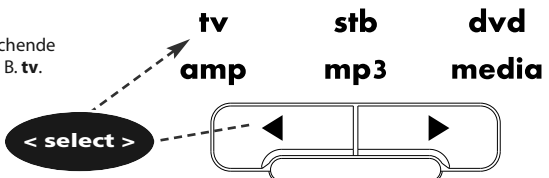

Beispiel: Sie möchten folgendes Makro erstellen:

Befehl 1: stb --> ON

Befehl 2: tv --> ON

So richten Sie dieses Makro z. B. für die "watch tv"-Taste der ONE FOR ALL-Fernbedienung ein:

1

Magic-Taste 3 Sekunden lang gedrückt halten. --> Alle Tasten werden zweimal aufleuchten.

2

Drücken Sie **9 9 5**.

3

Drücken Sie die Taste, der die Funktion zugewiesen werden soll (z. B. "watch tv" Taste).

4

Wählen Sie das entsprechende Gerät aus, z. B. **stb**

5

Drücken Sie die **Power** Taste.

6

Wählen Sie das entsprechende Gerät aus, z. B. **tv**.

7

Drücken Sie die **POWER** Taste.

8

Halten Sie die **Magic**-Taste 3 Sekunden.
Alle Tasten werden zweimal aufleuchten.

magic

Herzlichen Glückwunsch! Sie haben erfolgreich ein Makro für die "watch tv" Taste programmiert. Wenn Sie nun diese Taste drücken, wird zunächst die Digital TV Empfänger (stb) eingeschaltet, dann der Fernseher eingeschaltet. Dieses Makro funktioniert unabhängig vom Gerätemodus bei jedem Drücken der "watch tv" Taste.

Drücken Sie die watch tv Taste

Befehl 1: **stb EIN**
Befehl 2: **tv EIN**

Zurücksetzen einer Makro-Taste auf die Original-Funktion

- 1) Halten Sie die Magic-Taste 3 Sekunden lang gedrückt.
- 2) Drücken Sie 9 9 5.
- 3) Drücken Sie die entsprechende Makro-Taste (z. B. "watch tv" Taste).
- 4) Halten Sie die Magic-Taste 3 Sekunden lang gedrückt.