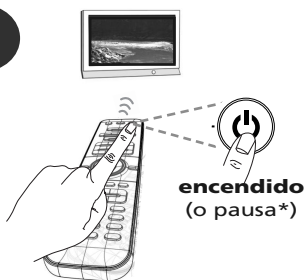

encendido
(o pausa*)

Si el dispositivo no se apaga?

-> Repita los pasos del 1 al 5 con el siguiente código de la lista especificado para su marca.

Si no obtiene el resultado esperado

-> Pruebe el método de búsqueda.

¡Enhorabuena! Ya debería poder encender de nuevo el dispositivo y controlarlo correctamente.

* ATENCIÓN: si el mando a distancia original no tenía una tecla de encendido, pulse la tecla de "pausa" en su lugar en el paso 5. Reproduzca un dvd/mp3 antes de realizar la configuración por código directo.