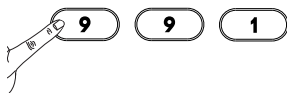

Suchmethode

1

Magic-Taste 3 Sekunden lang gedrückt halten. --> Alle Tasten leuchten zweimal auf.

2

Wählen Sie das entsprechende Gerät z.B. tv.

3

Drücken Sie **9 9 1**.

--> Alle Tasten leuchten zweimal auf.