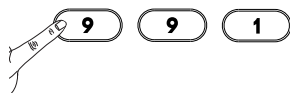

Método de búsqueda

1

Mantenga pulsada la tecla **magic** durante 3 segundos.

--> Todas las luces se encenderán dos veces.

2

Seleccione el dispositivo correspondiente; p. ej., **tv**.

3

Pulse **9 9 1**.