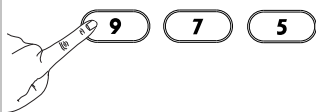

z. B.
Original-Fern-
bedienung
(funktionierend)

1

Magic-Taste 3 Sekunden lang gedrückt halten. --> Alle Tasten werden zweimal aufleuchten.

2

Drücken Sie **9 7 5**.

--> Alle Tasten werden zweimal aufleuchten.