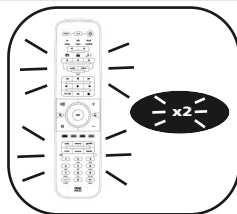

Método de búsqueda

1

Mantenga pulsada la tecla **magic** durante 3 segundos.

--> Todas las luces se encenderán dos veces.

2

Seleccione el dispositivo correspondiente; p. ej., **tv**.

3

Pulse **9 9 1**.

--> Todas las luces se encenderán dos veces.

4

Pulse la tecla de **encendido (**)**.

5

6

Pulse la tecla **magic** para guardar la configuración.

--> Todas las luces se encenderán dos veces.

¡Enhorabuena! Ya debería poder encender de nuevo el dispositivo y controlarlo correctamente.