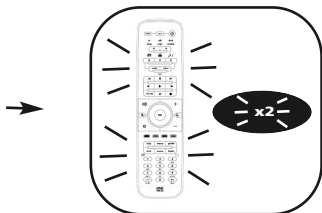

Por ejemplo, si desea crear la macro siguiente:

Primer comando: stb --> ON
Segundo comando: tv --> ON

Para configurar la macro anterior en la tecla "watch tv" del mando ONE FOR ALL:

1

Mantenga pulsada la tecla **magic** durante 3 segundos. → Todas las luces se encenderán dos veces.