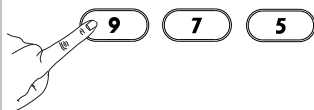

Ejemplo de mando a distancia original (en funcionamiento)

1

Mantenga pulsada la tecla **magic** durante 3 segundos.

--> Todas las luces se encenderán dos veces.

2

Pulse **9 7 5**.

--> Todas las luces se encenderán dos veces.