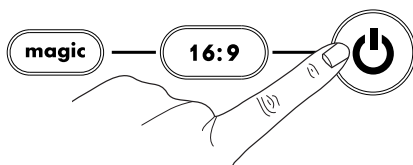

2

Pulse **995**.

3

Pulse la tecla **al que desea asignar la función** (p. ej., la tecla "watch tv").

4

Seleccione el dispositivo correspondiente; p. ej., **stb**

5

Pulse la tecla de encendido.

6

Seleccione el dispositivo correspondiente; p. ej., **tv**

7

Pulse la tecla de encendido

8

Mantenga pulsado la tecla **magic** durante 3 segundos. Todas las luces se encenderán dos veces.

¡Enhorabuena! Se ha programado correctamente una macro en la tecla "watch tv".