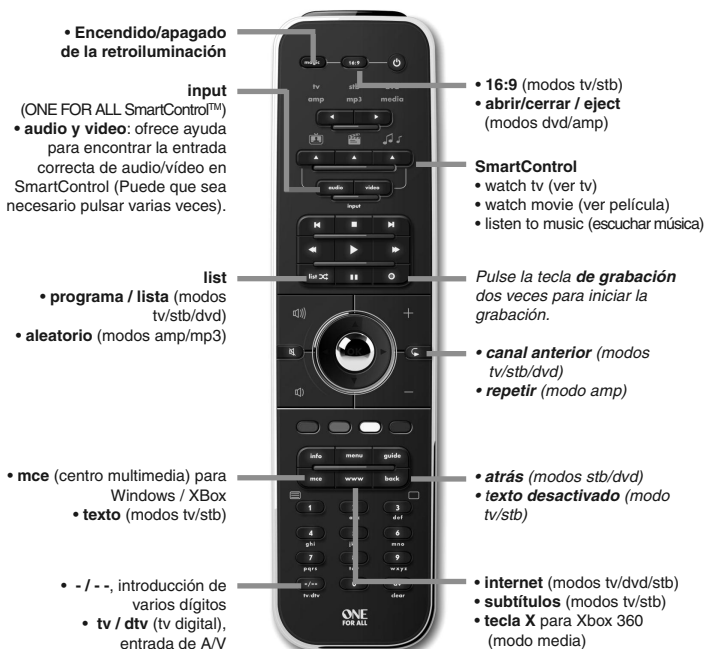

Beispiel: Um 6 Befehle für „REW“ bei der „links“-Geste im „watch tv“-Modus zu senden:

- 1) Halten Sie die MAGIC-Taste gedrückt, bis ALLE TASTEN der Fernbedienung zweimal aufleuchten.
- 2) Drücken Sie „watch tv“.
- 3) Drücken Sie 6 Mal auf „REW“.
- 4) Drücken Sie auf „OK“. ALLE TASTEN der Fernbedienung leuchten zweimal auf.

Español

- **Configuración por código directo** 18
- **Método de búsqueda** 19
- **Aprendizaje (copiar)** 20

- **Macro** *Ele permite enviar una secuencia de comandos con sólo pulsar una tecla* 22
- **Input/AV in SmartControl** 23
- **Control de volumen** 24
- **Nota importante sobre la función MotionControl** 24

Funciones adicionales (consulte el manual disponible en nuestro sitio web)

• **Cambio de un modo**

- Para configurar dos (o más) aparatos iguales del mismo tipo.

• **Key Magic[®]**

- le permite programar funciones de su mando a distancia original incluso si lo ha PERDIDO o está ROTO.