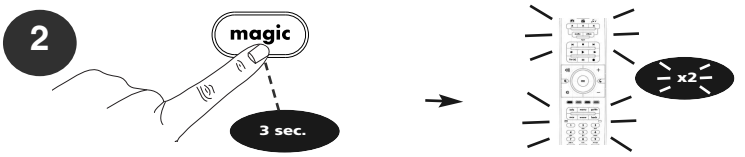

tv	TV	: Television / HDTV / LCD / LED / Plasma / Projector	3
stb	SAT	: Satellite Receiver / Set-Top-Box / IPTV / DVB-S / DVB-T / Freeview (UK) / TNT (F) / Digitenne (NL) / SAT/HDD / Descodificador / Digital TV Receiver	10
	CBL	: Cable Converter / Set-Top-Box / IPTV / DVB-C	14
	MEDIA	: Video Accessory like Media Centres / AV Accessories / AV Selectors	15
dvd	DVD	: DVD Player / DVD-R / Blu-ray / DVD Home Cinema / DVD Combi / DVD/HDD / Game Console	16
	LASER	: Laserdisc	16
amp	AMP	: Audio / Amplifier / Active Speaker System	15
	TUNER	: Audio / Audio Receiver/Tuner/Amplifier / (DVD) Home Cinema	15
	MP3	: Mp3 / iPod docks	15
mp3	MP3	: Mp3 / iPod docks	15
	AMP	: Audio / Amplifier / Active Speaker System	15
	TUNER	: Audio / Audio Receiver/Tuner/Amplifier / (DVD) Home Cinema	15
media	MEDIA	: Video Accessory like Media Centres / AV Accessories / AV Selectors	15
	SAT	: Satellite Receiver / Set-Top-Box / IPTV / DVB-S / DVB-T / Freeview (UK) / TNT (F) / Digitenne (NL) / SAT/HDD / Descodificador / Digital TV Receiver	10
	CBL	: Cable Converter / Set-Top-Box / IPTV / DVB-C	14