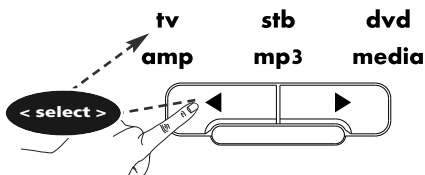

z. B.
Original-Fern-
bedienung
(funktionierend)

1

Magic-Taste 3 Sekunden lang gedrückt halten. --> Alle Tasten werden zweimal aufleuchten.

2

Drücken Sie **9 7 5**.

--> Alle Tasten werden zweimal aufleuchten.

3

Wählen Sie das entsprechende Gerät z.B. **tv**

4

ACHTUNG: Legen Sie beide Fernbedienungen auf eine flache Oberfläche. Stellen Sie sicher, dass die Vorderseiten, die Sie normalerweise auf das Gerät richten, aufeinander gerichtet sind.

Drücken Sie zunächst die **rote** Taste.
Die LED-Anzeige **tv** blinkt schnell.

Drücken Sie dann die Taste „**I/II (mono/stereo)**“. Alle Tasten leuchten zweimal auf, um den erfolgreichen Lernvorgang zu bestätigen.