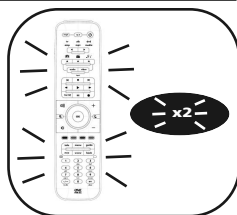

Método de búsqueda

1

Mantenga pulsada la tecla **magic** durante 3 segundos.

--> Todas las luces se encenderán dos veces.

2

Seleccione el dispositivo correspondiente; p. ej., **tv**.

3

Pulse **9 9 1**.