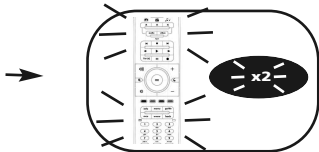

En este ejemplo, configuraremos el control de volumen para un televisor:

1

Mantenga pulsada la tecla **magic** durante 3 segundos.

--> Todas las luces se encenderán dos veces.

2

Pulse **9 9 3**.

--> Todas las luces se encenderán dos veces.