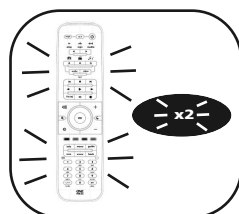

Ejemplo de mando a distancia original (en funcionamiento)

1

Mantenga pulsada la tecla **magic** durante 3 segundos.

--> Todas las luces se encenderán dos veces.

2

Pulse **9 7 5**.

--> Todas las luces se encenderán dos veces.