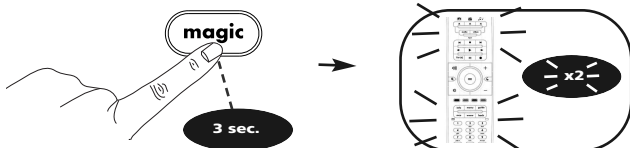

Lautstärkesteuerung

Mit dieser Funktion können Sie die Lautstärkesteuerung (lauter, leiser, stumm) so einstellen, dass Sie immer ein bestimmtes Gerät ansteuert (z. B. das Fernsehgerät), unabhängig davon, welcher Gerätemodus (TV-/Set-Top-Box-/DVD-/Verstärker-/MP3- oder Spiel-Modus) ausgewählt ist.

In diesem Beispiel stellen wir die Lautstärkesteuerung (lauter, leiser, stumm) für das Fernsehgerät ein:

1

Magic-Taste 3 Sekunden lang gedrückt halten. --> Alle Tasten werden zweimal aufleuchten.

2