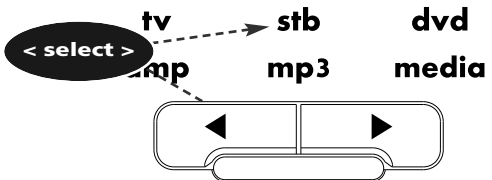

2

Drücken Sie **9 9 5**.

3

Drücken Sie die Taste, der die Funktion zugewiesen werden soll (z. B. "watch tv" Taste).

4

Wählen Sie das entsprechende Gerät aus, z. B. **stb**

5

Drücken Sie die **Power** Taste.

6

Wählen Sie das entsprechende Gerät aus, z. B. **tv**.

7

Drücken Sie die **POWER** Taste.

8

Halten Sie die **Magic**-Taste 3 Sekunden.
Alle Tasten werden zweimal aufleuchten.

magic

Herzlichen Glückwunsch! Sie haben erfolgreich ein Makro für die "watch tv" Taste programmiert. Wenn Sie nun diese Taste drücken, wird zunächst die Digital TV Empfänger (stb) eingeschaltet, dann der Fernseher eingeschaltet. Dieses Makro funktioniert unabhängig vom Gerätemodus bei jedem Drücken der "watch tv" Taste.