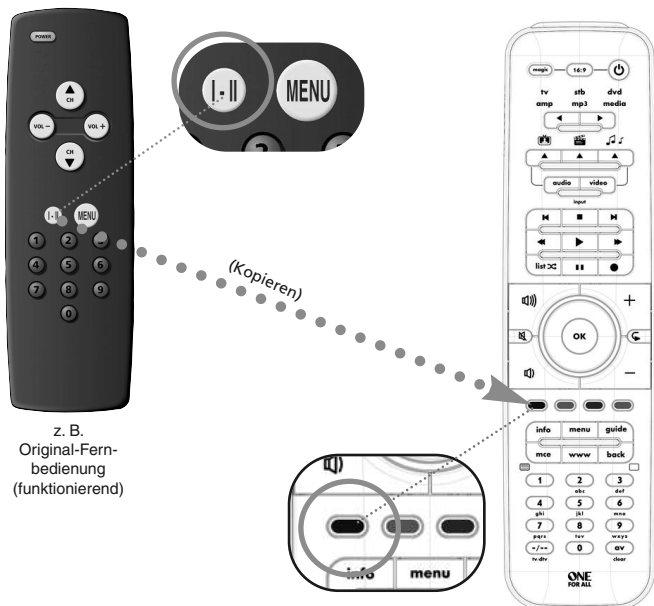

Lernfunktion (Kopieren)

Mit dieser Funktion kann die ONE FOR ALL-Fernbedienung eine oder mehrere Funktionen von Ihrer (funktionierenden) Original-Fernbedienung lernen (kopieren).

Beispiel: So lernt (kopiert) die ONE FOR ALL-Fernbedienung die Funktion „I/II (mono/stereo)“ von Ihrer Original-Fernbedienung und überträgt sie auf die rote Taste.

z. B.
Original-Fern-
bedienung
(funktionierend)

1