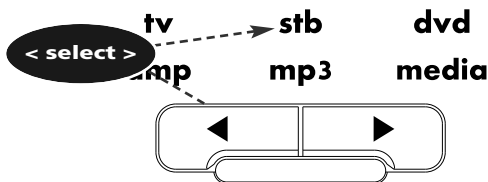

2

Pulse **995**.

3

Pulse la tecla **al que desea asignar la función** (p. ej., la tecla "watch tv").

4

Seleccione el dispositivo correspondiente; p. ej., **stb**

5

Pulse la tecla de encendido.

6

Seleccione el dispositivo correspondiente; p. ej., **tv**

7

Pulse la tecla de encendido

8

Mantenga pulsado la tecla **magic** durante 3 segundos. Todas las luces se encenderán dos veces.

¡Enhorabuena! Se ha programado correctamente una macro en la tecla "watch tv".