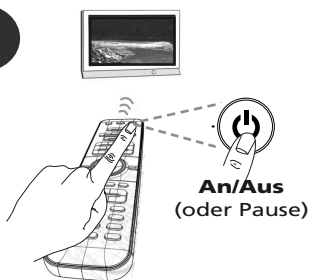

2

Magic-Taste 3 Sekunden lang gedrückt halten. --> Alle Tasten leuchten zweimal auf.

3

Wählen Sie das entsprechende Gerät z.B. tv.

4

Geben Sie den ersten für Ihren Gerätetyp und Ihre Marke aufgeführten Code ein (z.B. tv Hitachi = 1576)

--> Alle Tasten leuchten zweimal auf.

5

An/Aus
(oder Pause)

Wenn sich Ihr gerät NICHT ausschaltet?

-> Wiederholen Sie die Schritte 1 bis 5, und versuchen Sie es mit dem nächsten für Ihre Marke aufgelisteten Code.

Wenn dieses Vorgehen nicht erfolgreich ist?
-> Versuchen Sie es mit der Suchmethode.

Herzlichen Glückwunsch! Sie sollten Ihr Gerät jetzt wieder einschalten und erfolgreich steuern können.

* **ACHTUNG:** Wenn Ihre Original-Fernbedienung nicht über eine Ein-Taste verfügt, drücken Sie bei Schritt 5 stattdessen die Pausetaste. Starten Sie vor der Ausführung der direkten Codeeinrichtung eine DVD-/MP3-Wiedergabe.