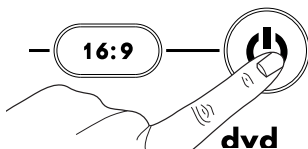

2

Drücken Sie **9 9 5**.

3

Drücken Sie die Taste, der die Funktion zugewiesen werden soll (z. B. "watch tv" Taste).

4

Wählen Sie das entsprechende Gerät aus, z. B. **stb**

5

Drücken Sie die **Power** Taste.

6

Wählen Sie das entsprechende Gerät aus, z. B. **tv**.

7

Drücken Sie die **POWER** Taste.

8

Halten Sie die **Magic**-Taste 3 Sekunden.
Alle Tasten werden zweimal aufleuchten.

magic

Herzlichen Glückwunsch! Sie haben erfolgreich ein Makro für die "watch tv" Taste programmiert. Wenn Sie nun diese Taste drücken, wird zunächst die Digital TV Empfänger (stb) eingeschaltet, dann der Fernseher eingeschaltet. Dieses Makro funktioniert unabhängig vom Gerätemodus bei jedem Drücken der "watch tv" Taste.