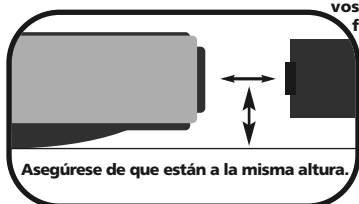

Ejemplo de mando a distancia original (en funcionamiento)

1

Mantenga pulsada la tecla **magic** durante 3 segundos.

--> Todas las luces se encenderán dos veces.

2

Pulse **9 7 5**.

--> Todas las luces se encenderán dos veces.

3

Seleccione el dispositivo correspondiente; p. ej., **tv**.

4

ATENCIÓN: coloque ambos mandos en una superficie plana. Asegúrese de que los extremos que normalmente utiliza para apuntar a los dispositivos en cuestión se encuentran uno frente al otro.