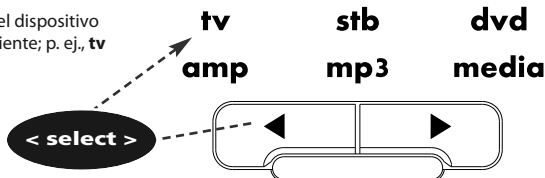

2

Pulse **995**.

3

Pulse la tecla **al que desea asignar la función** (p. ej., la tecla "watch tv").

4

Seleccione el dispositivo correspondiente; p. ej., **stb**

5

Pulse la tecla de encendido.

6

Seleccione el dispositivo correspondiente; p. ej., **tv**

7

Pulse la tecla de encendido

8

Mantenga pulsado la tecla **magic** durante 3 segundos. Todas las luces se encenderán dos veces.

¡Enhorabuena! Se ha programado correctamente una macro en la tecla "watch tv".