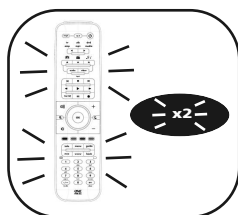

Suchmethode

1

Magic-Taste 3 Sekunden lang gedrückt halten. --> Alle Tasten leuchten zweimal auf.

2

Wählen Sie das entsprechende Gerät z.B. tv.

3

Drücken Sie **9 9 1**.

--> Alle Tasten leuchten zweimal auf.