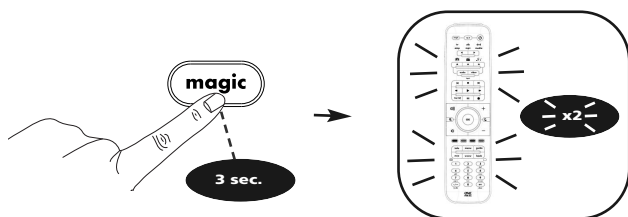

Mantenga pulsada la tecla **magic** para guardar --> Todas las luces se encenderán dos veces. la configuración.

¡Enhorabuena! La memorización (copia) de la función "I/II (mono/estéreo)" del mando a distancia original al mando a distancia ONE FOR ALL se ha realizado correctamente. Ahora, cada vez que pulse la tecla roja (en el modo tv), obtendrá la función "I/II (mono/estéreo)".

Anulación de una función memorizada para obtener la función original

1) Mantenga pulsada la tecla magic durante 3 segundos. --> Todas las luces se encenderán dos veces.
2) Pulse 9 7 6.
3) Seleccione el modo de dispositivo correspondiente (p. ej., tv).
4) Pulse dos veces la tecla que desea anular (p. ej., el roja).