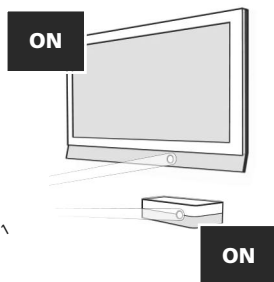

2

Drücken Sie **9 9 5**.

3

Drücken Sie die Taste, der die Funktion zugewiesen werden soll (z. B. "watch tv" Taste).

4

Wählen Sie das entsprechende Gerät aus, z. B. **stb**

5

Drücken Sie die **Power** Taste.

6

Wählen Sie das entsprechende Gerät aus, z. B. **tv**.

7

Drücken Sie die **POWER** Taste.

8

Halten Sie die **Magic**-Taste 3 Sekunden.
Alle Tasten werden zweimal aufleuchten.

magic

Herzlichen Glückwunsch! Sie haben erfolgreich ein Makro für die "watch tv" Taste programmiert. Wenn Sie nun diese Taste drücken, wird zunächst die Digital TV Empfänger (stb) eingeschaltet, dann der Fernseher eingeschaltet. Dieses Makro funktioniert unabhängig vom Gerätemodus bei jedem Drücken der "watch tv" Taste.

Drücken Sie die watch tv Taste

Befehl 1: **stb EIN**
Befehl 2: **tv EIN**

Zurücksetzen einer Makro-Taste auf die Original-Funktion

- 1) Halten Sie die Magic-Taste 3 Sekunden lang gedrückt.
- 2) Drücken Sie 9 9 5.
- 3) Drücken Sie die entsprechende Makro-Taste (z. B. "watch tv" Taste).
- 4) Halten Sie die Magic-Taste 3 Sekunden lang gedrückt.