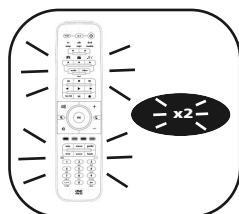

z. B.
Original-Fern-
bedienung
(funktionierend)

1

Magic-Taste 3 Sekunden lang gedrückt halten. --> Alle Tasten werden zweimal aufleuchten.

2

Drücken Sie **9 7 5**.

--> Alle Tasten werden zweimal aufleuchten.