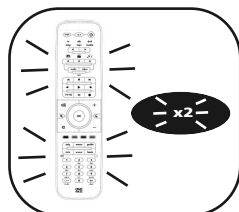

z. B.
Original-Fern-
bedienung
(funktionierend)

1

Magic-Taste 3 Sekunden lang gedrückt halten. --> Alle Tasten werden zweimal aufleuchten.

2

Drücken Sie **9 7 5**.

--> Alle Tasten werden zweimal aufleuchten.