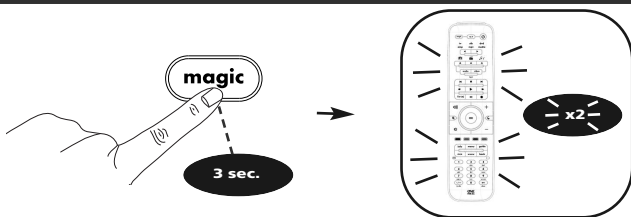

Magic-Taste 3 Sekunden lang gedrückt halten. --> Alle Tasten werden zweimal aufleuchten.

Herzlichen Glückwunsch! Ihre ONE FOR ALL-Fernbedienung hat die Funktion „**I/II (mono/stereo)**“ erfolgreich von Ihrer Original-Fernbedienung gelernt (kopiert). Jedes Mal, wenn Sie **JETZT** die rote Taste (im TV-Modus) drücken, wird die Funktion „**I/II (mono/stereo)**“ ausgeführt.

Wie können Sie die gelernte Funktion löschen und wieder die ursprüngliche Funktion ausführen?

1) Halten Sie die Magic-Taste 3 Sekunden lang gedrückt. --> Alle Tasten werden zweimal aufleuchten.
2) Drücken Sie 9 7 6.
3) Wählen Sie den entsprechenden Gerätemodus aus, z. B. TV.
4) Drücken Sie zweimal die Taste, deren Funktion gelöscht werden soll (z. B. die rote Taste).