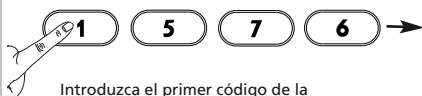

2

Mantenga pulsada la tecla magic durante 3 segundos.

-> Todas las luces se encenderán dos veces.

3

Seleccione el dispositivo correspondiente; p. ej., tv.

4

Introduzca el primer código de la lista para su tipo de dispositivo y marca (p. ej., tv Hitachi = 1576).