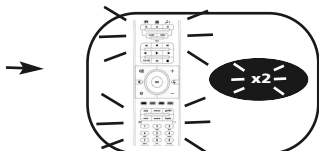

En este ejemplo, configuraremos el control de volumen para un televisor:

1

Mantenga pulsada la tecla **magic** durante 3 segundos.

--> Todas las luces se encenderán dos veces.

2

Pulse **9 9 3**.

--> Todas las luces se encenderán dos veces.

3

Seleccione el dispositivo correspondiente; p. ej., **tv**.

4

Pulse la tecla **magic** para guardar la configuración.

--> Todas las luces se encenderán dos veces.

El control de volumen quedará configurado para el televisor. Las teclas para aumentar, reducir y silenciar el volumen siempre controlarán el volumen del televisor, sin importar qué modo de dispositivo esté seleccionado (tv, stb, dvd, amp, mp3 o media).