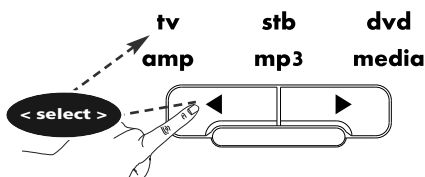

In diesem Beispiel stellen wir die Lautstärkesteuerung (lauter, leiser, stumm) für das Fernsehgerät ein:

1

Magic-Taste 3 Sekunden lang gedrückt halten. --> Alle Tasten werden zweimal aufleuchten.

2

Drücken Sie 9 9 3.

--> Alle Tasten werden zweimal aufleuchten.

3

Wählen Sie das entsprechende Gerät z.B. tv.

4

Magic-Taste 3 Sekunden lang gedrückt halten. --> Alle Tasten werden zweimal aufleuchten.

Jetzt haben Sie die Lautstärkesteuerung für das Fernsehgerät eingestellt. Unabhängig davon, welcher Gerätemodus ausgewählt ist (TV-/Set-Top-Box-/DVD-/Verstärker-/MP3- oder Spiel-Modus), werden die Tasten zum Erhöhen, Verringern oder Stummschalten der Lautstärke immer das Fernsehgerät ansteuern.