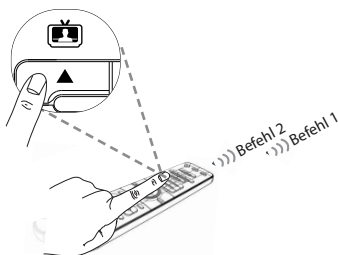

2

Drücken Sie **9 9 5**.

3

Drücken Sie die Taste, der die Funktion zugewiesen werden soll (z. B. "watch tv" Taste).

4

Wählen Sie das entsprechende Gerät aus, z. B. **stb**

5

Drücken Sie die **Power** Taste.

6

Wählen Sie das entsprechende Gerät aus, z. B. **tv**.

7

Drücken Sie die **POWER** Taste.

8

Halten Sie die **Magic**-Taste 3 Sekunden.
Alle Tasten werden zweimal aufleuchten.

magic

Herzlichen Glückwunsch! Sie haben erfolgreich ein Makro für die "watch tv" Taste programmiert. Wenn Sie nun diese Taste drücken, wird zunächst die Digital TV Empfänger (stb) eingeschaltet, dann der Fernseher eingeschaltet. Dieses Makro funktioniert unabhängig vom Gerätemodus bei jedem Drücken der "watch tv" Taste.

Drücken Sie die watch tv Taste

Befehl 1: **stb EIN**
Befehl 2: **tv EIN**

Zurücksetzen einer Makro-Taste auf die Original-Funktion

- 1) Halten Sie die Magic-Taste 3 Sekunden lang gedrückt.
- 2) Drücken Sie 9 9 5.
- 3) Drücken Sie die entsprechende Makro-Taste (z. B. "watch tv" Taste).
- 4) Halten Sie die Magic-Taste 3 Sekunden lang gedrückt.

Eingabe-/AV-Funktion mit SmartControl

Wenn SmartControl aktiviert ist (watch tv, watch movie, listen to music) können Sie mit der Hilfefunktion den korrekten A/V-Eingang (Audio/Video) finden. Drücken Sie einfach so lange wiederholt die Taste „audio“, bis das entsprechende Gerät (z. B. der Verstärker oder der MP3-Player) ein akustisches Signal ausgibt. Oder drücken Sie so lange wiederholt die Taste „video“, bis das Bild des entsprechenden Geräts (z. B. der Set-Top-Box oder des DVD-Players) angezeigt wird.