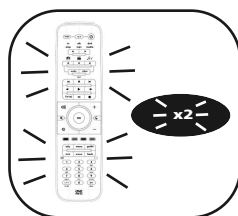

Direkte Kode-einrichtung

1

tv
lcd
plasma

Finden Sie den Code für Ihr Gerät in der Codeliste (Code List). Die Codes sind nach Gerätetyp und Markenname aufgeführt. Der gängigste Code steht an erster Stelle. Stellen Sie sicher, dass Ihr Gerät eingeschaltet ist und sich nicht im Standby-Modus befindet.

Hitachi

	0109 0363 0606 0044	Hisawa	0282 0218 0455 0610
	0714 0715 0455		1908 0714
Gooding	0487	Kenbe	1956 0008 0009 0508
Goodmans	0634 1259 0036 1037		0753 0821 0770 1208
	1248 0037 0072 0099	Hitachi	0780 0556 1070 0214
	0217 0556 0714 0143		2207 0719 1050 0484
	0668 0371 1909 0174		0225 1163 1163
	0264 0516 0009 0480	Hitachi Fujian	0100 0000 0000 0000
	0035 0480 0560 0335	Hitsu	0009 0610 0455 0218
	0218 1908 0630 0661	HMV	0193
	1900 0880 1308 0587	Höher	0714 1556 0865 1163
	1376	Home Electronics	0606
Gorenje	0370	Hongmei	0009 0093 0264
GPM	0218	Hongyan	0264 0412
Gradiente	0653 0170 1053 0037		

2

Magic-Taste 3 Sekunden lang gedrückt halten. --> Alle Tasten leuchten zweimal auf.

3

Wählen Sie das entsprechende Gerät z.B. tv.