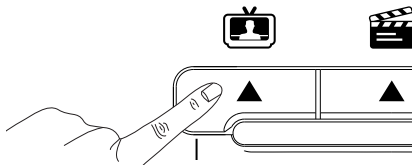

3

Drücken Sie die Taste, der die Funktion zugewiesen werden soll (z. B. "watch tv" Taste).