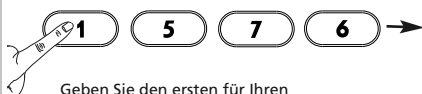

2

Magic-Taste 3 Sekunden lang gedrückt halten. --> Alle Tasten leuchten zweimal auf.

3

Wählen Sie das entsprechende Gerät z.B. tv.

4

Geben Sie den ersten für Ihren Gerätetyp und Ihre Marke aufgeführten Code ein (z.B. tv Hitachi = 1576)