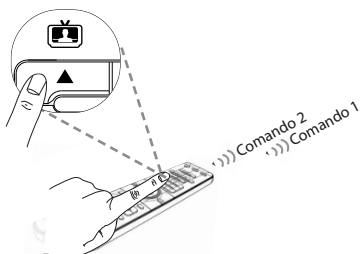

8

Mantenga pulsado la tecla **magic** durante 3 segundos. Todas las luces se encenderán dos veces.

¡Enhorabuena! Se ha programado correctamente una macro en la tecla "watch tv".

Ahora, cada vez que pulse esta tecla: primero, se se enciende el descodificador (stb) y segundo, se se enciende el televisor. El mando a distancia realizará esta acción en todos los modos de dispositivo cada vez que pulse la tecla "watch tv".

Pulse la tecla " watch tv"