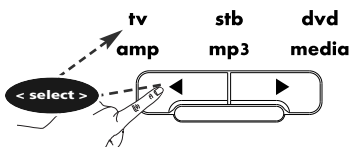

Suchmethode

1

Magic-Taste 3 Sekunden lang gedrückt halten. --> Alle Tasten leuchten zweimal auf.

2

Wählen Sie das entsprechende Gerät z.B. tv.

3

Drücken Sie **9 9 1**.

--> Alle Tasten leuchten zweimal auf.