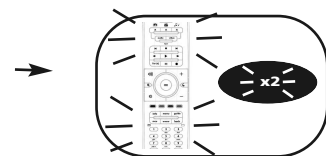

In diesem Beispiel stellen wir die Lautstärkesteuerung (lauter, leiser, stumm) für das Fernsehgerät ein:

1

Magic-Taste 3 Sekunden lang gedrückt halten. --> Alle Tasten werden zweimal aufleuchten.

2

Drücken Sie 9 9 3.

--> Alle Tasten werden zweimal aufleuchten.

3

Wählen Sie das entsprechende Gerät z.B. tv.

4

Magic-Taste 3 Sekunden lang gedrückt halten. --> Alle Tasten werden zweimal aufleuchten.

Jetzt haben Sie die Lautstärkesteuerung für das Fernsehgerät eingestellt. Unabhängig davon, welcher Gerätemodus ausgewählt ist (TV-/Set-Top-Box-/DVD-/Verstärker-/MP3- oder Spiel-Modus), werden die Tasten zum Erhöhen, Verringern oder Stummschalten der Lautstärke immer das Fernsehgerät ansteuern.