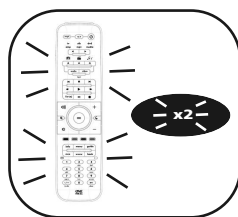

2

Magic-Taste 3 Sekunden lang gedrückt halten. --> Alle Tasten leuchten zweimal auf.

3

Wählen Sie das entsprechende Gerät z.B. tv.

4

Geben Sie den ersten für Ihren Gerätetyp und Ihre Marke aufgeführten Code ein (z.B. tv Hitachi = 1576)