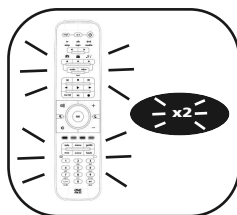

2

Mantenga pulsada la tecla magic durante 3 segundos.

-> Todas las luces se encenderán dos veces.

3

Seleccione el dispositivo correspondiente; p. ej., tv.

4

Introduzca el primer código de la lista para su tipo de dispositivo y marca (p. ej., tv Hitachi = 1576).