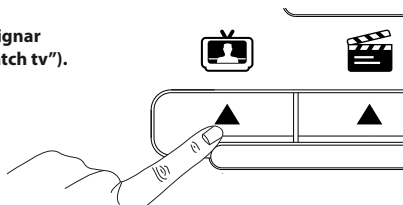

3

Pulse la tecla **al que desea asignar la función** (p. ej., la tecla "watch tv").