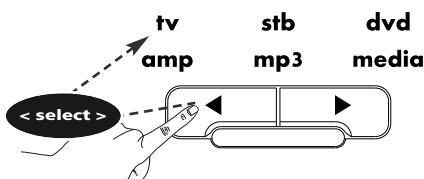

Ejemplo de mando a distancia original (en funcionamiento)

1

Mantenga pulsada la tecla **magic** durante 3 segundos.

--> Todas las luces se encenderán dos veces.

2

Pulse **9 7 5**.

--> Todas las luces se encenderán dos veces.

3

Seleccione el dispositivo correspondiente; p. ej., **tv**.

4

ATENCIÓN: coloque ambos mandos en una superficie plana. Asegúrese de que los extremos que normalmente utiliza para apuntar a los dispositivos en cuestión se encuentran uno frente al otro.