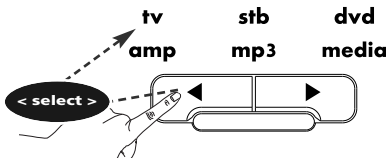

2

Mantenga pulsada la tecla magic durante 3 segundos.

-> Todas las luces se encenderán dos veces.

3

Seleccione el dispositivo correspondiente; p. ej., tv.

4

Introduzca el primer código de la lista para su tipo de dispositivo y marca (p. ej., tv Hitachi = 1576).