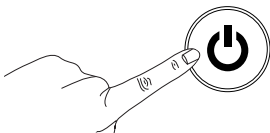

Drücken Sie **9 9 1**.

--> Alle Tasten leuchten zweimal auf.

4

Drücken Sie **die Ein-Taste (**)**.