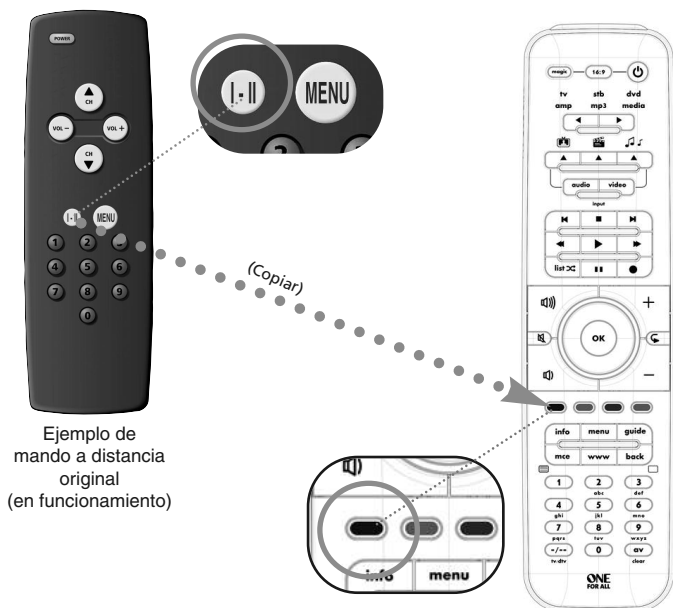

Aprendizaje (Copiar)

Esta función permite al mando a distancia ONE FOR ALL memorizar (copiar) una o más funciones del mando a distancia original (en funcionamiento).

Ejemplo: memorización (copia) de la función "I/II (mono/estéreo)" de su mando a distancia original en la tecla roja del mando a distancia ONE FOR ALL

Ejemplo de mando a distancia original (en funcionamiento)

1