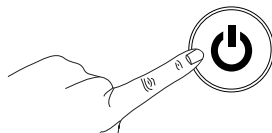

Método de búsqueda

1

Mantenga pulsada la tecla **magic** durante 3 segundos.

--> Todas las luces se encenderán dos veces.

2

Seleccione el dispositivo correspondiente; p. ej., **tv**.

3

Pulse **9 9 1**.

--> Todas las luces se encenderán dos veces.

4

Pulse la tecla de **encendido (**)**.

5

6

Pulse la tecla **magic** para guardar la configuración.

--> Todas las luces se encenderán dos veces.

¡Enhorabuena! Ya debería poder encender de nuevo el dispositivo y controlarlo correctamente.

** ATENCIÓN: si el mando a distancia original no tenía una tecla de encendido, pulse la tecla de "reproducción" en su lugar en el paso 4. Deberá iniciar la reproducción de, por ejemplo, su dvd o mp3 en el paso 5.