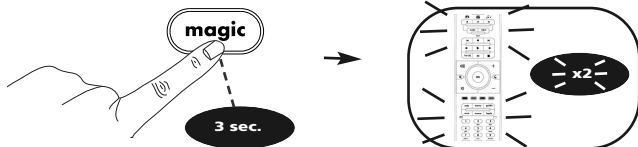

In diesem Beispiel stellen wir die Lautstärkesteuerung (lauter, leiser, stumm) für das Fernsehgerät ein:

1

Magic-Taste 3 Sekunden lang gedrückt halten. --> Alle Tasten werden zweimal aufleuchten.

2

Drücken Sie 9 9 3.

--> Alle Tasten werden zweimal aufleuchten.

3

Wählen Sie das entsprechende Gerät z.B. tv.

4

Magic-Taste 3 Sekunden lang gedrückt halten. --> Alle Tasten werden zweimal aufleuchten.

Jetzt haben Sie die Lautstärkesteuerung für das Fernsehgerät eingestellt. Unabhängig davon, welcher Gerätemodus ausgewählt ist (TV-/Set-Top-Box-/DVD-/Verstärker-/MP3- oder Spiel-Modus), werden die Tasten zum Erhöhen, Verringern oder Stummschalten der Lautstärke immer das Fernsehgerät ansteuern.