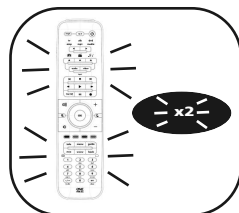

Ejemplo de mando a distancia original (en funcionamiento)

1

Mantenga pulsada la tecla **magic** durante 3 segundos.

--> Todas las luces se encenderán dos veces.

2

Pulse **9 7 5**.

--> Todas las luces se encenderán dos veces.