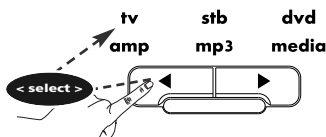

Método de búsqueda

1

Mantenga pulsada la tecla **magic** durante 3 segundos.

--> Todas las luces se encenderán dos veces.

2

Seleccione el dispositivo correspondiente; p. ej., **tv**.

3

Pulse **9 9 1**.