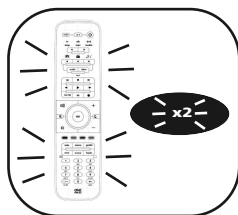

Suchmethode

1

Magic-Taste 3 Sekunden lang gedrückt halten. --> Alle Tasten leuchten zweimal auf.

2

Wählen Sie das entsprechende Gerät z.B. tv.