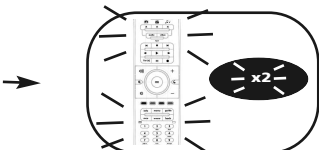

3

Seleccione el dispositivo correspondiente; p. ej., **tv**.

4

Pulse la tecla **magic** para guardar la configuración.

--> Todas las luces se encenderán dos veces.

El control de volumen quedará configurado para el televisor. Las teclas para aumentar, reducir y silenciar el volumen siempre controlarán el volumen del televisor, sin importar qué modo de dispositivo esté seleccionado (tv, stb, dvd, amp, mp3 o media).