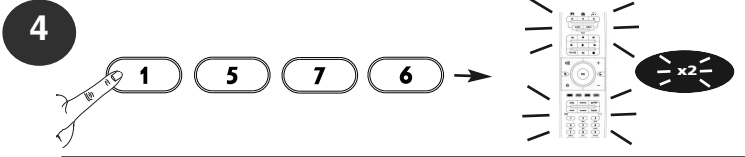

tv	TV	: Television / HDTV / LCD / LED / Plasma / Projector	3
stb	SAT	: Satellite Receiver / Set-Top-Box / IPTV / DVB-S / DVB-T / Freeview (UK) / TNT (F) / Digitenne (NL) / SAT/HDD / Descodificador / Digital TV Receiver	10
	CBL	: Cable Converter / Set-Top-Box / IPTV / DVB-C	14
	MEDIA	: Video Accessory like Media Centres / AV Accessories / AV Selectors	15
dvd	DVD	: DVD Player / DVD-R / Blu-ray / DVD Home Cinema / DVD Combi / DVD/HDD / Game Console	16
	LASER	: Laserdisc	16
amp	AMP	: Audio / Amplifier / Active Speaker System	15
	TUNER	: Audio / Audio Receiver/Tuner/Amplifier / (DVD) Home Cinema	15
	MP3	: Mp3 / iPod docks	15
mp3	MP3	: Mp3 / iPod docks	15
	AMP	: Audio / Amplifier / Active Speaker System	15
	TUNER	: Audio / Audio Receiver/Tuner/Amplifier / (DVD) Home Cinema	15
media	MEDIA	: Video Accessory like Media Centres / AV Accessories / AV Selectors	15
	SAT	: Satellite Receiver / Set-Top-Box / IPTV / DVB-S / DVB-T / Freeview (UK) / TNT (F) / Digitenne (NL) / SAT/HDD / Descodificador / Digital TV Receiver	10
	CBL	: Cable Converter / Set-Top-Box / IPTV / DVB-C	14