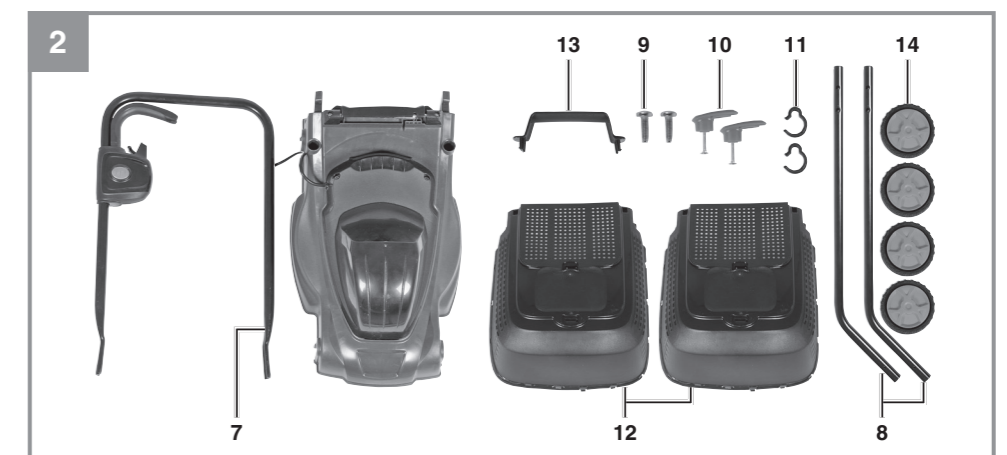

Einhell®

BG-EM 1030

DK/ Original betjeningsvejledning
N El-dreven græsslåmaskine

S Original-bruksanvisning
Elgräsklippare

FIN Alkuperäiskäyttöohje
Sähkökäyttöinen ruohonleikkuri

3 **CE**

Art.-Nr.: 34.002.40

I.-Nr.: 11032