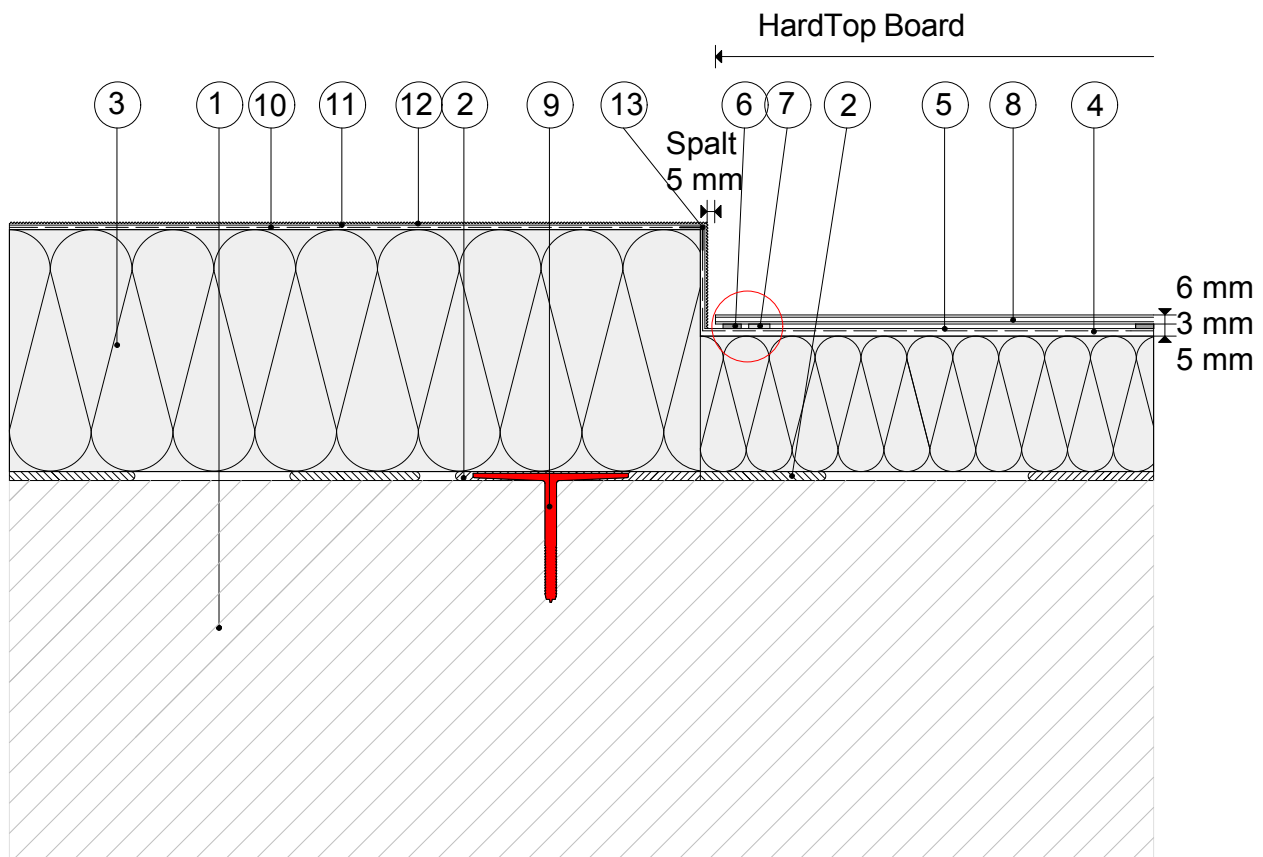

15.5) Baunit HardTop - Übergang vorspringend Horizontalschnitt

Legende:

- 1 Wandbildner
- 2 Baunit KlebeSpachtel
- 3 Baunit FassadendämmPlatte ECO plus
- 4 Baunit DickschichtKlebespachtel
Baunit TextilglasGitter
- 5 Baunit HardTop Primer auf
Baunit TiefenGrund
- 6 Baunit HardTop Tape
- 7 Baunit HardTop Fix
- 8 Baunit HardTop Board
- 9 Baunit KlebeAnker (optional)
- 10 Baunit KlebeSpachtel
Baunit TextilglasGitter
- 11 Baunit PremiumPrimer
- 12 Baunit NanoporTop
- 13 Baunit KantenSchutz Flexibel

Detail: