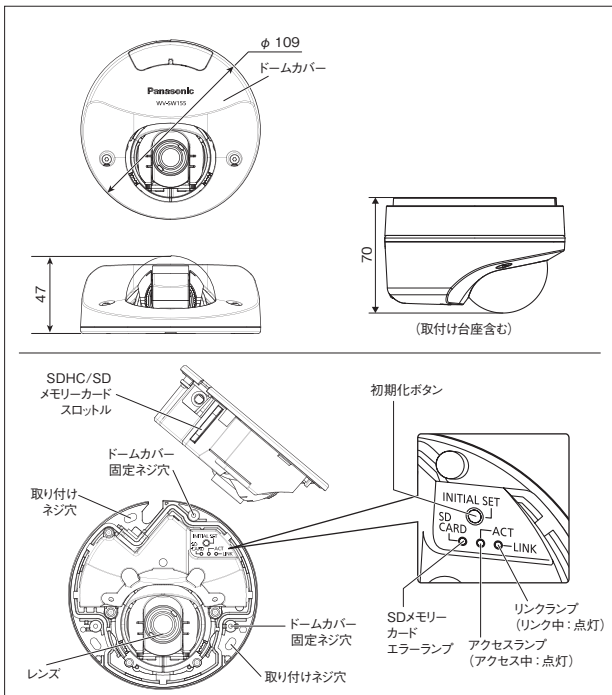

■ 定格 WV-SW155

基本	
電源	PoE (IEEE802.3af 準拠)
消費電力	PoE 48 V : 56 mA (クラス 1 機器)
使用温度範囲	-30℃ ~ +50℃
使用湿度範囲	90%以下 (結露しないこと)
防水性	カメラ部: IP66 (IEC60529 / JIS C 0920) *1
耐衝撃性	50 J JIS C 60068-2-75 (IEC60068-2-75) 準拠 ※断続的に振動が発生する場所への設置はできません。
寸法	直径 109mm 高さ 47mm / 70mm (取付台座 (付属品) 使用時)
質量 / 仕上げ	約 350 g / 約 410 g (取付台座 (付属品) 使用時) 本体: アルミダイカスト ライトグレー色 ドーム部: クリアポリカーボネート樹脂
カメラ部	
撮像素子	1/3 型 MOS センサー
有効画素数	約 130 万画素
走査面積	4.8mm (H) × 3.6mm (V)
走査方式	プログレッシブ
最低照度 (※換算値)	カラー 0.8 lx (F 2.2, オートスローシャッター: Off (1/30 s), ゲイン: On (High)) 0.05 lx (F 2.2, オートスローシャッター: 最大 16/30 s, ゲイン: On (High)) *
	白黒 0.6 lx (F 2.2, オートスローシャッター: Off (1/30 s), ゲイン: On (High)) 0.04 lx (F 2.2, オートスローシャッター: 最大 16/30 s, ゲイン: On (High)) *
スーパーダイナミック	On / Off
ダイナミックレンジ	52 dB typ. (スーパーダイナミック: On, 光量制御: ELC 時)
ゲイン (AGC)	On (High) / On (Mid) / On (Low) / Off
暗部補正	On / Off
光量制御	フリッカレス (50 Hz/60 Hz) / ELC
ELC (最長露光時間)	スーパーダイナミック On の場合 1/30 s
	スーパーダイナミック Off の場合 1/30 s, 3/100 s, 3/120 s, 2/100 s, 2/120 s, 1/100 s, 1/120 s, 1/250 s, 1/500 s, 1/1000 s, 1/2000 s, 1/4000 s, 1/10 000 s
オートスローシャッター	Off (1/30 s), 最大 2/30 s, 最大 4/30 s, 最大 6/30 s, 最大 10/30 s, 最大 16/30 s
簡易白黒切替	Off / Auto
ホワイトバランス	ATW1 / ATW2 / AWC
デジタルノイズリダクション	High / Low
プライバシーゾーン	On / Off (ゾーン設定 最大 2 箇所)
VIQS	On / Off
画面内文字表示	最大 20 文字 (アルファベット、カタカナ、数字、記号) On / Off
動作検知 (VMD)	On / Off, 4 エリア設定可能

■ 寸法図 (単位: mm)

UniPhier®

UniPhier®は、パナソニック株式会社の登録商標です。

クラウドサービス みえまねとPRO

「みえまねとPRO」は、パソコンなどのインターネットに接続した端末からネットワークカメラやレコーダーに対し、アクセス・操作・通知などをおこなうためのクラウド型サービスです。みえまねとPROについては <http://panasonic.biz/miemasu/pro/> をご覧ください。

ONVIFS

ProfileS : IPベースの物理セキュリティ製品向けの規格標準化を推進するフォーラムONVIF (オープンネットワークビデオインターフェースフォーラム) が公開しているプロファイル。

eco ideas

パナソニックグループは環境に配慮した製品づくりに取り組んでいます

- ●省エネを徹底的に追求した製品をお客様にお届けし、商品使用時のCO₂排出量削減を目指します。
- ●新しい資源の使用量を減らし、使用済みの製品などから回収した再生資源を使用した商品を作り、資源循環を推進します。
- ●パナソニック製品は、特定の環境負荷物質[※]の使用を規制するRoHS指令の基準値にグローバルで準拠しています。*鉛・カドミウム・水銀・六価クロム・特定臭素系難燃剤

お問い合わせは

パナソニック システムお客様ご相談センター

パナソニック システムネットワークス株式会社 セキュリティシステム事業部

レンズ部	
ズーム比	1倍 / 2倍 (EXズーム、VGA解像度使用時)
焦点距離 (f)	1.95 mm
最大口径比 (F)	1 : 2.2
画角	水平 : 104° 垂直 : 85°
調整角度	天井設置時 水平 (PAN) 角 : -20° ~ +20° 垂直 (TILT) 角 : -20° ~ +90° 壁設置時 水平 (PAN) 角 : -80° ~ +80° 垂直 (TILT) 角 : -90° ~ +20°
ネットワーク部	
ネットワーク	10BASE-T / 100BASE-TX、RJ45 コネクター (メス)
画像解像度	アスペクト比 : 4 : 3 H.264 1280 × 960 / VGA (640 × 480) / QVGA (320 × 240) 最大 30 fps JPEG (MJPEG) 1280 × 960 / VGA (640 × 480) / QVGA (320 × 240) 最大 30 fps
	アスペクト比 : 16 : 9 H.264 1280 × 720 / 640 × 360 / 320 × 180 最大 30 fps JPEG (MJPEG) 1280 × 720 / 640 × 360 / 320 × 180 最大 30 fps
画像圧縮方式 *2	H.264 画質選択 : 動き優先 / 標準 / 画質優先 配信方式 : ユニキャスト / マルチキャスト ビットレート : (固定ビットレート / ベストエフォート配信) : 64 kbps / 128 kbps / 256 kbps / 384 kbps / 512 kbps / 768 kbps / 1024 kbps / 1536 kbps / 2048 kbps / 3072 kbps / 4096 kbps (フレームレート指定) : 1 fps / 3 fps / 5 fps / 7.5 fps / 10 fps / 15 fps / 20 fps / 30 fps
	JPEG (MJPEG) 画質選択 : 0 最高画質 / 1 高画質 / 2 / 3 / 4 / 5 標準 / 6 / 7 / 8 / 9 低画質 (0 ~ 9 の 10 段階) 配信方式 : PULL / PUSH
画像更新速度	0.1 fps ~ 30 fps (JPEG と、H.264 同時動作時の JPEG フレームレートは制限あり)
配信量制御	制限なし / 64 kbps / 128 kbps / 256 kbps / 384 kbps / 512 kbps / 768 kbps / 1024 kbps / 2048 kbps / 4096 kbps / 8192 kbps
対応プロトコル	IPv6 : TCP / IP, UDP / IP, HTTP, HTTPS, RTP, FTP, SMTP, DNS, NTP, SNMP, DHCPv6, MLD, ICMP, ARP IPv4 : TCP / IP, UDP / IP, HTTP, HTTPS, RTSP, RTP, RTCP, FTP, SMTP, DHCP, DNS, DDNS, NTP, SNMP, UPnP, IGMP, ICMP, ARP
最大接続数	14 (条件による)
FTP クライアント	アラーム画像送信、FTP 定期送信 (FTP 定期送信失敗時、SDHC / SDメモリーカードにバックアップ可能) マルチスクリーン 同時に 16 台のカメラの画像を表示 (自カメラ含む)
推奨 SDHC / SDメモリーカード	パナソニック株式会社製 (miniSD カード、microSD カードは除く) SDHC メモリーカード : 4 GB、8 GB、16 GB、32 GB SD メモリーカード : 256 MB、512 MB、1 GB、2 GB
携帯電話対応	NTT ドコモ、au (KDDI)、SoftBank JPEG 画像表示
携帯端末対応	iPad、iPhone、iPod touch (iOS 4.2.1 以降) Android™ 端末 (2012 年 1 月現在) 最新情報はこちら ⇒ http://panasonic.biz/security/support/technic.html

- *1 取扱説明書の定めに従い設置工事が正しく行われ、かつ適切な防水処理が行われた場合のみ。
- *2 同じ圧縮方式でそれぞれ独立に 2 ストリーム分の配信設定が可能です。
- *3 SD / SDHC メモリーカードへの録画を、自動上書きなどにより繰り返して行う場合は、データ保持の信頼性を高めるため、当社別売品 (BB-HCC02 (2 GB)、BB-HCC08 (8 GB)) の使用を推奨します。

■ 対応 OS とブラウザ

対応 OS	Microsoft® Windows® 7 日本語版 Microsoft® Windows Vista® 日本語版 Microsoft® Windows® XP SP3 日本語版
対応ブラウザ	Windows® Internet Explorer® 9.0 32 ビット日本語版 Windows® Internet Explorer® 8.0 32 ビット日本語版 Windows® Internet Explorer® 7.0 32 ビット日本語版 Windows® Internet Explorer® 6.0 SP3 日本語版
最新情報はこちら ⇒ http://panasonic.biz/security/support/technic.html