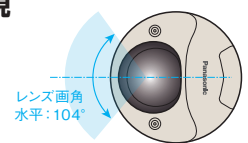

### スーパーダイナミック (MEGA Super Dynamic)方式を採用

照度差の激しい環境下でも、被写体の明るさを画素単位で補正し、自然な画像で撮影できます。また、適応型暗部補正機能を搭載しており照度差がある被写体の暗い部分の黒つぶれを補正します。

※画像はイメージです。

### メガピクセルモデルで広画角を実現

メガピクセルモデルで水平画角104°×垂直画角85°の広画角を実現。カメラ1台あたり広い画角が得られるので効率的なカメラ配置と設置台数を可能とします。また、低歪曲広角レンズの採用により広角レンズによる画像の歪みを軽減。クリアで見やすい画像が得られます。

レンズ画角  
水平: 104°

レンズ画角  
垂直: 85°

天井や壁面設置時の画角調整に対応して、レンズ部の水平・垂直方向の角度調整が可能です。  
天井設置時: 水平角: -20° ~ +20°、垂直角: -20° ~ +90°  
壁面設置時: 水平角: -80° ~ +80°、垂直角: -90° ~ +20°