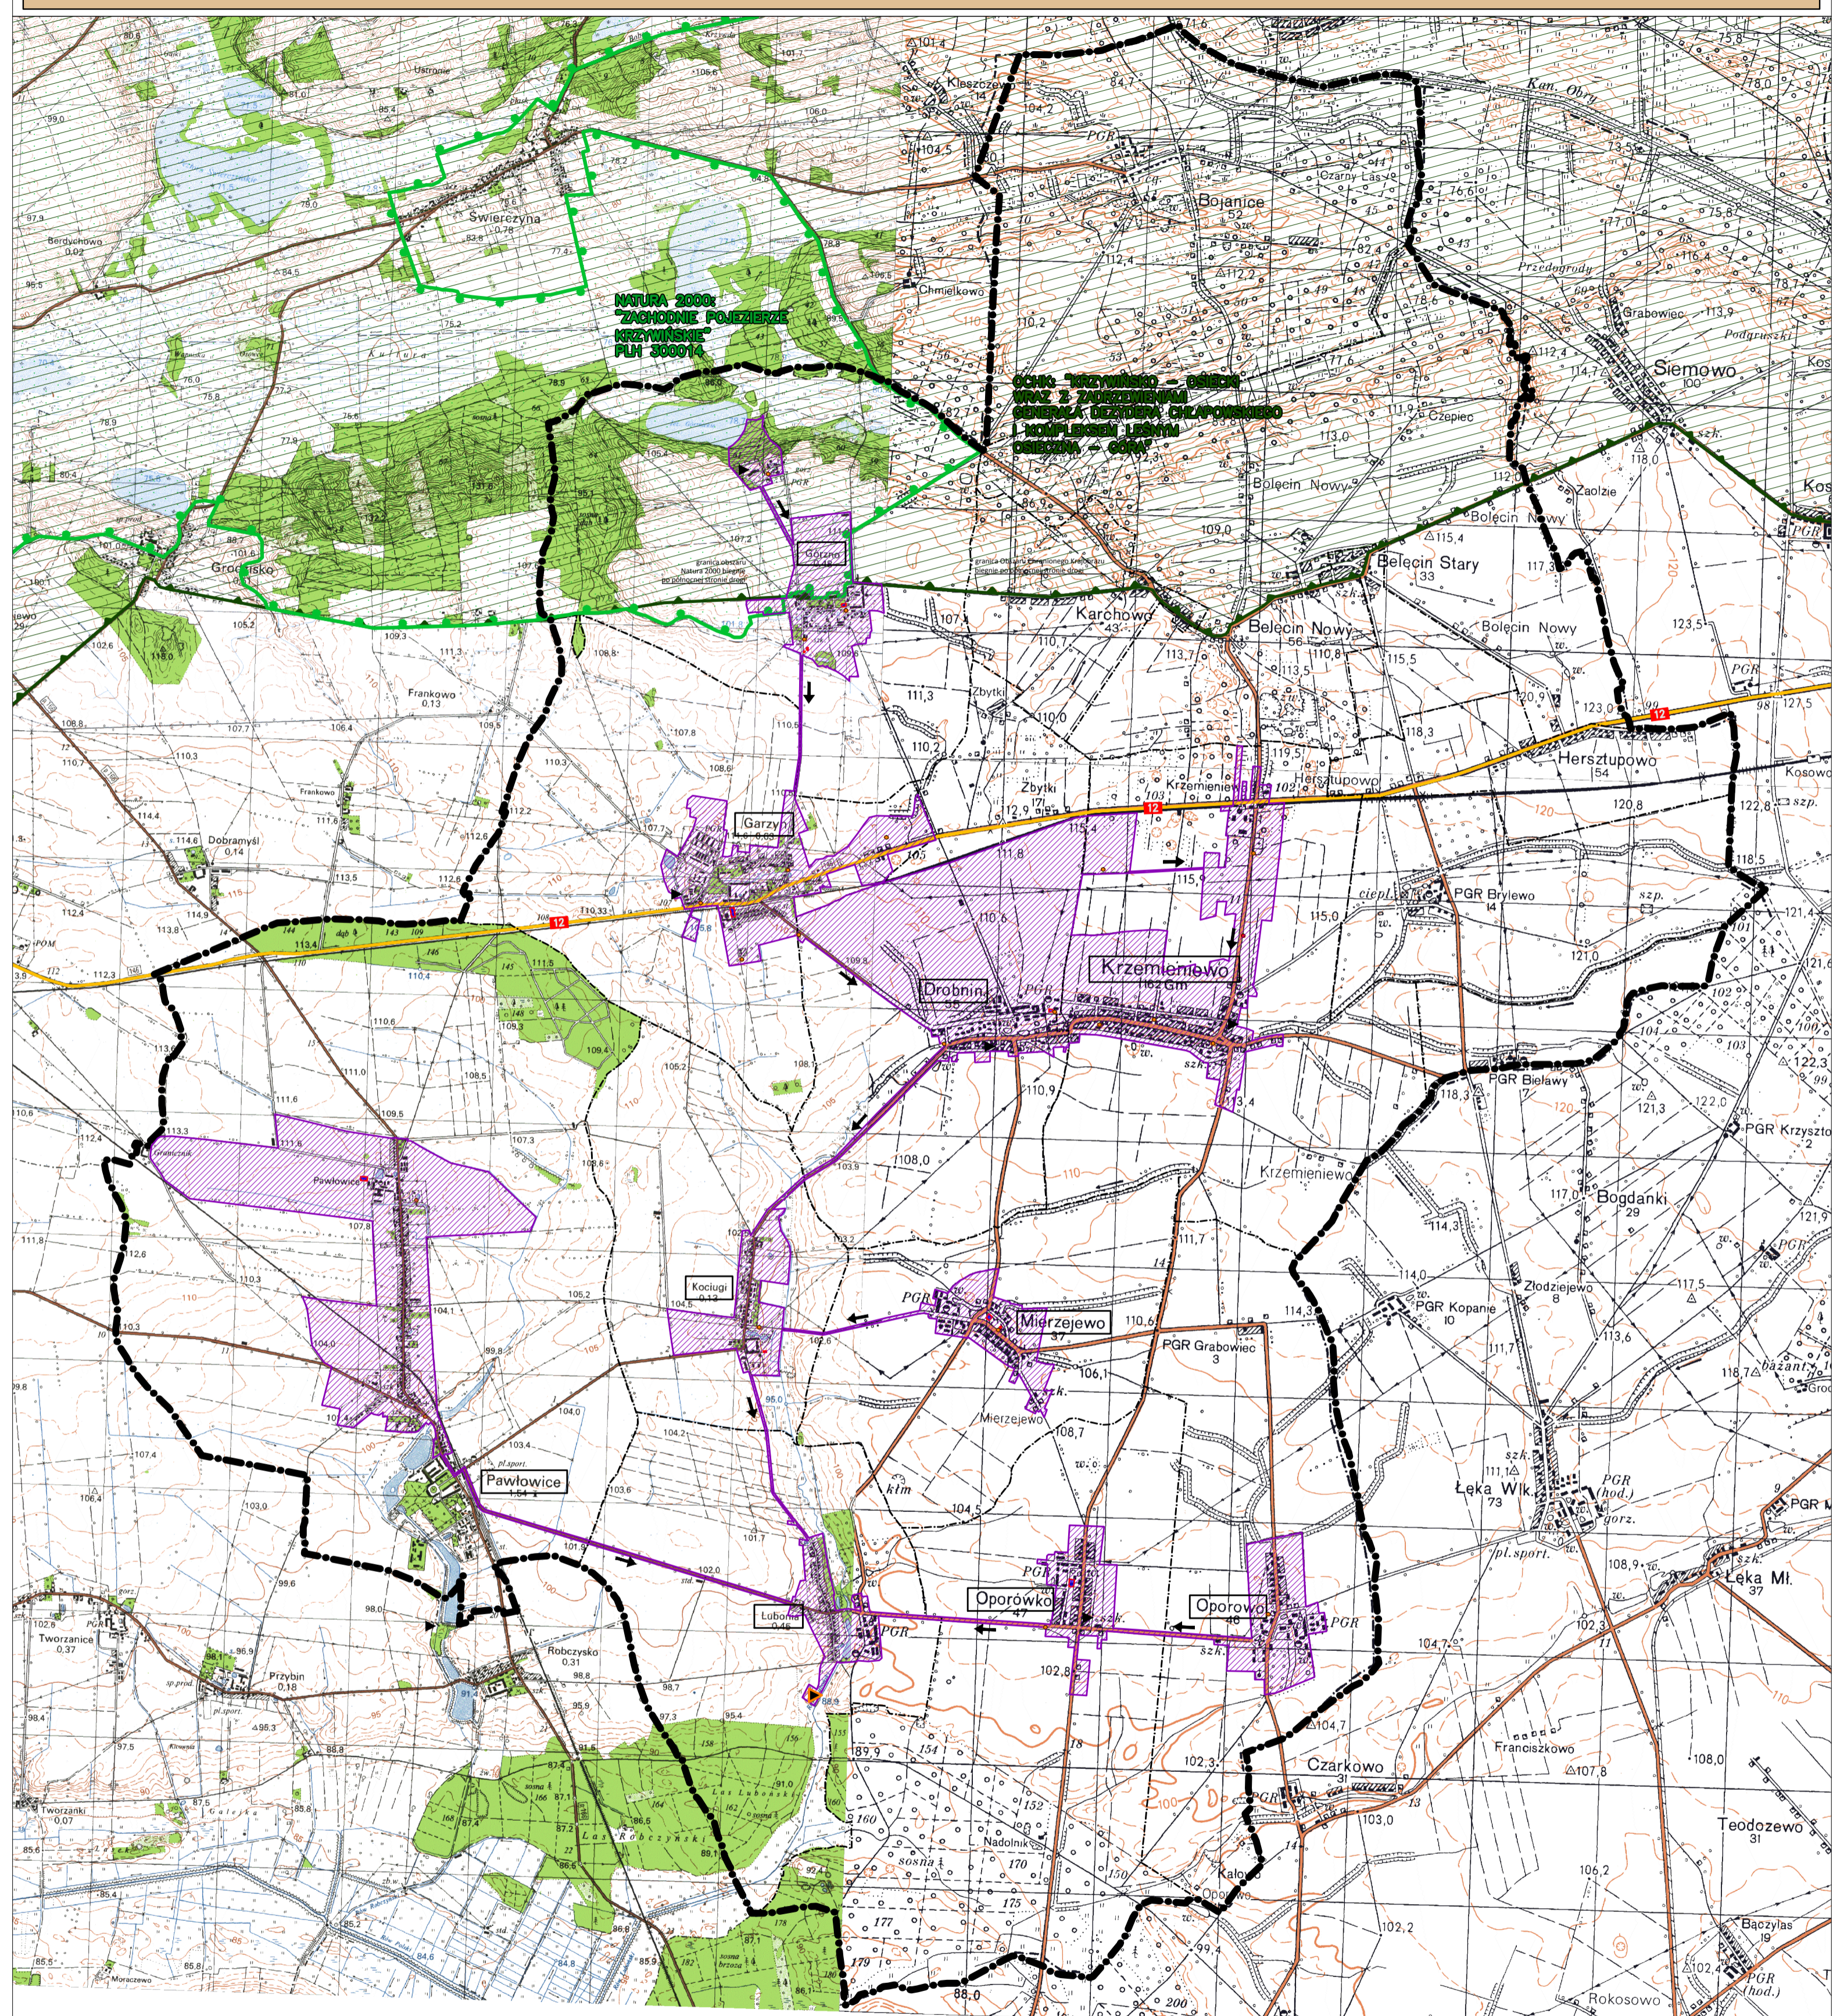

# ZASIĘG AGLOMERACJI KRZEMIENIEWO

## LEGENDA:

- GRANICA GMINY
- GRANICE SOŁECTW
- NAZWY MIEJSCOWOŚCI
- MIEJSCOWOŚĆ UJĘTA W AGLOMERACJI
- DOCELOWA GRANICA AGLOMERACJI (WG. ZEWNĘTRZNYCH GRANIC DZIAŁEK EWIDENCYJNYCH PRZEZNACZONYCH DO SKANALIZOWANIA)
- PRZEPOMPOWNIE ŚCIEKÓW
- KIERUNEK PRZESYŁU ŚCIEKÓW

- OCZYSZCZALNIA ŚCIEKÓW DZIAŁAJĄCA NA POTRZEBY AGLOMERACJI
- INNE OCZYSZCZALNIE ŚCIEKÓW
- OBSZAR NATURA 2000 - ZACHODNIE POJEZIERZE KRZYWIŃSKIE (PLH300014)
- OBSZAR CHRONIONEGO KRAJOBRAZU KRZYWIŃSKO-OSIECKI WRAZ Z ZADRZEWIENIAMI GEN. DEZYDEREGO CHŁAPOWSKIEGO I KOMPLEKSEM LEŚNYM OSIECZNA-GÓRA
- TEREN OCHRONY BEZPOŚREDNIEJ UJĘĆ WODY
- TORY PKP
- PRZEBIEG DROGI KRAJOWEJ
- ZBIORNIKI WODNE I WAŻNIEJSZE CIEKI
- LASY

SKALA: 1:25 000