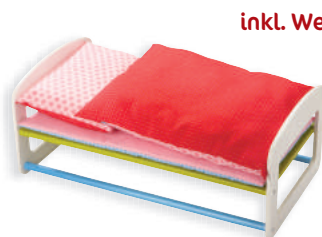

inkl. Wendebett-
wäsche

5641
Puppenbett Pusteblume
empf. VK: 49,95 €