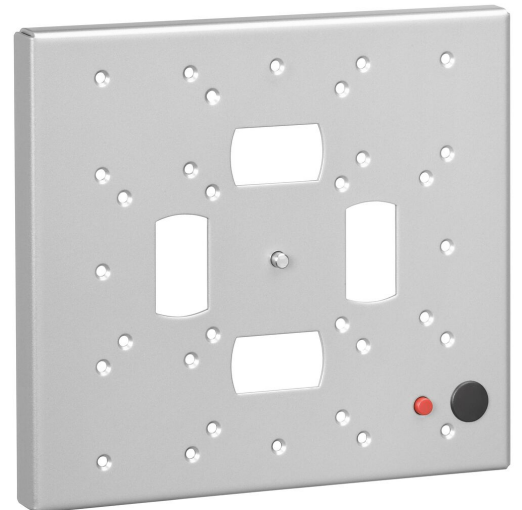

## FAU 3125 Display-Adapter silber

Der universelle LCD/Plasma Adapter FAU 3125 kann zur Befestigung eines LCD/Plasma-TV (mit VESA MIS-D-E) an der Wand, Decke oder am Boden (in Kombination mit anderen modularen Komponenten) verwendet werden.

## FAU 3125 Display-Adapter silber

## Technische Daten

Artikelnummer (SKU)	7331254
Farbe	Silber
EAN-Einzelbox	8712285307409
TÜV-zertifiziert	Ja
Garantie	5 Jahre
Max. Gewichtslast (kg/Lbs)	60 / 132.28
Max. Schraubengröße	M6
Max. Schnittstellenhöhe (mm)	250
Max. Breite der Schnittstelle (mm)	280
Max. Bildschirmgröße (Zoll)	40
Min. Bildschirmgröße (Zoll)	23