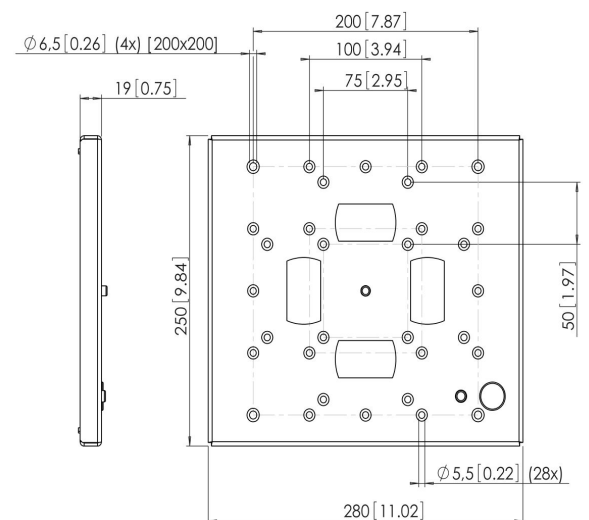

## FAU 3125 Display-Adapter silber

Der universelle LCD/Plasma Adapter FAU 3125 kann zur Befestigung eines LCD/Plasma-TV (mit VESA MIS-D-E) an der Wand, Decke oder am Boden (in Kombination mit anderen modularen Komponenten) verwendet werden.

## FAU 3125 Display-Adapter silber

## Technische Daten

Artikelnummer (SKU)	7331254
Farbe	Silber
EAN-Einzelbox	8712285307409
TÜV-zertifiziert	Ja
Garantie	5 Jahre
Max. Gewichtslast (kg/Lbs)	60 / 132.28
Max. Schraubengröße	M6
Max. Schnittstellenhöhe (mm)	250
Max. Breite der Schnittstelle (mm)	280
Max. Bildschirmgröße (Zoll)	40
Min. Bildschirmgröße (Zoll)	23