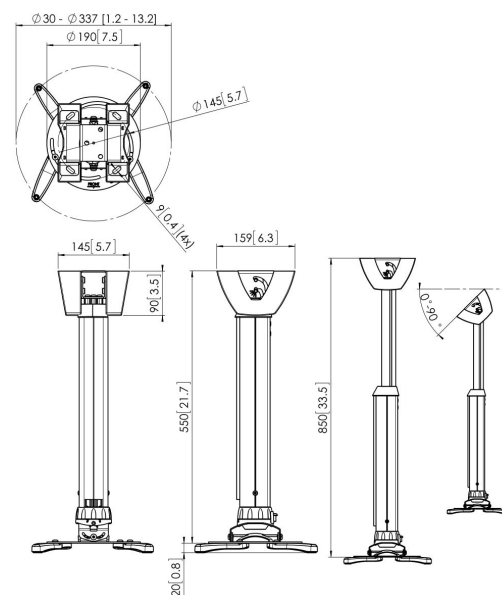

PPC 1555 Projektor- Deckenhalter höhenverstellbar

Der Projektorhalter PPC 1555 ist ein in der Höhe einstellbarer Projektorhalter, der speziell für die neueste Generation der Projektoren mit einem Gewicht von bis zu 20 kg gedacht ist. Der Projektoradapter ist mit einer Feineinstellmöglichkeit für die präzise Ausrichtung mit der Projektionsfläche ausgestattet. Nach der Ausrichtung bleibt der Projektor in seiner Position. Durch Drehen des einzigartigen Reibrings wird eventuell vorhandenes Spiel der Adapterverbindungen beseitigt, was aus dem Halter eine solide und sehr stabile Lösung macht.

PPC 1555 Projektor- Deckenhalter höhenverstellbar

Technische Daten

Artikelnummer (SKU)	7015554
Farbe	Silber
EAN-Einzelbox	8712285325106
TÜV-zertifiziert	Ja
Neigbar	Bis zu 15° neigbar
Drehbar	Bis zu 360°
Garantie	5 Jahre
Max. Gewichtslast (kg/Lbs)	20 / 44.09
Fischer enthalten	Ja
Max. Abstand zur Decke (mm)	850
Min. Abstand zur Decke (mm)	550
Reichweite (Durchmesser)	30 - 337 mm
Rolle	15