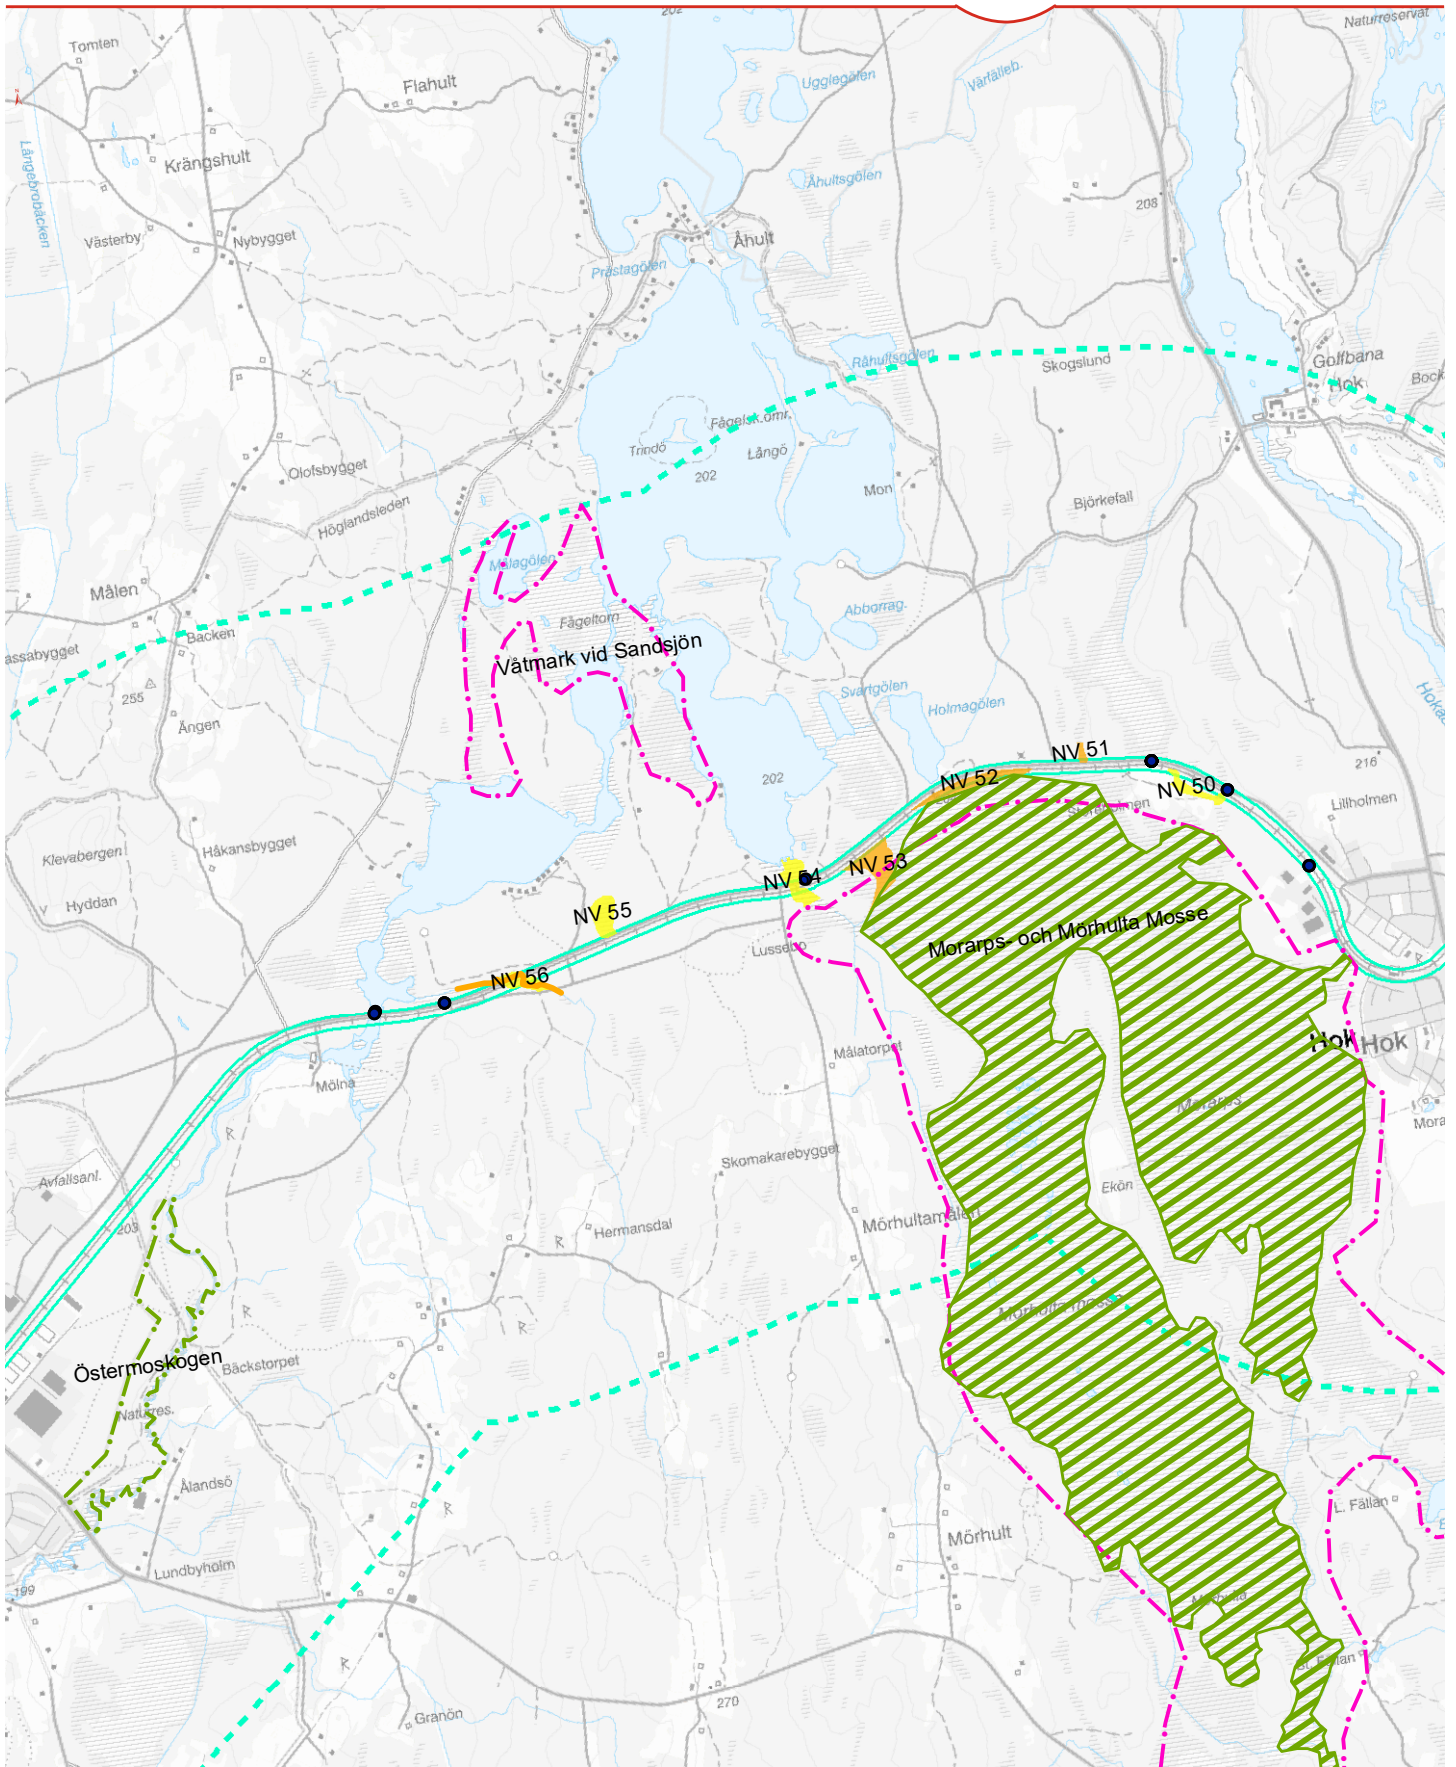

Datum: 2022-02-24

Skala (A4): 1:33 890

0 0,25 0,5 0,75 1 1,25 km

© Lantmäteriet, Geodatasamverkan

Teckenförklaring

- | | | |
|--------------------|------------------------|-------------------------|
| Naturvärdesklass 0 | Nationalpark | Inventeringsområde 60 m |
| Naturvärdesklass 2 | Natura 2000 | Inventeringsområde 4 km |
| Naturvärdesklass 3 | Naturreseptat | |
| Naturvärdesklass 4 | Riksintresse naturvård | |
| Artpunkter | Skyddade vattendrag | |
| Skyddsvärda träd | | |