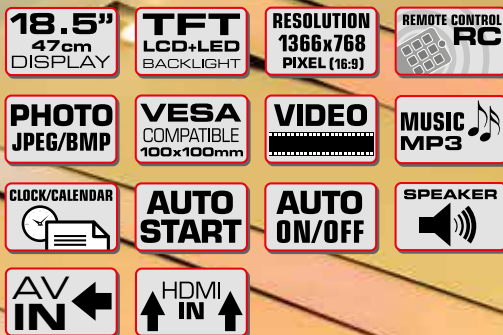

BRAUN DIGIFRAME 1870

Hochwertiger digitaler Bilderrahmen mit einem großen 47 cm (18,5") TFT LCD mit LED-Backlight Technik zur Wiedergabe Ihrer digitalen Bilder, Videoclips (auch Full HD Videos) und MP3-Musikdateien.

Ein/Aus-Schaltzeit programmierbar - Auto-Start-Funktion - AV- und HDMI-Eingang

High quality photo frame with large 47 cm (18,5") TFT LCD with LED-Backlight technology to display your digital photos, video clips (supports Full HD video) and MP3 music files. Programmable power on/off - Auto-on function - AV in - HDMI in

Artikel-Nr./ Art.: 21192 / EAN 4000567211921

Technische Daten auf Seite 24 (for more details please check page 24)