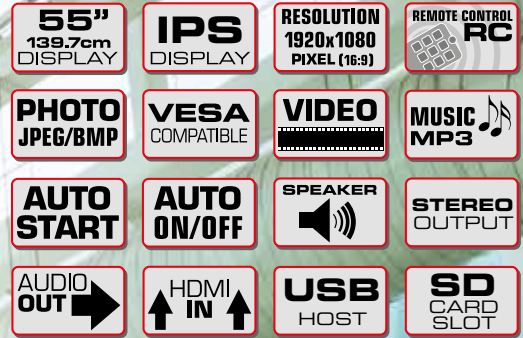

DIGITAL SIGNAGE BUSSINES LINE

BRAUN DIGIFRAME 550

Hochwertiger Bilderrahmen für den POS Bereich, mit hochauflösendem IPS Display. Eingebaute Stereolautsprecher, HDMI Eingang, USB und SD Eingang, Kopfhörer/Audio Ausgang, AV Eingang, Vesa-Vorbereitung, Kensington Diebstahlschutz. Displaygröße 139,7 cm (55"), 16:9, zur Präsentation digitaler Fotos und Videos. Full HD (1920x1080p) kompatibel, Auto Start Funktion.

High-quality picture frame for POS solution with high resolution IPS display. Built-in stereo speakers, HDMI input, USB and SD input, headphone/audio out, AV input. VESA Compatible, Kensington anti-theft. Display size 139.7 cm (55"), 16:9, for presentation of digital photos and videos. Full HD (1920x1080p) compatible, auto start function.

Artikel-Nr./ Art.: 21424 / EAN 4000567214243

Technische Daten auf Seite 27

(for more details please check page 27)