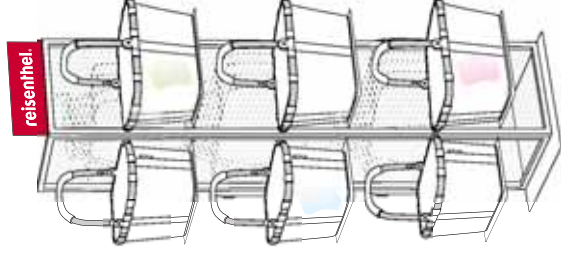

EA9043
maxtower
L. 38 x 150 x 49 cm
VE/UNIT1

EA9046
maxcorner carrybag
L. 48 x 180 x 48 cm
VE/UNIT1