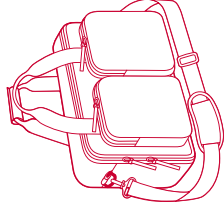

105 travelbag 2