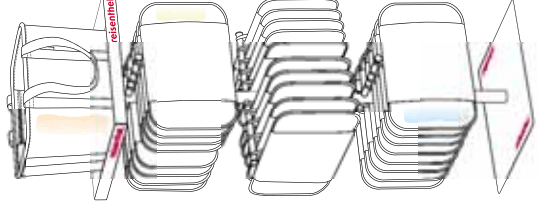

EA9085
display mini maxi basket
L. 52 x 142 x 52 cm
VE/UNIT1