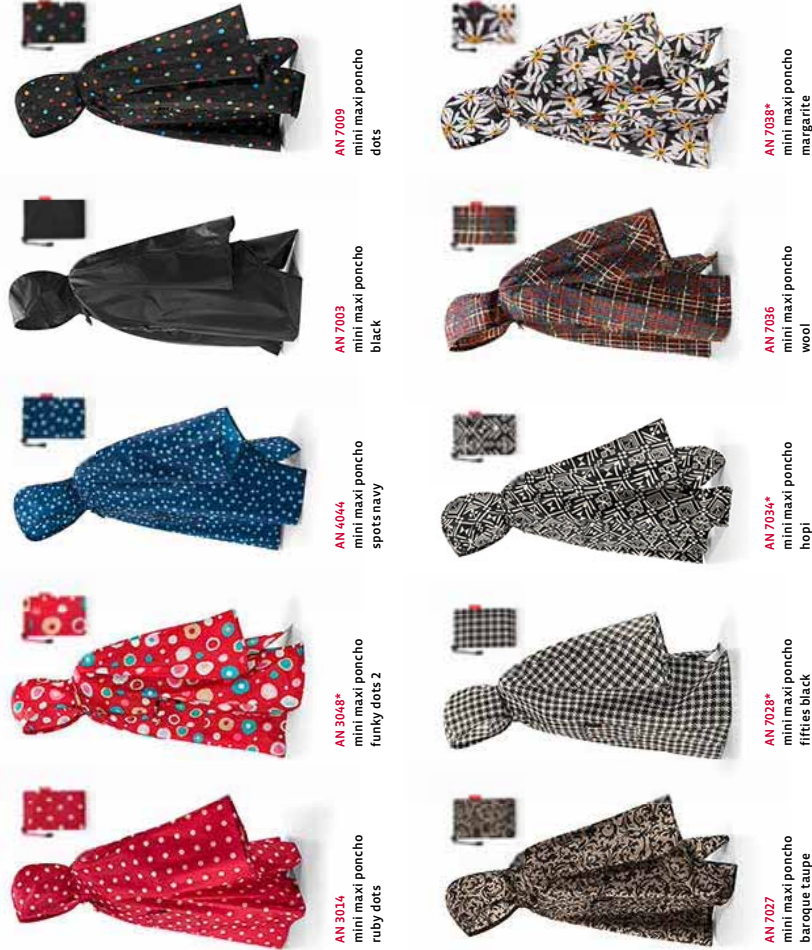

- Nimmt kaum Platz in Anspruch, hat aber jedem Platzregen stand in der eigenen Brusttasche auf kleinstes Format zu verpacken
- Unter den Armen jeweils 2 Druckknöpfe
- Weite Kragenöffnung zum leichten An- und Ausziehen
- Wasserabweisend
- Einheitsgröße
- Material: hochwertiges Polyestergewebe
- Vous protégez des averses sans prendre de place maximum protection from downpours
- Se fait tout petit dans sa propre poche poitrine
- Can be folded to minimum size and stored in its own breast pocket
- 2 boutons pression sous chaque bras
- Large ouverture de col pour qu'il s'enfile et s'enlève plus facilement
- Hydrofuge
- Taille unique
- Matière : polyester de haute qualité

AN 0054
mini maxi poncho display
* not included in the display

AN 3014
mini maxi poncho
ruby dots

AN 3068*
mini maxi poncho
funky dots 2

AN 4064
mini maxi poncho
spots navy

AN 7003
mini maxi poncho
black

AN 7009
mini maxi poncho
dots

AN 7027
mini maxi poncho
baroque taupe

AN 7028*
mini maxi poncho
firtes black

AN 7034*
mini maxi poncho
hopi

AN 7036
mini maxi poncho
wool

AN 7038*
mini maxi poncho
margarte