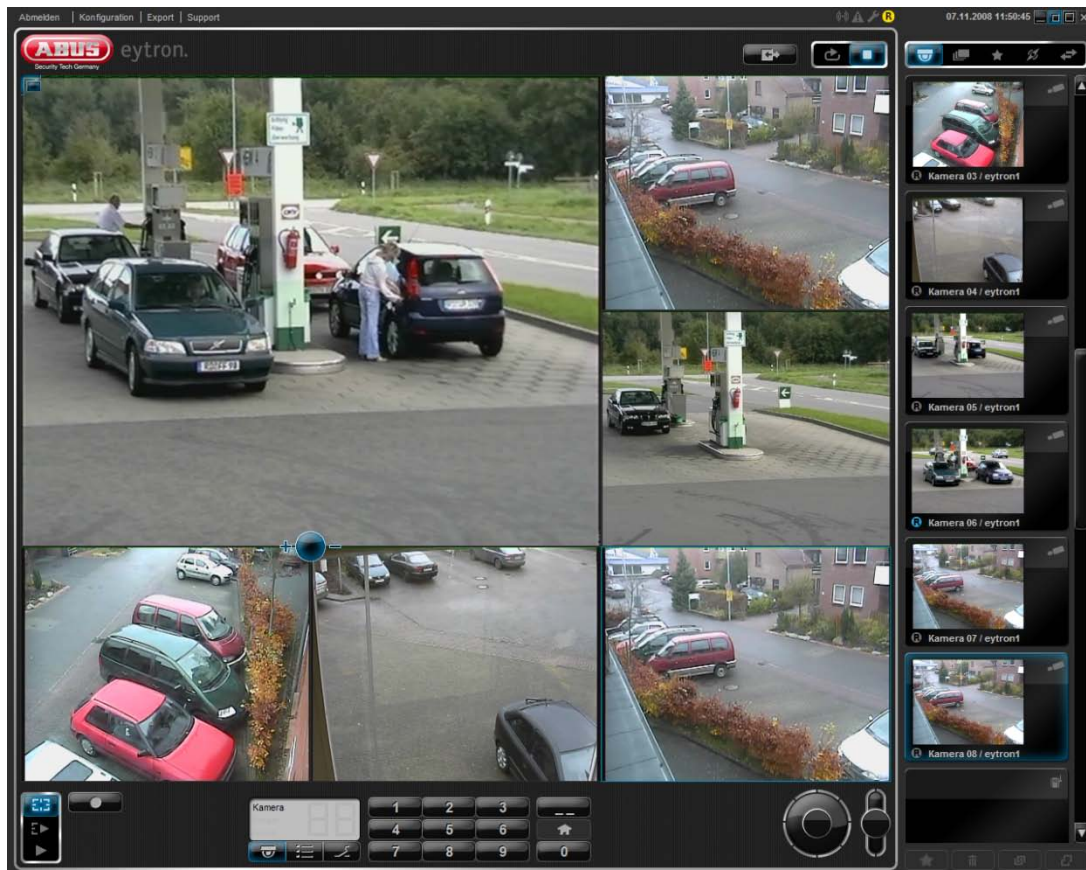

## Tested Video Sources

Manufacturer	Video Source	Software	Integration type	Automatic Recognition	Video Inputs	Compression	Digital I/O	PTZ	Motion Alarm
ABUS Security-Center	TV7203 2nd Gen.*	ABUS VMS Basic / Professional / Enterprise	API	uPnP	1	MPEG-4	-	-	+
	TV7204 2nd Gen.*		API	uPnP	1	MPEG-4	-	-	+
	TV7206		API	uPnP	1	MPEG-4	+	-	-
	TV7220		API	uPnP	1	MPEG-4	+	-	+
	TV7221		API	uPnP	1	MPEG-4	+	-	+
	TV7222		API	uPnP	1	MPEG-4	+	-	+
	TV7223		API	uPnP	1	MPEG-4	+	-	+
	TV7230 2nd Gen.*		API	uPnP	1	MPEG-4	-	+	+
	TV7240 2nd Gen.*		API	uPnP	1	MPEG-4	-	+	+
	TVIP10000		API	uPnP	1	MJPEG, MPEG-4	-	-	+
	TVIP10001		API	uPnP	1	MJPEG, MPEG-4	-	-	+
	TVIP10050		API	uPnP	1	MJPEG, MPEG-4	-	-	+
	TVIP10051		API	uPnP	1	MJPEG, MPEG-4	-	-	+
	TVIP10500		API	uPnP	1	MJPEG, MPEG-4	-	-	+
	TVIP10550		API	uPnP	1	MJPEG, MPEG-4	-	-	+
	TVIP11000		API	uPnP	1	MJPEG, MPEG-4, H.264	-	-	+
	TVIP11050		API	uPnP	1	MJPEG, MPEG-4, H.264	-	-	+
	TVIP11500		API	uPnP	1	MJPEG, MPEG-4, H.264	-	-	+
	TVIP11501		API	uPnP	1	MJPEG, MPEG-4,	-	-	+