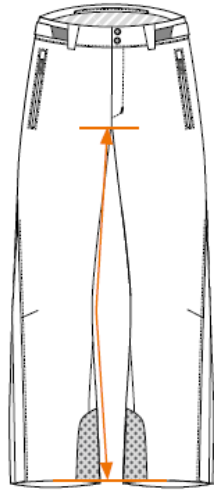

SIZING CHART WOMAN	32/34 XXS	34/36 XS	36/38 S	38/40 M	40/42 L	42/44 XL	44/46 2XL	46/48 3XL
<b>A</b> CHEST	79 - 82	83 - 86	87 - 90	91 - 94	95 - 98	99 - 103	104 - 109	110 - 116
<b>B</b> WAIST (at smallest waist point)	62 - 65	66 - 69	70 - 73	74 - 77	78 - 81	82 - 86	87 - 93	94 - 100
<b>C</b> HIP	89 - 92	93 - 96	97 - 100	101 - 104	105 - 108	109 - 113	114 - 118	119 - 123
<b>D</b> SIDE LENGTH (from hip bone)	92 - 95	96 - 97	98 - 99	100 - 101	102 - 103	104 - 105	106 - 107	108 - 109

SIZING CHART JUNIORS/KIDS	128 S	140 M	152 L	164 XL	176 XXL
<b>A</b> CHEST	62 - 67	68 - 73	74 - 79	80 - 85	86 - 91
<b>B</b> WAIST (at smallest waist point)	56 - 59	60 - 63	64 - 67	68 - 71	71 - 74
<b>C</b> HIP	69 - 72	73 - 76	77 - 80	81 - 84	85 - 88
<b>D</b> TOTAL HEIGHT	124 - 135	136 - 147	148 - 159	160 - 169	170 - 176

## PANTS / INSEAM & OUTSEAM LENGTH OVERVIEW

Men: Size L / 50/52  
 Women: Size S / 36/38  
 Junior: Size 140

HOW TO MEASURE  
 Pants inseam length

Inseam length taken  
 from crotch until  
 bottom hem

LINE	Gender	SAP No.	Style Name FW 21/22	INSEAM length/cm	INSEAM length/inch	OUTSEAM length/cm	OUTSEAM length/inch
REBELS	M	821891	REBELS Pants M	80	31,5	109,5	43,1
PERFORMANCE	M	821621	SUMMIT Pants M	82	32,3	109	42,9
PERFORMANCE	M	821631	SUMMIT Pants ShortM	78	30,7	105	41,3
PERFORMANCE	M	821611	SPIRO Pants M	79	31,1	110	43,3
RACE	M	821641	RACE NOVA Pants M	80,5	31,7	110	43,3
RACE	M	821751	RACE TEAM Pants M	79,5	31,3	110	43,3
RACE	M	821910	RACE ZIP Pants M	79,5	31,3	109	42,9
RACE	M	821870	RACE Short M	28	11,0	56	22,0
REBELS	W	824781	REBELS Pants W	80,5	31,7	106	41,7
PERFORMANCE	W	824521	SIERRA Pants W	83	32,7	107	42,1
PERFORMANCE	W	824531	SIERRA Pants Short W	78,5	30,9	103	40,6
LEGACY/ PERFORMANCE	W	824111	JET Pants W	80	31,5	104,5	41,1
LEGACY/ PERFORMANCE	W	824511	JET Pants Short W	76	29,9	100,5	39,6
RACE	JR	826850	RACE Shorts JR	23	9,1	43,5	17,1
LEGACY	W	824921	EMERALD Pants Woman	80	31,5	109	42,9
LEGACY	W	824911	DIANA Overall Woman	82	32,3	110	43,3