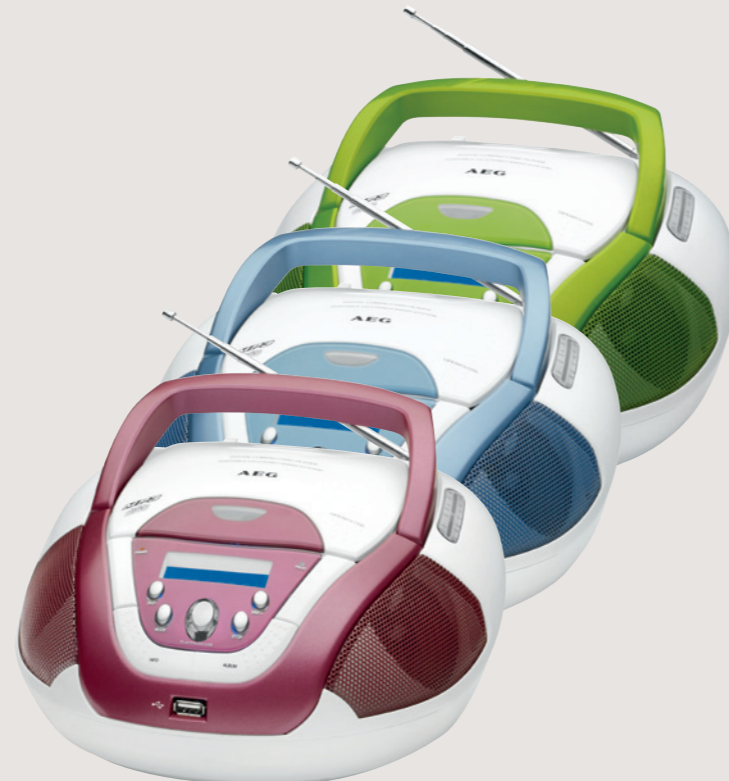

Weckfunktion: 2 Weckzeiten, Einschlafautomatik (bis zu 90 Min.), Weckton wahlweise Radio oder CD/MP3, Intervall-Weckautomatik (SNOOZE), LED-Weckbereitschaftsanzeige

Verstärker: Stereo, 60 Watt PMPO

Spannungsversorgung: 220–240 V, 50 Hz, inkl. Netzanschlusskabel
Batteriebetrieb: 6 x 1,5 V (UM2)
(Batterien nicht im Lieferumfang enthalten)

* Audio-Eingang zum Anschluss an PC, Notebook, Smartphone, MP3-Player, CD-Player, Cassetten-Player etc. über den Kopfhörerausgang der Geräte

SRR 4326 CD/MP3
Stereo Radio-Rekorder mit CD/MP3

Stereo Radiorekorder mit Top-Loading CD-Player, Kassettendeck,
2-Band Tuner und MP3-Wiedergabe

- Top-Loading CD-Player, Kassettendeck und Radio
- MP3, CD, CD-R/RW Wiedergabe
- 2-Band Tuner (UKW/UKW-Stereo, MW)

Allgemein: Breitbandlautsprecher, LCD-Display (blau beleuchtet), Batteriefach, Stereo, 60 Watt PMPO

CD-/MP3-Player: CD, CD-R, CD-RW, MP3, Top-Loading CD-Player, MP3-/CD-Titel programmierbar, Titelschlauf-/sprung, Wiederholfunktion (1/alle/MP3-Alben), zufällige Wiedergabe, Play, Pause, Stopp

Kassettendeck: Autostopp, Soft-Eject, One touch recording, Vor- und Rücklauf, Play, Pause, Stopp

Radio: 2-Band Tuner (UKW/UKW Stereo, MW), Stereotuner, LED-Stereoempfangsanzeige, Teleskopantenne

Spannungsversorgung: 230 V, 50 Hz
Batteriebetrieb: 6 x 1,5 V (UM2)
(Batterien nicht im Lieferumfang enthalten)

Artikel-Nr.: 400 477
EAN-Code: 4 015 067 004 775
VE: 6 | 20"/40"/HQ Container: 3450/7050/7500
Gerät (B x H x T): 210 x 120 x 210 mm; 1,2 kg
Karton (B x H x T): 226 x 228 x 143 mm

Artikel-Nr.: 400 430 (Weiß/Pink) 400 431 (Weiß/Blau) 400 432 (Weiß/Mint)
EAN-Code: 4 015 067 004 430 4 015 067 004 317 4 015 067 004 324
VE: 4 | 20"/40"/HQ Container: 2746/4948/5800
Gerät (B x H x T): 245 x 128 x 235 mm; 1,33 kg
Karton (B x H x T): 266 x 256 x 148 mm

Artikel-Nr.: 400 494
EAN-Code: 4 015 067 004 942
VE: 4 | 20"/40"/HQ Container: 2700/5500/6000
Gerät (B x H x T): 225 x 120 x 224 mm
Karton (B x H x T): 251 x 153 x 251 mm

Artikel-Nr.: 400 291
EAN-Code: 4 038 989 115 664
VE: 4 | 20"/40"/HQ Container: 1900/4200/4600
Gerät (B x H x T): 290 x 144 x 219 mm; 1,83 kg
Karton (B x H x T): 315 x 180 x 250 mm

60 W PMPO CD MP3 USB-Port

60 W PMPO CD/MP3 USB-Port

CD/MP3 AUX-IN Uhr mit Weckfunktion 60 W PMPO

60 W PMPO CD/MP3 CD-R/RW