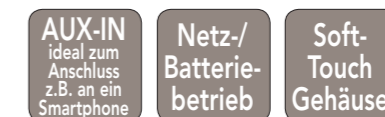

Artikel-Nr.: 400 490 (Weiss) 400 488 (Grün) 400 501 (Pink) 400 489 (Schwarz)
EAN-Code: 4 015 067 004 904 4 015 067 004 881 4 015 067 005 017 4 015 067 004 898
VE: 6 | 20"/40"/HQ Container: 9072/18816/21168
Gerät (B x H x T): 95 x 155 x 108 mm
Karton (B x H x T): 120 x 160 x 130 mm