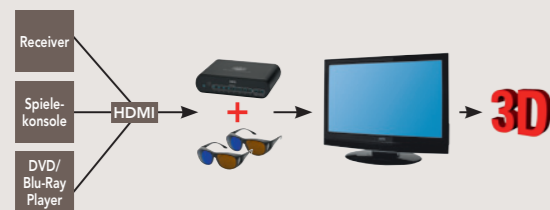

DVK 4628
3D TV-Box
Digitale 3D TV-Box mit HDMI zur Konvertierung von digitalen Bilddaten in 3D

- 3D-Wiedergabe ohne 3D-fähigen Fernseher
- Inklusive 2x 3D-Brille

Allgemein: Zur Umwandlung von digitalen Bilddaten (Sat-TV, DVB-T/TV-Sendungen, Kabel Digital, DVD's, Spielesoftware wie z.B. Playstation, Xbox und Blu-ray) in 3D-Formate auf ihren HD ready oder Full HD-Fernseher, 3D-Wiedergabe ohne 3D-fähigem Fernseher, ideal auch zur Konvertierung ihrer Videospiele/Spielekonsole (Playstation und Xbox), inkl. 2x 3D-Brille mit optimalen Tragekomfort und 3D-Effekterzeugung (fiktive Darstellung), Brillen separat erhältlich*, Einstellungsmöglichkeiten des 3D-Effektes (Tiefenwirkung: stark/mittel/schwach)

3D Konvertierungsmöglichkeiten:

- 2D-Bilddaten (Receiver/Projektor) => 2D-TV
- 2D-Bilddaten (Receiver/Projektor) => 3D-TV
- 3D-Bilddaten (Blu-ray) => 2D-TV
- 3D-Bilddaten (Blu-ray) => 3D-TV
- 3D-Konvertierungsverfahren => „Side by Side“ (u.a. Shutter-Technologie und Polarisationstechnik)

Kompatibel zu ihrem Digital Receiver, Spielekonsole, Computer, Multimedia-Center, Projektor etc. mit HDMI, inkl. Fernbedienung, Netzschalter

Anschlüsse: Netzanschluss, HDMI-Anschluss, Netzschalter

Spannungsversorgung: 230 V, 50 Hz, 5 W

* Ersatzbrillen: EB 4628 3D (Art.-Nr. 400 446 / Artikel EAN-Code 4 015 067 007 776)

Artikel-Nr.: 400 445
EAN-Code: 4 015 067 008 889
VE: 6 | 20"/40"/HQ Container: 10060/20000/27000
Gerät (B x H x T): 120 x 31 x 99 mm; 0,18 kg
Karton (B x H x T): 180 x 96 x 142 mm

3D-Konverter
Inkl. 2x 3D-Brille

LED TV

Super Slim Design · Brilliant Colour · High Contrast

LED-Technologie:

- Deutliche Verringerung der Gehäusetiefe für superflaches Design
- Bis zu 35% geringerer Stromverbrauch
- Längere Lebensdauer durch niedrigen Stromverbrauch und weniger Wärmeentwicklung

CTV 2205 LED/DVB-T
22" LED-TV/DVB-T-Kombination
2in1 Full-HD LED-TV und DVB-T-Kombination mit USB

- Full-HD 1920 x 1080
- 2x HDMI 1080p
- Dual Tuner Built-in (DVB-T und Analog)
- USB und PVR-Aufnahmefunktion

Bild: ca. 56 cm/22" Color-LED-Display, Auflösung: 1920 x 1080 Full-HD, Betrachtungswinkel: Horizontal: 170° / Vertikal: 170°, dynamisches Kontrastverhältnis: 8.000 : 1, Reaktionszeit: 5 ms

Empfang: PAL / Secam, Dual Tuner (DVB-T und Analog)

Ausstattung: Programmspeicherplätze, Vollfunktions-Infrarotfernbedienung, komfortables, mehrsprachiges OSD-Menue, Sleep-Timer, 100 Seiten Videotext, Hotel Mode – erlaubt die Beschränkung der Lautstärke und verhindert den Zugriff auf den Installationsmodus bei TV-Geräten z.B. in Hotels und Krankenhäusern, PVR-Aufnahmefunktion (Personal Video Recording), Time Shift Funktion

Ton: 2x 30 Watt PMPO, Stereo, 2 Lautsprecher

DVB-T Tuner: zum Empfang aller frei empfangbaren terrestrisch gesendeten digitalen Fernsehprogramme, komfortable, mehrsprachige OSD-Menüführung, Speicherplatz für TV-Programme, EPG (Electronic Program Guide), Kindersicherung

Bedienkomfort: Nahbedientasten

Anschlüsse: 75 Ohm Antennenanschluss, 1x Scart, 1x PC-Anschluss (VGA), 2x HDMI (1080p), 1x USB, YPbPr

Spannungsversorgung: 100-240 V, 50/60 Hz, Standby: < 1 W