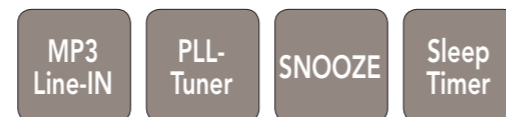

Artikel-Nr.: 400 370
EAN-Code: 4 015 067 003 709
VE: 4 | 20"/40"/HQ Container: 2400/4800/5280
Gerät (B x H x T): 240 x 135 x 145 mm; 1,82 kg
Karton (B x H x T): 324 x 178 x 192 mm