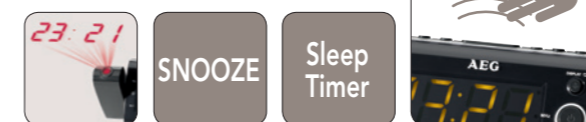

Artikel-Nr.: 400 433
EAN-Code: 4 015 067 003 310
VE: 6 | 20"/40"/HQ Container: 9888/20292/23238
Gerät (B x H x T): 185 x 77 x 78 mm; 0,5 kg
Karton (B x H x T): 225 x 98 x 115 mm