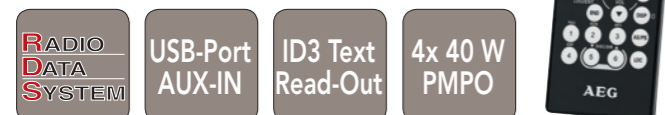

Artikel-Nr.: 400 512
EAN-Code: 4 015 067 005 123
VE: 4 | 20"/40"/HQ Container: 3800/7600/8800
Gerät (B x H x T): 187 x 59 x 199 mm
Karton (B x H x T): 228 x 283 x 96 mm

Inklusive Vollfunktions-Fernbedienung