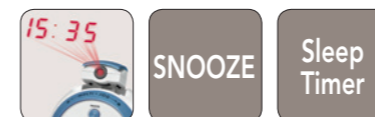

Artikel-Nr.: 400 382 (weiß) / 400 381 (schwarz)
EAN-Code: 4 015 067 003 822 (weiß)
EAN-Code: 4 015 067 003 815 (schwarz)
VE: 6 | 20"/40"/HQ Container: 10800/22392/25200
Gerät (B x H x T): 155 x 73 x 117 mm; 0,39 kg
Karton (B x H x T): 165 x 115 x 78 mm

Artikel-Nr.: 400 253
EAN-Code: 4 038 989 114 032
VE: 8 | 20"/40" Container: 7400/14112
Gerät (B x H x T): 130 x 130 x 130 mm; 0,49 kg
Karton (B x H x T): 155 x 155 x 140 mm

Artikel-Nr.: 400 386
EAN-Code: 4 015 067 003 860
VE: 8 | 20"/40"/HQ Container: 10472/21888/23176
Gerät (B x H x T): 123 x 116 x 118 mm; 0,62 kg
Karton (B x H x T): 161 x 122 x 122 mm

Artikel-Nr.: 400 473 (Weiß/Blau) 400 472 (Weiß/Rosa) 400 474 (Weiß/Grün)
EAN-Code: 4 015 067 004 737 4 015 067 004 720 4 015 067 004 744
VE: 6 | 20"/40"/HQ Container: 8240/17060/19720
Gerät (B x H x T): 125x 127 x 105 mm
Karton (B x H x T): 266 x 256 x 148 mm

Artikel-Nr.: 400 399
EAN-Code: 4 015 067 003 990
VE: 6 | 20"/40"/HQ Container: 8004/16572/19440
Gerät (B x H x T): 183 x 91 x 82 mm; 0,62 kg
Karton (B x H x T): 208 x 123 x 100 mm