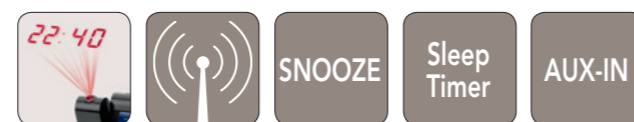

FU 4002 P
Funkuhr mit 2-fach Projektion
Funkgesteuerte Uhrzeiteinstellung mit Projektion von Uhrzeit und Temperatur, großes LCD-Display

- Ca. 7 cm großes LCD-Display
- Projektoren 45° schwenkbar
- 2 Weckzeiten, tagesindividuell einstellbar

Allgemein: ca. 7 cm großes LCD-Display, Projektion der Uhrzeit und Temperatur (°C / °F), Projektoren 45° schwenkbar, Wochentag- und Datumsanzeige, Batteriebetrieb

Weckfunktion: 2 Weckzeiten tagesindividuell einstellbar (täglich, werktags), Weckbereitschaftsanzeige, Intervall-Weckautomatik (SNOOZE)

Uhr: 12/24-Stunden LCD-Display

Spannungsversorgung: 2x 1,5 V (AA)
(Batterien nicht im Lieferumfang enthalten)

MRC 4122 F
Funk-Uhrenradio mit Projektion
Funkgesteuerte Uhrzeiteinstellung mit Projektion, großes LCD-Display

- Ca. 9,5 cm großes LCD-Display, blau beleuchtet
- Projektor 180° schwenk- und fokussierbar
- 2 Weckzeiten, tagesindividuell einstellbar

Allgemein: ca. 9,5 cm großes LCD-Display, blau beleuchtet, An-/Aus-schalter, funkgesteuerte Uhrzeiteinstellung, Projektor 180° schwenk- und fokussierbar, ein-/ausschaltbare Projektion der Uhrzeit, Wochentag-anzeige, Datumanzeige, 2-Stufen Dimmer und automatische Licht- abschaltung, AUX-IN* über 3,5 mm Klinenstecker, Lautstärkeregler, Frequenzregler, Uhrzeitgangreserve bei Netzausfall

Radio: UKW/MW-Radio, digitale Frequenzanzeige, Wurfantenne

Weckfunktion: 2 Weckzeiten tagesindividuell einstellbar (täglich, werktags), Einschlafautomatik (bis 90 Min.), Weckfunktion per Signalton oder Radio, Intervall-Weckautomatik

Uhr: 24-Stunden LCD-Display, blau beleuchtet

Spannungsversorgung: 230 V, 50 Hz; Uhrzeitgangreserve: Knopfzelle CR 2032 (Batterie im Lieferumfang enthalten)