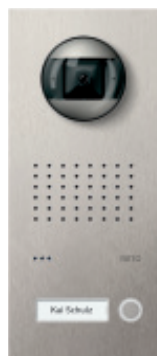

Video
1 Wohneinheit