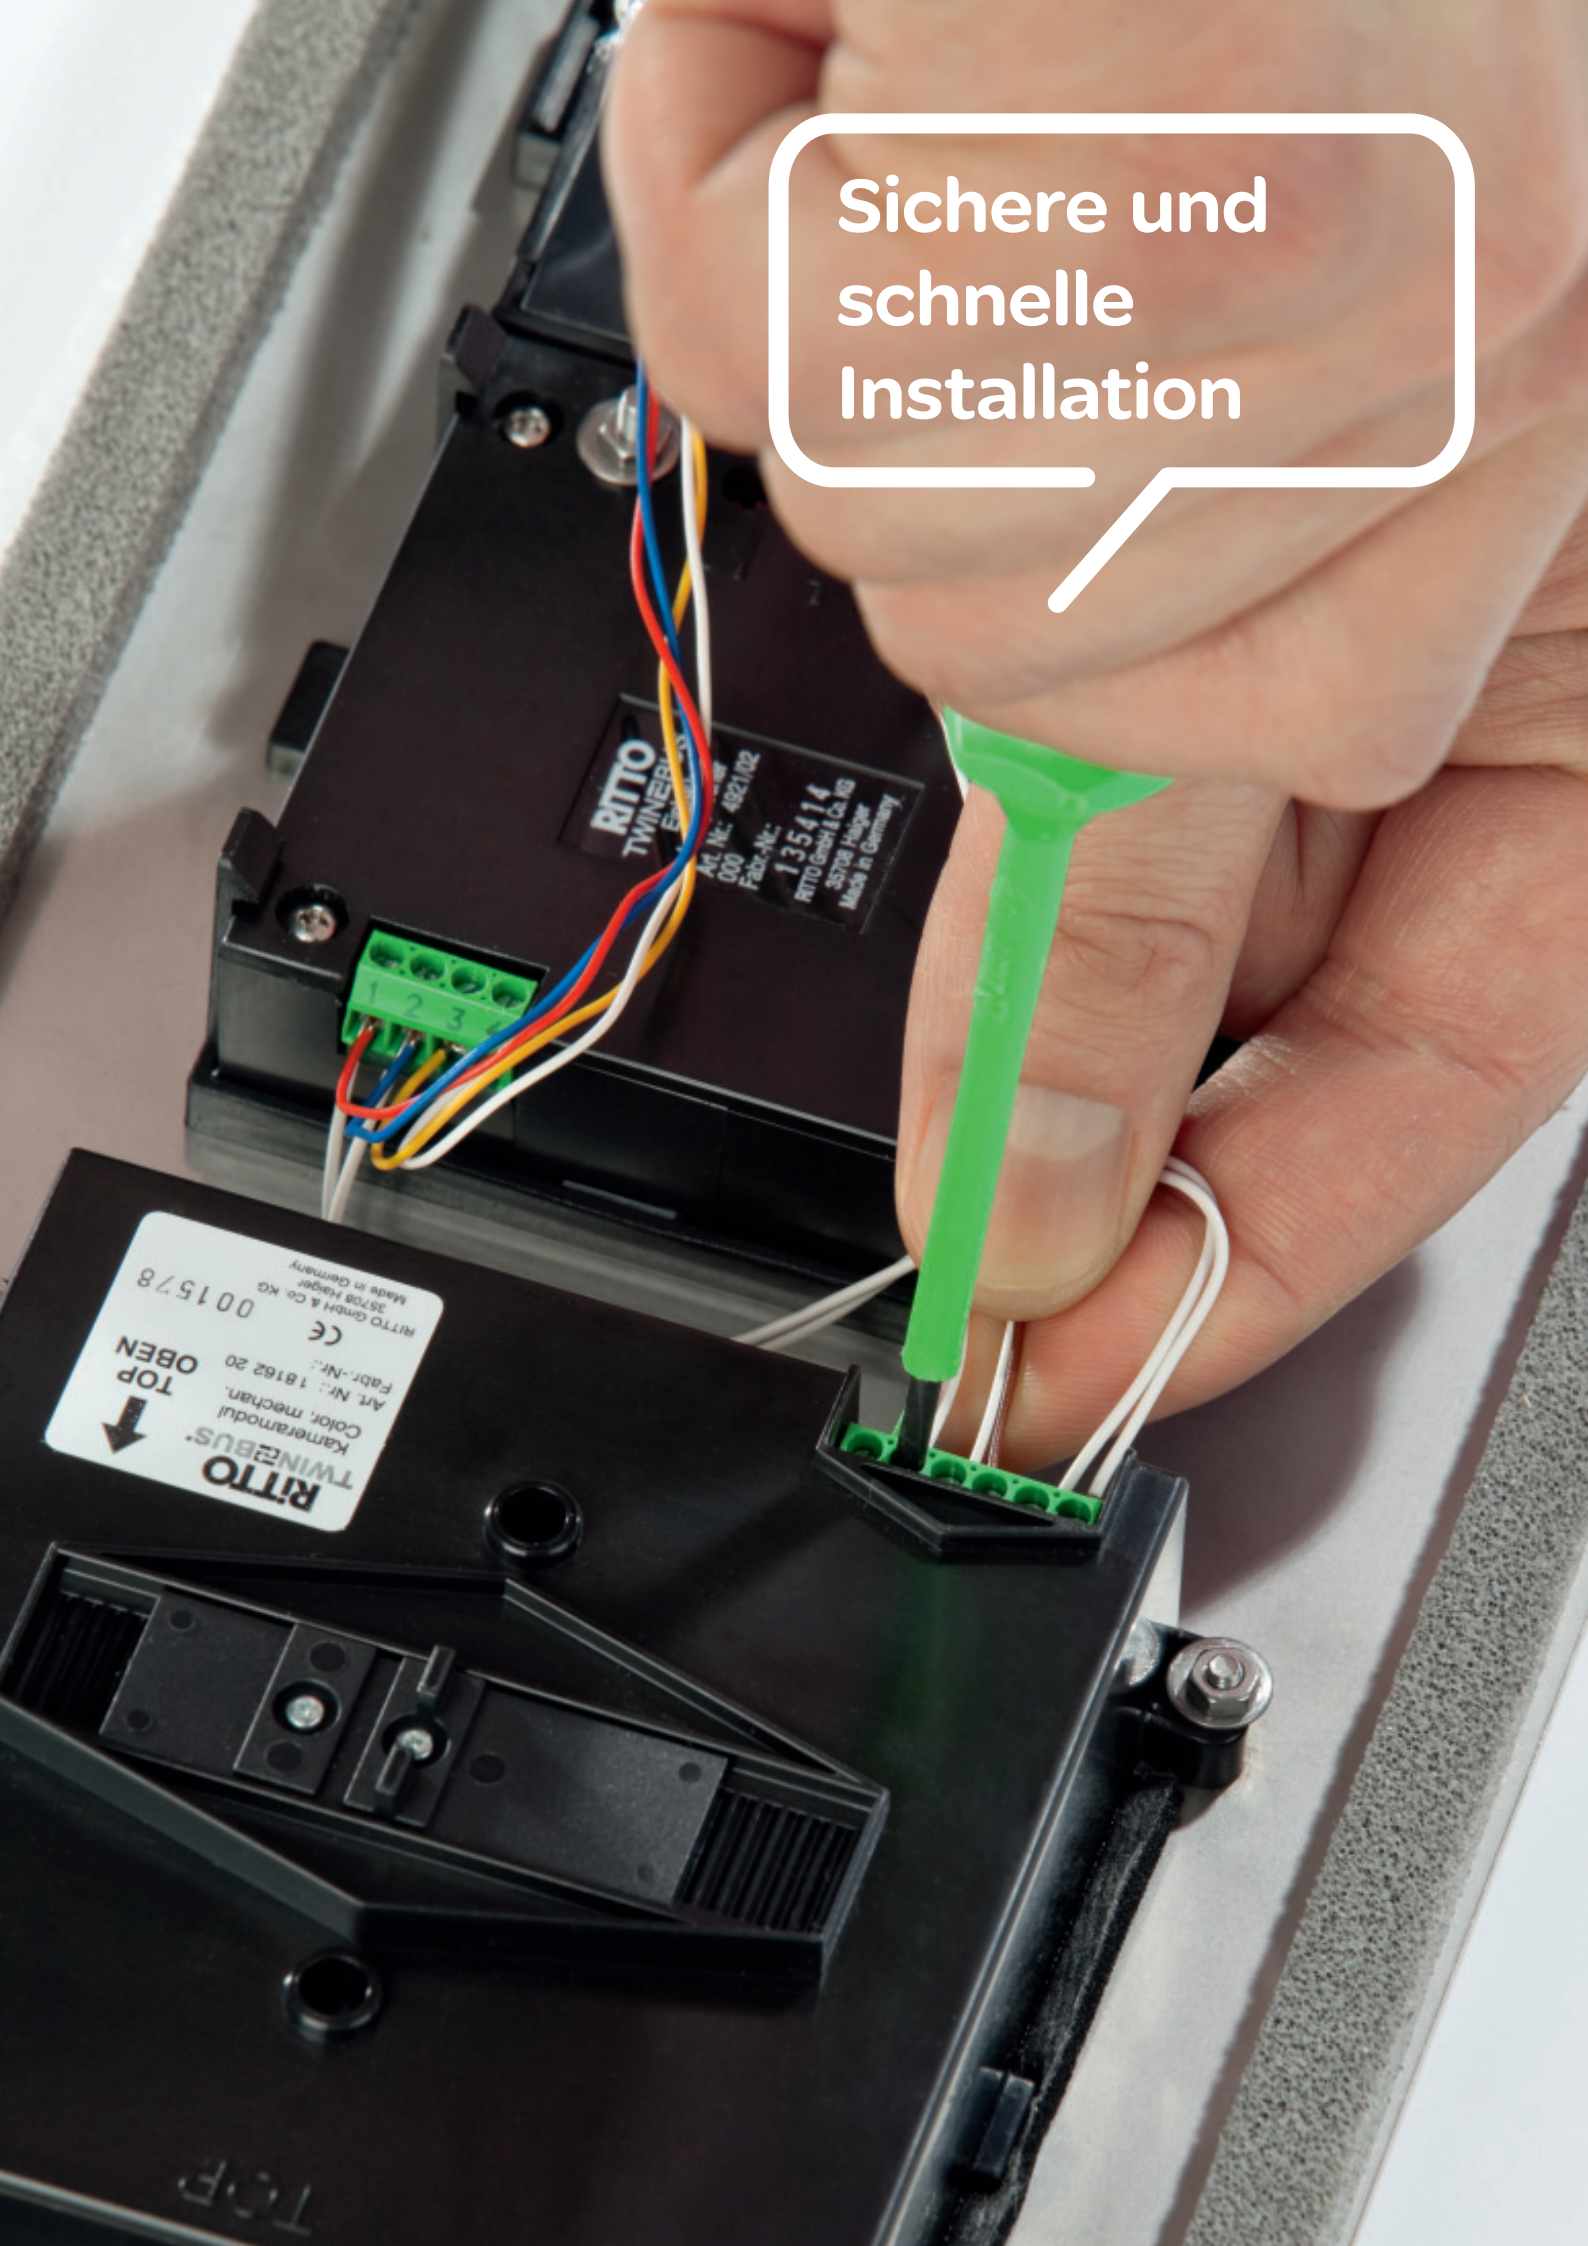

Sichere und schnelle Installation

RITTO
TWINBUS

Art. Nr.: 18162 20
Fabr.-Nr.: 000
AG Nr.: 4921/02
135414
RITTO GmbH & Co. KG
35708 Heiger
Made in Germany

RITTO GmbH & Co. KG
35708 Heiger
Made in Germany
CE
001578
Art. Nr.: 18162 20
Fabr.-Nr.:
Kameramodul
Color, mechan.
TWINBUS
TOP
OBEN
↓

TOP