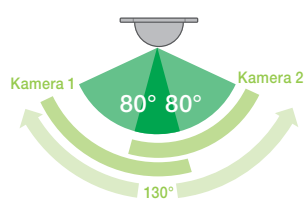

Erfassungsbereich feststehend

- Gesamterfassungsbereich: 80° horizontal, 60° vertikal
- Öffnungswinkel: 80° horizontal, 60° vertikal

Erfassungsbereich mechanisch einstellbar

- Gesamterfassungsbereich: 150° horizontal, 90° vertikal
- Öffnungswinkel: 80° horizontal, 60° vertikal