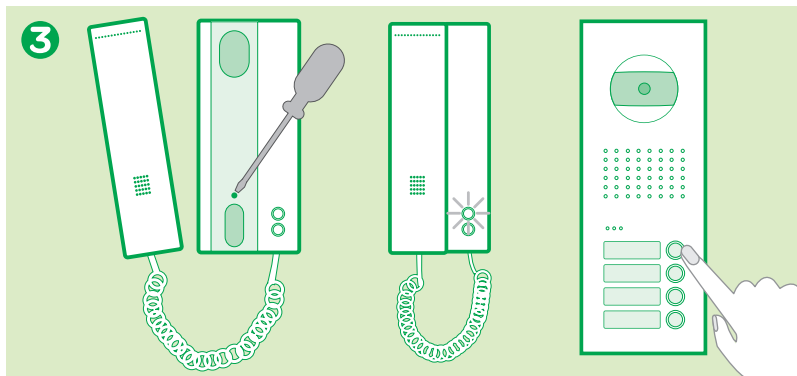

TOP

Praktisch vorverdrahtet

Einfachste Montage und Inbetriebnahme

Praktisch vorverdrahtet
und somit direkt einsatz-
bereit für die TwinBus
Installation

Auspacken

Ein Paket enthält eine vollständig vorverdrahtete und sofort einsatzbereite Türstation

Verdrahtung

Die Türstation wird einfach angeschlossen

Inbetriebnahme

1. Hörer abnehmen, Programmier-taste drücken, festhalten bis Licht-taste rot blinkt
2. Programmier-taste los-lassen, Hörer auflegen
3. Innerhalb 1 Minute Klingel-taste an Tür-station drücken

Einfach sicher und schnell

Die Installation einer Acero pur Edelstahl-Türstation ist durch die zukunfts-sichere TwinBus-Technologie einfach, sicher und schnell. Die Inbetriebnahme kann von einer Person vorgenommen werden und ist von Anfang an über die vorverdrahtete Türstation sehr an-wenderfreundlich. Der Hörer wird abgenommen und die Programmier-taste gedrückt, bis die LED blinkt. Nach Auflegen des Hörers wird an der Türstation die