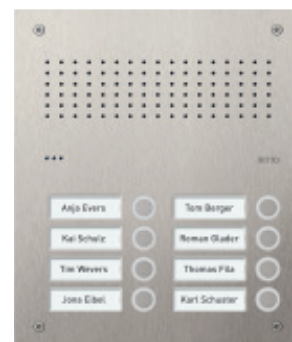

Audio
8 Wohneinheiten

Skalierbar in Größe
und Funktionalität –
die Acero pur Edelstahl-
Türstation ist für alle Ge-
bäudegrößen geeignet