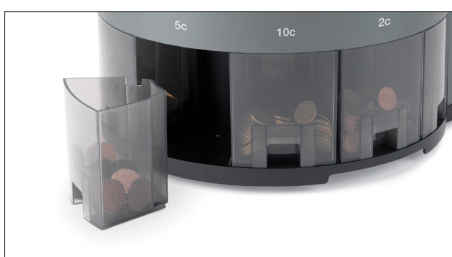

1450 MÜNZZÄHLER UND SORTIERER

SCHNELLE UND ZUVERLÄSSIGE ZÄHLUNG MIT GROßEM AUFNAHMETRICHTER

Mit einer Aufnahmekapazität von bis zu 1.000 Münzen und einer Zählgeschwindigkeit von bis zu 500 Münzen pro Minute lassen sich Ihre Münzbeträge im Handumdrehen zählen. Eine Sortierung der Münzen im Voraus ist nicht nötig – der Safescan 1450 erledigt auch dies mit Präzision. Die robuste Metallstruktur der Sortierungsschächte sorgt darüber hinaus für einen reibungslosen Zählbetrieb und eine lange Lebensdauer bei täglicher Benutzung des Münzzählers. Zudem verfügen die Münzbecher über eine geräuschkämpfende Einlage um den Geräuschpegel während des Sortierens zu reduzieren.

- Zählt und sortiert Euro-Münzen
- Trichterkapazität bis zu 1.000 Münzen
- Zählgeschwindigkeit bis zu 500 Münzen pro Minute
- Abnehmbare obere Abdeckung zur leichten Wartung
- Große LCD-Anzeige
- Zeigt Gesamtwert und Anzahl pro Stückelung an
- Bündel- und Addierfunktion
- Auto-Stopp bei vollem Münzbecher
- Spezial-Münzbecher mit geräuschkämpfender Einlage
- Münztransport aus massivem Metall für lange Haltbarkeit
- Ausdruck der Zählergebnisse über optionalen Safescan TP-230 Drucker

Zählt und sortiert Euro-Münzen

Trichterkapazität bis zu 1.000 Münzen

 Abnehmbare obere Abdeckung zur leichten
Wartung

SPEZIFIKATIONEN

- Produkttyp:	Münzzähler und Sortierer
- Unterstützte Währung:	EUR
- Zählgeschwindigkeit:	Bis zu 500 Münzen pro Minute
- Trichterkapazität:	Bis zu 1.000 Münzen
- Münzbecherkapazitäten:	0,01 €: 400 Stk., 0,02 €: 250 Stk., 0,05 €: 200 Stk., 0,10 €: 200 Stk., 0,20 €: 140 Stk., 0,50 €: 100 Stk., 1,00 €: 120 Stk., 2,00 €: 100 Stk.
- Display:	LCD mit Hintergrundbeleuchtung
- Druckerschnittstelle:	RJ-10 (kompatibel mit dem Safescan TP-230 Drucker)
- Abmessungen:	29 x 31 x 29 cm
- Gewicht:	6,85 kg
- Netzanschluss:	AC 100-240 V, 50/60 Hz
- Stromverbrauch:	≤ 50 W