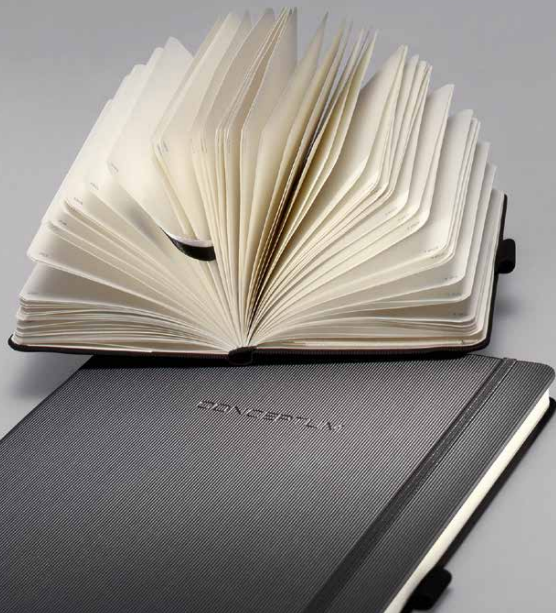

Fühlbar und sichtbar einzigartig – die Softwave-Oberfläche der CONCEPTUM® Notizbücher und Kalender macht diese Bücher zu ganz besonderen Geschenken. Mit Gummiband oder Magnetverschluss.