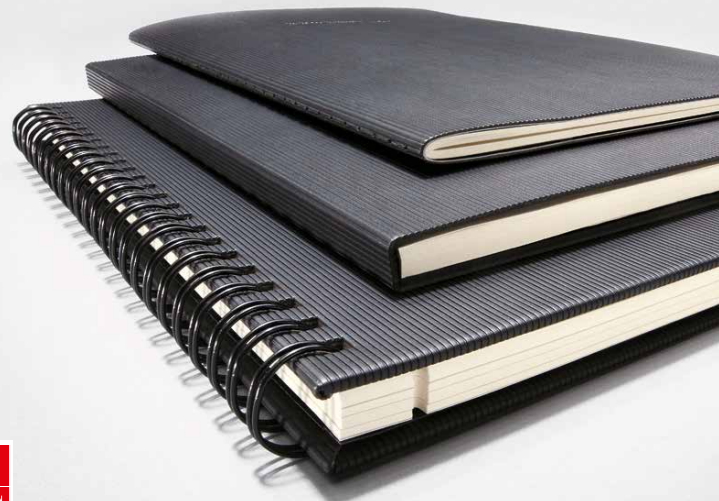

Für jeden Geschmack ein perfektes Geschenk:
CONCEPTUM® gibt es jetzt auch als Spiralblock,
Notizblock oder Notiz- und Kalenderheft. Und natürlich
mit der einzigartigen Softwave-Oberfläche.

Stilvolle Geschenkidee: Glas-Magnetboards
artverum® – funktionale Designobjekte zum
magnetischen Anhaften und immer wieder
neu Beschriften.

Stilvoll, hochwertig und repräsentativ:
Die Schreibtisch-Accessoires **cintano®** begeistern mit
erstklassiger Qualität und sportivem Design. In Echt Leder
oder aus hochwertigem Lederimitat.

Weitere Größen, Farben und Designs unter
www.sigel.de/artverum