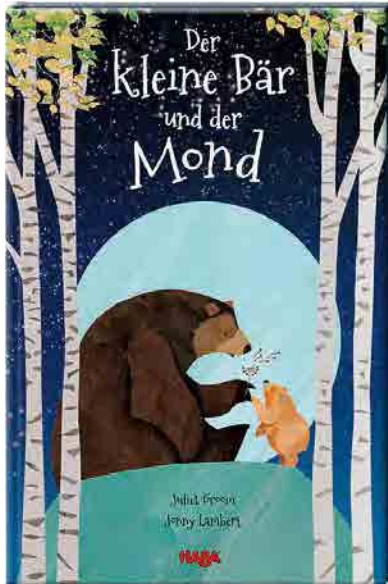

### Der kleine Bär und der Mond

303620

VK: 12,95 €

Autorin: Juliet Groom

Illustration: Jonny Lambert

28 Seiten · 18,7 x 28,7 cm

Hardcover, mit Silberfolie

- ein berührendes Bilderbuch über das Groß-werden-Wollen und Klein-sein-Dürfen
- nach "Warum? Darum!" und "AAA-UUU! Hab keine Angst im Dunkeln" ein neuer Top-Titel vom internationalen Erfolgsillustrator Jonny Lambert
- gewohnt außergewöhnlicher und unverkennbarer Illustrationsstil