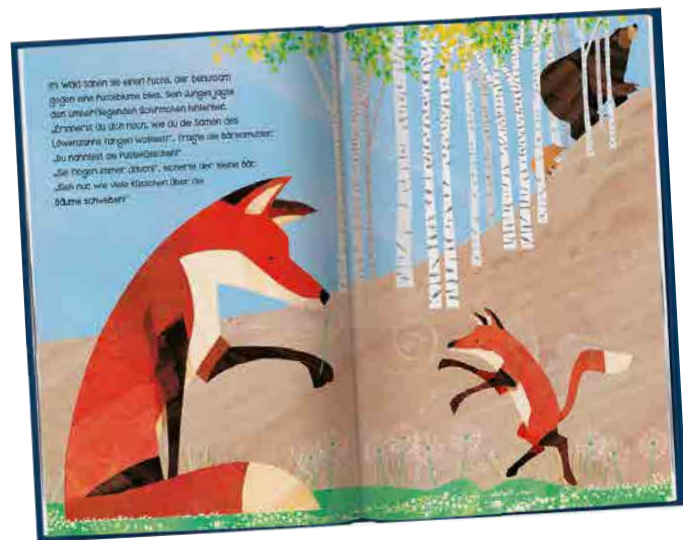

### Der kleine Bär und der Mond

303620

VK: 12,95 €

Autorin: Juliet Groom

Illustration: Jonny Lambert

28 Seiten · 18,7 x 28,7 cm

Hardcover, mit Silberfolie

- ein berührendes Bilderbuch über das Groß-werden-Wollen und Klein-sein-Dürfen
- nach "Warum? Darum!" und "AAA-UUU! Hab keine Angst im Dunkeln" ein neuer Top-Titel vom internationalen Erfolgsillustrator Jonny Lambert
- gewohnt außergewöhnlicher und unverkennbarer Illustrationsstil