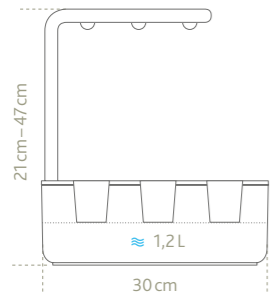

Inklusive weißem LED-Licht