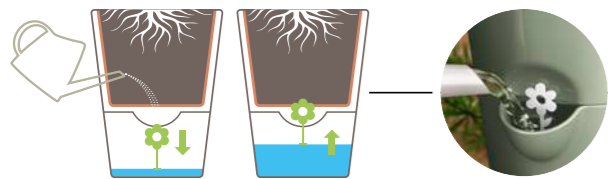

Neue, natürliche Farbtöne
passend zum aktuellen
Einrichtungstrend