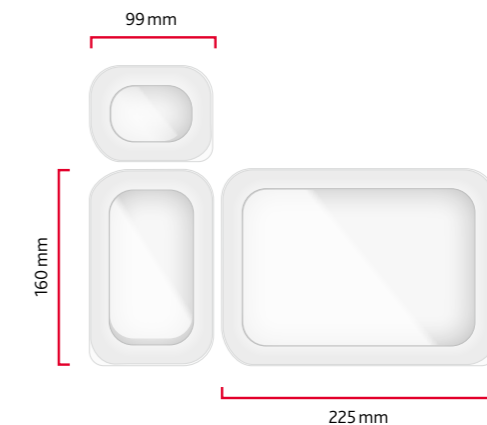

Anwendungsvideo

Neues Verpackungskonzept – höchste Endverbraucherakzeptanz

Innovativer Rastverschluss – schließt deutlich hörbar

clack

STORAGESYSTEM

10 Produkte, 3 Größen
Gleiche Kantenlängen bei unterschiedlich großen Deckeln