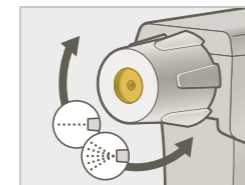

Alle EMSA Sprüher mit langlebiger Messingdüse – verstellbar für extrafeinen Sprühnebel

9

POINT
OF SALE

POINT OF SALE

Aroma Diamond™

it's coffee time
Topschild Kernsteuersortiment
125 x 40 cm
518051

Aroma Diamond™ Topschild
125 x 40 cm (1,25 m, auf 1 m einkürzbar)
515794