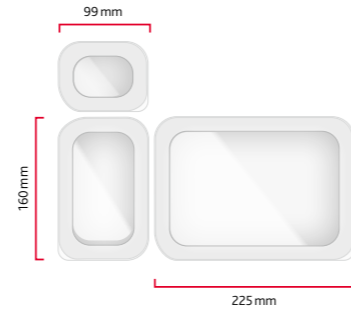

STORAGE SYSTEM

10 Produkte, 3 Größen
Gleiche Kantenlängen bei unterschiedlich großen Deckeln

Ideal für 1 kg Mehl

OPTIMA | Trockenvorratsdose, rechteckig | Hochformat

FARBE	LxBxH CM	VOLUMEN	ART	EAN	VPE	MOD
<input type="checkbox"/> Transparent/ <input type="checkbox"/> Weiß	9,9x6,9x11,9	0,38 L	513555	4 10 09 04 9 13 59 42 7	4	C
	16x9,9x11,9	1,00 L	513557	4 10 09 04 9 13 59 46 5	4	C
	16x9,9x17,5	1,60 L	513558	4 10 09 04 9 13 59 48 9	4	C
	16x9,9x23	2,20 L	513559	4 10 09 04 9 13 59 50 2	4	C