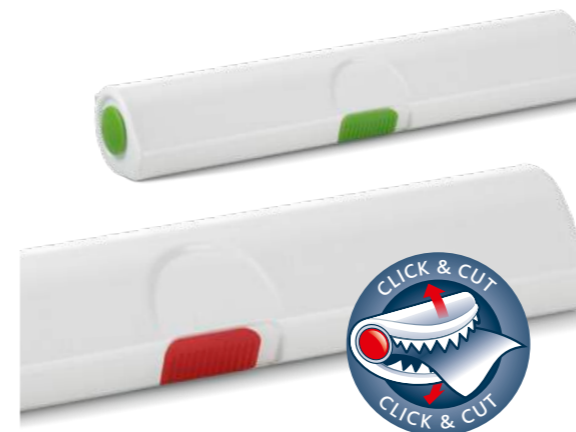

SMART – der kleinste Folienschneider für Alu- und Frischhaltefolie

- 2 in 1 – passend für Alu- und Frischhaltefolie
- SLIMDESIGN – passt an die Innenseite von Küchenschranktüren
- Kein Zerknüllen, keine sichtbaren Folienreste
- Auch für extrabreite Frischhaltefolien bis 34 cm
- Bohren oder Kleben möglich

- Passt perfekt in die Schublade
- Für Alu- und Frischhaltefolie
- Unterschiedliche Farben für schnelle Orientierung

Folien trennen – beißen statt reißen!
Der innovative CLICK & CUT Folienschneider macht Schluss mit der ewigen Reißerei. Einmal zudrücken und wieder öffnen – die Folie ist sauber abgetrennt und kann entnommen werden.