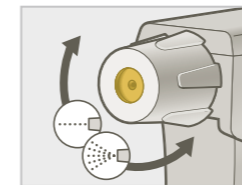

18/10

Green living

GIESSER & SPRÜHER

FUN
INDOOR

●●●
MADE IN
GERMANY

Alle EMSA Sprüher mit langlebiger Messingdüse – verstellbar für extrafeinen Sprühnebel

NEU

FUCHSIA | Blumensprüher, transparent