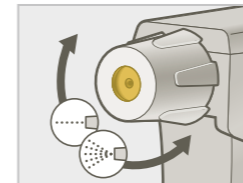

► Tischständer – Siehe Seite 221

LIVING INDOOR

Alle EMSA Sprüher mit langlebiger Messingdüse – verstellbar für extrafeinen Sprühnebel

GIESSER & SPRÜHER

Alle EMSA Sprüher mit langlebiger Messingdüse – verstellbar für extrafeinen Sprühnebel