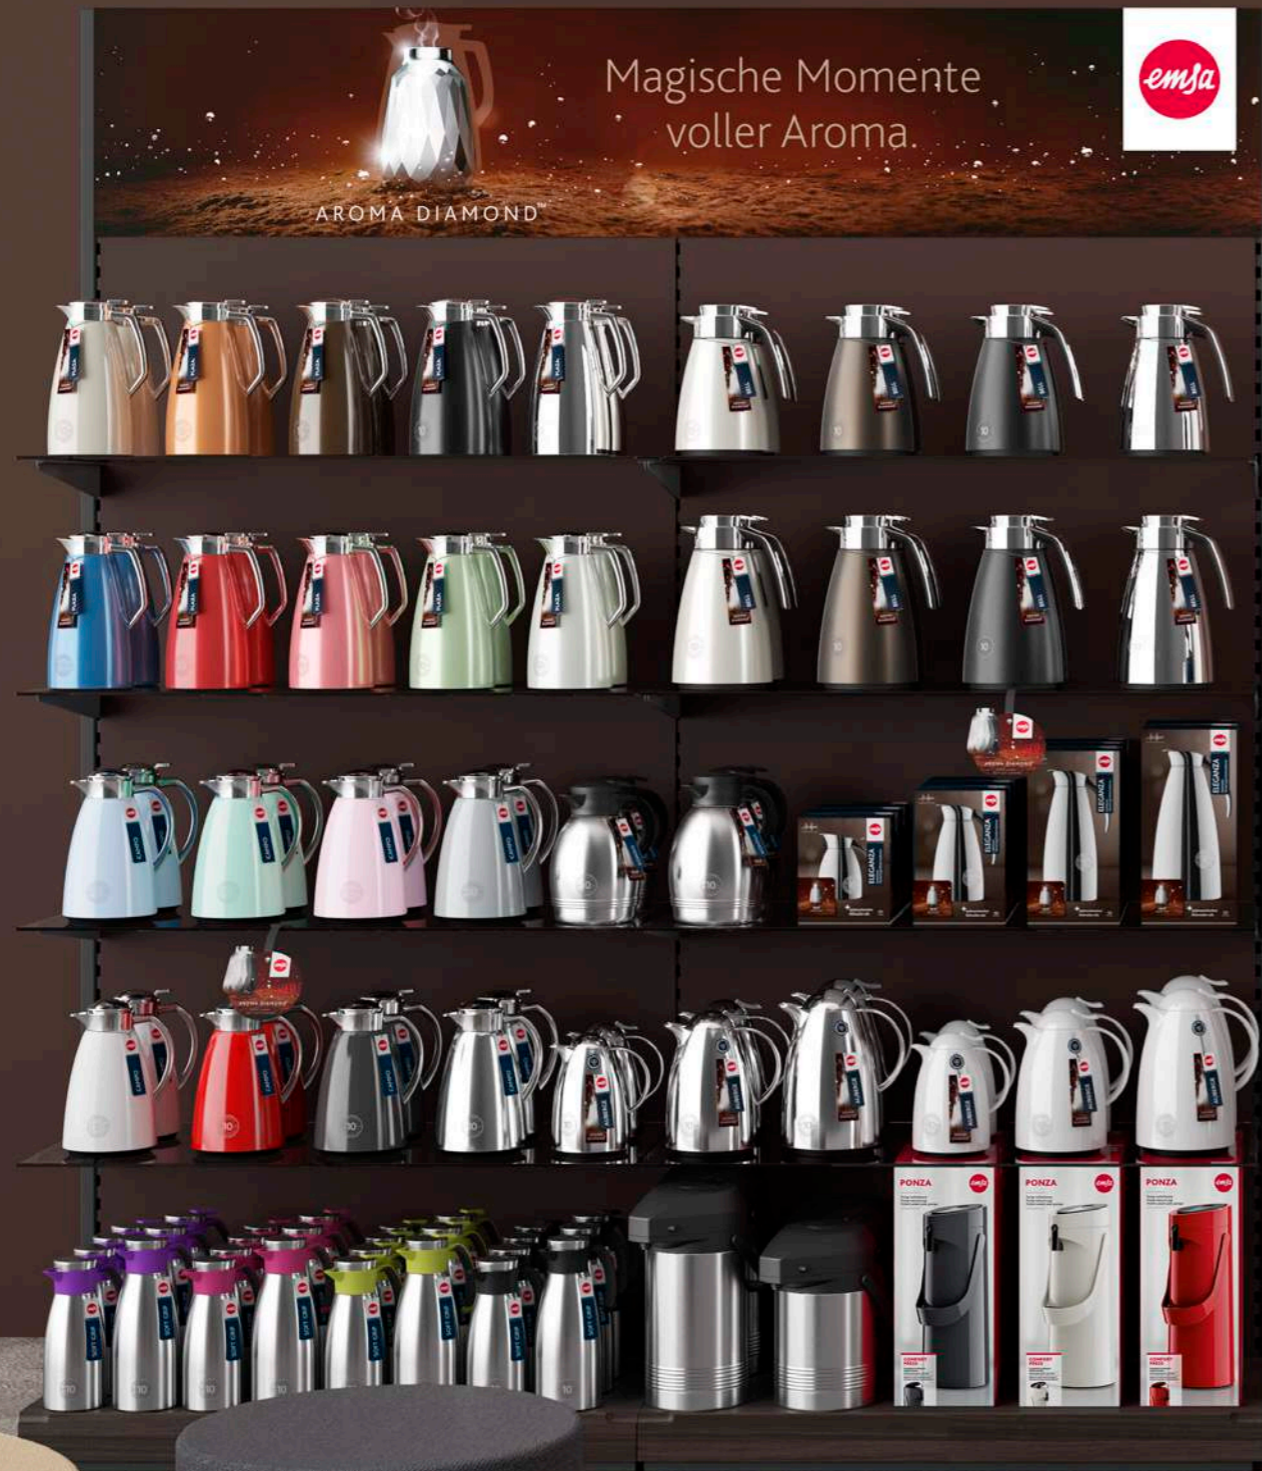

Sie haben die Wahl.
Wir die Kompetenz.