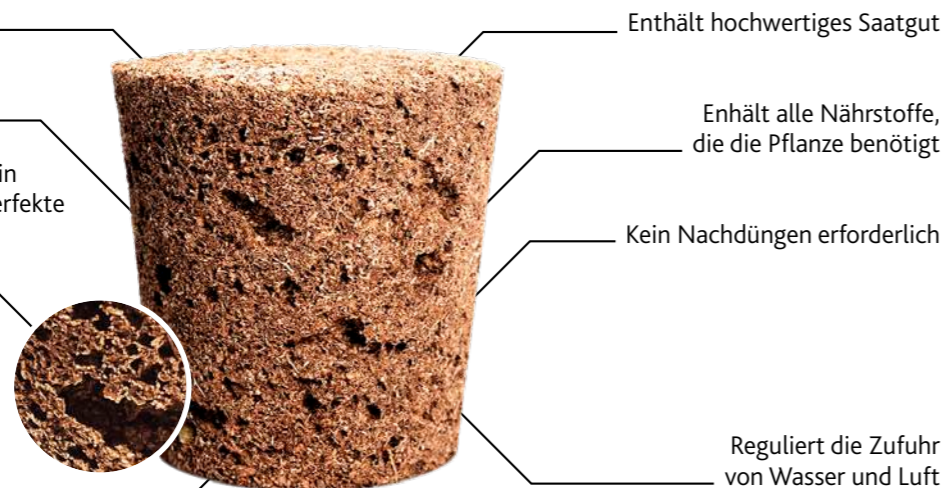

CLICK & GROW™

SMART INDOOR GARDEN

VIDEO

Frische Kräuter & gesundes Gemüse – überall, das ganze Jahr.

Ready to Grow! Garantierter Erfolg bei minimalem Aufwand dank innovativer Pflanzkapseln. Kapseln einklicken, Wassertank befüllen, Licht einschalten, fertig.

GELING GARANTIE*
OHNE AUFWAND

1. SMART SOIL

Innovative All-in-One-Pflanzkapsel

100 % natürlich

Frei von Pestiziden und Gentechnik

Exklusive Nano-Struktur – wie ein natürlicher Schwamm für das perfekte Verhältnis von Wasser, Luft und Nährstoffen

Biologisch abbaubar

2. LICHT

LED-Wachstumsleuchte

- Optimales Lichtspektrum für das Pflanzenwachstum im Innenbereich
- Niedriger Energieverbrauch (ca. 46 kWh pro Jahr bei SG 3 / 75 kWh pro Jahr bei SG 9)
- Höhenverstellbar, mit eingebauter Zeitschaltuhr, 16 Std. an, 8 Std. aus
- bis zu 3 x schnelleres Wachstum**

3. WASSER

AQUA-COMFORT Bewässerungssystem

- Großes Wasser-Reservoir mit Füllstandsanzeige
- Pflanze nimmt sich, was sie braucht
- Keine elektronischen Hilfsmittel (Pumpen) notwendig
- Geringer Wasserverbrauch
- Wasservorrat für bis zu 4 Wochen

365 Tage

weniger Lebensmittelverschwendung

mehr Vitamine

keine Pestizide keine GVO 100% natürlich

biologisch abbaubar keine Steinwolle

geringer Energieverbrauch

* Sollte die Pflanze nicht keimen, erhält der Endverbraucher gratis Ersatz. Mehr Informationen: emsa.com/success-guarantee
** Bis zu 3 mal schneller gegenüber traditionellen Anzuchtmethoden
*** vs. im Lebensmittelmarkt erworbene Kräuter und Gemüse