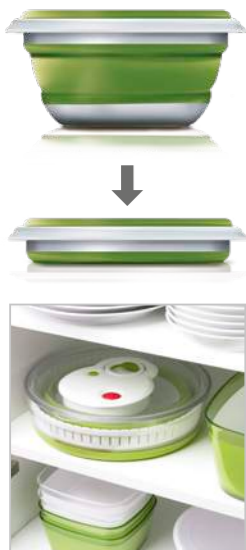

- 50% Platzersparnis im Schrank
- Garantiert kein Einklappen im Gebrauch

TURBOLINE | falt-Salatschleuder

FARBE	VOLUMEN	ART	EAN	VPE	MOD
☐ Transparent/ ☐ Grün	4,5L	512991	4 1009049 1346700	2	C