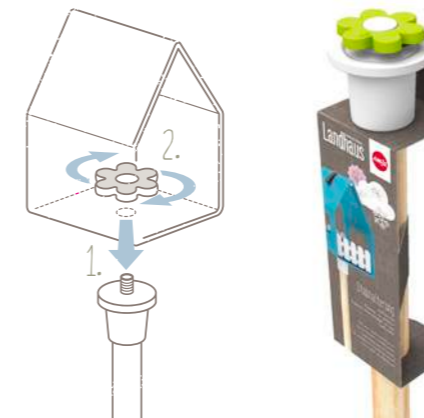

LANDHAUS | Geländerhalterung

FARBE	LxBxHCM	ART	EAN	VPE	MOD
■ Anthrazit	6x4x4	514940	4 1009049 138545 7	10	C

18/10

LANDHAUS | Stabhalterung inkl. Holzstab

MATERIAL	ØxHCM	ART	EAN	VPE	MOD
■ Holz	2,5x160	514939	4 1009049 138544 0	10	C

18/10