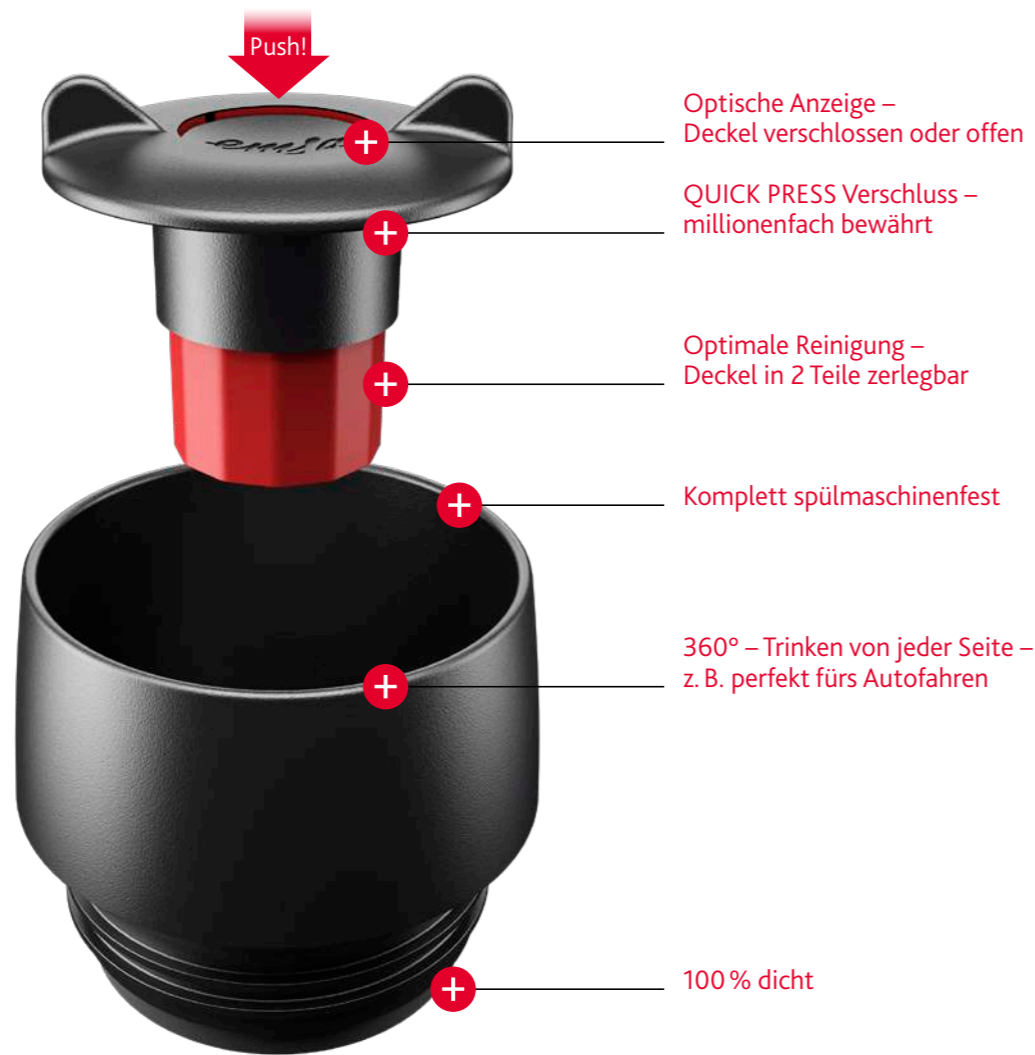

Heißes für unterwegs

ISOLIERBECHER

Die Technik des Testsiegers* – in sechs starken Varianten. Für jede Zielgruppe: Ob klassisch Edelstahl, praktisch mit Griff, mit Manschette oder in der FUN Variante aus Kunststoff oder in XXL für noch mehr Kaffeegenuss to go. Hier ist für jeden Ihrer Kunden das Richtige dabei – ein Sortiment, das sich rechnet.

Die perfekte Verschlusstechnik in 6 starken Produktvarianten: