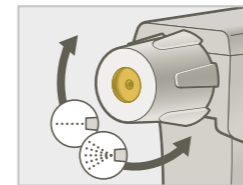

Green living

GIESSER & SPRÜHER

MADE IN GERMANY

TOUCH IT
LOVE IT

**SOFT TOUCH:
FÜHLT SICH GUT AN – SCHONT
EMPFINDLICHE OBERFLÄCHEN**

German Design Award
SPECIAL MENTION 2015

Alle EMSA Sprüher mit langlebiger Messingdüse – verstellbar für extrafeinen Sprühnebel