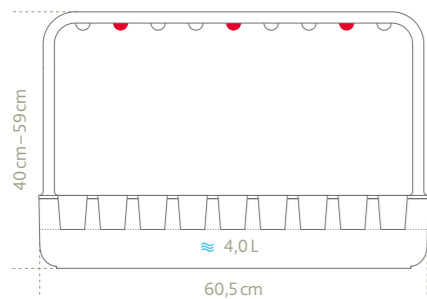

Home growing

SMART GARDEN

Hochwertige Feinkartonage

Inklusive weißem LED-Licht

Inklusive weißem und rotem LED-Licht

NEU

SMART GARDEN 3 CLICK & GROW™ Indoor Garden, inkl. 3 Pflanzkapseln*

FARBE	LxBxH CM	ART	EAN	VPE	MOD
L Weiß	30x12x21/47	M5261700	4 1009049 1525013	5	A
■ Grau	30x12x21/47	M5261800	4 1009049 1525037	5	A