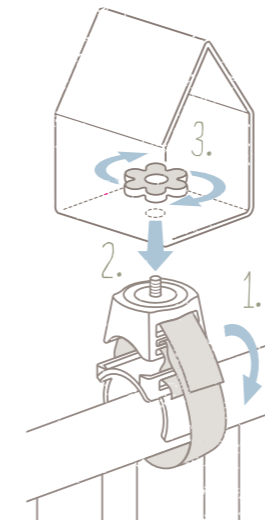

LANDHAUS | Geländerhalterung

FARBE	LxBxHCM	ART	EAN	VPE	MOD
■ Anthrazit	6x4x4	514940	4 1009049 138545 7	10	C

18/10

LANDHAUS | Stabhalterung inkl. Holzstab

MATERIAL	ØxHCM	ART	EAN	VPE	MOD
■ Holz	2,5x160	514939	4 1009049 138544 0	10	C

18/10