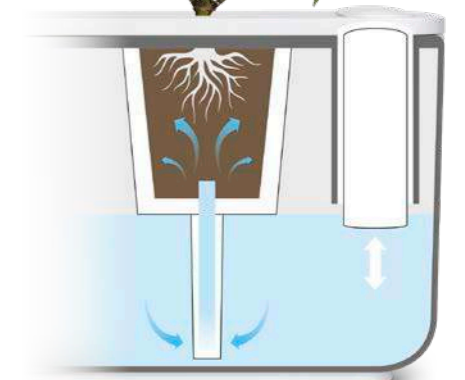

Am Beispiel der Mini-Tomate

3. WASSER

AQUA-COMFORT Bewässerungssystem

- Großes Wasser-Reservoir mit Füllstandsanzeige
- Pflanze nimmt sich, was sie braucht
- Keine elektronischen Hilfsmittel (Pumpen) notwendig
- Geringer Wasserverbrauch
- Wasservorrat für bis zu 4 Wochen