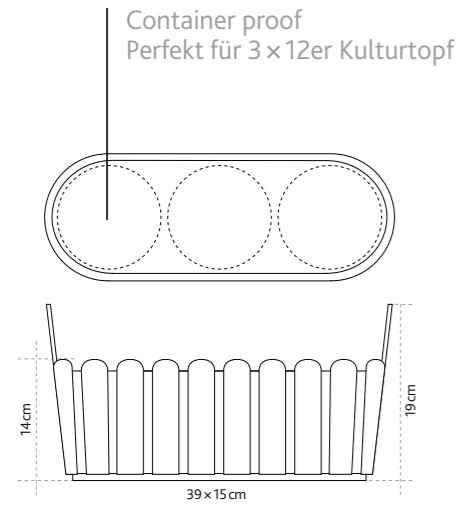

Green living

ORIGINAL
Landhaus

www.landhaus-original.de

MADE IN
GERMANY

LANDHAUS
Endverbraucherflyer
M5900100

LANDHAUS | Jardinière

FARBE	LxBxH CM	VOLUMEN	ART	EAN	VPE	MOD
■ Gelb	39x15x19	4,3L	515161	4 1009049 388205	5	C
■ Grün	39x15x19	4,3L	515162	4 1009049 388229	5	C
■ Seidengrau	39x15x19	4,3L	517517	4 1009049 439198	5	C
□ Weiß	39x15x19	4,3L	515166	4 1009049 388304	5	C
■ Altrosa	39x15x19	4,3L	517518	4 1009049 439211	5	C
NEU ■ Lorbeergrün	39x15x19	4,3L	M5071100	4 1009049 525730	5	C
NEU ■ Rauchbraun	39x15x19	4,3L	M5071000	4 1009049 525723	5	C
NEU ■ Rotviolett	39x15x19	4,3L	M5071200	4 1009049 525747	5	C