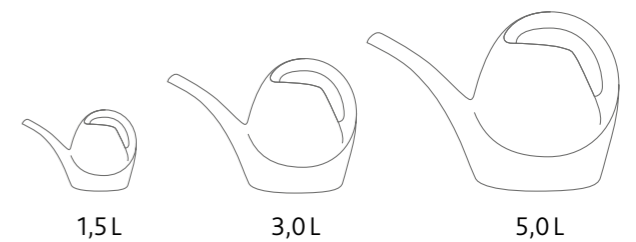

Alle EMSA Sprüher mit langlebiger Messingdüse – verstellbar für extrafeinen Sprühnebel

9

POINT
OF SALE

POINT OF SALE

Aroma Diamond™

it's coffee time
Topschild Kernsteuersortiment
125 x 40 cm
518051

Aroma Diamond™ Topschild
125 x 40 cm (1,25 m, auf 1 m einkürzbar)
515794