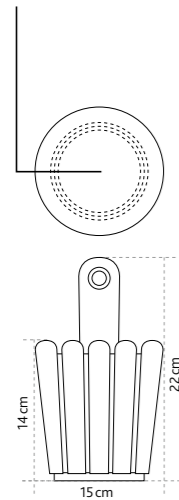

Green living

ORIGINAL
Landhaus

www.landhaus-original.de

MADE IN GERMANY

Container proof
Perfekt für 10,5 – 13er Kulturtopf

Ideal für Blumen, Kräuter
oder als Utensilo

Hingucker für Balkon,
Garten oder Küche