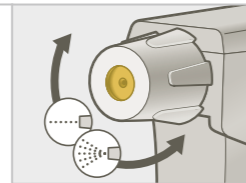

► Tischständer – Siehe Seite 221

LIVING INDOOR

Alle EMSA Sprüher mit langlebiger Messingdüse – verstellbar für extrafeinen Sprühnebel

GIESSER & SPRÜHER

Alle EMSA Sprüher mit langlebiger Messingdüse – verstellbar für extrafeinen Sprühnebel