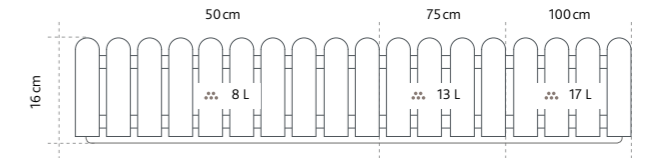

MADE IN
GERMANY

► LANDHAUS Geländertopf
½ Display – auf Anfrage erhältlich

NEU

LANDHAUS | Geländertopf

FARBE	L×B×H CM	VOLUMEN	ART	EAN	VPE	MOD
■ Grün	30×30×26	9,2L	M5072000	4 009049 1526720	5	C
■ Seidengrau	30×30×26	9,2L	M5072200	4 009049 1526744	5	C
□ Weiß	30×30×26	9,2L	M5071900	4 009049 1526713	5	C
■ Granit	30×30×26	9,2L	M5072300	4 009049 1526751	5	C
■ Lorbeergrün	30×30×26	9,2L	M5072100	4 009049 1526737	5	C
■ Rotviolett	30×30×26	9,2L	M5072400	4 009049 1526768	5	C