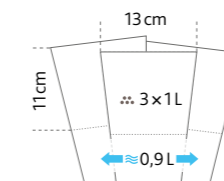

Platz für 3 Kräutertöpfe

1 großes Wasserreservoir