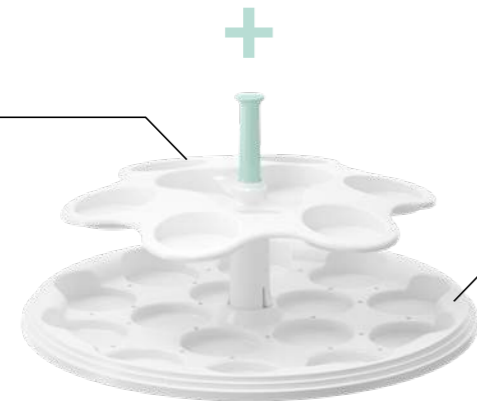

Werbemittel:
Aufsteller 515115
Wobler 515117

Faltbar
50 %
Platzersparnis

Ideal zu transportieren

SAFE LOCK: Einfach drücken und aufklappen

Inklusive Tortenplatte mit Schnittmarken

25
Cake Pops

24
Muffins

myBAKERY Plus:
Transportfähige Etagere