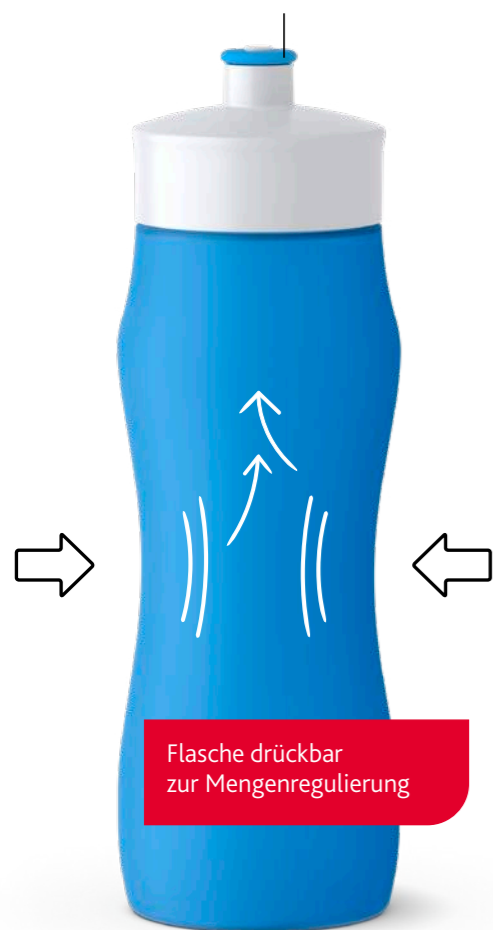

Erfrischend unterwegs
SQUEEZE

Angenehme Soft Touch Oberfläche

- Spülmaschinenfest – auch mit Dekor
- 100% dicht (außer bei Kohlensäurehaltigen Getränken)
- Passt in gängige Fahrradhalterungen

Einhandig Trinken:
zum Trinken einfach
Stutzen ziehen