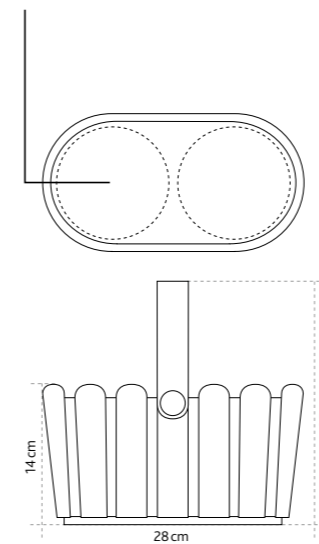

► LANDHAUS ¼ Displays – Siehe Seite 220

Container proof
Perfekt für 2 x 12er Kulturtopf

Besonders schön auch für
Kräuter in der Küche